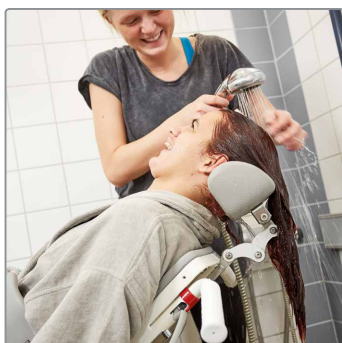

# Bade- og toiletstol med el

## Netop nu: 20% rabat på R82 Heron

Bag det rene og enkle design gemmer der sig mange funktioner, der forbedrer både brugerens og hjælperens oplevelse. Heron fås i en hydraulisk og en elektrisk version. De har begge samme funktioner med hensyn til højdejustering, selvstændig vippefunktion, tilt in space og rygvinkling.

### Samme stol til alle højder

Nem indstilling med elstyring letter bl.a. forflytning til og fra stolen og sikrer optimale arbejdsforhold for hjælperen i flere situationer.

### Optimal positionering

Tilt in space og rygvinkling giver optimale muligheder for god positionering. Sædet kan vinkles -5-25° og ryggen 0-30°.