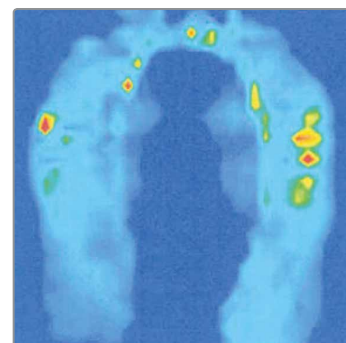

Heron er her vist med tilbehør

Sædekomfort

Ved design af sædet, er der anvendt trykmålinger for at sikre et minimalt tryk og for at forbedre siddekomforten for brugeren.