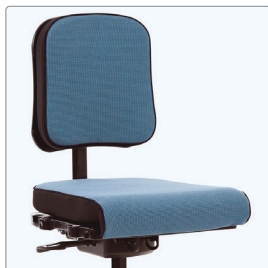

Tilbehør

Puter og trekk

Alle puter leveres med trekk. Ekstra trekk kan bestilles.

Bestillingskode for fargevalg:

Grå: XXX = 228. Rød: XXX = 224

Petroleum: XXX = 225

NB: Røde puter leveres som standard.

Andre farger bestilles som tilbehør.

Beskrivelse	Artikkelnr.	HMSnr.
Ryggpute str. 1	31955031-XXX	239848
Ryggpute str. 2	31955032-XXX	239852
Ryggpute str. 3	31955033-XXX	239856
Setepute str. 1	31955021-XXX	239831
Setepute str. 2	31955022-XXX	239837
Setepute str. 3	31955023-XXX	239843

Inkontinensstrekk, setepute

Pute med vaskbart trekk til inkontinente brukere. Alle puter leveres med trekk.

Ekstra trekk kan også bestilles.

Beskrivelse	Artikkelnr.	HMS nr.
Setepute med inkontinensstrekk		
Str. 1	31955021-223	
Str. 2	31955022-223	
Str. 3	31955023-223	
Formet setepute med inkontinensstrekk		
Str. 1	31955021-237	239834
Str. 2	31955022-237	239840
Str. 3	31955023-237	239846
Trekk til setepute		
Str. 1	31955621-282	
Str. 2	31955622-282	
Str. 3	31955623-282	

Formet puter og trekk

De konturerte putene fås kun i fargen grå.

Alle puter leveres med trekk. Ekstra trekk kan også bestilles. For ekstra trekk til setepute, se ovenfor.

Beskrivelse	Artikkelnr.	HMS nr.
Ryggpute str. 1	31955031-238	239851
Ryggpute str. 2	31955032-238	239855
Ryggpute str. 3	31955033-238	239859
Setepute str. 1	31955021-238	239835
Setepute str. 2	31955022-238	239841
Setepute str. 3	31955023-238	239847

Høy rygg (ombygningskit)

Gir mulighet for en høyere rygg, samt forutsetning for å montere bekkenstøtter.

Høy rygg krever ikke annen type puter.

Beskrivelse	Artikkelnr.	HMSnr.
Str. 1	3195560-1	268238
Str. 2	3195561-1	268239