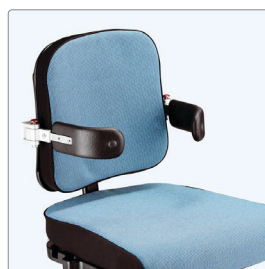

Sidestøtter, svingbare

For korrekt posisjonering og støtte.

For mer info, alternativer og mål, se avsnitt "Sidestøtter" under Barn/Junior på våre hjemmeside www.etac.no.