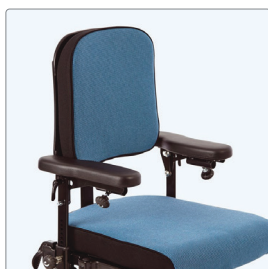

Armlen (standard)

Mål oppgitt i (høyde x bredde x lengde).

Beskrivelse	Artikkelnr.
Str. 1 + 2 (6-18 x 8 x 26 cm)	3195112-1
HMS nr. 268262	
Str. 1 + 2 (12-21 x 8 x 29 cm)	3195113-1
HMS nr. 268261	
Str. 3 (6-18 x 8 x 26 cm)	3195114
HMS nr. 268263	
Str. 3 (6-18 x 8 x 37 cm)	3195115
HMS nr. 192060