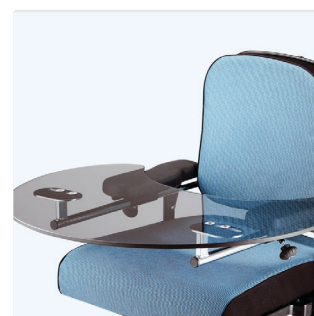

Arbeidsstolen har et stort utvalg av tilbehør med mange konfigurasjonsmuligheter.