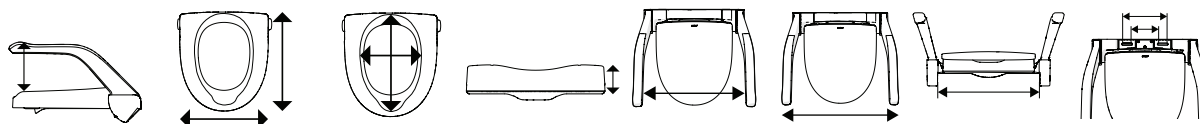

De rena, släta ytorna torkas lätt av med en mjuk trasa. Krävs separat rengöring lyfts sits och armstöd enkelt ur sina fästen och sätts lika enkelt tillbaka.

My-Loo med armstöd
2 cm

My-Loo med armstöd
6 cm

My-Loo med armstöd
10 cm

My-Loo
6 cm

My-Loo
10 cm

Mått

Modell	Höjd armstöd	Bredd/Längd	Inner mått	Höjd	Bredd mellan armstöd	Total bredd	Montering bredd (max toalett bredd)	Mått mellan hål
80301510	215/245/285 mm	360/400 mm	215/285 mm	20 mm	480 mm	570 mm	400 mm	c/c 123-203 mm
80301511	175/205/245 mm	360/400 mm	230/360 mm	60 mm	480 mm	570 mm	400 mm	c/c 123-203 mm
80301512	135/165/205 mm	360/400 mm	230/360 mm	100 mm	480 mm	570 mm	400 mm	c/c 123-203 mm
80301513	-	360/400 mm	230/360 mm	60 mm	-	-	400 mm	c/c 123-203 mm
80301514	-	360/400 mm	230/360 mm	100 mm	-	-	400 mm	c/c 123-203 mm