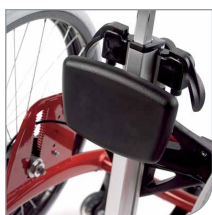

Tilbehør

Maveplade

Størrelse	Mål H x B cm	Art. nr.
One size	13 x 19	31861411