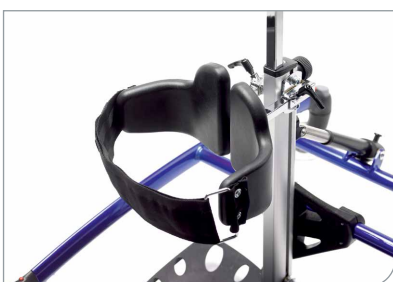

Hoftestøtte

Rotationshøftestøtten kan roteres og indstilles i dybden. Den er velegnet til brugere, der har problemer med at blive strakt helt ud over hoften. Med rotationshøftestøtten får du et ekstra redskab til at bryde spasticiteten.