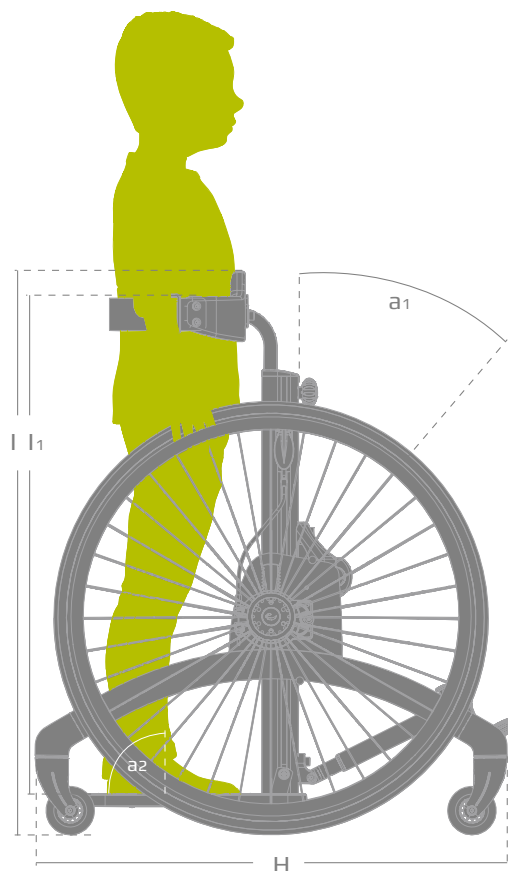

# Rabbit

Mobil ståstøtte, som giver brugeren mulighed for selv at bevæge og orientere sig

 etac®

Rabbit størrelse 1 vist med tilbehør og med en cambervinkel på 8°

Rabbit størrelse 2 og 3 vist med tilbehør og med en cambervinkel på 4°

# Rabbit

Rabbit er en mobil ståstøtte, som giver brugeren mulighed for selv at bevæge og orientere sig. Brugeren er samtidig i højde med omgivelserne og får gode aktivitetsmuligheder.

Den nye model Rabbit er bygget op omkring en centerstamme, der kan fremadvinkles trinløst. Alle støtter kan indstilles trinløst i højden. Bryststøtte, hofte støtte og knæstøtte er desuden let justerbare i bredden, hvilket gør det nemt at indstille Rabbit nøjagtigt til brugeren. Det brede tilbehørsprogram kan skabe optimale muligheder for den enkelte bruger.

*Stelfarve rød  
Rabbit str. 1*

*Stelfarve blå  
Rabbit str. 2+3*

*Stelfarve sølv  
Rabbit str. 4+5*

## Tekniske data

	Str. 1 m/ 22" hjul	Str. 2 m/ 26" hjul	Str. 3 m/ 32" hjul	Str. 4 m/ 36" hjul
H Længde total	62 cm	75 cm	80 cm	90 cm
G Bredde	62 cm	68 cm	69 cm	70 cm
l Total højde	67-100 cm	85-118 cm	99-131 cm	120-153 cm
l <sub>1</sub> Højde fra fodplade	55-74 cm	75-108 cm	83-119 cm	96-142 cm
a <sub>1</sub> Vinkling af centerstamme	0° til +30°	0° til +30°	0° til +30°	0° til +30°
a <sub>2</sub> Vinkling af fodplade	+15° til -10°	+15° til -10°	+15° til -10°	+15° til -10°
Cambervinkel	8°	6°	4°	4°
Vægt	13,5 kg	15,5 kg	16 kg	18,5 kg
Max. brugervægt	40 kg	50 kg	60 kg	70 kg