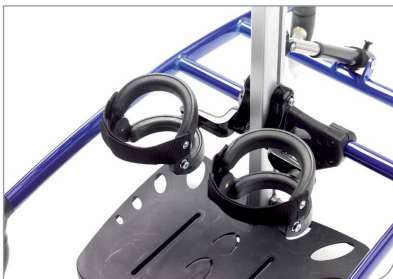

# Rabbit

Rabbit er en mobil ståstøtte, som giver brugeren mulighed for selv at bevæge og orientere sig. Brugeren er samtidig i højde med omgivelserne og får gode aktivitetsmuligheder.

Den nye model Rabbit er bygget op omkring en centerstamme, der kan fremadvinkles trinløst. Alle støtter kan indstilles trinløst i højden. Bryststøtte, hofte støtte og knæstøtte er desuden let justerbare i bredden, hvilket gør det nemt at indstille Rabbit nøjagtigt til brugeren. Det brede tilbehørsprogram kan skabe optimale muligheder for den enkelte bruger.

### Vinkling af centerstammen

Centerstammen på Rabbit kan vinkles trinløst, så det er muligt at tilpasse vinklen efter den enkelte brugers muligheder og behov. Selv med en bruger placeret i Rabbit er vinklingsystemet nemt at anvende.