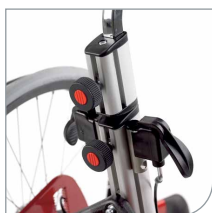

Forlænger til centerstammen

Størrelse	Mål H cm	Art. nr.
One size	8	31861480