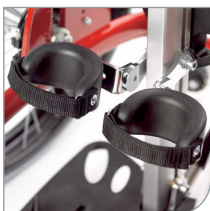

Knæstøtte

Størrelse	Mål H x B cm	Art. nr.
Str. 1	6 x 6	31861301
Str. 2+3	7 x 8	31861302
Str. 4	7 x 10	31861303