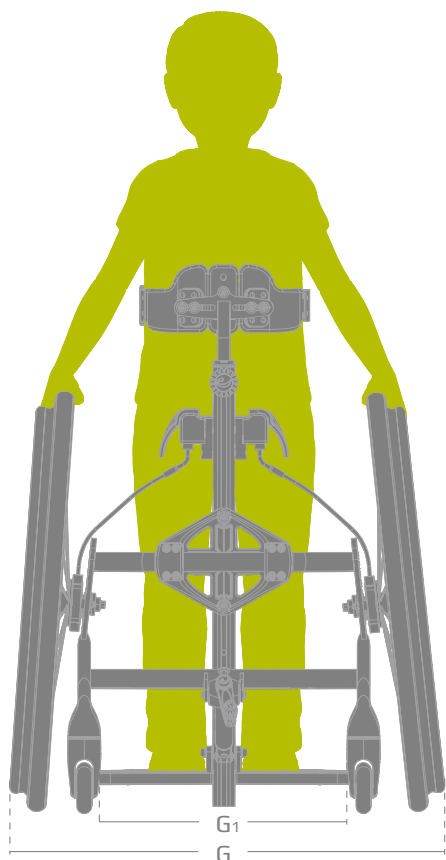

# Rabbit

Mobil ståstøtte, som giver brugeren mulighed for selv at bevæge og orientere sig

 etac®

Rabbit størrelse 1 vist med tilbehør og med en cambervinkel på 8°

Rabbit størrelse 2 og 3 vist med tilbehør og med en cambervinkel på 4°

# Rabbit

Rabbit er en mobil ståstøtte, som giver brugeren mulighed for selv at bevæge og orientere sig. Brugeren er samtidig i højde med omgivelserne og får gode aktivitetsmuligheder.

Den nye model Rabbit er bygget op omkring en centerstamme, der kan fremadvinkles trinløst. Alle støtter kan indstilles trinløst i højden. Bryststøtte, hofte støtte og knæstøtte er desuden let justerbare i bredden, hvilket gør det nemt at indstille Rabbit nøjagtigt til brugeren. Det brede tilbehørsprogram kan skabe optimale muligheder for den enkelte bruger.

*Stelfarve rød  
Rabbit str. 1*

*Stelfarve blå  
Rabbit str. 2+3*

*Stelfarve sølv  
Rabbit str. 4+5*

## Tekniske data

	Str. 1 m/ 22" hjul	Str. 2 m/ 26" hjul	Str. 3 m/ 32" hjul	Str. 4 m/ 36" hjul
H Længde total	62 cm	75 cm	80 cm	90 cm
G Bredde	62 cm	68 cm	69 cm	70 cm
l Total højde	67-100 cm	85-118 cm	99-131 cm	120-153 cm
l <sub>1</sub> Højde fra fodplade	55-74 cm	75-108 cm	83-119 cm	96-142 cm
a <sub>1</sub> Vinkling af centerstamme	0° til +30°	0° til +30°	0° til +30°	0° til +30°
a <sub>2</sub> Vinkling af fodplade	+15° til -10°	+15° til -10°	+15° til -10°	+15° til -10°
Cambervinkel	8°	6°	4°	4°
Vægt	13,5 kg	15,5 kg	16 kg	18,5 kg
Max. brugervægt	40 kg	50 kg	60 kg	70 kg