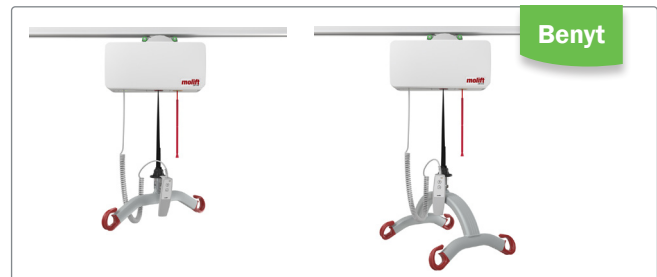

Produktinformation

Nyt produkt |
 Erstatter produkt |
 Supplement til eksisterende produkt |
 Udgår |

Molift Air 205 & 300 loftlifte - Udgår

Vi foretager løbende opdateringer og forbedringer på vores produkter og sortiment. I den forbindelse har vi ladet vores Molift Air 205 og 300 loftlifte udgå af sortiment. I stedet kan Molift Air 200 og 350 benyttes.

Molift Air 205 og 300 loftlifte - UDGÅR

Benyt i stedet Molift Air 200 og 350.

Varenumre, der udgår:

Produktnavn	Beskrivelse	Varenr.	HMI nr.
Molift Air 205	Løftemotor, ekskl. åg, inkl. lader	M25205	84693
Molift Air 205, til køremotor	Løftemotor, ekskl. åg inkl lader	M26205	84695
Molift Air 205 IRC	Løftemotor ekskl. åg, opladning i skinne	M27205	84697
Molift Air 205 IRC til køremotor	Løftemotor ekskl åg opladning i skinne	M28205	84699
Molift Air 300	Løftemotor, ekskl. åg, inkl. lader	M25300	84694
Molift Air 300 til køremotor	Løftemotor, ekskl. åg, inkl. lader	M26300	84696
Molift Air 300 IRC	Løftemotor ekskl. åg, opladning i skinne	M27300	84698
Molift Air 300 IRC til køremotor	Løftemotor, ekskl. åg, inkl. lader	M28300	84700
Gælder fra			Uge 18, 2026