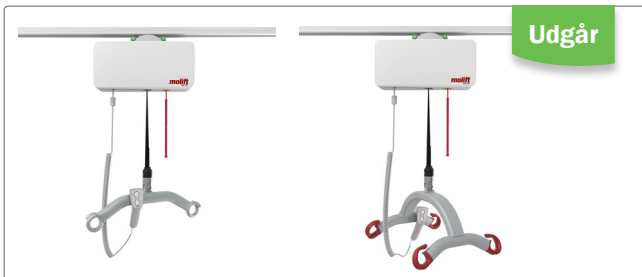

Produktinformation

Nyt produkt |
 Erstatter produkt |
 Supplement til eksisterende produkt |
 Udgår |

Molift Air 205 & 300 loftlifte - Udgår

Vi foretager løbende opdateringer og forbedringer på vores produkter og sortiment. I den forbindelse har vi ladet vores Molift Air 205 og 300 loftlifte udgå af sortiment. I stedet kan Molift Air 200 og 350 benyttes.

Molift Air 205 og 300 loftlifte - UDGÅR

Benyt i stedet Molift Air 200 og 350.

Varenumre, der udgår:

Produktnavn	Beskrivelse	Varenr.	HMI nr.
Molift Air 205	Løftemotor, ekskl. åg, inkl. lader	M25205	84693
Molift Air 205, til køremotor	Løftemotor, ekskl. åg inkl lader	M26205	84695
Molift Air 205 IRC	Løftemotor ekskl. åg, opladning i skinne	M27205	84697
Molift Air 205 IRC til køremotor	Løftemotor ekskl åg opladning i skinne	M28205	84699
Molift Air 300	Løftemotor, ekskl. åg, inkl. lader	M25300	84694
Molift Air 300 til køremotor	Løftemotor, ekskl. åg, inkl. lader	M26300	84696
Molift Air 300 IRC	Løftemotor ekskl. åg, opladning i skinne	M27300	84698
Molift Air 300 IRC til køremotor	Løftemotor, ekskl. åg, inkl. lader	M28300	84700
Gælder fra			Uge 18, 2026