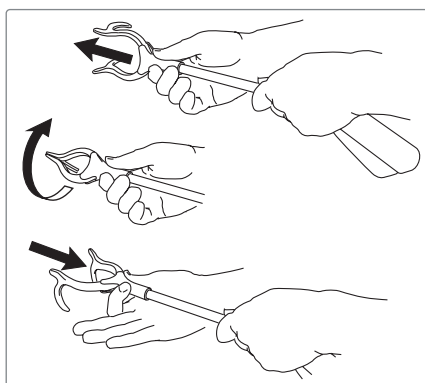

## Etac Griptång Aktiv

Griptång Aktiv är en lätt och behändig griptång. Gripklon är klädd med slitstarkt gummi som ger god friktion och minskar kraftbehovet. Den är ställbar i två lägen. Det innebär att griptången kan användas både horisontellt och vertikalt utan att armen behöver vridas. Griptången har en magnet i handtaget för att kunna plocka åt sig saker i metall. Gripklon har en form med tunna skänklar vilket ger en mycket god precision för att enkelt ta upp små föremål.

Gripklon kan lätt ställas in i två lägen, från vertikalt till horisontellt läge.

Alla modeller har en magnet i handtaget för att enkelt plocka upp små metallföremål.

De tunna skänklarna ger en mycket god precision för att enkelt ta upp små föremål.