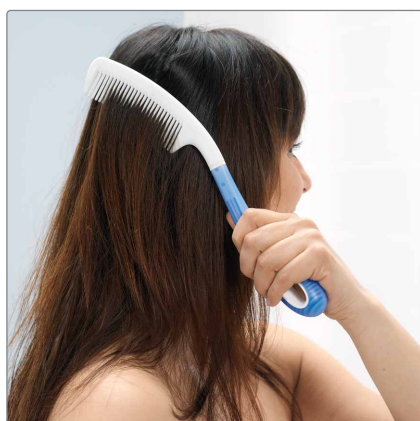

Tlf. 79 68 58 33

info@etac.dk

www.etac.dk

Hygiejne

Beauty serien

Beauty er vores prisbelønnede serie af kropspleje-hjælpemidler til personer med nedsat bevægelighed og svage muskler. Produkternes unikke kombination af god funktion, ergonomiske egenskaber og banebrydende design øger rækkevidden samtidig med, at belastningen af hænder, arme og skuldre minimeres.