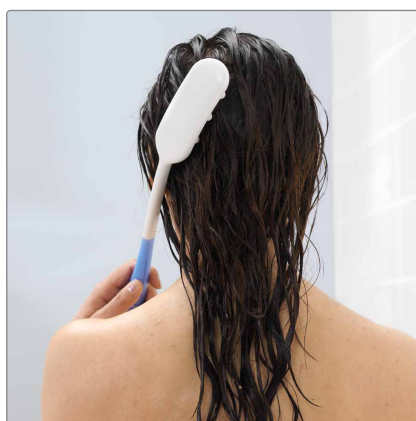

Tlf. 79 68 58 33

info@etac.dk

www.etac.dk

Hygiejne

Beauty serien

Beauty er vores prisbelønnede serie af kropspleje-hjælpemidler til personer med nedsat bevægelighed og svage muskler. Produkternes unikke kombination af god funktion, ergonomiske egenskaber og banebrydende design øger rækkevidden samtidig med, at belastningen af hænder, arme og skuldre minimeres.