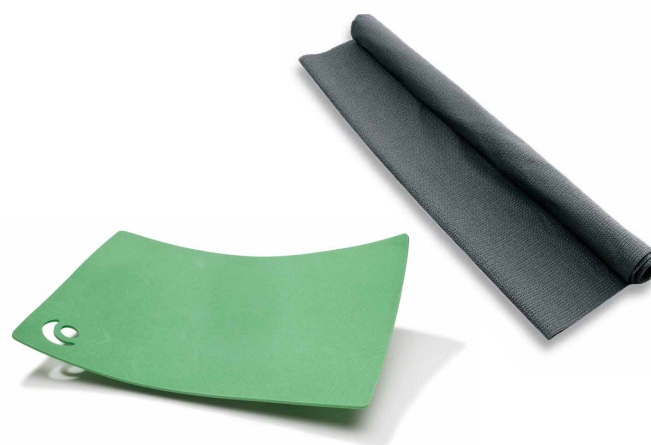

NonSlip

NonSlip er et skridsikkert materiale med mange anvendelsesmuligheder: under løse tæpper og måtter, under spisebakke/tallerken/skærebæret mm. Under puder, under fødder – alle steder hvor man vil øge friktionen.

Fås i metermål på rulle og som en måtten NonSlip Square. NonSlip Square kan placeres under fødderne for at øge friktionen og lette brugeren ved at skubbe fra med benene i forbindelse med forflytninger højere op i sengen.