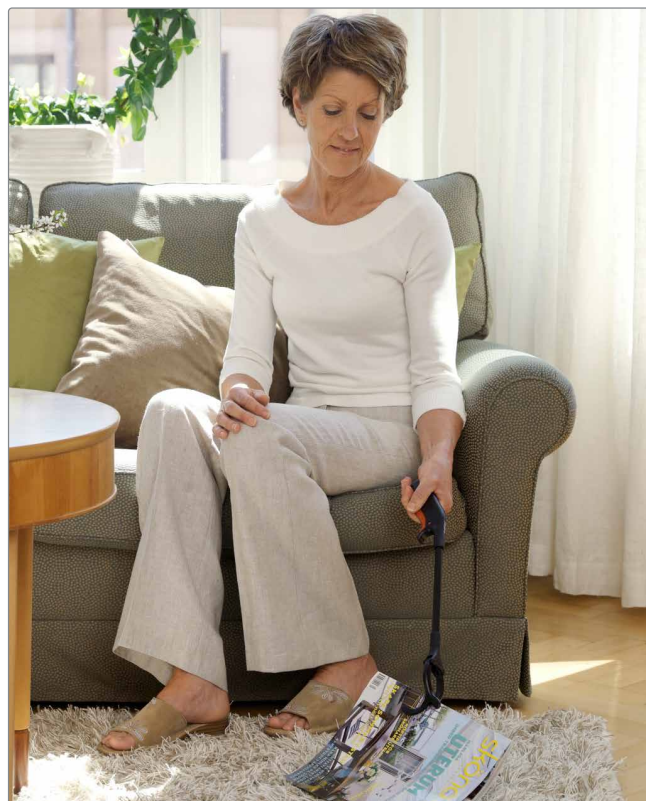

Greb til hverdagen

Etac Letvægtsgribetang

Aktive gribetænger findes i flere forskellige modeller. De er lette og har ergonomisk designede håndtag, som gør det at nå og gribe nemmere. Kæberne kan åbnes bredt men også gribe de små ting. Samtidig kan de dreje, hvilket er en unik funktion. De er nemme at indstille i to forskellige positioner. Dette betyder, at de kan indstilles horisontalt eller vertikalt uden at skulle dreje armen. Alle modellerne har en magnet i håndtaget, så man kan opsamle små metal genstande.

Etac Letvægtsgribetang med krog

Gribetangen kan bruges horisontalt og vertikalt, uden at armen vrides, da gribekloen kan drejes 90°. Den aktiveres meget let og har magnet i enden af håndtaget, så den også nemt opsamler mindre metalgenstande. Krogen på gribekloen letter opsamling eller påklædning. Gribetangen med kraftgreb er udformet med håndtagsvinkel og stilbar underarmsstøtte, som gør den anvendelig for brugere med nedsat løftekraft.