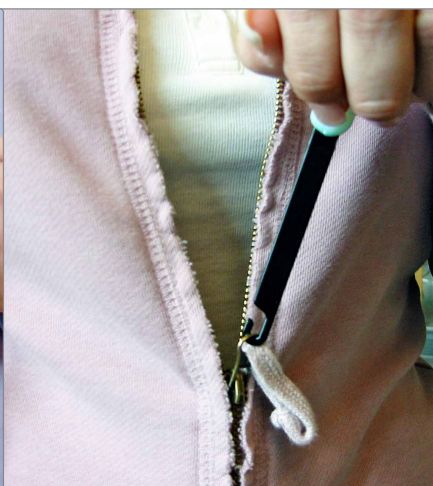

Produkt	Varenr.	HMI-nr.	Vægt	Mål
Knappelukker lang combi	80602004	21343	18 g	L 22 cm
Good Grips knappelukker	GGNC28667	19443		L 17 cm
Etac Butler knappelukker, kuglegreb	80602001	21340	25 g	L 13 cm
Universalvrider	80503003	21332	84 g	Gribeflade 5,5 x 6,5 cm
Nøgleholder, plads til 2 nøgler	HCAA6242	26436		L 12 cm