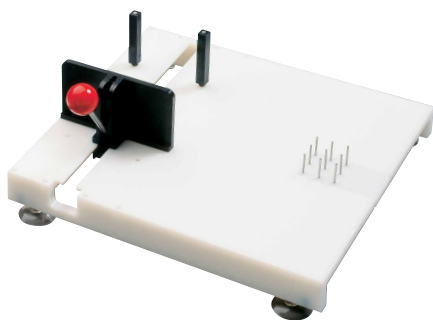

Husholdning

Ostehøvl

Denne ostehøvl har et ergonomisk udformet håndtag med støttekant til tommelfingeren. Den er specielt egnet til personer med nedsat kraft, idet høvlebladets placering nær håndtaget øger kraftoverføringen. Høvlebladet er rillet, så osten let slipper. Tåler maskinopvask ved 65°.

Kartoffelskrællere

Good Grips skrællerne har brede, behagelige håndtag og er egnede til personer med nedsat funktion i hænderne. Tåler maskinopvask ved 65°.

Vinklede køkkenknive med bølgeskær

De vinklede knive er udformet til personer med nedsat kraft i hænder og arme. Skaftets vinkel betyder, at brugeren arbejder med lige håndled og undgår overbelastning af hænder og arme. Tåler maskinopvask ved 65°.

| Produkt | Varenr. | HMI-nr. | Vægt | Mål |
|------------------------------|----------|---------|------|--------------|
| Ostehøvl | 80502001 | 21429 | 69 g | H 10,5 cm |
| Good Grips kartoffelskræller | GG20081 | 25645 | | L 17,5 cm |
| Good Grips y-skræller | GG21081 | 26269 | | L 14,5 cm |
| Vinklet smørekniv (1) | 80402102 | 21408 | 37 g | Skær 8,5 cm |
| Vinklet steakkniv (2) | 80402101 | 21407 | 72 g | Skær 11,5 cm |
| Vinklet forskærerkniv (3) | 80501101 | 21401 | 75 g | Skær 14,5 cm |

Fikseringsskærebræt

Fikseringsskærebrættet er et godt hjælpemiddel for brugere, som har nedsat funktion i den ene eller begge hænder. Fix køkkenbrættet er forsynet med en klembakke, hvor eksempelvis en skål kan holdes på plads. Tåler maskinopvask ved 65°.