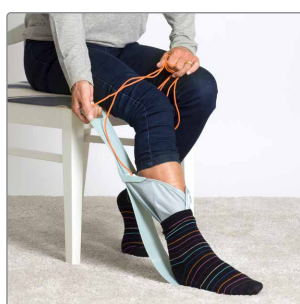

Produkt	Varenr.	HMI-nr.	Vægt	Mål
Socky strømpåtagere, støtte og kompression	80601003-2	21335	90 g	L 100 cm
Socky strømpåtagere, lang	80601001-2	21337	146 g	L 60 cm
Koblingsbeslag til Socky	80601021	21336		
Socky strømpåtagere, kort	80601002-2	19434	94 g	L 40 cm
Strømpåtagere, ankelstrømper	HCAA4650	28234		H 25 x B 22 cm