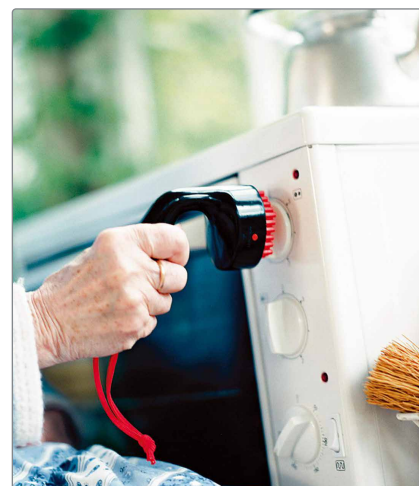

Produkt	Varenr.	HMI-nr.	Vægt	Mål
Knappelukker lang combi	80602004	21343	18 g	L 22 cm
Good Grips knappelukker	GGNC28667	19443		L 17 cm
Etac Butler knappelukker, kuglegreb	80602001	21340	25 g	L 13 cm
Universalvrider	80503003	21332	84 g	Gribeflade 5,5 x 6,5 cm
Nøgleholder, plads til 2 nøgler	HCAA6242	26436		L 12 cm