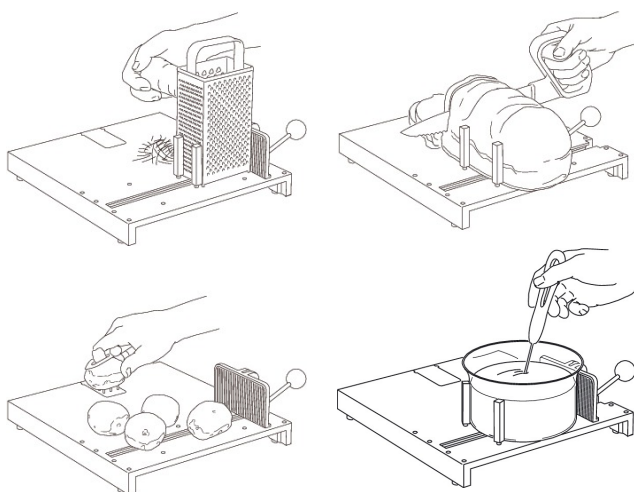

Fix køkkenbræt

Produkt	Varenr.	HMI-nr.	Vægt	Mål
Fikseringsskærebræt, Fix køkkenbræt	80501004	21428	1300 g	L 31,5 x B 29,5 cm
Klembakke til Fix køkkenbræt	84001152			
Reserveudlæsset Fix køkkenbræt	84001200			
Skærebræt med indstillelig ramme	80501005	16189	415 g	L 35,5 x B 20 cm
Smørebræt med L-kant	HCAA5284	28241	190 g	L 26 x B 18 cm