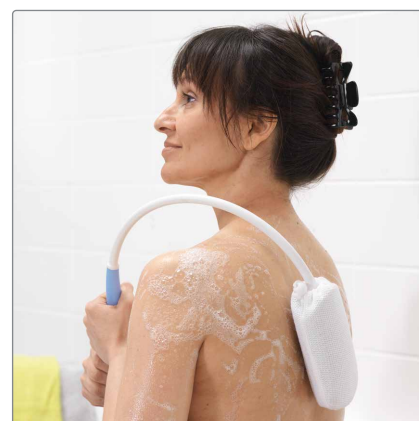

Hygiejne

Beauty serien

Beauty er vores prisbelønnede serie af kropspleje-hjælpemidler til personer med nedsat bevægelighed og svage muskler. Produkternes unikke kombination af god funktion, ergonomiske egenskaber og banebrydende design øger rækkevidden samtidig med, at belastningen af hænder, arme og skuldre minimeres.

Produkt	Varenr.	HMI-nr.	Vægt	Mål
Beauty Hårvasker (1)	80210078	21348	112 g	L 36 cm
Beauty Kam (2)	80210068	21528	80 g	L 30 cm
Beauty Lang kam (3)	80210070	21349	90 g	L 37 cm
Beauty Holder til neglefil (4)	80210082	21526	45 g	L 11 cm
Beauty Hårbørste (5)	80210072	21832	102 g	L 29 cm
Beauty Lang hårbørste (6)	80210074	21350	112 g	L 37 cm
Beauty Badebørste (7)	80210076	21527	112 g	L 38 cm
Løs vaskesvamp til Beauty badebørste, 2 stk.	80210103			
Beauty Rygbadebørste (8)	80210080	21834	203 g	L 77 cm
Løs vaskesvamp til Beauty rygbadebørste, 2 stk.	80210104