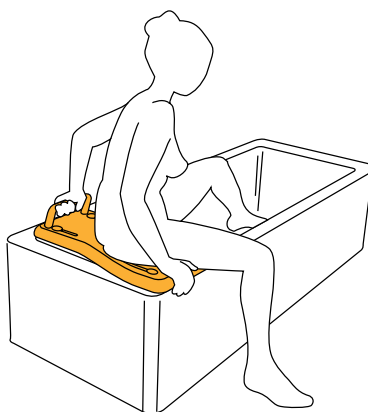

Håndtaget (tilbehør) har en praktisk udformning og øger brugerens sikkerhed.

Egenskaber

- Forsynet med skridsikkert mønster samt huller
- Nemt at tilpasse
- Lettere ind- og udstigning af badekar

Fresh her vist med tilbehør