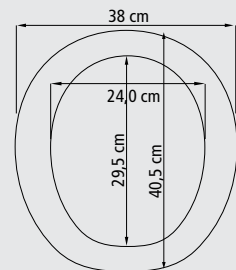

Egenskaber

- Diskret design
- Enkel og funktionel
- Med opklappelige og aftagelige armlæn

Supporter toiletarmæn, højdeindstillelig

Teknisk information Supporter toiletarmæn

	Standard fast armlæns højde	Standard indstillelig armlæns højde
Højde (fra sæde til overkant af armlæn)	25,0 cm	20,7 eller 27,5 eller 34,2 cm
Bredde (fra sæde til yderkant af armlæn)	12,0 cm	12,5 cm
Længde (armlæn)	41,5 cm	41,5 cm
Bredde (ydermål armlæn)	60,0 cm	62,3 eller 51,3 cm
Bredde (mellem armlæn)	49,0 cm	52,5 eller 33,7 cm
Vægt	5,0 kg	5,8 kg
Maks. brugervægt	150 kg	130 kg
Materiale	Polypropen / aluminium / pulverlakeret stålør	