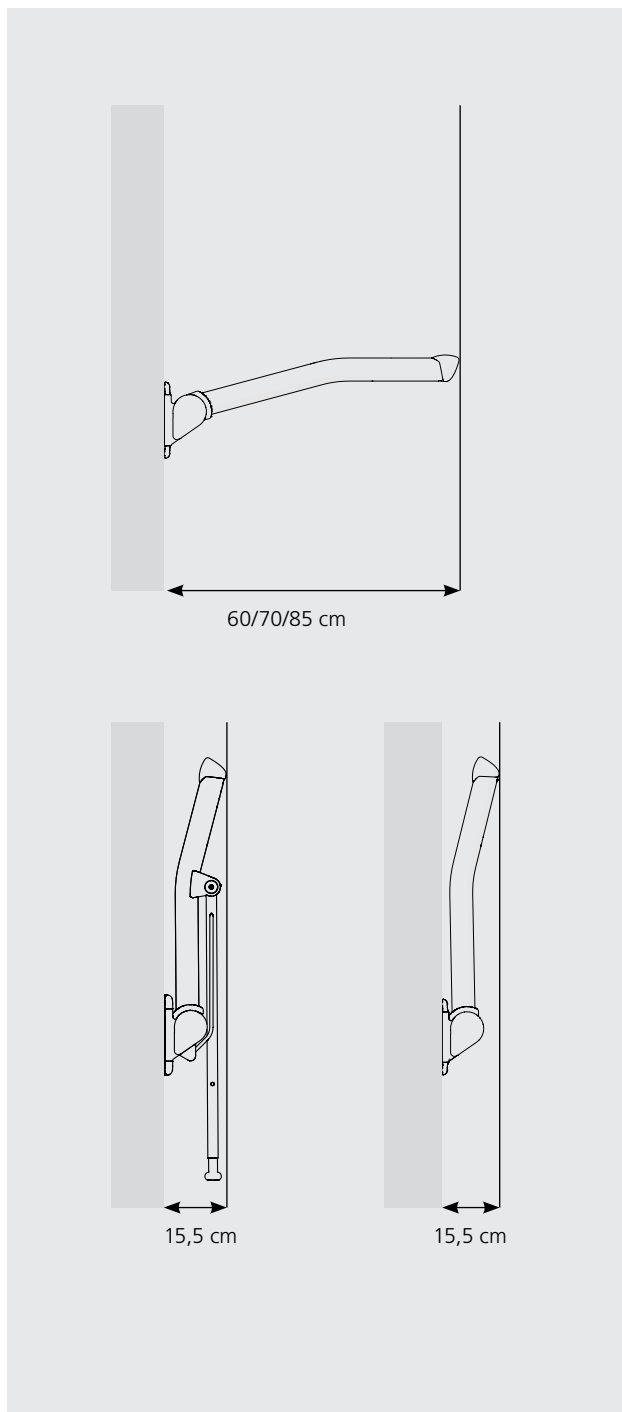

Tilbehør

Toiletpapirholder

Toiletpapirholder i rustfrit stål som fastgøres på armlænet

81706001

Opbevaringskurv

Opbevaringskurv i polyester/mesh (fintvævet net) som fastgøres på armlænet.

81706003

Skruesæt

Skruer og rawplugs til montering i beton, krydsfiner eller træ.

T6S 8x80 DIN 571 A2

81706004

Etac Rex toiletarm læn

- Toiletarm læn Rex 60 cm
- Toiletarm læn Rex 70 cm
- Toiletarm læn Rex 70 cm med støtteben
- Toiletarm læn Rex 85 cm
- Toiletarm læn Rex 85 cm med støtteben