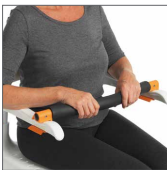

Tværlås

80209246

Monteres på armlænene
Materiale: Aluminium, cellular polyethylen, polypropylen.