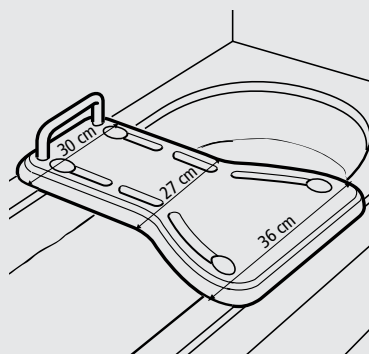

Håndtaget (tilbehør) har en praktisk udformning og øger brugerens sikkerhed.

Egenskaber

- Forsynet med skridsikkert mønster samt huller
- Nemt at tilpasse
- Lettere ind- og udstigning af badekar

Fresh her vist med tilbehør

Teknisk information Fresh badebræt

Længde	69,0 eller 74,0 cm
Bredde	27,0 - 36,0 cm
Højde	4 cm (eksl. kantstop)
Vægt	1,9 eller 2,0 kg
Materiale	Polypropen / Kantstop: Polypropen med TPE-overflade
Max brugervægt	150 kg