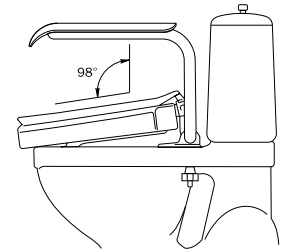

Egenskaber

- Fås med eller uden armlæn
- Stabil og funktionel i diskret design
- Nem montering/afmontering
- Rengøringsvenlig

Med den nye forbedrede snap-funktion, monterer man hurtigt og enkelt Hi-Loo sædet. En kliklyd sikrer, at sædet er korrekt monteret. For at fjerne sædet, skal man blot trække i de to orange knapper og derefter løfte sædet af.

Teknisk information Hi-Loo

Højde	6,0 eller 10,0 cm
Højde, skrånstillet med armlæn	For: 6,0 cm - Bag: 10,0 cm
Vægt uden armlæn	2,4 kg eller 3,0 kg
Vægt med armlæn	4,9 kg eller 5,8 kg
Vægt skrånstillet med armlæn	4,9 kg
Højde (fra sæde til overkant af armlæn)	23,0 cm
Bredde (fra sæde til yderkant af armlæn)	12,0 cm
Bredde (ydermål armlæn) / (mellem armlæn)	60,0 cm / 49,0 cm
Sædeåbning, bredde målt forned	19,0 cm
Sædeåbning, dybde målt forned	27,0 cm
Materiale	Polypropen / aluminium / pulverlakeret stålør
Minimum afstand fra monteringshuller til cisterne	2,5 cm
Maks. brugervægt	150 kg

max
150
kg

alkali
ph
min 6

max
85°C
3 min

Beskrivelse

HMI-nr.

Art.nr.

Hi-Loo fastmonteret toiletforhøjer uden armlæn, 6 cm	16093	80301106
Hi-Loo fastmonteret toiletforhøjer uden armlæn, 10 cm	16094	80301107
Hi-Loo fastmonteret toiletforhøjer med armlæn, 6 cm	16095	80301316-2
Hi-Loo fastmonteret toiletforhøjer med armlæn, 10 cm	16096	80301317-2
Hi-Loo fastmonteret toiletforhøjer skrånstillet med armlæn	18556	80301318-2

Tilbehør

Tværlås, L: 60,5 cm	80303034
Toiletpapirholder, komplet	83030001