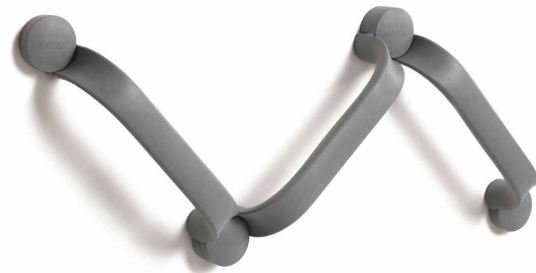

Trygt greb

Støttehåndtagets gennemtænkte form og overflade giver et stabilt greb, selvom hænderne er våde. Triangulær form og behageligt tommelfingergreb øger trygheden.

Egenskaber

- Enkle at tilpasse
- Trygt greb
- Nem at rengøre
- Opsætning på to måder - lim eller skruer

Etac Flex passer perfekt ind i baderumsmiljøer

Etac Flex et modulært fleksibelt system, som giver mange muligheder i forhold til positionering af støttehåndtagene. Vælg en vinkel imellem -90° til $+90^\circ$ efter dit behov.