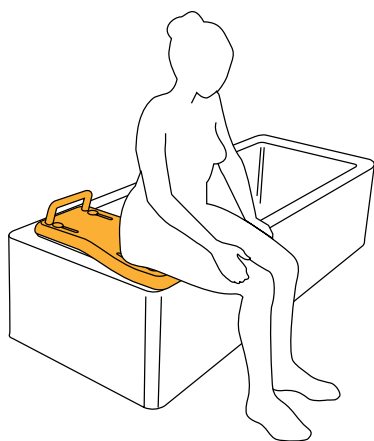

Beskrivelse One size
Varenr. 84005072

Blød sædepude

Beskrivelse One size
Varenr. 84005073

Fresh badebræt

Fresh badebræt er nemt at tilpasse det enkelte badekar ved hjælp af praktiske kantstop, som fastgøres mod badekarrets inderside uden brug af værktøj. Overfladen er forsynet med et skridsikkert mønster samt huller, så vandet kan løbe af.

Håndtaget (tilbehør) har en praktisk udformning og øger brugerens sikkerhed.

Egenskaber

- Forsynet med skridsikkert mønster samt huller
- Nemt at tilpasse
- Lettere ind- og udstigning af badekar

Fresh her vist med tilbehør

Teknisk information Fresh badebræt

Længde	69,0 eller 74,0 cm
Bredde	27,0 - 36,0 cm
Højde	4 cm (eksl. kantstop)
Vægt	1,9 eller 2,0 kg
Materiale	Polypropen / Kantstop: Polypropen med TPE-overflade
Max brugervægt	150 kg