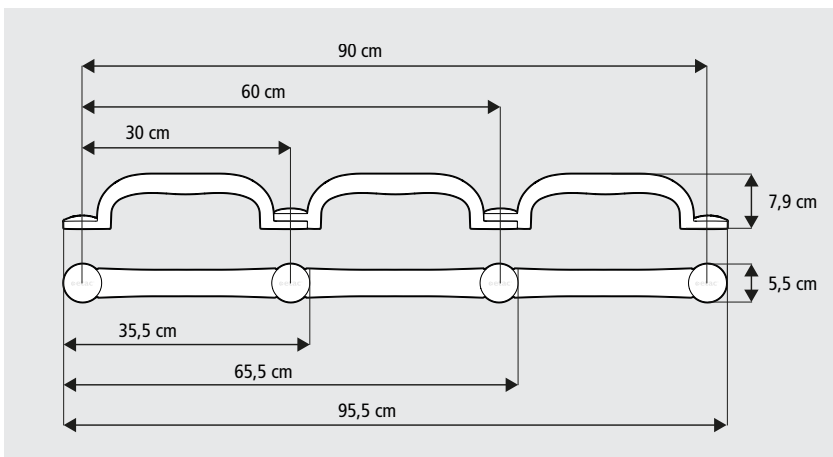

Etac Flex passer perfekt ind i baderumsmiljøer

Etac Flex monteret med skrue

	HMI-nr.	Varenr.
- Flex 30 cm hvid	102373	81707110
- Flex 60 cm (2 x 30 cm) hvid	102374	81707120
- *Forlænger Flex 30 cm hvid	102386	81706110
- Flex 30 cm grå		81707310
- Flex 60 cm (2 x 30 cm) grå		81707320
- *Forlænger Flex 30 cm grå		81706310

Etac Flex monteret med lim

	HMI-nr.	Varenr.
- Flex 30 cm hvid	102379	81707210
- Flex 60 cm (2 x 30 cm) hvid	102380	81707220
- *Forlænger Flex 30 cm hvid	102388	81706210
- Flex 30 cm grå		81707410
- Flex 60 cm (2 x 30 cm) grå		81707420
- *Forlænger Flex 30 cm grå		81706410

Vægt 0,35 kg per del

Max. brugervægt 100 kg

Materiale Polypropylen

Farve Hvid eller grå

CE Rengør produktet med et produkt uden opløsningsmidler (pH værdi 5-9) eller med et 70% desinfektionsmiddel. Kan dekontamineres/renses ved max. 85° om nødvendigt.

*For at tilføje et eller flere støttehåndtag til et 30 cm, 60 cm eller 90 cm i kombination, er det nødvendigt at bestille Etac Forlænger Flex.