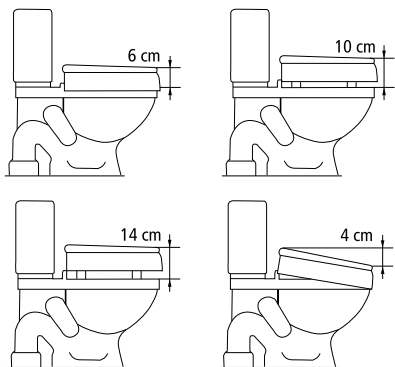

Tilbehør

Tværlås, L: 60,5 cm	80303034
Toiletpapirholder, komplet	83030001

Cloo fastmonteret toiletforhøjer

Cloo er en stabil og funktionel toiletforhøjer udført i et diskret design. Toiletforhøjeren kan slås op og tillader stående brug, uden at bruger skal holde på sædet. Cloo er med sine afrundede kanter og sit ergonomisk udformede sæde rengøringsvenlig. Cloo toiletforhøjer kan indstilles i 3 forskellige højder, 6 cm, 10 cm og 14 cm. Leveres som standard indstillet til en højde på 10 cm. Når fæstebeslaget er monteret og en højde på 6 cm ønskes, fjernes blot de 4 forhøjningsklodser. Der kan altid ændres på højden uden at løsne fæstebeslaget. For at opnå en højde på 14 cm bestilles endnu et sæt 4 cm forhøjningsklodser. Cloo fås med og uden armlæn. Det er dog muligt at eftermontere armlæn på en Cloo.

Indstillingsmuligheder

Teknisk information Cloo fastmonteret toiletforhøjer

Åbning: Dybde x Bredde	29 x 22 cm
Sæde bredde	40 cm
Sæde justering	6/10/14 cm
Armlæns højde fra sædets top	21 cm
Total bredde uden armlæn	40 cm
Total bredde med armlæn	60 cm
Bredde mellem armlæn	49 cm
Vægt med armlæn	4,8 kg
Vægt uden armlæn:	3,3 kg
Materiale	Polypropen / polymid / aluminium
Farve	Hvid / grå
Maks. brugervægt	150 kg