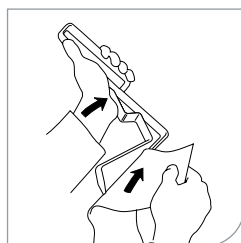

Tangen åbnes og papiret anbringes mellem kæberne.