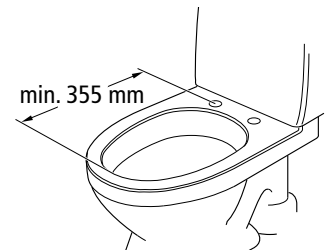

Teknisk information Swift fritstående toiletforhøjer

Bredde, total med armlæn	56,0 cm
Højde, total med ryglæn	80,0 - 95,0 cm
Dybde, total med ryglæn	47,0 - 50,0 cm
Sæde	B 54,0 - D 41,0 cm
Sædehøjde, regulerbar	42,0 - 57,0 cm
Bredde mellem armlæn	45,0 cm
Vægt, badetaburet	3,10 kg
Vægt, badetaburet med armlæn	3,90 kg
Vægt, badetaburet med armlæn og ryg	4,70 kg
Materiale	Polypropen / aluminium
Farve	Grå
Maks. brugervægt	130 kg

80301105

Hi-LOO fastmonteret toiletforhøjer

Hi-Loo fastmonteret toiletforhøjer er en stabil og funktionel toiletforhøjer, som er med til at sikre en tryk og sikker forflytning til og fra toilettet. Det ergonomiske sæde har udskæring til personlig hygiejne. Hi-Loo har enkle former og en glat overflade, hvilket gør den let at rengøre. Afstanden mellem hullerne i toiletkummen skal være mindst 9,5 cm og maks. 30,5 cm.

Teknisk information Hi-Loo

Højde	6,0 eller 10,0 cm
Højde, skrånstillet med armlæn	For: 6,0 cm - Bag: 10,0 cm
Vægt uden armlæn	2,4 kg eller 3,0 kg
Vægt med armlæn	4,9 kg eller 5,8 kg
Vægt skrånstillet med armlæn	4,9 kg
Højde (fra sæde til overkant af armlæn)	23,0 cm
Bredde (fra sæde til yderkant af armlæn)	12,0 cm
Bredde (ydermål armlæn) / (mellem armlæn)	60,0 cm / 49,0 cm
Sædeåbning, bredde målt forned	19,0 cm
Sædeåbning, dybde målt forned	27,0 cm
Materiale	Polypropen / aluminium / pulverlakeret stålør
Minimum afstand fra monteringshuller til cisterne	2,5 cm
Maks. brugervægt	150 kg