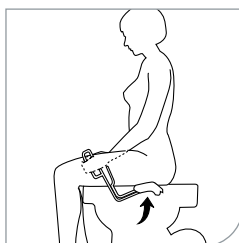

Tangen føres ned mellem benene og der tørres.