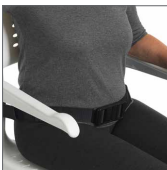

Hoftebælte

80209440

Justerbar længde, velcrostropper.
Materiale: Polyester.