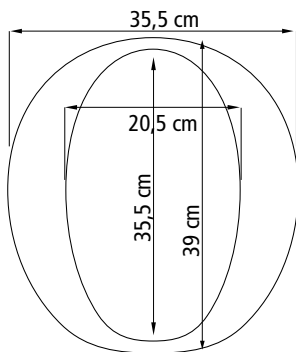

Egenskaber

- Stabil og funktionel
- Rengøringsvenlig
- Nem montering/afmontering
- Lav vægt

Hi-Loo er nem at tilpasse til de fleste toiletkummer ved hjælp af enkle justerbare kantstop.

Teknisk information Hi-Loo

Højde	6,0 eller 10,0 cm
Sædeåbning, bredde målt foruden	19,0 cm
Sædeåbning, dybde målt foruden	27,0 cm
Vægt	1,1 kg og 1,5 kg
Materiale	Polypropen / polyethylen / Kantstop: ABS/PC
Maks. brugervægt	150 kg