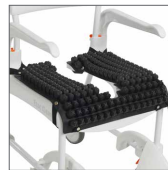

Komfortryglæn

80209228

En blød rygstøtte med integrerede armlænsputer.
Materiale: polyethylen.
Vaskes ved max. 60° C eller afsprittes.

Komfortarmlæn

80209226

Bløde og varme.
Materiale: polyethylen.
Vaskes ved max. 60° C eller afsprittes.