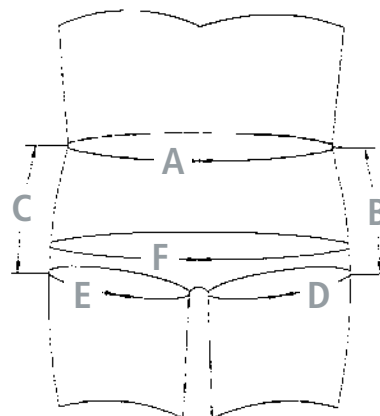

Bestillingsskema

Målangivelse for inkontinens badeboks

Se på tegningen ved måltagning og skriv målene i nedenstående skema.

Alle mål tages direkte på den nøgne krop

A:	Livvidde, taljens omkreds	cm
B:	Sædehøjde venstre side, måles fra taljen til sædefladen	cm
C:	Sædehøjde højre side, måles fra taljen til sædefladen	cm
D:	Venstre lårvidde, omkredsen måles øverst på låret	cm
E:	Højre lårvidde, omkredsen måles øverst på låret	cm
F:	Sædevidde (hoftemål), bredeste del rundt om sædefladen (hoftens omkreds)	cm