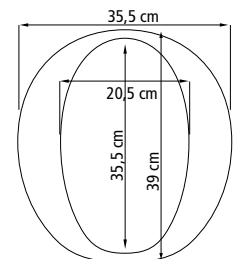

Teknisk information Hi-Loo

Højde	6,0 eller 10,0 cm
Højde, skrånstillet med armlæn	For: 6,0 cm - Bag: 10,0 cm
Vægt uden armlæn	2,4 kg eller 3,0 kg
Vægt med armlæn	4,9 kg eller 5,8 kg
Vægt skrånstillet med armlæn	4,9 kg
Højde (fra sæde til overkant af armlæn)	23,0 cm
Bredde (fra sæde til yderkant af armlæn)	12,0 cm
Bredde (ydermål armlæn) / (mellem armlæn)	60,0 cm / 49,0 cm
Sædeåbning, bredde målt forned	19,0 cm
Sædeåbning, dybde målt forned	27,0 cm
Materiale	Polypropen / aluminium / pulverlakeret stålør
Minimum afstand fra monteringshuller til cisterne	2,5 cm
Maks. brugervægt	150 kg