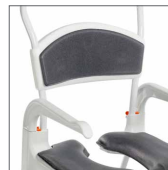

Sædepude, Protect

80209245

Luftpude med justerbart lufttryk.
Sædeåbning: 21 cm.
Materiale: Neopren.
Vaskes ved max: 60° C.

Blød sædepude

Grå: 80209260

Varmereflekterende med non-slip overflade. Åbning 17 cm.
Materiale: polyethylen. Vaskes ved max. 60° C eller afsprittes.