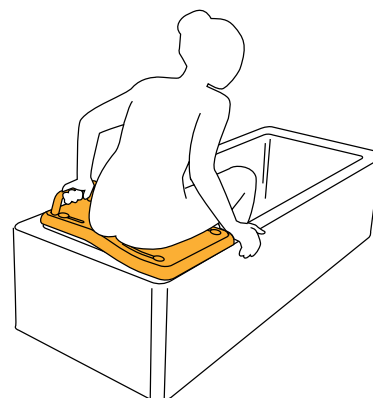

Beskrivelse One size
Varenr. 84005072

Blød sædepude

Beskrivelse One size
Varenr. 84005073

Fresh badebræt

Fresh badebræt er nemt at tilpasse det enkelte badekar ved hjælp af praktiske kantstop, som fastgøres mod badekarrets inderside uden brug af værktøj. Overfladen er forsynet med et skridsikkert mønster samt huller, så vandet kan løbe af.

Håndtaget (tilbehør) har en praktisk udformning og øger brugerens sikkerhed.

Egenskaber

- Forsynet med skridsikkert mønster samt huller
- Nemt at tilpasse
- Lettere ind- og udstigning af badekar

Fresh her vist med tilbehør

Teknisk information Fresh badebræt

Længde	69,0 eller 74,0 cm
Bredde	27,0 - 36,0 cm
Højde	4 cm (eksl. kantstop)
Vægt	1,9 eller 2,0 kg
Materiale	Polypropen / Kantstop: Polypropen med TPE-overflade
Max brugervægt	150 kg