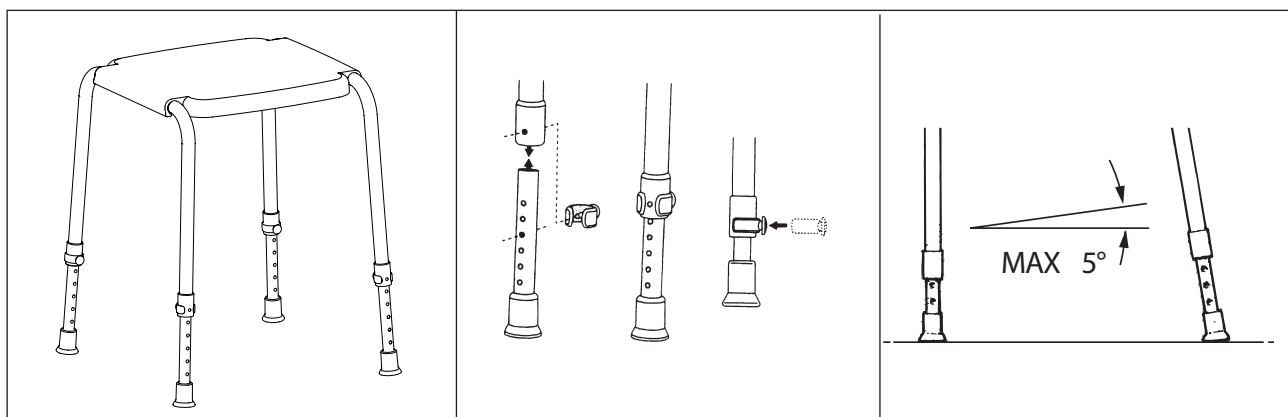

Inställning av höjden / Adjusting the height

Säkerhet:

Varning: Vinkla inte stolen mer än 5° (1 håls skillnad)

Max brukarvikt 150 kg: Pallen skall ej belastas med mer än 150 kg.

Rengöring: Rengör produkten med rengöringsmedel utan lösningsmedel och med pH-värde 5-9 eller med 70% desinfektionsprensprit.

Dekontaminering: Pallen kan vid behov dekontamineras i max 85°C i 3 minuter.

Safety:

Warning: Do not angle the stool more than 5° (difference of 1 hole).

Max. weight 150 kg: The stool must not be subjected to a load greater than 150 kg/330.7 lbs.

Cleaning: Clean the product using a solvent-free cleaning agent with a pH value of 5-9 or with a 70% disinfectant solution.

Decontamination: The stool can be decontaminated at max. 85° C/185°F for 3 minutes if required.

www.etac.com

78394B

09-02-10

Etac, Box 203, SE-334 24 Anderstorp

Tel. +46/371-58 73 00, Fax. +46/371-58 73 90

www.etac.com

etac®