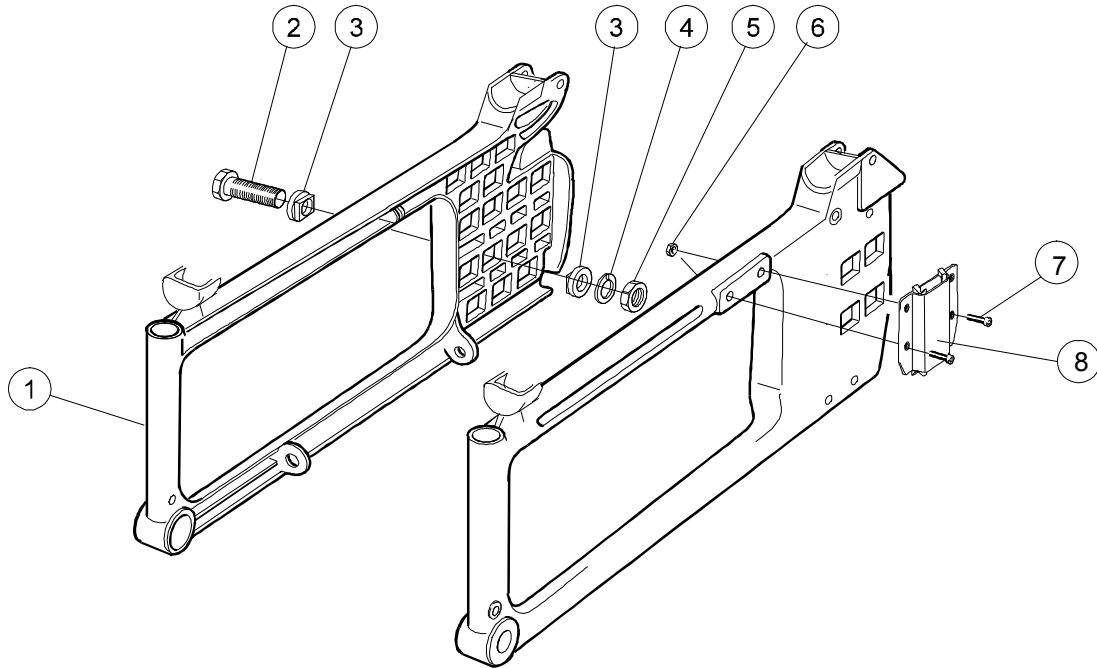

Gavel

xx=Ange färgkod, se sidan 2

Pos	Benämning	Art nr
1, 6-8	Gavel kort höger	25618-xx-1
	Gavel kort vänster	25618-xx-2
2	Navhylsa delgångad	20079
3	Camberbricka 2°	80594
4	Bricka FBB M16 fzb	13039
5	Mutter 5/8" UL6M UNF fzb	12016
6	Låsmutter M6 DIN 985-6 svkr	12035
7	Skruv M6x20 MC6S 8.8 svart	11392
8	Armstödsfäste	25535