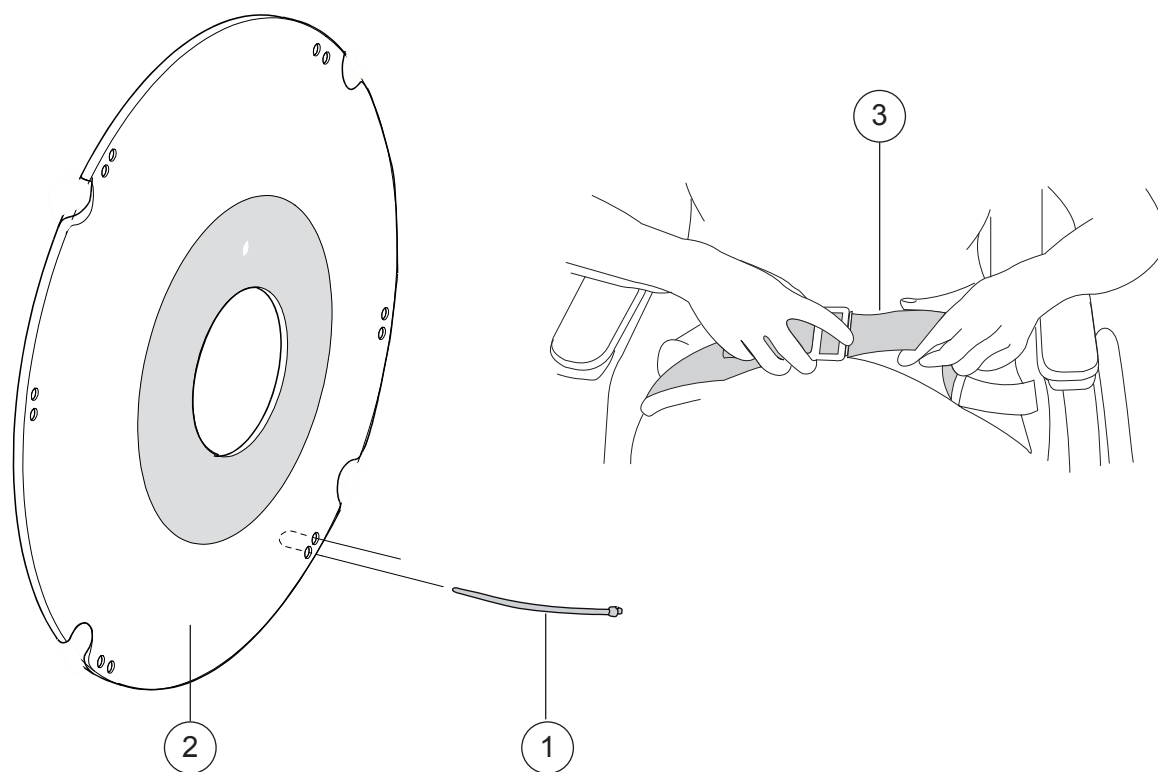

Ekerskydd/Höftbälte

Pos	Benämning	Art nr
1	Monteringsats ekerskydd, 6 st buntband	26276
1-2	Ekerskydd 22" grå tryck	25503-28
	Ekerskydd 22" gult tryck	25503-29
	Ekerskydd 24" grå tryck	25504-28
	Ekerskydd 24" gult tryck	25504-29
3	Höftbälte Cross/Twin kompl	25668