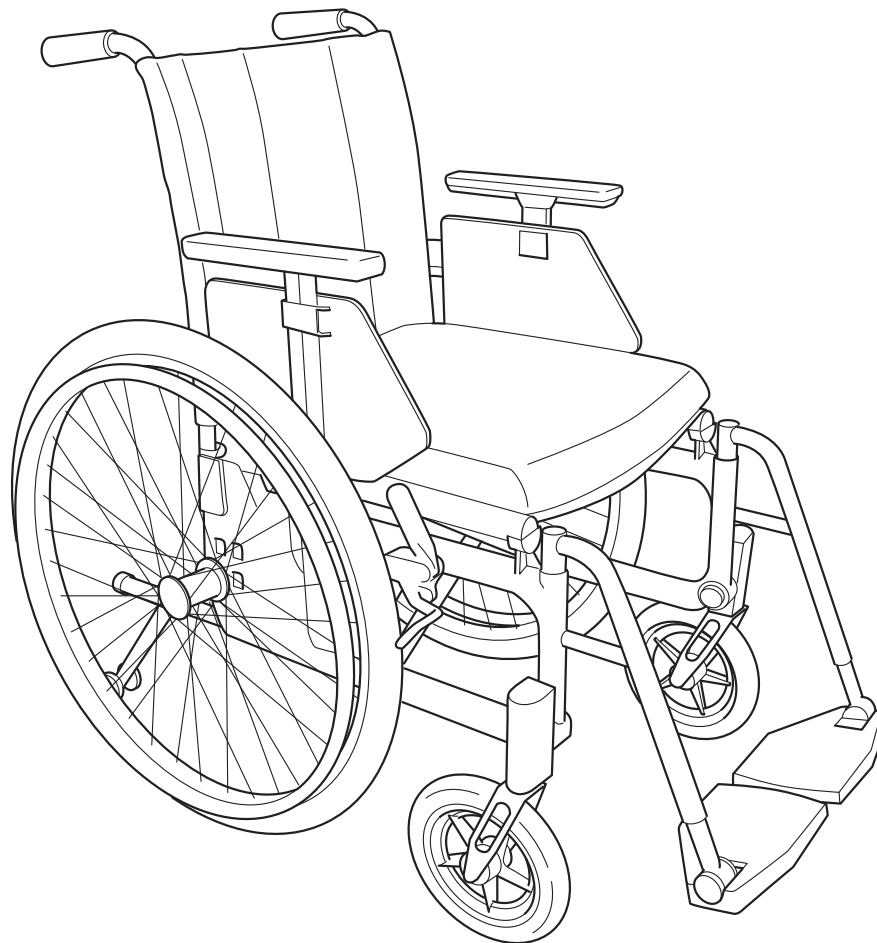

Etac Twin

Etac Twin VB

Reservdelslista

74144H 2014-09-04

Innehåll

Innehåll	Sidan
Gavel	3
Kryss	4
Ryggrör Twin	5
Ryggrör med reglerbara körhandtag	6
Ryggrör vinklad rygg	7
Benstöd	8
Fotstöd	9
Broms	10
Drivhjul kompletta	11
Drivhjul utan slang och däck	12
Däck och slang	13
Drivring	14
Länkhjul	15
Sitsklädsel	16
Ryggklädsel	17
Vårdarbroms	18
Bord	19
Hemibord	20
Tippskydd	21-22
Tramprör	23
Ekerskydd/Höftbälte	24
Käpphållare	25