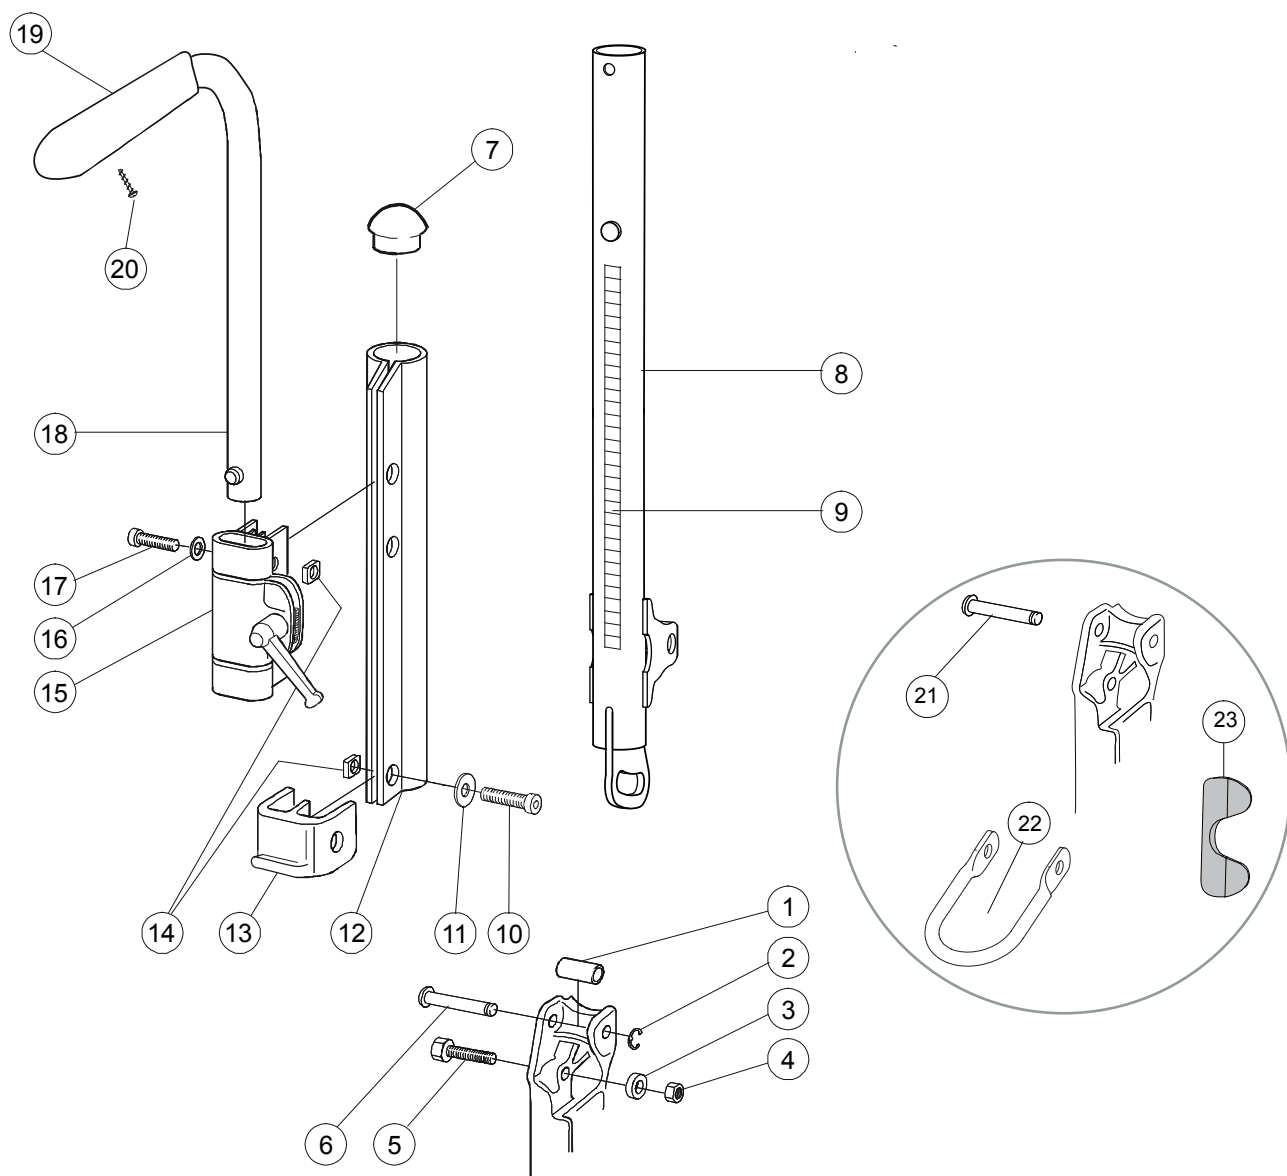

Ryggrör med reglerbara körhandtag

Pos	Benämning	Art Nr	Pos	Benämning	Art Nr
1	Ledstöd rygg	20319	14	Fyrkantsmutter hög M6 svkr	12058
2	Spårryttare RSM 6 rfr	13036	7-14	Ryggrör förmonterad hö	25609-01-1
3	Distans 20/8.5/9.5	20320		Ryggrör förmonterad vä	25609-01-2
4	Låsmutter M8x1 DIN 985 fzb	12051	15	Fäste körhandtag kompl	25676
5	Skruv M8x1x30 10.9 Dy960/961..	11363	16	Bricka BRB M6 svkr	13030
6	Axel ryggled	20318	17	Skruv M6x30 MC6S 8.8 svkr esl...	11398
7	Ändpropp 25-21/23 R12.5 vit	50248	18-20	Körhandtag hrb	27338-01
8	Ryggrör svart	25593-01	18	Körhandtag hrb	27298
9	Etikett höjjustering	71851	19	Handtagsklädsel M100	82221
10	Skruv M 6x 22 MC6S 8.8 fzb	11012	20	Skruv B 8x16 RTS fzb st 4.2	11041
11	Bricka BRB 6.4x10x1.5 fzb	13080	21-23	Transportfäste kompl.	26910
12	Ryggskena 6063A-T6	80851	21	Axel	20416
13	Täckkåpa hö	50405	22	Transportfäste.....	81980
	Täckkåpa vä	50407	23	Skydd säkerhetsbälte	50871