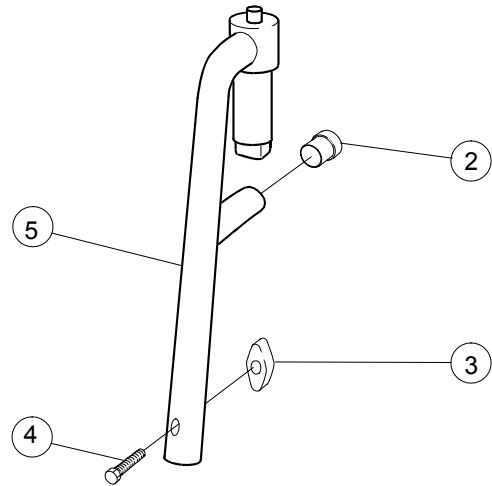

Benstöd

Pos	Benämning	Art nr
1	Ändavslutning SFL 20 sv	50287
2	Ändavslutning 16x1 svart.....	50240
3	Ratt inv M6.....	80847
4	Skruv M6x30 M6S 8.8 fzb DIN 931	11555
1-5	Benstöd vid vinkel.....	25574-01
2-5	Benstöd vid vinkel lb.....	25575-01