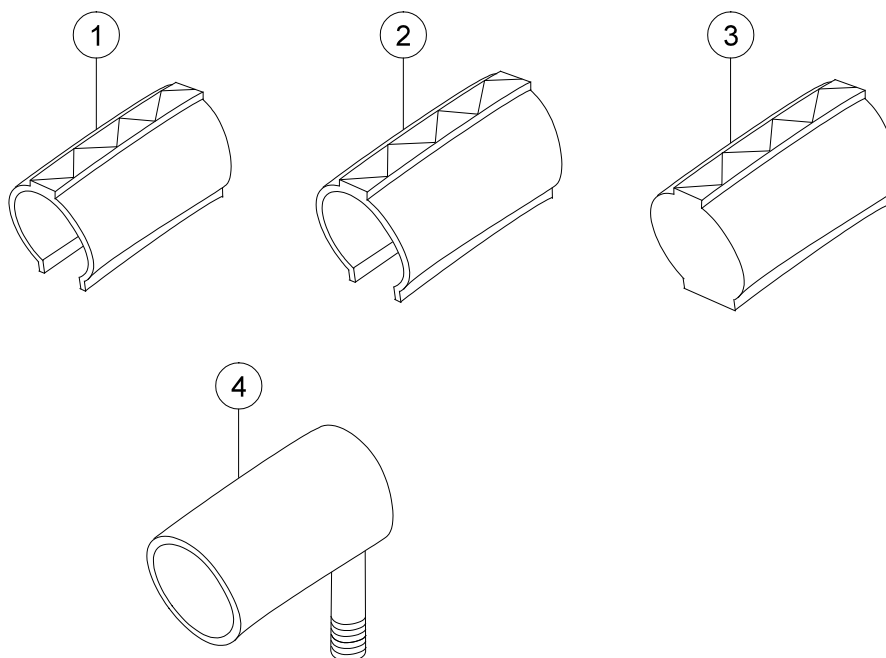

Däck och slang

Pos	Benämning	Art Nr	Pos	Benämning	Art Nr
1	Däck 22" x 1" högtryck	81125	4	Slang 22" luft högtryck	80136
	Däck 24" x 1" högtryck	80558		Slang 22" luft lågtryck	80327
2	Däck 22" luft lågtryck	80325		Slang 24" luft lågtryck	80138
	Däck 24" luft lågtryck	80137		Slang 24" 1" högtryck	80560
3	Däck 22" massivt	81384			
	Däck 24" massivt	80768