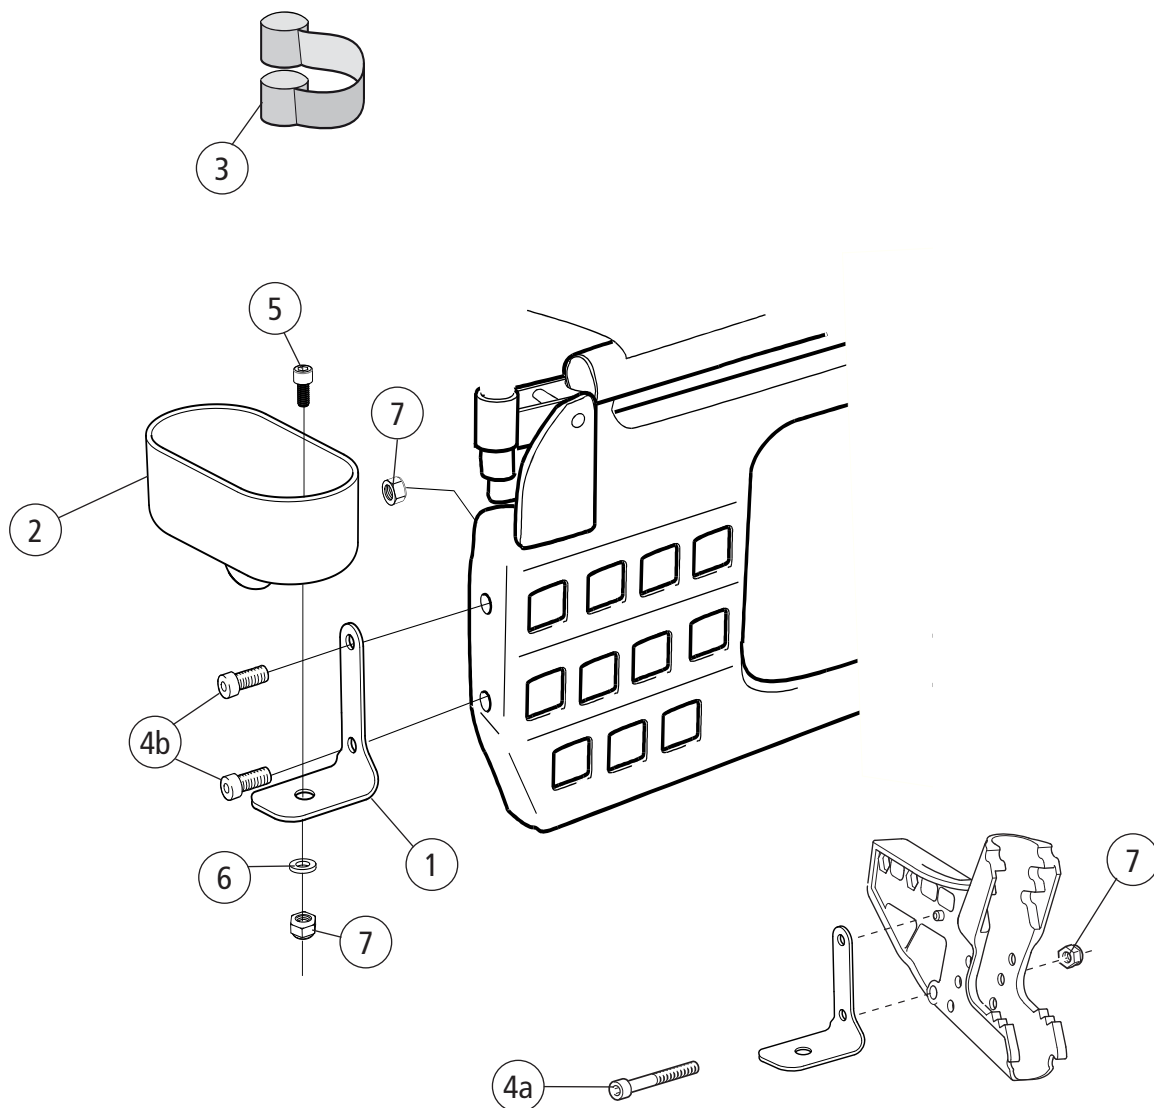

Käpphållare

Pos	Benämning	Art nr
1-7	Käpphållare universal.....	27327
1	Fästplåt käpphållare.....	82390
2	Käpphållare M100.....	50866
3	Resårband Cross svart.....	80621
4a	Skruv M6 x 40 MC6S 10,9 fzb.....	11229
4b	Skruv M6 x 20 MC6S.....	11392
5	Skruv M6 x 12 MC6S 8,8 fzb.....	11577
6	Bricka 6,4 x 14 x 1,5.....	13058
7	Låsmutter M6 DIN 985-6 fzb.....	12017