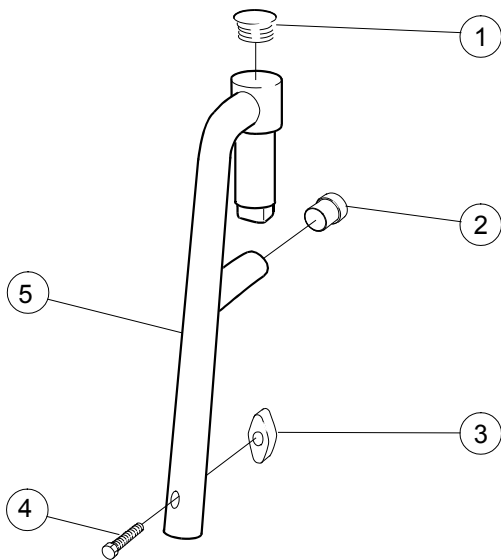

Benstöd

Pos	Benämning	Art nr
1	Ändavslutning SFL 20 sv	50287
2	Ändavslutning 16x1 svart.....	50240
3	Ratt inv M6.....	80847
4	Skruv M6x30 M6S 8.8 fzb DIN 931	11555
1-5	Benstöd vid vinkel.....	25574-01
2-5	Benstöd vid vinkel lb.....	25575-01