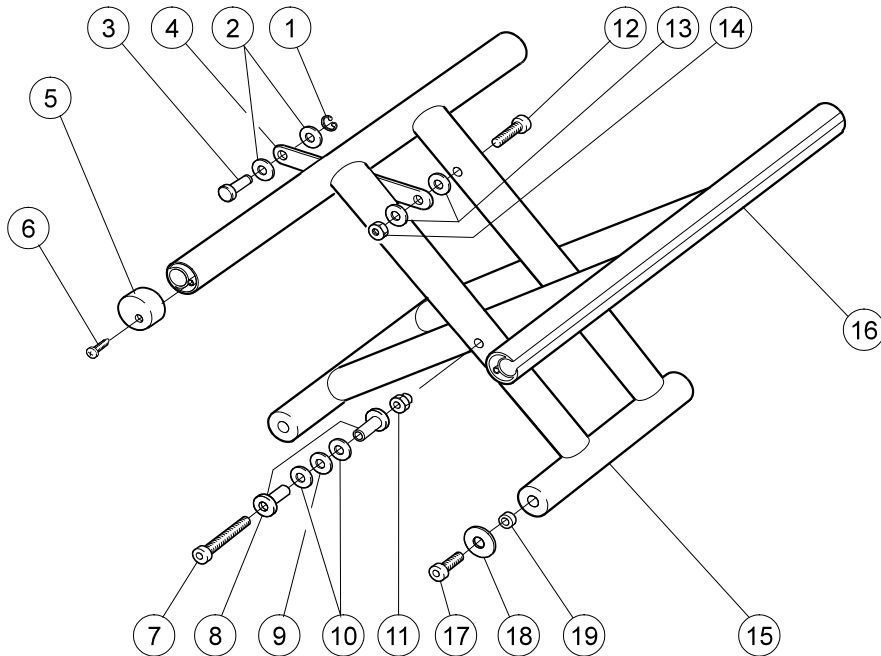

Kryss

Pos	Benämning	Art Nr	Pos	Benämning	Art Nr
1	Spårryttare RSM 4 rfr	13054	13	Ledhylsa 5/6/1.5 PA	50285
2	Ledhylsa 5/6/1.5 PA	50285	14	Låsmutter M5 DIN 985-6 svkr	12036
3	Axel krysspinn	20332	15		
1-3, 5-6, 17-19	Monteringssats kryssdelspaket	25765	4-16	Kryss kort 35 cm kompl mod 4	27832-01
4	Krysspinn 35 cm	25148		Kryss kort 40 cm kompl mod 4	27834-01
	Krysspinn 40 cm	25150		Kryss kort 45 cm kompl mod 4	27840-01
	Krysspinn 45 cm	25152		Kryss kort 50 cm kompl mod 4	27842-01
	Krysspinn 50 cm	25451	17	Skruv M6x25 svkr esloc 8.8	
5	Ändstopp sitsrör	50406		DIN 912	11636
6	Skruv B8x16RXS svkr	11401	18	Bricka 25x10x1,5 svart	50281
7	Skruv M6x55 MC6S 12.9 svkr	11351	19	Kryssled	20322
8	Kryssdelsbricka	20383			
9	Bricka 6.4x14x1.5 DIN 134 svkr ..	13058			
10	Bricka skiffy Dy12.5 Di6.4 t1.0	50277			
11	Kupolmutter M6				
	DIN 956 nylonlås svkr	12005			
12	Skruv M5x35 MC6S 12.9 fzb	11290