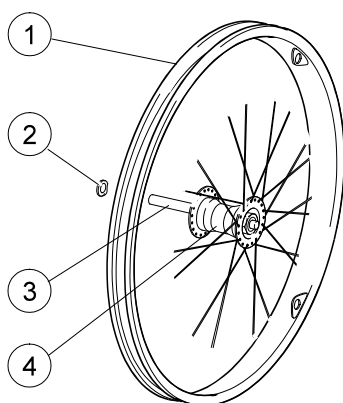

Drivhjul quick release

Pos	Benämning	Art nr
1-4	Drivhjul 22" u däck slang drivring	25201
	Drivhjul 24" u däck slang drivring	25202
2	Bricka alunav	20350
3	Axel alunav.....	20349
4	Nav alu.....	80524