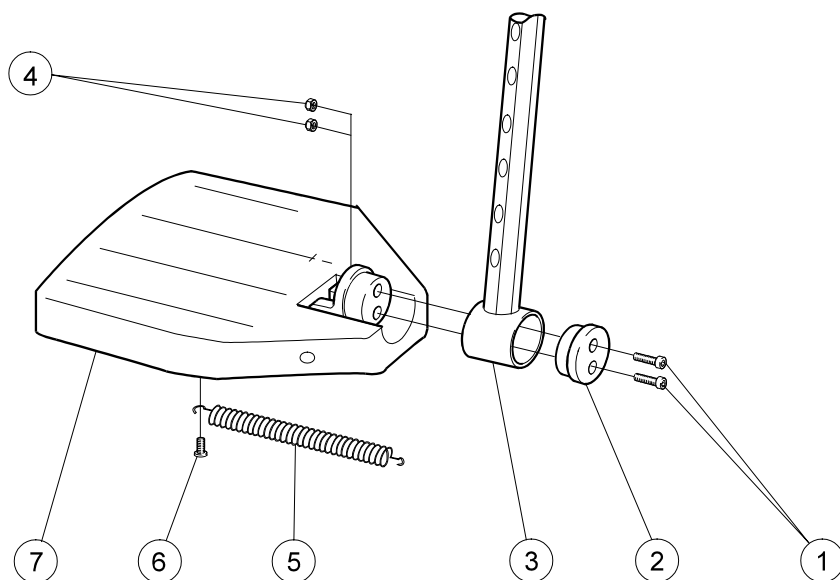

Fotstöd

Pos	Benämning	Art nr
1	Skruv M6x25 MC6S 8.8 fzb	11033
2	Låsblock fotplatta	20324
3	Infästningsrör fotplatta vjb mod 2	81997
4	Låsmutter M6 DIN 985-6 fzb	12017
5	Fjäder fotplatta plast	80619
6	Skruv K40x8 PT-KX PHIL WN 1442 fzb	11344
1-7	Fotplatta std 35 cm hö mod 2	25641-1
	Fotplatta std 35 cm vä mod 2	25641-2
	Fotplatta std 40 cm hö mod 2	25643-1
	Fotplatta std 40 cm vä mod 2	25643-2
	Fotplatta std 45 cm hö mod 2	25645-1
	Fotplatta std 45 cm vä mod 2	25645-2
	Fotplatta std 50 cm hö mod 2	25646-1
	Fotplatta std 50 cm vä mod 2	25646-2