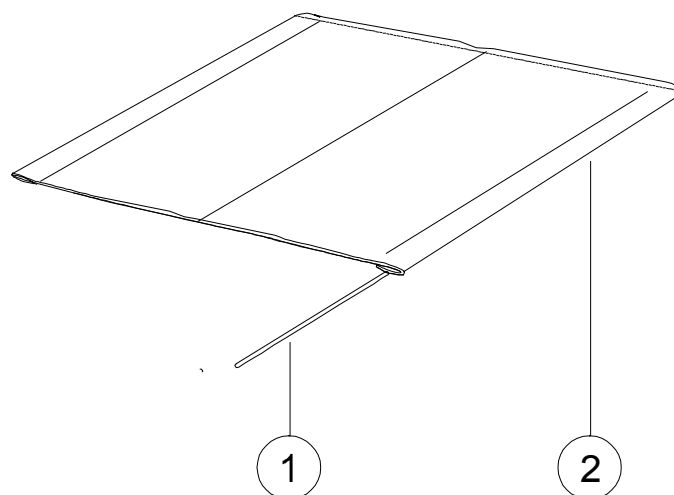

Sitsklädsel

Pos	Benämning	Art nr
1	Markispinne L381 sitsklädsel kort.....	80617
2	Klädsel sits kort 35 cm svart	62360-70
	Klädsel sits kort 40 cm svart	62361-70
	Klädsel sits kort 45 cm svart	62362-70
	Klädsel sits kort 50 cm svart	62363-70