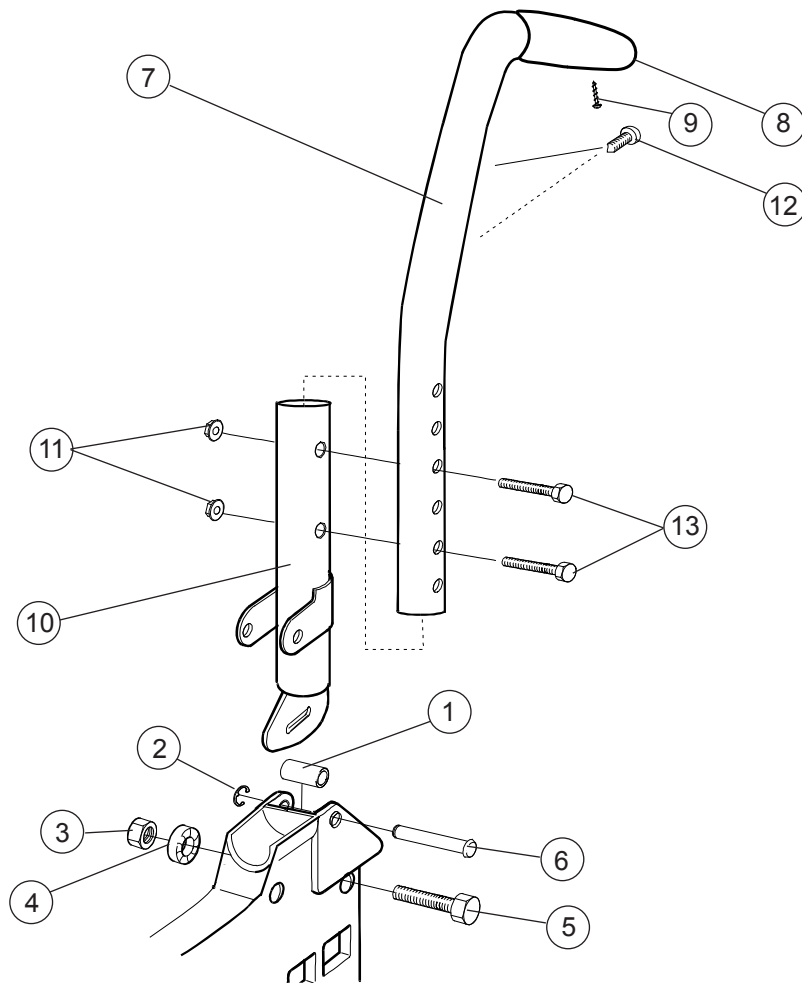

Ryggrör Twin

Pos	Benämning	Art nr
1	Ledstöd rygg	20319
2	Spårryttare RSM 6 rfr	13036
3	Låsmutter M8x1 DIN 985 fzb	12051
4	Distans 20/8.5/9.5 rygg	20320
5	Skruv M8x1x30 10.9 Dy960/961 svart	11363
6	Axel ryggled	20318
7	Ryggrör med körhandtag	27343-01
8	Handtagsklädsel	82221
9	Skruv B 8 x 16	11041
10	Ryggrörsfäste Twin	25632-01
11	Låsmutter M5 M6MF nylonlås fzb	12060
12	Skruv M5x12 K6S 10.9 FZB	11208
13	Skruv M5x30 M6S FZB	11403