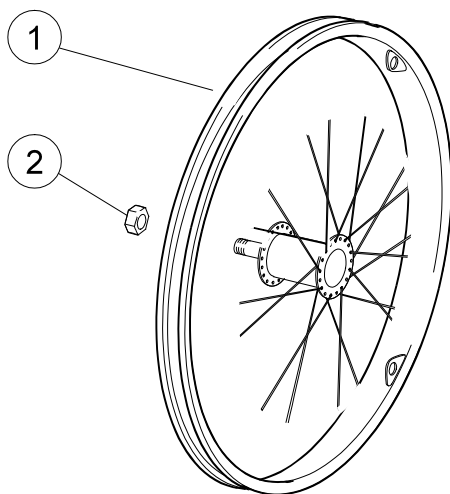

Drivhjul utan slang och däck

Drivhjul med fast nav

Pos	Benämning	Art nr
1-2	Drivhjul 22" u däck slang drivring/fast nav	25485
	Drivhjul 24" u däck slang drivring/fast nav	25481
2	Mutter 5/8" UL6M UNF fzb	12016