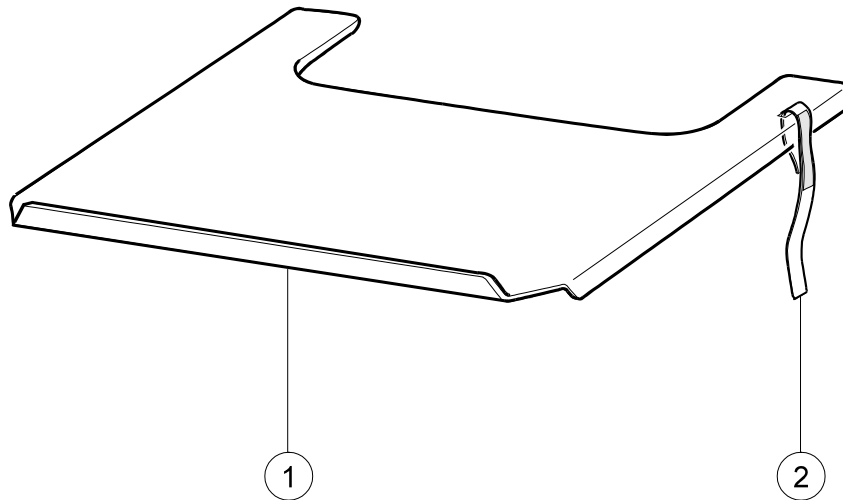

Bord

Pos	Benämning	Art nr
1	Fixeringsband bord 27.5-50 cm	62103
1-2	Bord 45 cm för stol 35 cm kompl	24417
	Bord 50 cm för stol 40 cm kompl	24418
	Bord 55 cm för stol 45 cm kompl	24419
	Bord 60 cm för stol 50 cm kompl	24601