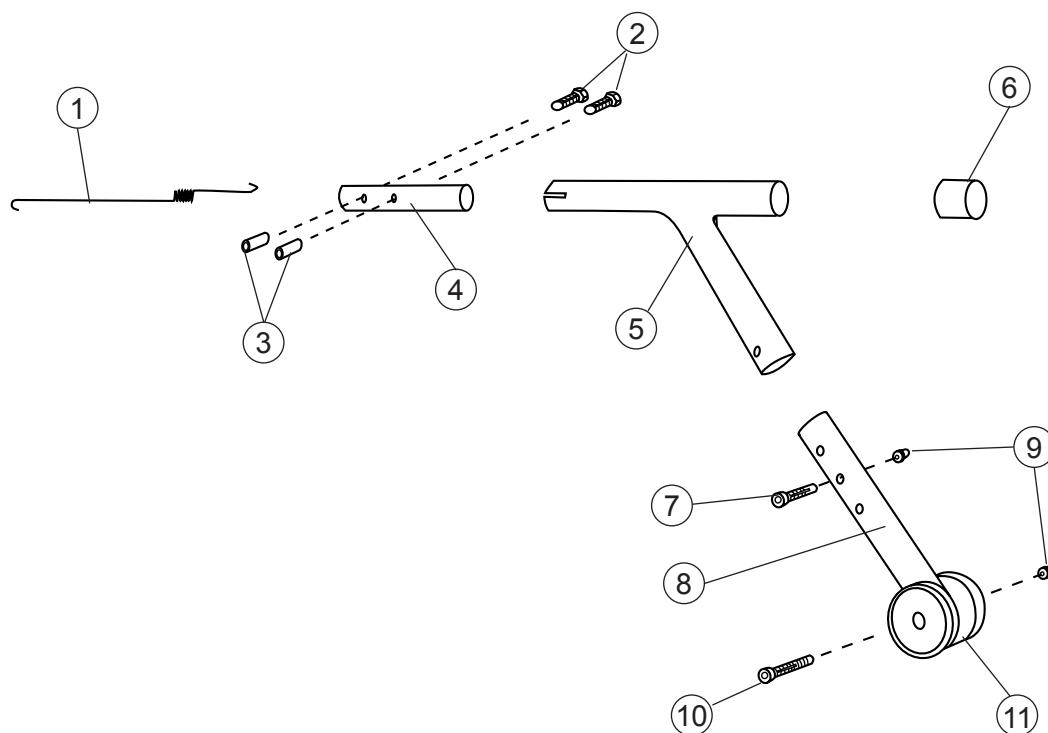

Tippskydd

Pos	Benämning	Art nr
1-11	Tippskydd Cross/Twin kompl	25633-01
1	Fjäder t1.75 mm Twin	80864
2	Skruv M 6x 16 MC6S 12.9 svkr esloc	11253
3	Rörbussning D10 M6 L18	15008
4	Fäströr	25635-01
5	Tippskyddsror Twin	25661-01
6	Ändplugg utv d22 svart	50336
7	Skruv M 5x 30 MC6S svkr	11346
8	Förlängningsdel kort	25759-01
9	Låsmutter M 5 kupol svkr	12042
10	Skruv M 5x 50 MC6S 12.9 svkr DIN 912	11373
11	Hjul 40/5.2/12 tippskydd svart 40x09x05 pa6 sv..	80727