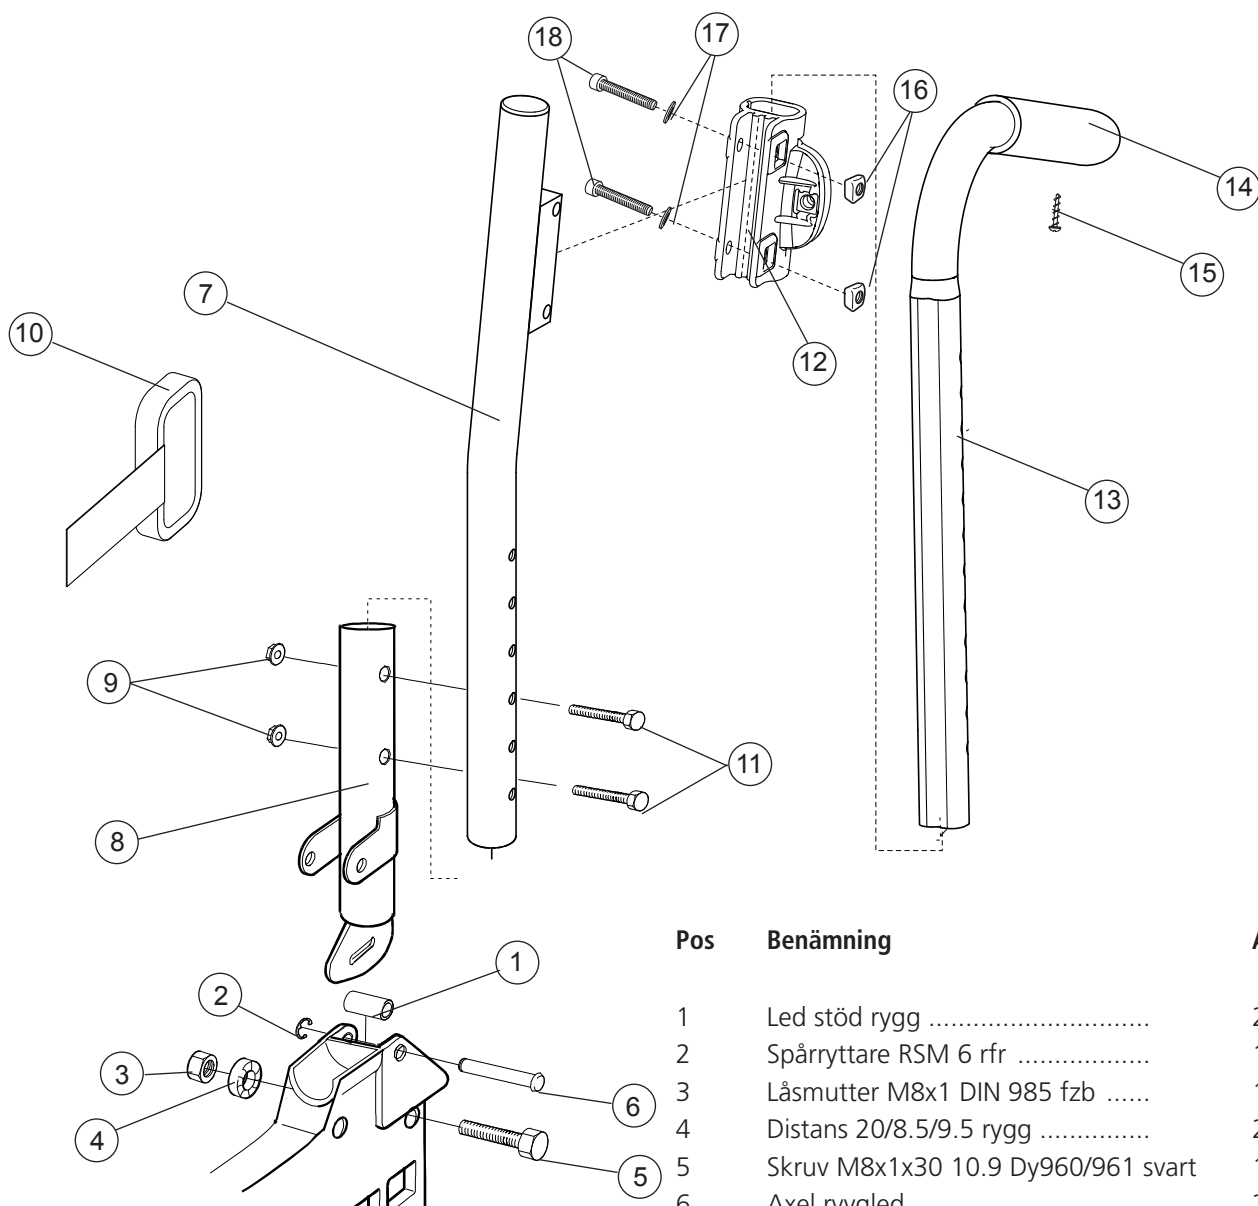

Vinklad rygg Cross

Pos	Benämning	Art nr
1	Led stöd rygg	20319
2	Spårryttare RSM 6 rfr	13036
3	Låsmutter M8x1 DIN 985 fzb	12051
4	Distans 20/8.5/9.5 rygg	20320
5	Skruv M8x1x30 10.9 Dy960/961 svart	11363
6	Axel ryggled	20318
7	Fäströr körhandtag hrb Cross	26570-01
8	Ryggrörsfäste Twin	25632-01
9	Låsmutter M5 M6MF nylonlås fzb	12060
10	Skydd vinklad rygg Cross	81668
11	Skruv M5x30 M6S FZB	11403
12	Fäste körhandtag Cross	25676
13-15	Körhandtag hrb	27338-01
13	Körhandtag hrb	27298
14	Handtagsklädsel	82221
15	Skruv B 8 x 16	11041
16	Fyrkantsmutter hög M6 svkr	12058
17	Bricka BRB M 6 svkr	13030
18	Skruv M 6x 30 MC6S	11398