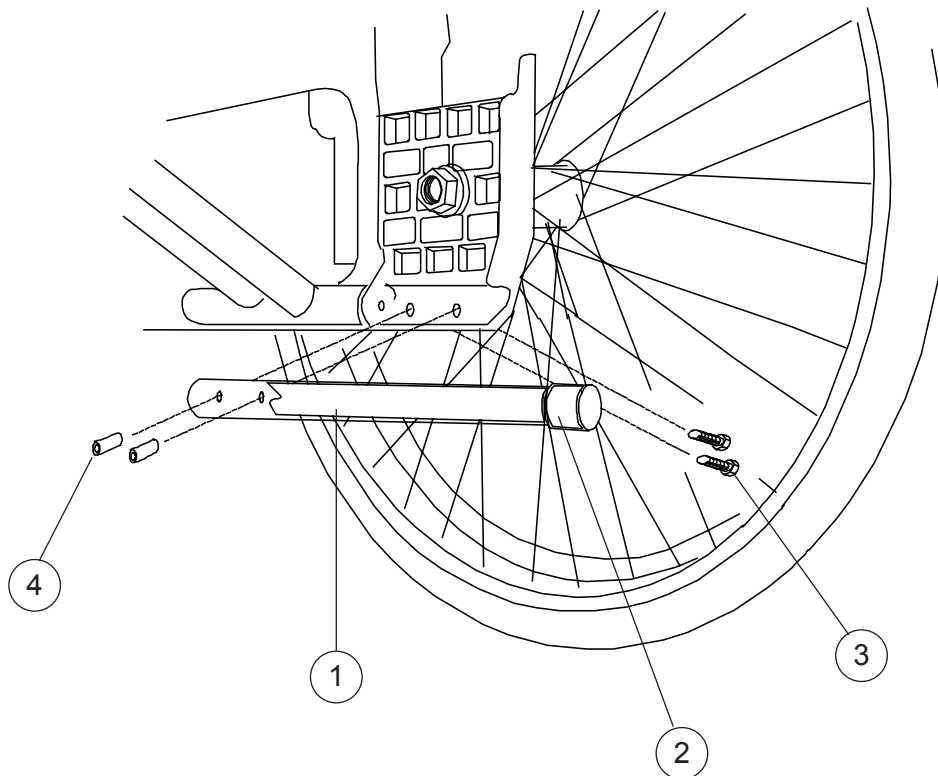

Tramprör

Pos	Benämning	Art nr
1-4	Tramprör Twin komplett	25766
1-2	Tramprör Twin	25634-01
2	Ändavslutning Twin 19 svart	50414
3	Skruv M6x16MC6S 12.9 svkr esloc	11253
4	Rörbussning D10 M6 L18	15008