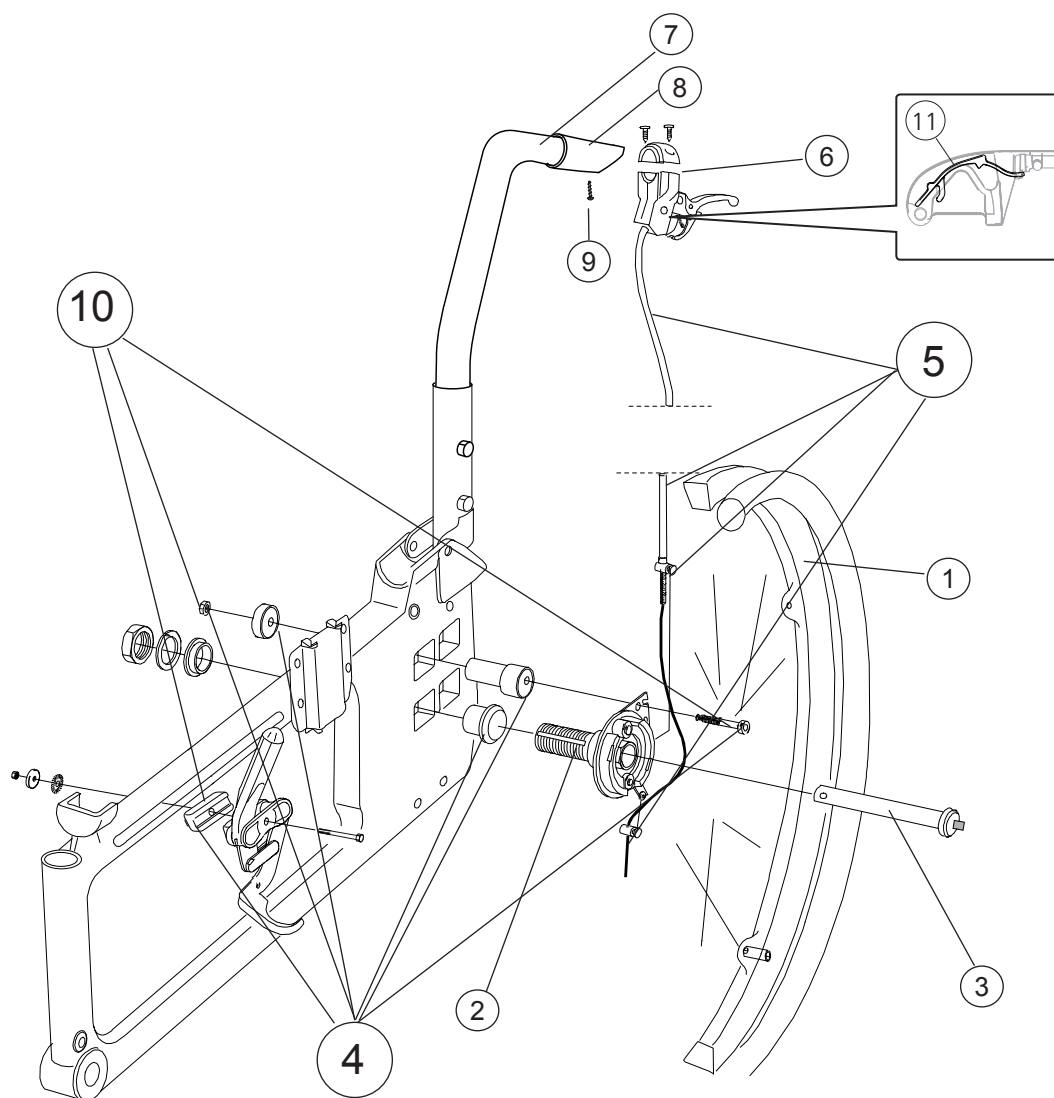

Vårdarbroms

Pos	Benämning	Art Nr	Pos	Benämning	Art Nr
1	Drivhjul vårdarbr 22" luft alu	81342	2	Trumbroms vårdarbromssats hö	81308
	Drivhjul vårdarbr 22" luft rfr	81344		Trumbroms vårdarbromssats vä	81309
	Drivhjul vårdarbr 22" mass/alu	81339	3	Axel vårdarbroms Cross/Twin	81325
	Drivhjul vårdarbr 22" mass/rfr	81341	4	Monteringssats vårdarbr Cr/Tw	81307
	Drivhjul vårdarbr 24" luft alu	81349	5	Vajerpaket	80935
	Drivhjul vårdarbr 24" luft rfr	81351	6	Bromshandtag Cross	80857
	Drivhjul vårdarbr 24" mass/alu	81346	7	Ryggrör med körhandtag Twin.....	27343-01
	Drivhjul vårdarbr 24" mass/rfr	81348	8	Körhandtagsklädsel	82004
			9	Skruv B 8 x 16	11041
			10	Monteringssats adapter broms	27445
			11	Vajerlås bromshandtag 100 mm 10 pack	82854
				Vajerlås bromshandtag 75mm 10 pack .	82855