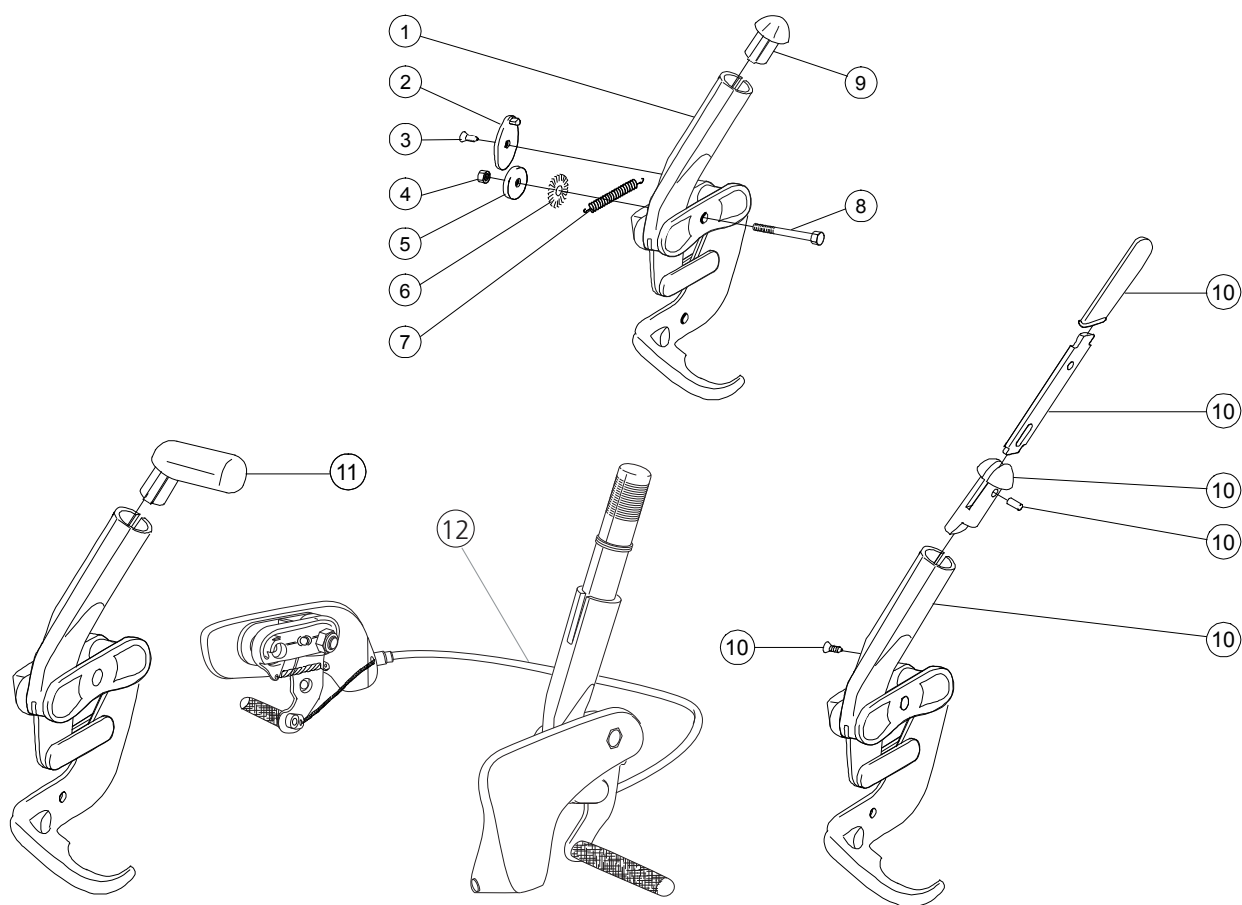

Broms

Pos	Benämning	Art Nr	Pos	Benämning	Art Nr
1-9	Broms hö	25718-1	8	Skruv M6x50 M6S 8.8 svkr DIN 931	11406
	Broms vä	25718-2	9	Ändavslutning broms mod ny	50368
2	Stoppdetalj mod ny	50373	10	Bromsspaksförlängare kompl	25515
3	Skruv B6 3.5x9.5 FXS svkr	11384	1-8,10	Broms med förlängt handtag hö .	25719-1
4	Låsmutter M6 DIN 985-6 fzb	12017		Broms med förlängt handtag vä ..	25719-2
5	Bricka 6.4x22x4 TBR SB fzb	13062		Broms Cross förl handt fast hö.....	26827-1
6	Låsbricka M6 DD fzb DIN 6798-D	13059		Broms Cross förl handt fast vä	26827-2
7	Fjäder broms	80796	11	Bromshandtag vinklat kompl sats	25537
			1-8,11	Broms med vinklat handtag hö ...	25720-1
				Broms med vinklat handtag vä	25720-2
			12	Enhandsbroms hö.....	27178-1
				Enhandsbroms vä	27178-2