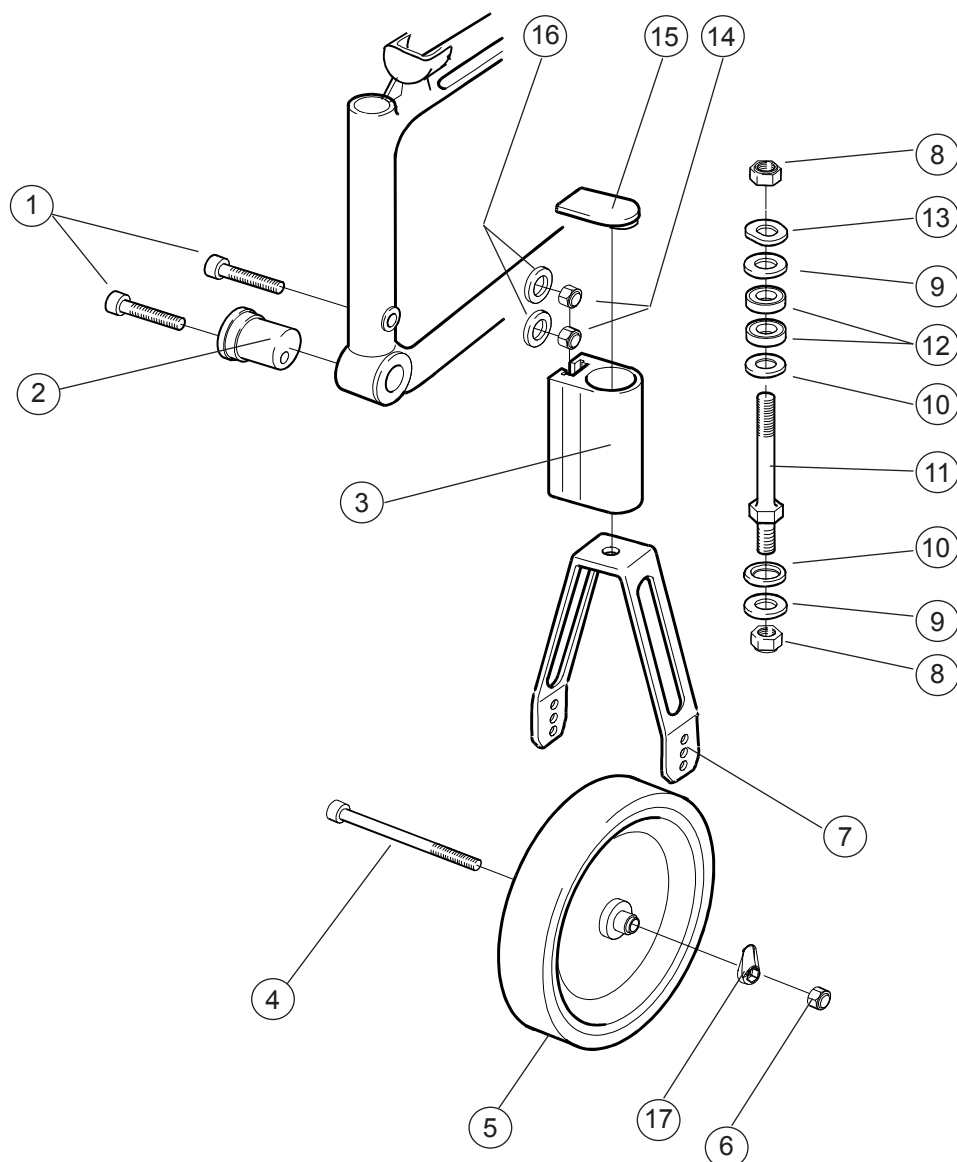

Länkhjul

Pos	Benämning	Art nr	Pos	Benämning	Art nr
1	Skruv M8x1x40 MC6S 12.9 svkr .	11305	9	Bricka BRB 13.5 svkr	13031
2	Excenterhylsa vågig	81994	10	Bricka BRB 13.5 svkr med fas	13032
3	Framgaffelfäste 6063 HIT T6.....	80606	11	Axel framgaffel stål	20243
4	Skruv M6x70 MC6S 12.9 svkr	11349	7-11	Framgaffel kort stålaxel	24677
4-6	Länkhjul 6" halvmassivt kompl	25664	12	Kullager 1/2" EE4 2RS	80244
	Länkhjul 8" halvmassivt kompl	25665	13	Bricka 13x24x1.2 DIN 137B fzb ...	13040
6	Låsmutter M6 DIN 985-6 svkr	12035	14	Låsmutter M8x1 DIN 985 fzb	12051
7	Framgaffel kort exkl axel	24554-01	15	Lock framgaffelfäste	50224
8	Låsmutter 1/2" UNF låg svkr	12037	16	Bricka BRB 8.4x16x1.6 fzb	13001
			17	Skydd hjulaxel	50880