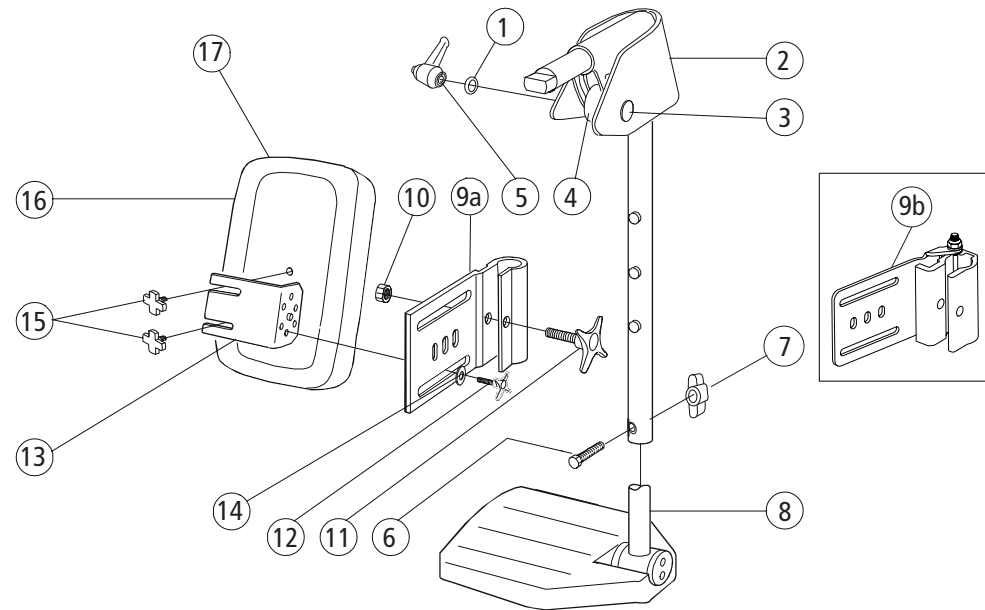

Standaard beensteun model 1

Pos.	Omschrijving	Item. No.
1	Ring NB 6x16x1.0 zwart chrome	13034
2	Beschermkap, zwart leder	62176
3	Bout M6x 40 MVBF zink plated	11234
4	Vulring	20414
5	Spangreep M6x25 43 mm zwart	80488
6	Bout M6x 30 M6S zink plated	11555
7	Vleugelmoer M6	80847
1-7	Comfort beensteun model 1 Cross	25660-01
8	Zie pagina 15 (voetplaten)	
9a	Kuitplaatbevestiging	24446-01
10	Moer M6M M8 zink plated	12006
11	Sterknop 60x22 M8x32 zwart	80295
12	Sterknop 40 M6x17 zwart	80297

Pos.	Omschrijving	Item. No.
13	Kuitplaat-beugel zwart	24421-01
14	Ring 6.4x17x3 DIN 7349 steel zink plated	13052
9a-14	Kuitplaatbevestiging vast, compleet	24544-01
9b-14	Kuitplaatbevestiging flip-up, compleet	27322-01
15	Sterknop M5x15 leg support	80807
15-16	Kuitplaat 35-37.5 cm incl. velours hoes	62105-60
	Kuitplaat 40-42.5 cm incl. velours hoes	62104-60
	Kuitplaat 45-47.5 cm incl. velours hoes	62484-60
	Kuitplaat 50-60 cm incl. velours hoes	62451-60
17	Velours hoes kuitplaat 35-37.5 cm	62888-60
	Velours hoes kuitplaat 40-42.5 cm	62889-60
	Velours hoes kuitplaat 45-47.5 cm	62890-60
	Velours hoes kuitplaat 50-60 cm	62906-60