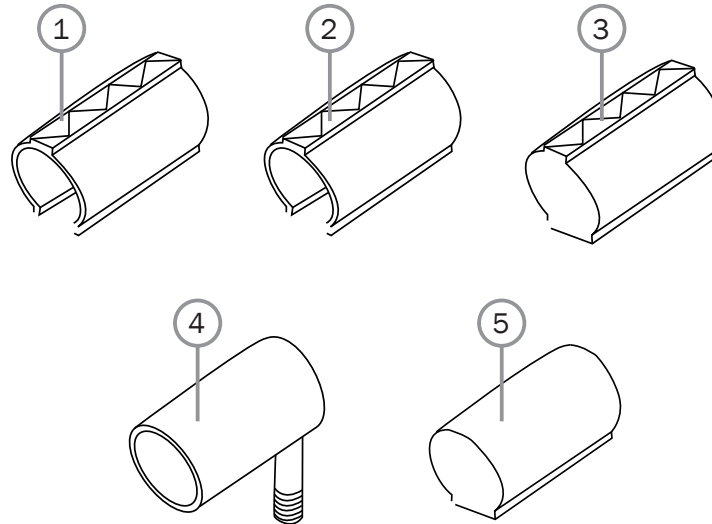

Binnen- en buitenbanden

Pos.	Omschrijving	Item. No
1	Band 22 "x1 " lucht hogedruk	81125
	Band 24" Schwalbe Rightrun	83300
	Band 24" Schwalbe Marathon plus	83301
2		
3	Band 20" massief	80787
	Band 22" massief grijs	81384
	Band 24" massief grijs	80768
4		
5		
6