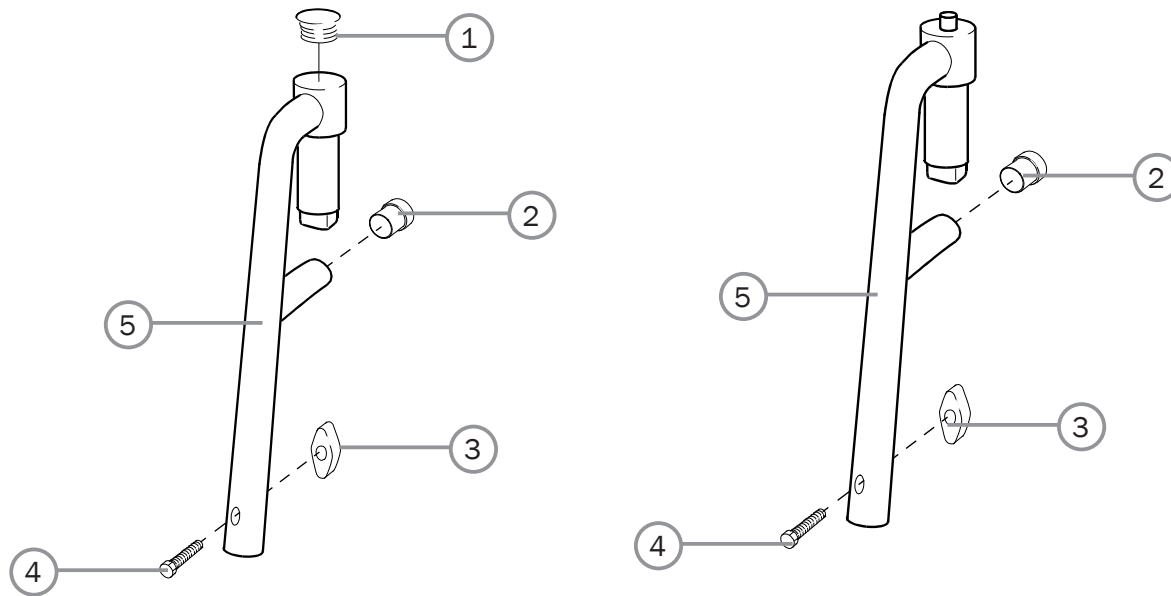

Standaard beensteun

Pos.	Omschrijving	Item. No.
1	Dop beensteun	50287
2	Dop 16x 1 zwart	50240
3	Vleugelmoer M6	80847
4	Bout M6x30 M6S 8.8 zink plated DIN 931	11555
1-5	Standaard beensteun kleine hoek 90°	25570-01
	Standaard beensteun 75°	25574-01
	Standaard beensteun kort, kleine hoek 90°	25571-01
2-5	Standaard beensteun kort, kleine hoek 90°, vergrendelbaar	25572-01
	Standaard beensteun kleine hoek 90°, vergrendelbaar	25573-01
	Standaard beensteun 75° vergrendelbaar	25575-01