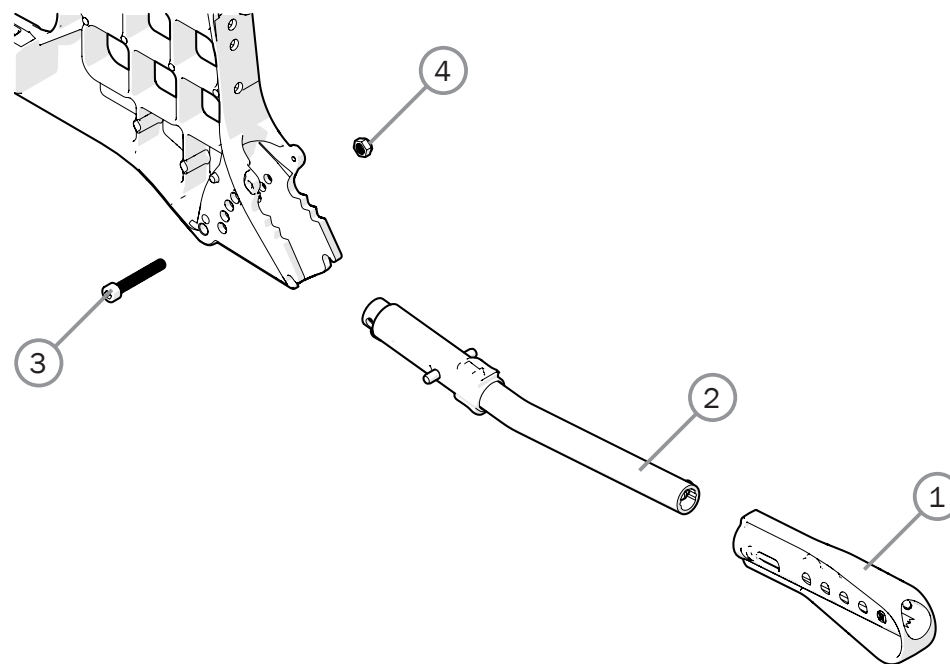

Anti-kiep

Pos.	Omschrijving	Item. No.
1-4	Anti-kiep Cross 5/6 Prio	28457
	Anti-kiep Cross 2	28458
1	Antikiep eindstuk	51201
2	Anti-kiep beugel	
	Anti-kiep beugel	
3	Bout M6x 40 MC6S zink plated	11229
4	Borgmoer M6 zink plated	12017