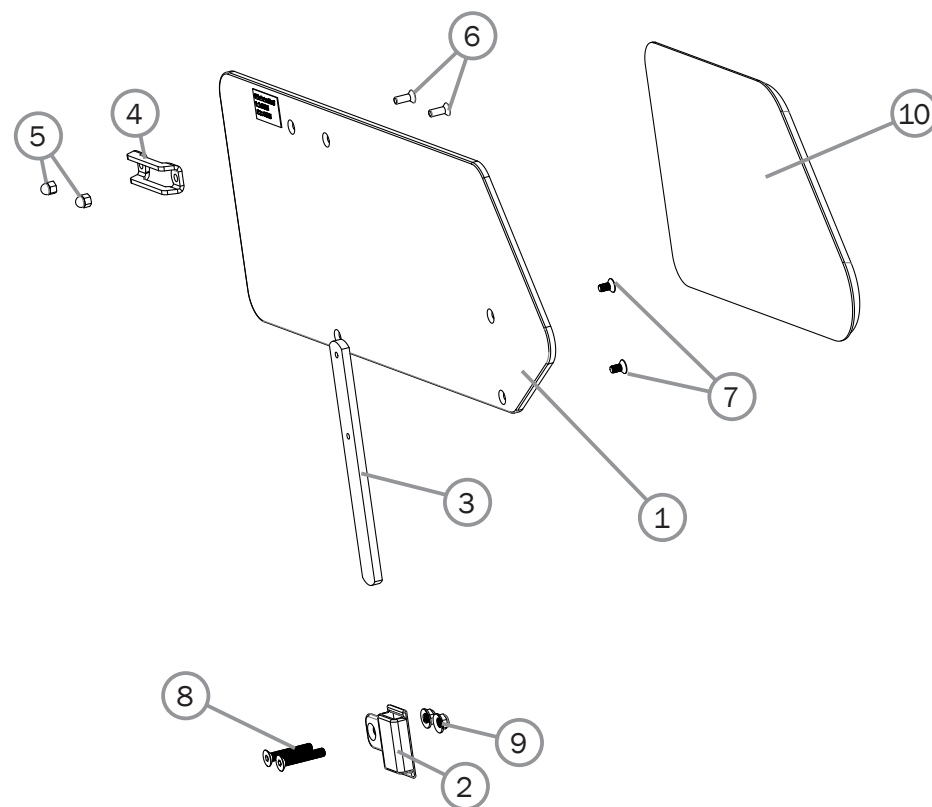

Dijbeensteun

Pos.	Omschrijving	Item. No.
1-10	Dijbeensteun kort rechts compleet	27391-1
	Dijbeensteun kort links compleet	27391-2
	Dijbeensteun lang rechts compleet	27392-1
	Dijbeensteun lang links compleet	27392-2
1	Dijbeensteun kort	82523
	Dijbeensteun lang	82524
2	Bevestiging dijbeensteun	82489
3	Montagestrip dijbeensteun	82490
4	Klembeugel	82408

Pos.	Omschrijving	Item. No.
5	Borgmoer dopmodel M5 zink plated	12168
6	Bout M5x14 MF6S 10.9 black	11237
7	Bout M5x10 MF6S 8.8 zink plated	11689
8	Bout MF6S M6 x 30 fzb Esloc	11639
9	Borgmoer M6 black	12169
10	Soft pad dijbeensteun rechts compleet	82488-1
	Soft pad dijbeensteun links compleet	82488-2