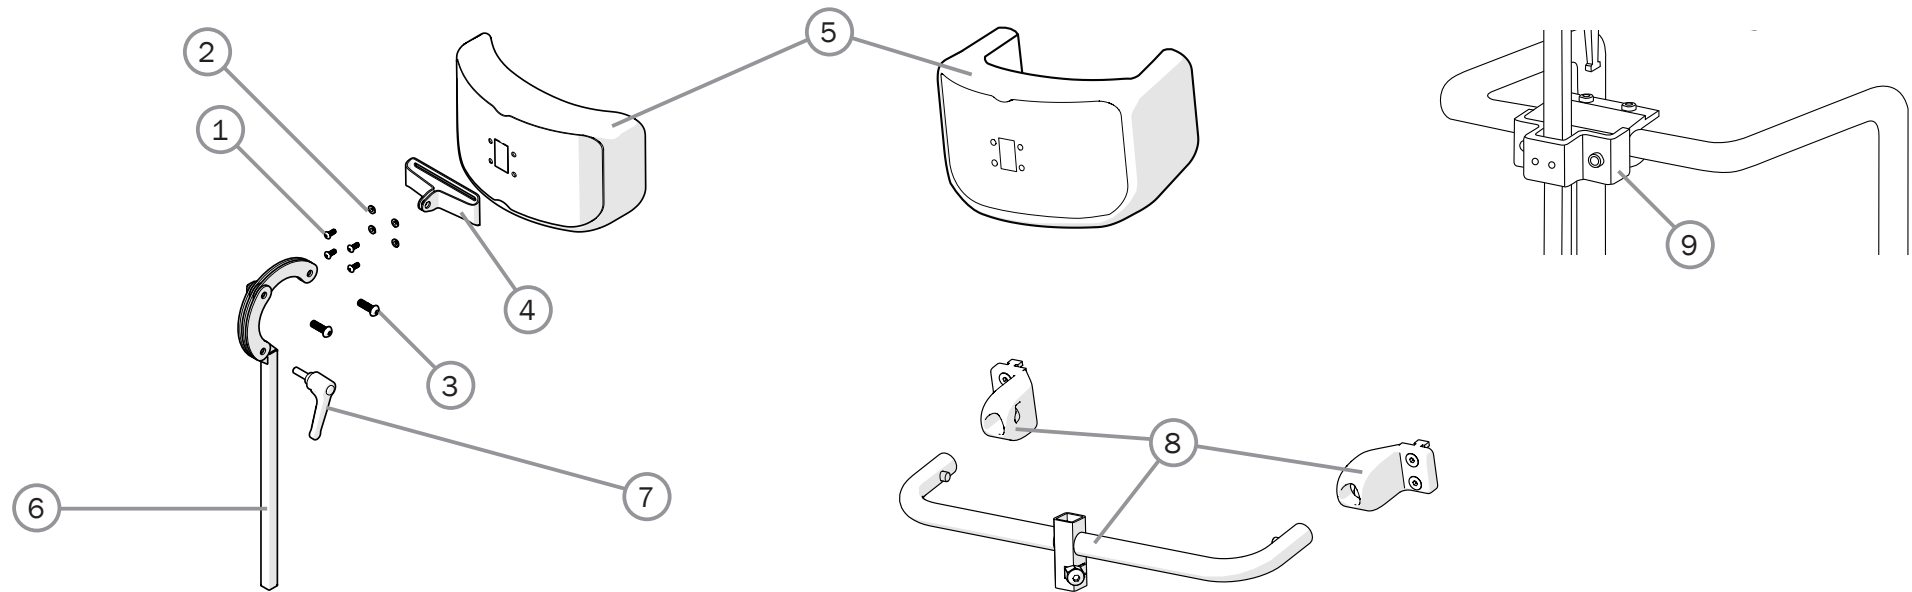

Hoofdsteun en bevestiging

Pos.	Omschrijving	Item. No.
1-7	Hoofdsteun model 4 inco/platilon	28534-65
	Hoofdsteun model 4 grijs velours	28534-60
	Hoofdsteun with side support grey hygiene	28536-65
1	Bout M5x 12 K6S 10.9 fzb	11208
2	Ring	50285
3	Bout M8x25	11706
4	Bevestiging hoofdsteun	83288
5	Losse hoofdsteunhoes grijs velours	63177-60
	Losse hoofdsteunhoes inco/platilon	63177-65
	Losse hoofdsteunhoes met zijsteunen, inco/platilon	63185-65
6	Hoofdsteunkoker vierkant 15 mm L 350	28533
7	Spangreep	80684

Pos.	Omschrijving	Item. No.
8	Rugfixatie incl. hoofdsteun-ontvangst 3A t.b.v. ZB 35 cm	28125
	Rugfixatie incl. hoofdsteun-ontvangst 3A t.b.v. ZB 37,5 cm	28126
	Rugfixatie incl. hoofdsteun-ontvangst 3A t.b.v. ZB 40 cm	28127
	Rugfixatie incl. hoofdsteun-ontvangst 3A t.b.v. ZB 42,5 cm	28128
	Rugfixatie incl. hoofdsteun-ontvangst 3A t.b.v. ZB 45 cm	28129
	Rugfixatie incl. hoofdsteun-ontvangst 3A t.b.v. ZB 47,5 cm	28130
	Rugfixatie incl. hoofdsteun-ontvangst 3A t.b.v. ZB 50 cm	28131
9	Rugfixatie incl. hoofdsteun-ontvangst 3A t.b.v. ZB 52,5 cm	28132
	Hoofdsteun-montageklem t.b.v. duwbeugel	25795
	Hoofdsteunhuisje t.b.v. Intram rugleuning, compleet	35550