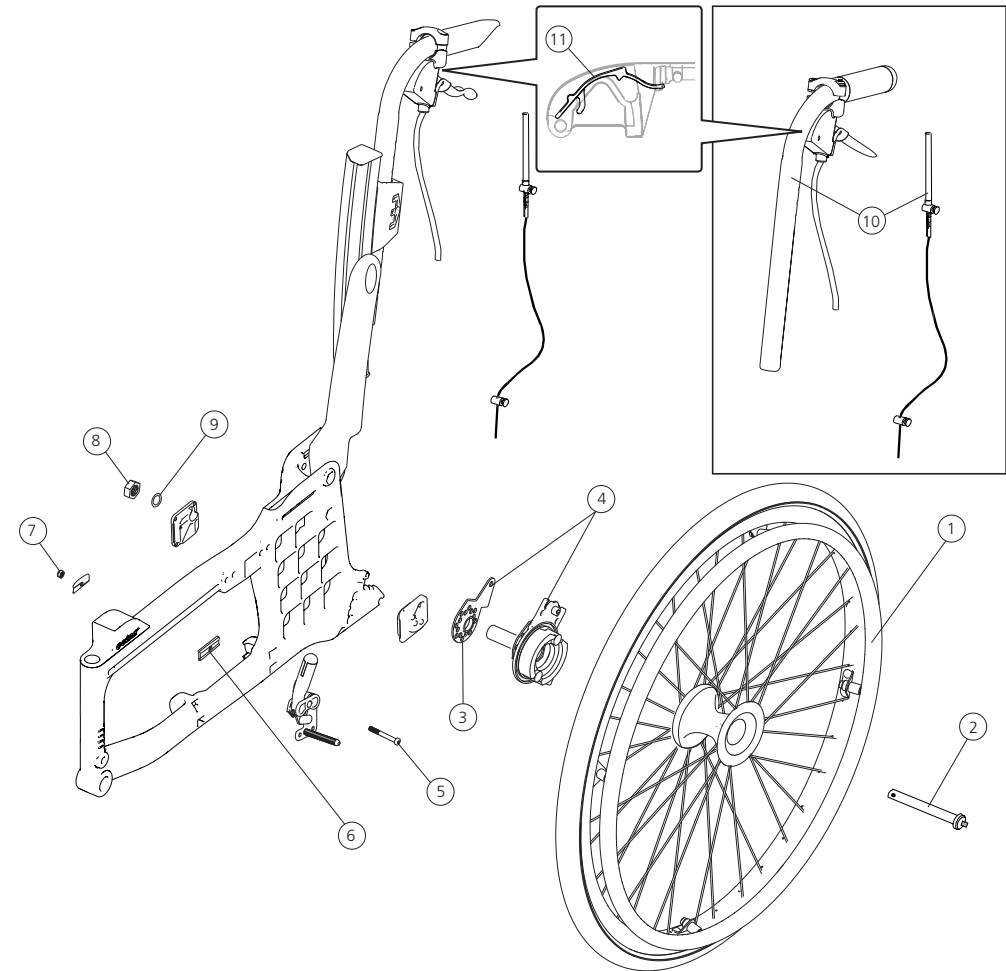

Achterwielen met trommelrem, vervolg

Pos.	Omschrijving	Item. No.	
1	24" Achterwiel		
	Achterwiel 24" hogedruk hoepel aluminium	81349	
	Achterwiel 24" massief hoepel aluminium	81346	
	Achterwiel 24" massief hoepel plastic-coated	81347	
	Achterwiel 24" massief hoepel RVS	81348	
	Achterwiel 24" hogedruk hoepel plastic-coated	81350	
	Achterwiel 24" hogedruk hoepel RVS	81351	
	Achterwiel 24" massief / RVS	27256	
	Achterwiel 24" massief /cellular rubber	27702	
	Achterwiel 24" massief /plastic coated	27703	
	Achterwiel 24" massief zonder hoepel excl as	27704	
	2-9	26" Achterwiel	
Achterwiel 26" DB massief hoepel RVS		28112	
2-9	Montageset trommelremmen	27627	
2-9, 10	Montageset trommelremmen incl. duwhandvatten en remmen	27890	
	Montageset trommelremmen incl. duwhandvatten en remmen Cross 5XL	27891	
2	Quick-release as trommelrem	81325	
3	Ankerplaat	82566	
4	Trommelrem los, rechts	27590	
	Trommelrem los, links	27591	
	Duwhandvat Cross 5XL met remgreep 100 mm	27626-01	
11	Remkabel met remgreep 100 mm 10 pcs	82854	
	Remkabel met remgreep 75 mm 10 pcs	82855