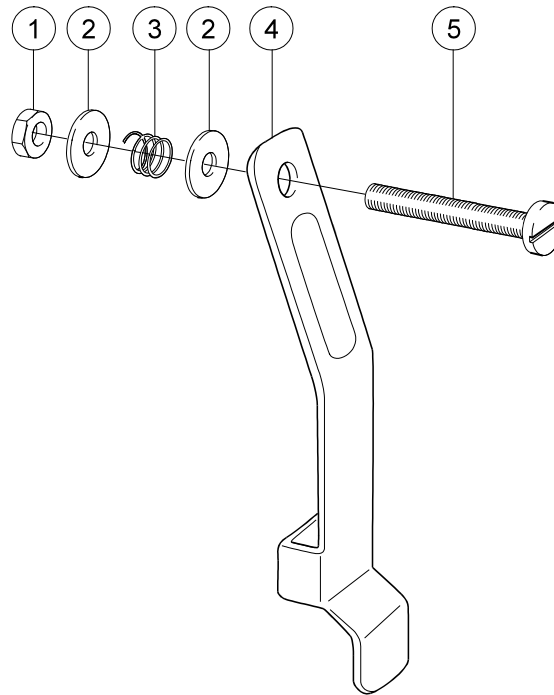

Tetra quickrelease adapter

Pos.	Omschrijving	Item. No.
1	Borgmoer M5 DIN 985-6 zink plated	12003
2	Ring 6.4x 14x 1.55 alu	13010
3	Drukveer 1.5 inv 6 L15 zink plated	80019
4	Bedieningsplaat	24040-01
5	Bout M5x 35 zink plated	11001
1-5	Tetra quickrelease adapter	24051-01