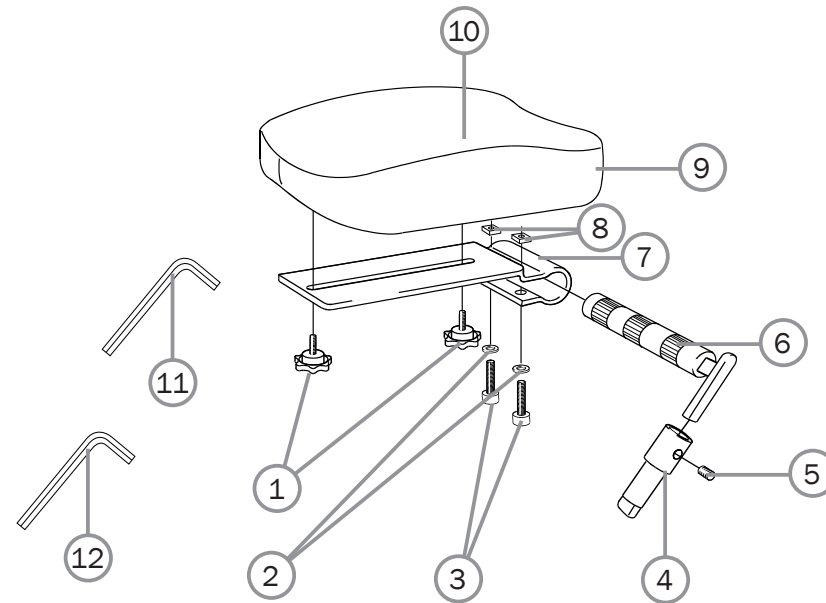

Amputatiesteun

Pos.	Omschrijving	Item. No.
1	Sterknop M5x15 amputatiesteun	80807
2	Ring BRB 8.4/A2 stainless	13011
3	Bout M8x 35 MC65	11276
4	Borgpen voor amputatiesteun	25518-01
5	imbusbout M8x 8 black	11388
6	As amputatiesteun compl	25519-01
7	Montageplaat amputatiesteun	80809
8	Vierkante moer M8	12056
9	Polsterdeel amputatiesteun, incl grijs velours hoes	62335-60
	Polsterdeel amputatiesteun, incl. platilon/inco hoes	62335-63

Pos.	Omschrijving	Item. No.
10	Grijs velours hoes t.b.v. amputatiesteun	62893-60
	Platilon/inco hoes t.b.v. amputatiesteun	62893-63
11	Imbussleutel 4 DIN 911	80141
12	Imbussleutel 6 180 mm	82625
1-12	Amputatiesteun compleet, grijs velours	25516-60
	Amputatiesteun compleet, platilon/inco	25516-63