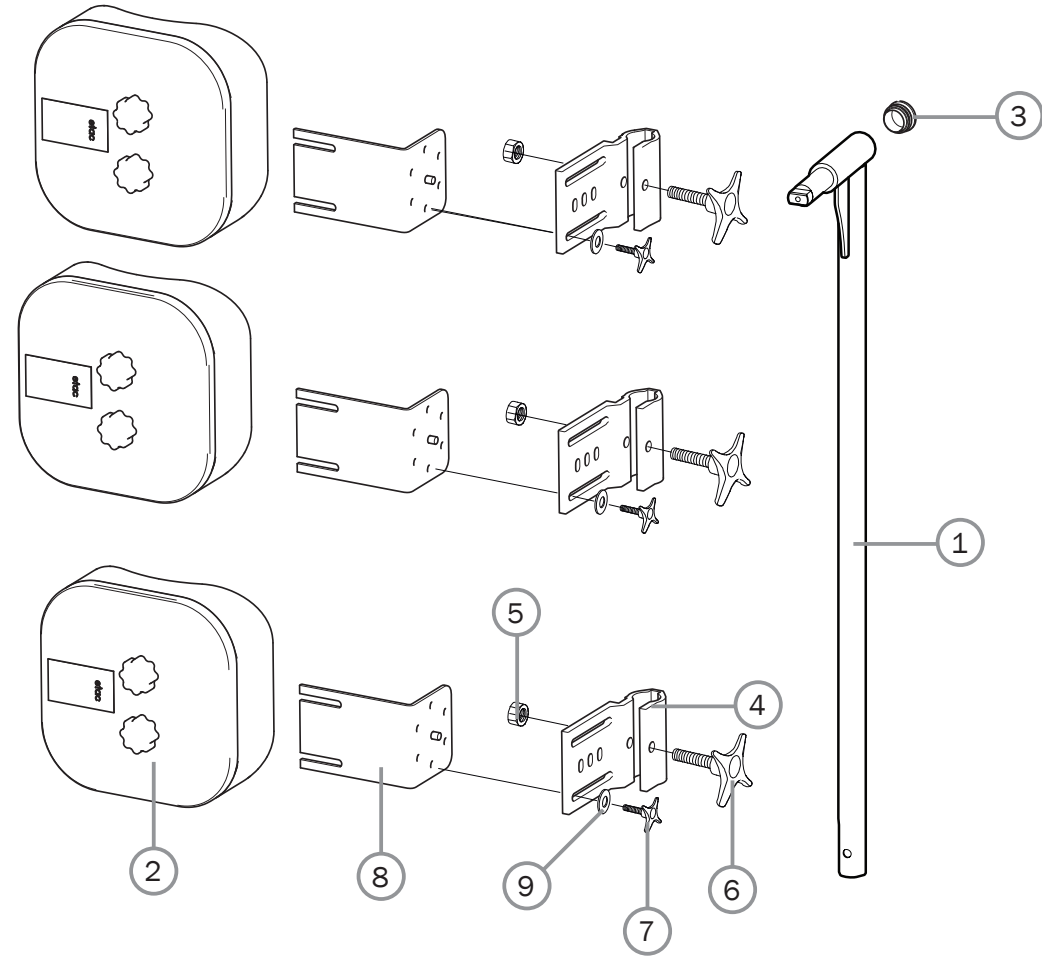

Gips-beensteun

Pos.	Omschrijving	Item. No.
1-9	Gips-beensteun rechts	27417-1
	Gips-beensteun links	27417-2
1	Gips-beensteun	
2	Polsterdeel gips-beensteun	82520
3	End stop	50287
4	Kuitplaatbevestiging	24446-01
5	Moer M8	12006
6	Sterknop 60x22 M 8x32 black	80295
7	Sterknop 40 M6x17 black	80297
8	Kuitplaat-beugel, zwart	24421-01
9	Ring 6.4x17x3 DIN 7349	13052
4-9	Kuitplaatophanging compleet	24544-01