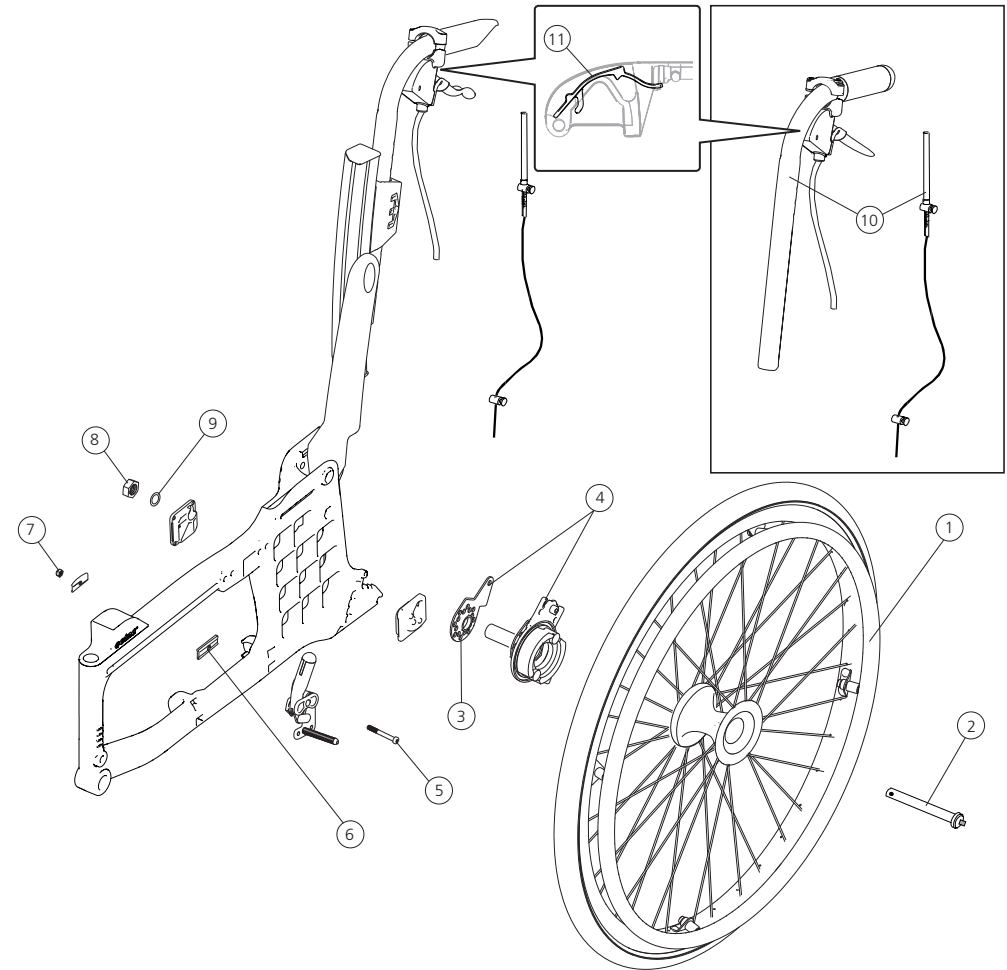

Achterwielen met trommelrem

Pos.	Omschrijving	Item. No.
	20" Achterwiel	
	Achterwiel 20" trommelrem massief hoepel aluminium	81337
	Achterwiel 20" trommelrem massief / RVS	27695
	Achterwiel 20" trommelrem massief / foamrubber	27696
	Achterwiel 20" trommelrem massief / plastic coated	27697
	Achterwiel 20" trommelrem massief / zonder hoepel excl axle	27698
	Achterwiel 20" trommelrem matt hub massief/ RVS	28097
	Achterwiel 20" trommelrem matt hub massief/ zonder hoepel excl axle	28096
	22" Achterwiel	
1	Achterwiel 22" trommelrem hogedruk hoepel aluminium	81342
	Achterwiel 22" trommelrem massief hoepel aluminium	81339
	Achterwiel 22" trommelrem massief hoepel plastic-coated	81340
	Achterwiel 22" trommelrem massief hoepel RVS	81341
	Achterwiel 22" trommelrem hogedruk hoepel plastic coated	81343
	Achterwiel 22" trommelrem hogedruk hoepel RVS	81344
	Achterwiel 22" trommelrem massief / RVS	27255
	Achterwiel 22" trommelrem massief / foamrubber	27699
	Achterwiel 22" trommelrem massief / plastic coated	27700
	Achterwiel 22" trommelrem massief zonder hoepel excl axle	27701