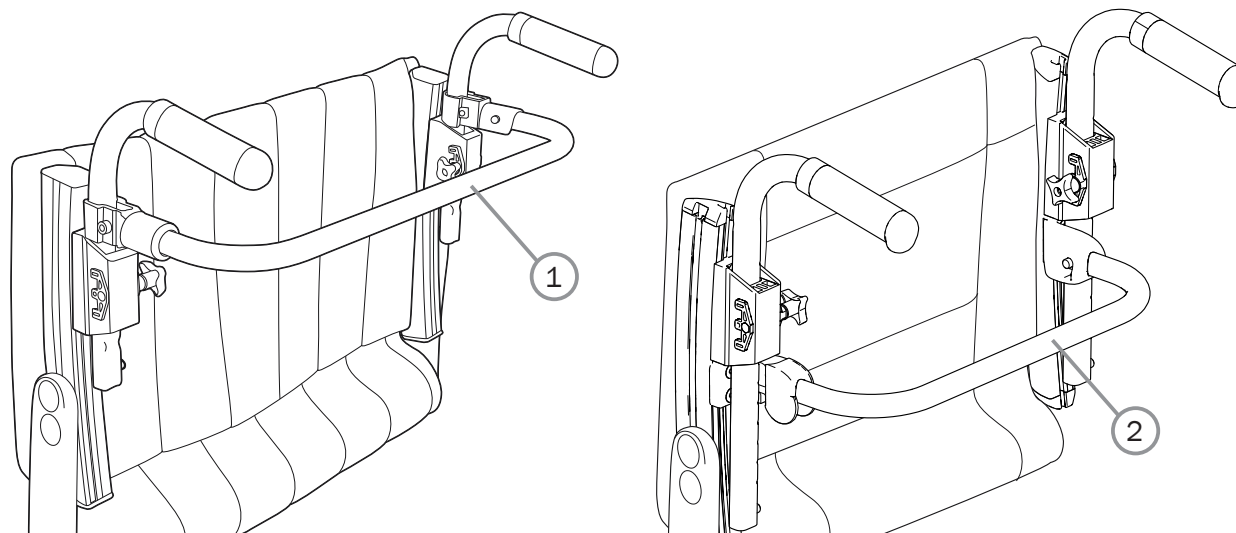

Rugspanstang

Voor rugspanstang met
hoofdsteunbevestiging zie
pagina 53.

Pos.	Omschrijving	Item. No.
1	Rugspanstang 35 3A rugleuning compleet	27431
	Rugspanstang 35 cm Cross 2 rugframe; 37.5 cm 3A rugleuning compleet	25610
	Rugspanstang 37.5 cm Cross 2 rugframe; 40 cm 3A rugleuning compleet	25611
	Rugspanstang 40 cm Cross 2 rugframe; 42.5 cm 3A rugleuning compleet	25612
	Rugspanstang 42.5 cm Cross 2 rugframe; 45 cm 3A rugleuning compleet	25613
	Rugspanstang 45 cm Cross 2 rugframe; 47.5 cm 3A rugleuning compleet	25614
	Rugspanstang 47.5 cm Cross 2 rugframe; 50 cm 3A rugleuning compleet	25739
	Rugspanstang 50 cm Cross 2 rugframe; 52.5 cm 3A rugleuning compleet	25615

Pos.	Omschrijving	Item. No.
2	Rugspanstang 3A 35 cm compleet model 4	28114
	Rugspanstang 3A 37,5 cm compleet model 4	28115
	Rugspanstang 3A 40 cm compleet model 4	28116
	Rugspanstang 3A 42,5 cm compleet model 4	28117
	Rugspanstang 3A 45 cm compleet model 4	28118
	Rugspanstang 3A 47,5 cm compleet model 4	28695
	Rugspanstang 3A 50 cm compleet model 4	28696
	Rugspanstang 3A 52,5 cm compleet model 4	28697