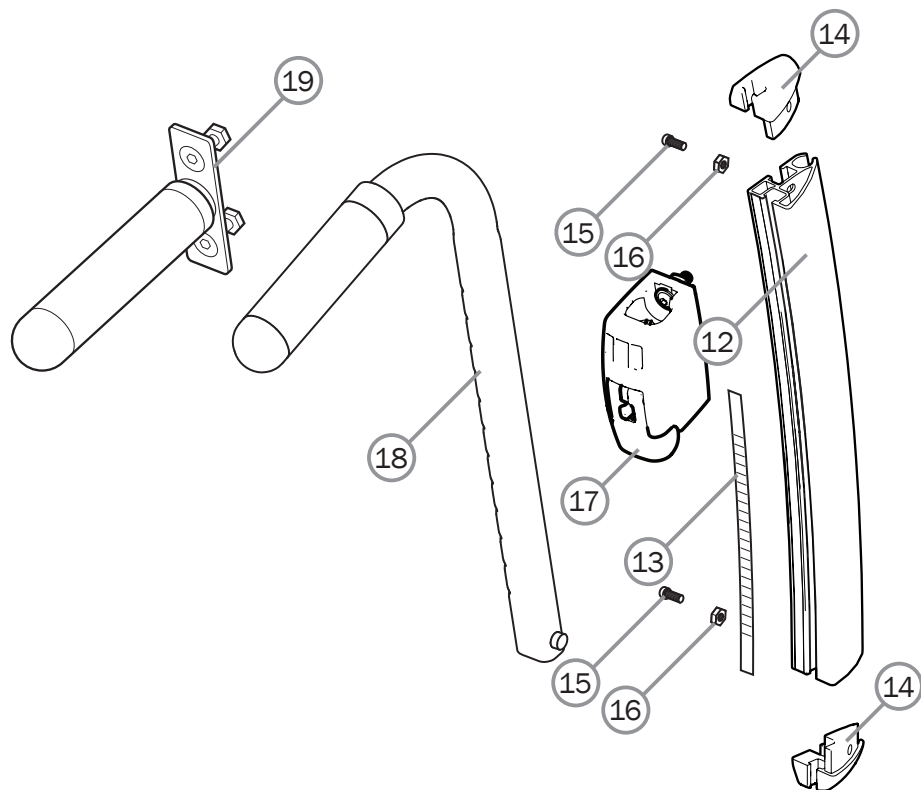

Rugleuning 3A vervolg

Pos.	Omschrijving	Item. No.
12	Rugbuis Cross 3A rechts	83013-1
	Rugbuis Cross 3A links	83013-2
13	Maatlabel hoogteverstelling	71377
	Maatlabel hoogteverstelling, hoge versie	71378
14	Afdekkap 1 Cross rugleuning mod 4	51130
	Afdekkap 2 Cross rugleuning mod 4	51131
15	Schroef MRX M4x8	11441
16	Borgmoer M 4 fzb	12026

Pos.	Omschrijving	Item. No.
17	Ontvangstgedeelte duwhandvat	28576
18	Duwhandvat in hoogte verstelbaar Cross	27338-01
19	Duwhandvat vast Cross 3A	27644
20-25	Rugverhoger + 6 cm 3A 35-40 set	28658
	Rugverhoger + 6 cm 3A 42,5-50 set	28659
	Rugverhoger + 6 cm 3A 52,5-60 set	28660
20	Rugverhoger + 6 cm R	51223-1
	Rugverhoger + 6 cm L	51223-2
21	Stift	51222
22	Singelband rugverhoger 3A	63294
23	Schroef M4x8 MRX black 4.8 pos	11441
24	Borgmoer M4 zink plated	12026
25	Singelband 35-40 cm	63291
	Singelband 42,5-50 cm	63292
	Singelband 52,5-60 cm	63293