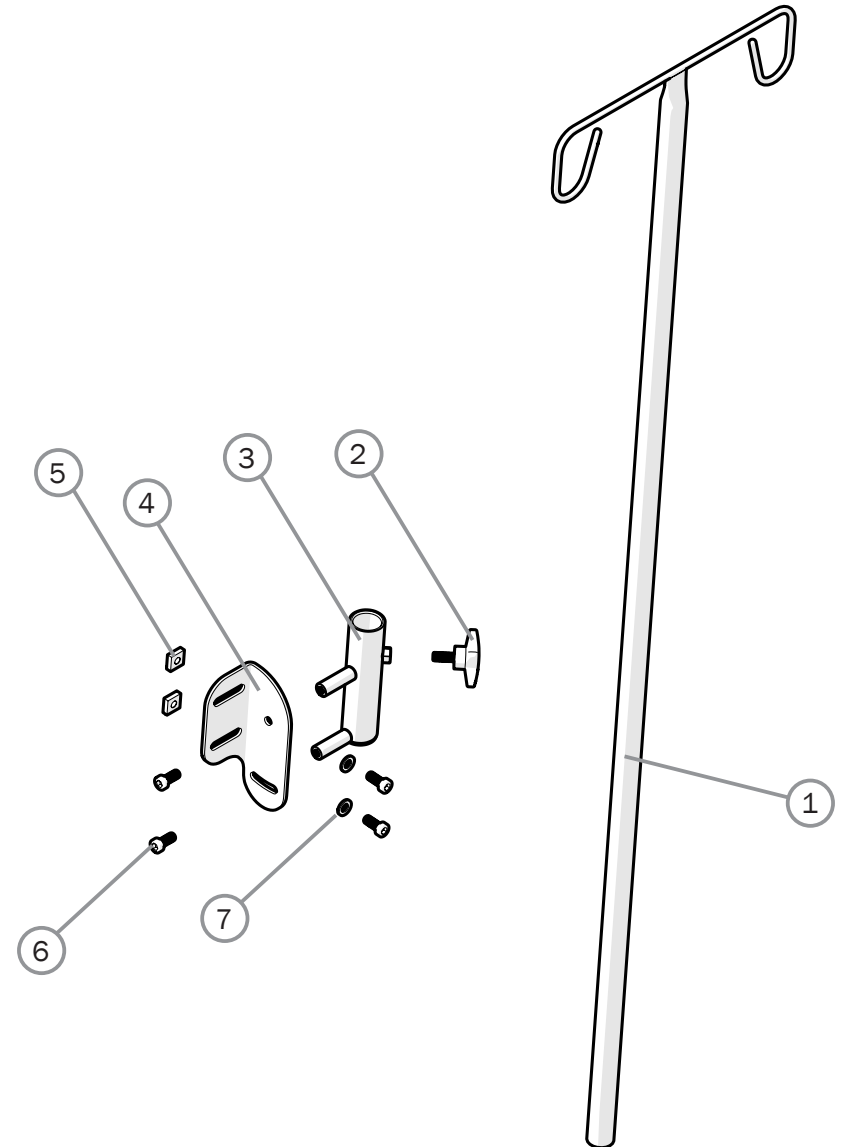

Infuushouder

Pos.	Omschrijving	Item. no.
1-7	Infuushouder compleet	28323
1	Infuushouder	
2-7	Bevestiging compleet	
2	Sterknop	
3	Montagepijp	
4	Montagebeugel	
5	Moer	
6	Bout	
7	Ring