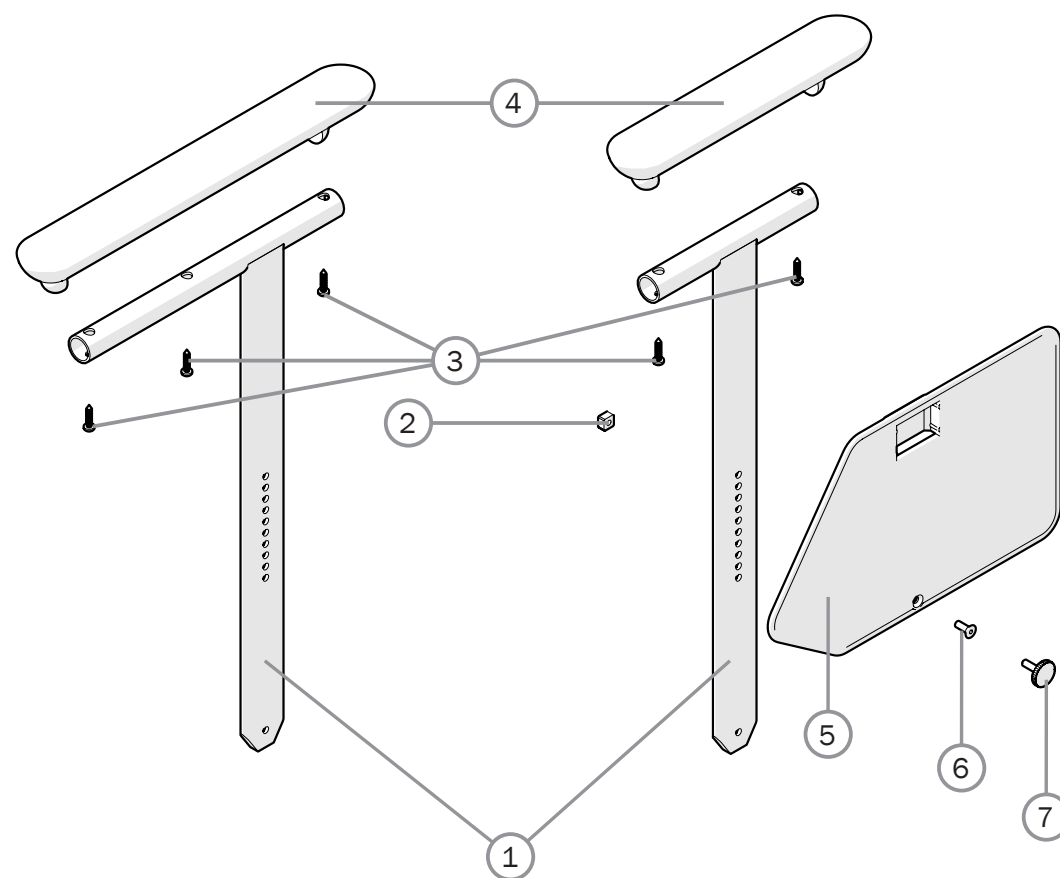

Armsteun met kledingbeschermer, afneembare armlegger

Pos.	Omschrijving	Item. no.
1-6	Armsteun met afneembare legger kort rechts	28780-1
	Armsteun met afneembare legger kort links	28780-2
	Armsteun met afneembare legger lang rechts	28781-1
	Armsteun met afneembare legger lang links	28781-2
	Armsteun met afneembare legger kort rechts met vleugelmoer	28782-1
	Armsteun met afneembare legger kort links met vleugelmoer	28782-2
	Armsteun met afneembare legger lang rechts met vleugelmoer	28783-1
	Armsteun met afneembare legger lang links met vleugelmoer	28783-2
1	Armsteun met afneembare legger kort zonder armlegger	28684
	Armsteun met afneembare legger lang rechts zonder armlegger	28685-1
	Armsteun met afneembare legger lang links zonder armlegger	28685-2
2	Vierkante moer	80661
3	Schroef B8x19 RXS/A2 Ph st 4.2	11064
4	Armlegger kort rechts	82294-1
	Armlegger kort links	82294-2
	Armlegger lang rechts	82295-1
	Armlegger lang links	82295-2
5	Kledingbeschermer rechts	50316
	Kledingbeschermer links	50317
6	Bout M5x14 MF6S 10.9 black Esloc	11237
7	Vleugelmoer	82402