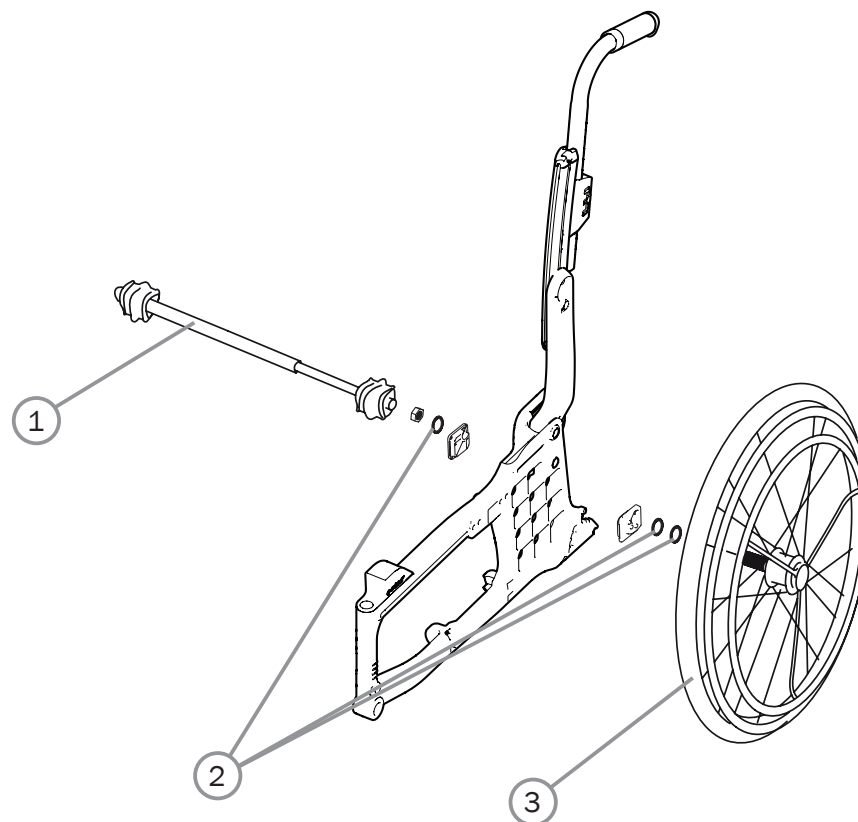

Achterwielen met trommelrem, vervolg

Pos.	Omschrijving	Item. No.
1	24" Achterwiel	
	Achterwiel 24" hogedruk hoepel aluminium	81349
	Achterwiel 24" massief hoepel aluminium	81346
	Achterwiel 24" massief hoepel plastic-coated	81347
	Achterwiel 24" massief hoepel RVS	81348
	Achterwiel 24" hogedruk hoepel plastic-coated	81350
	Achterwiel 24" hogedruk hoepel RVS	81351
	Achterwiel 24" massief / RVS	27256
	Achterwiel 24" massief /cellular rubber	27702
	Achterwiel 24" massief /plastic coated	27703
	Achterwiel 24" massief zonder hoepel excl as	27704
	2-9	26" Achterwiel
Achterwiel 26" DB massief hoepel RVS		28112
2-9	Montageset trommelremmen	27627
2-9, 10	Montageset trommelremmen incl. duwhandvatten en remmen	27890
	Montageset trommelremmen incl. duwhandvatten en remmen Cross 5XL	27891
2	Quick-release as trommelrem	81325
3	Ankerplaat	82566
4	Trommelrem los, rechts	27590
	Trommelrem los, links	27591
	Duwhandvat Cross 5XL met remgreep 100 mm	27626-01
11	Remkabel met remgreep 100 mm 10 pcs	82854
	Remkabel met remgreep 75 mm 10 pcs	82855

Pos.	Omschrijving	Item. No.
1	Remgreep trommelrem	
2	Remkabelset trommelrem	
3	Schroef DG 5x20 WN 1552	
4	Duwhandvat	

One-arm aandrijving

Pos.	Omschrijving	Item. No.
1	Instelbare as one-arm aandrijving compleet Cross 35-37.5 cm	27317
	Instelbare as one-arm aandrijving compleet Cross 40-42.5 cm	27318
	Instelbare as one-arm aandrijving compleet Cross 45-50 cm	27319
	Instelbare as one-arm aandrijving compleet Cross 52.5-57.5 cm	27320
2-3	Wielset One-arm aandrijving 20" Cross / Cross XL compleet	26534
	Wielset One-arm aandrijving 22" Cross / Cross XL compleet	26533
	Wielset One-arm aandrijving 24" Cross / Cross XL compleet	26522