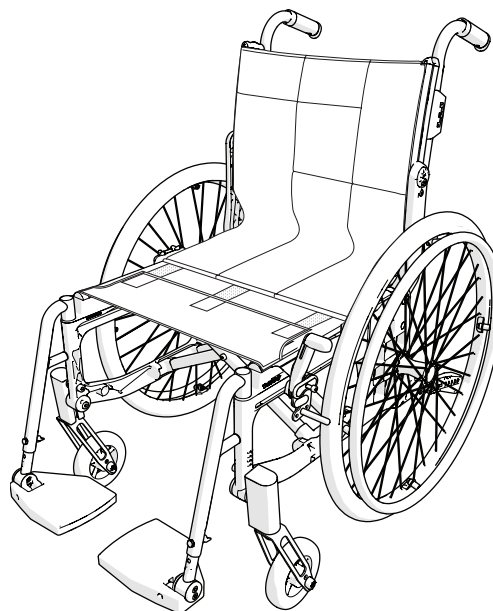

Etac Cross 6

Onderdelenboek en prijslijst 2024

voor prijzen zie pagina 55 en verder

1a16865.7 2023-10-19

Etac Cross 6

Etac Cross 6 Comfort

Index

Inhoudsopgave	Pag.		
Zijframes	3	Gepolsterde rugbekleding 3A rugleuning	35-38
Kruisframe	4	Armsteunen met kledingbeschermers	39-41
Rugleuning 3A	5-6	Spatbord	42
Rugframe Cross 2 (Intram)	7	Dijbeensteun	43
Duwbeugel	8	Rompsteun (uitsluitend i.c.m. 3A)	44-45
Rugfixatiebeugel	9	Werkblad met klittenbandbevestiging	46
Standaard beensteun	10	Hemi werkblad	47
Comfort beensteun model 1	11	College-werkblad	48
Comfort beensteun model 3	12	Anti tip	49
Amputatiesteun	13	Spaakbeschermers	50
Gips-beensteun	14	Tetra quick release adapter	51
Voetplaat met insteekbuis	15-16	Stokhouder	52
Eendelige centrale voetenplaat (opklapbaar)	18	Hoofdsteun en bevestiging	53
Bandrem	19	Infuushouder	54
Achterwielen	20-21		
Achterwielen met trommelrem	22-24		
One-arm aandrijving	25		
Buiten- en binnenbanden	26		
Hoepels	27		
Voorwielen, voorvorken	28		
Zitbreedte-uitbouwset	29		
Zitmat en zitdieptevergroter (uitsluitend i.c.m. 3A rug)	30		
Zitplank	31		
Zitkussen	32		
Rugbespanning 3A rugframe	33		