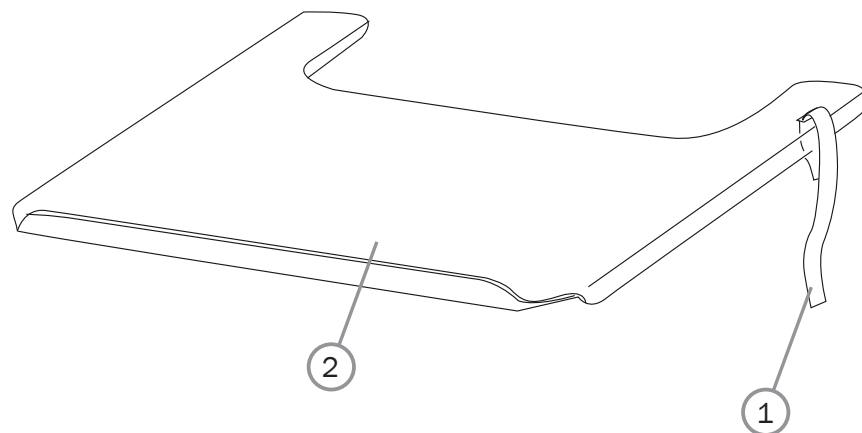

Werkblad met klittenbandbevestiging (op lange armlegger)

Pos.	Omschrijving	Item. No.
1	Velcro band voor werkblad 27.5-50 cm	62103
2	Werkblad 45 cm t.b.v. ZB 35 cm	24417
	Werkblad 47.5 cm t.b.v. ZB 37.5 cm	25187
	Werkblad 50 cm t.b.v. ZB 40 cm	24418
	Werkblad 52.5 cm t.b.v. ZB 42.5 cm	25188
	Werkblad 55 cm t.b.v. ZB 45 cm	24419
	Werkblad 57.5 cm t.b.v. ZB 47.5 cm	25731
	Werkblad 60 cm t.b.v. ZB 50 cm	24601
	Werkblad 62.5 cm t.b.v. ZB 52,5 cm	26020