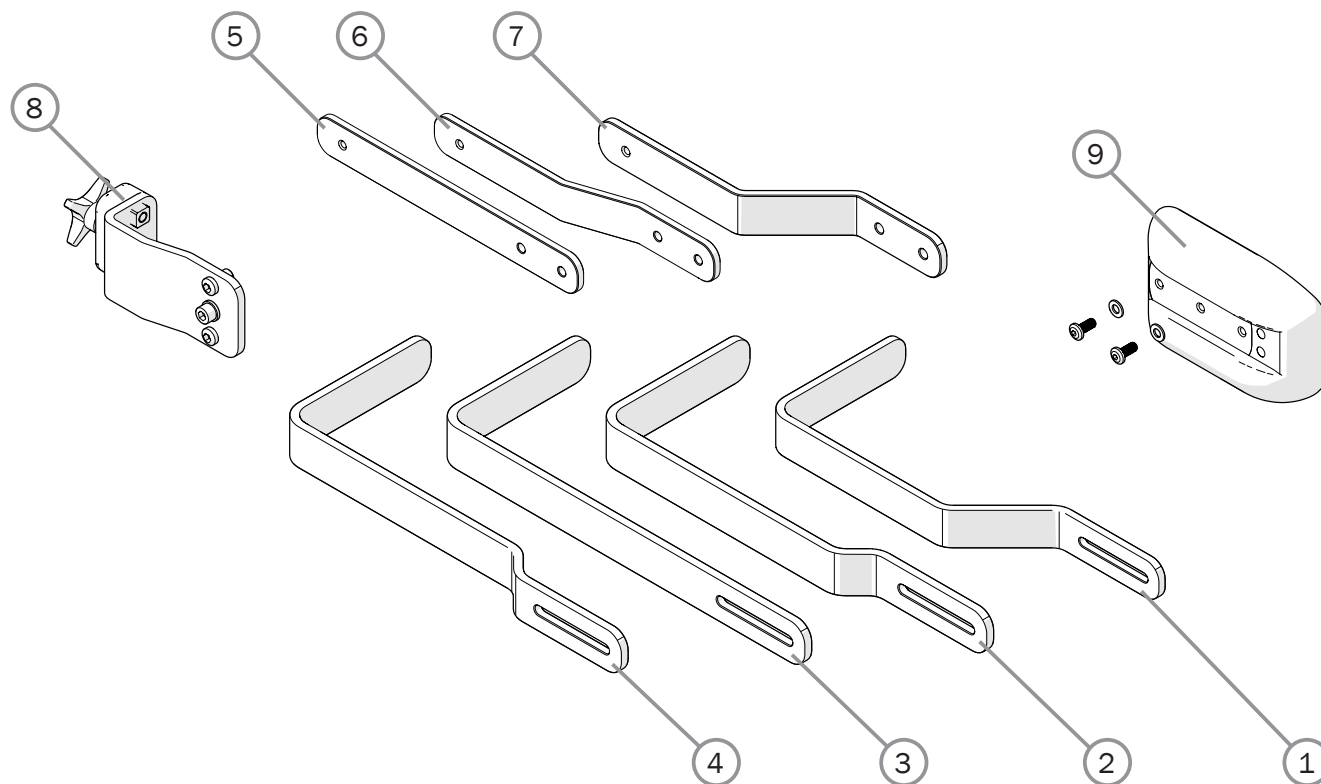

Rompsteun (uitsluitend i.c.m. 3A)

Pos.	Omschrijving	Item. No.
1	Rompsteun-strip -45 mm	83002
2	Rompsteun-strip-15 mm	83017
3	Rompsteun-strip 0 mm	83018
4	Rompsteun-strip+15 mm	83019
5	Rompsteun-strip -0 mm	83046
6	Rompsteun-strip -15 mm	83045
7	Rompsteun-strip -45 mm	83001
8	Rompsteun-montage 3A compleet	28146
9	Rompsteun, recht.	28276