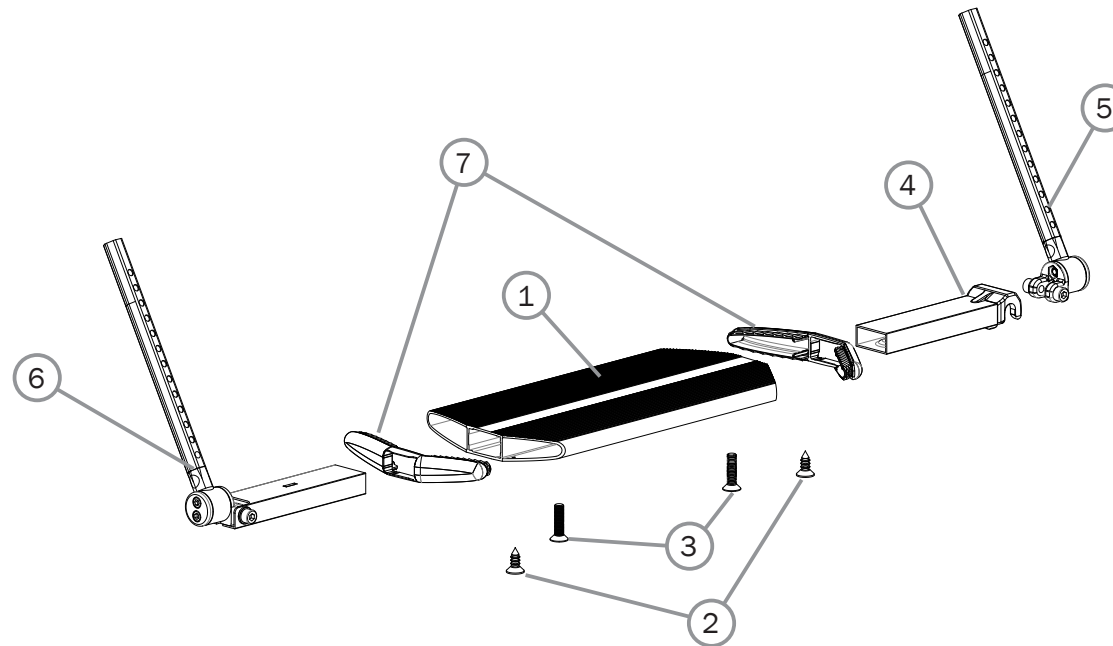

Eendelige centrale voetenplaat (opklapbaar)

Pos.	Omschrijving	Item. No.
1-7	Eendelige centrale voetenplaat 35-37.5 cm compl	25936
	Eendelige centrale voetenplaat 40-50 cm compl	25937
	Eendelige centrale voetenplaat 50-60 cm compl	26853
1	Eendelige centrale voetenplaat 35-37.5 cm	81130
	Eendelige centrale voetenplaat 40-50 cm	81131
	Eendelige centrale voetenplaat 50-60 cm	81993
2	Schroef B6 3.5x 9.5 FXS black	11384
3	Bout M5x 20 MF6S black	11526
4	Borgplaat centrale voetenplaat compl 35-37.5 cm	25931
	Borgplaat centrale voetenplaat compl 40-50 cm, 50-60 cm	25932
5	Beensteunbuis links	25934
6	Beensteunbuis rechts	25935
7	Eindkappen eendelige centrale voetenplaat	50830