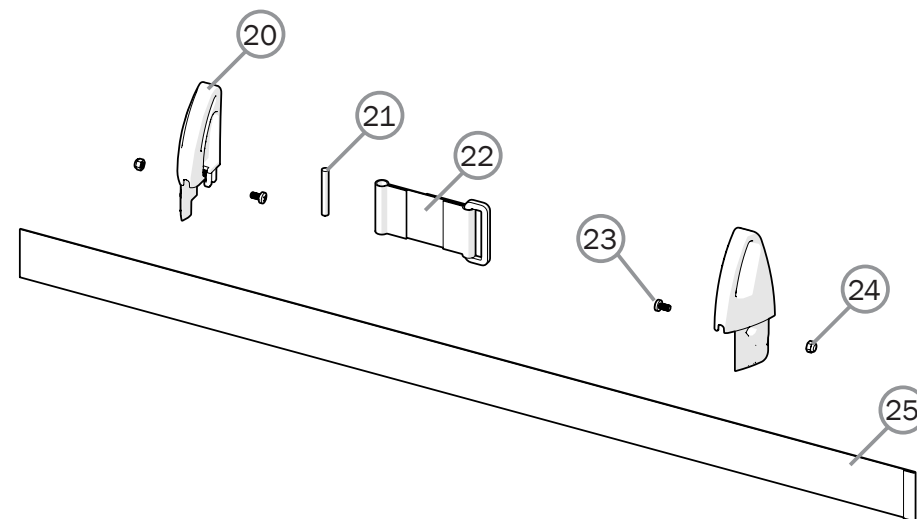

Rugleuning 3A vervolg

Pos.	Omschrijving	Item. No.
12	Rugbuis Cross 3A rechts	83013-1
	Rugbuis Cross 3A links	83013-2
13	Maatlabel hoogteverstelling	71377
	Maatlabel hoogteverstelling, hoge versie	71378
14	Afdekkap 1 Cross rugleuning mod 4	51130
	Afdekkap 2 Cross rugleuning mod 4	51131
15	Schroef MRX M4x8	11441
16	Borgmoer M 4 fzb	12026

Pos.	Omschrijving	Item. No.
17	Ontvangstgedeelte duwhandvat	28576
18	Duwhandvat in hoogte verstelbaar Cross	27338-01
19	Duwhandvat vast Cross 3A	27644
20-25	Rugverhoger + 6 cm 3A 35-40 set	28658
	Rugverhoger + 6 cm 3A 42,5-50 set	28659
	Rugverhoger + 6 cm 3A 52,5-60 set	28660
20	Rugverhoger + 6 cm R	51223-1
	Rugverhoger + 6 cm L	51223-2
21	Stift	51222
22	Singelband rugverhoger 3A	63294
23	Schroef M4x8 MRX black 4.8 pos	11441
24	Borgmoer M4 zink plated	12026
25	Singelband 35-40 cm	63291
	Singelband 42,5-50 cm	63292
	Singelband 52,5-60 cm	63293