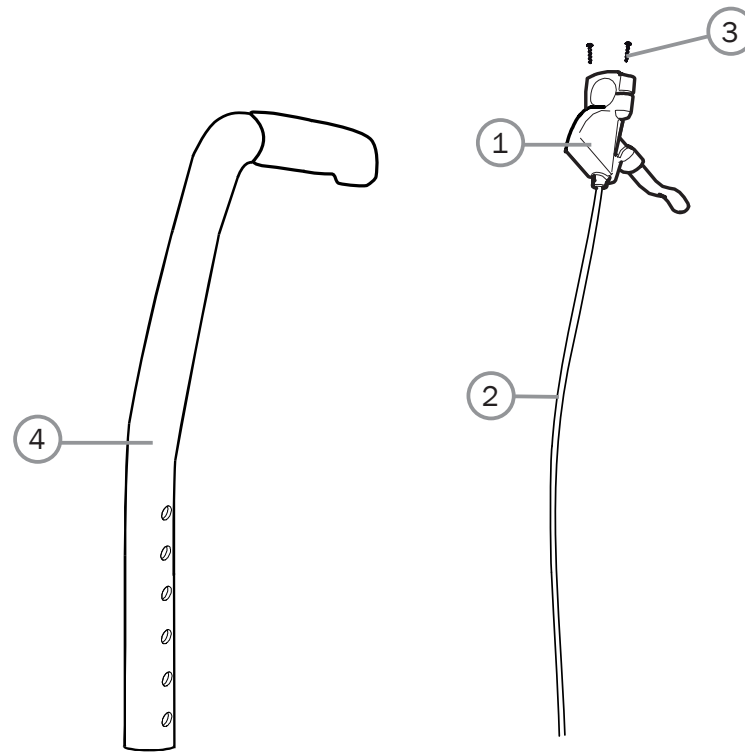

Pos.	Omschrijving	Item. No.
1	Remgreep trommelrem	
2	Remkabelset trommelrem	
3	Schroef DG 5x20 WN 1552	
4	Duwhandvat	

One-arm aandrijving

Pos.	Omschrijving	Item. No.
1	Instelbare as one-arm aandrijving compleet Cross 35-37.5 cm	27317
	Instelbare as one-arm aandrijving compleet Cross 40-42.5 cm	27318
	Instelbare as one-arm aandrijving compleet Cross 45-50 cm	27319
	Instelbare as one-arm aandrijving compleet Cross 52.5-57.5 cm	27320
2-3	Wielset One-arm aandrijving 20" Cross / Cross XL compleet	26534
	Wielset One-arm aandrijving 22" Cross / Cross XL compleet	26533
	Wielset One-arm aandrijving 24" Cross / Cross XL compleet	26522