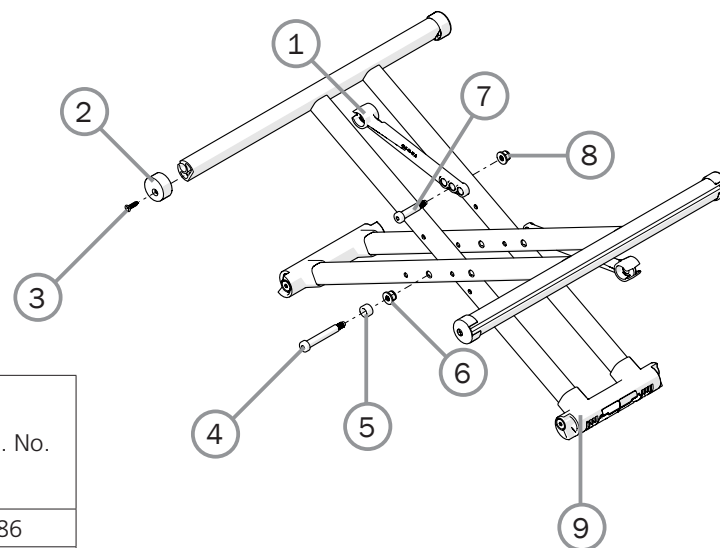

Kruisframe

Pos.	Omschrijving	Item. No.
1	Crosslink 35-40 cm	51186
	Crosslink 42.5-47.5 cm	51187
	Crosslink 50-52.5 cm	51188
2	Afdekdop zitbuis	51189
3	Schroef B8x16FXS black	11401
4	Centrale bout kruisframe	83248
5	Ring 13/8.2/8	51192
6	Borgmoer M6 DIN 6926	83249
7	Centrale bout Crosslink	12169
9	Montagestuk kruisframe kort	51190
	Montagestuk kruisframe lang	51191

Pos.	Omschrijving	Item. No.
1-9	Kruisframe kort 35 compl mod 4	
	Kruisframe kort 37.5 compl mod 4	
	Kruisframe kort 40 compl mod 4	
	Kruisframe kort 42.5 compl mod 4	
	Kruisframe kort 45 compl mod 4	
	Kruisframe kort 47.5 compl mod 4	
	Kruisframe kort 50 compl mod 4	
	Kruisframe kort 52.5 compl mod 4	
	Kruisframe lang 35 compl mod 4	
	Kruisframe lang 37.5 compl mod 4	
	Kruisframe lang 40 compl mod 4	
	Kruisframe lang 42.5 compl mod 4	
	Kruisframe lang 45 compl mod 4	
	Kruisframe lang 47.5 compl mod 4	
	Kruisframe lang 50 compl mod 4	
	Kruisframe lang 52.5 compl mod 4