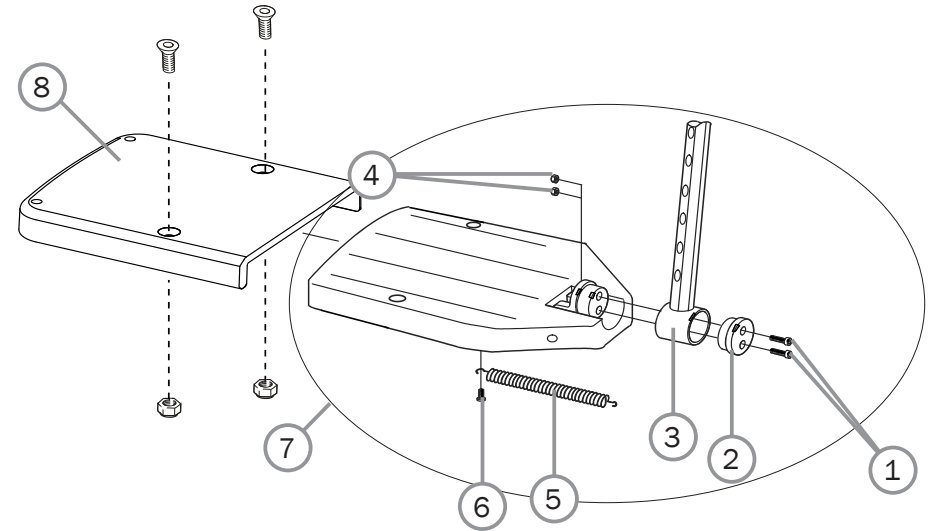

Voetplaat met insteekbuis, vervolg

Pos.	Omschrijving	Item. No.
7	Voetplaat met standaard insteekbuis 25 cm	
	Voetplaat standaard 35 cm rechts	25641-1
	Voetplaat standaard 35 cm links	25641-2
	Voetplaat standaard 37.5 cm rechts	25642-1
	Voetplaat standaard 37.5 cm links	25642-2
	Voetplaat standaard 40 cm rechts	25643-1
	Voetplaat standaard 40 cm links	25643-2
	Voetplaat standaard 42.5 cm rechts	25644-1
	Voetplaat standaard 42.5 cm links	25644-2
	Voetplaat standaard 45 cm rechts	25645-1
	Voetplaat standaard 45 cm links	25645-2
	Voetplaat standaard 47.5 cm rechts	25736-1
	Voetplaat standaard 47.5 cm links	25736-2
	Voetplaat standaard 50 cm rechts	25646-1
Voetplaat standaard 50 cm links	25646-2	
7	Voetplaat met korte insteekbuis -8 cm	
	Voetplaat kort (-8 cm) 35 cm rechts	25653-1
	Voetplaat kort (-8 cm) 35 cm links	25653-2
	Voetplaat kort (-8 cm) 37.5 cm rechts	25654-1
	Voetplaat kort (-8 cm) 37.5 cm links	25654-2
	Voetplaat kort (-8 cm) 40 cm rechts	25655-1
	Voetplaat kort (-8 cm) 40 cm links	25655-2
	Voetplaat kort (-8 cm) 42.5 cm rechts	25656-1
	Voetplaat kort (-8 cm) 42.5 cm links	25656-2
	Voetplaat kort (-8 cm) 45 cm rechts	25657-1
	Voetplaat kort (-8 cm) 45 cm links	25657-2
	Voetplaat kort (-8 cm) 47.5 cm rechts	25738-1
	Voetplaat kort (-8 cm) 47.5 cm links	25738-2
	Voetplaat kort (-8 cm) 50 cm rechts	25658-1
	Voetplaat kort (-8 cm) 50 cm links	25658-2

Pos.	Omschrijving	Item. No.	
7	Voetplaat met lange insteekbuis +10 cm		
	Voetplaat lang (+10 cm) 35 cm rechts	25647-1	
	Voetplaat lang (+10 cm) 35 cm links	25647-2	
	Voetplaat lang (+10 cm) 37.5 cm rechts	25648-1	
	Voetplaat lang (+10 cm) 37.5 cm links	25648-2	
	Voetplaat lang (+10 cm) 40 cm rechts	25649-1	
	Voetplaat lang (+10 cm) 40 cm links	25649-2	
	Voetplaat lang (+10 cm) 42.5 cm rechts	25650-1	
	Voetplaat lang (+10 cm) 42.5 cm links	25650-2	
	Voetplaat lang (+10 cm) 45 cm rechts	25651-1	
	Voetplaat lang (+10 cm) 45 cm links	25651-2	
	Voetplaat lang (+10 cm) 47.5 cm rechts	25737-1	
	Voetplaat lang (+10 cm) 47.5 cm links	25737-2	
	Voetplaat lang (+10 cm) 50 cm rechts	25652-1	
	Voetplaat lang (+10 cm) 50 cm links	25652-2	
	8	Verbrede voetplaat Cross XL 52.5-57.5	28443