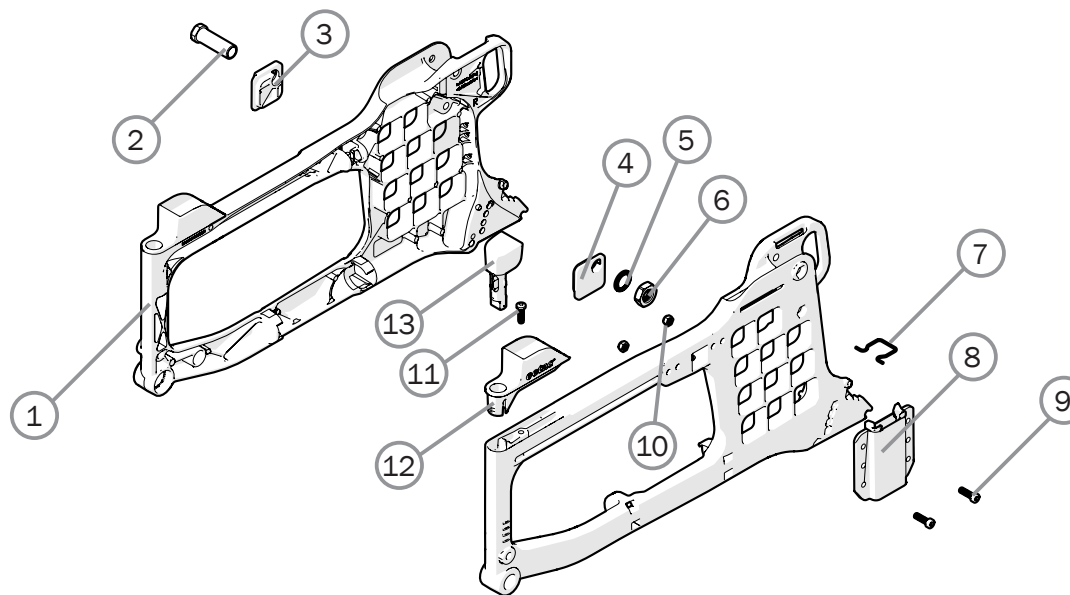

Zijframes

Pos.	Omschrijving	Item. no.
1	Zijframe Cross 6 kort rechts	
	Zijframe Cross 6 kort links	
	Zijframe Cross 6 lang rechts	
	Zijframe Cross 6 lang links	
2	Asbus M100 D12	20024
3	Camberplaat buiten 2°	82567
	Camberplaat buiten 0°	82569
4	Camberplaat binnen 2°	82568
	Camberplaat binnen 0°	82570
5	Veerring 17x24x1.3 zink plated	13084
6	Moer M16x 1 NV 24 B8	12052
7	Draadveer anti-tip	82571

Pos.	Omschrijving	Item. no.
8	armsteun-ontvangst Cross	25535
9	Bout M6x20 MC6S 8.8 black	11392
10	Borgmoer M6	12035
11	Bout M6x20 MRT-GF steel TX	11703
12	Zitbuis-ontvangst Cross rechts	51193-1
	Zitbuis-ontvangst Cross links	51193-2
11-12	Zitbuis-ontvangst Cross 6 cpl ri/le	28615
13	Afdekkap beensteunontvagst	51213
14	Lakstift	80517-xx

Framekleuren:

01= zwart, 92=wit, 78=grijs