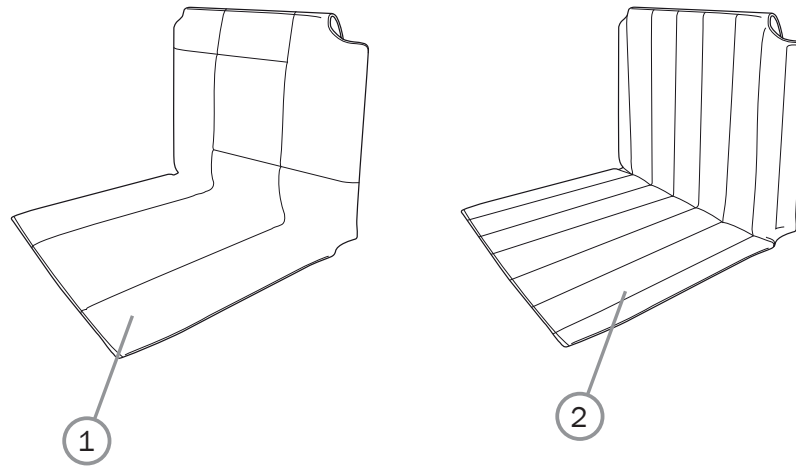

Gepolsterde rugbekleding 3A rugleuning

Pos.	Omschrijving	Item. No.
1	Rugbekleding Cross 3A 35 cm (14") grijs velours	62941-60
	Rugbekleding Cross 3A 37.5 cm (15") grijs velours	62942-60
	Rugbekleding Cross 3A 40 cm (16") grijs velours	62943-60
	Rugbekleding Cross 3A 42.5 cm (17") grijs velours	62944-60
	Rugbekleding Cross 3A 45 cm (18") grijs velours	62945-60
	Rugbekleding Cross 3A 47.5 cm (19") grijs velours	62946-60
	Rugbekleding Cross 3A 50 cm (20") grijs velours	62947-60
	Rugbekleding Cross 3A 52.5 cm (21") grijs velours	62948-60

Pos.	Omschrijving	Item. No.
2	Rugbekleding Cross Comfort 3A 35 cm (14") grijs velours	62956-60
	Rugbekleding Cross Comfort 3A 37.5 cm (15") grijs velours	62957-60
	Rugbekleding Cross Comfort 3A 40 cm (16") grijs velours	62958-60
	Rugbekleding Cross Comfort 3A 42.5 cm (17") grijs velours	62959-60
	Rugbekleding Cross Comfort 3A 45 cm (18") grijs velours	62960-60
	Rugbekleding Cross Comfort 3A 47.5 cm (19") grijs velours	62961-60
	Rugbekleding Cross Comfort 3A 50 cm (20") grijs velours	62962-60
	Rugbekleding Cross Comfort 3A 52.5 cm (21") grijs velours	62963-60