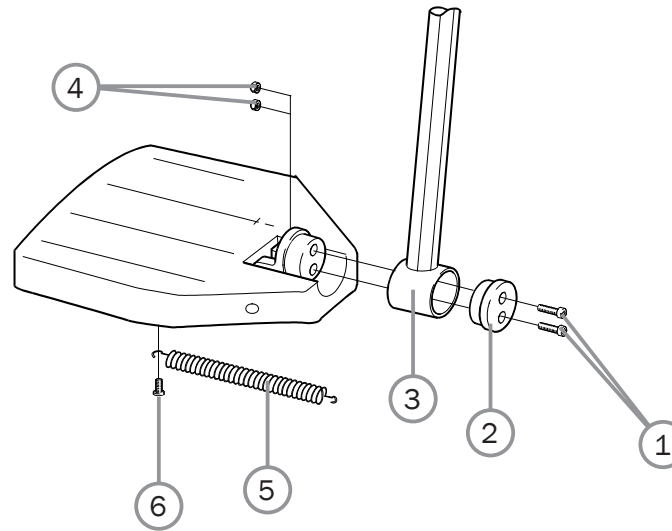

Voetplaat met insteekbuis

Pos.	Omschrijving	Item. No.
1	Bout M6x25 MC6S 8.8 zink plated	11033
2	Borgplaat voetsteun-hoek	20324
3	Voetplaat-buis xshort c/c 15 mm black	82603
	Voetplaat-buis kort (-8 cm)	81999
	Voetplaat-buis	81997
	Voetplaat-buis adj lang (+10cm)	81998
4	Borgmoer M6 zink plated	12017
5	Trekveer voetplaat	80619
6	Schroef K40x8 PT-KX PHIL WN 1442 zink plated	11344