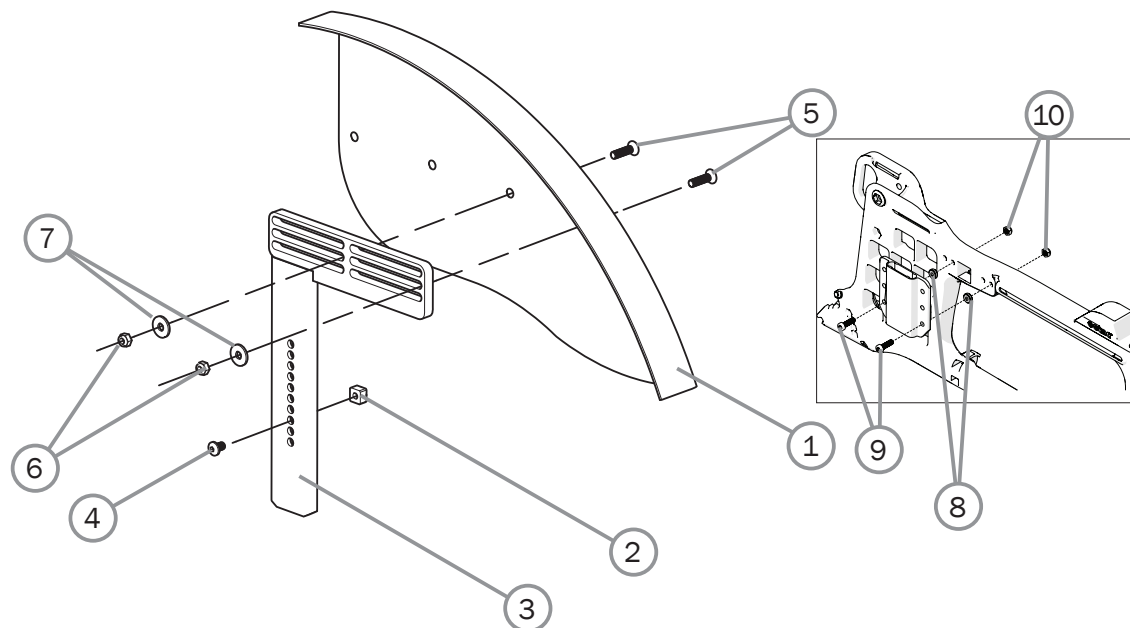

Spatbord

Pos.	Omschrijving	Item. No.
1-7	Spatbord zwart kunststof rechts incl. bevestiging	27397-1
	Spatbord zwart kunststof links incl. bevestiging	27397-2
1	Spatbord zwart kunststof rechts	27414-1
	Spatbord zwart kunststof links	27414-2
2	Vierkante moer	80661
3	Bevestiging spatbord	27396-01
4	Bout M5x 8 K6S zwart	11304
5	Bout M5x 20 MF6S zwart	11571
6	Borgmoer M5	12036
7	Ring BRB 5.3x15x1.2 zwart	13004
8	Vulring arm support	20231
9	Bout M6x 25 MC6S 12.9 zwart lock	11317
10	Borgmoer M6 zwart	12035