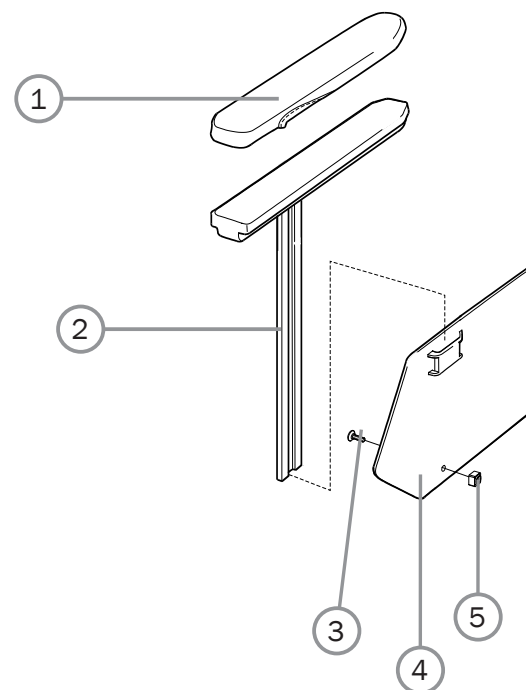

Armsteunen met kledingbeschermer

Pos.	Omschrijving	Item. No.
1	Armleggerhoes kort (26cm) grijs velours	62282-60
	Armleggerhoes lang (36cm) grijs velours	62283-60
	Armleggerhoes Gel kort (26cm) compl grijs velours	26240-60
	Armleggerhoes Gel lang (36cm) compl grijs velours	26241-60
	Armleggerhoes kort (26cm) Platilon/inco	62282-63
	Armleggerhoes lang (36cm) Platilon/inco	62283-63
	Armleggerhoes Gel kort (26cm) compl Platilon/inco	26240-63
	Armleggerhoes Gel lang (36cm) compl Platilon/inco	26241-63
2-5	Armsteun compleet Cross kort (26cm) rechts L 25 cm	25172-1
	Armsteun compleet Cross kort (26cm) links L 25 cm	25172-2
	Armsteun compleet Cross lang (36cm) rechts L 38 cm	25173-1
	Armsteun compleet Cross lang (36cm) links L 38 cm	25173-2
3	Bout M5x 14 MF6S 10.9 black	11237
4	Kledingbeschermer Cross/M100 nylon rechts	50316
	Kledingbeschermer Cross/M100 nylon links	50317
5	Vierkante moer	80661
	Armsteunen model Prio met gebogen armlegger	
6	Armsteun Prio met gebogen armlegger 37x8 cm , incl kledingbeschermer rechts	28801-1
	Armsteun Prio met gebogen armlegger 37x8 cm , incl kledingbeschermer links	28801-2