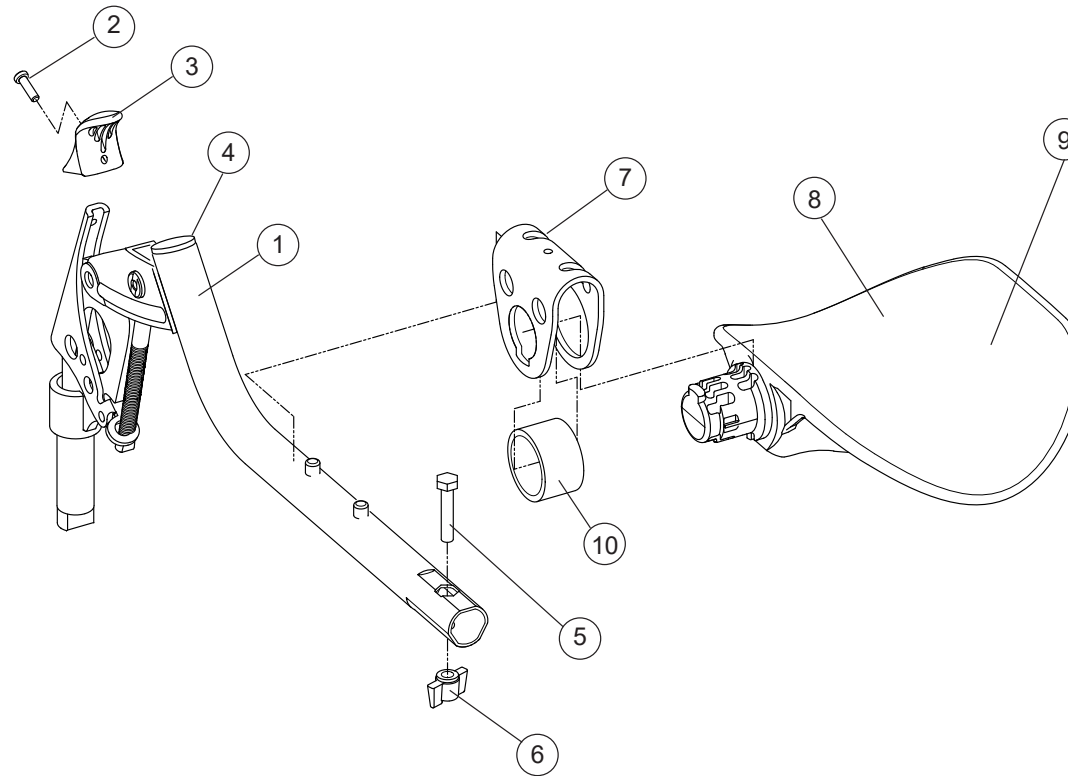

Comfort beensteun model 3

Pos.	Omschrijving	Item. No.
1-8, 10	Comfort beensteun model 3 incl. zwarte kunststof kuitplaat	26100
2	Bout K40x 10 PT-KX black	11419
3	Bedieningshendel	50842
4	Dop 22x2	51020
5	Bout M6x 30 M6S zink plated	11555
6	Vleugelmoer WN M6	80847
7	Montagebeugel kuitplaat	26122

Pos.	Omschrijving	Item. No.
8	Kuitplaat, zwart kunststof	50844
9	Kuitplaathoes grijs velours, gepolsterd	62762-60
	Kuitplaathoes platiloin/inco, gepolsterd	62762-63
10	PUR-ring	50860
7-8, 10	Kuitplaat, zwart kunststof, compleet	26136
1-6	Comfort beensteun model 3, zonder kuitplaat	27149