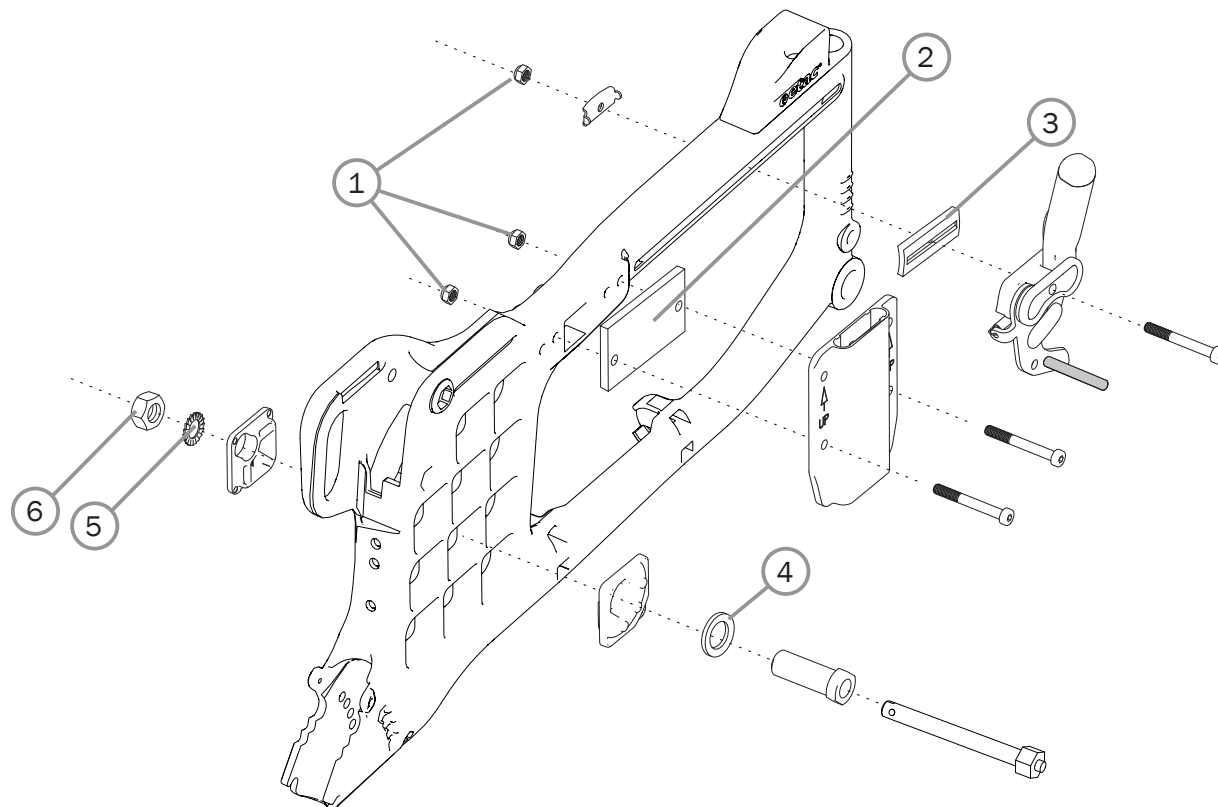

Zitbreedte-uitbouwset

Pos.	Omschrijving	Item. No.
1-6	Zitbreedte uitbouwset 2 x 5 mm	27533
1	Borgmoer M6 zwart	12035
2	Vulring	51018
3	Remadapter	51019
4	Vulring asplaat	20508
5	Veerring17x24x1.3	13084
6	Moer M16x1	12052