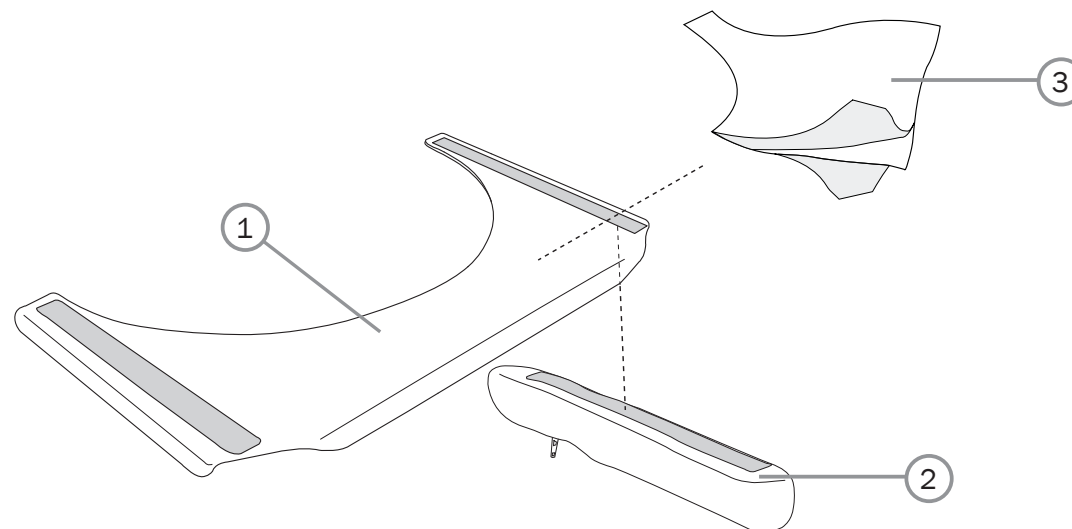

Hemi werkblad (halve diepte)

Pos.	Omschrijving	Item. No.
2	Gepolsterde armleggerhoes met klittenband t.b.v. korte armlegger	81631
	Gepolsterde armleggerhoes met klittenband t.b.v. lange armlegger	81632
3	Anti-slip bekleding	81633
1-2	Hemi werkblad 45 cm t.b.v. ZB 35 cm incl. korte armleggerhoezen	26556
	Hemi werkblad 47.5 cm t.b.v. ZB 37.5 cm incl. korte armleggerhoezen	26557
	Hemi werkblad 50 cm t.b.v. ZB 40 cm incl. korte armleggerhoezen	26558
	Hemi werkblad 52.5 cm t.b.v. ZB 42.5 cm incl. korte armleggerhoezen	26559
	Hemi werkblad 55 cm t.b.v. ZB 45 cm incl. korte armleggerhoezen	26560
	Hemi werkblad 57.5 cm t.b.v. ZB 47.5 cm incl. korte armleggerhoezen	26561
	Hemi werkblad 60 cm t.b.v. ZB 50 cm incl. korte armleggerhoezen	26562
	Hemi werkblad 45 cm t.b.v. ZB 35 cm incl. lange armleggerhoezen	26563
	Hemi werkblad 47.5 cm t.b.v. ZB 37.5 cm incl. lange armleggerhoezen	26564
	Hemi werkblad 50 cm t.b.v. ZB 40 cm incl. lange armleggerhoezen	26565
	Hemi werkblad 52.5 cm t.b.v. ZB 42.5 cm incl. lange armleggerhoezen	26566
	Hemi werkblad 55 cm t.b.v. ZB 45 cm incl. lange armleggerhoezen	26567
	Hemi werkblad 57.5 cm t.b.v. ZB 47.5 cm incl. lange armleggerhoezen	26568
	Hemi werkblad 60 cm t.b.v. ZB 50 cm incl. lange armleggerhoezen	26569