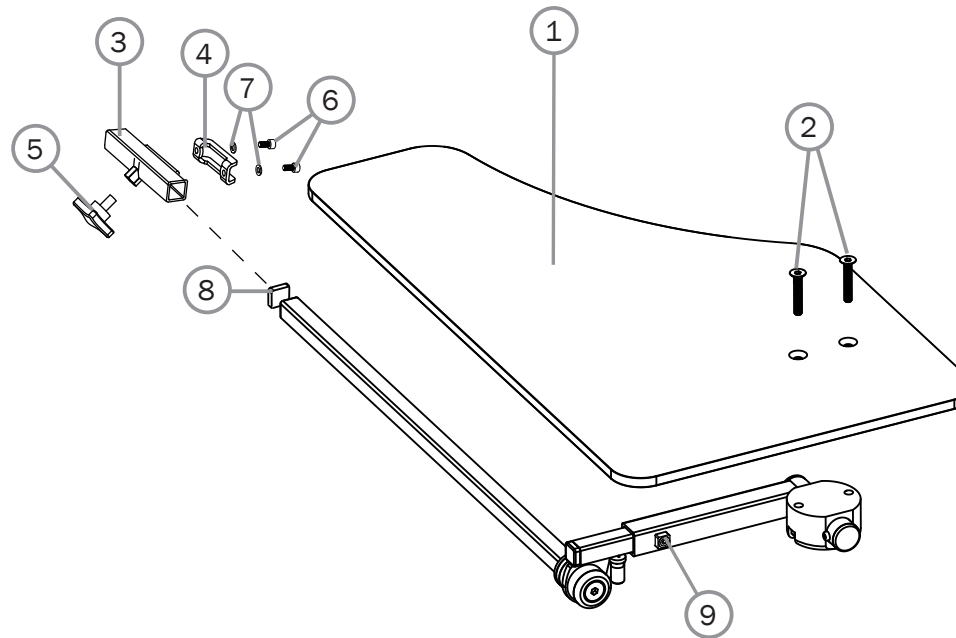

College-werkblad

Pos.	Omschrijving	Art. nr.
1-9	College-werkblad, opklapbaar, rechts. Compleet	27352-1
	College-werkblad, opklapbaar, links. Compleet	27352-2
1	Plate Tray hemi	
2	Screw M6x35 MF6S 8.8 black	
3	Ontvangstpijpje college-werkblad Cross, vierkant 15mm. Compleet	e17009
4	Attachment plate arm support	
5	Locking wheel M8x14mm L	
6	Screw M5x 8 MC6S black	
7	Spring washer 5,3 x 10 x 0,5	
8	End stop IFR 1515-1,5s	
9	Stop screw M6x10