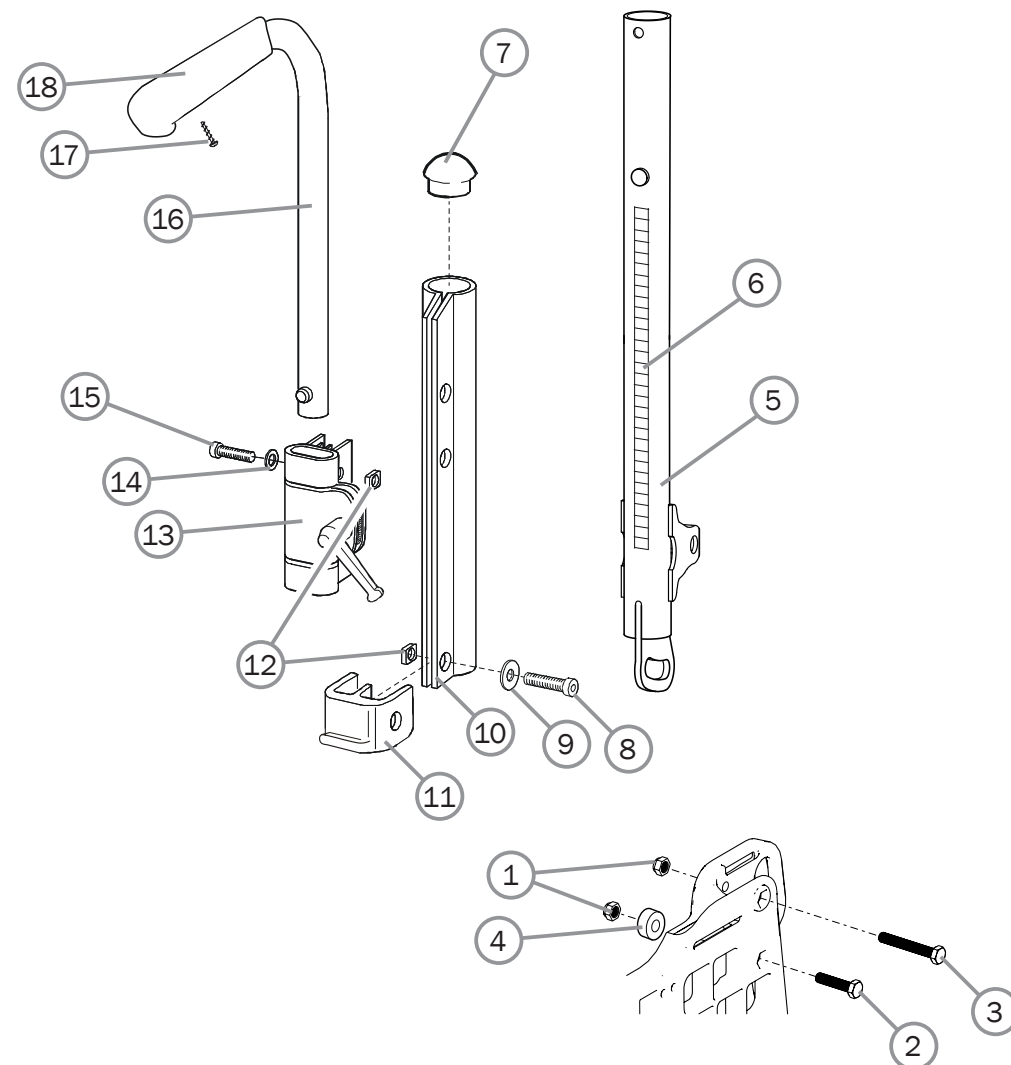

Duwbeugel

Pos.	Omschrijving	Item. No.
1	Duwbeugel 3A rugframe 35 cm in hoogte verstelbaar, compleet	27433-01
	Duwbeugel Cross 2 rugframe 35 cm; 3A rugframe 37.5 cm in hoogte verstelbaar, compleet	25578-01
	Duwbeugel Cross 2 rugframe 37.5 cm : 3A rugframe 40 cm in hoogte verstelbaar, compleet	25579-01
	Duwbeugel Cross 2 rugframe 40 cm; 3A rugframe 42.5 cm in hoogte verstelbaar, compleet	25580-01
	Duwbeugel Cross 2 rugframe 42.5 cm; 3A rugframe 45 cm in hoogte verstelbaar, compleet	25581-01
	Duwbeugel Cross 2 rugframe 45 cm; 3A rugframe 47.5 cm in hoogte verstelbaar, compleet	25582-01
	Duwbeugel Cross 2 rugframe 47.5 cm; 3A rugframe 50 cm in hoogte verstelbaar, compleet	25730-01
	Duwbeugel XL 3A rugframe 47.5 cm in hoogte verstelb., compleet	27434-01
	Duwbeugel XL Cross 2 rugframe 47.5 cm; 3A rugframe 50 cm in hoogte verstelb.,	26063-01
	Duwbeugel XL Cross 2 rugframe 50 cm; 3A rugframe 52.5 cm in hoogte verstelb.,	26064-01
	Duwbeugel XL Cross 2 rugframe; 3A rugframe 55 cm in hoogte verstelb.,	26068-01