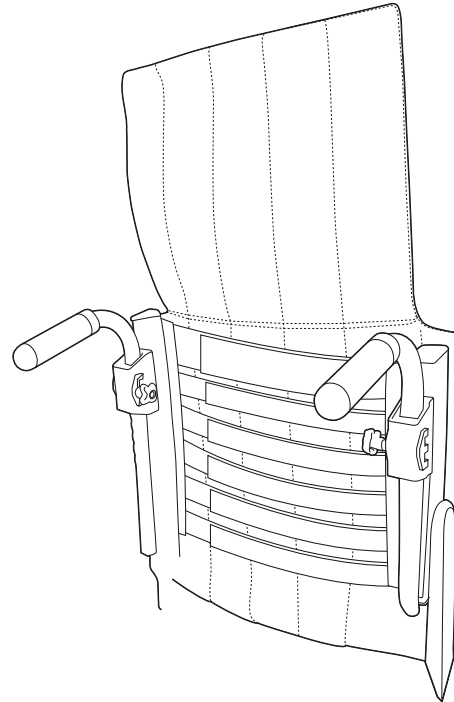

Rugbespanning 3A rugframe

Pos.	Omschrijving	Item. No.
1	Rugbespanning Cross 3A 35-40 cm	62953-60
	Rugbespanning Cross 3A 42.5-50 cm	62954-60
	Rugbespanning Cross 3A 52.5-60 cm	62955-60
	Tension rod L296 Cross back mod 3	
	Upholstery back Cross 3A adj high 35-40 cm	
	Upholstery back Cross 3A adj high 42.5-50 cm	
	Upholstery back Cross 3A adj high 52.5-60 cm	
	Tension rod L355 Cross 3A high back support