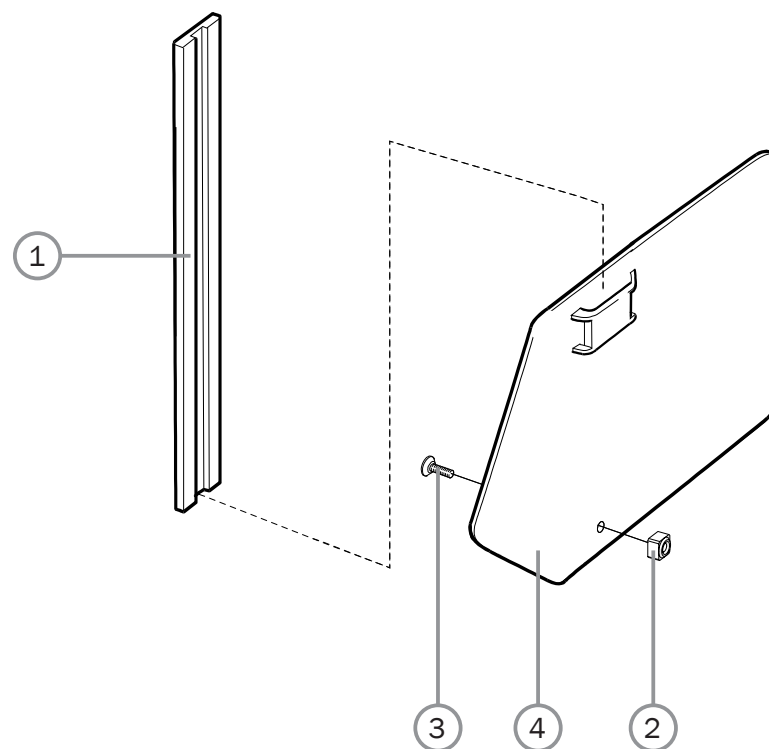

Kledingbeschermer

Pos.	Omschrijving	Item. No.
1	Armsteunprofiel Cross 6005 T6 SS4107-06	80631
2	Vierkante moer	80661
3	Bout M5x 14 MF6S 10.9 zwart	11237
4	Kledingbeschermer Cross/M100 nylon rechts	50316
	Kledingbeschermer Cross/M100 nylon links	50317
1-4	Kledingbeschermer Cross rechts zwart	25189-1
	Kledingbeschermer Cross links zwart	25189-2