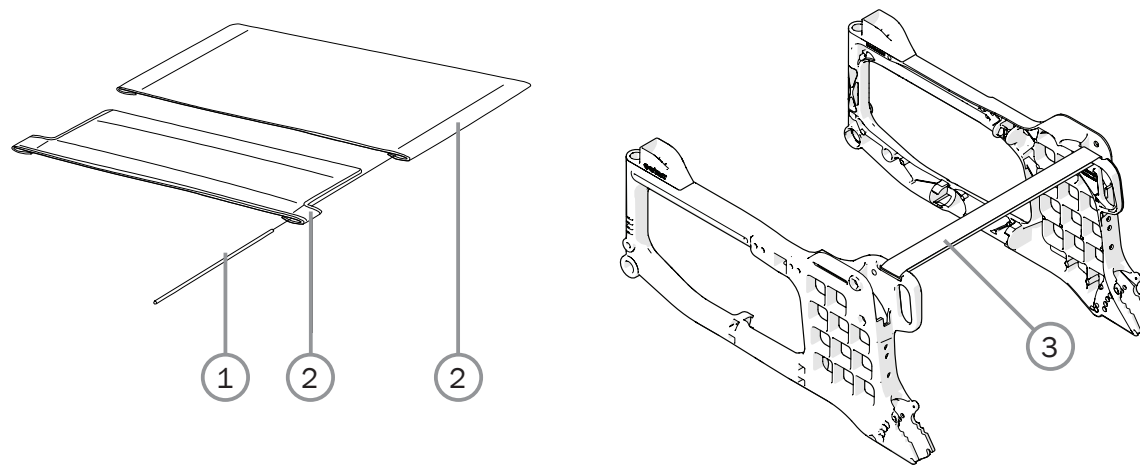

Zitmat en zitdieptevergroter (uitsluitend i.c.m. 3A rug)

Pos.	Omschrijving	Item. No.
	Voor Cross 3A rugleuning	
1	Roede L381 korte zitmat	80617
	Roede L446 lange zitmat	80618
1-2	Zitmat kort Cross 3A 35 cm (14") zwart	62718-60
	Zitmat kort Cross 3A 37.5 cm (15") zwart	62719-60
	Zitmat kort Cross 3A 40 cm (16") zwart	62720-60
	Zitmat kort Cross 3A 42.5 cm (17") zwart	62721-60
	Zitmat kort Cross 3A 45 cm (18") zwart	62722-60
	Zitmat kort Cross 3A 47.5 cm (19")	62978-60
	Zitmat kort Cross 3A 50 cm (20") zwart	62979-60
	Zitmat kort Cross 3A 52.5 cm (21") zwart	62980-60

Pos.	Omschrijving	Item. No.
1-2	Zitmat lang Cross 3A 35 cm (14") zwart	62728-60
	Zitmat lang Cross 3A 37.5 cm (15") zwart	62729-60
	Zitmat lang Cross 3A 40 cm (16") zwart	62730-60
	Zitmat lang Cross 3A 42.5 cm (17") zwart	62731-60
	Zitmat lang Cross 3A 45 cm (18") zwart	62732-60
	Zitmat lang Cross 3A 47.5 cm (19") zwart	62984-60
	Zitmat lang Cross 3A 50 cm (20") zwart	62985-60
	Zitmat lang Cross 3A 52.5 cm (21") zwart	62986-60
3	Zitmatverlenger 6 cm t.b.v. ZB 35-40 cm	63291
	Zitmatverlenger 6 cm t.b.v. ZB 42,5-50 cm	63292
	Zitmatverlenger 6 cm t.b.v. ZB 52,5-60 cm	63293