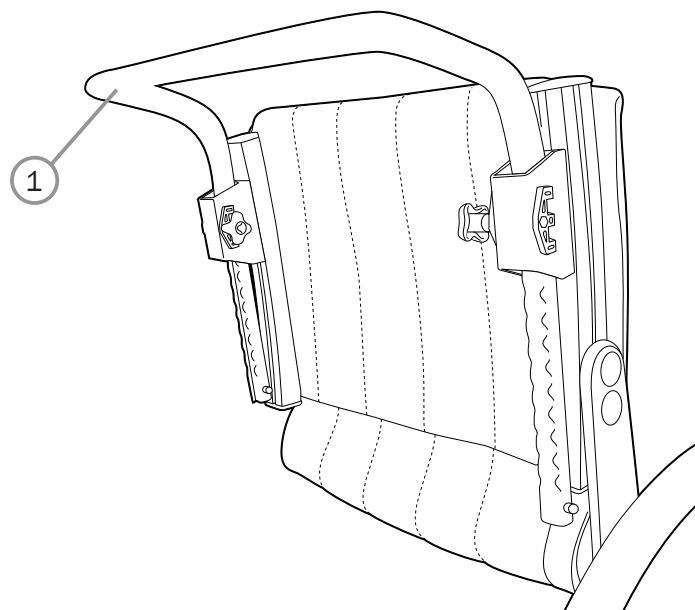

Duwbeugel

Pos.	Omschrijving	Item. No.
1	Duwbeugel 3A rugframe 35 cm in hoogte verstelbaar, compleet	27433-01
	Duwbeugel Cross 2 rugframe 35 cm; 3A rugframe 37.5 cm in hoogte verstelbaar, compleet	25578-01
	Duwbeugel Cross 2 rugframe 37.5 cm : 3A rugframe 40 cm in hoogte verstelbaar, compleet	25579-01
	Duwbeugel Cross 2 rugframe 40 cm; 3A rugframe 42.5 cm in hoogte verstelbaar, compleet	25580-01
	Duwbeugel Cross 2 rugframe 42.5 cm; 3A rugframe 45 cm in hoogte verstelbaar, compleet	25581-01
	Duwbeugel Cross 2 rugframe 45 cm; 3A rugframe 47.5 cm in hoogte verstelbaar, compleet	25582-01
	Duwbeugel Cross 2 rugframe 47.5 cm; 3A rugframe 50 cm in hoogte verstelbaar, compleet	25730-01
	Duwbeugel XL 3A rugframe 47.5 cm in hoogte verstelb., compleet	27434-01
	Duwbeugel XL Cross 2 rugframe 47.5 cm; 3A rugframe 50 cm in hoogte verstelb.,	26063-01
	Duwbeugel XL Cross 2 rugframe 50 cm; 3A rugframe 52.5 cm in hoogte verstelb.,	26064-01
	Duwbeugel XL Cross 2 rugframe; 3A rugframe 55 cm in hoogte verstelb.,	26068-01