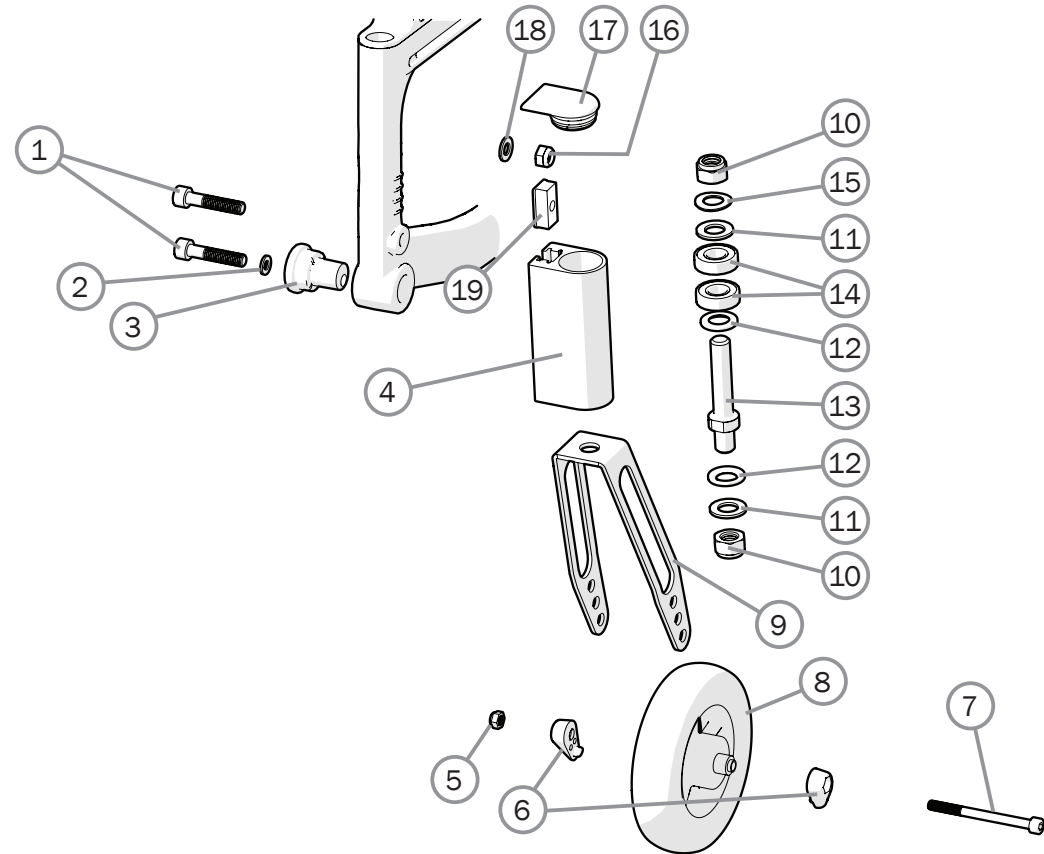

Voorwielen, voorvorken Cross

Pos.	Omschrijving	Item. No.
1	Bout M8x1x40 MC6S 12.9 Zn8/P4	11305
2	Ring	13092
3	Excenter	81994
4	Balhoofd compleet Cross, standaard, set, per kant	28147
	Balhoofd compleet Cross, verbreed, set, per kant	25763
	Balhoofd compleet Cross, verbreed en verlaagd, set, per kant	28633
5	Borgmoer M6 Zn8/P4	12035
6	Montagedop wielas PA 6	51135
	Montagedop wielas PA 6 (50 pcs)	27954
7	Bout M6x75 MC6S 12.9 zwart chrome	11338
8	Voorwiel	
5-8	Voorwiel 4" 100x30 massief hard	27870
	Voorwiel 5" 125x30 massief hard	27865
	Voorwiel 6" 150x30 massief soft	27863
	Voorwiel 6" 150x30 massief hard	27869
	Voorwiel 6.5" 165x30 massief hard	27866
	Voorwiel 8" 200x35 massief soft	27864
	Voorwiel 8" 200x50 massief soft	
	Voorwiel 8" 200x30 lucht	27872
9	Voorvork kort 4" Voorwiel	
	Voorvork kort excl as	
	Voorvork medium excl as	
	Voorvork lang excl as	
	Voorvork kort excl as 4 mm zwart	
	Voorvork medium excl as 4 mm zwart	
10	Borgmoer 1/2 UNF low	12077
11	Ring BRB 13.5 Zn8/P4	13031
12	Ring 12.7x24x2.5	13032
13	Voorvork-as	
9-13	Voorvork extra kort t.b.v. 4" voorwiel	26238
	Voorvork kort steel as	
	Voorvork medium steel as	

Pos.	Omschrijving	Item. No.
	Voorvork kort versterkt 4 mm	24834
	Voorvork medium versterkt 4 mm	24835
14	Kogellager 1/2 EE4 2RS	80244
15	Ring 13x24x1.2 DIN 137B zink plated	13040
16	Borgmoer M8x 1 DIN 985 zink plated	12051
17	Kunststof dop standaard balhoofdhuus	50224
	Kunststof dop verbreed balhoofdhuus	50429
18	Ring BRB 8.4x 16x 1.6 zink plated	13001
19	T-moer	82922