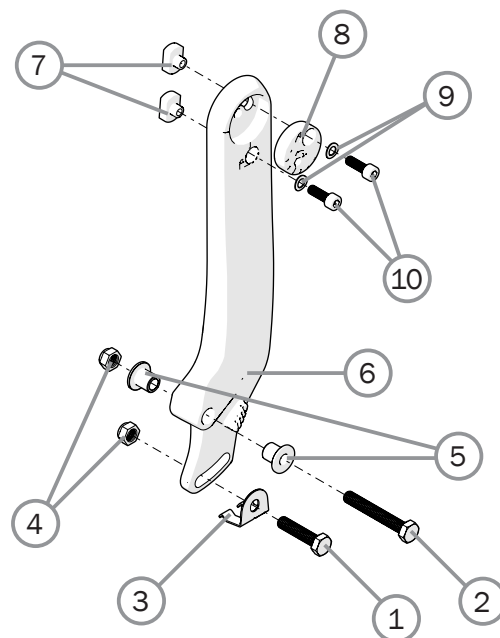

Rugleuning 3A

Complete rugsets 3A, incl.
rugbespanning, zonder rugbekleding.

ZB 35-40 cm	e28586
ZB 42,5-50 cm	e28587
ZB 52,5-60 cm	e28588

Pos.	Omschrijving	Item. no.
1	Bout M8x30 M6S	11363
2	Bout M8 x 50 M6S FE/ZN P4	11705
3	Veerplaat rughoek	83400
4	Borgmoer M8 DIN 985	12051
5	Bus Cross back 3A	82504
6	Rugprofiel 3A rechts	83290-1
	Rugprofiel 3A links	83290-2

Pos.	Omschrijving	Item. no.
7	T-moer 3A rugleuning mod 3	20028
8	Excentrische ring 3A rugleuning	83291
9	Ring M6 wavy zink plated	13113
10	Bout M6x20 MC6S 12.9	11684