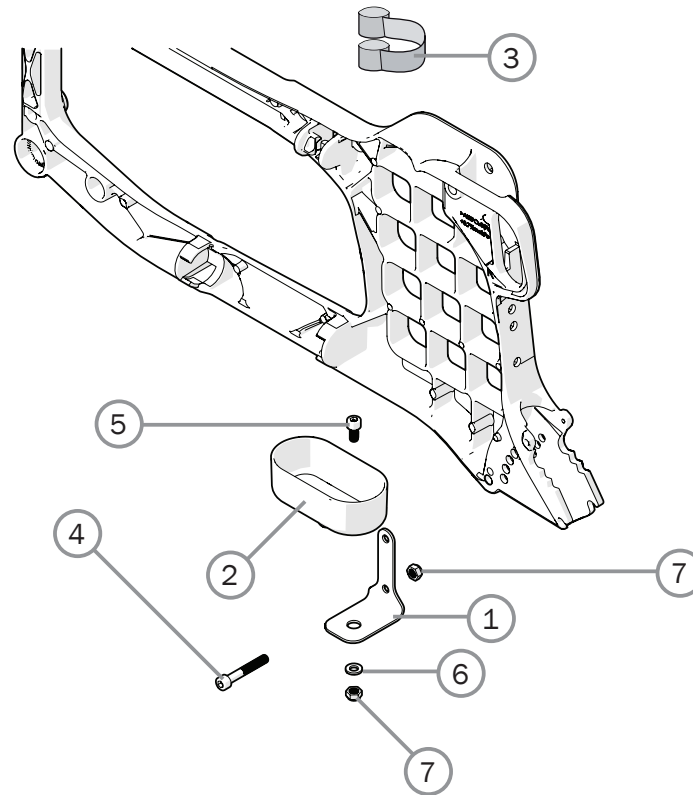

Stokhouder

Pos.	Omschrijving	Item. No.
1-7	Stokhouder universeel, compleet	27327
1	Beugel stokhouder	82390
2	Stokhouder	50866
3	Elastische band	80621
4a	Bout M6x 40 MC6S zink plated	11229
4b	Bout M6x 14 MC6S black	11420
5	Bout M6 x 12 MC6S 8.8 zink plated	11577
6	Ring 6.4x14x1.5 DIN 134 black	13058
7	Borgmoer M6 zink plated	12017