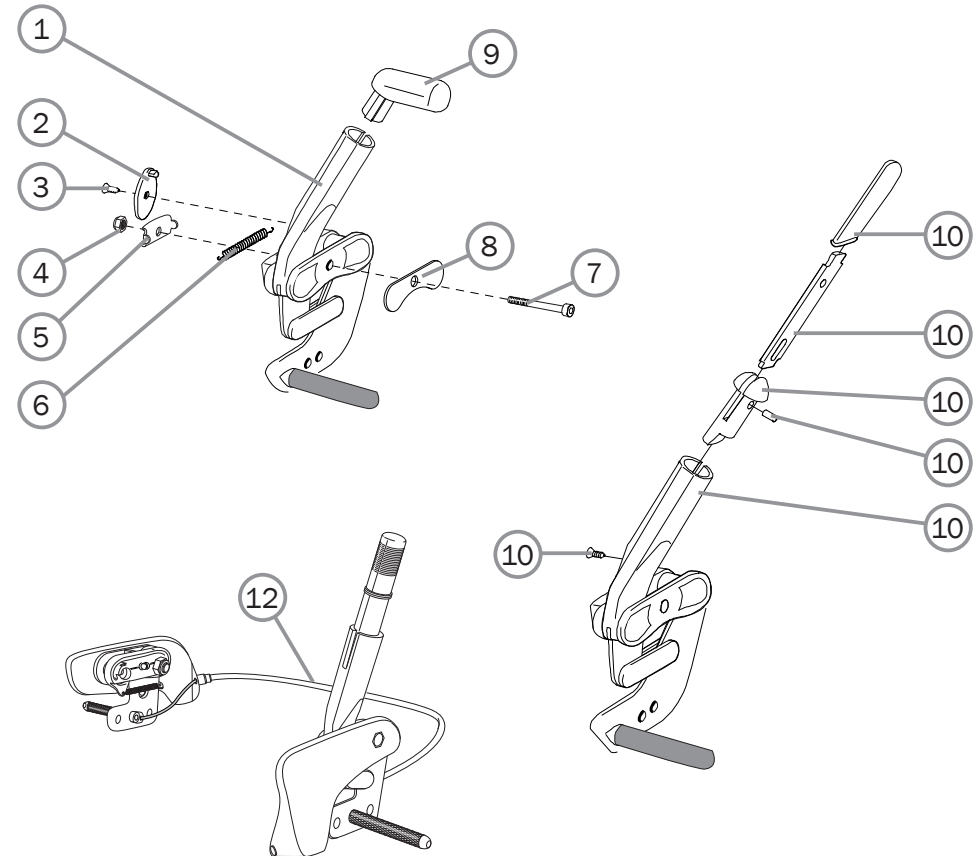

Bandrem

Pos.	Omschrijving	Item. No.
1-9	Rem met gehoekte hendel, rechts	27528-1
	Rem met gehoekte hendel, links	27528-2
2	Kunststof kap	50373
3	Schroef B6 3.5x 9.5 FXS black	11384
4	Borgmoer M6 zink plated	12017
5	Ring binnenzijde rem mod 3	82564
6	Trekveer rem Cross	80796
7	Bout M6x 50 MC6S zink plated	11433
8	Ring buitenzijde rem mod 3	82575
9	Remgreep rood	51012
10	Remverlenger Cross compl	25515
1-8, 10	Rem met verlengde hendel, rechts	27530-1
	Rem met verlengde hendel, links	27530-2
11		
1-8, 11		
12	Eenhandige rem, compleet, rechts	27531-1
	Eenhandige rem, compleet, links	27531-2