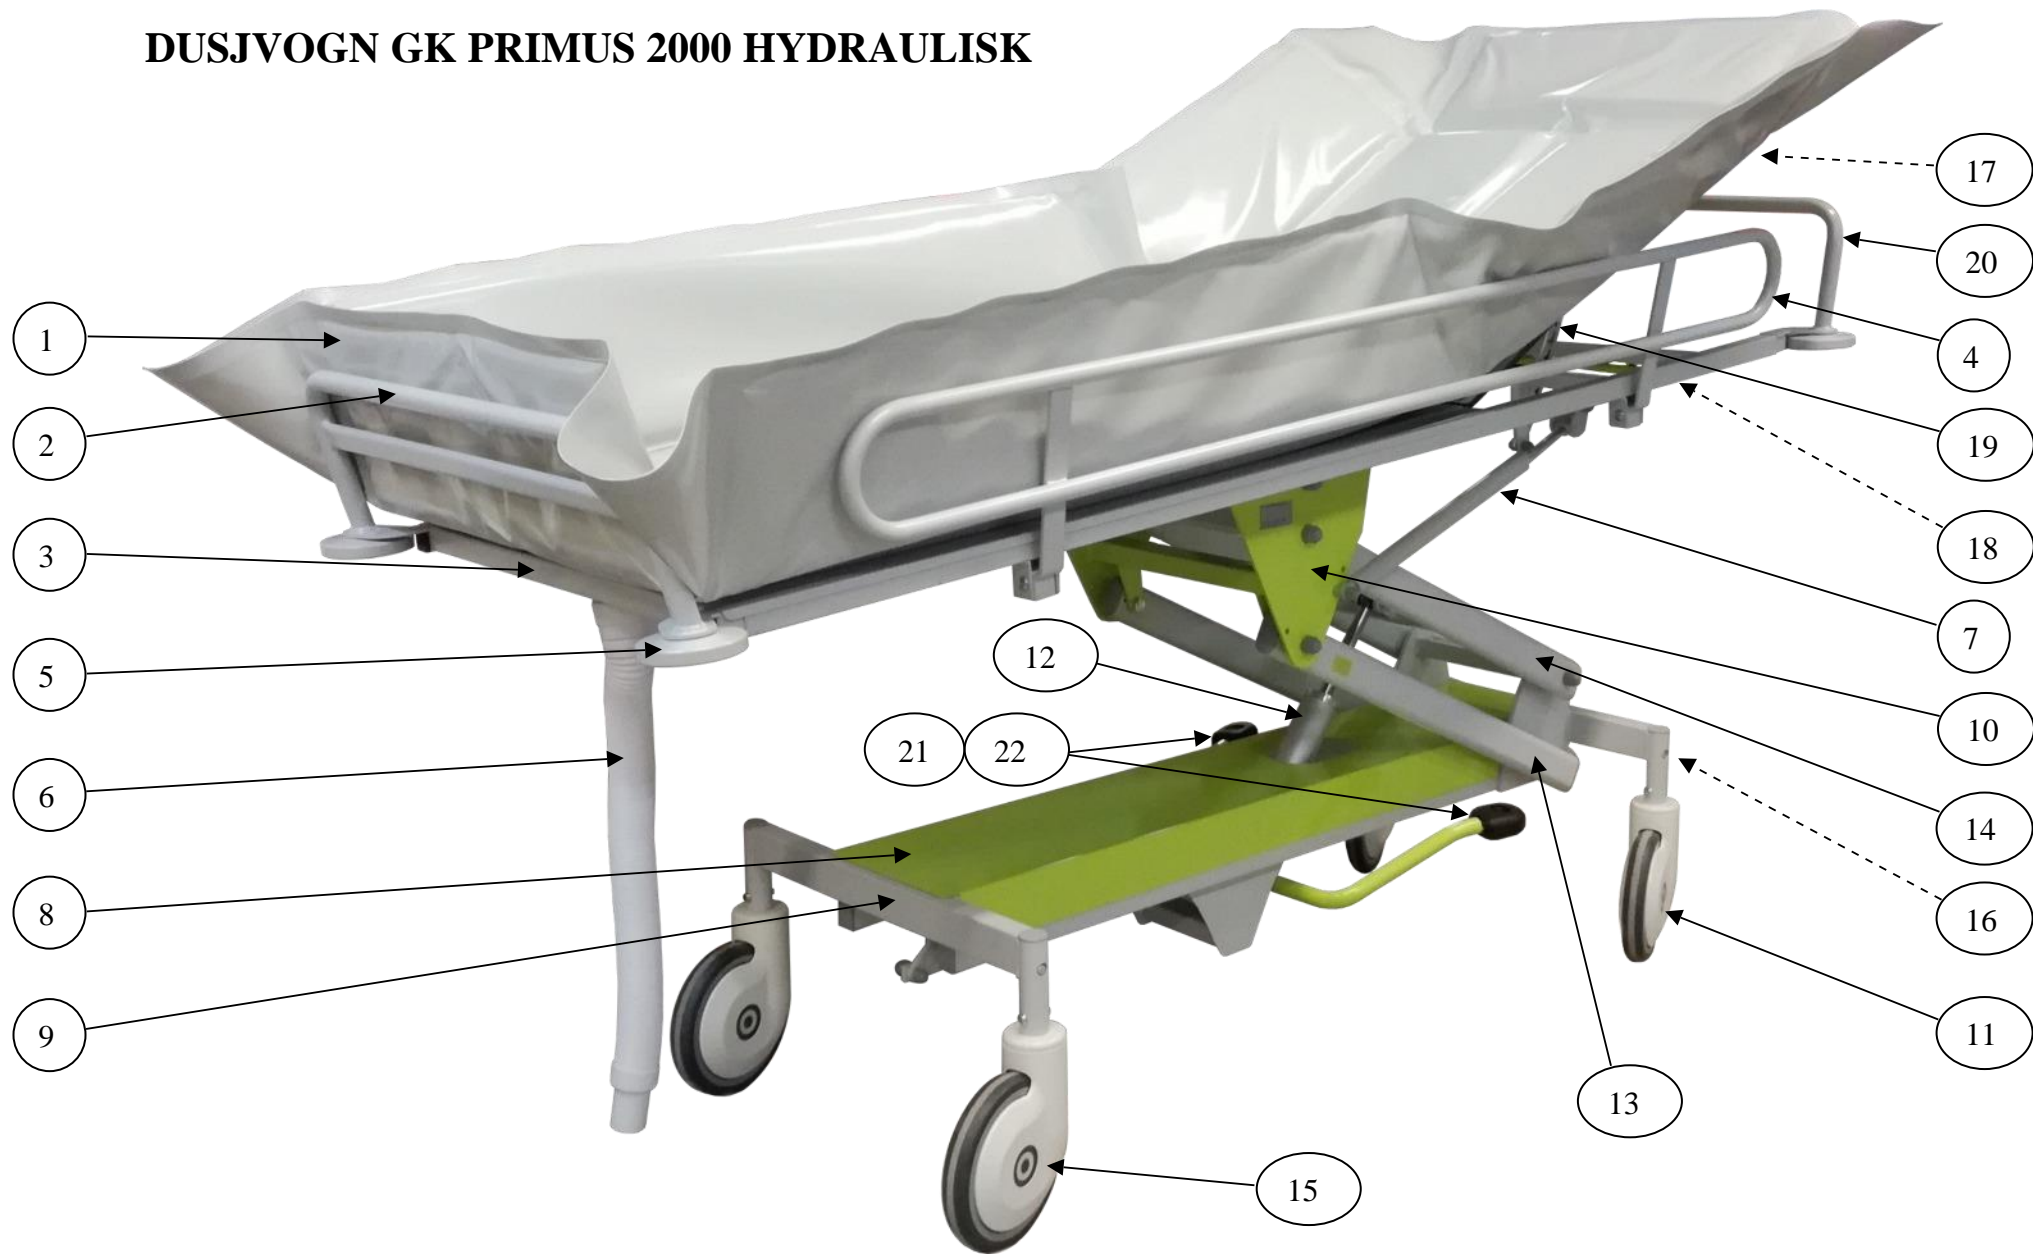

DUSJVOGN GK PRIMUS 2000 HYDRAULISK

Nøkkel: —————> Synlige elementer - - - - -> Skjulte elementer

Reservedelsliste GK PRIMUS 2000 hydraulisk

No.	Art. No.	Beskrivelse
1	GK730008	Madrass GK Primus 2000
2	GK730009	Side støtte kort – fot ende
3	GK730012	Ligge flate
4	GK730014	Side støtte lang
5	GK730005	Avviserhjul (4 stk)
6	GK730010	Avløpsslange inkl. sluk og gummi propp
7	GK730015	Gassfjær
8	GK730016	Understell beskytter plate
9	GK730017	Understell
10	GK730018	Holder for liggeplate
11	GK730006	Hjul med retningssperre ø200 mm
12	GK710007	Hydraulikkpumpe GK Primus 1000/2000
13	GK730019	Nedre løftearm system
14	GK730020	Øvre løftearm system
15	GK730021	Hjul ø200 mm
16	GK730022	Sentral brems system
17	GK730023	Rygg del
18	GK730024	Utløerspak for trendelenburg (sjokkleie)
19	GK730025	Rastomat for ryggdel
20	GK730011	Side støtte kort – hode del
21	GK720004	Pedal fot hev/senk
22	GK720005	Pedal fot hev/senk
23	GK730003	Hodestøtte pute GK Primus