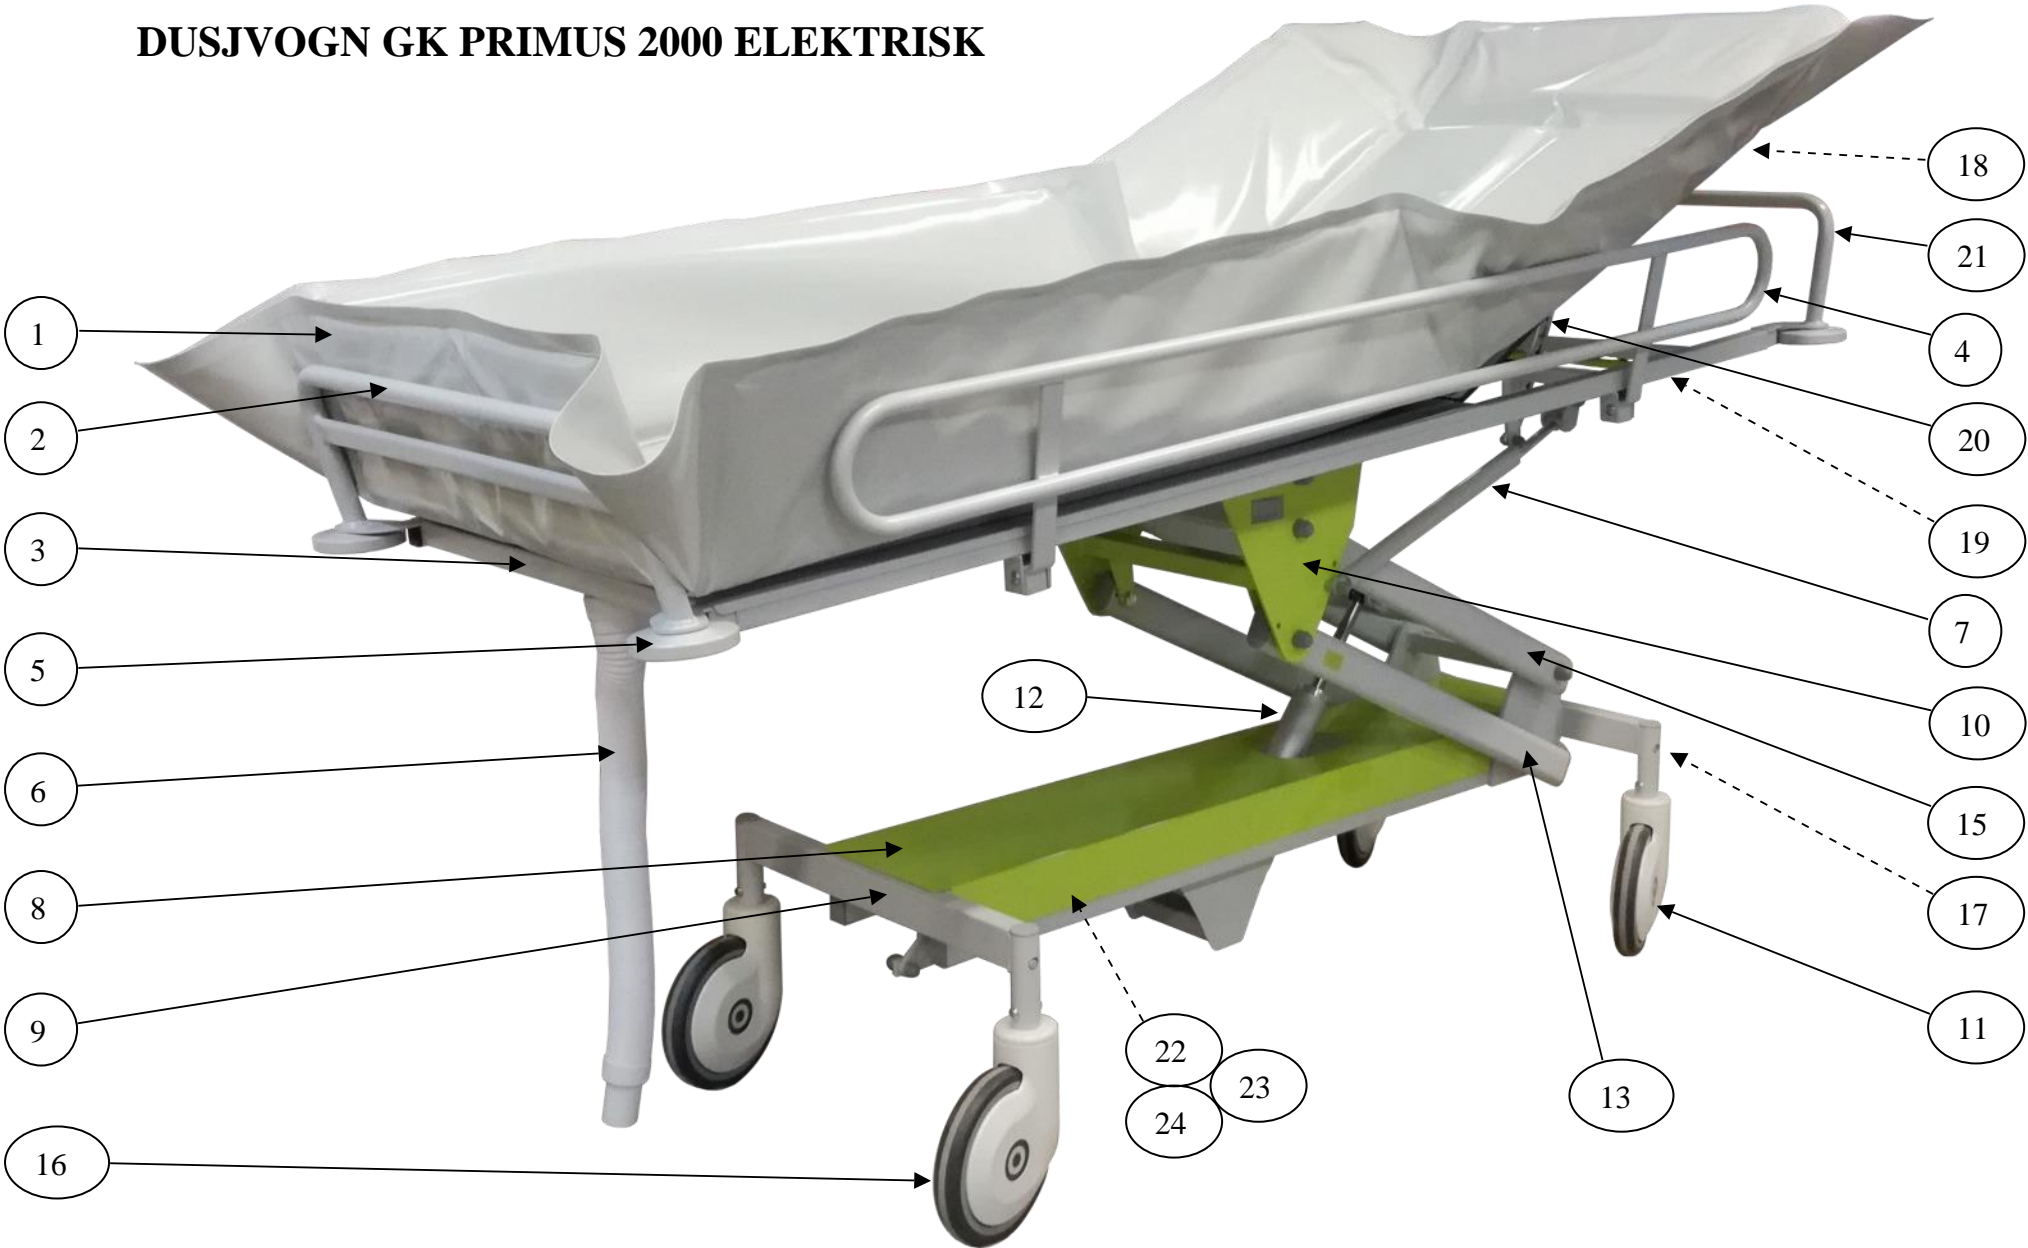

DUSJVOGN GK PRIMUS 2000 ELEKTRISK

Nøkkel: —————> Synlige elementer - - - - -> Skjulte elementer

Reservedelsliste GK PRIMUS 2000 elektrisk

No.	Art. No.	Beskrivelse
1	GK730008	Madrass GK Primus 2000
2	GK730009	Side støtte kort – fot ende
3	GK730012	Ligge flate
4	GK730014	Side støtte lang
5	GK730005	Avviserhjul (4 stk)
6	GK730010	Avløpsslange inkl. sluk og gummi propp
7	GK730015	Gassfjær
8	GK730016	Understell beskytter plate
9	GK730017	Understell
10	GK730018	Holder for liggeplate
11	GK730006	Hjul med retningssperre ø200 mm
12	GK730004	Løftemotor 24V
13	GK730019	Nedre løftearm system
15	GK730020	Øvre løftearm system
16	GK730021	Hjul ø200 mm
17	GK730022	Sentral brems system
18	GK730023	Rygg del
19	GK730024	Utløserpak for trendelenburg (sjokkleie)
20	GK730025	Rastomat for ryggdel
21	GK730011	Side støtte kort – hode del
22	GK2700-70	Batteri pakke
23	GK522300	Elektronikk boks 24V
24	GK214002	Håndkontroll
27	GK522500	Lader for veggmontering
29	GK730003	Hodestøtte pute GK Primus