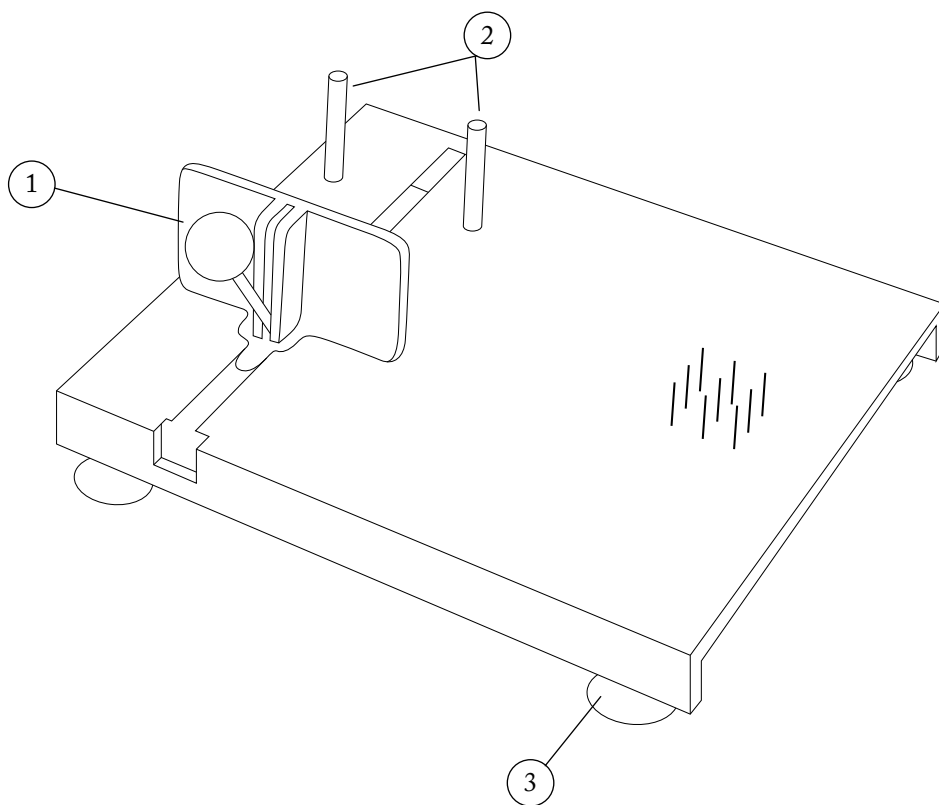

Fixierbrett

Art.Nr 8050 1004

Pos	Produkt	Art Nr
1	Fixierplatte Fixierbrett	84001152
2	Fixierbrett Stiftesatz	84001200
3	Saugfüsse Fixierbrett 4St	84001201

78366A

07-01-04

Etac, Box 203, SE-334 24 Anderstorp