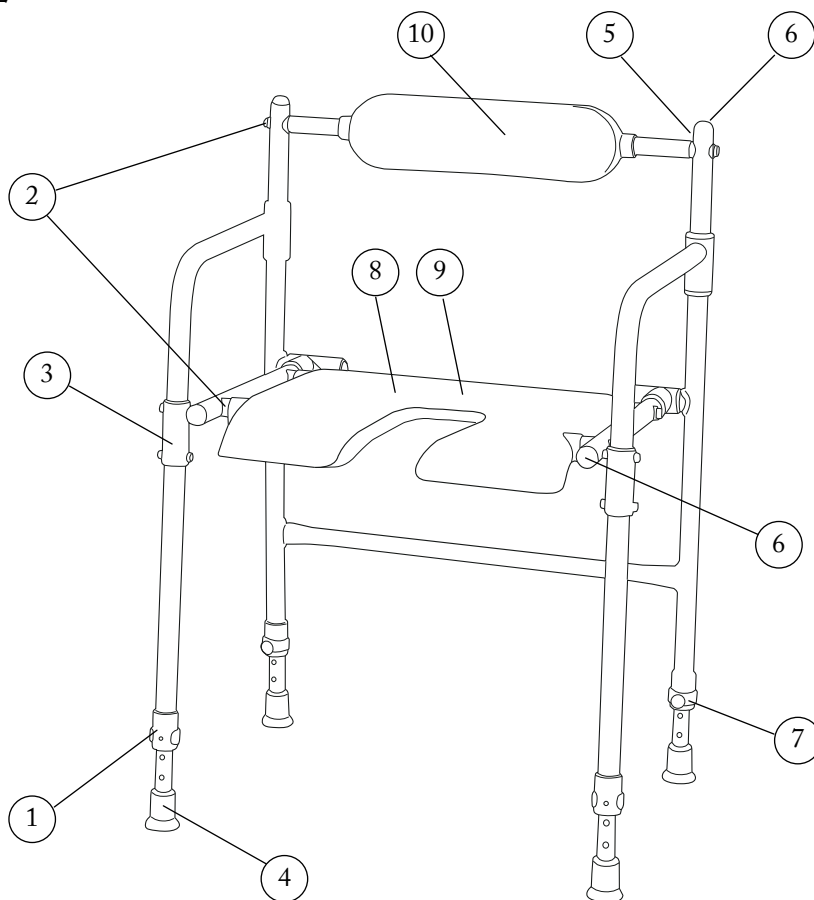

Rufus

Duschstol hopfällbar med urtag

Art. nr: 8120 8012

Pos	Benämning	Art nr
1	Teleskopbenhylsa	84001150
2	Skruvsats Rufus 4 st	84001168
3	Nivåfäste Rufus 2 st	84001177
4	Doppsko 20.5 mm 4 st	84001193
5	Bricka Rufus 10 st	84001197
6	Rörändpropp 10 st	84001202
7	Clips 12 st	84001210
8	Sits med urtag Rufus 68 cm	84001219
9	Sits standard Rufus med urtag 130 st	87001017
10	Ryggbricka Rufus 200 st	87001020