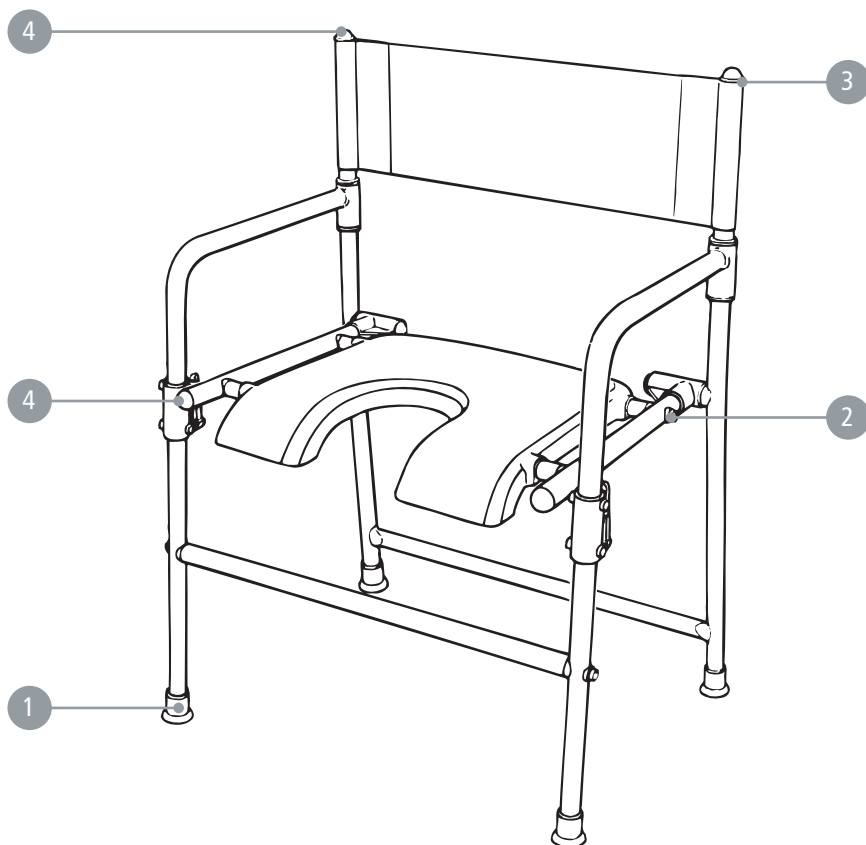

8120 8015

Rufus Plus Duschstol

78342B 2014-03-12

Pos.	Benämning	Art. nr.
1	Doppsko 25 mm 4st/frp	84001146
2	Skrusats Rufus 4 st	84001168
3	Bricka Rufus 10 st	84001197
4	Rörändpropp 10 st	84001202
5	Bättringsfärg vit	84005052