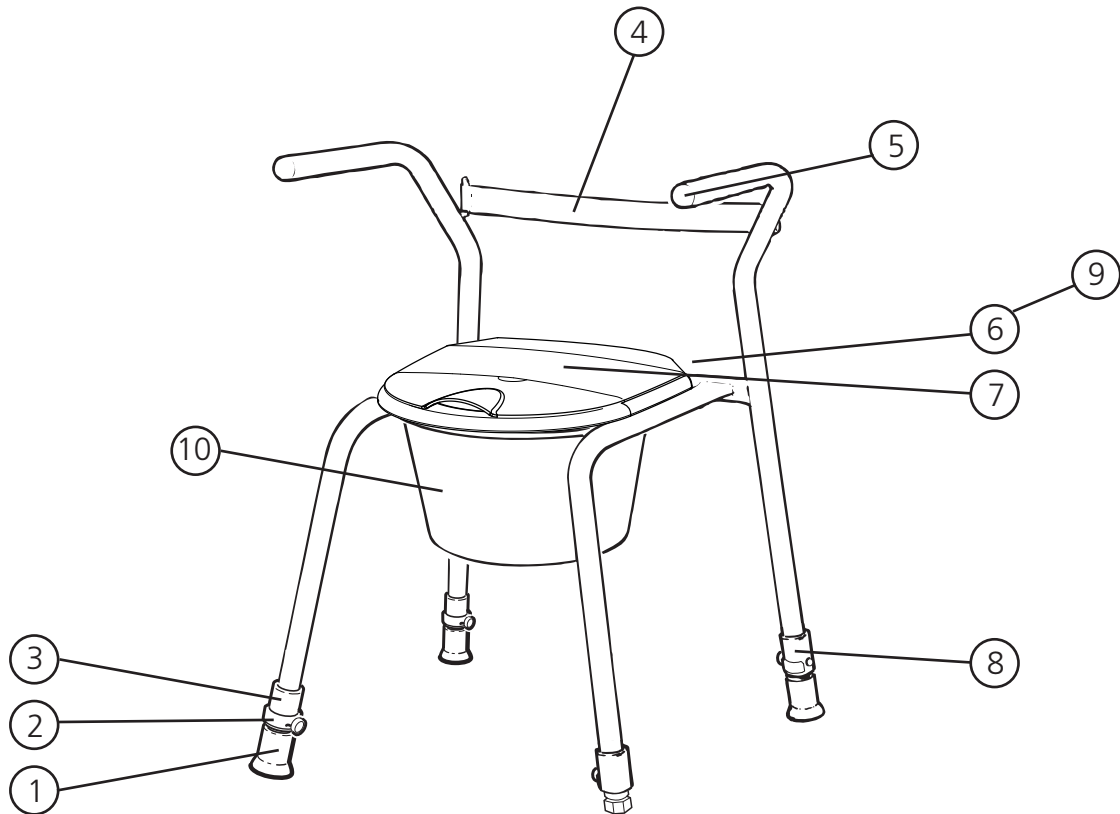

# Kaskad

Freestanding toilet seat  
Art.no: 8030 2012

Pos	Benämning	Art.no
1	Ferrule 20,5mm/ 4 pcs .....	8400 1193
2	Clip/ 12 pcs .....	8400 1210
3	Telescopic legcasing/ 12 pcs .....	8400 1150
4	Backstrap Kaskad/ 5 pcs .....	8400 1135
5	End cover/ 10 pcs .....	8400 1202
6	Socket toilet lid/ 10 pcs 8 (to serial nr. 16526) .....	8400 1209
7	Toilet lid and seat (to serial nr. 16526) .....	8400 1133
	Toilet lid and seat (from serial nr. 16527) .....	8400 1104
8	Telescopic legs, 5-18 cm/ 4 pcs, complete .....	8301 0002
9	Axle/10 pcs (from serial nr. 16527) .....	8400 1105
10	Splashguard .....	8030 2024