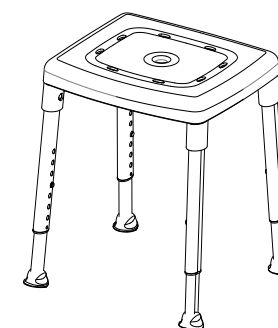

Etac Swift/Swift Kommod/Swift freistehend Etac Smart/Edge/Easy

78292K 21-01-20

Swift Familie

Swift Kommod

Edge/Edge niedrig

Swift freistehend

Smart/Smart niedrig

Pos	Ersatzteile		Produkt								
	Benennung	Art Nr	Edge	Edge niedrig	Swift	Swift niedrig	Swift freistehende	Swift Kommod	Easy	Smart	Smart niedrig
1	Rücklehne Swift, grau	8400 6181			x	x		x			
	Rücklehne Swift, grün	8400 6182			x	x					
	Rücklehne Swift, eisblau	8400 6183			x						
	Rücklehne Swift, weiß	8400 6196			x						
	Rücklehne Swift, lagoon	8400 6198			x						
2	Armlehne Swift, grau	8400 6184			x	x	x	x			
	Armlehne Swift, grün	8400 6185			x						
	Armlehne Swift, eisblau	8400 6186			x						
	Armlehne Swift weiß	8400 6197			x						
	Armlehne Swift lagoon	8400 6199			x						
3	Sperrknopf Swift/Edge	8400 5078	x	x	x	x	x	x	x	x	x
4	Knopf/Feder 4 st Swift	8400 5055			x	x	x	x	x	x	x
5	Knopf/Feder Edge, 3 st	8400 5058	x	x							
6	Bein Swift/Edge, kpl grau	8400 5062	x		x		x	x	x	x	
	Bein niedrig, kpl grau	8400 5079		x		x					x
	Bein Swift, kpl grün	8400 5054			x						
	Bein kpl, Vulkangrau	8400 6152	x		x		x	x	x	x	
	Bein niedrig kpl, Vulkangrau	8400 6153		x		x					x
7	Gummifuß Swift, 4 st grau	8400 5063			x	x	x	x	x	x	x
	Gummifuß Swift, 4 st grün	8400 5053			x						
	Gummifuß, 4 st grau Vulkangrau	8400 6150			x	x	x	x	x	x	x
8	Gummifuß Edge, 3er-pack grau	8400 5057	x	x							
	Gummifuß Edge, 3er-pack Vulkangrau	8400 6151	x	x							
9	Softrücken Swift Kommod, schwarz	8400 5065						x			
10	Softsitz Swift Kommod, grau	8400 5064						x			
11	Toilettenpfanne Swift Kommod	8400 5066						x			
12	Deckel mit handgr Swift Kommod	8400 5067						x			
11+12	Becken mit Deckel Swift Kommod	8400 5068						x			