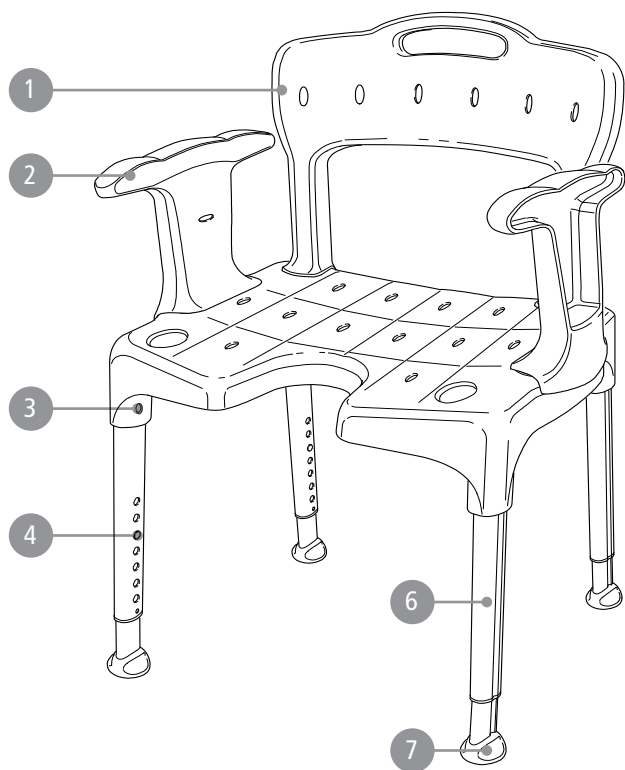

Etac Swift/Swift Kommod/Swift freistehend Etac Smart/Edge/Easy

78292K 21-01-20

Swift Familie

Swift Kommod

Edge/Edge niedrig

Swift freistehend

Smart/Smart niedrig

Pos	Ersatzteile		Produkt								
	Benennung	Art Nr	Edge	Edge niedrig	Swift	Swift niedrig	Swift freistehende	Swift Kommod	Easy	Smart	Smart niedrig
1	Rücklehne Swift, grau	8400 6181			x	x		x			
	Rücklehne Swift, grün	8400 6182			x	x					
	Rücklehne Swift, eisblau	8400 6183			x						
	Rücklehne Swift, weiß	8400 6196			x						
	Rücklehne Swift, lagoon	8400 6198			x						
2	Armlehne Swift, grau	8400 6184			x	x	x	x			
	Armlehne Swift, grün	8400 6185			x						
	Armlehne Swift, eisblau	8400 6186			x						
	Armlehne Swift weiß	8400 6197			x						
	Armlehne Swift lagoon	8400 6199			x						
3	Sperrknopf Swift/Edge	8400 5078	x	x	x	x	x	x	x	x	x
4	Knopf/Feder 4 st Swift	8400 5055			x	x	x	x	x	x	x
5	Knopf/Feder Edge, 3 st	8400 5058	x	x							
6	Bein Swift/Edge, kpl grau	8400 5062	x		x		x	x	x	x	
	Bein niedrig, kpl grau	8400 5079		x		x					x
	Bein Swift, kpl grün	8400 5054			x						
	Bein kpl, Vulkangrau	8400 6152	x		x		x	x	x	x	
	Bein niedrig kpl, Vulkangrau	8400 6153		x		x					x
7	Gummifuß Swift, 4 st grau	8400 5063			x	x	x	x	x	x	x
	Gummifuß Swift, 4 st grün	8400 5053			x						
	Gummifuß, 4 st grau Vulkangrau	8400 6150			x	x	x	x	x	x	x
8	Gummifuß Edge, 3er-pack grau	8400 5057	x	x							
	Gummifuß Edge, 3er-pack Vulkangrau	8400 6151	x	x							
9	Softrücken Swift Kommod, schwarz	8400 5065						x			
10	Softsitz Swift Kommod, grau	8400 5064						x			
11	Toilettenpfanne Swift Kommod	8400 5066						x			
12	Deckel mit handgr Swift Kommod	8400 5067						x			
11+12	Becken mit Deckel Swift Kommod	8400 5068						x			