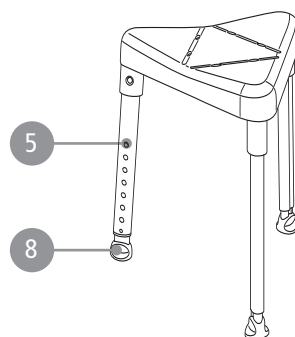

Etac Swift/Swift Kommod/Swift freistehend Etac Smart/Edge/Easy

78292K 21-01-20

Swift Familie

Swift Kommod

Edge/Edge niedrig

Swift freistehend

Smart/Smart niedrig

Pos	Ersatzteile		Produkt								
	Benennung	Art Nr	Edge	Edge niedrig	Swift	Swift niedrig	Swift freistehende	Swift Kommod	Easy	Smart	Smart niedrig
1	Rücklehne Swift, grau	8400 6181			x	x		x			
	Rücklehne Swift, grün	8400 6182			x	x					
	Rücklehne Swift, eisblau	8400 6183			x						
	Rücklehne Swift, weiß	8400 6196			x						
	Rücklehne Swift, lagoon	8400 6198			x						
2	Armlehne Swift, grau	8400 6184			x	x	x	x			
	Armlehne Swift, grün	8400 6185			x						
	Armlehne Swift, eisblau	8400 6186			x						
	Armlehne Swift weiß	8400 6197			x						
	Armlehne Swift lagoon	8400 6199			x						
3	Sperrknopf Swift/Edge	8400 5078	x	x	x	x	x	x	x	x	x
4	Knopf/Feder 4 st Swift	8400 5055			x	x	x	x	x	x	x
5	Knopf/Feder Edge, 3 st	8400 5058	x	x							
6	Bein Swift/Edge, kpl grau	8400 5062	x		x		x	x	x	x	
	Bein niedrig, kpl grau	8400 5079		x		x					x
	Bein Swift, kpl grün	8400 5054			x						
	Bein kpl, Vulkangrau	8400 6152	x		x		x	x	x	x	
	Bein niedrig kpl, Vulkangrau	8400 6153		x		x					x
7	Gummifuß Swift, 4 st grau	8400 5063			x	x	x	x	x	x	x
	Gummifuß Swift, 4 st grün	8400 5053			x						
	Gummifuß, 4 st grau Vulkangrau	8400 6150			x	x	x	x	x	x	x
8	Gummifuß Edge, 3er-pack grau	8400 5057	x	x							
	Gummifuß Edge, 3er-pack Vulkangrau	8400 6151	x	x							
9	Softrücken Swift Kommod, schwarz	8400 5065						x			
10	Softsitz Swift Kommod, grau	8400 5064						x			
11	Toilettenpfanne Swift Kommod	8400 5066						x			
12	Deckel mit handgr Swift Kommod	8400 5067						x			
11+12	Becken mit Deckel Swift Kommod	8400 5068						x			