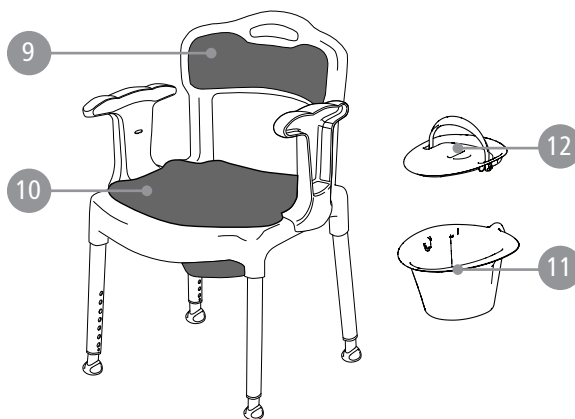

Etac Swift/Swift Kommod/Swift freistehend Etac Smart/Edge/Easy

78292K 21-01-20

Swift Familie

Swift Kommod

Edge/Edge niedrig

Swift freistehend

Smart/Smart niedrig

Pos	Ersatzteile		Produkt								
	Benennung	Art Nr	Edge	Edge niedrig	Swift	Swift niedrig	Swift freistehende	Swift Kommod	Easy	Smart	Smart niedrig
1	Rücklehne Swift, grau	8400 6181			x	x		x			
	Rücklehne Swift, grün	8400 6182			x	x					
	Rücklehne Swift, eisblau	8400 6183			x						
	Rücklehne Swift, weiß	8400 6196			x						
	Rücklehne Swift, lagoon	8400 6198			x						
2	Armlehne Swift, grau	8400 6184			x	x	x	x			
	Armlehne Swift, grün	8400 6185			x						
	Armlehne Swift, eisblau	8400 6186			x						
	Armlehne Swift weiß	8400 6197			x						
	Armlehne Swift lagoon	8400 6199			x						
3	Sperrknopf Swift/Edge	8400 5078	x	x	x	x	x	x	x	x	x
4	Knopf/Feder 4 st Swift	8400 5055			x	x	x	x	x	x	x
5	Knopf/Feder Edge, 3 st	8400 5058	x	x							
6	Bein Swift/Edge, kpl grau	8400 5062	x		x		x	x	x	x	
	Bein niedrig, kpl grau	8400 5079		x		x					x
	Bein Swift, kpl grün	8400 5054			x						
	Bein kpl, Vulkangrau	8400 6152	x		x		x	x	x	x	
	Bein niedrig kpl, Vulkangrau	8400 6153		x		x					x
7	Gummifuß Swift, 4 st grau	8400 5063			x	x	x	x	x	x	x
	Gummifuß Swift, 4 st grün	8400 5053			x						
	Gummifuß, 4 st grau Vulkangrau	8400 6150			x	x	x	x	x	x	x
8	Gummifuß Edge, 3er-pack grau	8400 5057	x	x							
	Gummifuß Edge, 3er-pack Vulkangrau	8400 6151	x	x							
9	Softrücken Swift Kommod, schwarz	8400 5065						x			
10	Softsitz Swift Kommod, grau	8400 5064						x			
11	Toilettenpfanne Swift Kommod	8400 5066						x			
12	Deckel mit handgr Swift Kommod	8400 5067						x			
11+12	Becken mit Deckel Swift Kommod	8400 5068						x			