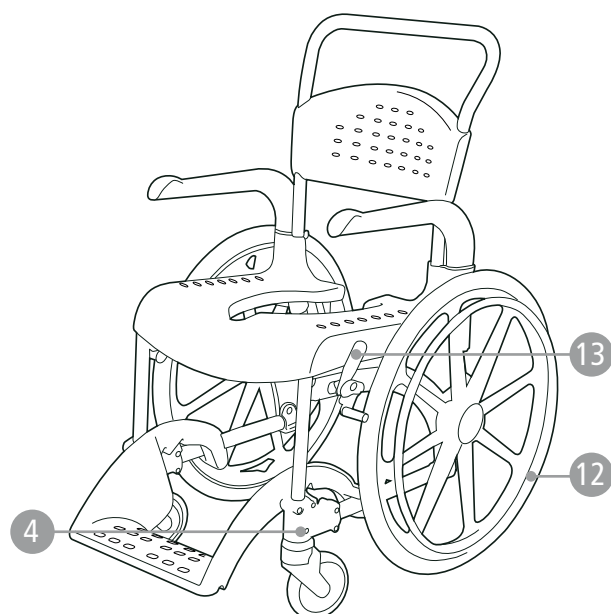

# Clean, Clean 24, Clean Hrb

Dusch- och toalettstol

Reservdelslista

78245K 14-10-20

Clean

Clean 24"

Clean HRB

Tillbehör

Reservdelar			Produkt			
Pos.	Benämning	Art. nr.	Clean	Clean 24	Clean Hrb	Tillbehör
1	Armstöd, 2 st, grå	8400 1270	●	●	●	
	Armstöd, 2 st, grön	8400 5035	●	●		
2	Armstödslås, 2 st	8400 5036	●	●	●	
3	125 mm länkhjul låsbart, 2 st, grön	8400 5033	●	●		
	125 mm länkhjul låsbart, 2 st, grå	8400 1280	●	●		
	125 mm länkhjul ej låsbart, 2 st, grön	8400 5034	●	●		
	125 mm länkhjul ej låsbart, 2 st, grå	8400 1281	●	●		
	Länkhjul låsbart, höjdregerbart, kompl.	8400 1276			●	
4	Skruv/Mutter, 4+4	8400 5042	●	●		
5	Skruv/Mutter, 4+4	8400 1271			●	
6	Tapp/Mutter, 2+2	8400 1272			●	
7	Rörplugg 4 st	8400 1273			●	
8	Stoppfot 2 st	8400 1274			●	
9	Fotstöd, grå	8400 1275	●	●	●	
	Fotstöd, grön	8400 5037	●	●		
10	Sits, grå	8400 1277	●	●	●	
	Sits, grön	8400 1278	●	●		
11	Ryggplatta Clean, grå	8400 5085	●	●	●	
	Ryggplatta Clean, grön	8400 5086	●	●		
12	Drivhjul 24", par, 2 st	8400 5039		●		
13	Broms höger	8400 5040		●		
	Broms vänster	8400 5041		●		
14	Handtag till lock, grå	8400 1282				●
	Handtag till lock, grön	8400 5038				●
15	Fästremmar Clean Protect	8400 5056				●
16	Benstödsfäste höger Clean hrb	8400 1285				●
	Benstödsfäste vänster Clean hrb	8400 1286				●
17	Förbättringsfärg	8400 5052				●
18	Torxnyckel T 30, 2 st	8400 5043				●
19	Hjulfäste Clean inkl skruv grön	8400 5106	●	●		
	Hjulfäste Clean inkl skruv grå	8400 5107	●	●		