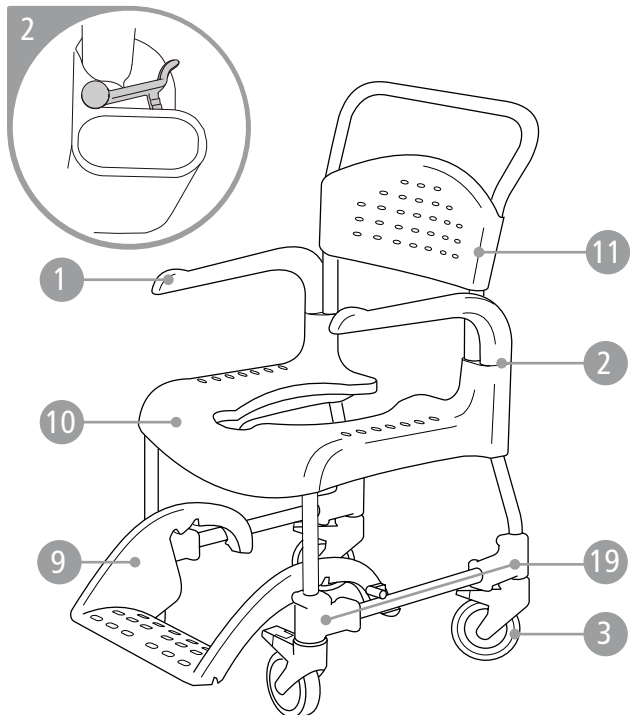

# Clean, Clean 24, Clean Hrb

Dusch- och toalettstol

Reservdelslista

78245K 14-10-20

Clean

Clean 24"

Clean HRB

Tillbehör

Reservdelar			Produkt			
Pos.	Benämning	Art. nr.	Clean	Clean 24	Clean Hrb	Tillbehör
1	Armstöd, 2 st, grå	8400 1270	●	●	●	
	Armstöd, 2 st, grön	8400 5035	●	●		
2	Armstödslås, 2 st	8400 5036	●	●	●	
3	125 mm länkhjul låsbart, 2 st, grön	8400 5033	●	●		
	125 mm länkhjul låsbart, 2 st, grå	8400 1280	●	●		
	125 mm länkhjul ej låsbart, 2 st, grön	8400 5034	●	●		
	125 mm länkhjul ej låsbart, 2 st, grå	8400 1281	●	●		
	Länkhjul låsbart, höjdregerbart, kompl.	8400 1276			●	
4	Skruv/Mutter, 4+4	8400 5042	●	●		
5	Skruv/Mutter, 4+4	8400 1271			●	
6	Tapp/Mutter, 2+2	8400 1272			●	
7	Rörplugg 4 st	8400 1273			●	
8	Stoppfot 2 st	8400 1274			●	
9	Fotstöd, grå	8400 1275	●	●	●	
	Fotstöd, grön	8400 5037	●	●		
10	Sits, grå	8400 1277	●	●	●	
	Sits, grön	8400 1278	●	●		
11	Ryggplatta Clean, grå	8400 5085	●	●	●	
	Ryggplatta Clean, grön	8400 5086	●	●		
12	Drivhjul 24", par, 2 st	8400 5039		●		
13	Broms höger	8400 5040		●		
	Broms vänster	8400 5041		●		
14	Handtag till lock, grå	8400 1282				●
	Handtag till lock, grön	8400 5038				●
15	Fästremmar Clean Protect	8400 5056				●
16	Benstödsfäste höger Clean hrb	8400 1285				●
	Benstödsfäste vänster Clean hrb	8400 1286				●
17	Förbättringsfärg	8400 5052				●
18	Torxnyckel T 30, 2 st	8400 5043				●
19	Hjulfäste Clean inkl skruv grön	8400 5106	●	●		
	Hjulfäste Clean inkl skruv grå	8400 5107	●	●		