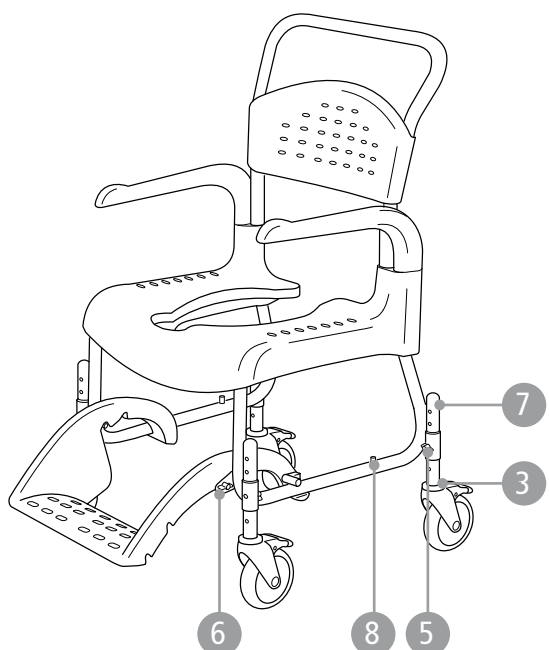

# Clean, Clean 24, Clean Hrb

Dusch- och toalettstol

Reservdelslista

78245K 14-10-20

Clean

Clean 24"

Clean HRB

Tillbehör

Reservdelar			Produkt			
Pos.	Benämning	Art. nr.	Clean	Clean 24	Clean Hrb	Tillbehör
1	Armstöd, 2 st, grå	8400 1270	●	●	●	
	Armstöd, 2 st, grön	8400 5035	●	●		
2	Armstödslås, 2 st	8400 5036	●	●	●	
3	125 mm länkhjul låsbart, 2 st, grön	8400 5033	●	●		
	125 mm länkhjul låsbart, 2 st, grå	8400 1280	●	●		
	125 mm länkhjul ej låsbart, 2 st, grön	8400 5034	●	●		
	125 mm länkhjul ej låsbart, 2 st, grå	8400 1281	●	●		
	Länkhjul låsbart, höjdregerbart, kompl.	8400 1276			●	
4	Skruv/Mutter, 4+4	8400 5042	●	●		
5	Skruv/Mutter, 4+4	8400 1271			●	
6	Tapp/Mutter, 2+2	8400 1272			●	
7	Rörplugg 4 st	8400 1273			●	
8	Stoppfot 2 st	8400 1274			●	
9	Fotstöd, grå	8400 1275	●	●	●	
	Fotstöd, grön	8400 5037	●	●		
10	Sits, grå	8400 1277	●	●	●	
	Sits, grön	8400 1278	●	●		
11	Ryggplatta Clean, grå	8400 5085	●	●	●	
	Ryggplatta Clean, grön	8400 5086	●	●		
12	Drivhjul 24", par, 2 st	8400 5039		●		
13	Broms höger	8400 5040		●		
	Broms vänster	8400 5041		●		
14	Handtag till lock, grå	8400 1282				●
	Handtag till lock, grön	8400 5038				●
15	Fästremmar Clean Protect	8400 5056				●
16	Benstödsfäste höger Clean hrb	8400 1285				●
	Benstödsfäste vänster Clean hrb	8400 1286				●
17	Förbättringsfärg	8400 5052				●
18	Torxnyckel T 30, 2 st	8400 5043				●
19	Hjulfäste Clean inkl skruv grön	8400 5106	●	●		
	Hjulfäste Clean inkl skruv grå	8400 5107	●	●		