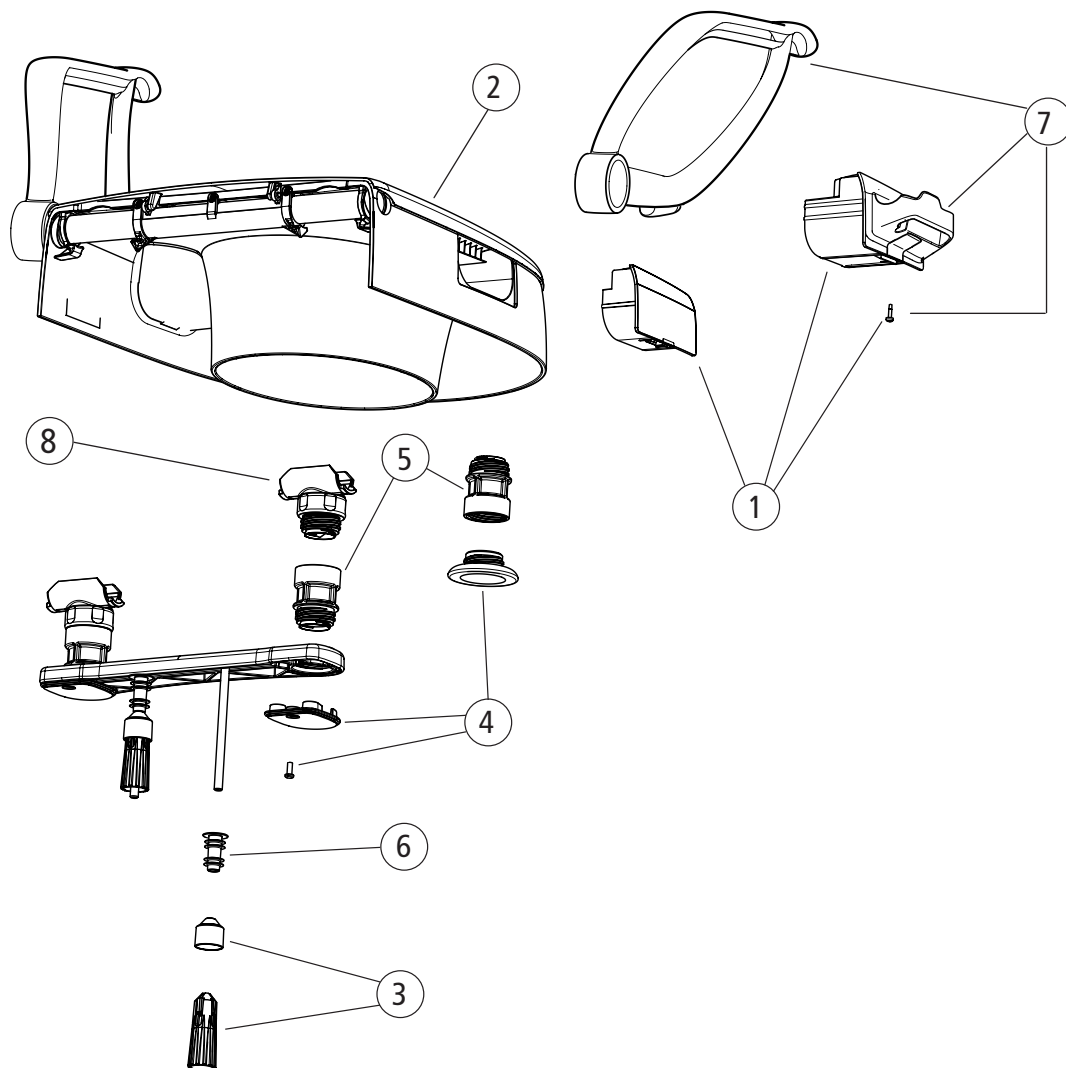

Cloo

78221C 11-04-21

Pos	Description	Art. nr
1	Armrest support, pair.....	8400 1240
2	Lid	8400 1241
3	Quick-acting nut, 10 pcs	8400 1242
4	Feet, 2 pcs	8400 1243
5	Height adjusters, 4 pcs.....	8030 1221
6	Adapter	8400 1195
7	Armrests, pair (up to serial No 28809)	8030 1220
	Armrests, pair (from serial No 28810).....	8030 1222
8	Holder.....	8400 1254