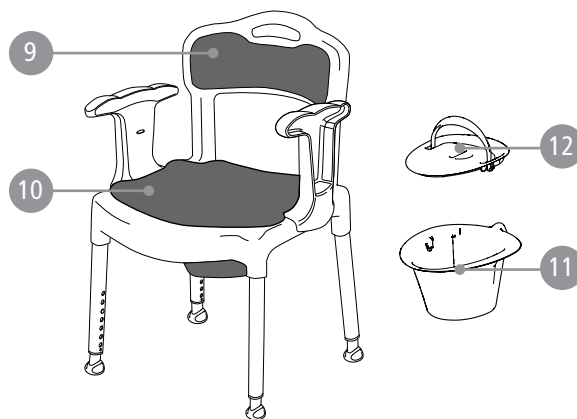

Etac Swift/Swift Kommod/Swift fristående Etac Smart/Edge/Easy

78174.12 24-09-09

Swift Familj

Edge/Edge låg

Swift Kommod

Swift fristående

Easy

Smart/Smart låg

Reservdelar			Produkt								
Pos	Benämning	Art nr	Edge	Edge låg	Swift	Swift låg	Swift fristående	Swift Kommod	Easy	Smart	Smart låg
1	Ryggstöd Swift, grå	8400 6181			x	x		x			
	Ryggstöd Swift, grön	8400 6182			x						
	Ryggstöd Swift, isblå	8400 6183			x						
	Ryggstöd Swift, vit	8400 6196			x						
	Ryggstöd Swift, lagungrön	8400 6198			x						
2	Armstöd Swift, grå par	8400 6184			x	x	x	x			
	Armstöd Swift, grön par	8400 6185			x						
	Armstöd Swift, isblå par	8400 6186			x						
	Armstöd Swift, vit par	8400 6197			x						
	Armstöd Swift, lagungrön par	8400 6199			x						
3	Låsknapp Swift/Edge	8400 5078	x	x	x	x	x	x	x	x	x
4	Knapp/fjäder Swift, 4st/frp	8400 5055			x	x	x	x	x	x	x
5	Knapp/fjäder Edge, 3 st/frp	8400 5058	x	x							
6	Ben vulkangrå kpl	8400 6152	x		x		x	x	x	x	
	Ben låg vulkangrå kpl	8400 6153		x		x					x
7	Doppsko 4 st vulkangrå	8400 6150			x	x	x	x	x	x	x
8	Doppsko Edge 3 st vulkangrå	8400 6151	x	x							
9	Mjukdyna rygg Swift Kommod	8400 5065						x			
10	Mjukdyna sits Swift Kommod, svart	8400 5064						x			
11	Potta Swift Kommod, grå	8400 5066						x			
12	Lock med handtag Swift Kommod, grå	8400 5067						x			
11+12	Potta Swift Kommod, inkl. lock	8400 5068						x			