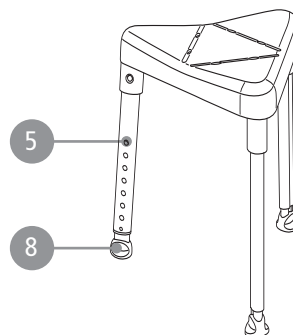

Etac Swift/Swift Kommod/Swift fristående Etac Smart/Edge/Easy

78174.12 24-09-09

Swift Familj

Edge/Edge låg

Swift Kommod

Swift fristående

Easy

Smart/Smart låg

Reservdelar			Produkt								
Pos	Benämning	Art nr	Edge	Edge låg	Swift	Swift låg	Swift fristående	Swift Kommod	Easy	Smart	Smart låg
1	Ryggstöd Swift, grå	8400 6181			x	x		x			
	Ryggstöd Swift, grön	8400 6182			x						
	Ryggstöd Swift, isblå	8400 6183			x						
	Ryggstöd Swift, vit	8400 6196			x						
	Ryggstöd Swift, lagungrön	8400 6198			x						
2	Armstöd Swift, grå par	8400 6184			x	x	x	x			
	Armstöd Swift, grön par	8400 6185			x						
	Armstöd Swift, isblå par	8400 6186			x						
	Armstöd Swift, vit par	8400 6197			x						
	Armstöd Swift, lagungrön par	8400 6199			x						
3	Låsknapp Swift/Edge	8400 5078	x	x	x	x	x	x	x	x	x
4	Knapp/fjäder Swift, 4st/frp	8400 5055			x	x	x	x	x	x	x
5	Knapp/fjäder Edge, 3 st/frp	8400 5058	x	x							
6	Ben vulkangrå kpl	8400 6152	x		x		x	x	x	x	
	Ben låg vulkangrå kpl	8400 6153		x		x					x
7	Doppsko 4 st vulkangrå	8400 6150			x	x	x	x	x	x	x
8	Doppsko Edge 3 st vulkangrå	8400 6151	x	x							
9	Mjukdyna rygg Swift Kommod	8400 5065						x			
10	Mjukdyna sits Swift Kommod, svart	8400 5064						x			
11	Potta Swift Kommod, grå	8400 5066						x			
12	Lock med handtag Swift Kommod, grå	8400 5067						x			
11+12	Potta Swift Kommod, inkl. lock	8400 5068						x			