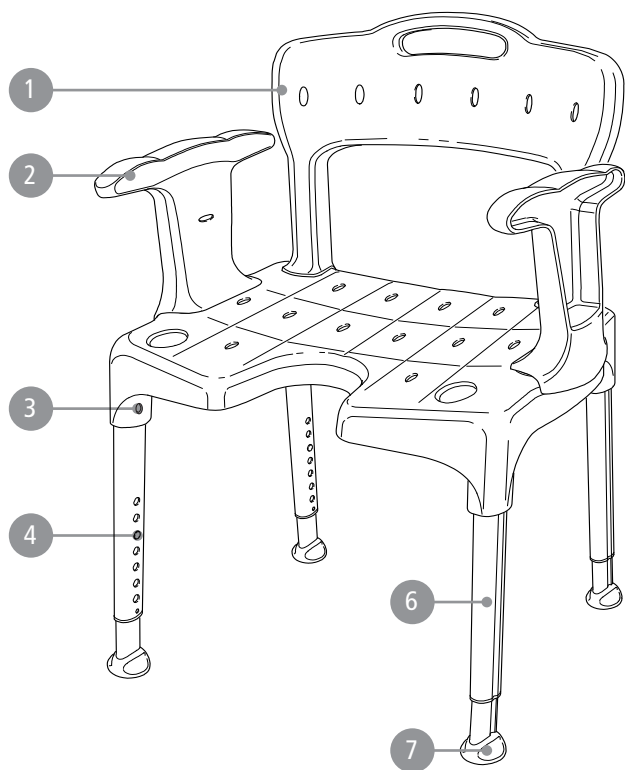

Etac Swift/Swift Kommod/Swift fristående Etac Smart/Edge/Easy

78174.12 24-09-09

Swift Familj

Edge/Edge låg

Swift Kommod

Swift fristående

Easy

Smart/Smart låg

Reservdelar			Produkt								
Pos	Benämning	Art nr	Edge	Edge låg	Swift	Swift låg	Swift fristående	Swift Kommod	Easy	Smart	Smart låg
1	Ryggstöd Swift, grå	8400 6181			x	x		x			
	Ryggstöd Swift, grön	8400 6182			x						
	Ryggstöd Swift, isblå	8400 6183			x						
	Ryggstöd Swift, vit	8400 6196			x						
	Ryggstöd Swift, lagungrön	8400 6198			x						
2	Armstöd Swift, grå par	8400 6184			x	x	x	x			
	Armstöd Swift, grön par	8400 6185			x						
	Armstöd Swift, isblå par	8400 6186			x						
	Armstöd Swift, vit par	8400 6197			x						
	Armstöd Swift, lagungrön par	8400 6199			x						
3	Låsknapp Swift/Edge	8400 5078	x	x	x	x	x	x	x	x	x
4	Knapp/fjäder Swift, 4st/frp	8400 5055			x	x	x	x	x	x	x
5	Knapp/fjäder Edge, 3 st/frp	8400 5058	x	x							
6	Ben vulkangrå kpl	8400 6152	x		x		x	x	x	x	
	Ben låg vulkangrå kpl	8400 6153		x		x					x
7	Doppsko 4 st vulkangrå	8400 6150			x	x	x	x	x	x	x
8	Doppsko Edge 3 st vulkangrå	8400 6151	x	x							
9	Mjukdyna rygg Swift Kommod	8400 5065						x			
10	Mjukdyna sits Swift Kommod, svart	8400 5064						x			
11	Potta Swift Kommod, grå	8400 5066						x			
12	Lock med handtag Swift Kommod, grå	8400 5067						x			
11+12	Potta Swift Kommod, inkl. lock	8400 5068						x			