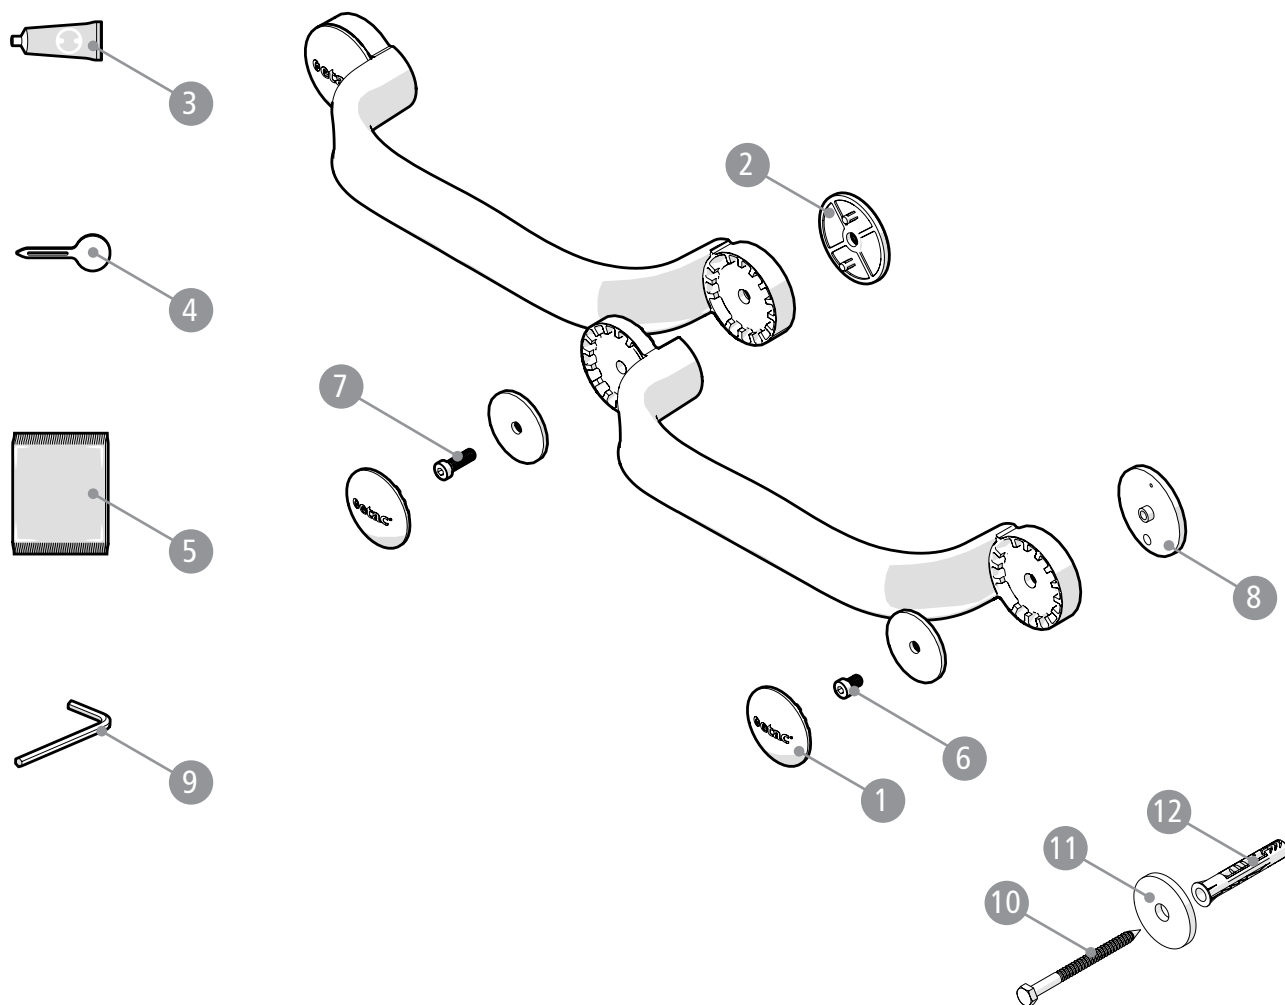

Etac Flex

Reservdelslista

etac®

75284D 21-11-19

SV

Svenska

Pos.	Benämning	Art. nr.
1	Täcklock Flex vit	84006156
1	Täcklock Flex grå	84006155
2	Mothåll Flex Vit	84006160
2	Mothåll Flex Grå	84006159
3-9	Limsats Flex kmpl	84006157
3	Limtub Flex	-
4	Tubklämma Flex	-
5	Rengöringservett Flex	-
6	Skruv MK6S M 6x10 A2 esloc	-
7	Skruv MK6S M 6x20 A2 esloc	-

Pos.	Benämning	Art. nr.
8	Limbricka Flex	-
9	Insexnyckel	-
10	Skruv T6S 6x80 A2	-
11	Bricka 7x42x3	-
12	Plugg Fischer UX R 10	-
10-12	Skruvsats 30 cm (2 st)	27998
10-12	Skruvsats 60 cm (3 st)	27999

Etac Flex

Spare parts list

etac®

75284D 21-11-19

en

English

Pos.	Name	Item no.
1	Cover Flex white	84006156
1	Cover Flex grey	84006155
2	Fill piece Flex white	84006160
2	Fill piece Flex grey	84006159
3-9	Adhesive-mount kit complete Flex	84006157
3	Adhesive tube Flex	-
4	Adhesive tube squeezer Flex	-
5	Cleaning wipe Flex	-
6	Screw MK6S M 6x10 A2 esloc	-
7	Screw MK6S M 6x20 A2 esloc	-

Etac Flex

Ersatzteilliste

etac®

75284D 21-11-19

de

Deutsch

Pos.	Bezeichnung	Artikelnr.
1	Abdeckkappe Flex weiß	84006156
1	Abdeckkappe Flex grau	84006155
2	Gegenhalter Flex weiß	84006160
2	Gegenhalter Flex grau	84006159
3-9	Klebersatz kompl. Flex	84006157
3	Klebertube Flex	-
4	Tubenklemme Flex	-
5	Reinigungstuch Flex	-
6	Schraube MK6S M 6x10 A2 ESLOC	-
7	Schraube MK6S M 6x20 A2 ESLOC	-