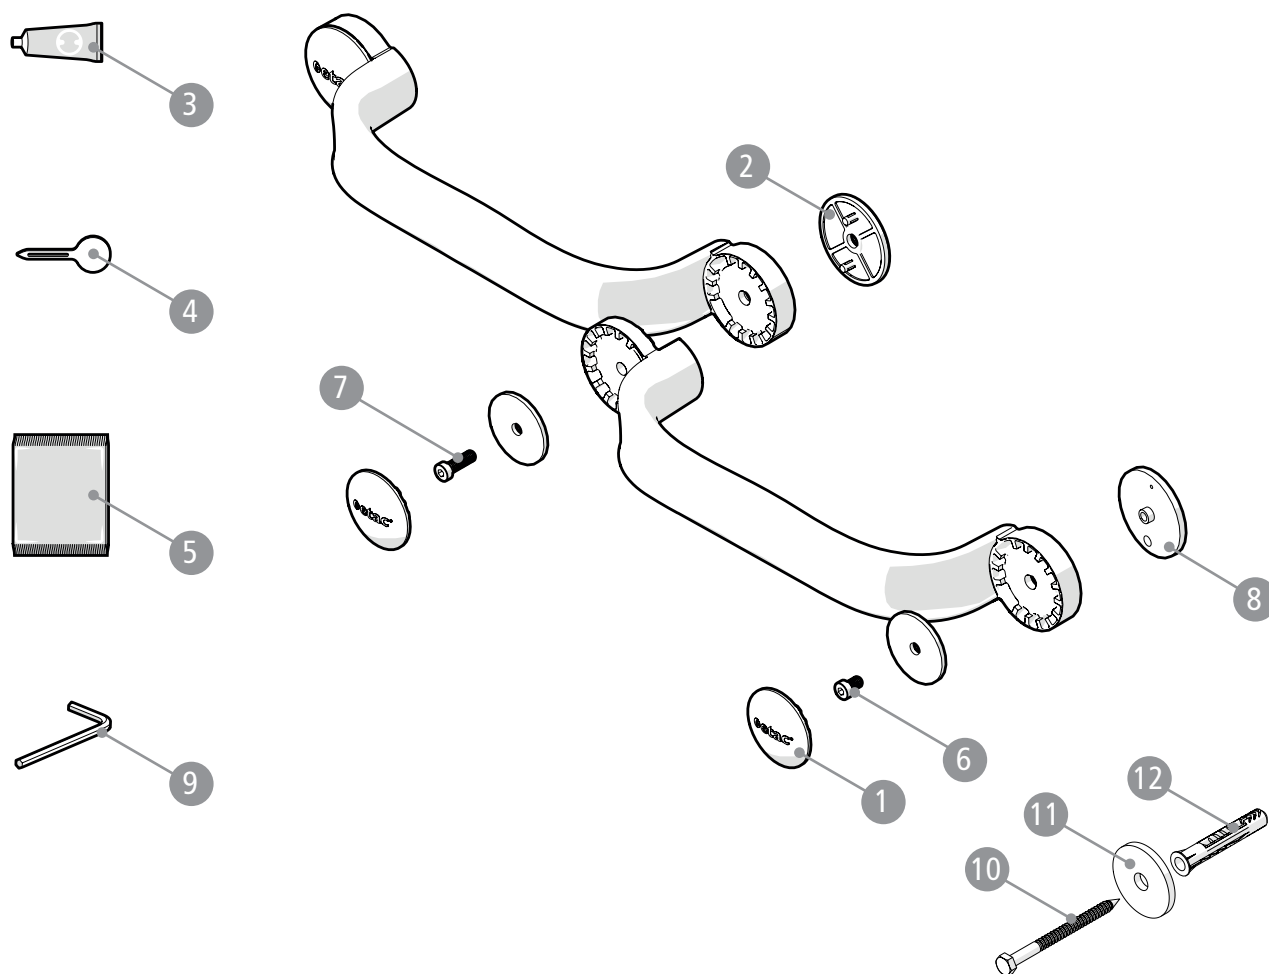

Etac Flex

etac®

Reservedelsliste

75284D 21-11-19

da

Dansk

Pos.	Betegnelse	Art.-nr.
1	Dæklåg Flex hvid	84006156
1	Dæklåg Flex grå	84006155
2	Modhold Flex hvid	84006160
2	Modhold Flex grå	84006159
3-9	Limsæt kmpl Flex	84006157
3	Limtube Flex	-
4	Tubeklemme Flex	-
5	Rengøringsserviet Flex	-
6	Skrue MK6S M 6x10 A2 esloc	-
7	Skrue MK6S M 6x20 A2 esloc	-

Pos.	Betegnelse	Art.-nr.
8	Limske Flex	-
9	Unbrakonøgle	-
10	Skrue T6S 6x80 A2	-
11	Skive 7x42x3	-
12	Skruedybel Fischer UX R 10	-
10-12	Skruesæt 30 cm (2 st)	27998
10-12	Skruesæt 60 cm (3 st)	27999