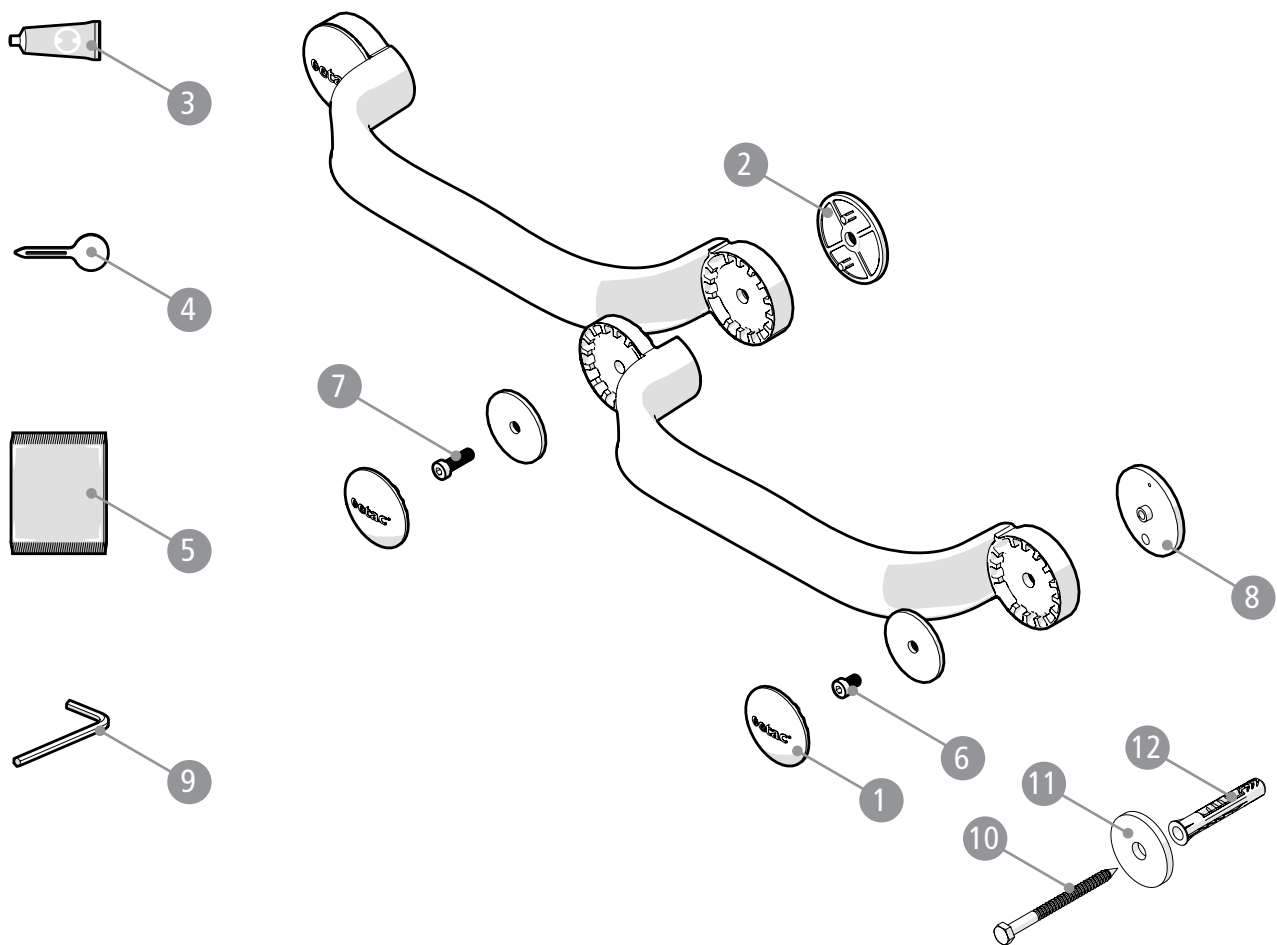

Etac Flex

Reservdelslista

etac®

75284D 21-11-19

SV

Svenska

Pos.	Benämning	Art. nr.
1	Täcklock Flex vit	84006156
1	Täcklock Flex grå	84006155
2	Mothåll Flex Vit	84006160
2	Mothåll Flex Grå	84006159
3-9	Limsats Flex kmpl	84006157
3	Limtub Flex	-
4	Tubklämma Flex	-
5	Rengöringservett Flex	-
6	Skruv MK6S M 6x10 A2 esloc	-
7	Skruv MK6S M 6x20 A2 esloc	-

Pos.	Benämning	Art. nr.
8	Limbricka Flex	-
9	Insexnyckel	-
10	Skruv T6S 6x80 A2	-
11	Bricka 7x42x3	-
12	Plugg Fischer UX R 10	-
10-12	Skruvsats 30 cm (2 st)	27998
10-12	Skruvsats 60 cm (3 st)	27999

Etac Flex

Spare parts list

etac®

75284D 21-11-19

en

English

Pos.	Name	Item no.
1	Cover Flex white	84006156
1	Cover Flex grey	84006155
2	Fill piece Flex white	84006160
2	Fill piece Flex grey	84006159
3-9	Adhesive-mount kit complete Flex	84006157
3	Adhesive tube Flex	-
4	Adhesive tube squeezer Flex	-
5	Cleaning wipe Flex	-
6	Screw MK6S M 6x10 A2 esloc	-
7	Screw MK6S M 6x20 A2 esloc	-

Etac Flex

Ersatzteilliste

etac®

75284D 21-11-19

de

Deutsch

Pos.	Bezeichnung	Artikelnr.
1	Abdeckkappe Flex weiß	84006156
1	Abdeckkappe Flex grau	84006155
2	Gegenhalter Flex weiß	84006160
2	Gegenhalter Flex grau	84006159
3-9	Klebersatz kompl. Flex	84006157
3	Klebertube Flex	-
4	Tubenklemme Flex	-
5	Reinigungstuch Flex	-
6	Schraube MK6S M 6x10 A2 ESLOC	-
7	Schraube MK6S M 6x20 A2 ESLOC	-