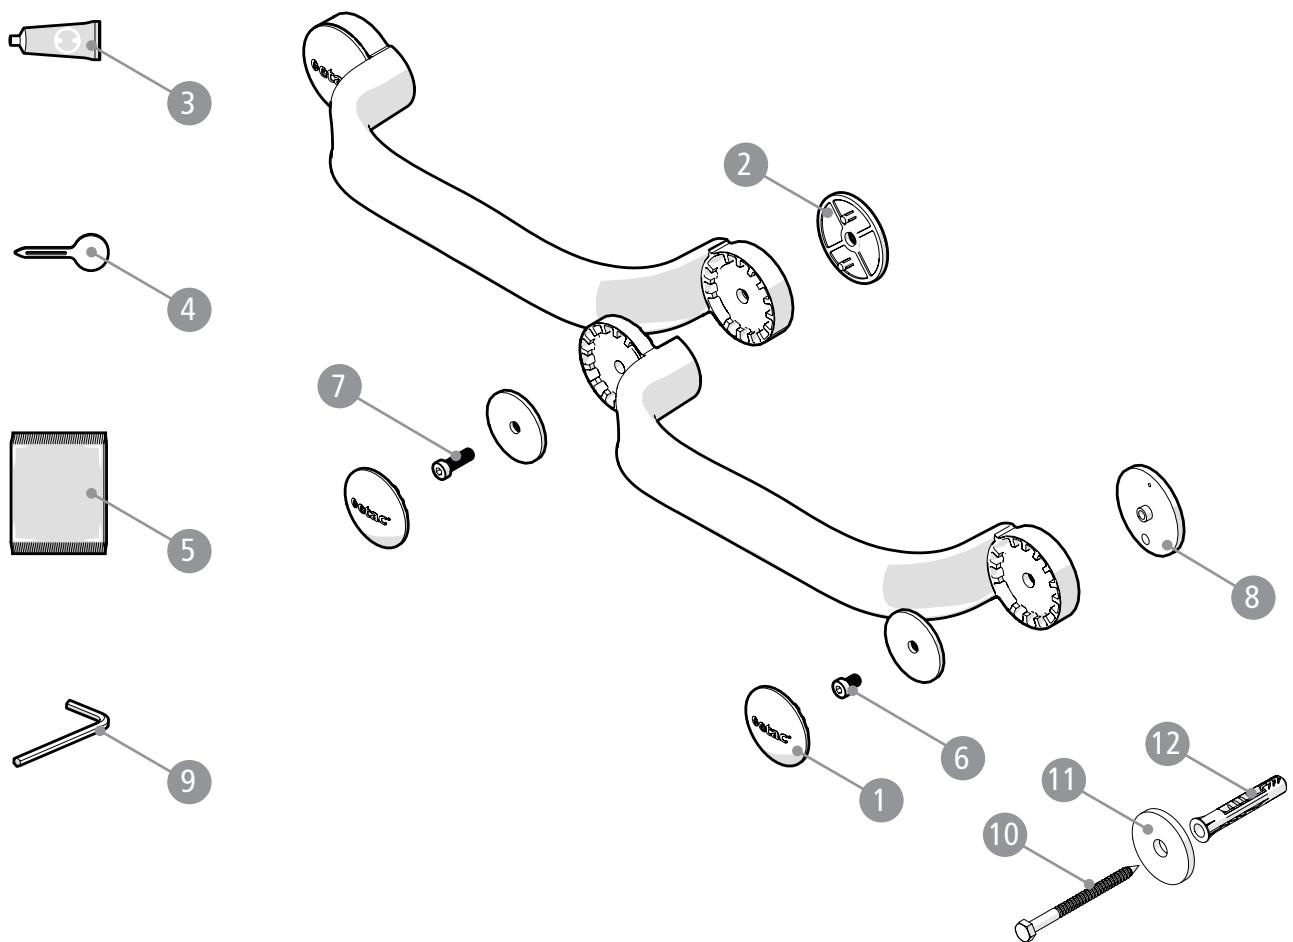

Spare parts list

etac®

75284D 21-11-19

en

English

Pos.	Name	Item no.
1	Cover Flex white	84006156
1	Cover Flex grey	84006155
2	Fill piece Flex white	84006160
2	Fill piece Flex grey	84006159
3-9	Adhesive-mount kit complete Flex	84006157
3	Adhesive tube Flex	-
4	Adhesive tube squeezer Flex	-
5	Cleaning wipe Flex	-
6	Screw MK6S M 6x10 A2 esloc	-
7	Screw MK6S M 6x20 A2 esloc	-

Pos.	Name	Item no.
8	Adhesive adapter Flex	-
9	Allenkey	-
10	Screw T6S 6x80 A2	-
11	Washer 7x42x3	-
12	Wall plug Fischer UX R 10	-
10-12	Screw kit 30 cm (2 pcs)	27998
10-12	Screw kit 60 cm (3 pcs)	27999

Etac Flex

Ersatzteilliste

etac®

75284D 21-11-19

de

Deutsch

Pos.	Bezeichnung	Artikelnr.
1	Abdeckkappe Flex weiß	84006156
1	Abdeckkappe Flex grau	84006155
2	Gegenhalter Flex weiß	84006160
2	Gegenhalter Flex grau	84006159
3-9	Klebersatz kompl. Flex	84006157
3	Klebertube Flex	-
4	Tubenklemme Flex	-
5	Reinigungstuch Flex	-
6	Schraube MK6S M 6x10 A2 ESLOC	-
7	Schraube MK6S M 6x20 A2 ESLOC	-

Pos.	Bezeichnung	Artikelnr.
8	Klebescheibe Flex	-
9	Innensechskantschlüssel	-
10	Schraube T6S 6x80 A2	-
11	Scheibe 7x42x3	-
12	Dübel Fischer UX R 10	-
10-12	Schraube kit 30 cm (2 St)	27998
10-12	Schraube kit 60 cm (3 St)	27999