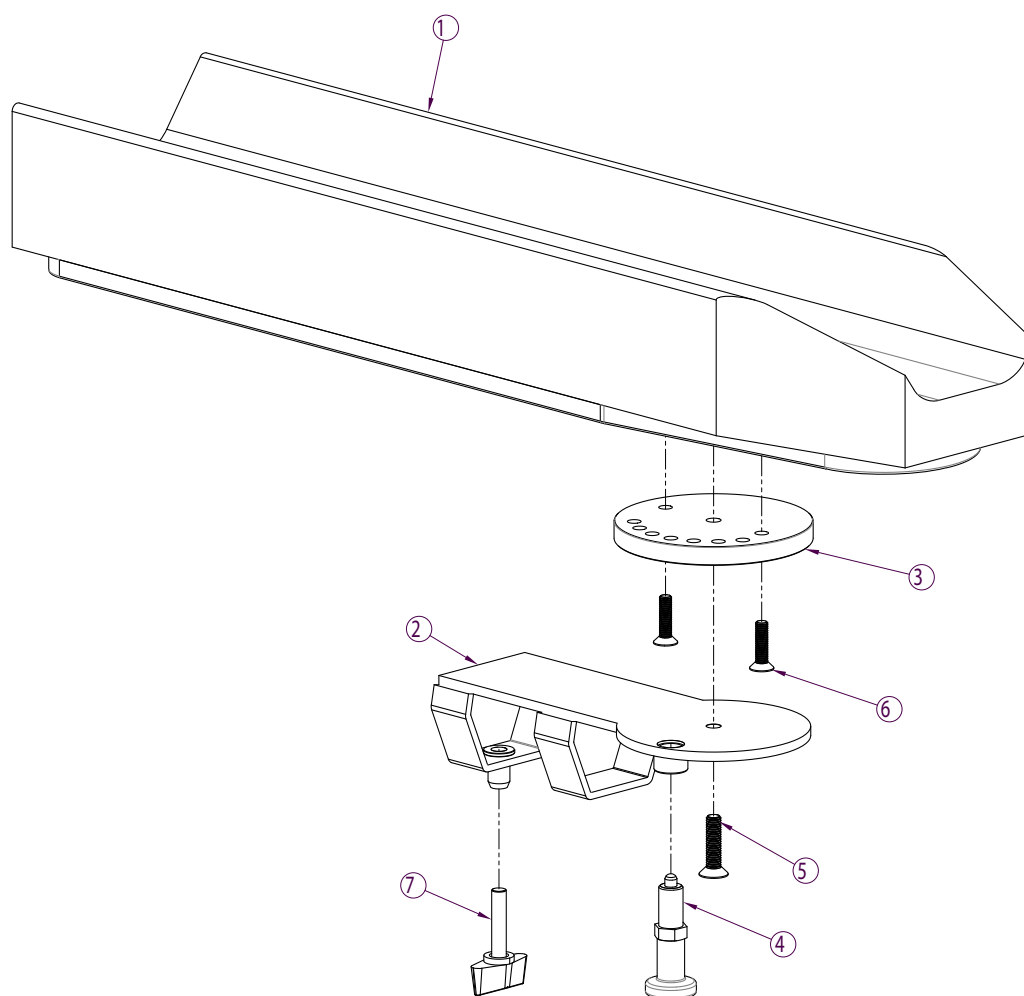

Armstödsdyna Hemi

Pos	Benämning	Art Nr
1-7	Armstöd hemi Cross/Next hö för armstöd Next 81203	25770-60-1
	Armstöd hemi Cross/Next vä för armstöd Next 81204	25770-60-2
1	Armstödsdyna Hemi	62910-60
2	Fäste armstöd hemi hö	27265-1
	Fäste armstöd hemi vä	27265-2
3	Vridplatta hö	27280-1
	Vridplatta vä	27280-2
4	Inställningsbult M10x1 Wiberger GN617.1 Form A	82338
5	Skruv M 6x 25 MF6S svkr esloc	11430
6	Skruv M 5x 20 MF6S svkr	11526
7	Vred M 6x 30	82033