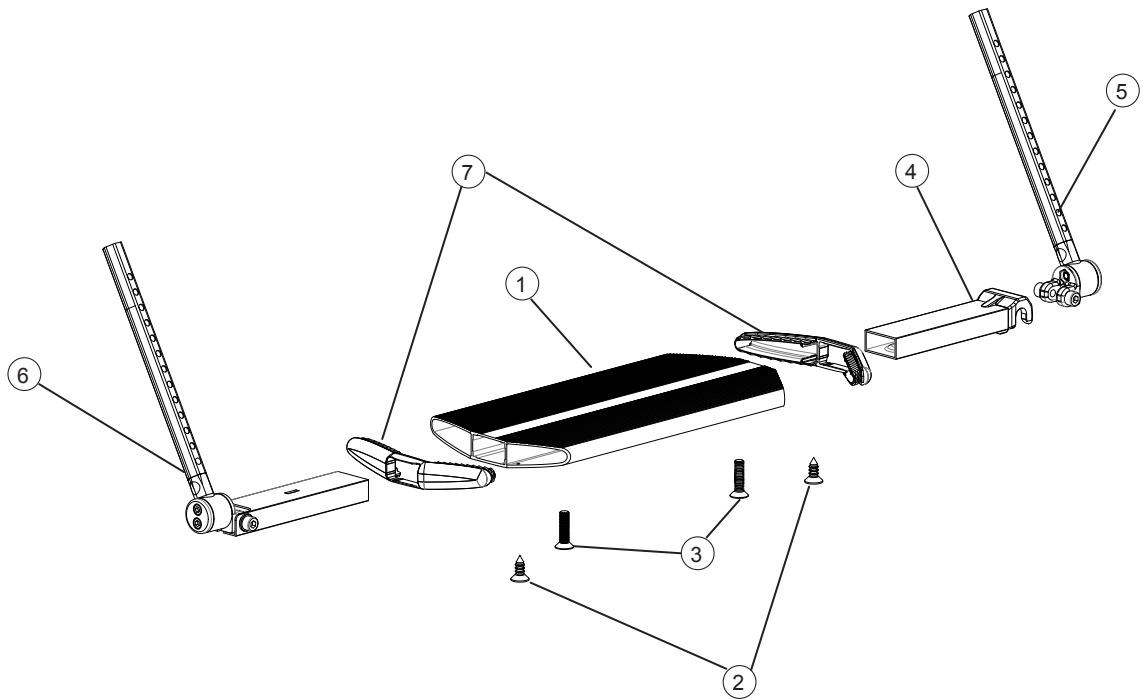

Hel fotplatta

Pos	Benämning	Art Nr
1-7	Hel fotplatta kompl 35-37,5 cm	25936
	Hel fotplatta kompl 40-50 cm	25937
1	Fotplatta 35-37,5 cm	81130
	Fotplatta 40-50 cm	81131
	Skruv B 6 3.5x9.5 FXS	11384
3	Skruv M 5x 20 MF6S	11526
4	Låsdetalj hel fotplatta kompl L 94 mm	25931
	Låsdetalj hel fotplatta kompl L 144 mm	25932
5	Infästningsrör hel fotplatta vä	25934
6	Infästningsrör hel fotplatta hö	25935
7	Ändstycke hel fotplatta	50830