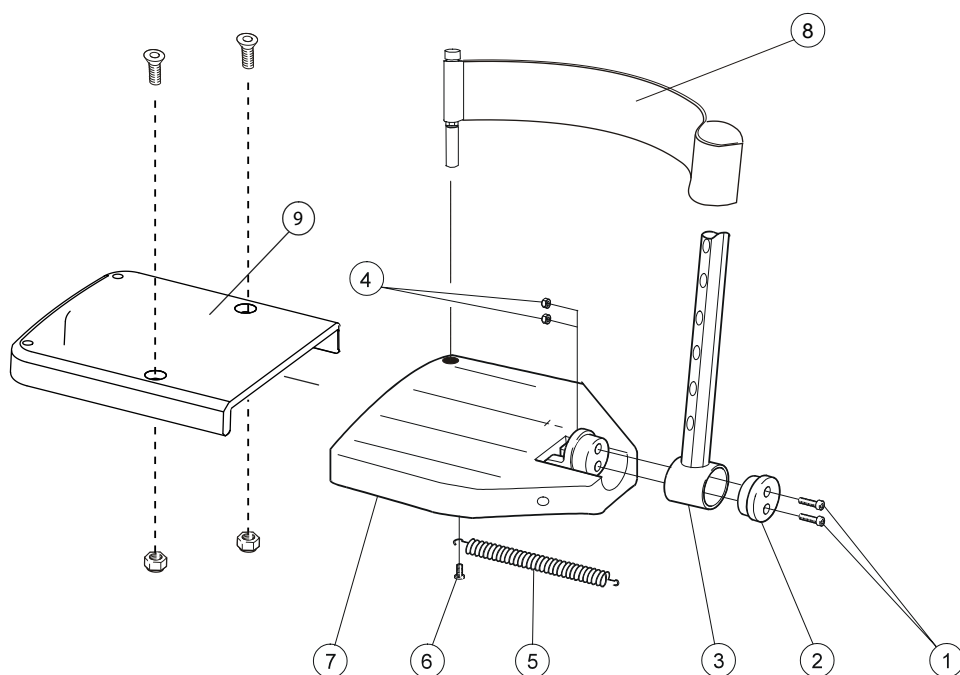

Fotstöd

Pos	Benämning	Art Nr	Pos	Benämning	Art Nr
1	Skruv M6x25 MC6S 8.8 fzb	11033		Fotplatta kort 42,5 cm hö	25656-1
2	Låsblock fotplatta	20324		Fotplatta kort 42,5 cm vä	25656-2
3	Infästningsrör fotplatta kort	81999		Fotplatta kort 45 cm hö	25657-1
	Infästningsrör fotplatta std	81997		Fotplatta kort 45 cm vä	25657-2
	Infästningsrör fotplatta lång	81998		Fotplatta kort 47,5 cm hö	25738-1
4	Låsmutter M6 DIN 985-6 fzb	12017		Fotplatta kort 47,5 cm vä	25738-2
5	Fjäder fotplatta plast	80619		Fotplatta kort 50 cm hö	25658-1
6	Skruv K40x8 PT -KK PHIL WN 1442 fzb	11344		Fotplatta kort 50 cm vä	25658-2
1-8	Fotplatta std 35 cm hö	25641-1		Fotplatta lång 35 cm hö	25647-1
	Fotplatta std 35 cm vä	25641-2		Fotplatta lång 35 cm vä	25647-2
	Fotplatta std 37,5 cm hö	25642-1		Fotplatta lång 37,5 cm hö	25648-1
	Fotplatta std 37,5 cm vä	25642-2		Fotplatta lång 37,5 cm vä	25648-2
	Fotplatta std 40 cm hö	25643-1		Fotplatta lång 40 cm hö	25649-1
	Fotplatta std 40 cm vä	25643-2		Fotplatta lång 40 cm vä	25649-2
	Fotplatta std 42,5 cm hö	25644-1		Fotplatta lång 42,5 cm hö	25650-1
	Fotplatta std 42,5 vä	25644-2		Fotplatta lång 42,5 cm vä	25650-2
	Fotplatta std 45 cm hö	25645-1		Fotplatta lång 45 cm hö	25651-1
	Fotplatta std 45 cm vä	25645-2		Fotplatta lång 45 cm vä	25651-2
	Fotplatta std 47,5 hö	25736-1		Fotplatta lång 47,5 cm hö	25737-1
	Fotplatta std 47,5 cm vä	25736-2		Fotplatta lång 47,5 cm vä	25737-2
	Fotplatta std 50 cm hö	25646-1		Fotplatta lång 50 cm hö	25652-1
	Fotplatta std 50 cm vä	25646-2		Fotplatta lång 50 cm vä	25652-2
	Fotplatta kort 35 cm hö	25653-1	8	Hälband fotplatta hö/vä	24458
	Fotplatta kort 35 cm vä	25653-2	9	Fotplatta förlängningsdel 40-42.5 cm	
	Fotplatta kort 37,5 cm hö	25654-1		kompl sats	50798
	Fotplatta kort 37,5 cm vä	25654-2		Fotplatta förlängningsdel 45-47.5 cm	
	Fotplatta kort 40 cm hö	25655-1		kompl sats	50799
	Fotplatta kort 40 cm vä	25655-2		Fotplatta förlängningsdel 50 cm	
				kompl sats	50800