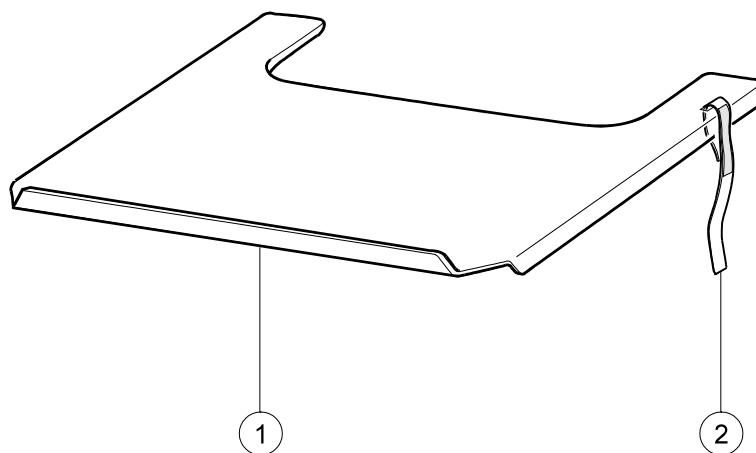

Bord

Pos	Benämning	Art Nr
1-2	Bord 45 cm för stol 35 cm kompl.....	24417
	Bord 47,5 cm för stil 37,5 cm kompl.....	25187
	Bord 50 cm för stol 40 cm kompl.....	24418
	Bord 52,5 cm för stol 42,5 cm kompl.....	25188
	Bord 55 cm för stol 45 cm kompl.....	24419
	Bord 57.5 cm för stol 47.5 cm kompl	25731
	Bord 60 cm för stol 50 cm kompl.....	24601
2	Fixeringsband bord 27,5-50 cm	62103