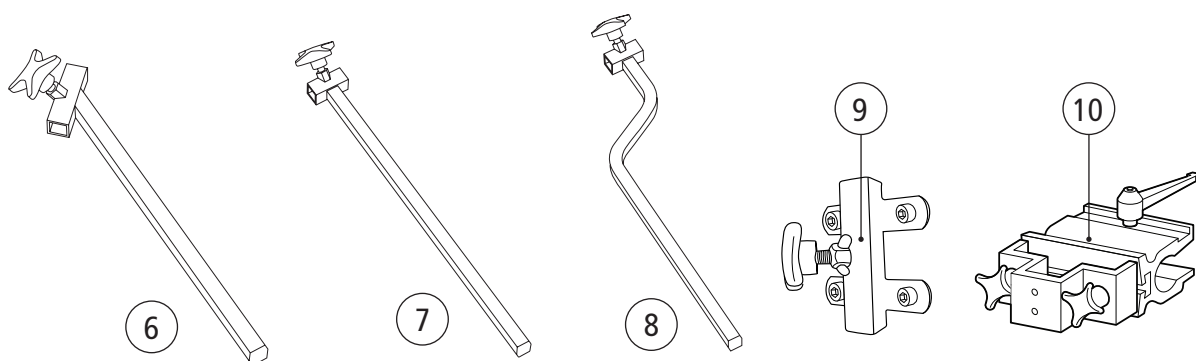

Huvudstöd

Pos	Benämning	Art nr
A	Huvudstöd mod 2 med sidor Dartex stag 45 gr	405766
1	Huvudstöd mod 2 med sidor exkl stag och fästelement 320x170 mm inv 240 mm Dartex	405753
4	Stag huvudstöd djupreg kompl	406262
6	Stag hrb huvudstöd 45 gr	406255
B	Huvudstöd mod 2 m sidor sidof Dartex stag 45 gr sidoförskjutbart	405767
1	Huvudstöd mod 2 med sidor exkl stag och fästelement 320x170 mm inv 240 mm Dartex	405753
2	Stag huvudstöd djupreg kompl för sidoförskjutning Vipp/Lett exkl fästelement	400261
6	Stag hrb huvudstöd 45 gr	406255
C	Huvudstöd mod 3 formad Dartex stag 45 gr	405761
3	Huvudstöd mod 3 formad exkl stag och fästelement 250x140 mm Dartex	405751
4	Stag huvudstöd djupreg kompl	406262
6	Stag hrb huvudstöd 45 gr	406255
7	Stag hrb huvudstöd 90 gr	400260
8	Stag hrb huvudstöd svanhals Vipp/Lett exkl fästelement.....	400262
9	Ryggbeslag huvudstöd ryggdyna kompl sats	406256
10	Huvudstödsfäste för körbygel kompl sats	25795