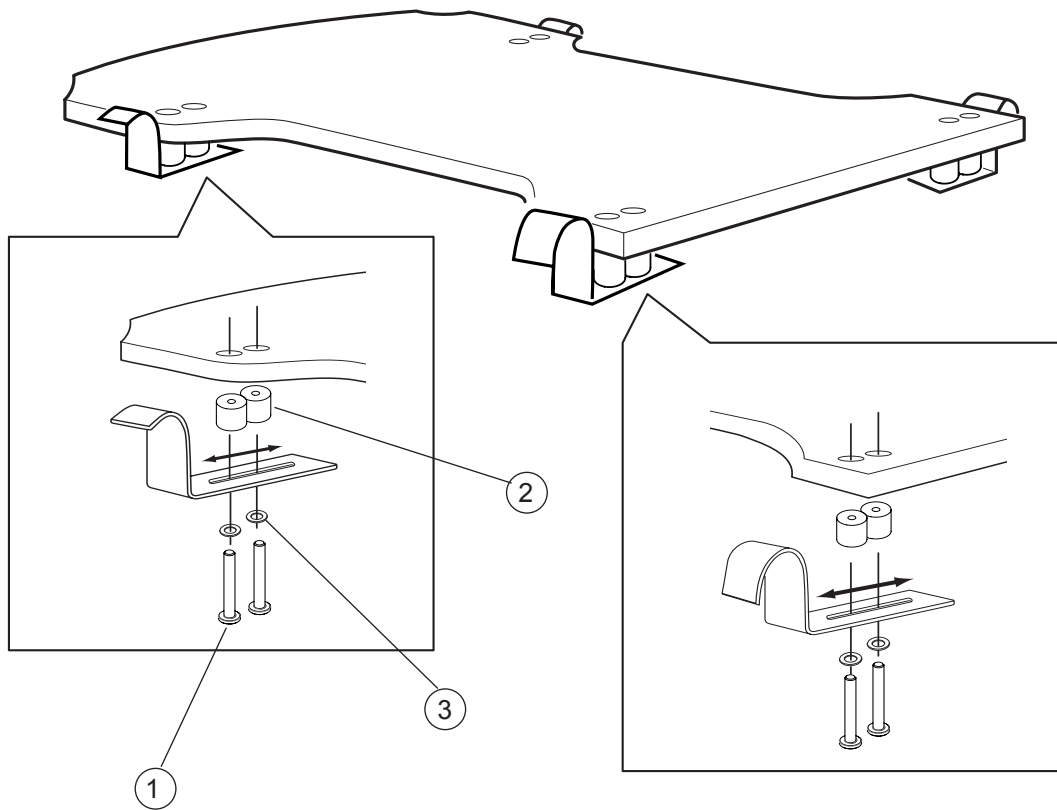

Plan sits

Pos	Benämning	Art Nr
1-3	Monteringssats sits plan ECS	27330
1	Skruv M 5x 40 FZB	11582
2	Distans	82391
3	Bricka 5.3x10x1 DIN 125	13017