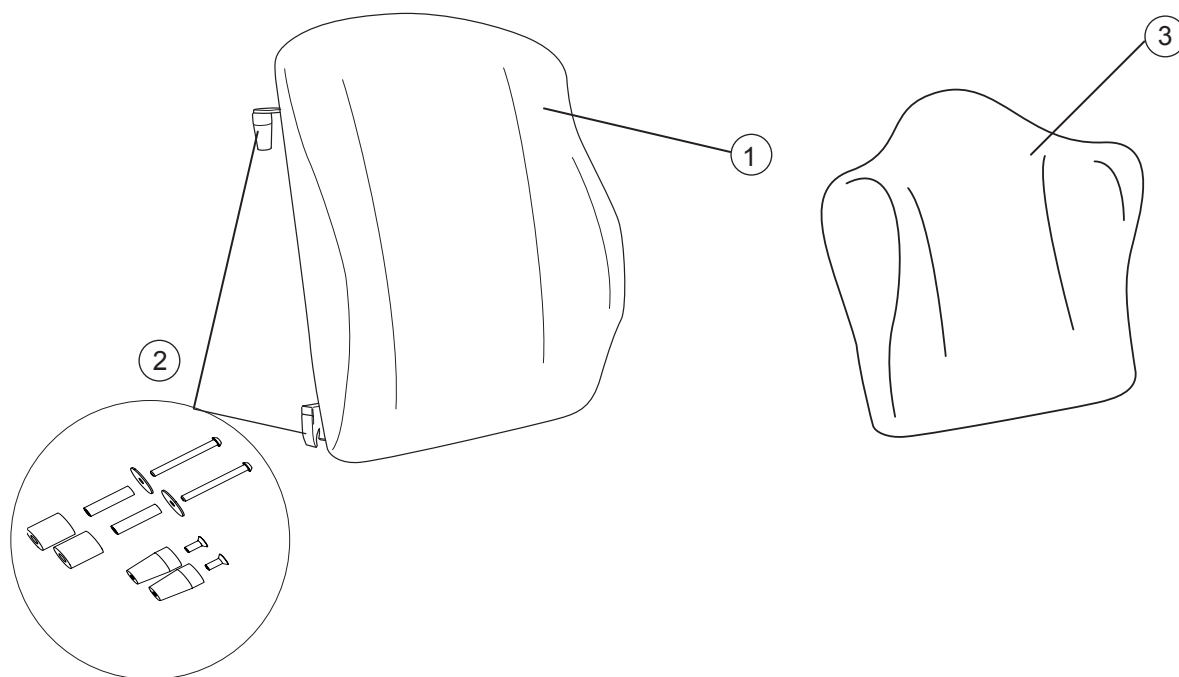

Ryggdyna

Pos	Benämning	Art Nr
1-2	Ryggdyna ECS hög 35-37.5 kompl	26625-**
	Ryggdyna ECS hög 40-42.5 kompl	26626-**
	Ryggdyna ECS hög 45-47.5 kompl	26627-**
	Ryggdyna ECS hög 50 kompl	26628-**
2	Monteringsats rygg ECS	26630
3	Ryggdyna ECS låg 35-37,5 inkl monterad ryggbygel	26620-**
	Ryggdyna ECS låg 40-42,5 inkl monterad ryggbygel	26621-**
	Ryggdyna ECS låg 45-47,5 inkl monterad ryggbygel	26622-**
	Ryggdyna ECS låg 50 inkl monterad ryggbygel	26623-**

** Ange tygval:
60=Mörkgrå plysch
63=Dartex