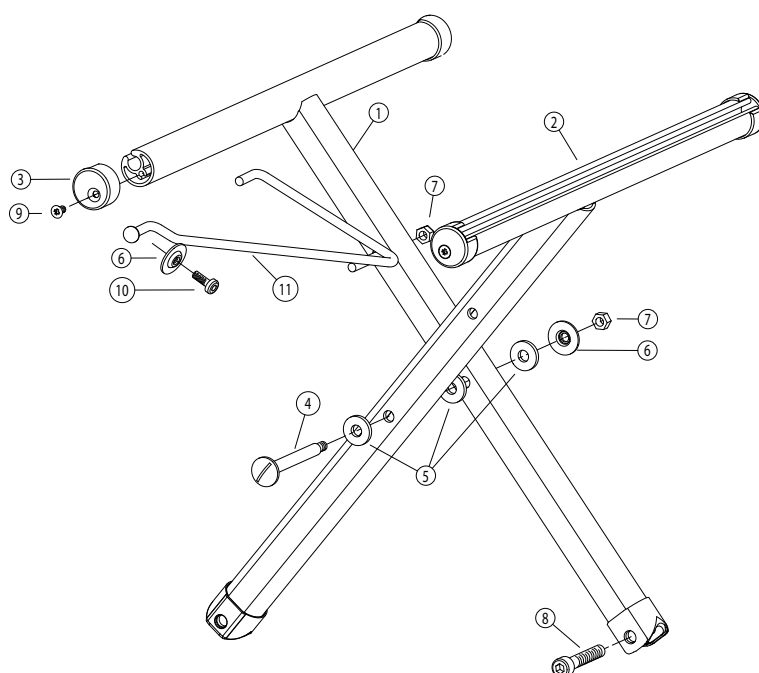

Kryss komplett

Pos	Benämning	Art Nr
1-11	Kryssdelspaket Next kort 35 cm	26101-42
	Kryssdelspaket Next kort 37,5 cm	26103-42
	Kryssdelspaket Next kort 40 cm	26105-42
	Kryssdelspaket Next kort 42,5 cm	26107-42
	Kryssdelspaket Next kort 45 cm	26109-42
	Kryssdelspaket Next kort 47,5 cm	26111-42
	Kryssdelspaket Next kort 50 cm	26113-42
	Kryssdelspaket Next lång 35 cm	26102-42
	Kryssdelspaket Next lång 37,5 cm	26104-42
	Kryssdelspaket Next lång 40 cm	26106-42
	Kryssdelspaket Next lång 42,5 cm	26108-42
	Kryssdelspaket Next lång 45 cm	26110-42
	Kryssdelspaket Next lång 47,5 cm	26112-42
	Kryssdelspaket Next lång 50 cm	26114-42