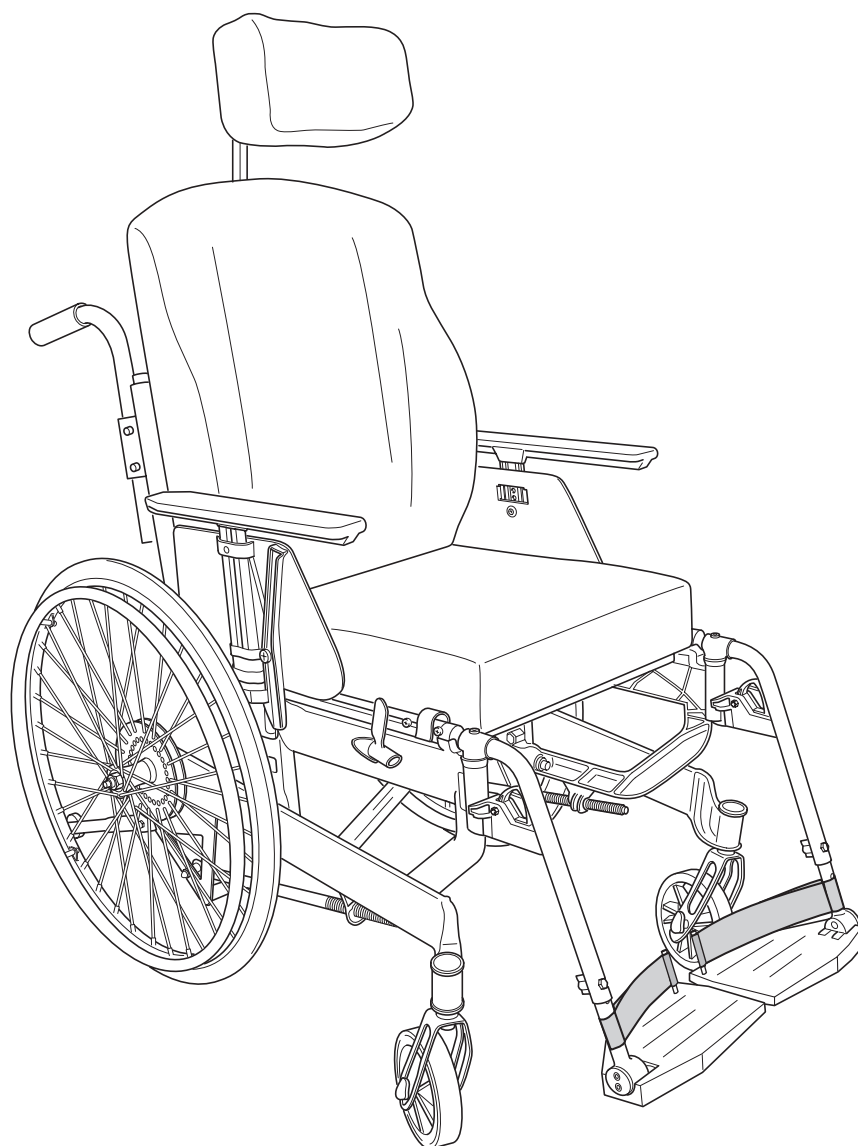

Next Comfort

Reservdelista

etac®

74675M 2015-06-25

Etac
Box 203, 334 24 Anderstorp
tel +46 371 58 73 00
fax +46 371 58 73 90
www.etac.com

Innehåll

Standard	Sida
Gavel	3
Balk/ Tilt	4
Kryss	5-6
Ryggrör justerbar	7
Hög rygg	8
Körbygel	9
Körbygel vinkelreglerbar	10
Tvärstag	11
Benstöd	12-14
Amputationsbenstöd	15
Gipsbenstöd	16
Fotstöd	17
Hel fotplatta	18
Brukarbroms	19
Enhandsbroms	20
Cambervinkel	21
Drivhjul kompletta	22
Däck och slang	23
Drivring	24
Länkhjul	25
Sitsplatta	26
Plan sits	27
Sitsklädsel	28
Sittdyna	29-30
Ryggdyna	31
Ryggklädsel	32
Ryggöverdrag	33
Armstöd	34
Armstödsdyna	35
Armstödsdyna Hemi	36
Bord	37
Hemibord	38
Tippskydd	39
Ekerskydd	40
Vårdarbroms	41
Höftbälte	42
Huvudstöd	43-44
Käpphållare	45
Vinkelbegränsning	46