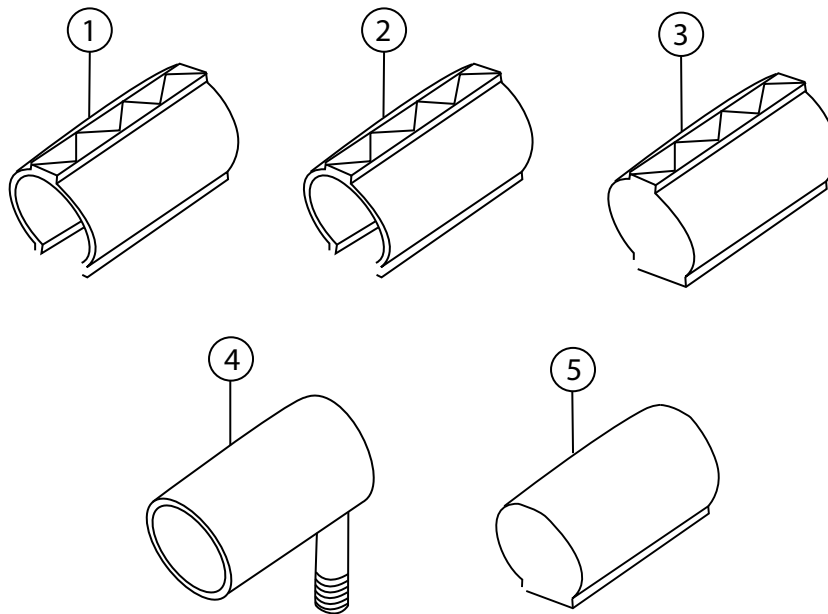

Däck och slang

Pos	Benämning	Art Nr
1	Däck 24"x1" högtryck	80558
	Däck 22"x1" högtryck	81125
2	Däck 20" luft lågtryck	80133
	Däck 20" massivt	80787
	Däck 22" massivt	81384
3	Däck 24" massivt	80768
	Slang 20" luft lågtryck	80132
	Slang 22" luft högtryck	80136
4	Slang 24"x1" luft högtryck	80560
	Slang massiv 20"	82706
	Slang massiv 22"	82705
5	Slang massiv 24"	82704