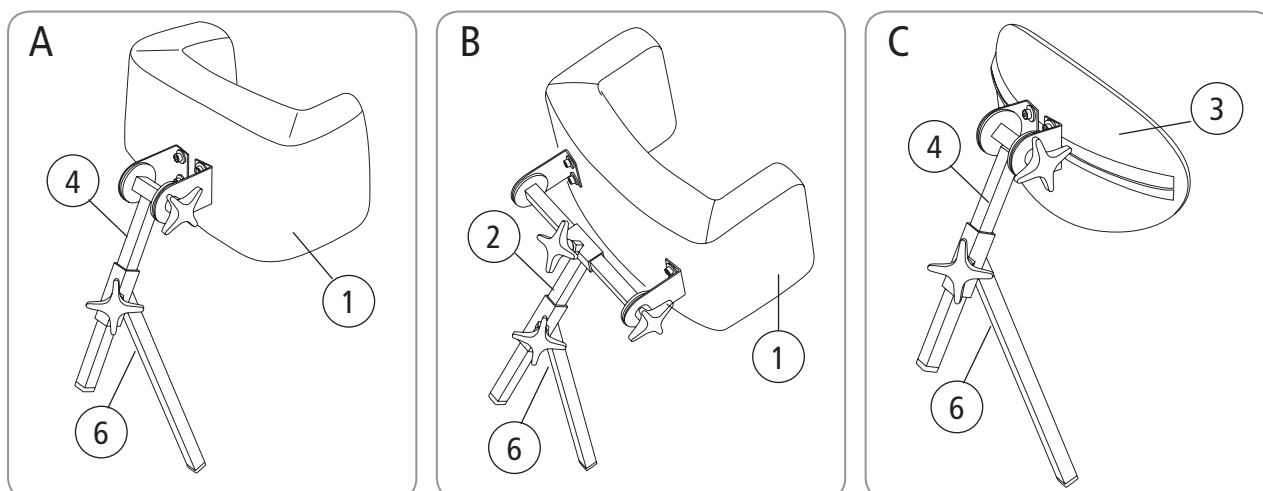

Huvudstöd

Pos	Benämning	Art nr
A	Huvudstöd mod 2 med sidor Dartex stag 45 gr	405766
1	Huvudstöd mod 2 med sidor exkl stag och fästelement 320x170 mm inv 240 mm Dartex	405753
4	Stag huvudstöd djupreg kompl	406262
6	Stag hrb huvudstöd 45 gr	406255
B	Huvudstöd mod 2 m sidor sidof Dartex stag 45 gr sidoförskjutbart	405767
1	Huvudstöd mod 2 med sidor exkl stag och fästelement 320x170 mm inv 240 mm Dartex	405753
2	Stag huvudstöd djupreg kompl för sidoförskjutning Vipp/Lett exkl fästelement	400261
6	Stag hrb huvudstöd 45 gr	406255
C	Huvudstöd mod 3 formad Dartex stag 45 gr	405761
3	Huvudstöd mod 3 formad exkl stag och fästelement 250x140 mm Dartex	405751
4	Stag huvudstöd djupreg kompl	406262
6	Stag hrb huvudstöd 45 gr	406255
7	Stag hrb huvudstöd 90 gr	400260
8	Stag hrb huvudstöd svanhals Vipp/Lett exkl fästelement.....	400262
9	Ryggbeslag huvudstöd ryggdyna kompl sats	406256
10	Huvudstödsfäste för körbygel kompl sats	25795