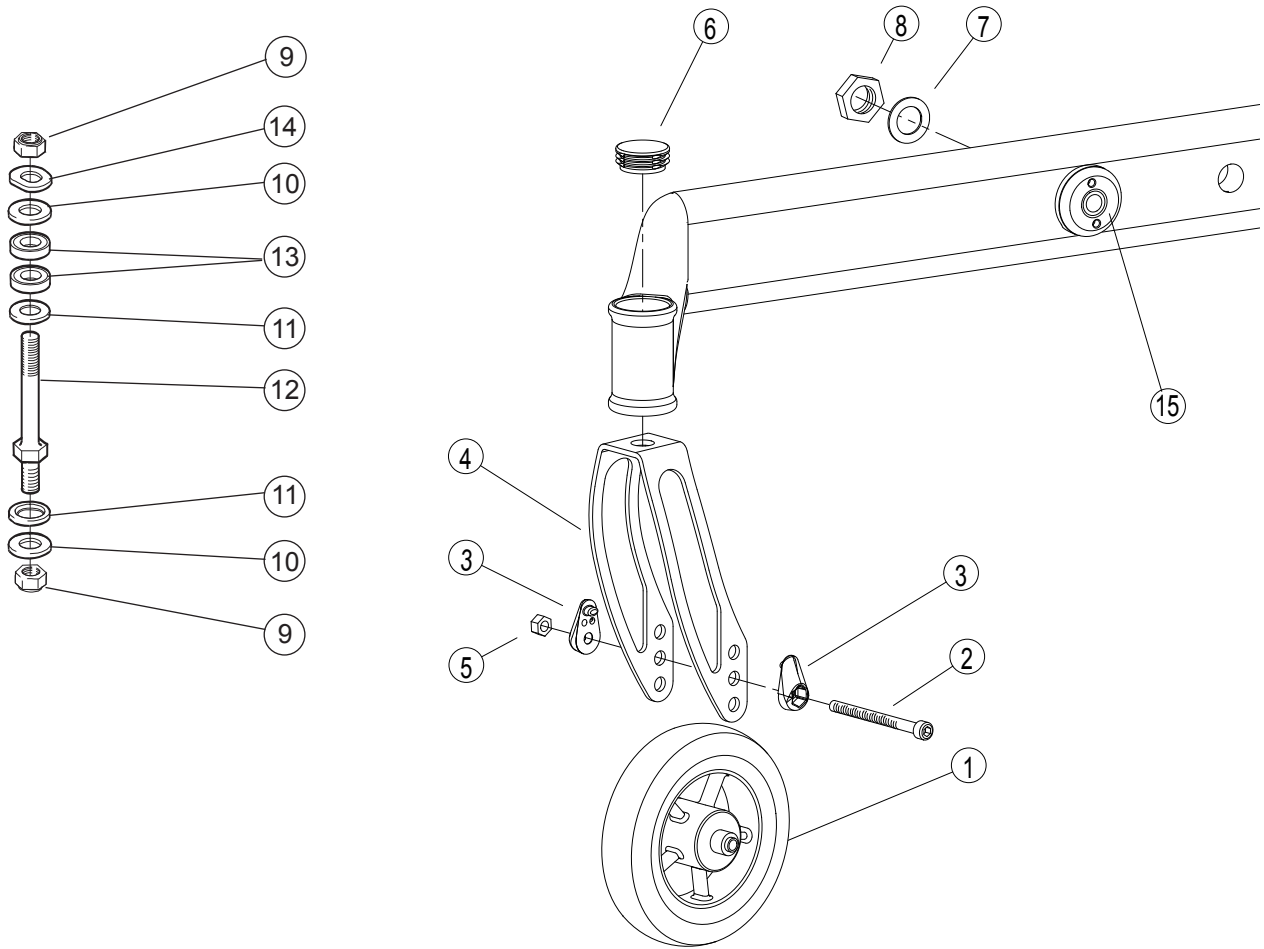

Länkhjul

Pos	Benämning	Art Nr	Pos	Benämning	Art Nr
1,2,5	Länkhjul 5 125x30 massivt hårt	27865	5	Låsmutter M 6	12035
	Länkhjul 6 150x30 massivt hårt	27869	6	Ändavslutning	50144
	Länkhjul 7 175x45 massivt mjukt	27867	7	Schnorrbricka 17x24x1,3 fzb	13084
1	Länkhjul		8	Mutter M16x1 NV 24 B8	12052
2	Skruv M 6x 75 MC6S 12.9 svkr	11338	9	Låsmutter 1 / 2 UNF låg svkr	12037
3	Skydd hjulaxel PA 6	51049	10	Bricka BRB 13.5 svkr	13031
	Skydd hjulaxel PA 6 (50 st).....	27954	11	Bricka BRB 13.5 svkr med fas	13032
4	Framgaffel kort exkl axel	26185-01	12	Axel framgaffel stål	20243
	Framgaffel medium exkl axel	26186-01	13	Kullager 1/2 EEA 2RS	80244
	Framgaffel lång exkl axel	26187-01	14	Bricka 13x24x1.2 DIN 137B fzb	13040
4, 9-12	Framgaffel kort 20" Next, stålaxel	26198	15	Grundbult reservdelssats	26830
	Framgaffel medium 22" Next, stålaxel	26199			
	Framgaffel lång 24" Next, stålaxel	26200