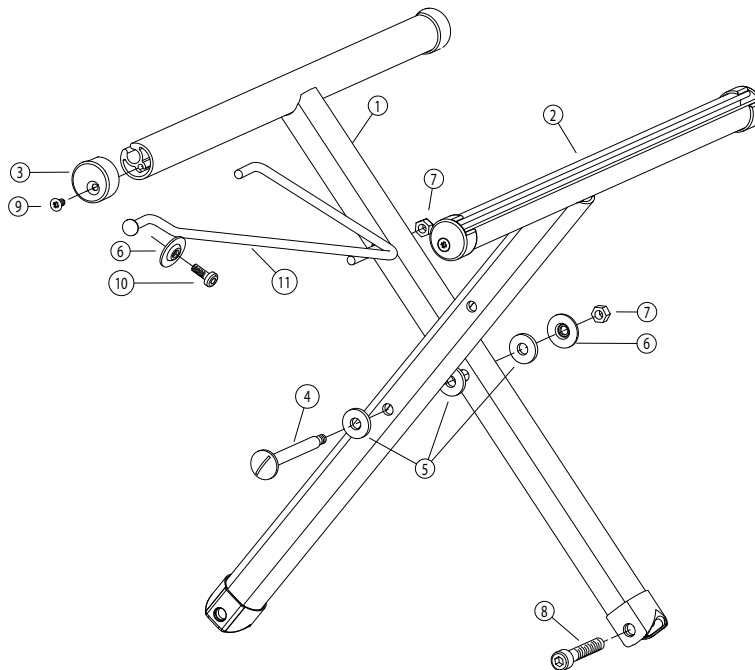

Kryss

Pos	Benämning	Art Nr	Pos	Benämning	Art Nr
1	Kryssdel kort 35 cm hö	26075-42-1		Kryssdel lång 37,5 cm vä	26085-42-2
	Kryssdel kort 37,5 cm hö	26076-42-1		Kryssdel lång 40 cm vä	26086-42-2
	Kryssdel kort 40 cm hö	26077-42-1		Kryssdel lång 42,5 cm vä	26087-42-2
	Kryssdel kort 42,5 cm hö	26078-42-1		Kryssdel lång 45 cm vä	26088-42-2
	Kryssdel kort 45 cm hö	26079-42-1		Kryssdel lång 47,5 cm vä	26089-42-2
	Kryssdel kort 47,5 cm hö	26080-42-1		Kryssdel lång 50 cm vä	26090-42-2
	Kryssdel kort 50 cm hö	26081-42-1	3	Ändstopp sitsrör Cross	50406
	Kryssdel lång 35 cm hö	26084-42-1	4	Axel kryssled	20437
	Kryssdel lång 37,5 cm hö	26085-42-1	5	Bricka D20 d9 t=3	50847
	Kryssdel lång 40 cm hö	26086-42-1	6	Bricka kryssled kupad	13075
	Kryssdel lång 42,5 cm hö	26087-42-1	7	Låsmutter M 6	12035
	Kryssdel lång 45 cm hö	26088-42-1	8	Skruv M8 x45 MC6S 8.8	11557
	Kryssdel lång 47,5 cm hö	26089-42-1	9	Skruv B8x16 FXS	11401
	Kryssdel lång 50 cm hö	26090-42-1	10	Skruv DG 50x 14 WN	11528
2	Kryssdel kort 35 cm vä	26075-42-2	11	Deltastag Next 35 cm	81205
	Kryssdel kort 37,5 cm vä	26076-42-2		Deltastag Next 37,5 cm	81206
	Kryssdel kort 40 cm vä	26077-42-2		Deltastag Next 40 cm	81207
	Kryssdel kort 42,5 cm vä	26078-42-2		Deltastag Next 42,5 cm	81208
	Kryssdel kort 45 cm vä	26079-42-2		Deltastag Next 45 cm	81209
	Kryssdel kort 47,5 cm vä	26080-42-2		Deltastag Next 47,5 cm	81210
	Kryssdel kort 50 cm vä	26081-42-2		Deltastag Next 50 cm	81211
	Kryssdel lång 35 cm vä	26084-42-2