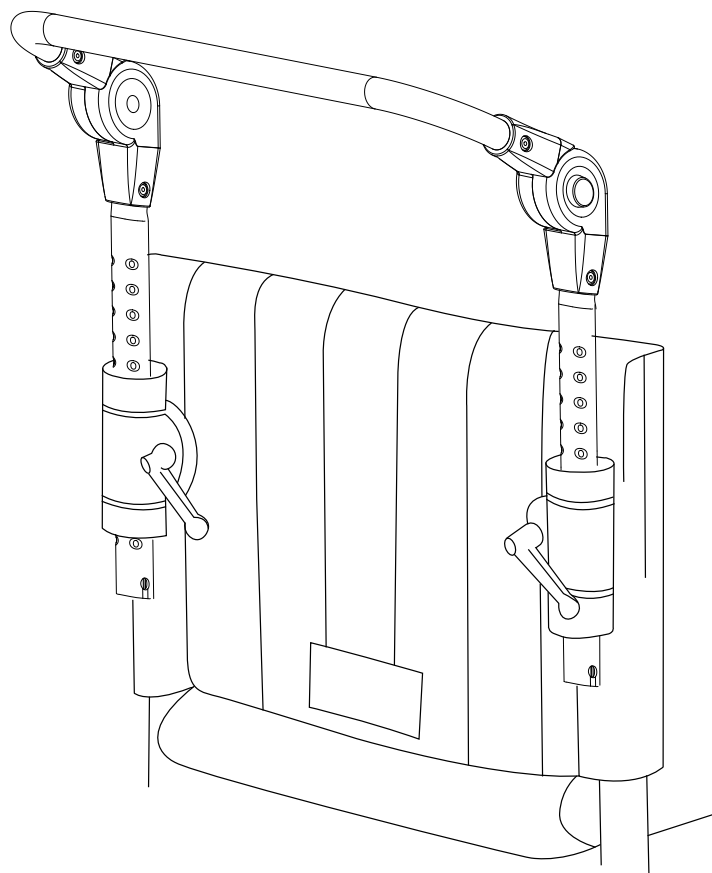

Körbygel vinkelreglerbar

Pos	Benämning	Art Nr
1	Körbygel vrb Next Comf 35 cm.....	27161
	Körbygel vrb Next Comf 37.5 cm	27162
	Körbygel vrb Next Comf 40 cm.....	27163
	Körbygel vrb Next Comf 42.5 cm	27164
	Körbygel vrb Next Comf 45 cm	27165
	Körbygel vrb Next Comf 47.5 cm.....	27166
	Körbygel vrb Next Comf 50 cm	27167