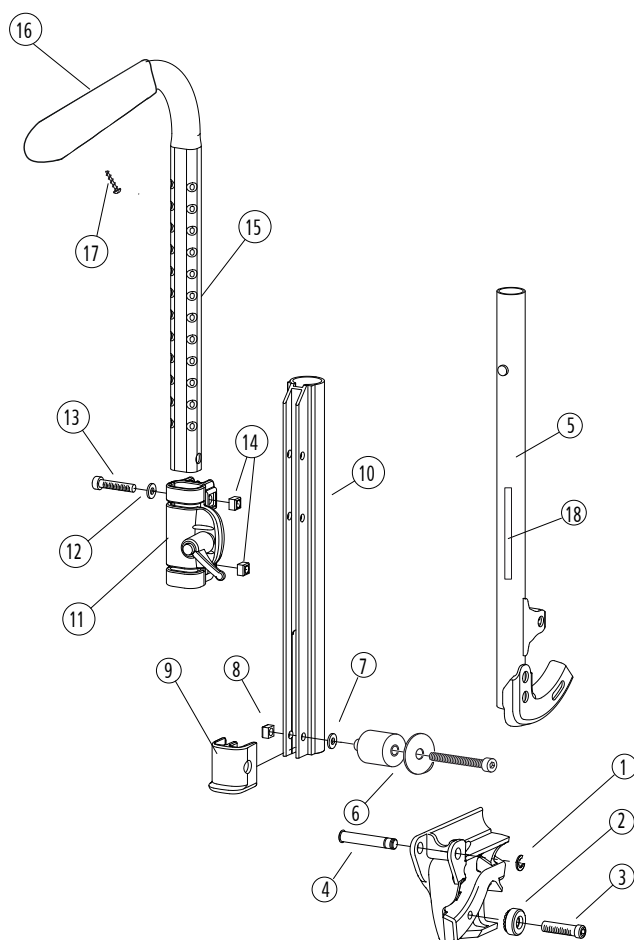

Ryggrör justerbar

Med justerbar ryggklädsel