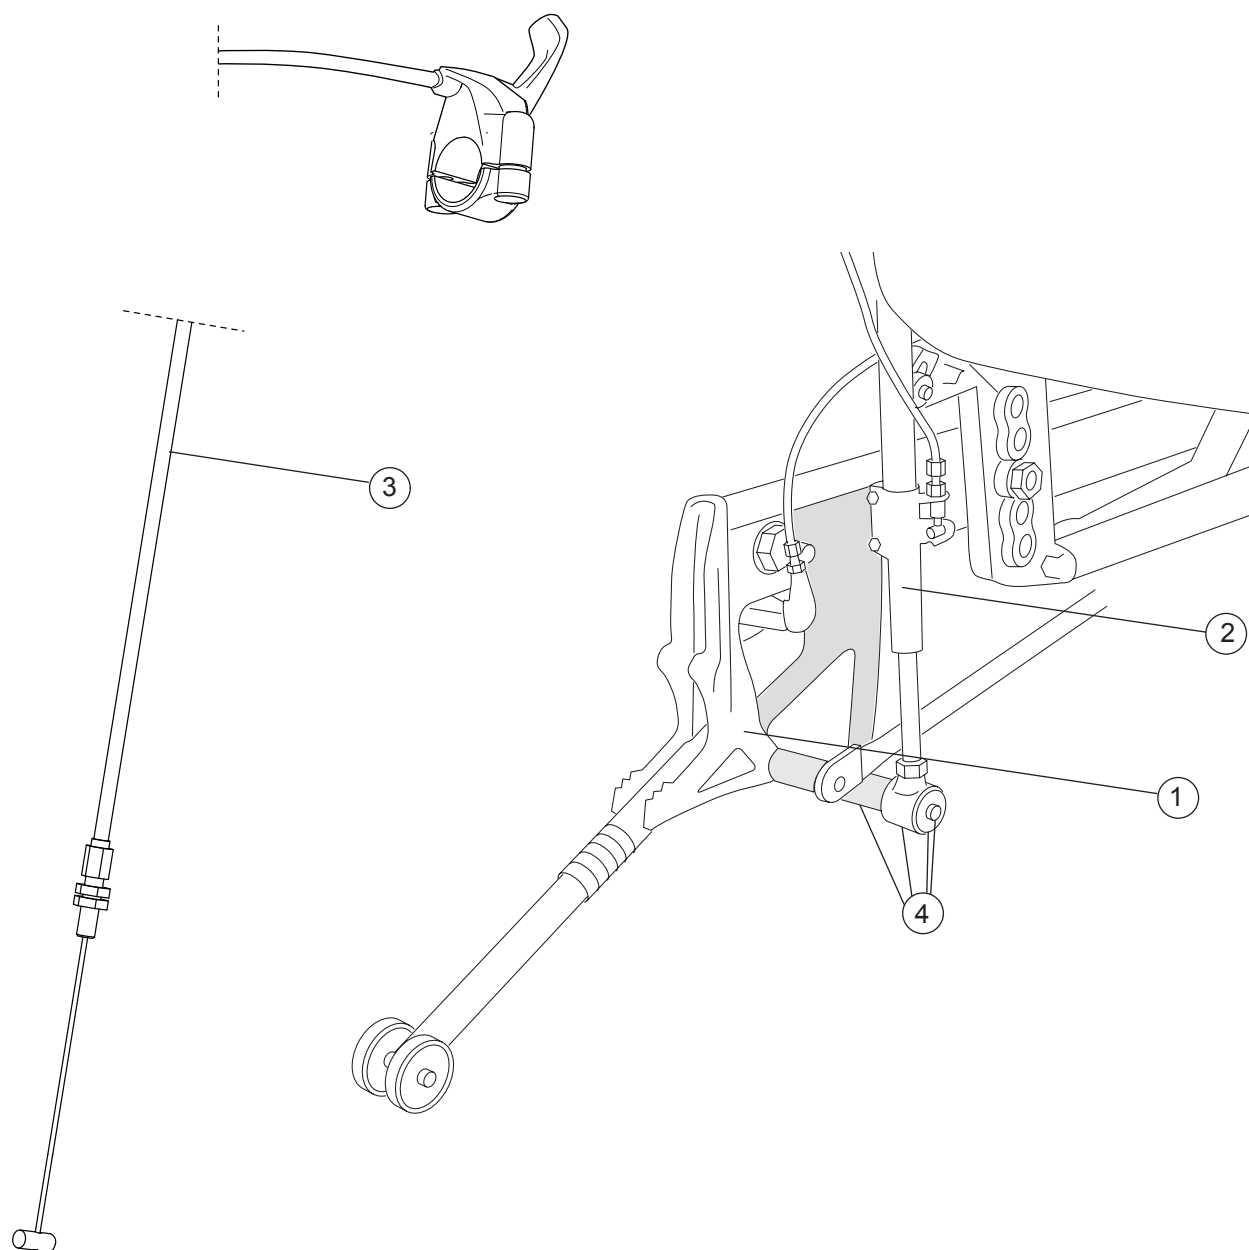

Balk / Tilt

Pos	Benämning	Art Nr
1	Balk Next Comfort kort grå hö	26586-42
	Balk Next Comfort kort grå vä	26587-42
	Balk Next Comfort lång grå hö	26589-42
	Balk Next Comfort lång grå vä	26590-42
2	Låskolv Next Comfort	82716
3	Vajerpaket Next Comfort	27177
4	Dämparfäste Next Comfort.....	26416