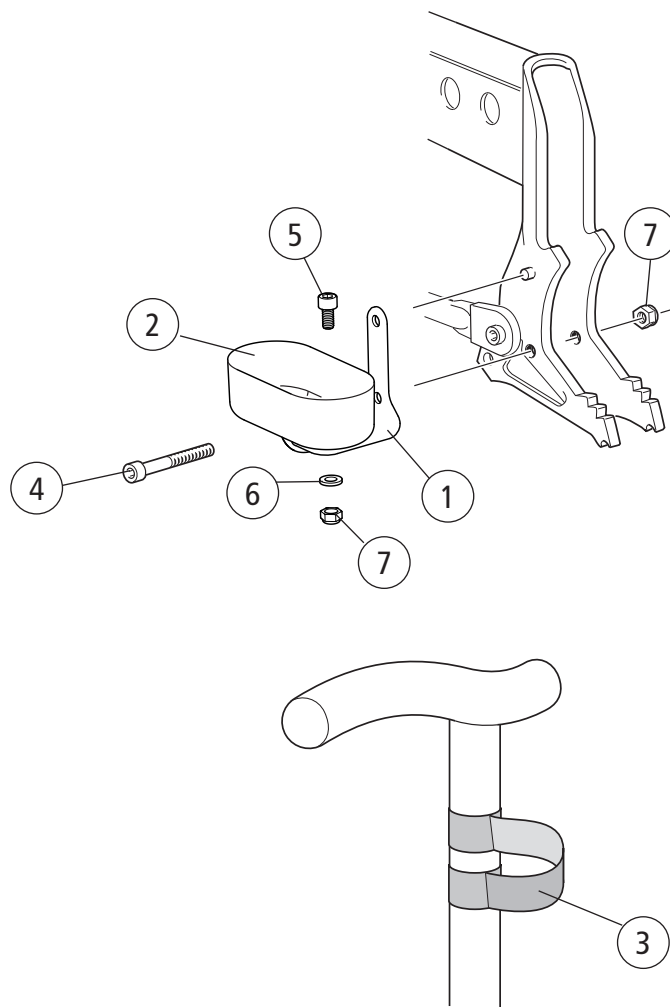

Käpphållare Universal

Pos	Benämning	Art nr
1-7	Käpphållare universal.....	27327
1	Fästplåt käpphållare.....	82390
2	Käpphållare M100.....	50866
3	Resårband Cross svart.....	80621
4	Skruv M6 x 40 MC6S 10,9 fzb.....	11229
5	Skruv M6 x 12 MC6S 8,8 fzb.....	11577
6	Bricka 6,4 x 14 x 1,5.....	13058
7	Låsmutter M6 DIN 985-6 fzb.....	12017