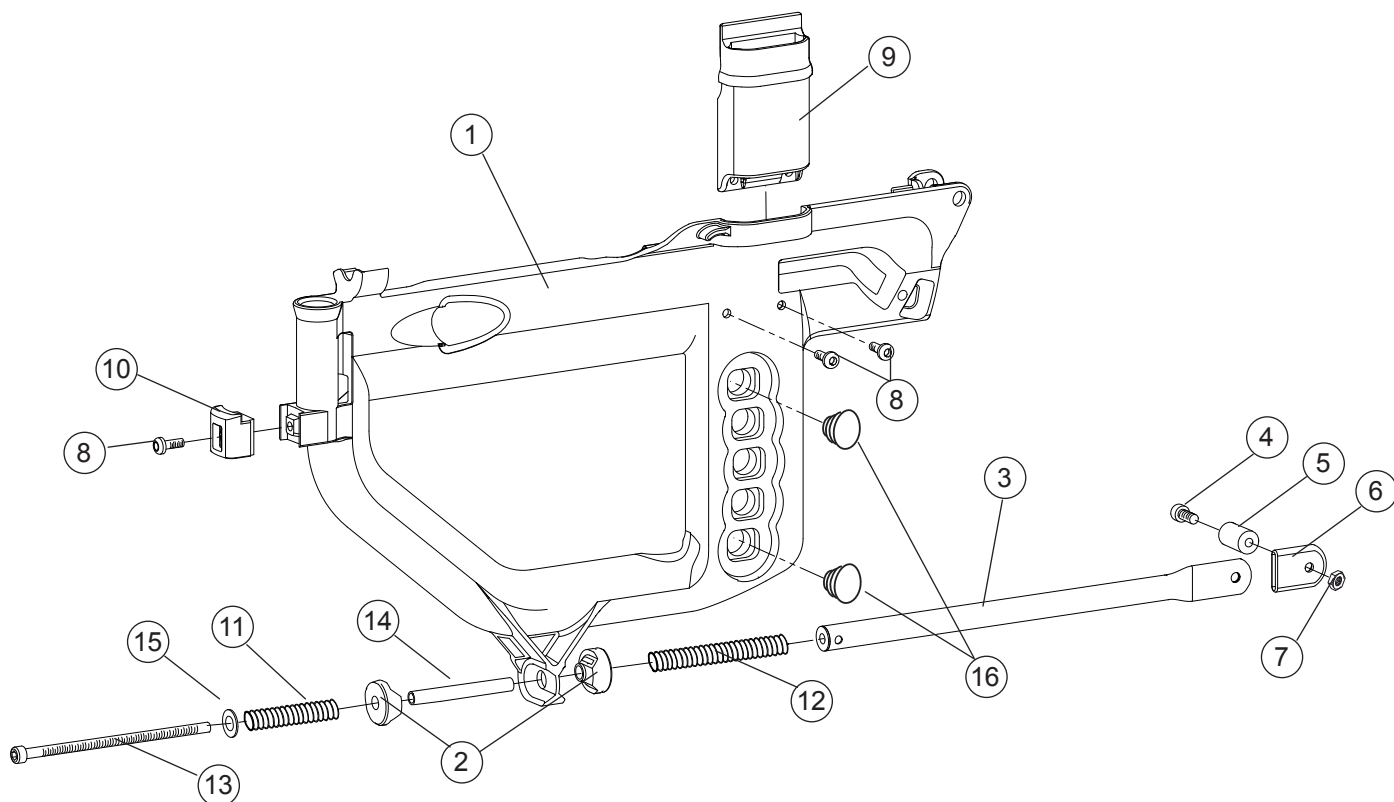

Gavel

Pos	Benämning	Art Nr
1-16	Gavel kort hö	26411-**-1
	Gavel kort vä	26411-**-2
	Gavel lång hö	26412-**-1
	Gavel lång vä	26412-**-2
2	Dämpare stag gaveldel	50909
3	Stag	26129-42
4	Skruv M 6x 30 MC6S	11398
5	Distans stag Next Comfort	20465
6	Ändavslutning	50858
7	Låsmutter M6	12035
8	Skruv Dg 50x14 WN	11528
9	Armstödsfäste	50846
10	Låsklack	50845
11	Fjäder BR 16x64	81790
12	Fjäder V 16x38	81789
13	Skruv M6x140 MC6S	11559
14	Distansrör	20473
15	Bricka 6.4x14x1.5 DIN 134 svkr	13058
16	Ändavslutning 19x1.5, 3 mm lamellplatta svart...	50010

** Ange färgnummer:

Färgkoder ramar:

48=Blåbärsblå

53=Grå bläster