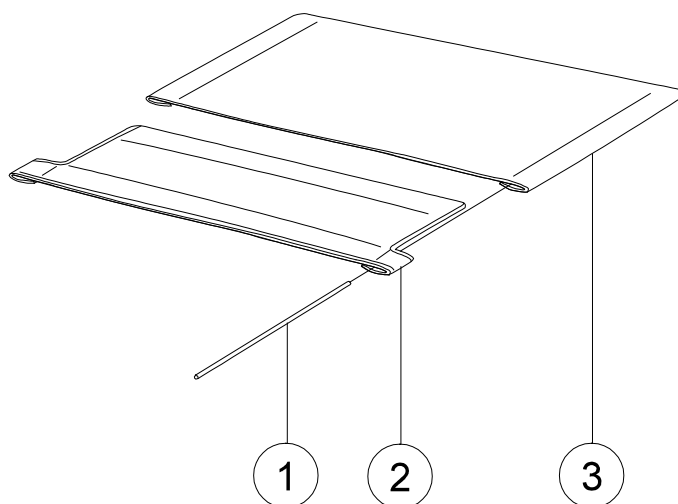

Sitsklädsel

Pos	Benämning	Art Nr	Pos	Benämning	Art Nr
1	Markispinne L381 sitsklädsel kort	80617		Klädsel sits kort 45 cm svart	62239-60
	Markispinne L446 sitsklädsel lång	80618		Klädsel sits kort 47,5 cm svart	62372-60
2	Klädsel sits framdel 35 cm	62336		Klädsel sits kort 50 cm svart	62302-60
	Klädsel sits framdel 37,5 cm	62337		Klädsel sits lång 35 cm svart	62240-60
	Klädsel sits framdel 40 cm	62338		Klädsel sits lång 37,5 cm svart	62241-60
	Klädsel sits framdel 42,5 cm	62339		Klädsel sits lång 40 cm svart	62242-60
	Klädsel sits framdel 45 cm	62340		Klädsel sits lång 42,5 cm svart	62243-60
	Klädsel sits framdel 47,5 cm	62385		Klädsel sits lång 45 cm svart	62244-60
	Klädsel sits framdel 50 cm	62341		Klädsel sits lång 47,5 cm svart ...	62373-60
2-3	Klädsel sits kort 35 cm svart	62235-60		Klädsel sits lång 50 cm svart	62303-60
	Klädsel sits kort 37,5 cm svart	62236-60			
	Klädsel sits kort 40 cm svart	62237-60			
	Klädsel sits kort 42,5 cm svart	62238-60