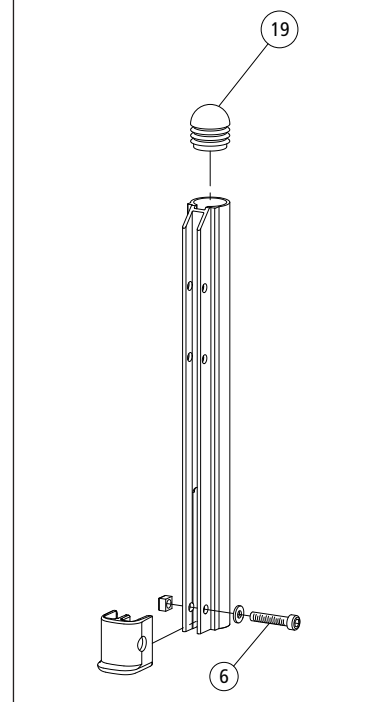

Pos	Benämning	Art Nr
1	Spårryttare RSM 6 rfr	13036
2	Distans 20/8.5/9.5	20320
3	Skruv M6x25 MC6S 12.9	11317
4	Axel ryggled Next Comfort	20505
5	Ryggrör 55 cm höger	26890-01-1
	Ryggrör 55 cm vänster	26890-01-2
6	Monteringssats Rygg ECS (del av)	26630
7	Bricka BRB 6,4x10x1.5	13080
8	Fyrkantsmutter hög M6 svkr	12058
9	Täckåpa Crossrygg höger	50405
	Täckåpa Crossrygg vänster	50407
10	Ryggskena	80851
11	Fäste körhadtag Cross	25676
12	Bricka BRB M 6 svkr	13030
13	Skruv M 6x30 MC6	11398
14	Fyrkantsmutter hög M6 svkr	12058
15-17	Körhandtag hrb Cross std kompl	27588-01
15	Körhandtag hrb Cross	27298
16	Handtagsklädsel	82221
17	Skruv B 8 x 16	11041
18	Etikett höjdjustering.....	72332
19	Ändropp 25-21 / 23 R12.5.....	50248