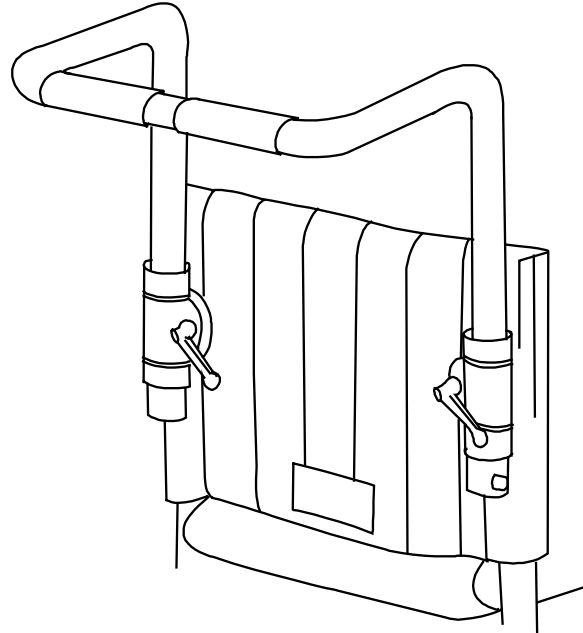

Körbygel

Pos	Benämning	Art Nr
1	Körbygel hrb Cr rygg2 35 cm rygg 3A 37.5 cm kompl	25578-01
	Körbygel hrb Cr rygg2 37.5 cm rygg 3A 40 cm kompl	25579-01
	Körbygel hrb Cr rygg2 40 cm rygg 3A 42 cm kompl	25580-01
	Körbygel hrb Cr rygg2 42.5 cm rygg 3A 45 cm kompl	25581-01
	Körbygel hrb Cr rygg2 45 cm rygg 3A 47.5 cm kompl	25582-01
	Körbygel hrb Cr rygg2 47.5 cm rygg 3A 50 cm kompl	25730-01
	Körbygel hrb Cr rygg2 50 cm kompl	25583-01