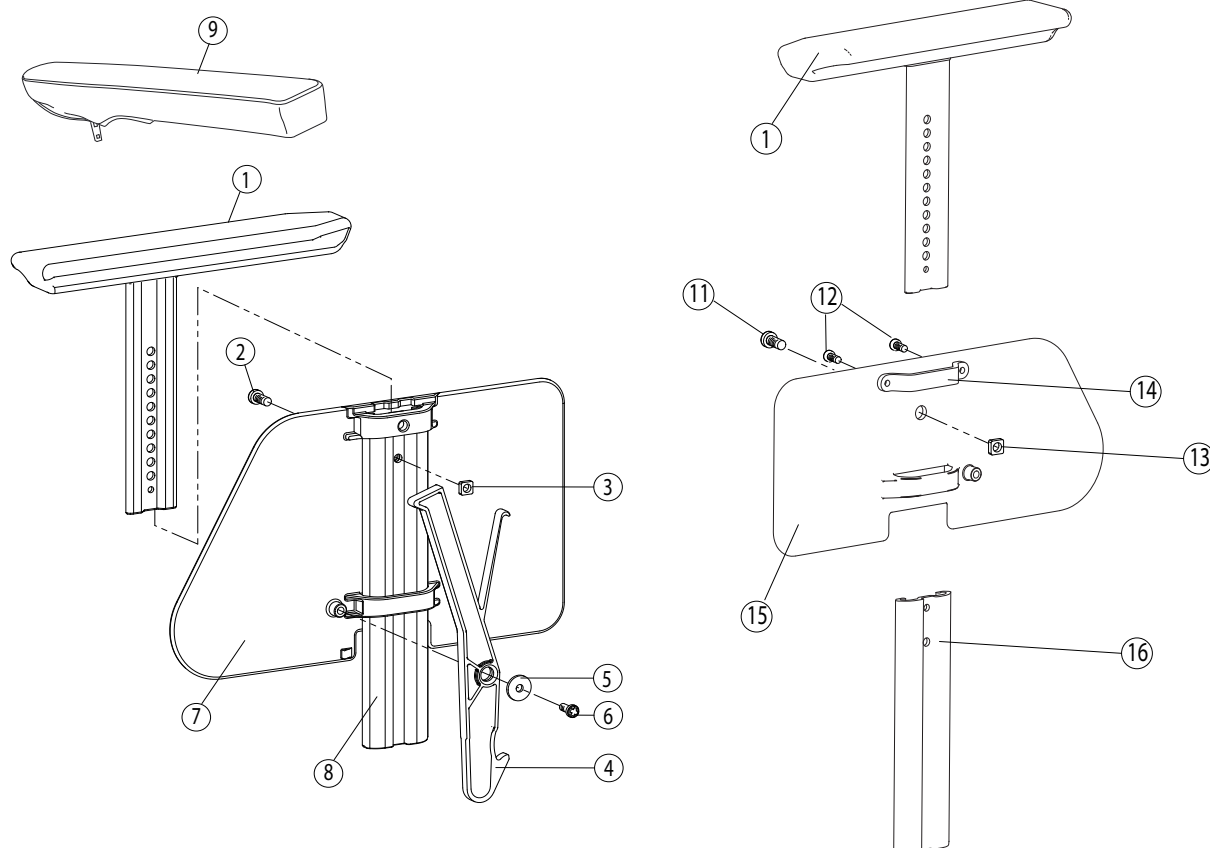

Armstöd

Pos	Benämning	Art Nr	Pos	Benämning	Art Nr
1	Armstöd Next kort hö L 246	26211-1	1, 11-16	Armstöd Next lågt kort kompl hö.....	26289-1
	Armstöd Next kort vä L 246	26211-2		Armstöd Next lågt kort kompl vä.....	26289-2
	Armstöd Next lång hö L 376	26212-1		Armstöd Next lågt långt kompl hö.....	26290-1
	Armstöd Next lång vä L 376	26212-2		Armstöd Next lågt långt kompl vä	26290-2
2	Skruv MC6LS 6x14 SW=5 svkr	11539	11	Skruv M6 x 10 MC6S	11022
3	Fyrkantsmutter hög M6 svkr	12058	12	Skruv M5 x 10 MF6S	11238
4	Låsspak armstöd Next	50882	13	Fyrkantsmutter hög M6 svkr.....	12058
5	Bricka 5,5x18x2 svkr	13056	14	Bygel armstöd Next	26287-01
6	Skruv PTKX 50x12 svkr	11538	15	Skyddsskiva Next låg hö	26288-1
7	Skyddsskiva Next hö	50883	16	Profil armstöd undre Next låg	81417
	Skyddsskiva Next vä	50884			
8	Profil armstöd undre Next	81334			
1-8	Armstöd Next kort hö kompl	81201			
	Armstöd Next kort vä kompl	81202			
	Armstöd Next lång hö kompl	81203			
	Armstöd Next lång vä kompl	81204			
9	Armstödsdyna polstrad kort Dartex	62282-63			
	Armstödsdyna polstrad kort mörkgrå	62282-60			
	Armstödsdyna polstrad lång Dartex	62283-63			
	Armstödsdyna polstrad lång mörkgrå	62283-60			
	Armstödsdyna gel kort kompl Dartex	26240-63			
	Armstödsdyna gel kort kompl mörkgrå	26240-60			
	Armstödsdyna gel lång kompl Dartex	26241-63			
	Armstödsdyna gel lång kompl mörkgrå	26241-60