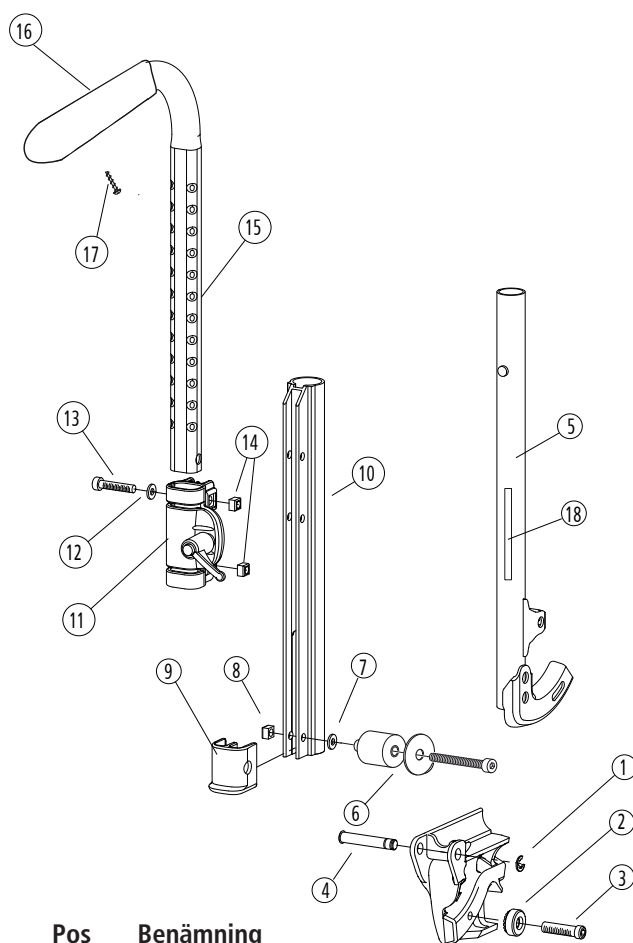

Hög rygg

Med justerbar ryggklädsel