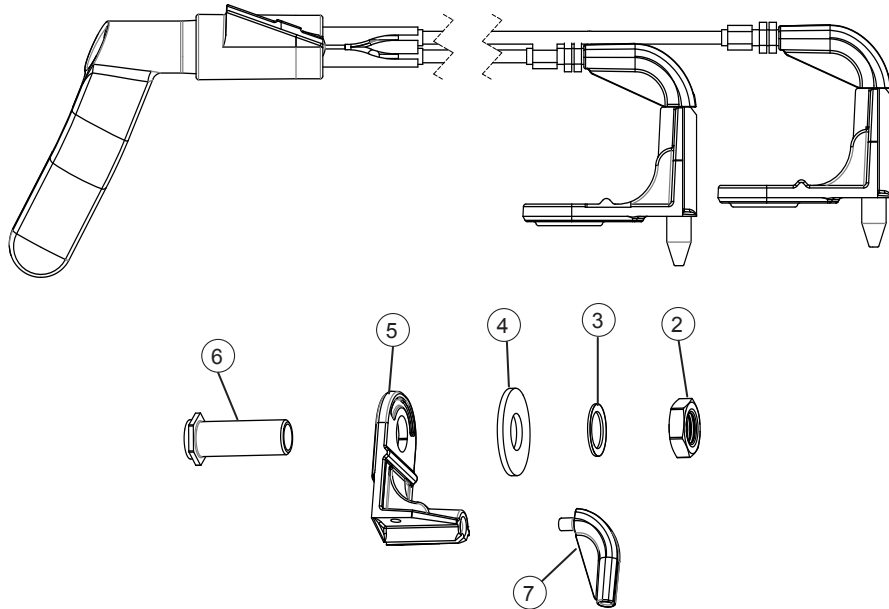

Enhandsbroms

Pos	Benämning	Art Nr
1-7	Enhandsbroms hö kompl	26529-1
	Enhandsbroms vä kompl	26529-2
2	Mutter M16x1 NV 24 B8	12052
3	Schnorrbricka 17x24x1,3 fzb	13084
4	Bricka 17x40x3 fzb	13076
5	Bromshus	81290
6	Navhylsa	20448
7	Vinkelrör broms	50875