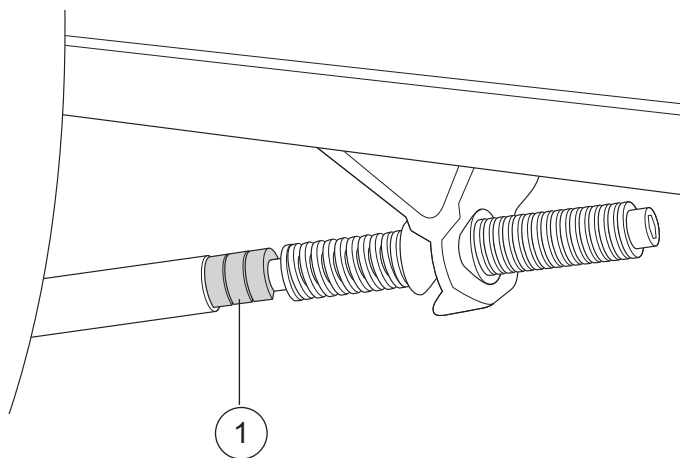

Vinkelbegränsning

Pos	Benämning	Art nr
1	Vinkelbegränsning.....	27791