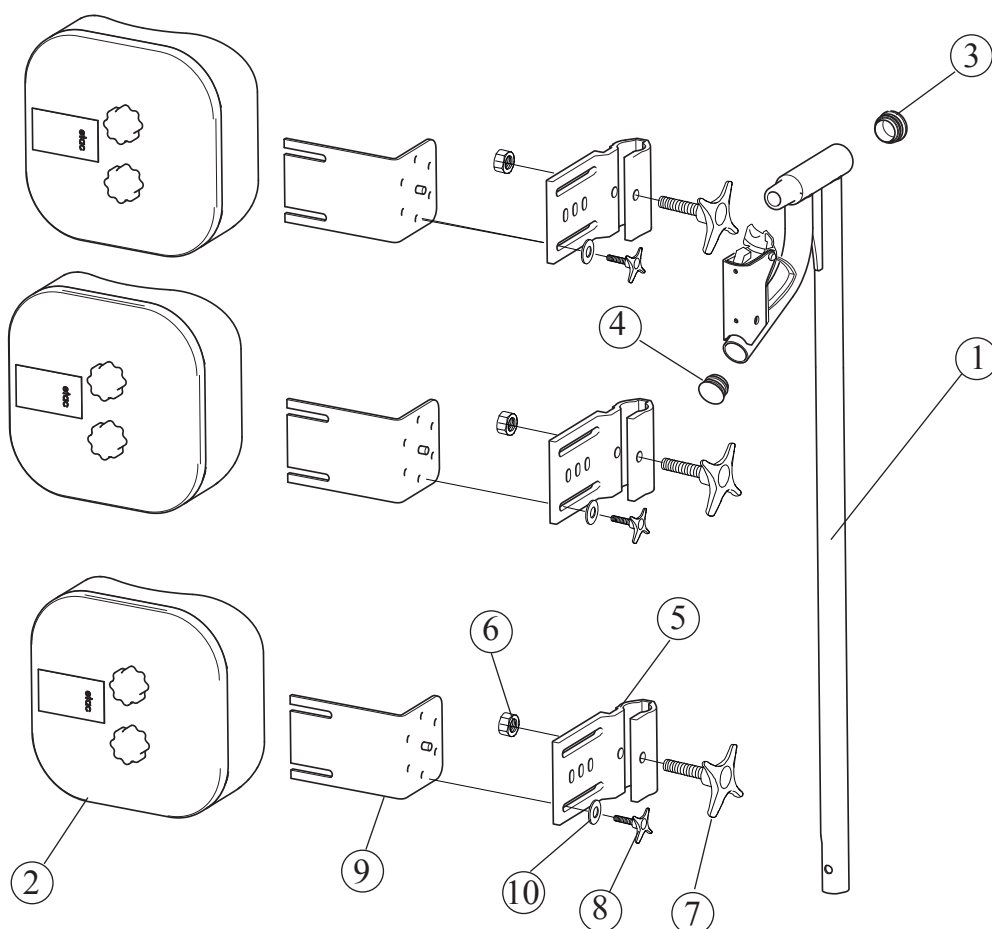

Gipsbenstöd

Pos	Benämning	Art Nr
1-8	Gipsbenstöd Next inkl 3 dynor hö kompl	27423-1
	Gipsbenstöd Next inkl 3 dynor vä kompl	27423-2
1	Gipsbenstöd Next	27424
2	Dyna gipsbenstöd kompl	82520
3	Ändavslutning SFL 20 benstöd .svart	50287
4	Ändavslutning 22x 1.5...3 mm lamell platta svart	50070
5	Dynkonsol benstöd vrb	24446-01
6	Mutter M 8 M6M fzb	12006
7	Stjärnratt 60x22 M 8x32 svart	80295
8	Ratt 40 M6x17 svart	80297
9	Dynhållare benstöd vrb svart	24421-01
10	Bricka 6.4x17x3 DIN 7349 .....stål fzb	13052
5-10	Dynkonsol benstöd vrb Cross m hållare svart	24544-01