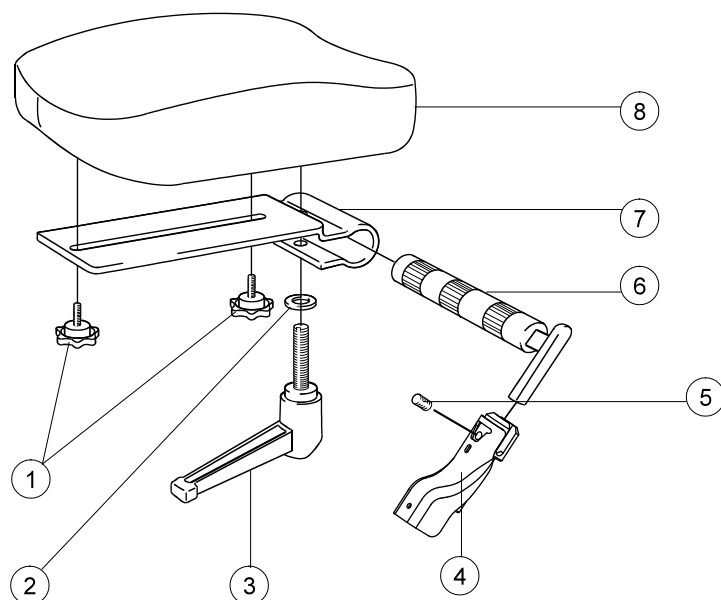

Amputationsbenstöd

Pos	Benämning	Art Nr
1-8	Amputationsbenstöd kompl mörkgrå	26205-60
	Amputationsbenstöd kompl Dartex	26205-63
1	Ratt M5x15 amput benstöd	80807
2	Bricka BRB 8.4/A2 rfr	13011
3	Vred M8x35 83mm	80808
4	Låsrör amputationsbenstöd	26206-01
5	Stoppskruv M8x8 SK6SS svkr	11388
6	Axel amputationsbenstöd kompl	25519-01
7	Dynkonsol amputationsbenstöd	80809
8	Stödplatta amputationsbenstöd mörkgrå	62335-60
	Stödplatta amputationsbenstöd Dartex	62335-63