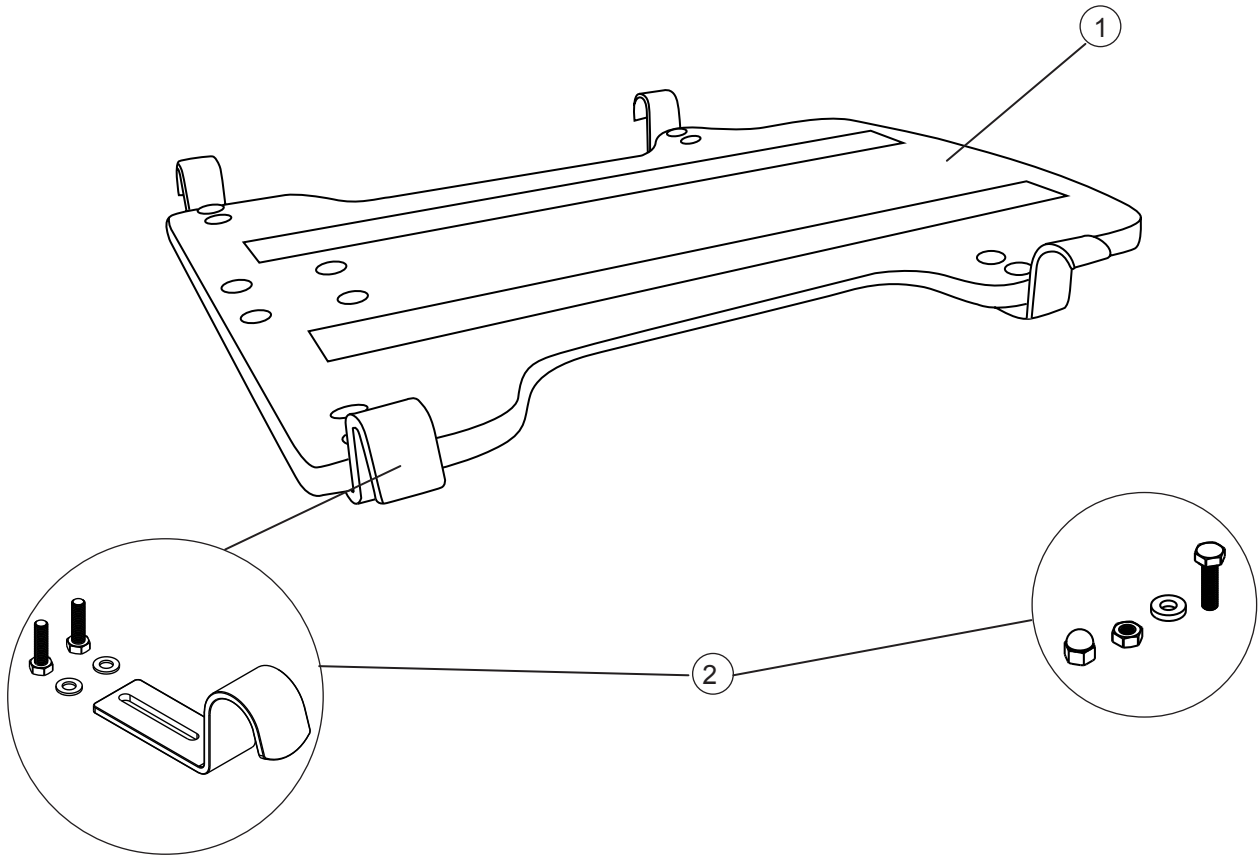

Sitsplatta

Pos	Benämning	Art Nr
1-2	Hård sits ECS kort 35-37,5 cm	26720
	Hård sits ECS kort 40-42,5 cm	26721
	Hård sits ECS kort 45-47,5 cm	26722
	Hård sits ECS kort 50 cm	26723
	Hård sits ECS lång 35-37,5 cm	26725
	Hård sits ECS lång 40-42,5 cm	26726
	Hård sits ECS lång 45-47,5 cm	26727
	Hård sits ECS lång 50 cm	26728
2	Monteringssats sits	26631