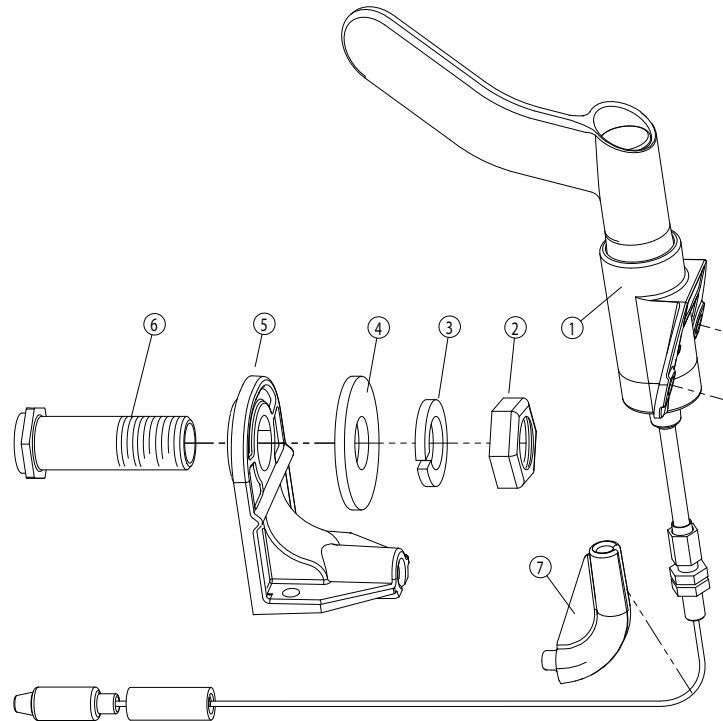

Brukarbroms

Pos	Benämning	Art Nr
1	Broms hö	26201-1
	Broms vä	26201-2
2	Mutter M16x1 NV 24 B8	12052
3	Schnorrbricka 17x24x1,3 fzb	13084
4	Bricka 17x40x3 fzb	13076
5	Bromshus	81290
6	Navhylsa	20448
7	Vinkelrör broms	50875