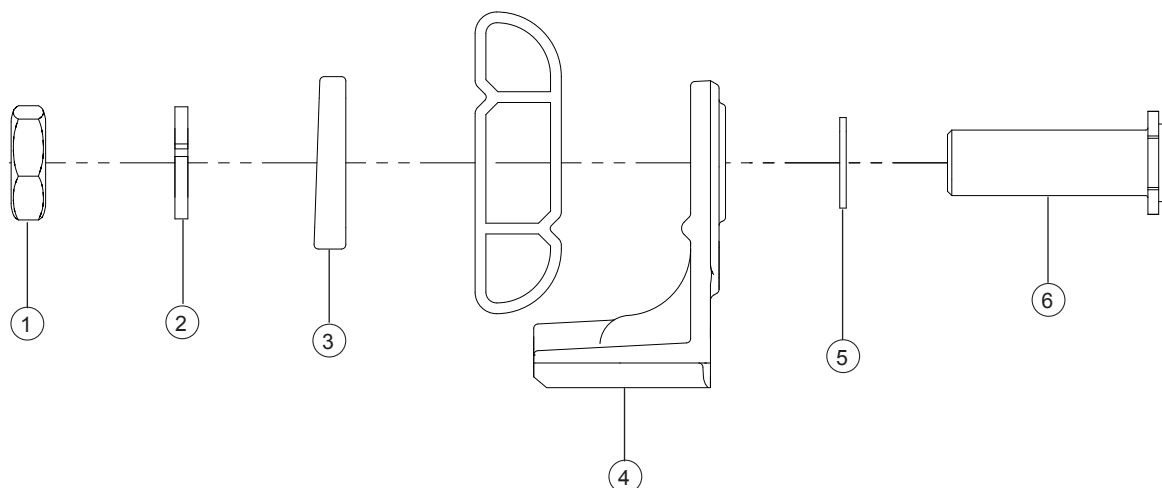

0° Cambervinkel

Pos	Benämning	Art Nr
1-6	Cambersats Next 0 gr	26718
1	Mutter M16x1 NV 24 B8 fzb	12052
2	Schnorrbricka 17x24x1,3 fzb	13084
3	Bromshus 0gr camber Next fräst	26672
4	Fräst fäste 0gr/4gr Camber vinkel	26670
5	Bricka 20x16.25x1.5 Alu	20479
6	Navhylsa 0gr/4gr Camber Next	20480