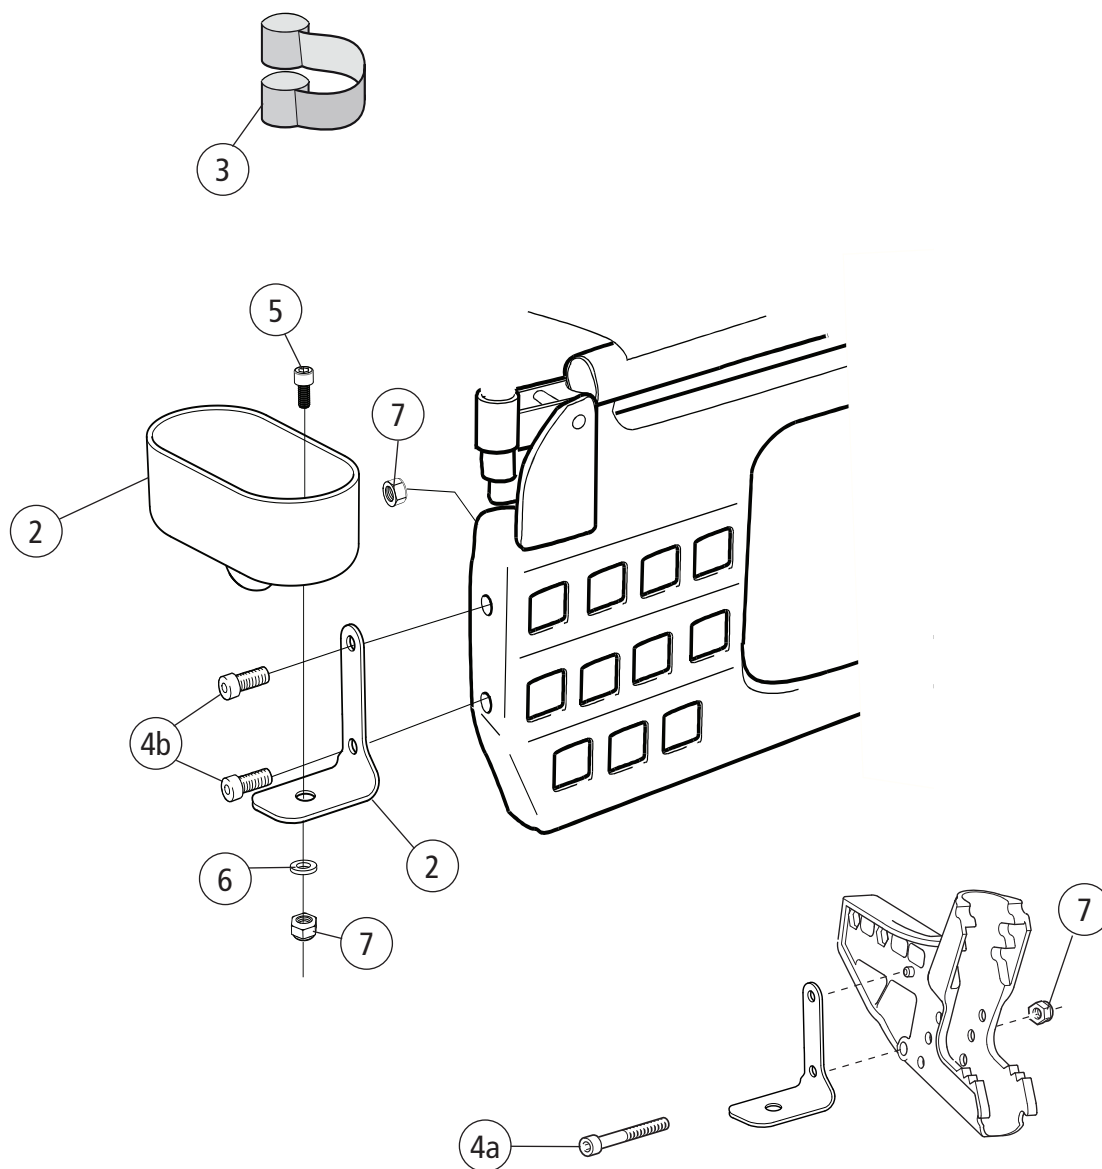

Käpphållare

Pos	Benämning	Art nr
1-9	Käpphållare universal.....	27327
1	Fästplåt käpphållare.....	82390
2	Käpphållare M100.....	50866
3	Resårband Cross svart.....	80621
4a	Skruv M6 x 40 MC6S 10,9 fzb.....	11229
4b	Skruv M6 x 20 MC6S.....	11392
5	Skruv M6 x 12 MC6S 8,8 fzb.....	11577
6	Bricka 6,4 x 14 x 1,5.....	13058
7	Låsmutter M6 DIN 985-6 fzb.....	12017