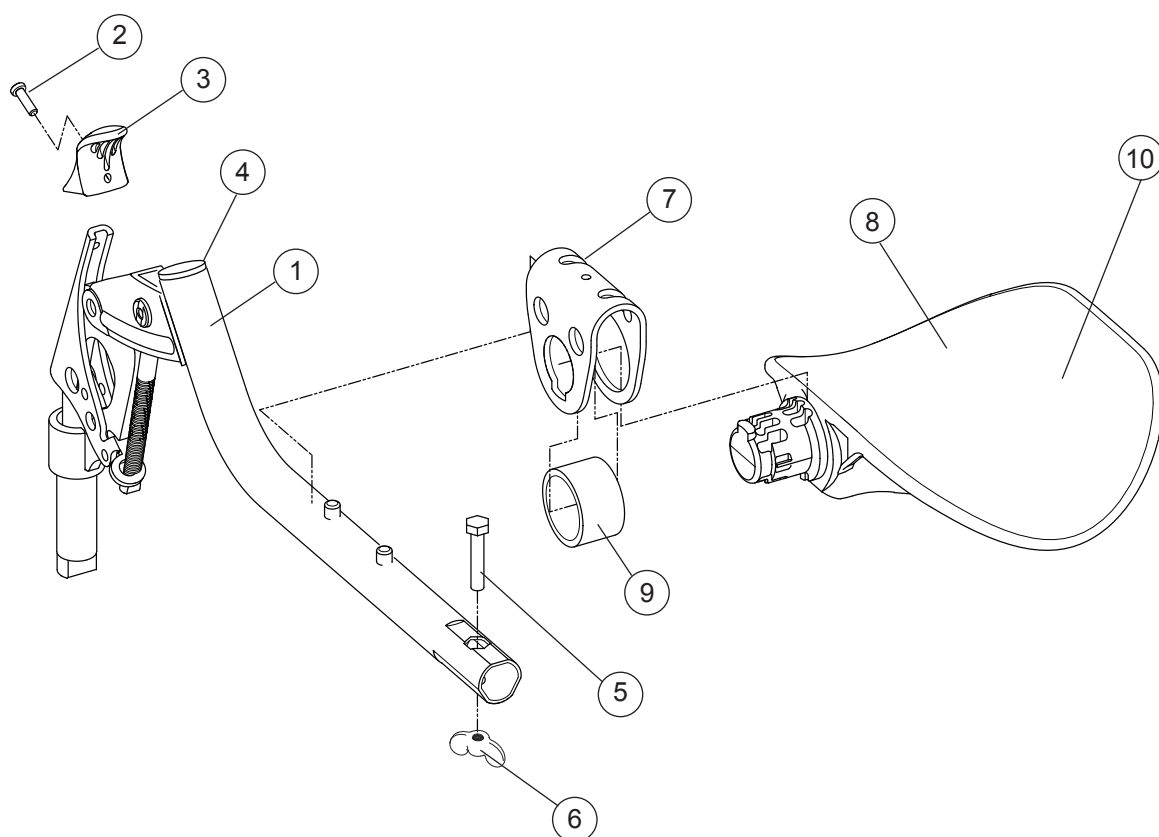

Vinkelreglerbart benstöd mod 3

Pos	Benämning	Art nr
1-9	Benstöd vrb kompl med vadplatta	26100
1-6	Benstöd vrb exkl vadplatta	27149
2	Skruv K40x14 PT-KX svkr	11419
3	Handtag vrb benstöd	50842
4	Ändavslutning 22x2.....	51020
5	Skruv M6 x 30 M6S 8,8 fzb DIN 931	11555
6	Vingmutter M6.....	82584
7	Fäste vadplatta vrb benstöd	26122
8	Vadplatta vrb benstöd.....	50844
9	PUR-ring	50860
7-9	Vadplatta kompl vrb benstöd	26136
10	Överdrag vadplatta vrb benstöd mörkgrå	62762-60
	Överdrag vadplatta vrb benstöd Dartex	62762-63