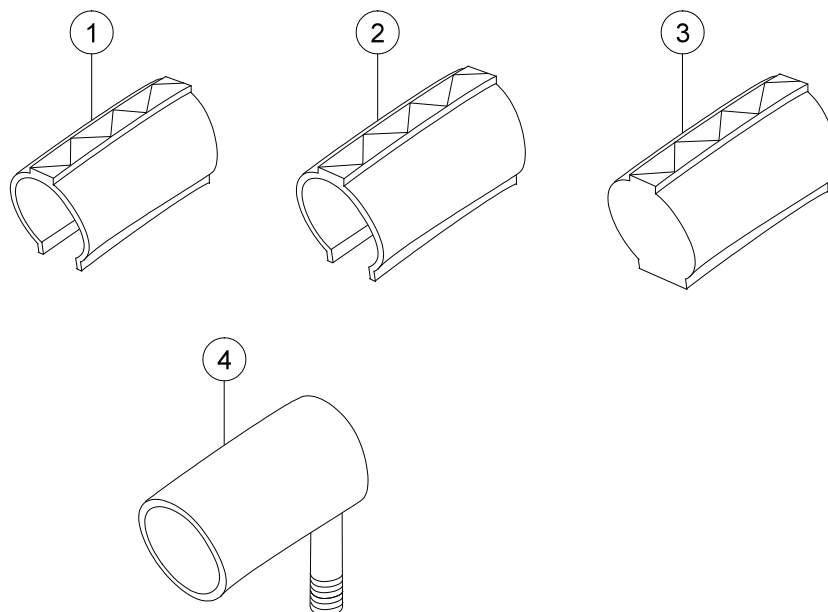

Däck och slang

Pos	Benämning	Art Nr
1	Däck 22" x 1" högtryck	81125
	Däck 24" x 1" högtryck	80558
2	Däck 20" luft lågtryck	80133
	Däck 22" luft lågtryck	80325
	Däck 24" luft lågtryck	80137
3	Däck 20" massivt	80787
	Däck 22" massivt	81384
	Däck 24" massivt	80768
4	Slang 20" luft lågtryck	80132
	Slang 22" luft högtryck	80136
	Slang 22" luft lågtryck	80327
	Slang 24" luft lågtryck	80138
	Slang 24" 1" högtryck	80560