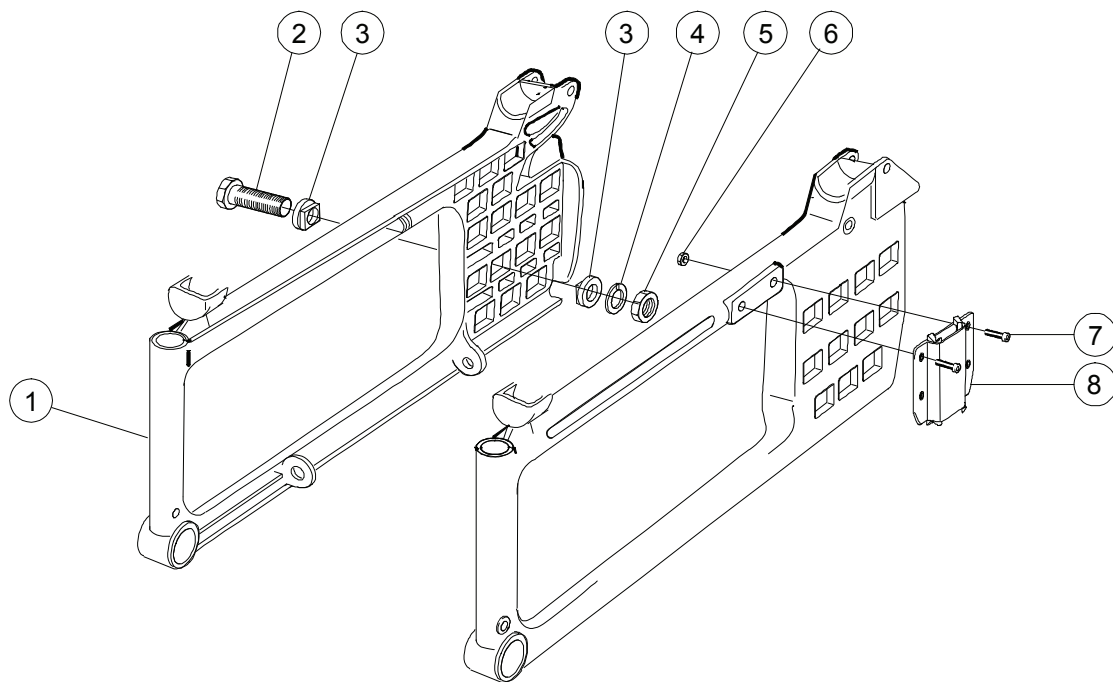

Gavel

xx=Ange färgkod, se sidan 2

Pos	Benämning	Art Nr
1, 6-8	Gavel kort höger	25561-xx-1
	Gavel kort vänster	25561-xx-2
	Gavel lång höger	25562-xx-1
	Gavel lång vänster	25562-xx-2
2	Navhylsa delgängad	20079
3	Camberbricka 2°	80594
	Camberbricka 0°	20331
4	Bricka FBB M16 fzb	13039
5	Mutter 5/8" UL6M UNF fzb	12016
6	Låsmutter	12035
7	Skruv M6x20 MC6S 8.8 svart	11392
8	Armstödfäste	25535