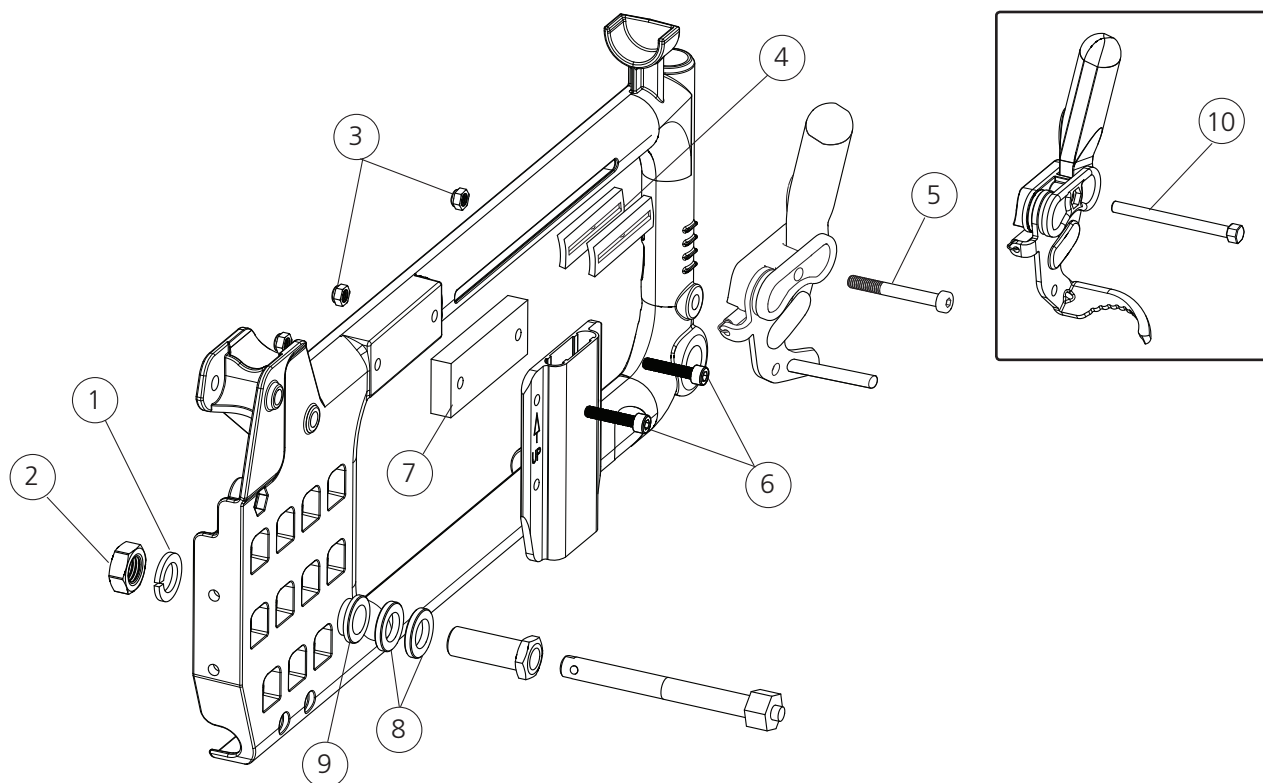

Breddningssats

Pos	Benämning	Art Nr
1-10	Breddningssats 20 mm	26854
1	Bricka M16 fzb DIN 128 B.....	13039
2	Mutter 5/8 UL6M UNF fzb	12016
3	Låsmutter M 6 svkr DIN 985-6	12035
4	Adapter broms	51019
5	Skruv M 6x 60 MC6S svkr.....	11408
6	Skruv M 6x 30 MC6S 8.8 svkr esloc	11398
7	Distans breddningssats	50956
8	Distans bakaxel.....	20232
9	Camberbricka Cross 0 gr	20331
10	Skruv M 6x 65 M6S 8.8 svkr	11606