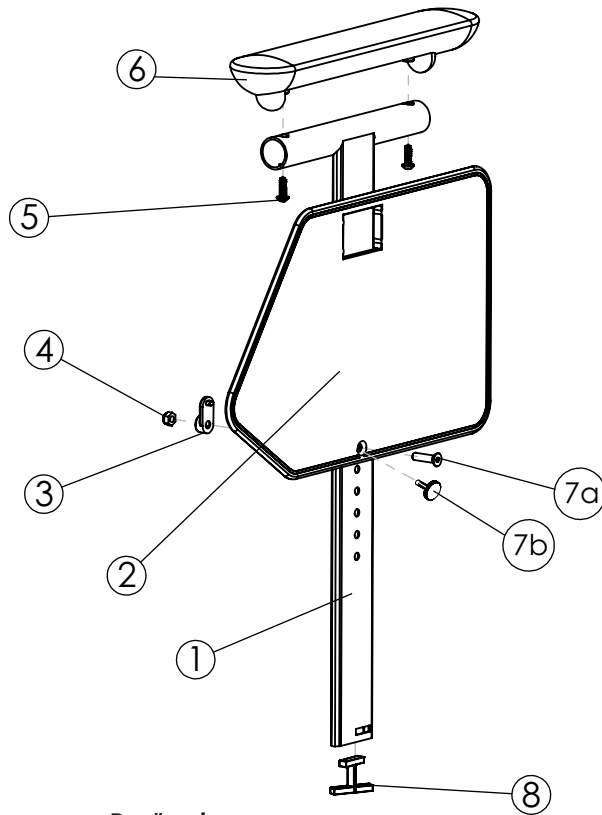

Armstöd

Pos.	Benämning	Art nr
1-7a	Armstöd M100/Cross kort hö	27230-1
	Armstöd M100/Cross kort vä	27230-2
	Armstöd M100/Cross lång hö	27231-1
	Armstöd M100/Cross lång vä	27231-2
1-7b, 9	Armstöd Cross kort hö hrb m fingerskruv	27349-1
	Armstöd Cross kort vä hrb med fingerskruv	27349-2
	Armstöd Cross lång hö hrb med fingerskruv	27350-1
	Armstöd Cross lång vä hrb med fingerskruv	27350-2
1	Armstödsprofil M100 kort	82296
	Armstödsprofil M100 lång hö	82297-1
	Armstödsprofil M100 lång vä	82297-2
2	Skyddsskiva Cross/M100 hö	50316
	Skyddsskiva Cross/M100 vä	50317
3	Mutterficka armstöd	50916
4	Låsmutter M 5 DIN 985-6 svkr	12036
5	Skruv B 8x19 RXS/A2 Ph st 4.2	11064
6	Armstödsdyna M100 kort hö	82294-1
	Armstödsdyna M100 kort vä	82294-2
	Armstödsdyna M100 lång hö	82295-1
	Armstödsdyna M100 lång vä	82295-2
7a	Skruv M 5x 20 MF6S svkr	11526
7b	Fingerskruv	82402
8	Lås armstöd M100	50915
9	Distans fingerskruv	27435-01