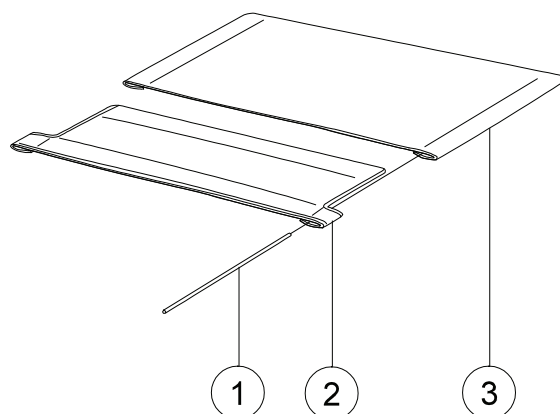

Sitsklädsel

Pos	Benämning	Art Nr
Crossrygg mod. 2		
1	Markispinne L381 sitsklädsel kort	80617
	Markispinne L446 sitsklädsel lång	80618
2	Klädsel sits framdel 47,5 cm	62385
	Klädsel sits framdel 50 cm	62341
	Klädsel sits framdel 52,5 cm	62408
	Klädsel sits framdel 55 cm	62409
	Klädsel sits framdel 57,5 cm	62410
	Klädsel sits framdel 60 cm	62411
1-3	Klädsel sits kort 47,5 cm svart	62372-60
	Klädsel sits kort 50 cm svart	62302-60
	Klädsel sits kort 52,5 cm svart	62400-60
	Klädsel sits kort 55 cm svart	62401-60
	Klädsel sits kort 57,5 cm svart	62402-60
	Klädsel sits kort 60 cm svart	62403-60
	Klädsel sits lång 47,5 cm svart	62373-60
	Klädsel sits lång 50 cm svart	62303-60
	Klädsel sits lång 52,5 cm svart	62404-60
	Klädsel sits lång 55 cm svart	62405-60
	Klädsel sits lång 57,5 cm svart	62406-60
	Klädsel sits lång 60 cm svart	62407-60
Crossrygg 3A		
1-3	Klädsel sits Basic kort 47.5 cm Basic/Cross 3A svart	62978-60
	Klädsel sits Basic kort 50 cm Basic/Cross 3A svart	62979-60
	Klädsel sits Basic kort 52.5 cm Basic/Cross 3A svart	62980-60
	Klädsel sits Basic kort 55 cm Basic/Cross 3A svart	62981-60
	Klädsel sits Basic kort 57.5 cm Basic/Cross 3A svart	62982-60
	Klädsel sits Basic kort 60 cm Basic/Cross 3A svart	62983-60
	Klädsel sits Basic lång 47.5 cm Basic/Cross 3A svart	62984-60
	Klädsel sits Basic lång 50 cm Basic/Cross 3A svart	62985-60
	Klädsel sits Basic lång 52.5 cm Basic/Cross 3A svart	62986-60
	Klädsel sits Basic lång 55 cm Basic/Cross 3A svart	62987-60
	Klädsel sits Basic lång 57.5 cm Basic/Cross 3A svart	62988-60
	Klädsel sits Basic lång 60 cm Basic/Cross 3A svart	62989-60