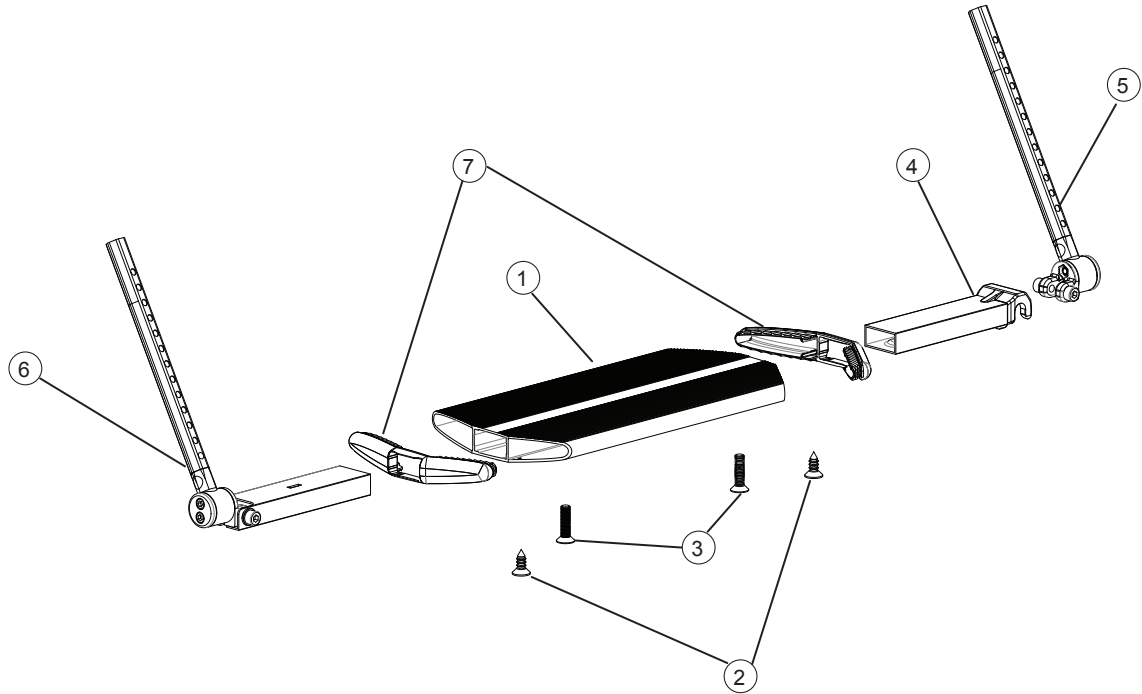

Hel fotplatta

Pos	Benämning	Art Nr
1-7	Fotplatta hel kompl 40-50 cm	25937
	Fotplatta hel kompl 50-60 cm	26853
1	Fotplatta hel 40-50 cm	81131
	Fotplatta hel 50-60 cm	81993
2	Skruv B 6 3.5x9.5 FXS	11384
3	Skruv M 5x 20 MF6S	11526
4	Låsdelalj fotplatta hel kompl	25932
5	Infästningsrör hel fotplatta vä	25934
6	Infästningsrör hel fotplatta hö	25935
7	Ändstycke hel fotplatta	50830