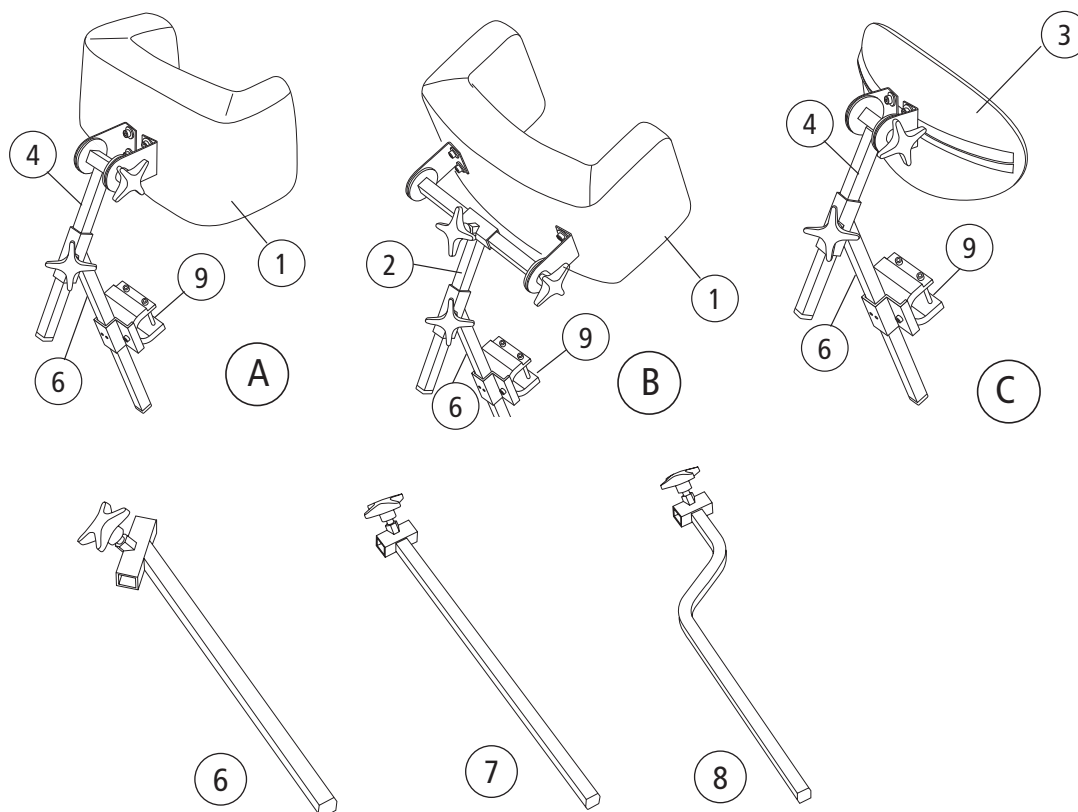

Huvudstöd

Pos	Benämning	Art nr
A	1 Huvudstöd mod 2 med sidor Dartex stag 45 gr	405766
	Huvudstöd mod 2 med sidor exkl stag och fästelement 320x170 mm inv 240 mm Dartex	405753
	4 Stag huvudstöd djupreg kompl	406262
	6 Stag hrb huvudstöd 45 gr	406255
	9 Huvudstödsfäste för körbygel kompl sats	25795
B	1 Huvudstöd mod 2 m sidor sidof Dartex stag 45 gr sidoförskjutbart	405767
	Huvudstöd mod 2 med sidor exkl stag och fästelement 320x170 mm inv 240 mm Dartex	405753
	2 Stag huvudstöd djupreg kompl för sidoförskjutning Vipp/Lett exkl fästelement	400261
	6 Stag hrb huvudstöd 45 gr	406255
	9 Huvudstödsfäste för körbygel kompl sats	25795
C	3 Huvudstöd mod 3 formad Dartex stag 45 gr	405761
	Huvudstöd mod 3 formad exkl stag och fästelement 250x140 mm Dartex	405751
	4 Stag huvudstöd djupreg kompl	406262
	6 Stag hrb huvudstöd 45 gr	406255
	9 Huvudstödsfäste för körbygel kompl sats	25795
	7 Stag hrb huvudstöd 90 gr	400260
	8 Stag hrb huvudstöd svanhals Vipp/Lett exkl fästelement.....	400262