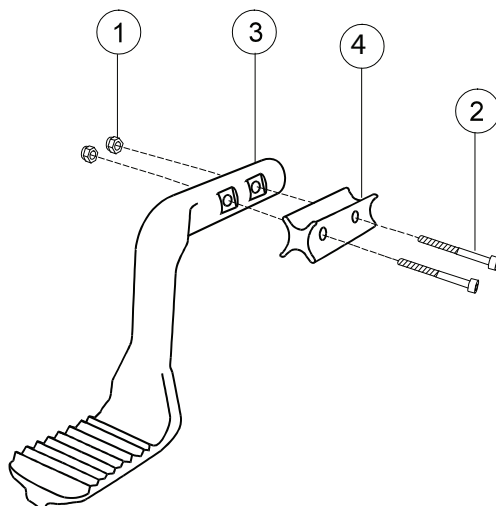

Tramprör

Pos	Benämning	Art nr
1	Låsmutter M6 DIN 985-6 svkr	12035
2	Skruv M6x25 MC6S 12.9 svkr lås	11317
	Skruv M6x55 MC6S 12.9 svkr	11351
3	Tramprör ämne	80716
1-3	Tramprör	25368
4	Adapter tramrör	80745
1-2,4	Adapter tramrör kompl.....	25395