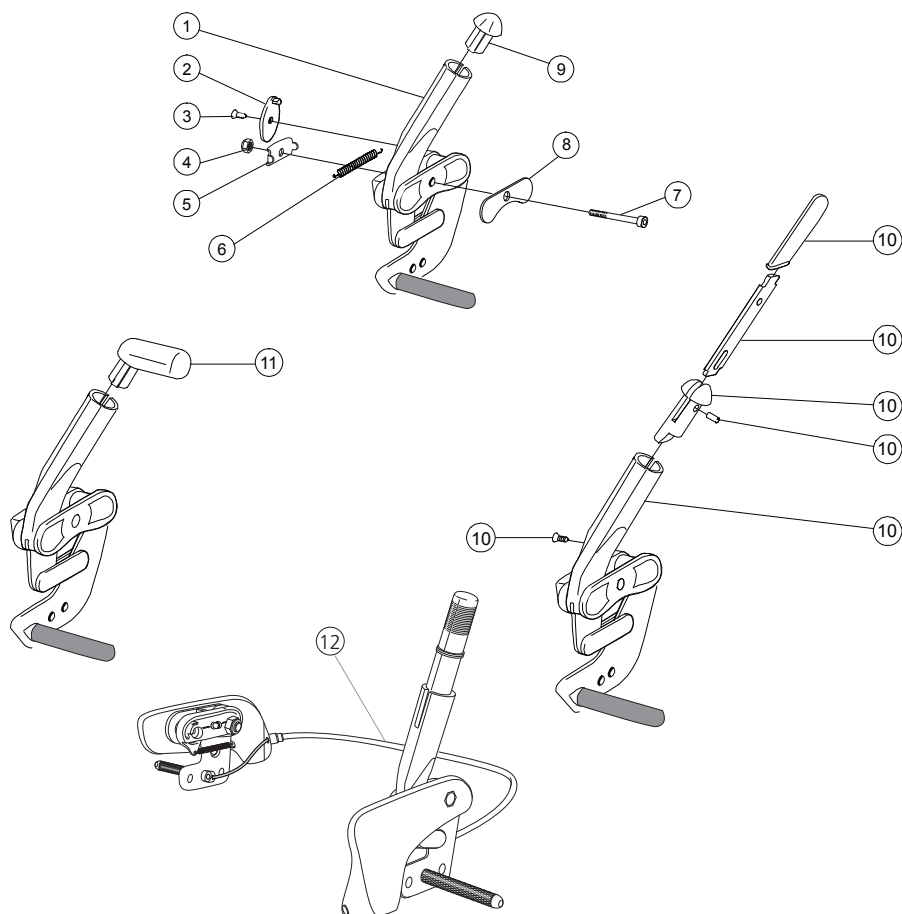

Broms

Pos	Benämning	Art Nr
1-9	Broms hö	27527-1
	Broms vä	27527-2
2	Stoppdetalj mod ny	50373
3	Skruv B6 3.5x9.5 FXS svkr	11384
4	Låsmutter M6 DIN 985-6 fzb	12017
5	Bricka invändig broms mod 3	82564
6	Fjäder broms	80796
7	Skruv M6x50 M6S svkr	11433
8	Bricka utvändig broms mod 3	82575
9	Ändavslutning broms	50368
10	Bromsspaksförlängare kompl	25515
1-8,10	Broms med förlängt handtag fällbar hö	27530-1
	Broms med förlängt handtag fällbar vä	27530-2
	Broms Cross förl handt fast hö	27529-1
	Broms Cross förl handt fast vä	27529-2
11	Bromshandtag vinklat kompl sats	27574
1-8,11	Broms med vinklat rött handtag hö	27528-1
	Broms med vinklat rött handtag vä	27528-2
12	Enhandsbroms hö	27531-1
	Enhandsbroms vä	27531-2