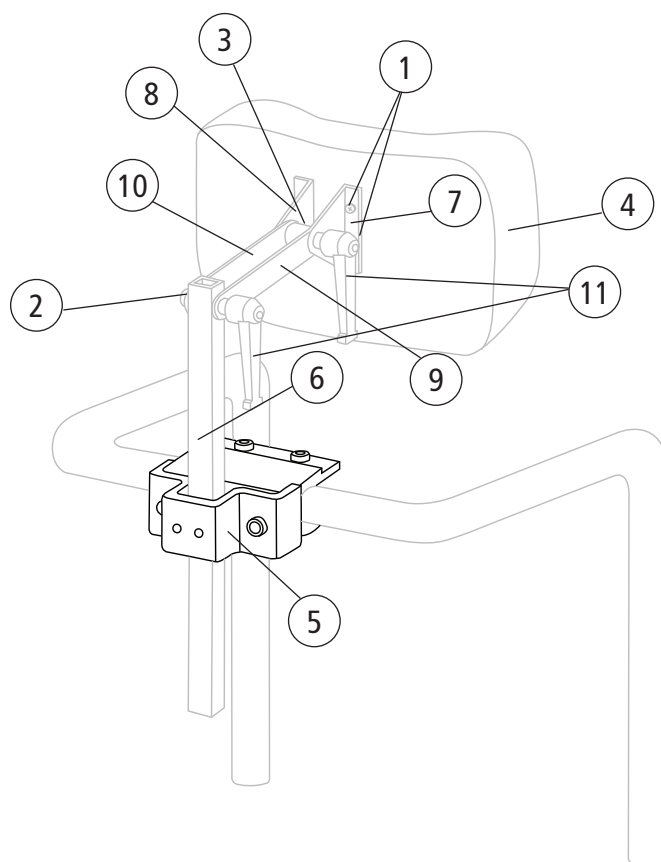

Huvudstöd

Pos	Benämning	Art Nr
1-11	Huvudstöd mod 1 Dartex 26x14 cm inkl stag med två leder exkl fäste	24462-63
	Huvudstöd mod 1 mörkgrå 26x14 cm inkl stag med två leder exkl fäste	24462-60
1	Skruv M 5x 16 MRX svkr	11241
2	Bricka M10 IZ DIN 6798/A2	13019
3	Distans D20 d8.5 L16 svkr	20197
4	Huvudstödsdyna Dartex	24470-63
	Huvudstödsdyna Crossrygg 2 mörkgrå	24470-60
5	Huvudstödsfäste för körbygel kompl sats	25795
6	Högrör huvudstöd Cross	24472
7	Fästdel huvudstöd Cross u svm	24473
8	Fästdel huvudstöd Cross m svm	24474
9	Fästöra huvudstöd Cross u svm	24475
10	Fästöra huvudstöd Cross m svm	24476
11	Vred M 8x30 65 mm svart	80123