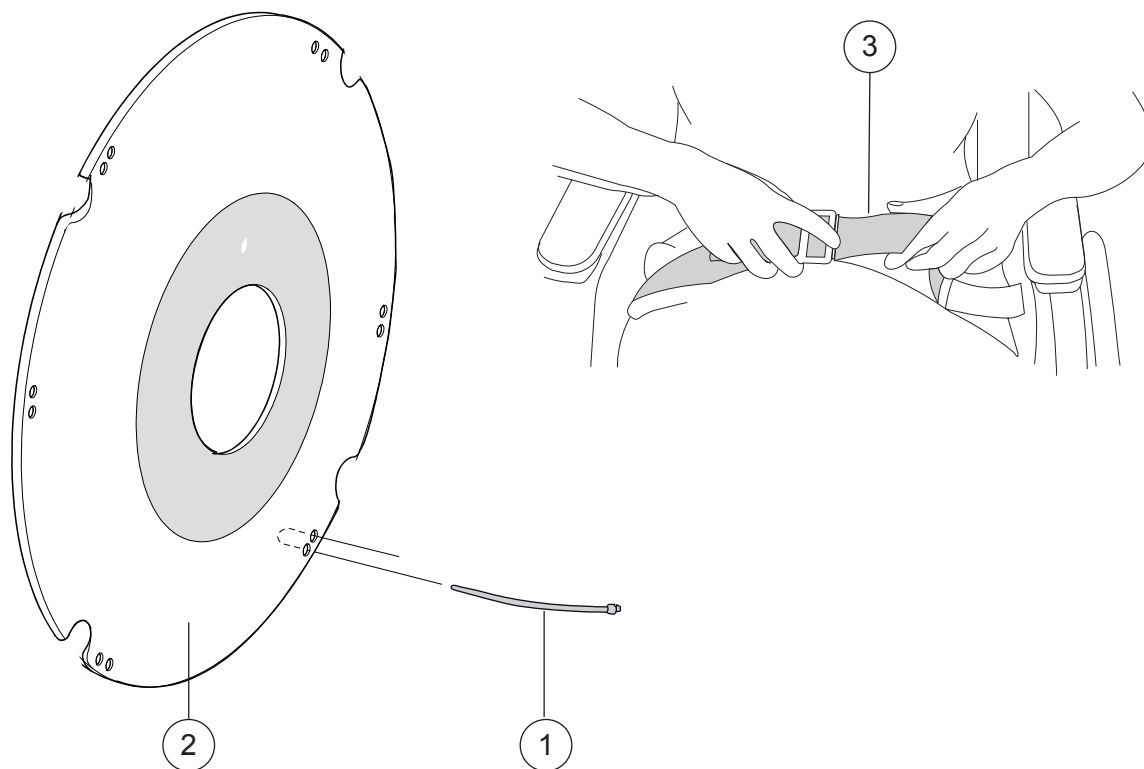

Ekerskydd/ Höftbälte

Pos	Benämning	Art nr
1	Monteringsatts ekerskydd, 6 st buntband	26276
1-2	Ekerskydd 20" grå tryck	25502-28
	Ekerskydd 20" gult tryck	25502-29
	Ekerskydd 22" grå tryck	25503-28
	Ekerskydd 22" gult tryck	25503-29
	Ekerskydd 24" grå tryck	25504-28
	Ekerskydd 24" gult tryck	25504-29
3	Höftbälte Cross/Twin kompl	25668