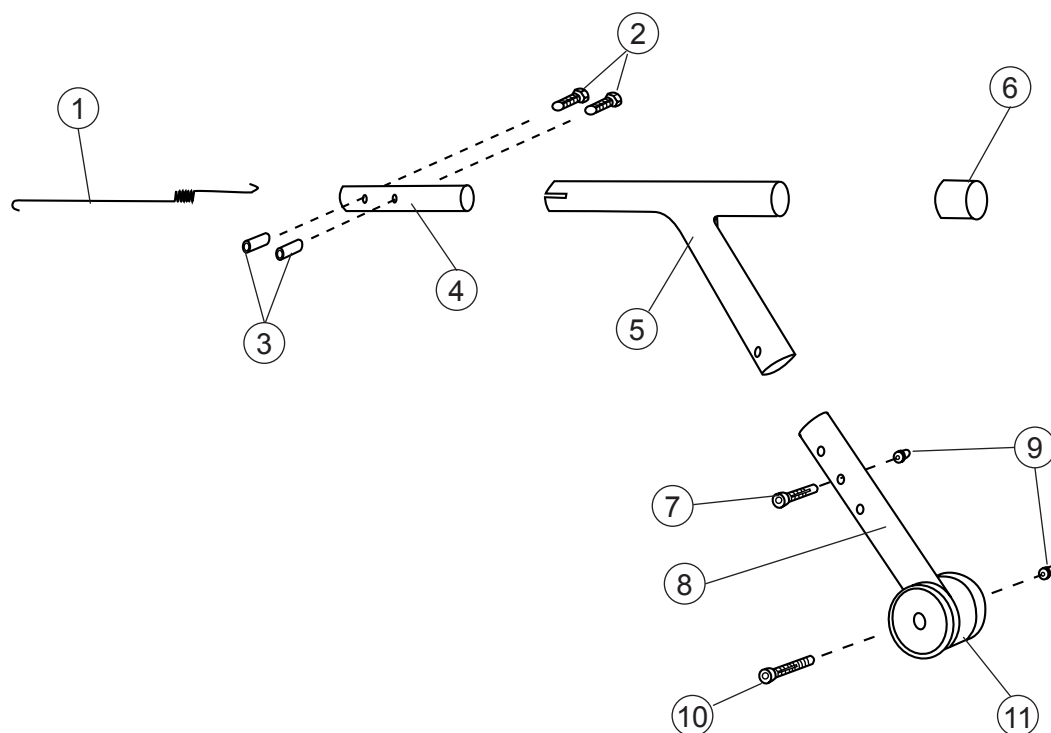

Tippskydd

Pos	Benämning	Art nr
1-11	Tippskydd Cross/Twin kompl	25633-01
1	Fjäder t1.75 mm Twin	80864
2	Skruv M 6x 16 MC6S 12.9 svkr esloc	11253
3	Rörbusning D10 M6 L18	15008
4	Fäströr	25635-01
5	Tippskyddsror Twin	25661-01
6	Ändplugg utv d22 svart	50336
7	Skruv M 5x 30 MC6S svkr	11346
8	Förlängningsdel kort	25759-01
9	Låsmutter M 5 kupol svkr	12042
10	Skruv M 5x 55 MC6S 12.9 svkr DIN 912	11397
11	Hjul 40/5.2/12 tippskydd svart 40x09x05 pa6 sv..	80727