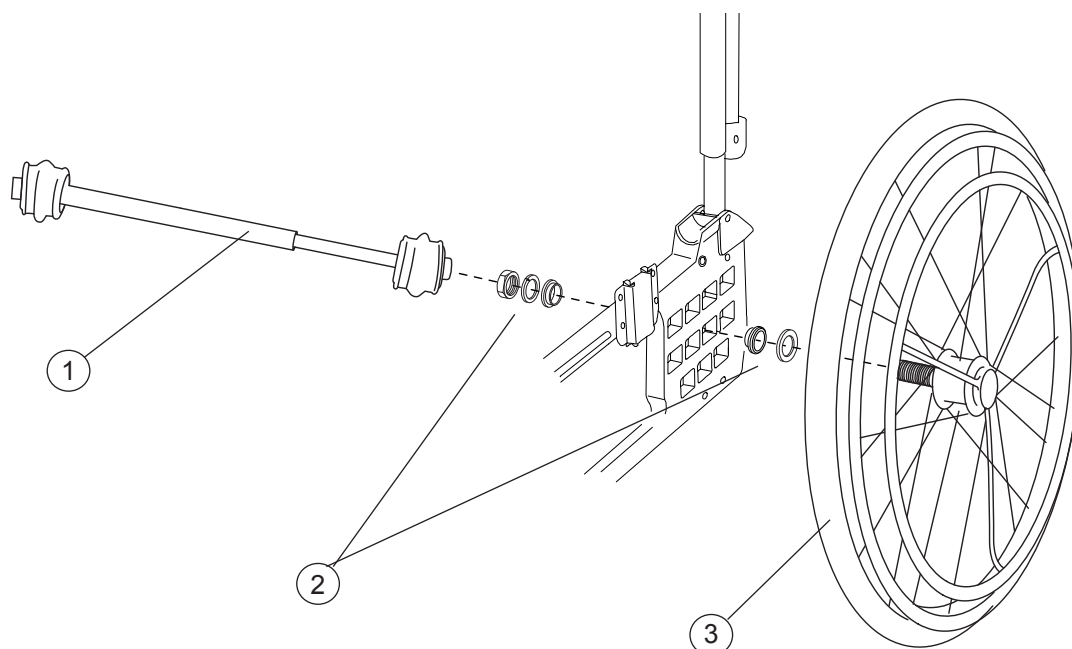

Enarmsdrift

Pos	Benämning	Art Nr
1	Teleskopaxel enarmsdrift bredd 47,5/50 (totallängd 460mm)	27319
	Teleskopaxel enarmsdrift bredd 52,5/55/57,5 (totallängd 530mm)	27320
	Teleskopaxel enarmsdrift bredd 60 cm	27321
2-3	Enarmsdrift drivenhet 20"	26534
	Enarmsdrift drivenhet 22"	26533
	Enarmsdrift drivenhet 24"	26522