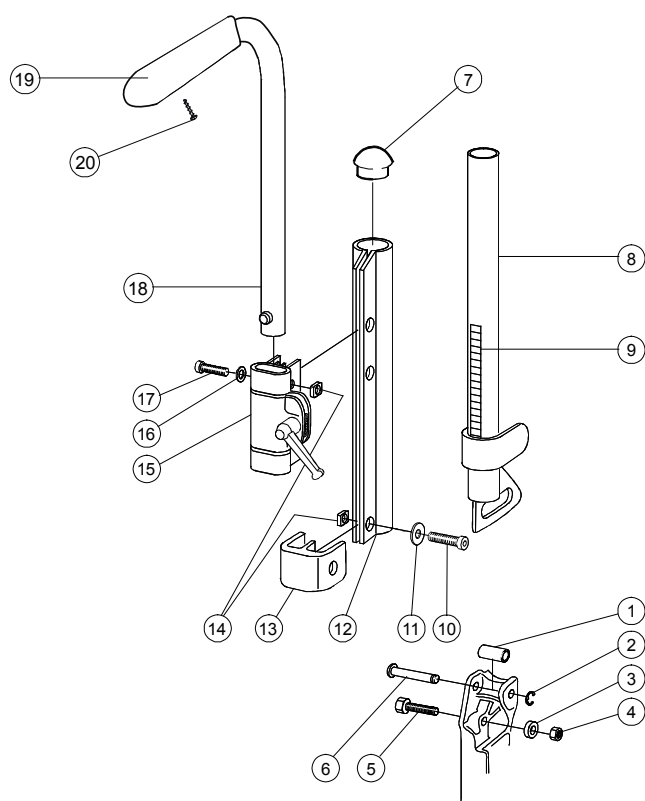

Hög rygg

Pos	Benämning	Art Nr	Pos	Benämning	Art Nr
1	Ledstöd rygg	20319	12	Ryggskena 6063A-T6	80851
2	Spårryttare RSM 6 rfr	13036	13	Täckkåpa hö PA 6/6 30% glas	50405
3	Distans 20/8.5/9.5	20320		Täckkåpa vä PA 6/6 30% glas	50407
4	Låsmutter M8x1 DIN 985 fzb	12051	14	Fyrkantsmutter hög M6 svkr	12058
5	Skruv M8x1x35 M6S 12,9 svk.....	11543	15	Fäste körhandtag kompl	25676
6	Axel ryggled	20318	16	Bricka BRB M6 svkr	13030
7	Ändpropp 25-21/23 R12.5 vit	50248	17	Skruv M6x30 MC6S 8.8 svkr esloc	11398
8	Ryggrör Cross 55 cm hö	26349-01-1	18-20	Körhandtag hrb Cross XL std	27341-01
	Ryggrör Cross 55 cm vä	26349-01-2	18	Körhandtag hrb	27340-01
9	Etikett höjjustering	72332	19	Handtagsklädsel	82221
10	Skruv M6x22 MC6S 8.8 fzb	11012	20	Skruv B 8 x 16	11041
11	Bricka BRB M6.4x10x1.5 fzb	13080