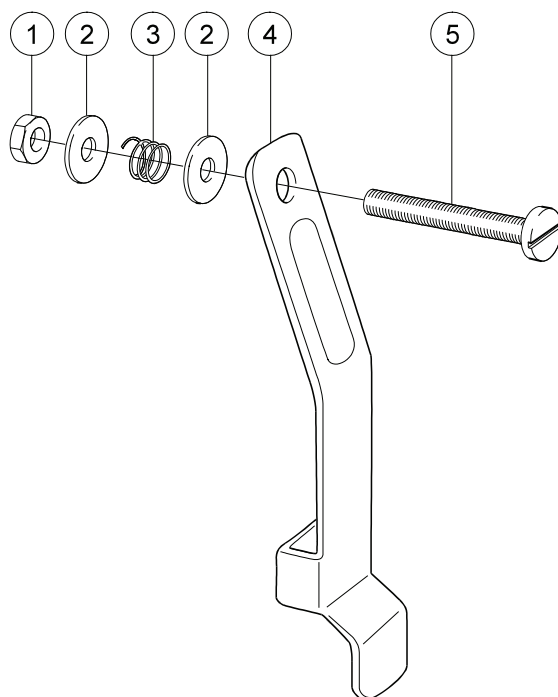

Tetra quickrelease adapter

Pos	Benämning	Art nr
1	Låsmutter M5 DIN 985-6 fzb	12003
2	Bricka 6.4x14x1.55 alu	13010
3	Fjäder 1.5 inv 6 L15 fzb	80019
4	Plattjärn tetraknapp svart	24040-01
5	Skruv M5x35 ESC fzb	11001
1-5	Tetra quick-release adapt kompl svart	24051-01