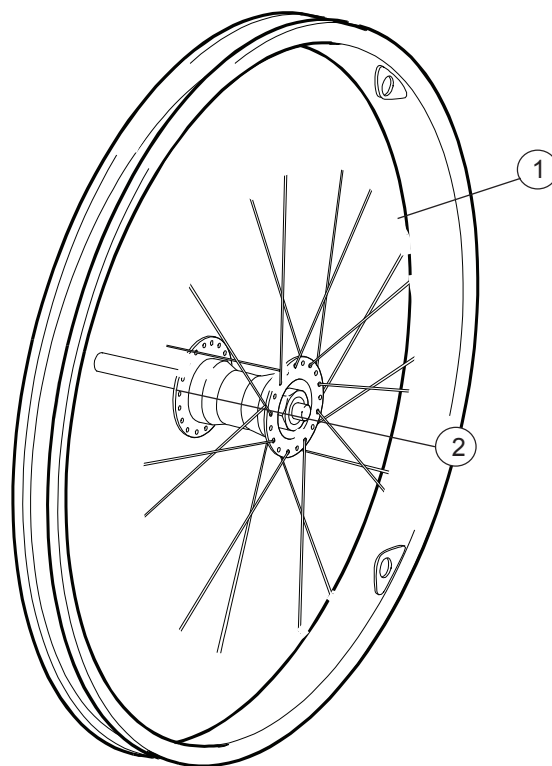

Drivhjul utan slang och däck

Pos	Benämning	Art Nr
1-2	Drivhjul 20" u däck slang drivring	25200
	Drivhjul 22" u däck slang drivring	25201
	Drivhjul 24" u däck slang drivring	25202
2	Axel alunav	20349