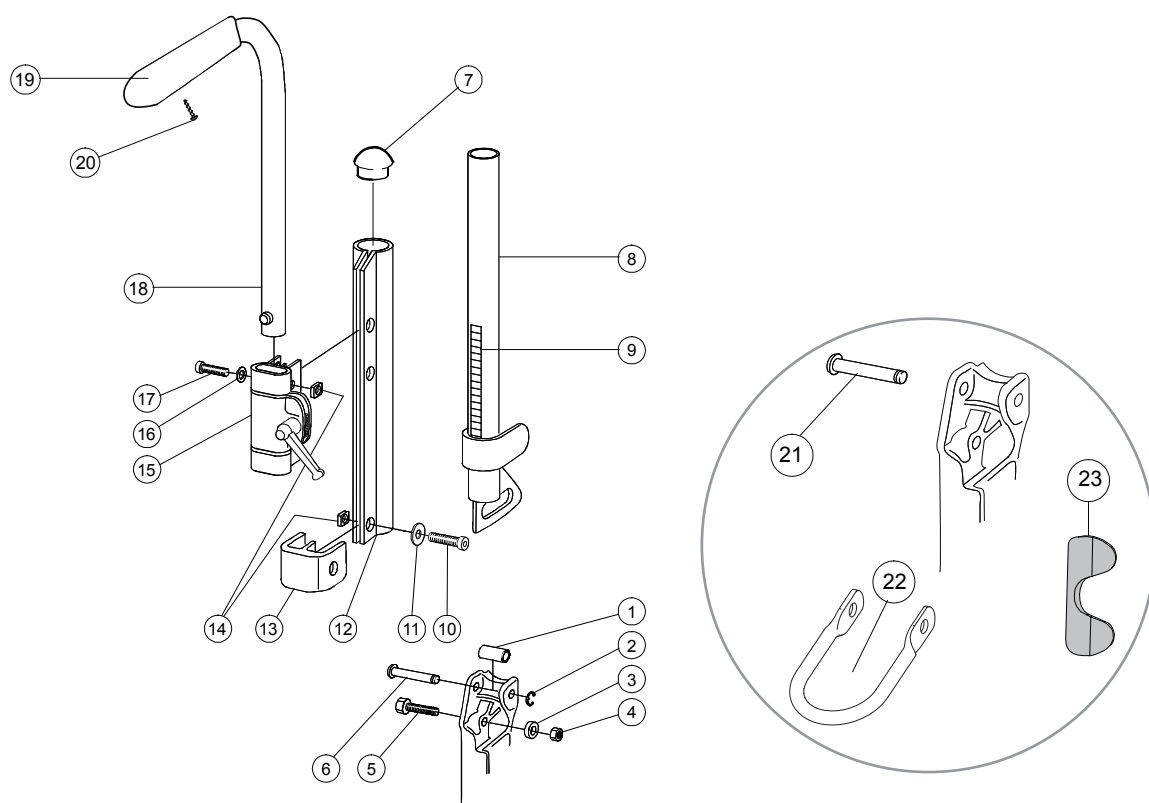

Ryggrör Etac Cross XL

Pos	Benämning	Art Nr	Pos	Benämning	Art Nr
1	Ledstöd rygg	20319	14	Fyrkantsmutter hög M6 svkr	12058
2	Spårryttare RSM 6 rfr	13036	7-14	Ryggrör förmonterad hö	25609-01-1
3	Distans 20/8.5/9.5	20320		Ryggrör förmonterad vä	25609-01-2
4	Låsmutter M8x1 DIN 985 fzb	12051	15	Fäste körhandtag kompl	25676
5	Skruv M8x1x30 10.9 Dy960/961 svart	11363	16	Bricka BRB M6 svkr	13030
6	Axel ryggled	20318	17	Skruv M6x30 MC6S 8.8 svkr esloc	11398
7	Ändpropp 25-21/23 R12.5 vit	50248	18-20	Körhandtag hrb Cross XL std	27341-01
8	Ryggrör svart	25593-01	18	Körhandtag hrb	27340-01
9	Etikett höjjustering	71851	19	Handtagsklädsel	82221
10	Skruv M6x22 MC6S 8.8 fzb	11012	20	Skruv B 8 x 16	11041
11	Bricka BRB M6.4x10x1.5 fzb	13080	21-23	Transportfäste kompl	26910
12	Ryggskena 6063A-T6	80851	21	Axel	20416
13	Täckkåpa hö PA 6/6 30% glas	50405	22	Transportfäste	81980
	Täckkåpa vä PA 6/6 30% glas	50407	23	Skydd säkerhetsbälte	50871