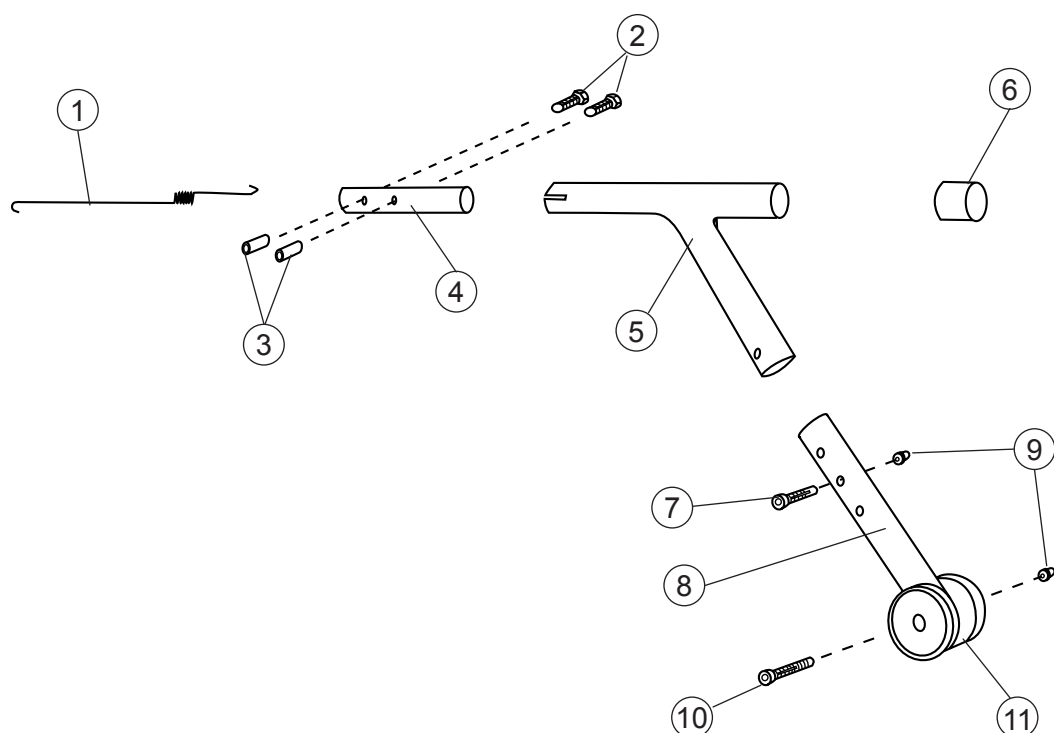

Tippskydd

Pos	Benämning	Art nr
1-11	Tippskydd Cross mont A-rad kompl.....	25761-01
1	Fjäder t1.75 mm Twin	80864
2	Skruv M 6x 16 MC6S 12.9 svkr esloc	11253
3	Rörbusning D10 M6 L18	15008
4	Fäströr	25635-01
5	Tippskyddsror Twin	25661-01
6	Ändplugg utv d22 svart	50336
7	Skruv M 5x 30 MC6S svkr	11346
8	Förlängningsdel lång svart	25760-01
9	Låsmutter M 5 kupol svkr	12042
10	Skruv M 5x 55 MC6S 12.9 svkr DIN 912	11397
11	Hjul 40/5.2/12 tipskydd svart 40x09x05 pa6 sv..	80727