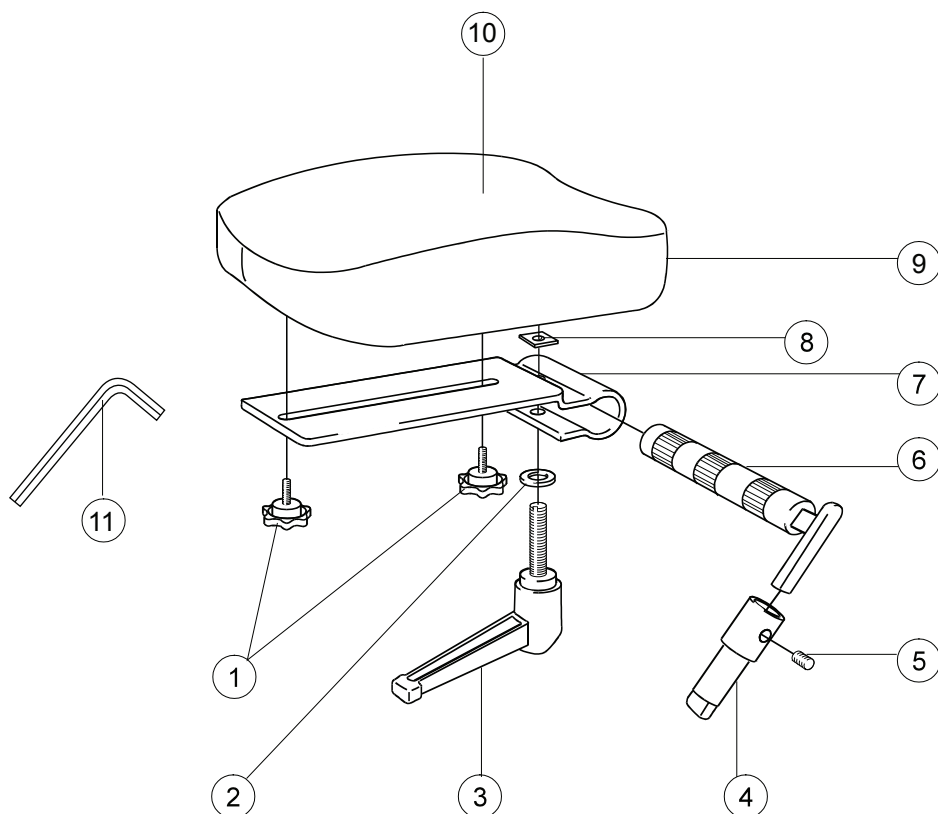

Amputationsbenstöd

Pos	Benämning	Art nr
1	Ratt R3015 M5x15 S amput benstöd	80807
2	Bricka BRB 8.4/A2 rfr	13011
3	Vred M8x35 83mm WN 500	80808
4	Låsrör amputationsbenstöd	25518-01
5	Stopskruv M8x8 SK6SS svkr HRC 45	11388
6	Axel amputationsbenstöd kompl	25519-01
7	Dynkonsol amputationsbenstöd	80809
8	Fyrkantsmutter hög M8 fzb	12056
9	Stödplatta amputationsbenstöd mörkgrå hö	62452-60-1
	Stödplatta amputationsbenstöd mörkgrå vä.....	62452-60-2
	Stödplatta amputationsbenstöd dartex hö	62452-63-1
	Stödplatta amputationsbenstöd dartex vä.....	62452-63-2
10	Överdrag amp benstöd Cross mörkgrå.....	62893-60
11	Insexnyckel NV4 DIN 911	80141
1-11	Amputationsbenstöd hö mörkgrå plysch.....	26210-60-1
	Amputationsbenstöd vä mörkgrå plysch	26210-60-2
	Amputationsbenstöd hö Dartex	26210-63-1
	Amputationsbenstöd vä Dartex.....	26210-63-2