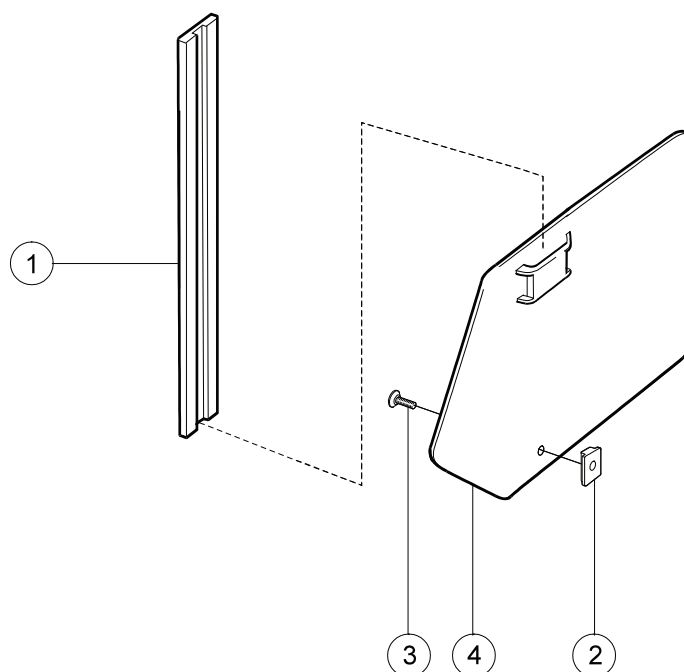

Sidoskydd

Pos	Benämning	Art nr
1	Sidoskyddskonsol 6005 T6 SS 4107-06	80631
2	Stopplack armstöd 6005 T6 SS 4107-06	80661
3	Skruv M5x14 MF6S 10.9 svkr Esloc	11237
4	Skyddskiva nylon hö	50316
	Skyddskiva nylon vä	50317
1-4	Sidoskydd hö svart	25189-1
	Sidoskydd vä svart	25189-2