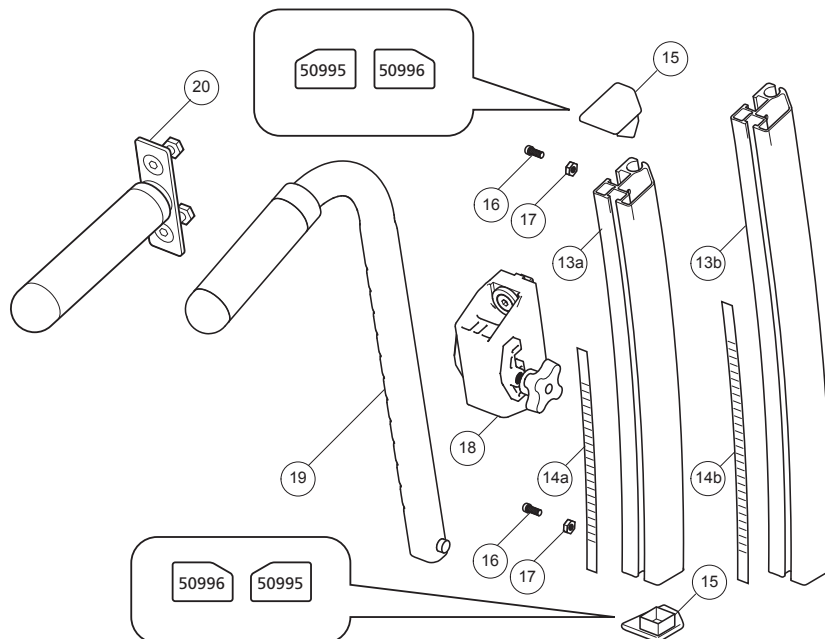

Crossrygg 3A

Mono

Bi

Tri

Crossrygg 3A

Pos	Benämning	Art nr
1	Skruv M8x30 M6S fzb	11363
2	Skruv M 8x 55 K6S sv kr	11633
3	Distansbricka PS 9x15x10.5 sv kr	13114
4	Transportfäste Cross hö	82500
	Transportfäste Cross vä	82501
5	Låsmutter M8 DIN 985 fzb	12051
6	Ledbussning rygg mod. 3	82504
7	Ryggchassi Cross mod. 3 hö	82455
	Ryggchassi Cross mod. 3 vä	82456
Monoangulär rygg		
8	Mutter T-spår rygg Cross mod.3	20028
9	Skruv M5x20 MFS6S fzb	11635
10A	Centerbricka rygg yttre/inre Crossrygg mod 3	20500
10B	Centerbricka frilöpande yttre Crossrygg mod 3	20503
10C	Centerbricka frilöpande inre Crossrygg mod 3	20502
11	Skruv M6x18 MC6LS 10.9 fzb	11630
12	Fjädderring M6 vågad fzb	13113
Biangulär rygg		
8	Mutter T-spår rygg Cross mod.3	20028
9	Skruv M5x20 MFS6S fzb	11635
10D	Excenterbricka rygg mod.3 inre	82458
10B	Centerbricka frilöpande yttre Crossrygg mod 3	20503
10E	Excenterbricka rygg mod. 3 yttre	82457
10C	Centerbricka frilöpande inre Crossrygg mod 3	20502
11	Skruv M6x18 MC6LS 10.9 fzb	11630
12	Fjädderring M6 vågad fzb	13113
Triangulär rygg		
8	Mutter T-spår rygg Cross mod.3	20028
10D	Excenterbricka rygg mod.3 inre	82458
10E	Excenterbricka rygg mod. 3 yttre	82457
11	Skruv M6x18 MC6LS 10.9 fzb	11630
12	Fjädderring M6 vågad fzb	13113
13a	Ryggskena Crossrygg 3A hö	82444-1
	Ryggskena Crossrygg 3A vä	82444-2
13b	Ryggskena Crossrygg 3A hög Hö	82582-1
	Ryggskena Crossrygg 3A hög Vä	82582-2
14a	Etikett höjjustering	71347
14b	Etikett höjjustering hög	71355
15	Ändavslutning rygg 1 Crossrygg mod 3	50995
	Ändavslutning rygg 2 Crossrygg mod 3	50996
16	Skruv MRX M4x12	11637
17	Låsmutter M4	12026
18	Fäste körhandtag hrb kompl hö	27371-1
	Fäste körhandtag hrb kompl vä	27371-2
19	Körhandtag hrb Cross XL std	27341-01
20	Körhandtag fast Cross rygg 3A	27644