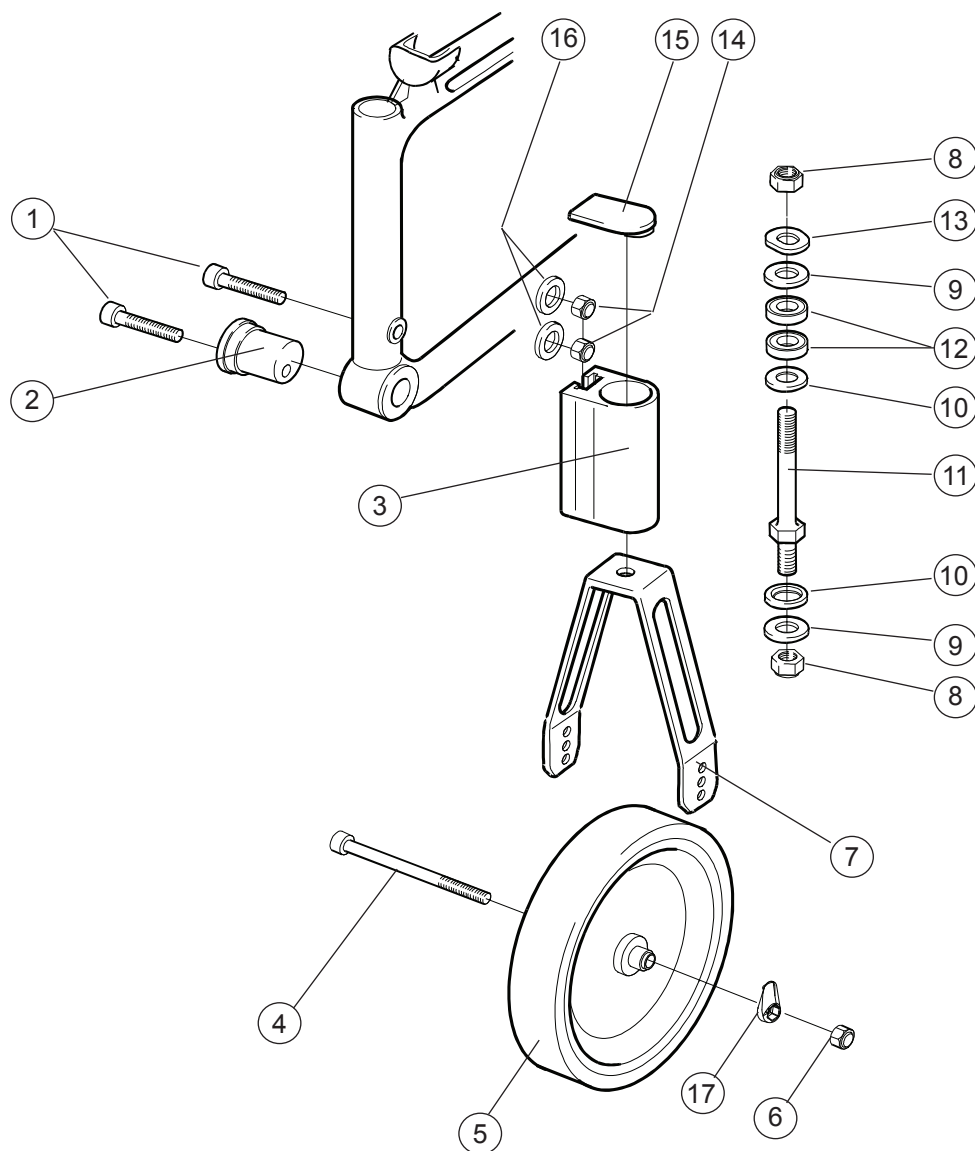

Länkhjul

Pos	Benämning	Art nr	Pos	Benämning	Art nr
1	Skruv M8x1x40 MC6S 12.9 svkr	11305	9	Bricka BRB 13.5 svkr	13031
2	Excenterhylsa vågig	81994	10	Bricka BRB 13.5 svkr med fas	13032
3	Framgaffelfäste 6063 HIT T6 4104-06... ..	80606	11	Axel framgaffel stål	20243
	Framgaffelfäste breddat.....	80899	7-11	Framgaffel kort stålaxel	24677
4	Skruv M 6x 75 MC6S 12.9 svkr	11338		Framgaffel medium stålaxel	24678
5	Hjul			Framgaffel kort stålaxel 4 mm	24834
6	Låsmutter M6 DIN 985-6 svkr	12035		Framgaffel medium stålaxel 4mm	24835
4-6+17	Länkhjul 6 150x30 massivt mjukt	27863	12	Kullager 1/2 " EE4 2RS	80244
	Länkhjul 6,5 165x30 massivt hårt	27866	13	Bricka 13x24x1.2 DIN 137B fzb	13040
7	Framgaffel kort exkl axel	24554-01	14	Låsmutter M8x1 DIN 985 fzb	12051
	Framgaffel medium exkl axel	24555-01	15	Lock framgaffelfäste	50224
	Framgaffel kort exkl axel 4 mm	24832-01	16	Bricka BRB 8.4x16x1.6 fzb	13001
	Framgaffel medium exkl axel 4 mm	24833-01	17	Skydd hjulaxel PA 6.....	51049
8	Låsmutter 1/2 " UNF låg svkr	12037	17	Skydd hjulaxel PA 6 (50st).....	27954