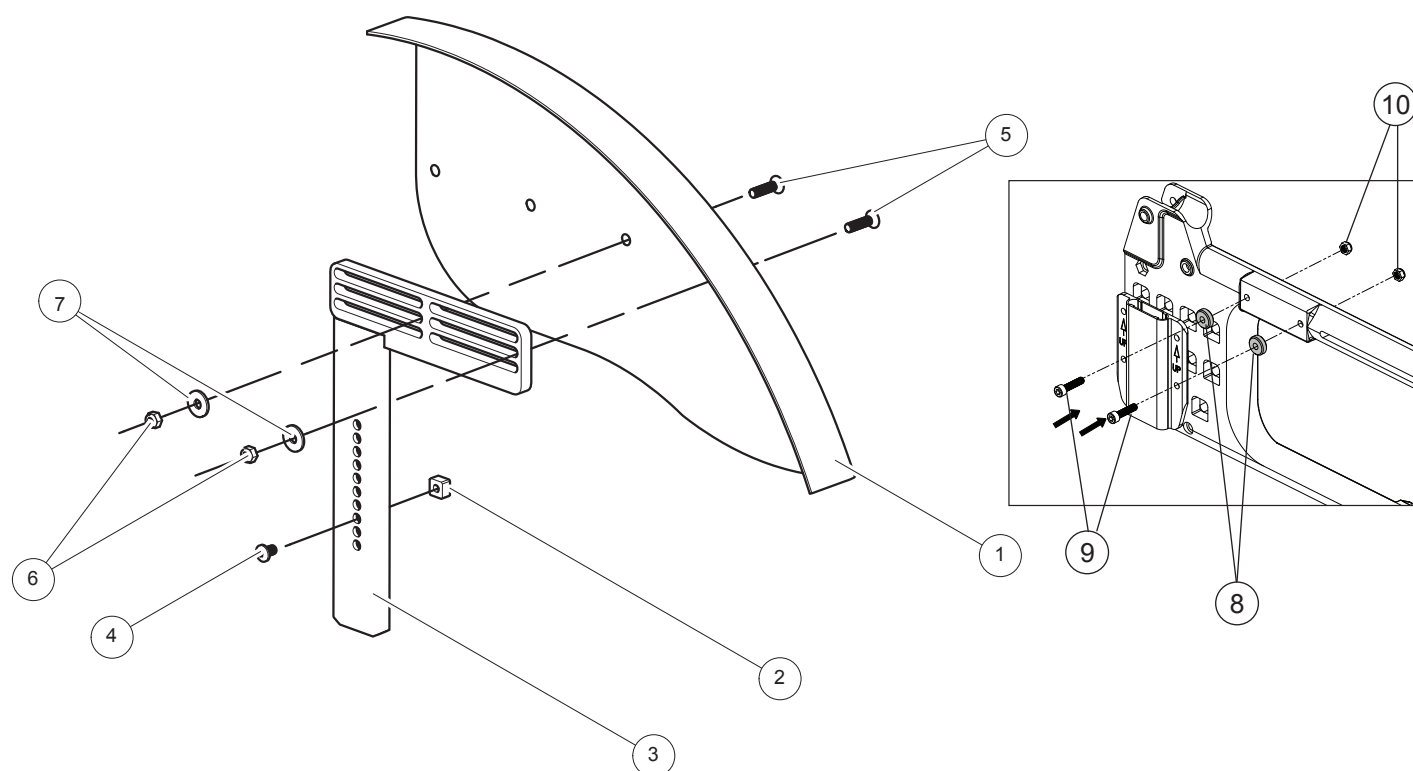

Stänkskärm

Pos	Benämning	Art nr
1-7	Stänkskärm svart Cross hö med ställbart fäste ..	27397-1
	Stänkskärm svart Cross vä med ställbart fäste ..	27397-2
1	Stänkskärmskiva svart hö	27414-1
	Stänkskärmskiva svart vä	27414-2
2	Stopplack armstöd	80661
3	Fäste stänkskärm	27396-01
4	Skruv M 5x 8 K6S svkr	11304
5	Skruv M 5x 20 MF6S svkr	11526
6	Låsmutter M 5 svkr DIN 985-6	12036
7	Bricka BRB 5.3x15x1.2 svkr	13004
8	Distans armstöd	20231
9	Skruv M 6x 25 MC6S 12.9 svkr lb	11317
10	Låsmutter (se avsnitt Gavel)	12035