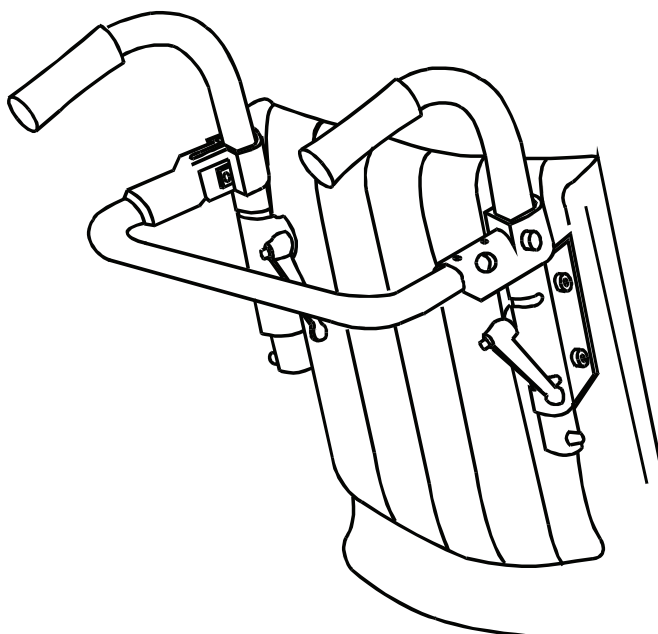

Tvärstag

Pos	Benämning	Art Nr
1	Tvärstag Cr rygg2/M100 47,5 cm rygg 3A 50 cm kompl.....	25739
	Tvärstag Cr rygg2/M100 50 cm rygg 3A 52.5 cm kompl.....	25615
	Tvärstag Cr rygg2 52,5 cm rygg 3A 55 cm kompl.....	26030
	Tvärstag Cr rygg2 55 cm rygg 3A 57.5 cm kompl.....	26031
	Tvärstag Cr rygg2 57,5 cm rygg 3A 60 cm kompl.....	26032
	Tvärstag Cr rygg2 60 cm kompl.....	26915