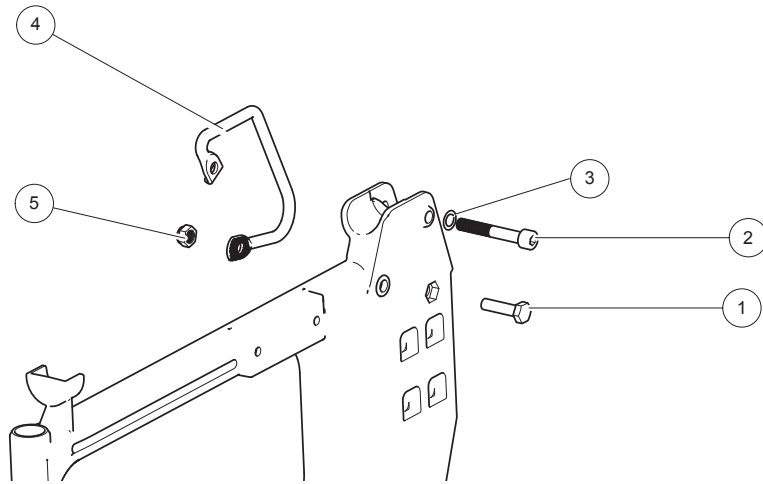

Crossrygg 3A