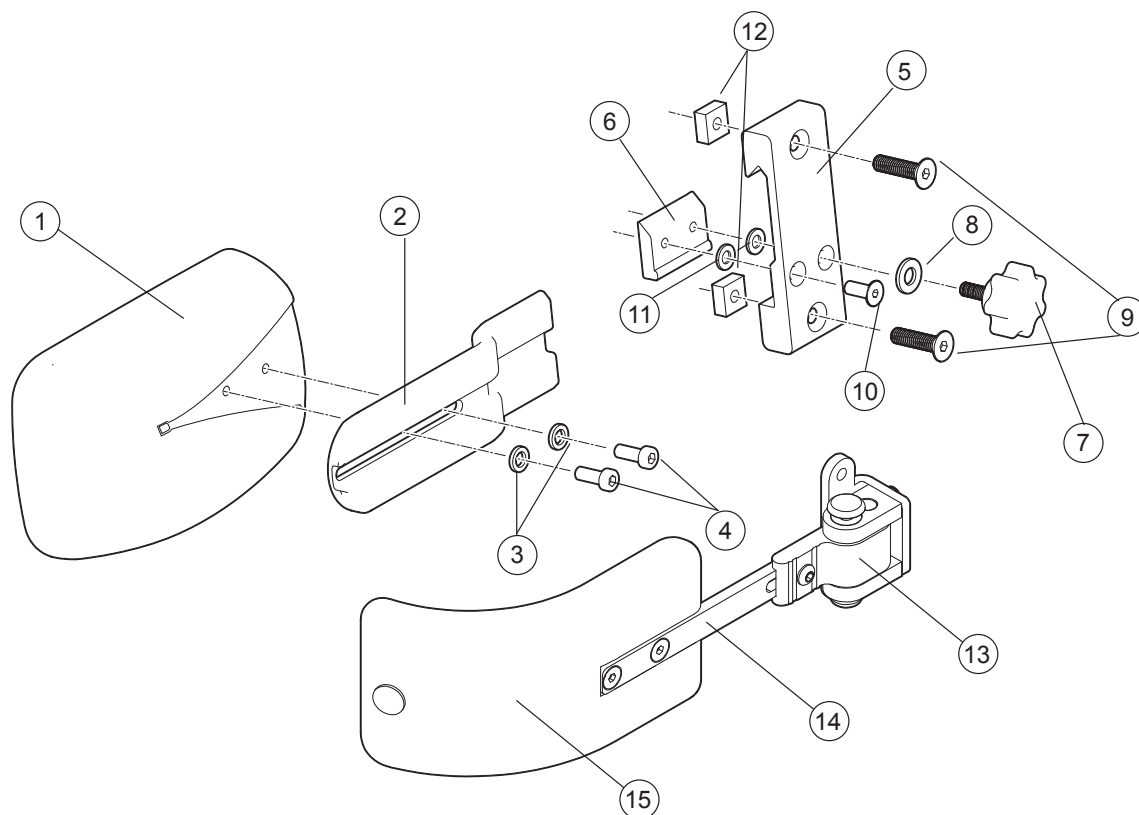

Bålstöd Crossrygg 3A

Pos.	Benämning	Art. nr.
1-12	Bålstöd Crossrygg 3 inkl beslag	27395
1	Bålstödsdyna.....	82491
2	Beslag bålstöd.....	82507
3	Fjäderbricka 6.1x9.9x1.6 DIN 7980	13014
4	Skruv M 5x 12 K6S 10.9 fzb.....	11208
5	Armstödsfäste.....	80403
6	Låsklack armstöd	80292
7	Ratt M5 x 14.....	80807
8	Bricka BRB 5.3x15x1.2 svkr Din 9021	13004
9	Skruv M 6x 25 MF6S svkr esloc	11430
10	Skruv M 5x 14 MF6S svkr.....	11237
11	Vågbricka 5.3x10x0.5 DIN 137A fzb	13026
12	Svetsmutter M6 FK4M blankkrom.....	12115
13	Fästbeslag ssb bålstöd hö kompl	27947-1
13	Fästbeslag ssb bålstöd vä kompl	27947-2
14	Stag bålstöd ssb rakt L 12 cm.....	27948
15	Dyna bålstöd mellan böjd svart H 6.5 cm L 17 cm	27949
15	Dyna bålstöd stor böjd svart H 9 cm L 19 cm.....	27950