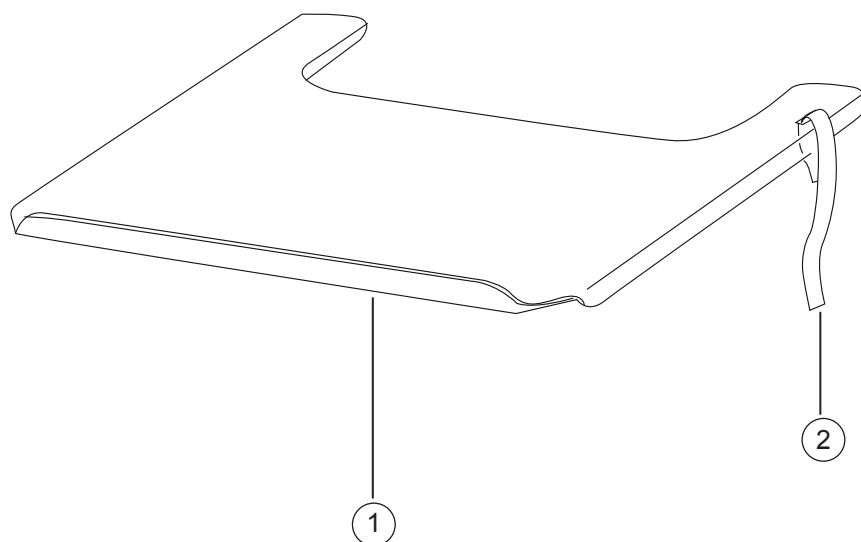

Sitsförlängare Crossrygg 3A

Pos	Benämning	Art nr
1	Band sitsförlängare B45-60 cm Crossrygg 3	62977

Bord

Pos	Benämning	Art nr
1	Fixeringsband bord 27.5-50 cm	62103
1-2	Bord 57,5cm för stol 47,5cm kompl	25731
	Bord 60cm för stol 50 cm kompl	24601
	Bord 62,5 cm för stol 52,5 cm	26020
	Bord 65 cm för stol 55 cm	26021
	Bord 67,5 cm för stol 57,5 cm	26022
	Bord 70 cm för stol 60 cm	26907