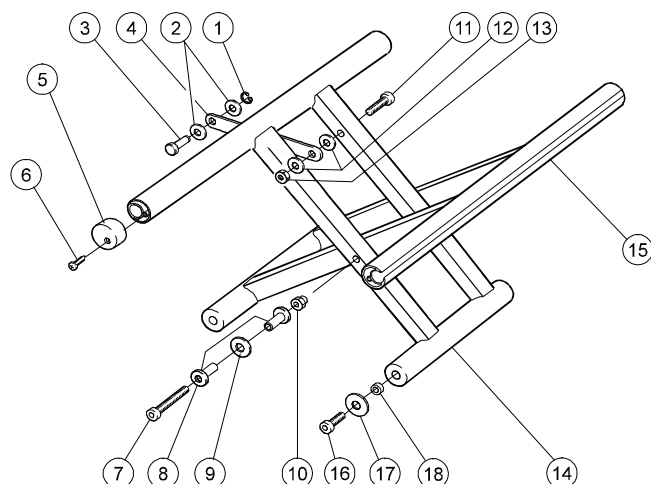

Färgkoder ramar:

01=svart, 02=röd, 34=plommon struktur, 33=havsgrün struktur, 30=blå struktur, 22=grå struktur, 53=grå bläster

Klädslar:

60=mörkgrå tygklädsel

Gavel

xx=Ange färgkod, se sidan 2

Pos	Benämning	Art Nr
1, 6-8	Gavel kort höger	25561-xx-1
	Gavel kort vänster	25561-xx-2
	Gavel lång höger	25562-xx-1
	Gavel lång vänster	25562-xx-2
2	Navhylsa delgängad	20079
3	Camberbricka 2°	80594
	Camberbricka 0°	20331
4	Bricka FBB M16 fzb	13039
5	Mutter 5/8" UL6M UNF fzb	12016
6	Låsmutter	12035
7	Skruv M6x20 MC6S 8.8 svart	11392
8	Armstödfäste	25535

Kryss (47,5-60 cm kort och lång)

Pos	Benämning	Art Nr	Pos	Benämning	Art Nr
1	Spårryttare RSM 4 rfr	13054	4-15	Kryss kort 47,5 cm kompl mod 4	27841-01
2	Ledhylsa 5/6/1.5 PA	50285		Kryss kort 50 cm kompl mod 4	27842-01
3	Axel krysspinn	20332		Kryss kort 52,5cm kompl mod 4	27843-01
1-3, 5-6, 16-18	Monteringssats kryssdelspaket	25765		Kryss kort 55cm kompl mod 4	27844-01
4	Krysspinn 47,5 cm	25725		Kryss kort 57,5 cm kompl mod 4	27845-01
	Krysspinn 50 cm	25451		Kryss kort 60 cm kompl mod 4	27846-01
	Krysspinn 52,5 cm	26035		Kryss lång 47,5 cm kompl mod 4.....	27848-01
	Krysspinn 55 cm	26036		Kryss lång 50 cm kompl mod 4.....	27849-01
	Krysspinn 57,5 cm	26037		Kryss lång 52,5 cm kompl mod 4.....	27850-01
5	Ändstopp sitsrör	50406		Kryss lång 55 cm kompl mod 4.....	27851-01
6	Skruv B8x16RXS svkr	11401		Kryss lång 57,5 cm kompl mod 4.....	27852-01
7	Skruv M6x55 MC6S 12.9 svkr	11351	16	Skruv M6x25 MC6S svkr esloc 8.8	
8	Kryssdelsbricka	20383		DIN 912	11636
9	Bricka 6.4x14x1.5 DIN 134 svkr ..	13058	17	Bricka 25x10x1,5 svart	50281
10	Bricka skiffy Dy12.5 Di6.4 t1.0 ...	50277	18	Kryssled	20322
11	Kupolmutter M6 DIN 956				
	nylonlås svkr	12005			
12	Skruv M5x35 MC6S 12.9 fzb	11290			
13	Ledhylsa 5/6/1.5 PA	50285			
14	Låsmutter M5 DIN 985-6 svkr	12036			