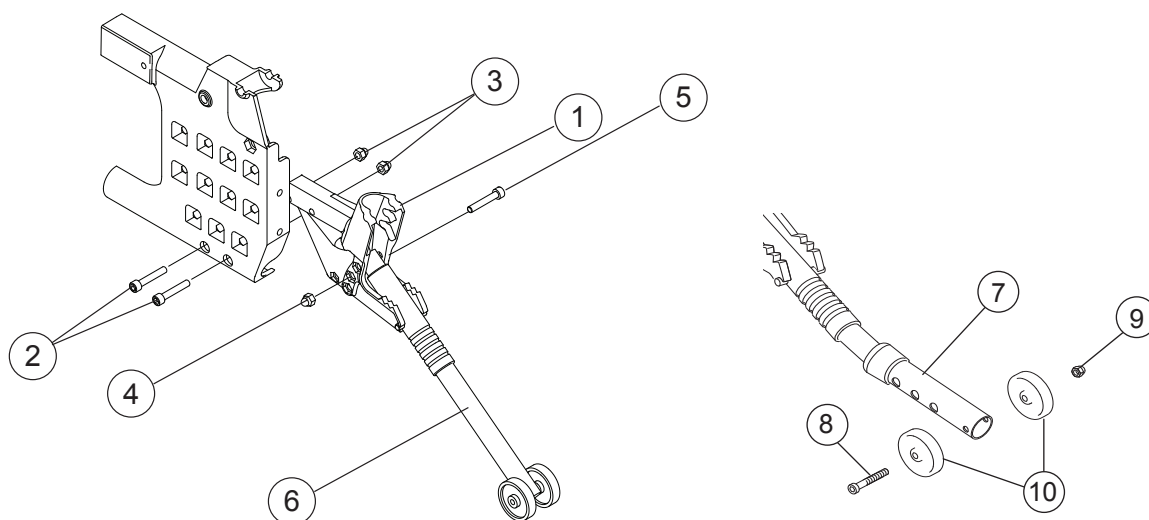

Tippskydd

Pos	Benämning	Art nr
1	Tippskyddsfäste Cross/Twin hö	81247
	Tippskyddsfäste Cross/Twin vä	81248
2	Skruv M 6x 35 MC6S	11533
3	Kupolmutter M 6 DIN 986	12005
4	Låsmutter M6	12017
5	Skruv M 6x 40 MC6S 10.9 fzb	11229
6	Tippskyddsror	
1-6	Tippskydd Cross 20-22" B och C-rad hö	26270-1
	Tippskydd Cross 20-22" B och C-rad vä	26270-2
1-6	Tippskydd Cross 24" hö	26162-1
	Tippskydd Cross 24" vä	26162-2
1-5, 7-10	Tippskydd teleskop Cross hö	26869-1
	Tippskydd teleskop Cross vä	26869-2
8	Skruv M 5x 55 MC6S 12.9 svkr DIN 912	11397
9	Låsmutter M 5 kupol svkr	12042
10	Hjul 40/5.2/12 tippskydd svart 40x09x05 pa6 sv	80727