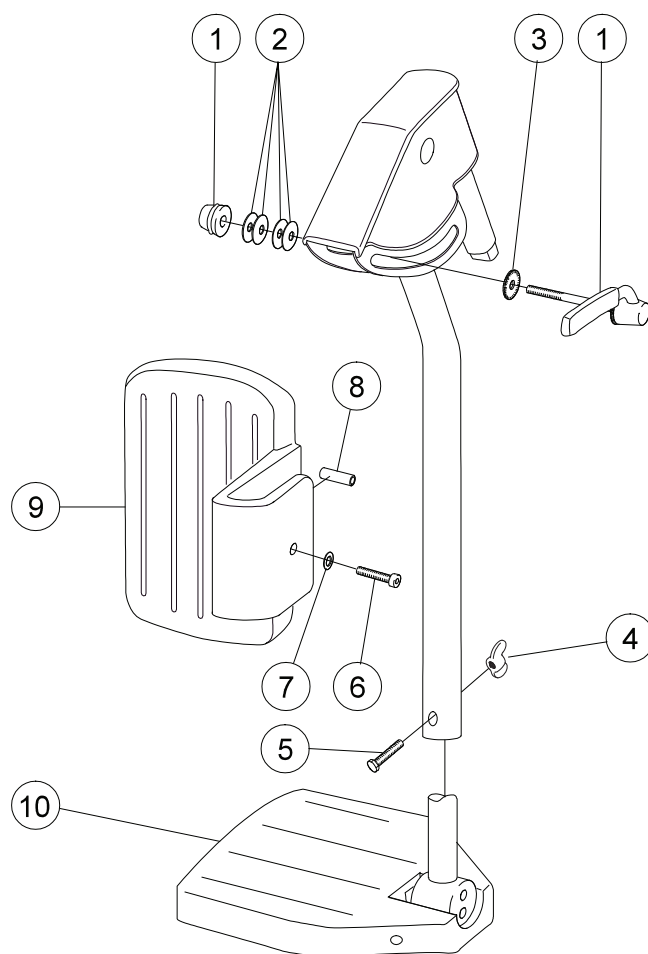

Vinkelreglerbart benstöd mod 2

Pos	Benämning	Art nr
1	Snabbkoppling benstöd vrb	80731
2	Brickfjäder 18x6.2x0.5 DIN 2093 Dakrolit	13057
3	Låsbricka M6 DD fzb DIN 6798-D	13059
4	Vingmutter M6.....	82584
5	Skruv M6x30 M6S 8.8 fzb DIN 931	11555
6	Skruv M6x35 MC6LS 10.9 fzb	11336
7	Bricka 6.4x14x1.5 DIN 134 svkr	13058
8	Bricka Skiffy 05-6-10-20	50340
9	Vadplatta benstöd vrb	25378
1-9	Benstöd vrb hö	25567-1
	Benstöd vrb vä	25567-2
10	Se fotstödssidan