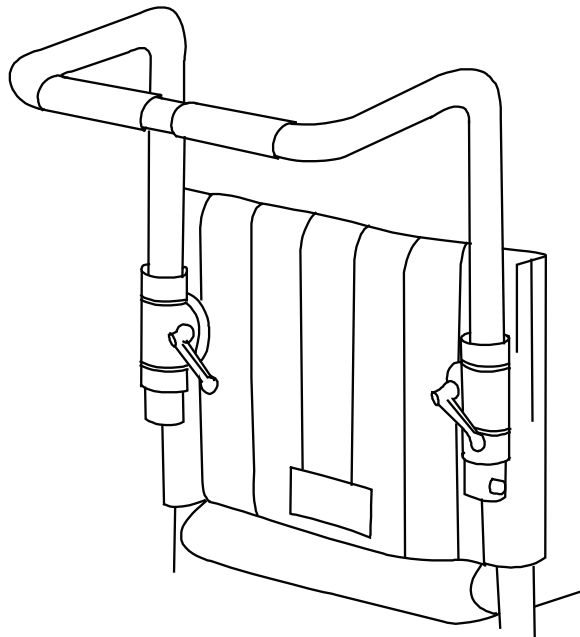

Körbygel

Pos	Benämning	Art Nr
1	Körbygel hrb Cross XL 45 cm rygg 3A 47.5 cm kompl.....	27434-01
	Körbygel hrb Cross XL 47.5 cm rygg 3A 50 cm kompl.....	26063-01
	Körbygel hrb Cross XL 50 cm rygg 3A 52.5 cm kompl.....	26064-01
	Körbygel hrb Cross XL 52.5 cm rygg 3A 55 cm kompl.....	26068-01
	Körbygel hrb Cross XL 55 cm rygg 3A 57.5 cm kompl.....	26069-01
	Körbygel hrb Cross XL 57.5 cm rygg 3A 60 cm kompl.....	26070-01
	Körbygel hrb Cross XL 60 cm kompl.....	26916-01