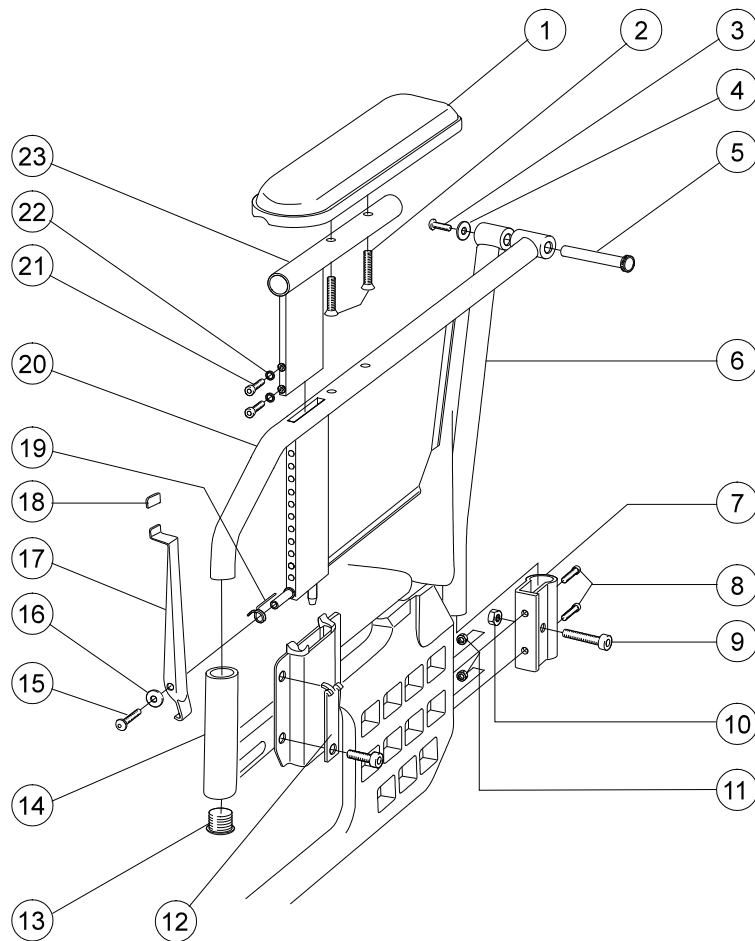

Uppfällbart armstöd

Pos	Benämning	Art nr	Pos	Benämning	Art nr
1	Armstödsdyna armstöd UFB	80826	15	Skruv M5x12 K6S 10.9 fzb	11208
2	Skruv M5x30 Mf6S fzb	11395	16	Bricka NB 5x13x1 fzb	13067
3	Skruv M5x12 K6S 10.9 fzb	11208	17	Spärrack armstöd UFB rfr	25538-01
4	Brickfjäder 18x6.2x0.5 DIN 2093 Dakrolit	13057	18	Plasthätta Mocap 1.6x12.7x25.4 röd	50404
5	Axel armstöd UFB Dy12 L66.50....	20409	19	Fjäder spärr armstöd UFB hö	80824
6	Fäströr armstöd UFB hö	25541-01-1		Fjäder spärr armstöd UFB vä	80825
	Fäströr armstöd UFB vä	25541-01-2	20	Armstödsrör armstöd UFB hö	25540-01-1
7	Armstödsfäste armstöd UFB L70 ..	80821		Armstödsrör armstöd UFB vä	25540-01-2
8	Skruv M 6x 25 MC6S 8.8 fzb	11033	21	Skruv M4x12 MC6S fzb	11396
9	Skruv M8x35 MC6S fzb	11276	22	Bricka 4.3x9x0.8 fzb	13066
10	Fyrkanstmutter hög M8 fzb	12056	23	Armstödsrör armstöd UFB hjb	25543-01
11	Låsmutter M6 DIN 985-6 fzb	12017	1-20	Armstöd UFB fast hö	25551-1
12	Spärrack armstöd UFB rfr	25539-01		Armstöd UFB fast vä	25551-2
13	Ändavslutning 19x1.5 3mm lamell platta svart	50010	1-23	Armstöd UFB hjb hö	25546-1
14	Handtagsklädsel	80750		Armstöd UFB hjb vä	25546-2