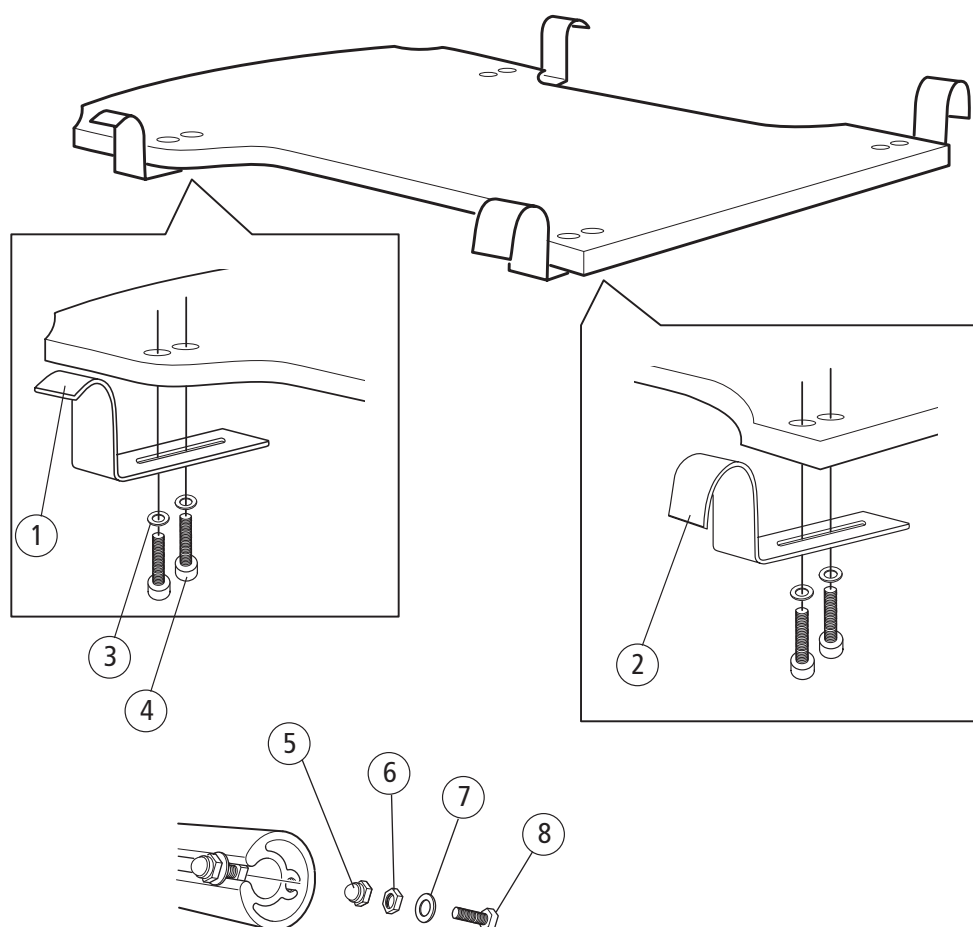

Hård sits

Po	Benämning	Art nr
1	Krok sits bakre ECS.....	26414-01
2	Krok sits främre ECS	26413-01
3	Bricka 5.3x10x1	13017
4	Skruv M5 x 18 MC6S 8.8 fzb.....	11424
5	Kupolmutter M4 fzb	12068
6	Mutter M4 M6M fzb	12067
7	Bricka 4,3x9x0,8 fzb	13066
8	Skruv M4x12 M6S fzb	11593
1-4	Hård sits ECS 45-47,5 kort.....	26722
	Hårt sits ECS 50-52,5 kort.....	26723
	Hård sits ECS 55-57,5 kort.....	26724
	Hård sits ECS 60 kort	26660
	Hård sits ECS 45-47,5 lång	26727
	Hård sits ECS 50-52,5 lång	26728
	Hård sits ECS 55-57,5 lång	26729
	Hård sits ECS 60 lång	26662