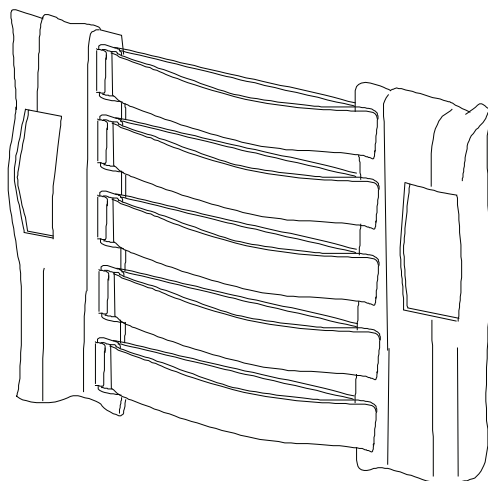

Ryggklädsel

Benämning

Art Nr

Crossrygg mod. 2

Klädsel rygg rb rh jb 47,5/50 cm	62345-60
Klädsel rygg rb rh jb 52,5/55 cm	62430-60
Klädsel rygg rb rh jb 57,5/60 cm	62431-60

Klädsel rygg Cross hög 47,5-50	62468-60
Klädsel rygg Cross hög 52,5-55	62759-60
Klädsel rygg Cross hög 57,5-60	62760-60

Crossrygg 3A

Klädsel rygg Cross 3A rb 42,5/50 cm	62954-60
Klädsel rygg Cross 3A rb 52,5/60 cm	62955-60
Markispinne L296 Crossrygg 3	82461

Crossrygg 3A hög rygg

Klädsel rygg Cross 3A hög 42,5/50 cm	63015-60
Klädsel rygg Cross 3A hög 52,5/60 cm	63016-60
Markispinne L355 Crossrygg 3A hög rygg	82586