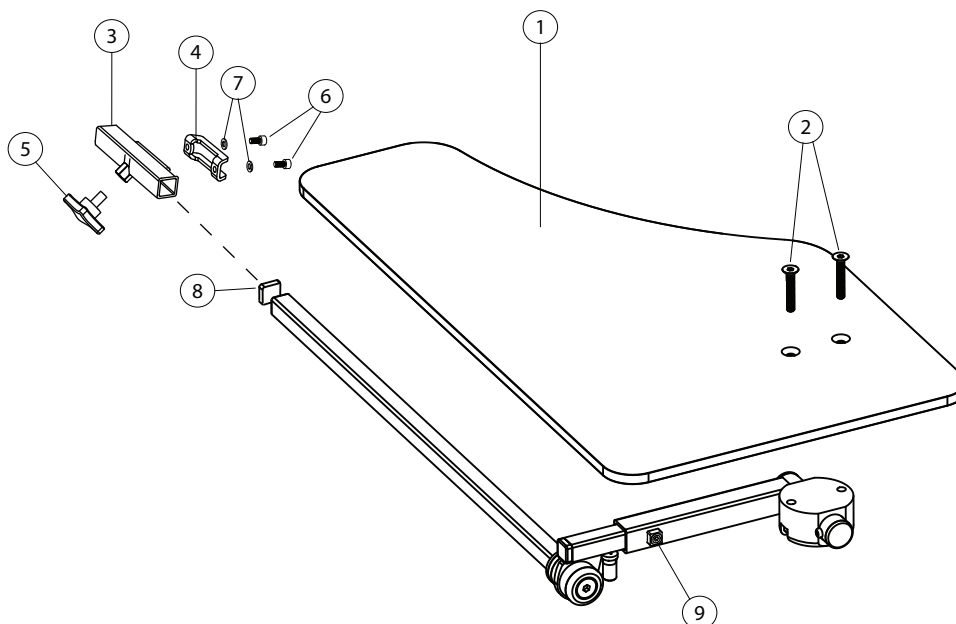

Hemibord/Kommunikationsbord halvt

Pos	Benämning	Art nr
1-9	Hemibord/Kommunikationsbord halvt hö.....	27352-1
	Hemibord/Kommunikationsbord halvt vä	27352-2
1	Skiva hemibord.....	82420
2	Skruv M6 x 35 MF6S 10,9 svkr.....	11287
3	Fäste armstöd	27356
4	Fästplåt armstöd.....	82408
5	Låsraff M8 x 14 mm	400118
6	Skruv M 5x 8 MC6S svkr.....	11414
7	Vägbricka 5,3 x 10 x 0,5	13026
8	Ändavslutning IFR 1515-1,5s	50972
9	Stoppskruv M 6x 10.....	11614