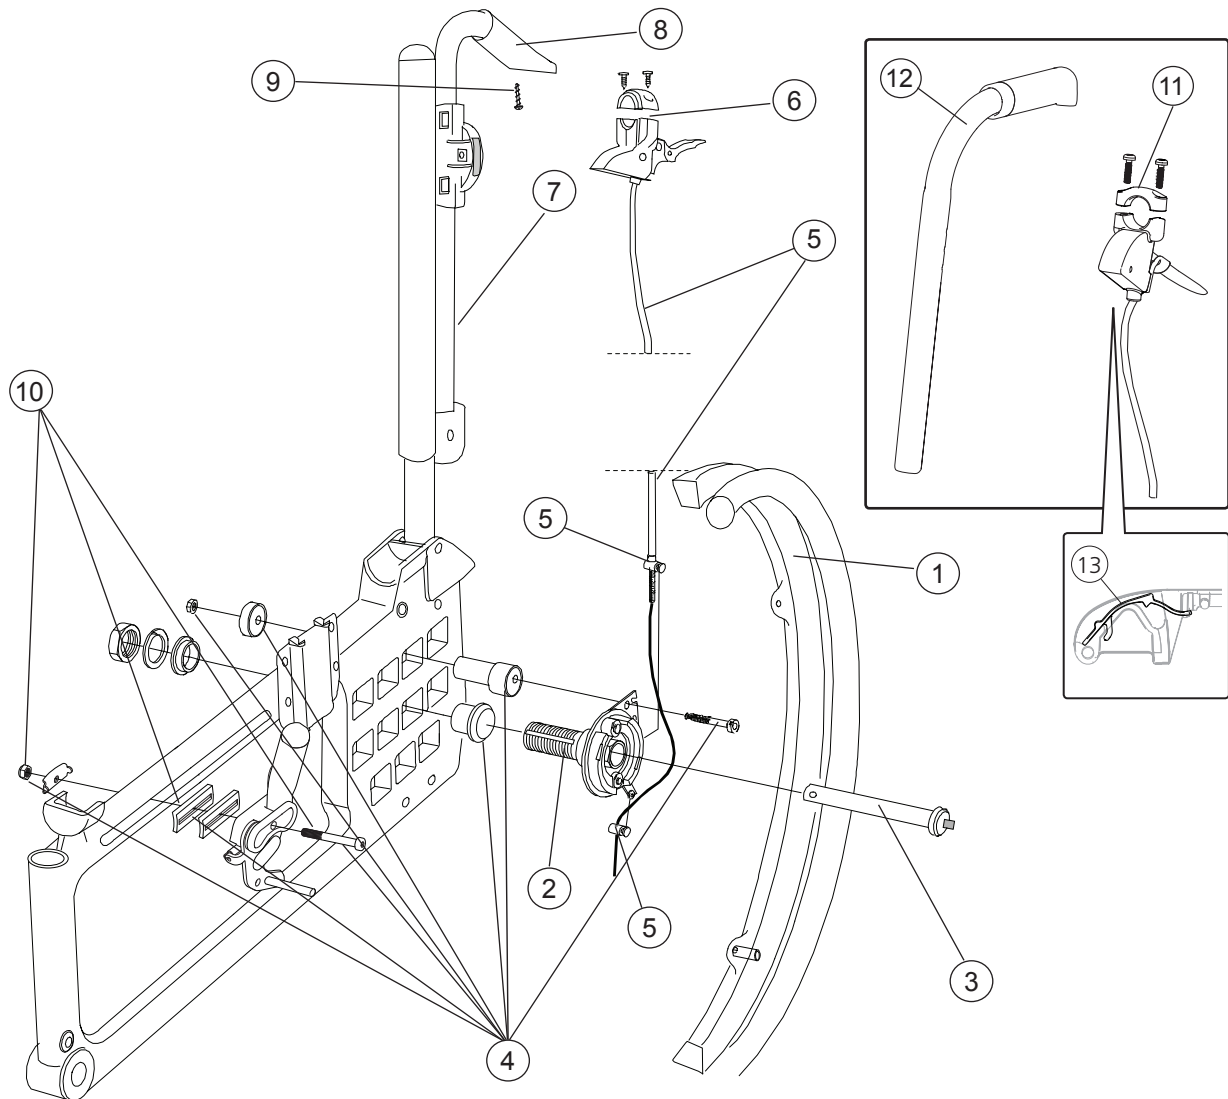

Vårdarbroms

Pos	Benämning	Art Nr	Pos	Benämning	Art Nr
1	Drivhjul vårdarbr 20 mass/alu	81337	2	Trumbroms vårdarbromssats hö	81308
	Drivhjul vårdarbr 22 alu	81342		Trumbroms vårdarbromssats vä	81309
	Drivhjul vårdarbr 22 mass/alu	81339	3	Axel vårdarbroms Cross/Twin	81325
	Drivhjul vårdarbr 22 mass/pla	81340	4	Monteringssats vårdarbr Cr/Tw	81307
	Drivhjul vårdarbr 22 mass/rfr	81341	5	Vajerpaket	80935
	Drivhjul vårdarbr 22 plastad	81343	6	Bromshandtag Cross	26963
	Drivhjul vårdarbr 22 rfr	81344	7-9	Körhandtag hrb Cross XL vb	27429-01
	Drivhjul vårdarbr 24 alu	81349	7	Körhandtag hrb Cross XL	27340-01
	Drivhjul vårdarbr 24 mass/alu	81346	8	Handtagsklädsel vårdarbroms	82004
	Drivhjul vårdarbr 24 mass/plas	81347	9	Skruv B 8 x 16	11041
	Drivhjul vårdarbr 24 mass/rfr	81348	10	Monteringssats adapter broms.....	27445
	Drivhjul vårdarbr 24 plastad	81350	11	Bromshandtag vårdarbroms kompl med 2 st skruv för öppningsgrepp100 mm.....	11504 27592
	Drivhjul vårdarbr 24 rfr	81351	12	Körhandtag hrb Cross XL matt svart	27589-91
2-9	Monteringssats vårdar Cr/Tw	27337	13	Vajerlås bromshandtag 100 mm 10 pack	82854
2-5,	Monteringssats vårdarbroms			Vajerlås bromshandtag 75 mm 10 pack	82855
10-11	Cross/CrossXL/Twin öppningsgrepp 100 mm ...	27579