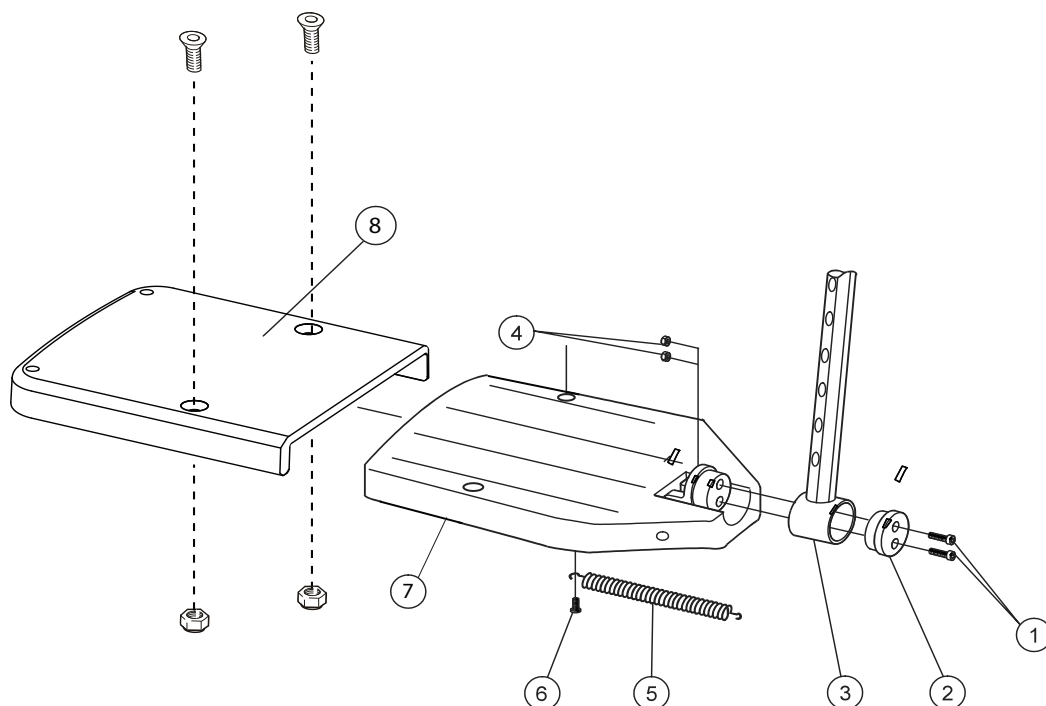

Fotstöd

Pos	Benämning	Art Nr
1	Skruv M6x25 MC6S 8.8 fzb	11033
2	Låsblock fotplatta	20324
3	Infästningsrör fotplatta xkort	82603
	Infästningsrör fotplatta vjb	81997
	Infästningsrör fotplatta vjb lång	81998
4	Låsmutter M6 DIN 985-6 fzb	12017
5	Fjäder fotplatta plast	80619
6	Skruv K40x8 PT -KK PHIL WN 1442 fzb	11344
1-7	Fotplatta std 47,5 cm hö	25736-1
	Fotplatta std 47,5 cm vä	25736-2
	Fotplatta std 50-60 cm hö	25646-1
	Fotplatta std 50-60 cm vä	25646-2
1-7	Fotplatta lång 47,5 cm hö	25737-1
	Fotplatta lång 47,5 cm vä	25737-2
	Fotplatta lång 50-60 cm hö	25652-1
	Fotplatta lång 50-60 cm vä	25652-2
8	Fotplatta breddad 52,5-60 cm kompl	50885