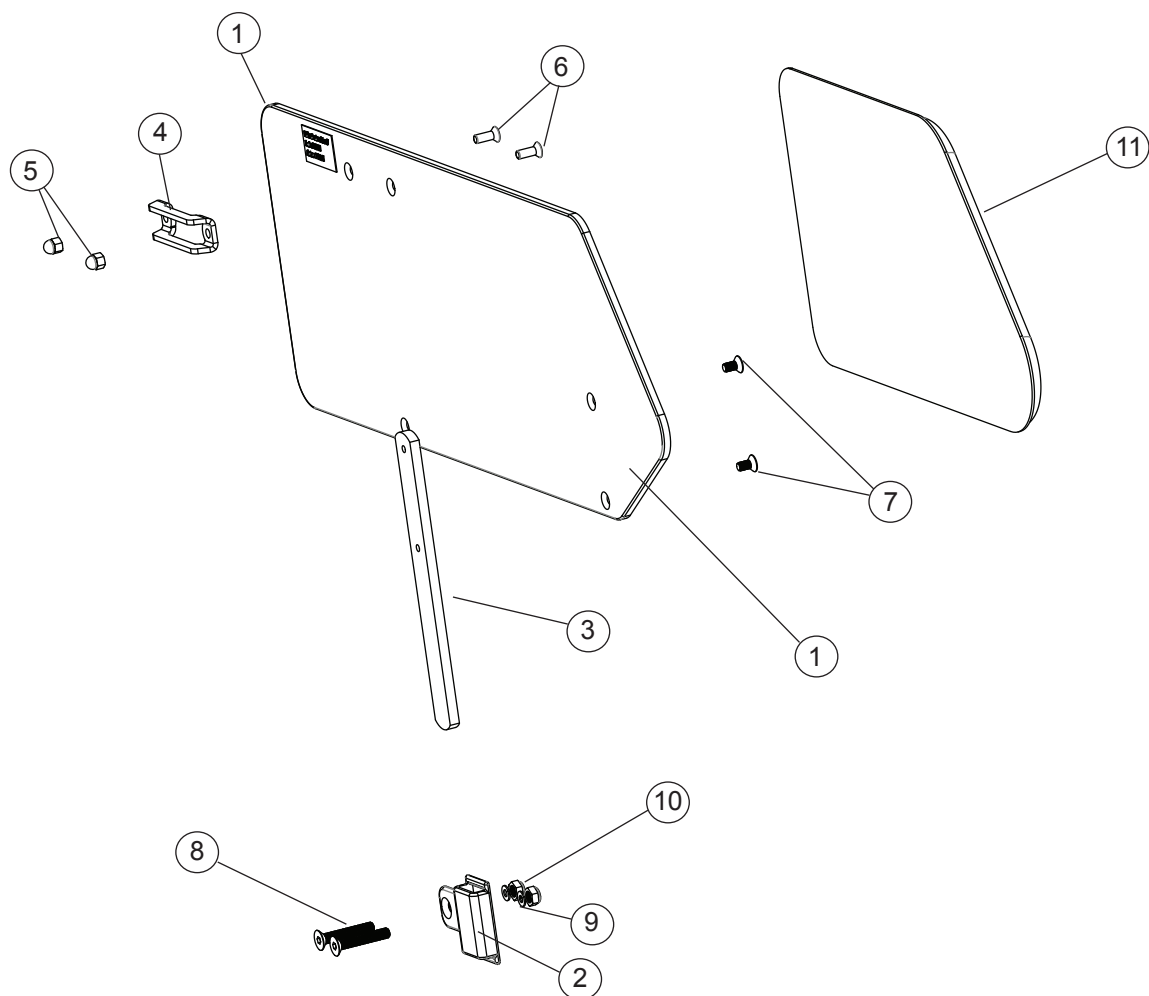

Lårstöd komplett

Pos	Benämning	Art. nr.
1-10	Lårstöd kort hö komplett	27391-1
	Lårstöd kort vä komplett	27391-2
	Lårstöd lång hö komplett	27392-1
	Lårstöd lång vä komplett	27392-2
1	Lårstöd kort	82523
	Lårstöd lång	82524
2	Fäste lårstöd	82489
3	Fästplatta	82490
4	Fästplåt armstöd	82408
5	Kupolmutter M5	12042
6	Skruv M5x14mf6s svkr	11237
7	Skruv M5x10 mf6s svkr	11238
8	Skruv M6x35 mf6s	11287
9	Bricka 6,4x22x4	13062
10	Låsmutter M6 svkr	12035
11	Mjukdel lårstöd kpl hö	82488-1
	Mjukdel lårstöd kpl vä	82488-2