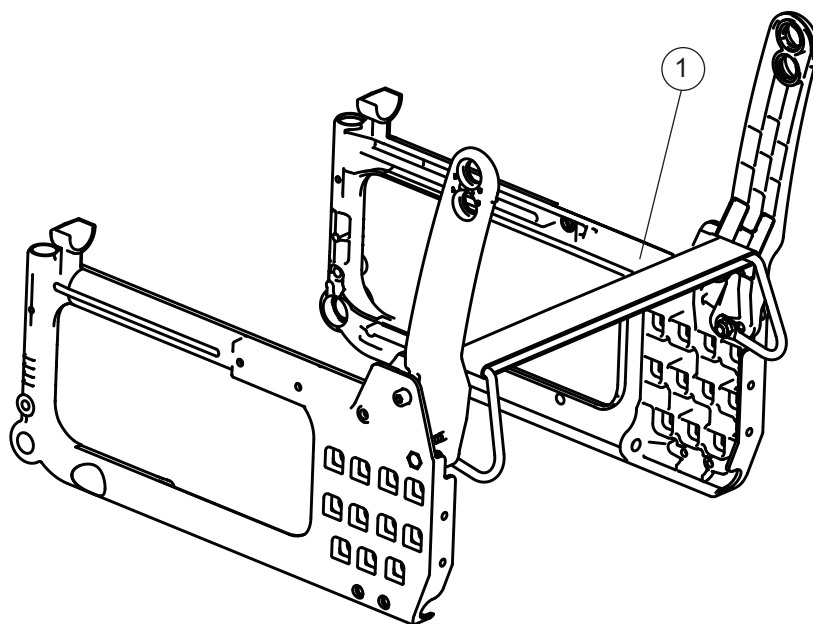

Sitsförlängare Crossrygg 3A

Pos	Benämning	Art nr
1	Band sitsförlängare B45-60 cm Crossrygg 3	62977