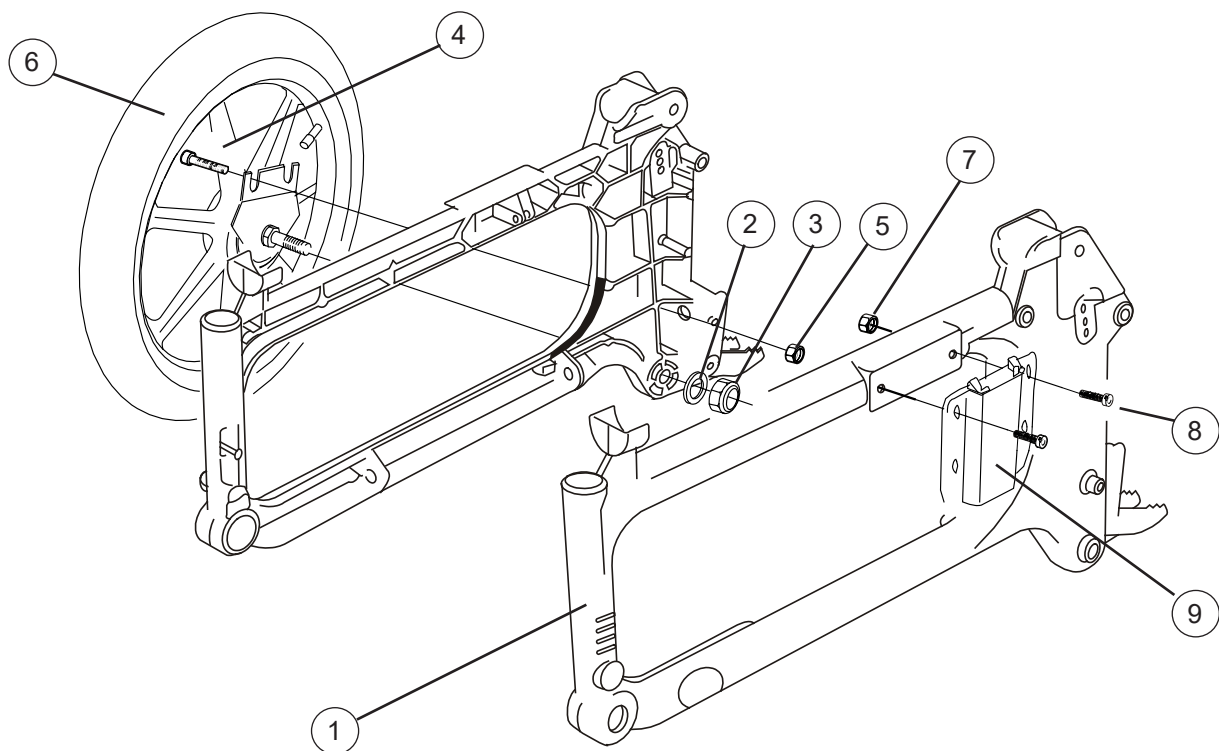

Gavel

Pos	Benämning	Art nr
1,7-9	Gavel kort höger	
	Gavel kort vänster	
2	Bricka BRB 13,5 fzb	13007
3	Låsmutter M12 fzb	12078
4	Skruv M6x40 MC6S 10.9 fzb	11229
5	Låsmutter M6 fzb nyloc	12017
6	Hjul 16" massivt hö/vä	83386/83387
7	Låsmutter M6 DIN 985-6 svkr	12035
8	Skruv M6x20 MC6C 8.8 svart	11392
9	Armstödsfäste	25535
10	Bättringsfärg	80517-xx