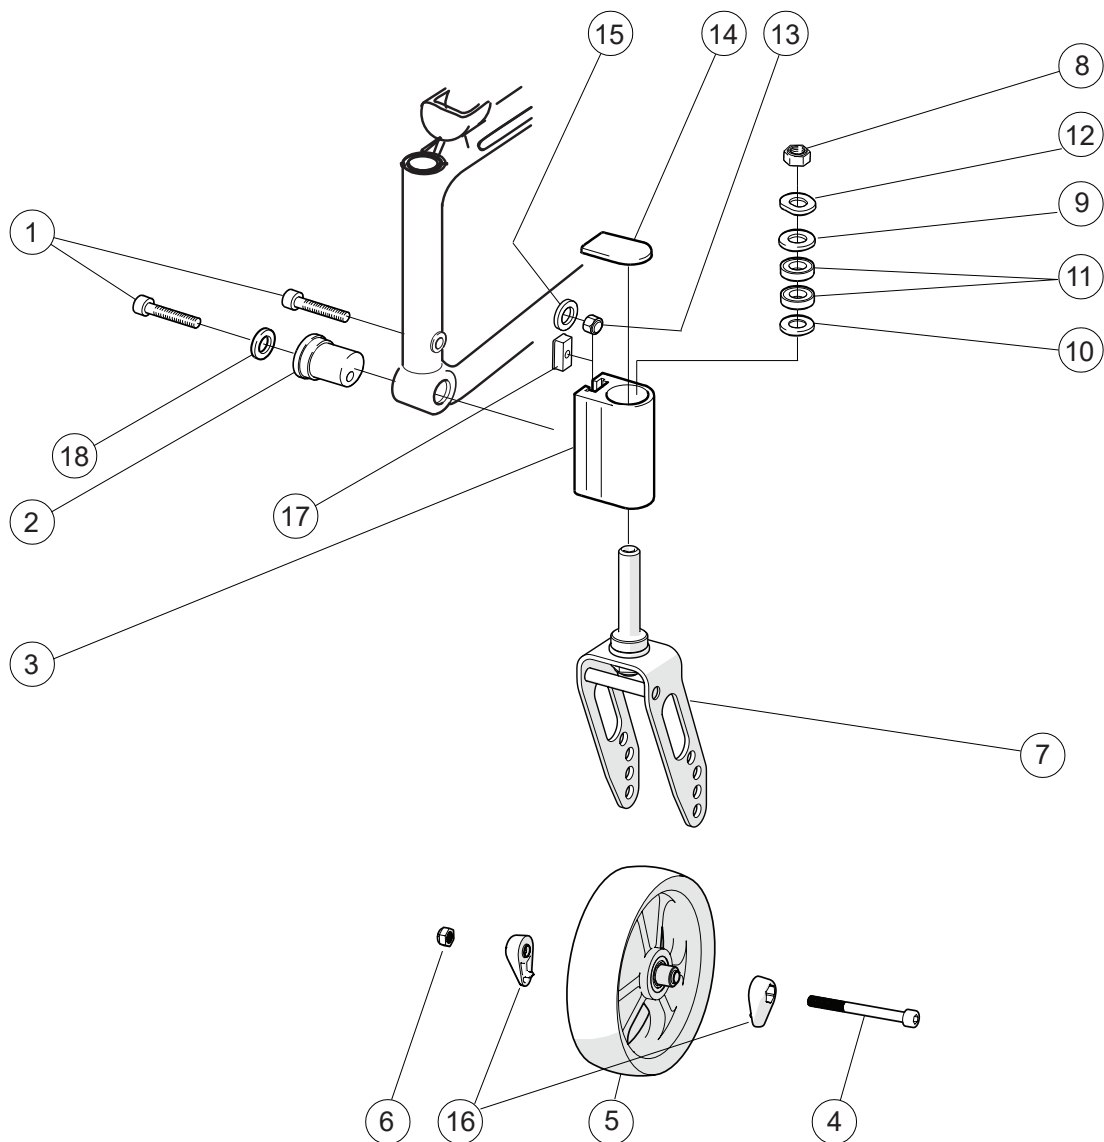

Länkhjul 45 mm navbredd

Pos	Benämning	Art nr	Pos	Benämning	Art nr
1	Skruv M8x1x40 MC6S 12.9 svkr	11305	10	Bricka 12.7x24x2.5 med fas	13032
2	Excenterhylsa vågig	81994	11	Kullager EE4 2RS	80244
3	Framgaffelfäste 6063 HIT T6 4104-06. Framgaffelfäste breddat	80606 80899	12	Bricka 13x24x1.2 DIN 137B fzb	13040
5-6+16	Länkhjul 8" 200x38 kpl	28526	13	Låsmutter M8x1 DIN 985 fzb	12051
	Länkhjul 7 175x34 kpl	24045	14	Lock framgaffelfäste	51220
4	Skruv M6x 60 MC6S Zn8/P4 sv 12,9 ...	11408	15	Bricka BRB 8.4x16x1.6 fzb	13001
5	Länkhjul		16	Skydd hjulaxel	51284
6	Låsmutter M6 DIN 985-6 svkr	12035	16	Skydd hjulaxel (50st)	28966
7	Framgaffel stål M m axel	28969	17	Spårnutter	82922
8	Låsmutter låg svkr	12077	18	Bricka	13092
9	Bricka BRB 13.5 svkr	13031