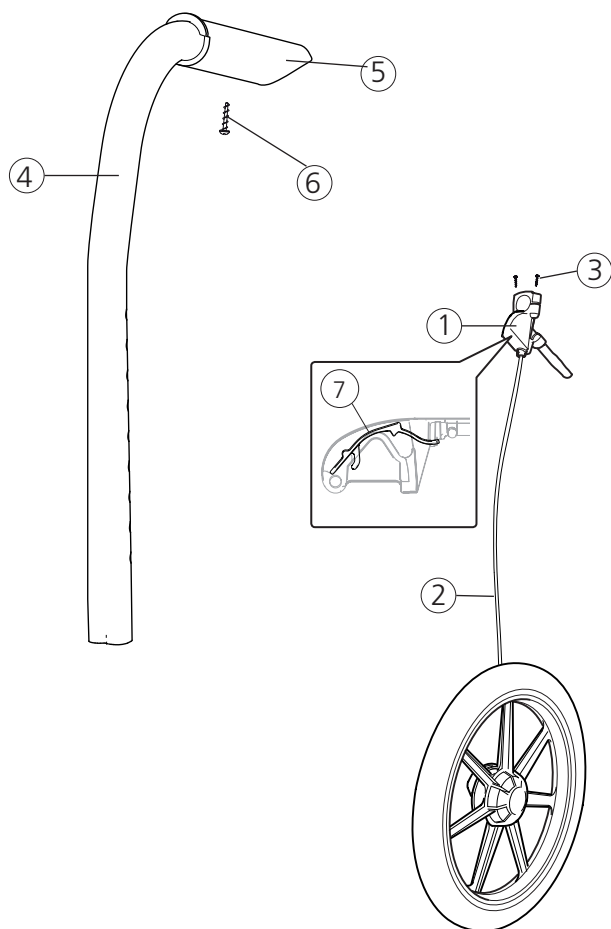

Ryggöverdrag

Benämning

Art Nr

Överdrag rygg 35 cm mörkgrå	62135-60
Överdrag rygg 40 cm mörkgrå	62136-60
Överdrag rygg 45 cm mörkgrå	62137-60
Överdrag rygg 50 cm mörkgrå	62305-60

Vårdarbroms fasta körhandtag