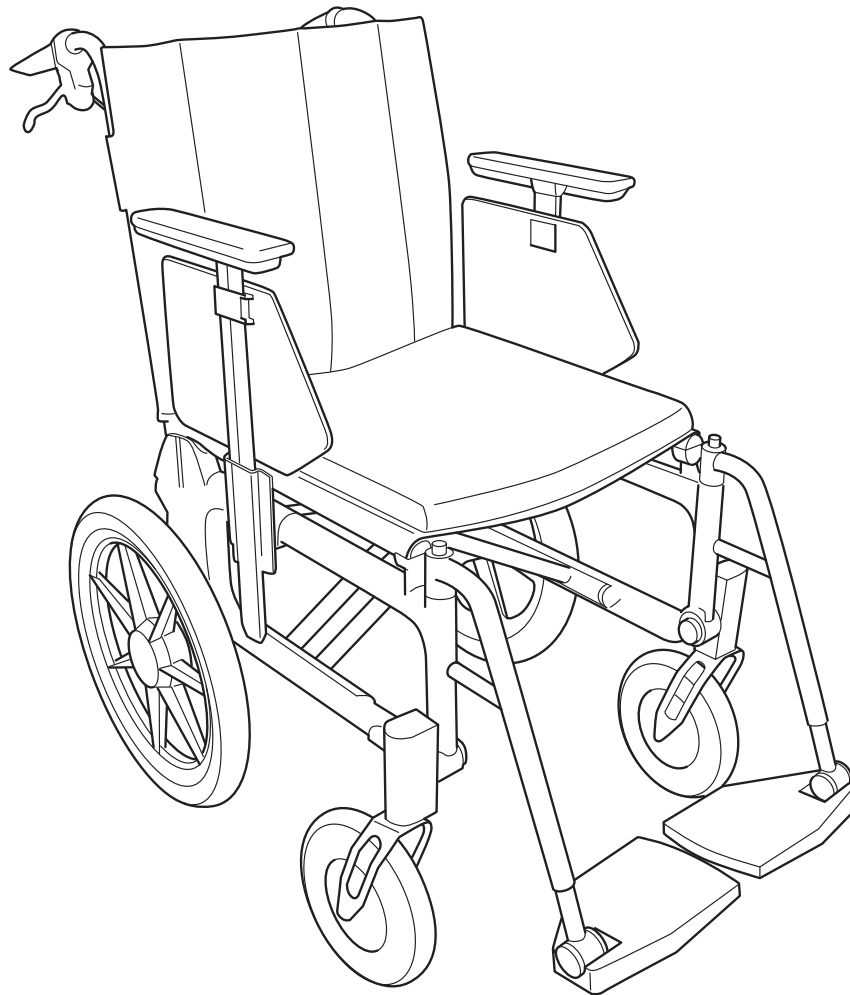

Etac Transit III

Reservdelista

74230.26

2026-01-27

Innehåll

Innehåll	Sidan
Gavel	3
Kryss	4
Ryggrör med fasta körhandtag	5
Ryggrör med hrb körhandtag.....	6
Benstöd	7
Fotstöd	8
Länkhjul 57 mm navbredd	9
Länkhjul 45 mm navbredd	10
Armstöd	11
Sitsklädsel	12
Ryggklädsel	13-14
Ryggöverdrag	15
Vårdarbroms fasta körhandtag.....	16
Vårdarbroms hrb körhandtag	17
Brukarbroms	18
Bord	19
Hemibord	20
Tippskydd	21
Käpphållare	22
Höftbälte	23