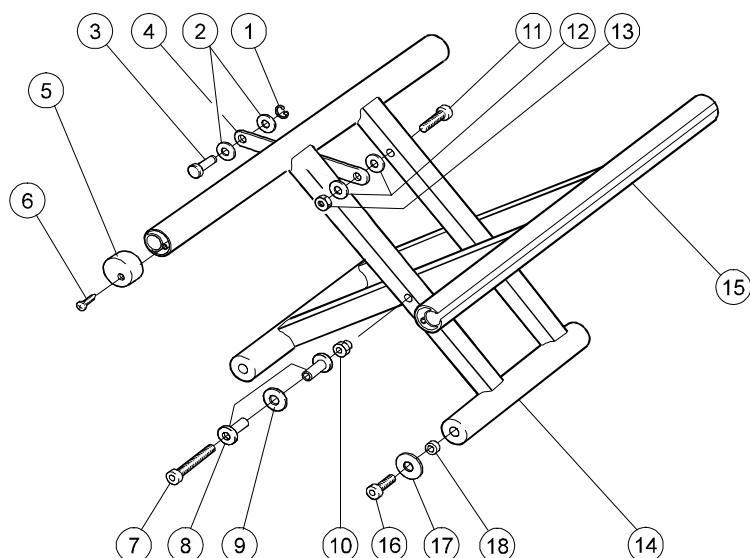

Kryss

Pos	Benämning	Art Nr	Pos	Benämning	Art Nr
1	Spårryttare RSM 4 rfr	13054	4-15	Kryss kort 35 cm kompl mod 4	27832-01
2	Ledhylsa 5/6/1.5 PA	50285		Kryss kort 40 cm kompl mod 4	27834-01
3	Axel krysspinnne	20507		Kryss kort 45 cm kompl mod 4	27840-01
1-3, 5-6, 16-18	Monteringssats kryssdelspaket	25765		Kryss kort 50 cm kompl mod 4	27842-01
4	Krysspinnne 35 cm	25148	16	Skruv M6x25 svkr esloc 8.8	
	Krysspinnne 40 cm	25150		DIN 912	11636
	Krysspinnne 45 cm	25152	17	Bricka 25x10x1,5 svart	50281
	Krysspinnne 50 cm	25451	18	Kryssled	20322
5	Ändstopp sitsrör	50406			
6	Skruv B8x16RXS svkr	11401			
7	Skruv M6x55 MC6S 12.9 svkr	11351			
8	Kryssdelsbricka	20383			
9	Bricka 6.4x14x1.5 DIN 134 svkr ..	51028			
10	Kupolmutter M6 DIN 956				
	nylonlås svkr	12005			
11	Skruv M5x35 MC6S 12.9 fzb	11290			
12	Ledhylsa 5/6/1.5 PA	50285			
13	Låsmutter M5 DIN 985-6 svkr	12036