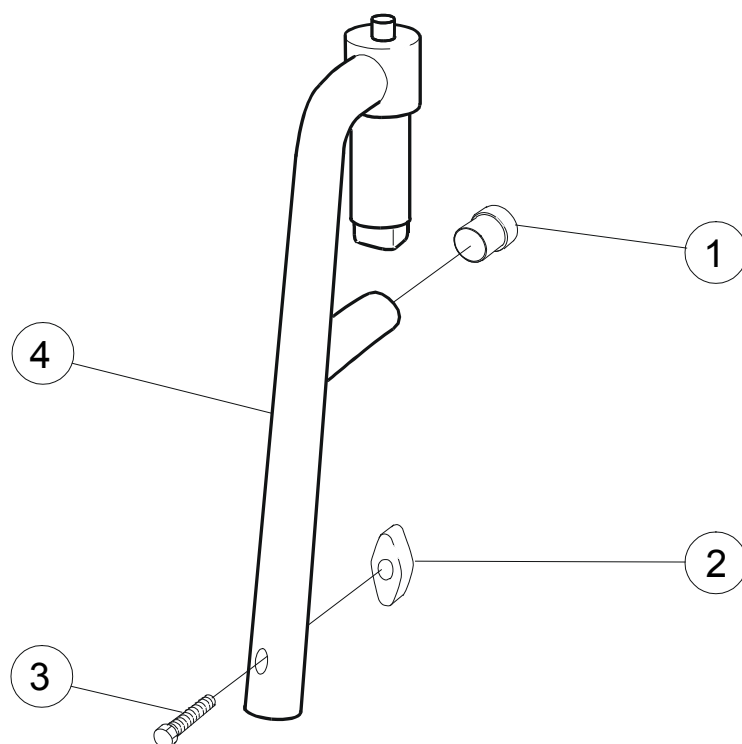

Benstöd

Pos	Benämning	Art nr
1-4	Benstöd vid vinkel lb	25575-01
	Benstöd snäv vinkel kort lb.	25572-01
1	Ändavslutning 16x1 svart	50240
2	Ratt inv M6	80847
3	Skruv M6x30 M6S 8.8 fzb DIN 931	11555