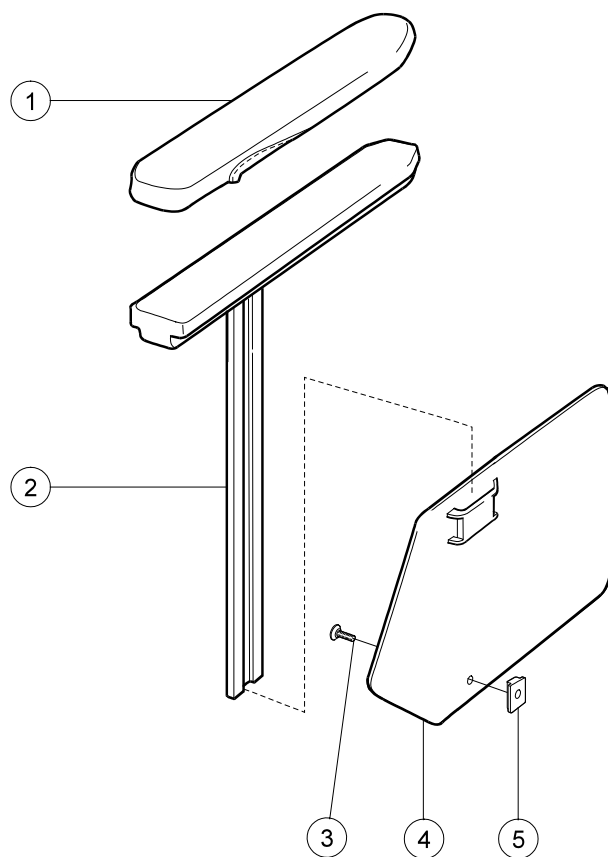

Armstöd

Pos.	Benämning	Art. nr.
1	Armstödsdyna polstrad kort mörkgrå	62282-60
	Armstödsdyna polstrad lång mörkgrå	62283-60
	Armstödsdyna gel kort kompl	26240-60
	Armstödsdyna gel lång kompl	26241-60
	Armstödsdyna polstrad kort Dartex	62282-63
	Armstödsdyna polstrad lång Dartex	62283-63
	Armstödsdyna gel kort kompl Dartex	26240-63
	Armstödsdyna gel lång kompl Dartex	26241-63
2-5	Armstöd Cross kort hö L 25 cm	25172-1
	Armstöd Cross kort vä L 25 cm	25172-2
	Armstöd Cross lång hö L 38 cm	25173-1
	Armstöd Cross lång hö L 38 cm	25173-2
3	Skruv M5x14 MF6S 10.9 svkr Esloc	11237
4	Skyddskiva nylon hö	50316
	Skyddskiva nylon vä	50317
5	Stopplack armstöd 6005 T6 SS 4107-06	80661