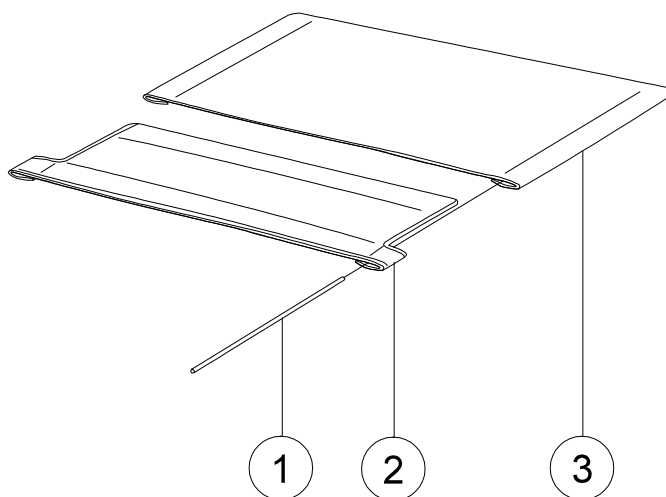

Sitsklädsel

Pos	Benämning	Art nr
1	Markispinne L381 sitsklädsel kort	80617
2	Klädsel sits kort 35 cm svart	62718-60
	Klädsel sits kort 40 cm svart	62720-60
	Klädsel sits kort 45 cm svart	62722-60
	Klädsel sits kort 50 cm svart	62979-60