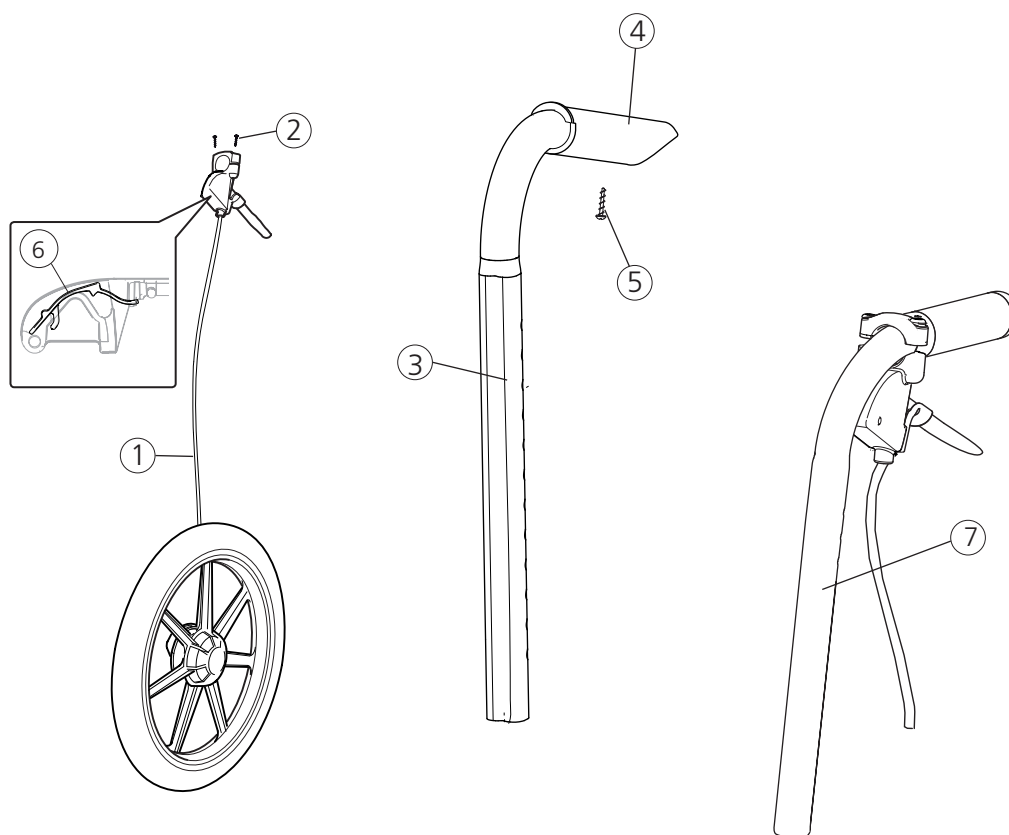

Vårdarbroms hrb körhandtag

Pos	Benämning	Art nr
1	Vajerpaket vrb Transit för hrb körhandtag	81805
2	Skruv DG 50 x20 WN.....	11504
3-5	Ryggrör med körhandtag handtagsklädsel vb	27345-01
3	Körhandtag hrb inkl snäplås	27298
4	Handtagsklädsel vårdarbroms 75 mm	82004
5	Skruv B 8 x 16	12060
6	Vajerlås bromshandtag 100 mm 10 pack	82854
7	Körhandtag hrb Cross VB 100 mm grepp inkl vajerpaket	27625-01