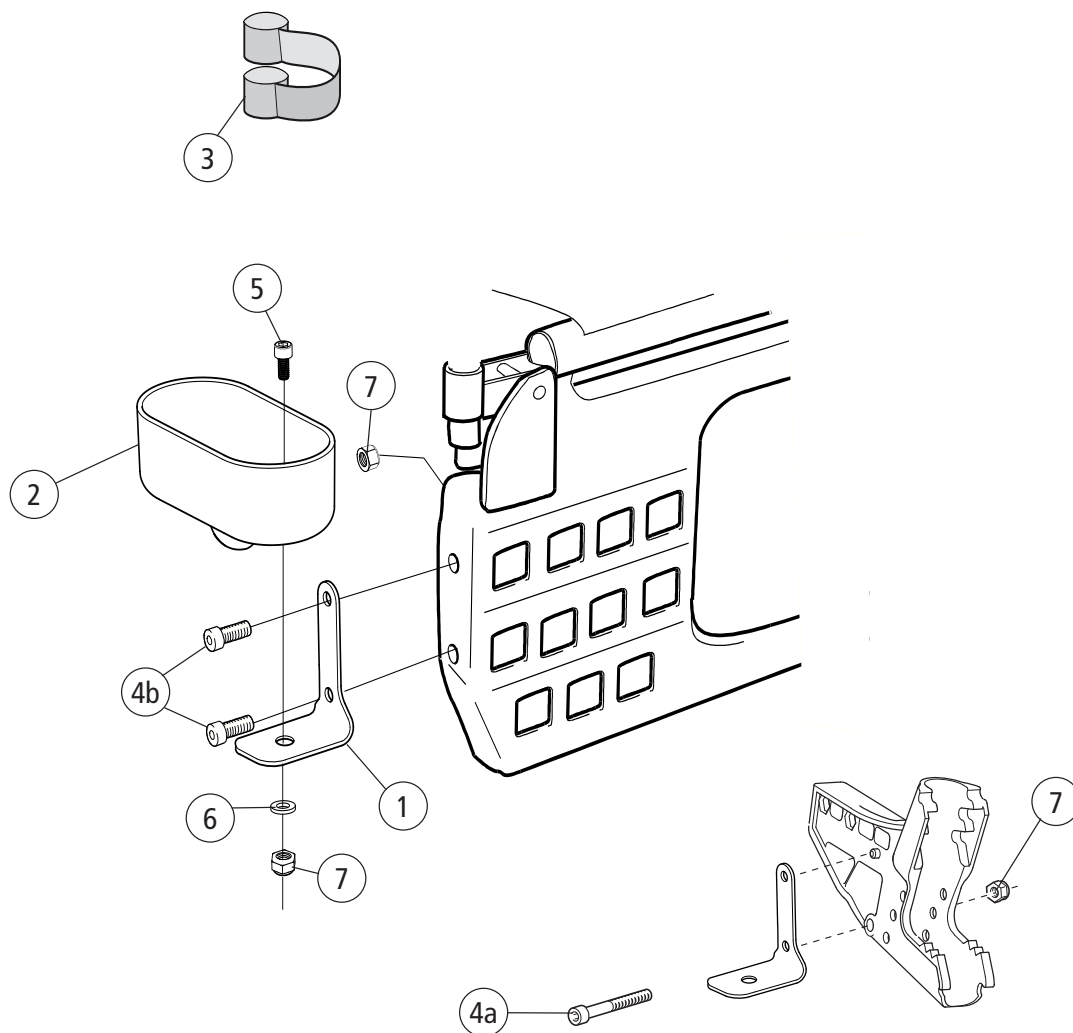

Käpphållare Universal

Pos	Benämning	Art nr
1-7	Käpphållare universal.....	27327
1	Fästplåt käpphållare.....	82390
2	Käpphållare M100.....	50866
3	Resårband Cross svart.....	80621
4a	Skruv M6 x 40 MC6S 10,9 fzb.....	11229
4b	Skruv M6 x 20 MC6S.....	11392
5	Skruv M6 x 12 MC6S 8,8 fzb.....	11577
6	Bricka 6,4 x 14 x 1,5.....	13058
7	Låsmutter M6 DIN 985-6 fzb.....	12017