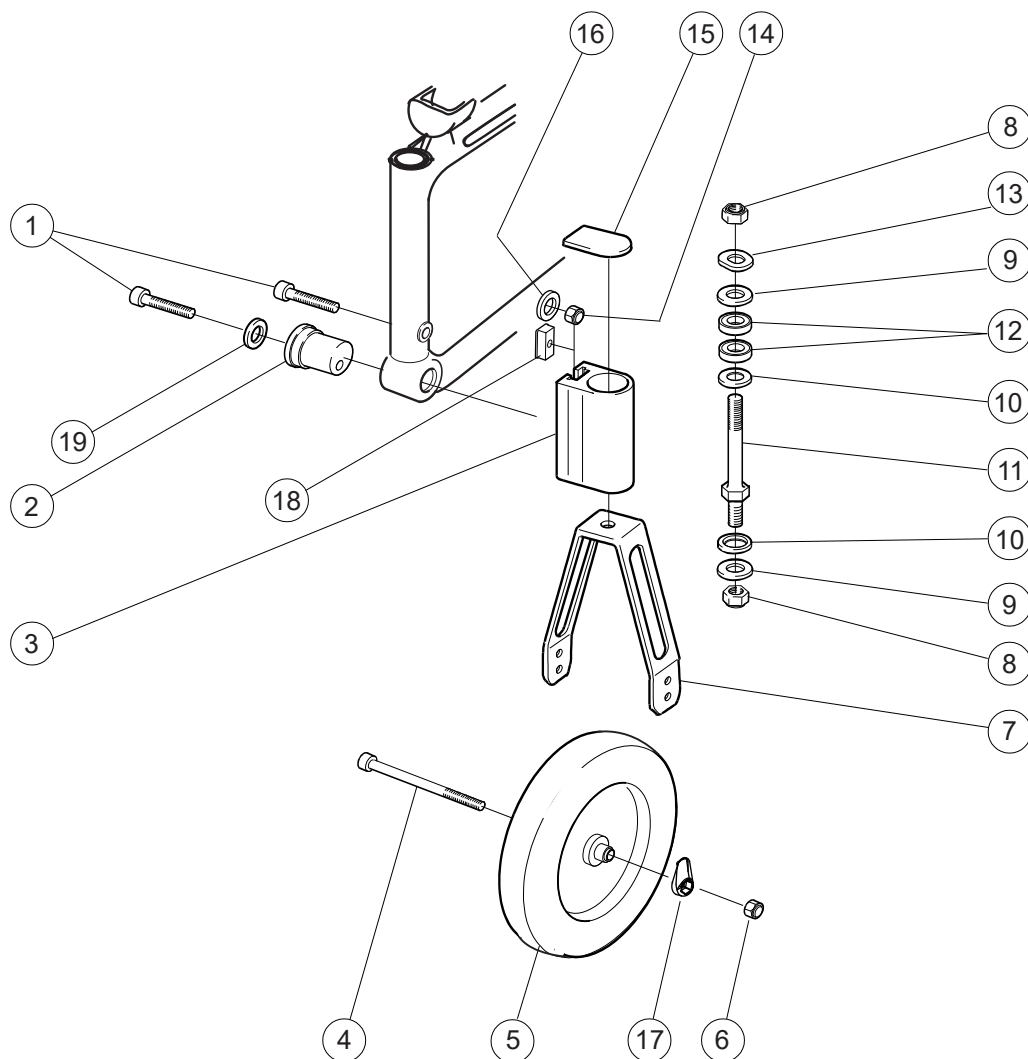

Länkhjul 57 mm navbredd

Pos	Benämning	Art nr	Pos	Benämning	Art nr
1	Skruv M8x1x40 MC6S 12.9 svkr	11305	7	Framgaffel Transit 8x2	25889-01
2	Excenterhylsa vågig.....	81994	8	Låsmutter låg svkr	12077
3,			9	Bricka BRB 13.5 svkr	13031
8-10,	Framgaffelfäste 6063 HIT T6 4104-06.	28147	10	Bricka 12.7x24x2.5 med fas	13032
12-16,	Framgaffelfäste breddat.....	25763	11	Axel framgaffel stål	83128
18			12	Kullager EE4 2RS	80244
4-6+17	Länkhjul 8 200x50 massivt mjukt	27868	13	Bricka 13x24x1.2 DIN 137B fzb	13040
	Länkhjul 7 175x45 massivt mjukt.....	27867	14	Låsmutter M8x1 DIN 985 fzb	12051
4	Skruv M6x75 MC6S 12.9 svkr	11338	15	Lock framgaffelfäste	50224
5	Länkhjul		16	Bricka BRB 8.4x16x1.6 fzb	13001
6	Låsmutter M6 DIN 985-6 svkr	12035	17	Skydd hjulaxel	51284
7-11	Framgaffel Transit 8x2.....	27874	17	Skydd hjulaxel (50st)	27954
			18	Spårnutter	82922
			19	Bricka	13092