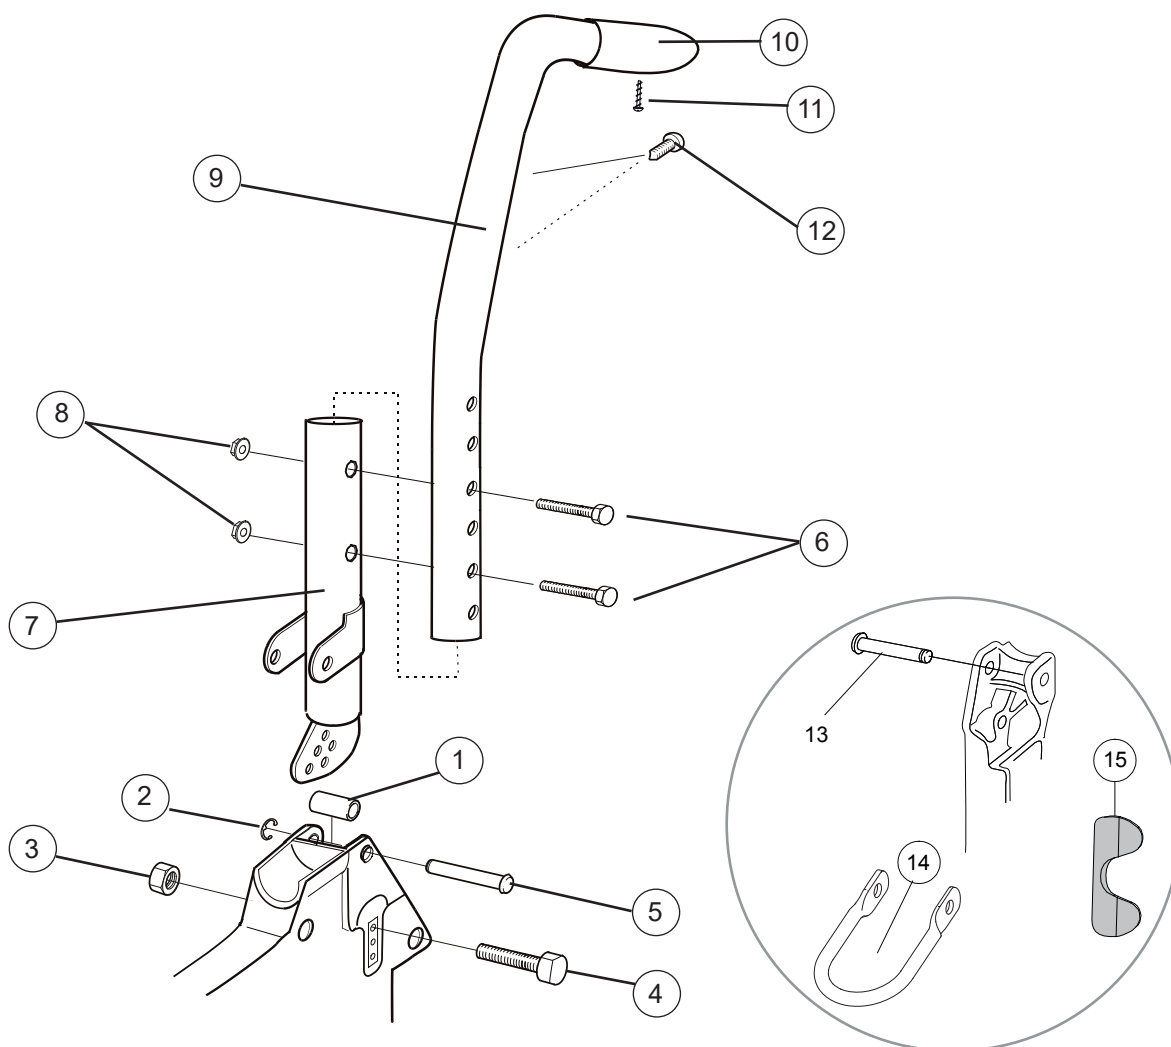

Ryggrör fasta körhandtag

Pos	Benämning	Art nr
1	Ledstöd rygg	20319
2	Spärryttare RSM 6 rfr	13036
3	Låsmutter M6 fzb	12017
4	Skruv M6x18 fzb	11449
5	Axel ryggled	20318
6	Skruv M5x30 M6S FZB	11403
7	Ryggrörsfäste Transit	25722-01
8	Låsmutter M 5 M6MF	12060
9-11	Ryggrör med körhandtag Transit	27344-01
10	Handtagsklädsel std.....	82221
11	Skruv B 8 x 16	11041
12	Skruv M 5x 12 K6S 10.9 fzb	11208
12-15	Transportfäste kompl.	26910
13	Axel	20416
14	Transportfäste	81980
15	Skydd säkerhetsbälte	50871