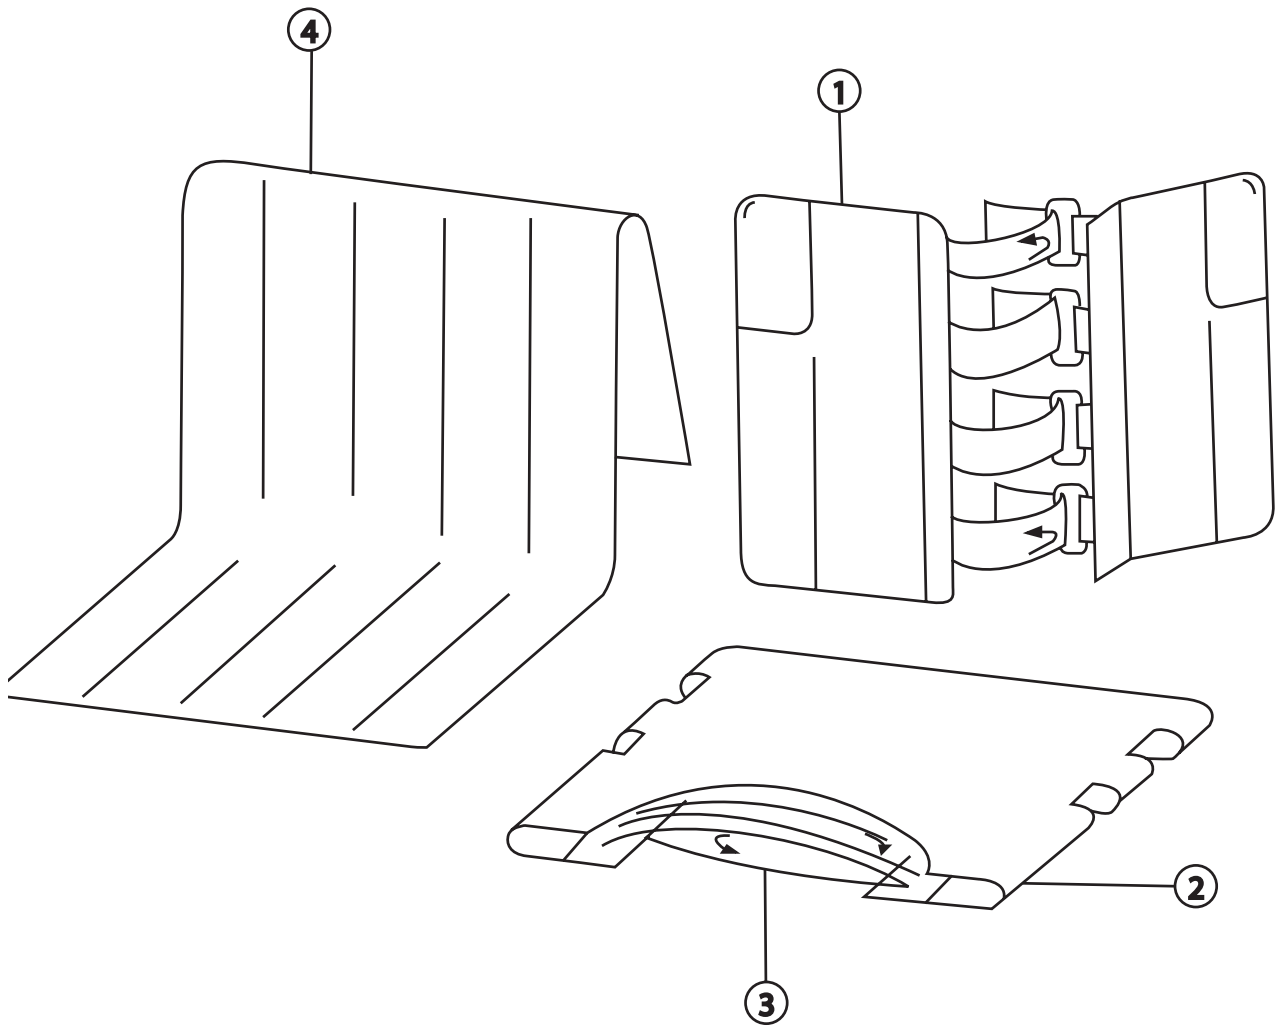

UPHOLSTERY BACK AND SEAT

POS	DESCRIPTION		ITEM NO
1	Upholstery back	35/37.5 cm (14"/15") black	62120-60
		40/42.5 cm (16"/17")	62121-60
		45 cm (18")	62122-60
2	Elastic ribbon		62117
3	Upholstery seat short	35/37.5 cm (14"/15") black	62179-60
		40/42.5 cm (16"/17")	62276-60
		45 cm (18")	62277-60
	long	35/37.5 cm (14"/15")	62181-60
		40/42.5 cm (16"/17")	62278-60
		45 cm (18")	62279-60
4	Cover Upholstery	35 cm (14") dark grey	62135-60
		37.5 cm (15") dark grey	62387-60
		40 cm (16")	62136-60
		42.5 cm (17")	62388-60
		45 cm (18")	62137-60