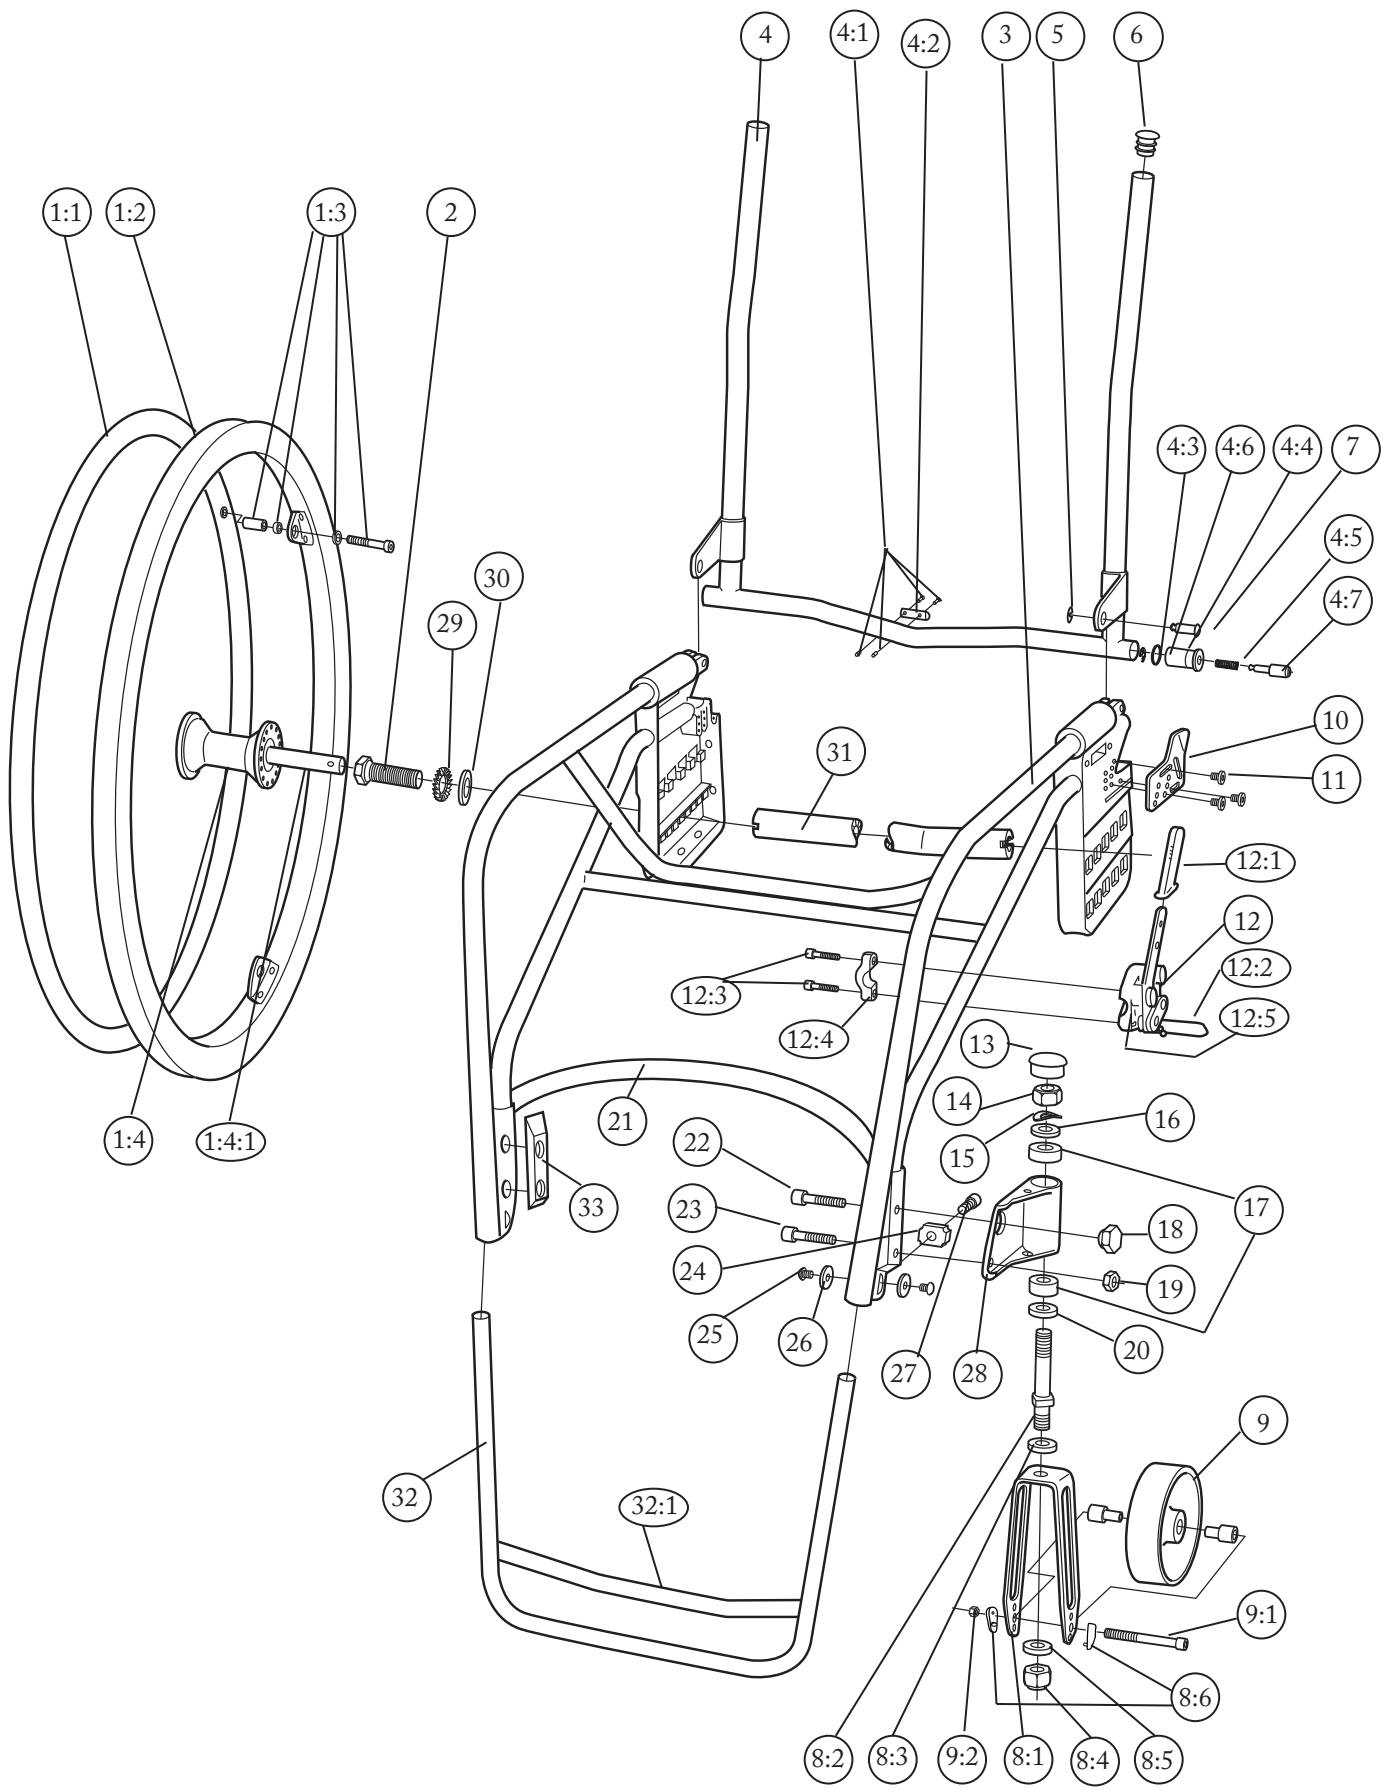

Act

Sparepart list

74079G 2012-02-24

Etac
Box 203, 334 24 Anderstorp
tel +46 371 58 73 00
fax +46 371 58 73 90
www.etac.com

valid from serial number: 21 A 00100

Pos	Description	Item no	Pos	Description	Item no
1	Rear wheel 24" high press titanium handrim	25493	9	Castor 125 x 30 solid	24522
	Rear wheel 24" high press stainless steel handrim .	25494	9:1	Screw M 6x 70 MC6S 12.9 black chrome	11349
	Rear wheel 24" high press aluminium handrim	25505	9:2	Locking nut M 6 black chrome	12035
	Rear wheel 24" high press plastic coated handrim .	26155	10	Backrest angle plate right	25418-1
	Tyre 24" pneumatic high pressure	80558		left	25418-2
	Innertube 24" pneumatic	80560	11	Screw M 5x 20 MC6LS NV4	11320
1:1	Handrim D540 wheel 24 titanium	24540	12	Brake right	27277-1
	Handrim D540 wheel 24 stainless steel	24023		left	27277-2
	Handrim D540 wheel 24 aluminium	25181	12:1	Handle brake extension	50188
	Handrim D540 wheel 24 plastic coated	80894	12:2	Brake plunger L48	20325
1:2	Rear wheel 24" high press without handrim	25491	12:3	Screw M 6x 22 MC6S 8.8 black chrome esloc	11239
1:3	Attachment kit handrim	24514	12:4	Locking joint for brake	25449-01
1:4	Hub aluminium	80524	12:5	Skrøv M6x16 MC6S svkr	11253
1:4:1	Axle aluminium hub	20349	13	Dust cover 32x 1.5 black	50144
2	Axle sleeve	20079	14	Locking nut 1/2 UNF low	12037
3	Frame seat short 35 cm (14")	25396-*	15	Washer 13x24x1.2 fzb	13040
	37.5 cm (15")	25397-*	16	Washer BRB 13.5 black	13031
	40 cm (16")	25398-*	17	Ball bearing 1/2 EE4 2RS	80244
	42.5 cm (17")	25399-*	18	Locking bolt attachment front fork	20341
	45 cm (18")	25400-*	19	Locking nut M 8 black.....	12032
	long 35 cm (14")	25708-*	20	Washer BRB 13.5 black chrome plated	13032
	37.5 cm (15")	25401-*	21	Calf strap 35/37.5 cm (14"/15")... ..	62145
	40 cm (16")	25402-*		40/42.5 cm (16"/17")... ..	62146
	42.5 cm (17")	25403-*		45 cm (18")	62147
	45 cm (18")	25404-*	22	Screw M 8x 40 MC6S 8.8 black chrome	11386
4	Frame backrest 35 cm (14")	24492-*	23	Screw M 8x 45 MC6S 8.8 black chrome	11387
	37.5 cm (15")	24493-*	24	Locking plate M 8	20399
	40 cm (16")	24494-*	25	Screw M 5x 8 K6S black chrome	11304
	42.5 cm (17")	24495-*	26	Washer 5,5x18x2 black	13056
	45 cm (18")	24496-*	27	Screw M8x20 MC6S 8.8 fzb	11222
	Backrest locking kit without wire	24574	28	Front fork housing right	25414-**-1
4:1	Stud M4x4 P6SS fzb	11267		left	25414-**-2
4:2	Handle backrest lock	80373	29	Locking washer AZ 5/8	13039
4:3	Cir clip RSM 5 stainless	13037	30	Spacer rear axle	20370
4:4	Sleeve backrest locking	20203	31	Rear axle 2.5° 35cm (14")	25232-*
4:5	Spring D9 d7 L15	80340		37.5cm (15")	25233-*
4:6	O-ring Di=13.1x1.6 Nitril	80663		40 cm (16")	25234-*
4:7	Wire backrest folding 35 cm (14")	24637		42.5 cm (17")	25235-*
	37.5 cm (15")	24638		45 cm (18")	25236-*
	40 cm (16")	24639		Rear axle 0° 35 cm (14")	25247-01
	42.5 cm (17")	24640		37.5 cm (15")	25248-01
	45 cm (18")	24641		40 cm (16")	25249-01
5	Cir clip RSM 6 stainless	13036		42.5 cm (17")	25250-01
6	Dust cover 19x 1.5 black	50010		45 cm (18")	25251-01
7	Leading bogie backrest D12 L25.5	20205		Rear axle 6° 35 cm (14")	25419-01
8	Front fork short aluminium axle black blast	24620-**		37.5 cm (15")	25420-01
8:1	Front fork short without axle	24554-**		40 cm (16")	25421-01
8:2	Washer BRB 13.5 black chrome plated	13032		42.5 cm (17")	25422-01
8:4	Locking nut 1/2 UNF low	12037		45 cm (18")	25423-01
8:5	Washer BRB 13,5 black	13031			
8:6	Cover axle wheel	50880	32	Footrest 35 cm (14")	25424-***
				37.5 cm (15")	25425-***
				40 cm (16")	25426-***
				42.5 cm (17")	25427-***
				45 cm (18")	25428-***
			32:1	Tape anti slide W25 mm	80478
			33	Ankle pad Act right	50357
				left	50358