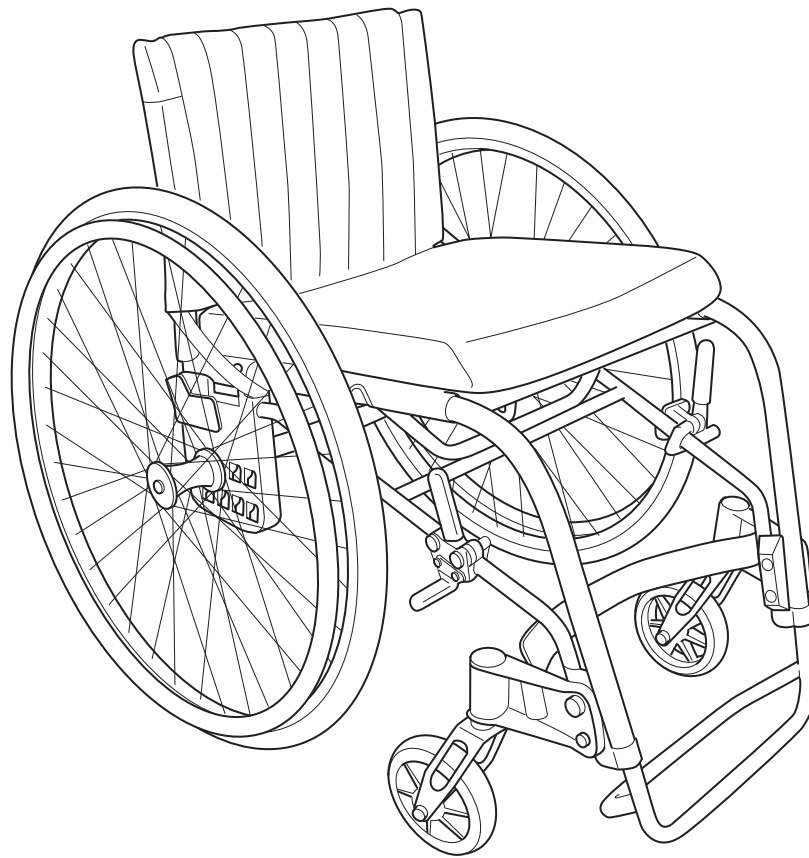

Act

Sparepart list

74079G 2012-02-24

Etac
Box 203, 334 24 Anderstorp
tel +46 371 58 73 00
fax +46 371 58 73 90
www.etac.com

valid from serial number: 21 A 00100

Pos	Description	Item no	Pos	Description	Item no
1	Rear wheel 24" high press titanium handrim	25493	9	Castor 125 x 30 solid	24522
	Rear wheel 24" high press stainless steel handrim .	25494	9:1	Screw M 6x 70 MC6S 12.9 black chrome	11349
	Rear wheel 24" high press aluminium handrim	25505	9:2	Locking nut M 6 black chrome	12035
	Rear wheel 24" high press plastic coated handrim .	26155	10	Backrest angle plate right	25418-1
	Tyre 24" pneumatic high pressure	80558		left	25418-2
	Innertube 24" pneumatic	80560	11	Screw M 5x 20 MC6LS NV4	11320
1:1	Handrim D540 wheel 24 titanium	24540	12	Brake right	27277-1
	Handrim D540 wheel 24 stainless steel	24023		left	27277-2
	Handrim D540 wheel 24 aluminium	25181	12:1	Handle brake extension	50188
	Handrim D540 wheel 24 plastic coated	80894	12:2	Brake plunger L48	20325
1:2	Rear wheel 24" high press without handrim	25491	12:3	Screw M 6x 22 MC6S 8.8 black chrome esloc	11239
1:3	Attachment kit handrim	24514	12:4	Locking joint for brake	25449-01
1:4	Hub aluminium	80524	12:5	Skrøv M6x16 MC6S svkr	11253
1:4:1	Axle aluminium hub	20349	13	Dust cover 32x 1.5 black	50144
2	Axle sleeve	20079	14	Locking nut 1/2 UNF low	12037
3	Frame seat short 35 cm (14")	25396-*	15	Washer 13x24x1.2 fzb	13040
	37.5 cm (15")	25397-*	16	Washer BRB 13.5 black	13031
	40 cm (16")	25398-*	17	Ball bearing 1/2 EE4 2RS	80244
	42.5 cm (17")	25399-*	18	Locking bolt attachment front fork	20341
	45 cm (18")	25400-*	19	Locking nut M 8 black.....	12032
	long 35 cm (14")	25708-*	20	Washer BRB 13.5 black chrome plated	13032
	37.5 cm (15")	25401-*	21	Calf strap 35/37.5 cm (14"/15")... ..	62145
	40 cm (16")	25402-*		40/42.5 cm (16"/17")... ..	62146
	42.5 cm (17")	25403-*		45 cm (18")	62147
	45 cm (18")	25404-*	22	Screw M 8x 40 MC6S 8.8 black chrome	11386
4	Frame backrest 35 cm (14")	24492-*	23	Screw M 8x 45 MC6S 8.8 black chrome	11387
	37.5 cm (15")	24493-*	24	Locking plate M 8	20399
	40 cm (16")	24494-*	25	Screw M 5x 8 K6S black chrome	11304
	42.5 cm (17")	24495-*	26	Washer 5,5x18x2 black	13056
	45 cm (18")	24496-*	27	Screw M8x20 MC6S 8.8 fzb	11222
	Backrest locking kit without wire	24574	28	Front fork housing right	25414-**-1
4:1	Stud M4x4 P6SS fzb	11267		left	25414-**-2
4:2	Handle backrest lock	80373	29	Locking washer AZ 5/8	13039
4:3	Cir clip RSM 5 stainless	13037	30	Spacer rear axle	20370
4:4	Sleeve backrest locking	20203	31	Rear axle 2.5° 35cm (14")	25232-*
4:5	Spring D9 d7 L15	80340		37.5cm (15")	25233-*
4:6	O-ring Di=13.1x1.6 Nitril	80663		40 cm (16")	25234-*
4:7	Wire backrest folding 35 cm (14")	24637		42.5 cm (17")	25235-*
	37.5 cm (15")	24638		45 cm (18")	25236-*
	40 cm (16")	24639		Rear axle 0° 35 cm (14")	25247-01
	42.5 cm (17")	24640		37.5 cm (15")	25248-01
	45 cm (18")	24641		40 cm (16")	25249-01
5	Cir clip RSM 6 stainless	13036		42.5 cm (17")	25250-01
6	Dust cover 19x 1.5 black	50010		45 cm (18")	25251-01
7	Leading bogie backrest D12 L25.5	20205		Rear axle 6° 35 cm (14")	25419-01
8	Front fork short aluminium axle black blast	24620-**		37.5 cm (15")	25420-01
8:1	Front fork short without axle	24554-**		40 cm (16")	25421-01
8:2	Washer BRB 13.5 black chrome plated	13032		42.5 cm (17")	25422-01
8:4	Locking nut 1/2 UNF low	12037		45 cm (18")	25423-01
8:5	Washer BRB 13,5 black	13031			
8:6	Cover axle wheel	50880	32	Footrest 35 cm (14")	25424-***
				37.5 cm (15")	25425-***
				40 cm (16")	25426-***
				42.5 cm (17")	25427-***
				45 cm (18")	25428-***
			32:1	Tape anti slide W25 mm	80478
			33	Ankle pad Act right	50357
				left	50358