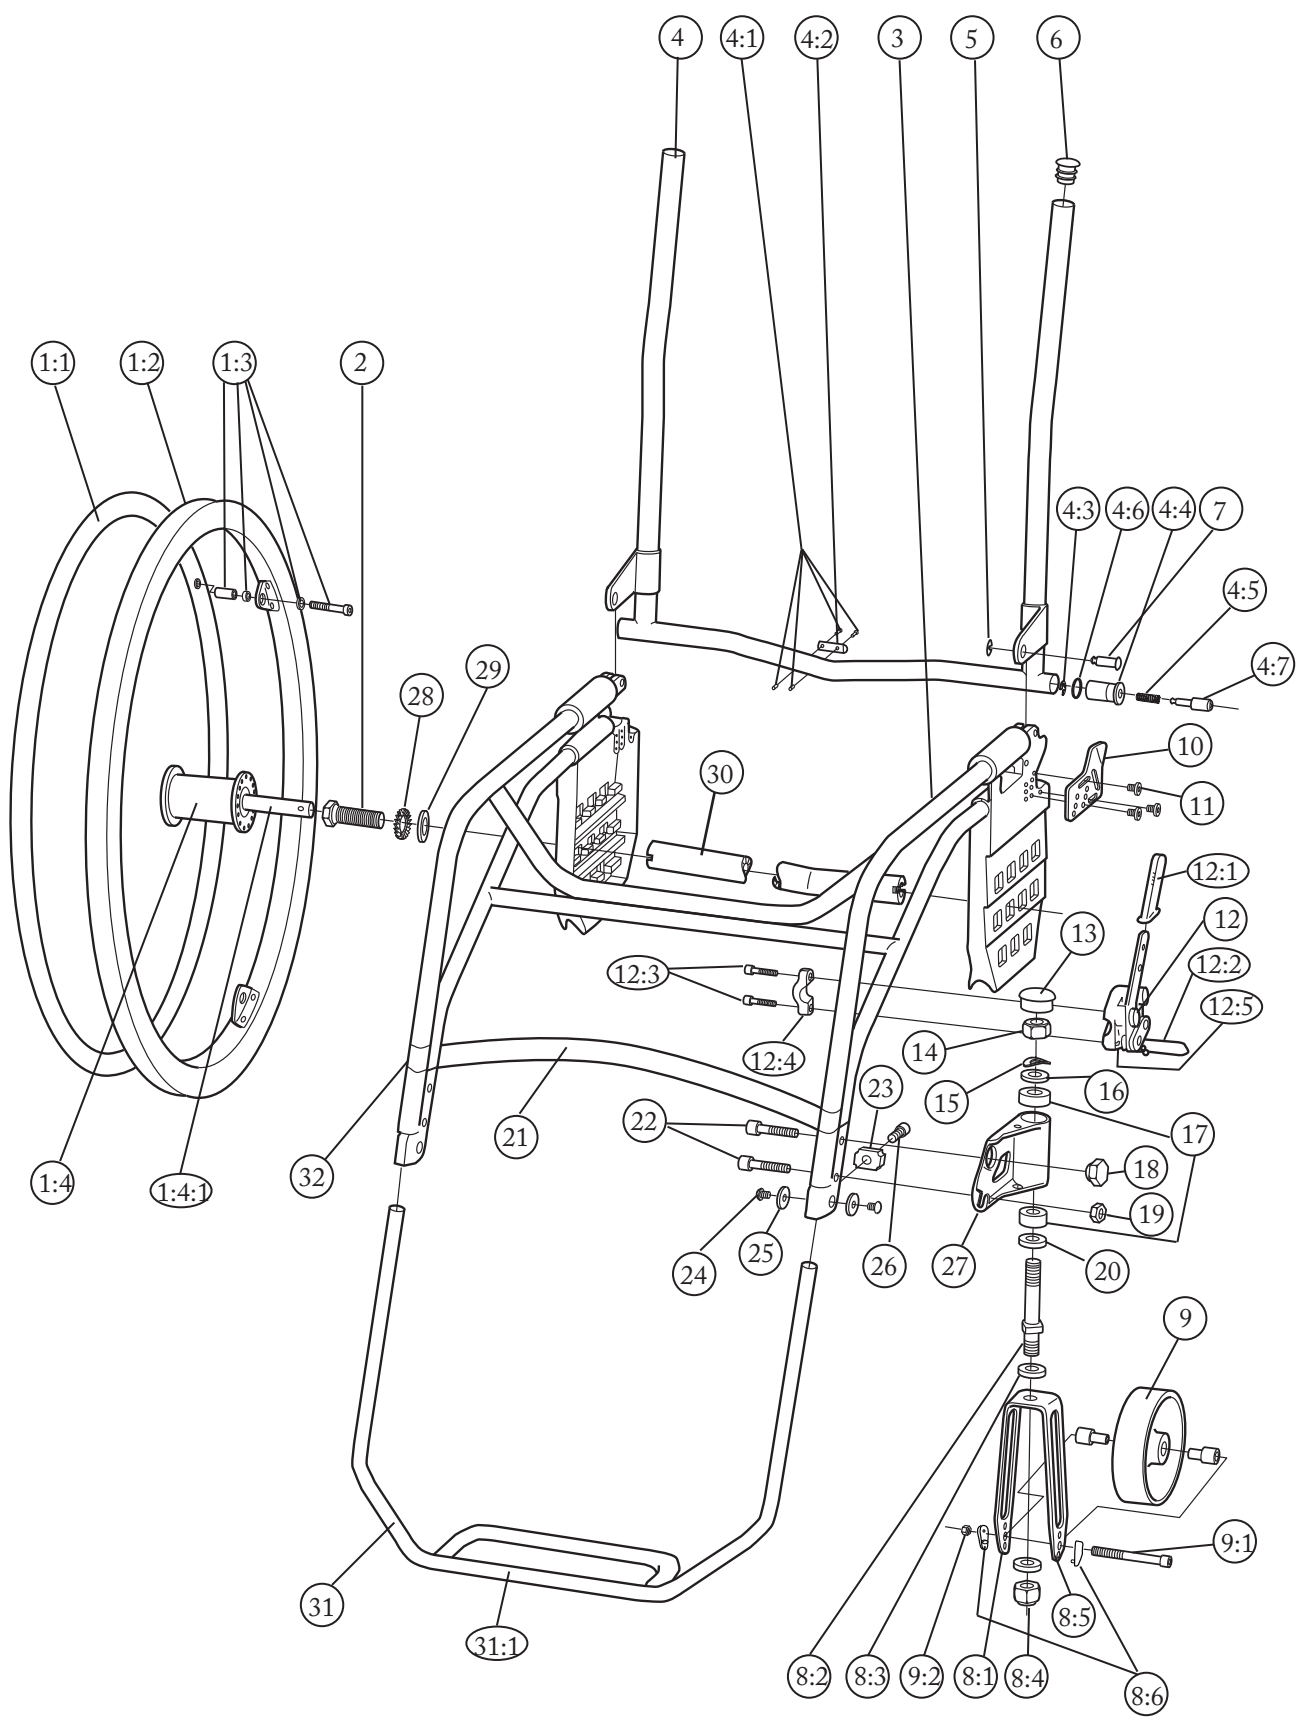

## Sparepart list

74070E 2012-02-24

Pos	Description	Item no	Pos	Description	Item no
1	Rear wheel 24" high press titanium handrim ..	25093	9	Castor 125 x 30 solid .....	24522
	Rear wheel 24" high press stainless st handrim	25097		Castor 165 x 30 solid .....	25339
	Rear wheel 24" high press aluminium handrim	25182	9:1	Screw M6x70 MC6S black .....	11349
	Rear wheel 24" high press cellular rubber .....	25806	9:2	Locking nut M6 black .....	12035
	Rear wheel 24" high press plastic coated handr	25832	10	Backrest angle plate right .....	25237-1
	Tyre 24" pneumatic high pressure .....	80558		left.....	25237-2
	Innertube 24" pneumatic .....	80560	11	Screw M5x20 MC6LS NV4 fzb .....	11320
1:1	Handrim D540 wheel 24" titanium .....	24540	12	Brake höger .....	25450-1
	Handrim D540 wheel 24" stainless steele .....	24023		vänster .....	25450-2
	Handrim D540 wheel 24" aluminium .....	25181	12:1	Brake handle black .....	50188
	Handrim D540 wheel 24" cellular rubber .....	80800	12:2	Brake plunger L48 .....	20325
	Handrim D540 wheel 24" plastic coated .....	80894	12:3	Screw M 6x 22 MC6S 8.8 black chrome esloc...	11239
1:2	Rear wheel 24" high press without handrim ...	25023	12:4	Locking joint for brake .....	25449-01
1:3	Attachment kit handrim .....	24514	12:5	Screw M6x16 MC6S black .....	11253
1:4	Hub aluminium .....	80524	13	Dust cover 32x 1.5 black .....	50144
1:4:1	Axle aluminium hub .....	20349	14	Locking nut 1/2 UNF low .....	12037
2	Axle sleeve .....	20079	15	Washer 13x24x1.2 fzb .....	13040
3	Frame seat short 35 cm (14") .....	25215-*	16	Washer BRB 13.5 black .....	13031
	37.5 cm (15") .....	25216-*	17	Ball bearing 1/2 EE4 2RS .....	80244
	40 cm (16") .....	25217-*	18	Locking bolt attachment front fork .....	20341
	42.5 cm (17") .....	25218-*	19	Locking nut M8 black .....	12032
	45 cm (18") .....	25219-*	20	Washer BRB 13.5 black chrome plated .....	13032
	Frame seat long 35 cm (14") .....	25220-*	21	Calf strap 35/37.5 cm (14"/15")	62145
	37.5 cm (15") .....	25221-*		40/42.5 cm (16"/17")	62146
	40 cm (16") .....	25222-*		45 cm .....	62147
	42.5 cm (17") .....	25223-*	22	Screw M8x35 MC6S fzb .....	11276
	45 cm (18") .....	25224-*	23	Locking plate M8 footrest .....	20339
4	Frame backrest 35 cm (14") .....	24492-01	24	Screw M5x8 K6S black.....	11304
	37.5 cm (15") .....	24493-01	25	Washer 5,5x18x2 black .....	13056
	40 cm (16") .....	24494-01	26	Screw M8x20 MC6S 8.8 fzb .....	11222
	42.5 cm (17") .....	24495-01	27	Front fork housing left .....	24519-**
	45 cm (18") .....	24496-01		right .....	24518-**
	Backrest locking kit without wire .....	24574	28	Locking washer AZ 5/8 .....	13039
4:1	Stud M4x4 P6SS fzb .....	11267	29	Spacer rear axle .....	20370
4:2	Handle backrest lock .....	80373	30	Rear axle 2.5° 35 cm (14") .....	25232-*
4:3	Cir clip RSM 5 stainless .....	13037		37.5 cm (15") .....	25233-*
4:4	Sleeve backrest locking .....	20203		40 cm (16") .....	25234-*
4:5	Spring D9 d7 L15 .....	80340		42.5 cm (17") .....	25235-*
4:6	O-ring d13.1x1.6 nitril .....	80663		45 cm (18") .....	25236-*
4:7	Wire backrest folding 35 cm (14") .....	24637		Rear axle 0° 35 cm (14") .....	25247-01
	37.5 cm (15") .....	24638		37.5 cm (15") .....	25248-01
	40 cm (16") .....	24639		40 cm (16") .....	25249-01
	42.5 cm (17") .....	24640		42.5 cm (17") .....	25250-01
	45 cm (18") .....	24641		45 cm (18") .....	25251-01
5	Cir clip RSM 6 stainless .....	13036	31	Footrest 35 cm (14") .....	25278-***
6	Dust cover 19x 1.5 black .....	50010		37.5 cm (15") .....	25279-***
7	Leading bogie backrest D12 L25.5 .....	20205		40 cm (16") .....	25280-***
8	Front fork medium aluminium axle .....	24621-**		42.5 cm (17") .....	25281-***
8:1	Front fork medium without axle .....	24555-**		45 cm (18") .....	25282-***
8:2	Axle front fork aluminium .....	20185	31:1	Tape anti slide W25 mm .....	80478
8:3	Washer BRB 13,5 med fas black .....	13032	32	Velcro strap L70 mm .....	62138
8:4	Locking nut 1/2 UNF low .....	12037			
8:5	Washer BRB 13,5 black .....	13031			
8:6	Cover axle wheel .....				