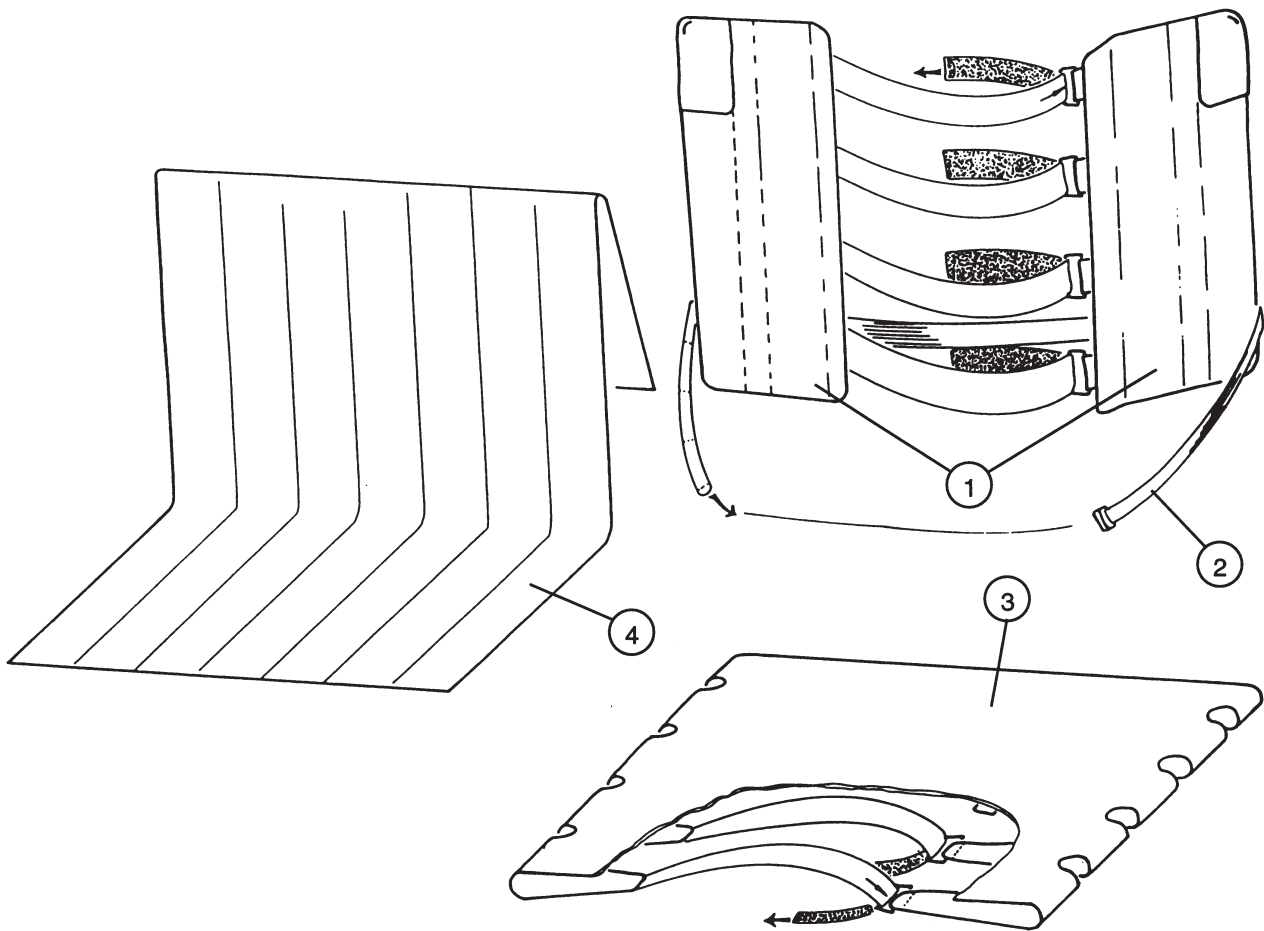

Upholstery back and seat

Pos	Description	Item no	
1	Upholstery back	35/37.5 cm (14"/15")	62120-60
		40/42.5 cm (16"/17")	62121-60
		45 cm (18")	62122-60
2	Elastic ribbon	62117	
3	Upholstery seat short	35/37.5 cm (14"/15")	62179-60
		40/42.5 cm (16"/17")	62276-60
		45 cm (18")	62277-60
	long	35/37.5 cm (14"/15")	62181-60
		40/42.5 cm (16"/17")	62278-60
		45 cm (18")	62279-60
4	Cover Upholstery	35 cm (14")	62135-60
		37.5 cm (15")	62387-60
		40 cm (16")	62136-60
		42.5 cm (17")	62388-60
		45 cm (18")	62137-60