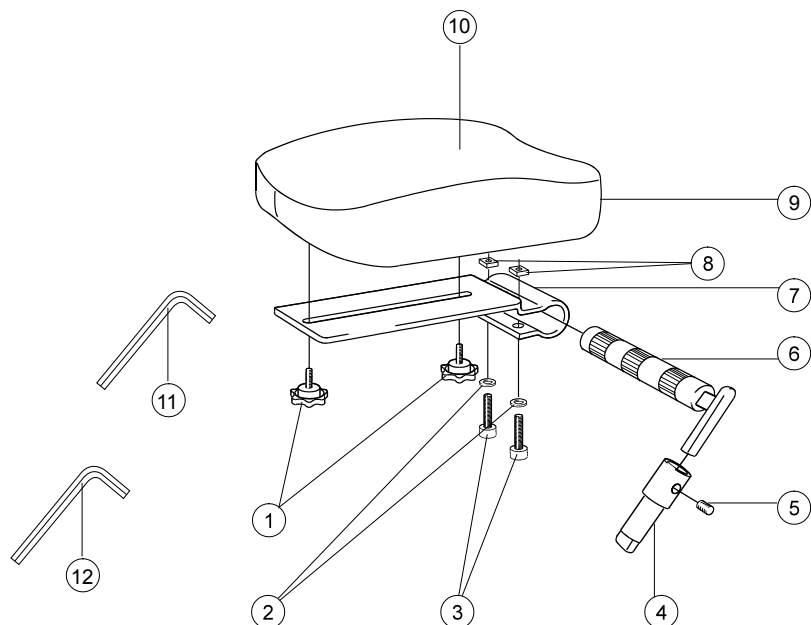

Amputationsbenstöd

Pos.	Benämning	Art. nr.			
1	Ratt R3015 M5x15 S amput benstöd	80807	●	●	●
2	Bricka BRB 8.4/A2 rfr	13011	●	●	●
3	Skruv M 8x 35 MC6S fzb	11276	●	●	●
4	Låsrör amputationsbenstöd	25518-01	●	●	●
5	Stoppsskruv M8x8 SK6SS svkr HRC 45	11388	●	●	●
6	Axel amputationsbenstöd kompl	25519-01	●	●	●
7	Dynkonsol amputationsbenstöd	80809	●	●	●
8	Fyrkantsmutter hög M8 fzb	12056	●	●	●
9	Stödplatta amputationsbenstöd mörkgrå	62335-60	●	●	●
	Stödplatta amputationsbenstöd Hygien	62335-63	●	●	●
	Stödplatta amputationsbenstöd mörkgrå hö	62452-60-1	●	●	●
	Stödplatta amputationsbenstöd mörkgrå vä	62452-60-2	●	●	●
	Stödplatta amputationsbenstöd Hygien hö	62452-63-1	●	●	●
	Stödplatta amputationsbenstöd Hygien vä	62452-63-2	●	●	●
10	Överdrag amp benstöd Cross mörkgrå	62893-60	●	●	●
	Överdrag amp benstöd Cross Hygien	62893-63	●	●	●
	Överdrag amp benstöd Cross XL hö mörkgrå	62450-60	●	●	●
	Överdrag amp benstöd Cross XL hö Hygien	62450-63	●	●	●
	Överdrag amp benstöd Cross XL vä mörkgrå	62761-60	●	●	●
	Överdrag amp benstöd Cross XL vä Hygien	62761-63	●	●	●
11	Insexnyckel NV4 DIN 911	80141	●	●	●
12	Insexnyckel Nv6 180 mm	82625	●	●	●
1-12	Amputationsbenstöd kompl mörkgrå plysch	25516-60	●	●	●
	Amputationsbenstöd kompl Hygien	25516-63	●	●	●
	Amputationsbenstöd Cross XL hö kompl mörkgrå plysch	26210-60-1	●	●	●
	Amputationsbenstöd Cross XL vä kompl mörkgrå plysch	26210-60-2	●	●	●
	Amputationsbenstöd Cross XL hö kompl Hygien	26210-63-1	●	●	●
	Amputationsbenstöd Cross XL vä kompl Hygien	26210-63-2	●	●	●

Prio

Prio VB

Prio 16"