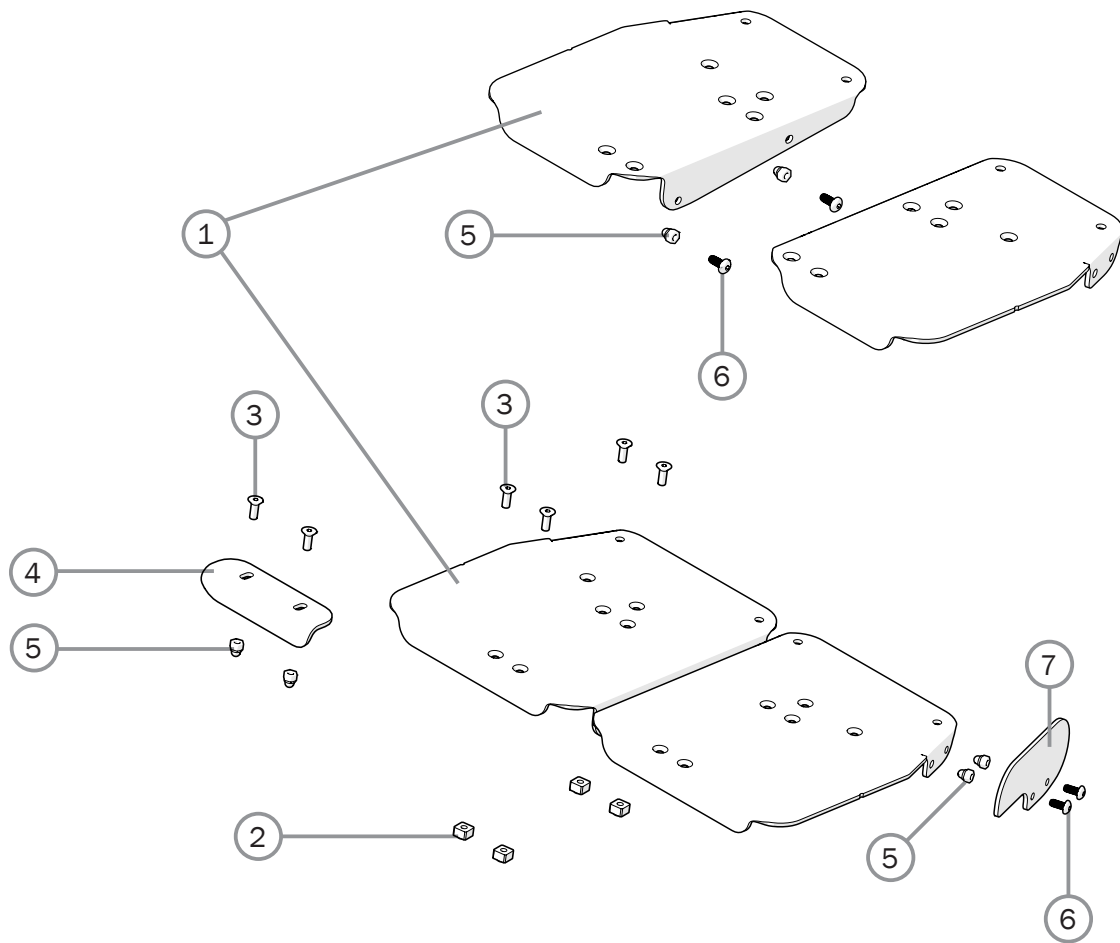

Fotstöd forts

Pos.	Benämning	Art. nr.	Prio	Prio VB	Prio 16"
1-5	Förlängning fotplatta M hö	28775-1	●	●	●
	Förlängning fotplatta M vä	28775-2	●	●	●
	Förlängning fotplatta L hö	28776-1	●	●	●
	Förlängning fotplatta L vä	28776-2	●	●	●
1	Förlängning fotplatta M hö		●	●	●
	Förlängning fotplatta M vä		●	●	●
	Förlängning fotplatta L hö		●	●	●
	Förlängning fotplatta L vä		●	●	●
2	Stopplack armstöd	80661	●	●	●
3	Skruv M5x14 MF6S Zn8/P esloc	11237	●	●	●
3-6	Styrning fotplatta hel kpl	28773	●	●	●
4	Styrning fotplatta hel		●	●	●
5	Låsmutter M 5 kupol fzb	12168	●	●	●
6	Skruv M 5x 12 K6S 10.9 fzb	11208	●	●	●
7	Sidoskydd fotplatta	83420	●	●	●
5-7	Sidoskydd fotplatta kpl H35 mm	28772	●	●	●