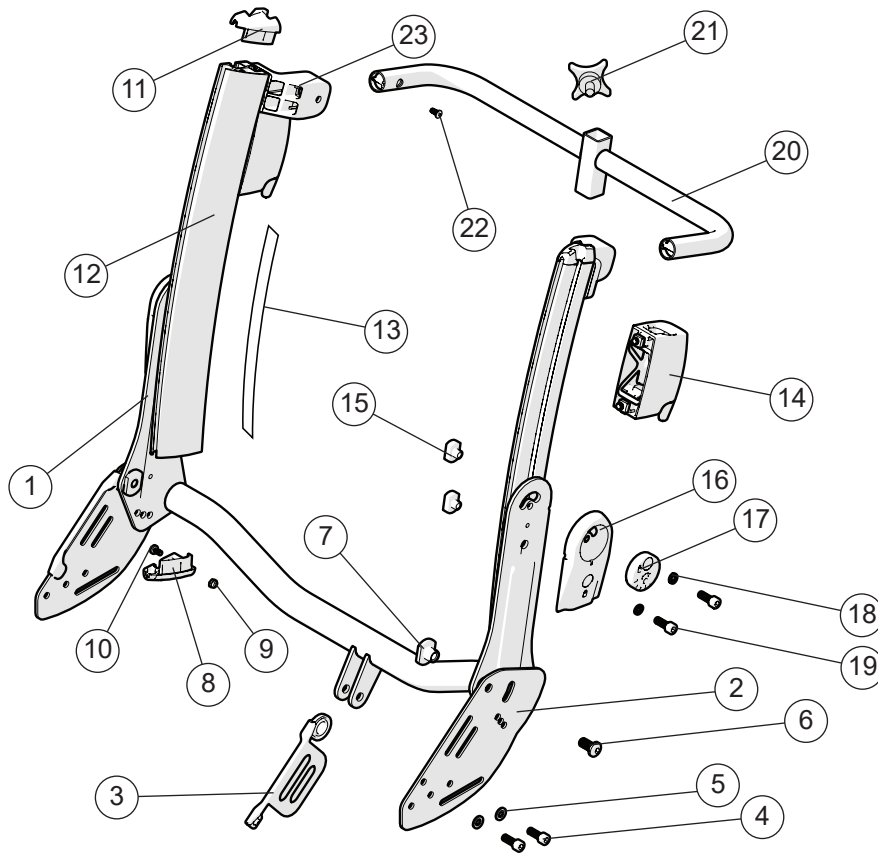

Ryggchassi 3A

Pos.	Benämning	Art. nr.			
1	Ryggchassi				
2	Ryggledsplåt Prio mod 3	28674-01	●	●	●
3	Skoning ryggledsplåt hö	51226-1	●	●	●
	Skoning ryggledsplåt vä	51226-2	●	●	●
4	Skruv M6x16 MC6S 12.9	11253	●	●	●
5	Bricka 6.4x12x1.6 Zn8/P4	13030	●	●	●
6	Skruv M8x16 K6S 10.9 driloc	11713	●	●	●
7	Ledmutter	83316	●	●	●
1-17	Ryggchassi Prio 40 inkl ryggklädsel (se sida med ryggklädsel)	28708	●	●	●
	Ryggchassi Prio 45 inkl ryggklädsel (se sida med ryggklädsel)	28709	●	●	●
	Ryggchassi Prio 50 inkl ryggklädsel (se sida med ryggklädsel)	28710	●	●	●
	Ryggchassi Prio 55 inkl ryggklädsel (se sida med ryggklädsel)	28711	●	●	●
8	Ändavslutning rygg låg hö	51232-1	●	●	●
	Ändavslutning rygg låg vä	51232-2	●	●	●
9	Låsmutter M 4 fzb din 985	12026	●	●	●
10	Skruv M4x8 MRX sv 4.8 pos	11441	●	●	●
11	Ändavslutning rygg 1 mod 4	51130	●	●	●
	Ändavslutning rygg 2 mod 4	51131	●	●	●
10, 12-14, 23	Ryggskena 3A mod 4 kpl hö	28703-1	●	●	●
	Ryggskena 3A mod 4 kpl vä	28703-2	●	●	●
12	Ryggskena 3A mod 4 L395 hö	83315-1	●	●	●
	Ryggskena 3A mod 4 L395 vä	83315-2	●	●	●
13	Etikett rygghöjd 46-62	71887	●	●	●
14	Fäste körhandtag	28576	●	●	●
15	Mutter T-spår	20028	●	●	●
16	Täckåpa excenter 3A	51227	●	●	●
17	Excenter ryggchassi	83291	●	●	●
18	Fjädderring M6 vågad	13113	●	●	●
19	Skruv M6x18	11670	●	●	●
20-22	Huvudstödsfäste 3A 40 cm	28680	●	●	●
	Huvudstödsfäste 3A 45 cm	28681	●	●	●
	Huvudstödsfäste 3A 50 cm	28682	●	●	●
	Huvudstödsfäste 3A 55 cm	28683	●	●	●
21	Lås ratt M8x14	400118	●	●	●
22	Skruv M6x20 MC6LS SW5 Zn/P4	11700	●	●	●
23	Fäste tvärstag		●	●	●
24	Ryggklädsel (se avsnitt "Ryggklädsel")		●	●	●

Prio
Prio VB
Prio 16"