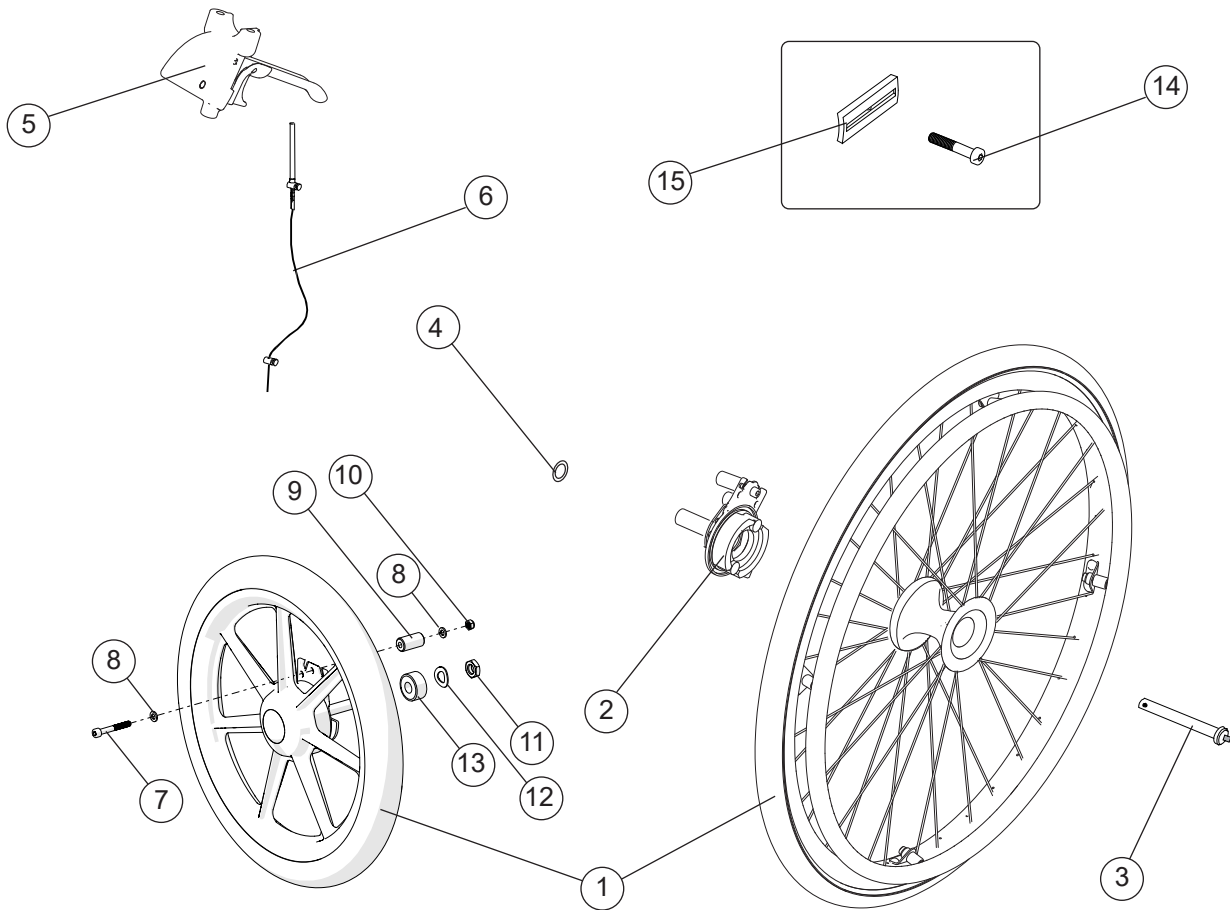

Vårdarbroms

Pos.	Benämning	Art. nr.	Prio	Prio VB	Prio 16"
1	Drivhjul vårdarbr 20 mass/alu	81337	●	●	
	Drivhjul vårdarbr 22 mass/alu	81339	●	●	
	Drivhjul vårdarbr 24 mass/alu	81346	●	●	
	Hjul 16" massivt hö	83283			●
	Hjul 16" massivt vä	83284			●
2	Trumbroms Vårdarbromssats Prio höger	82822	●	●	
	Trumbroms Vårdarbromssats Prio vänster	82823	●	●	
3	Axel vårdarbroms	81325	●	●	
4	Schnorrbricka	13084	●	●	
5	Bromshandtag PRIO Kompl	82585	●	●	●
6	Vajerpaket VB	82856	●	●	●
7	Skruv M6x 45 MC6S 12.9 sv				●
8	Bricka brb 11.8x6.5x1.5				●
9	Distans 6.5x15.9x30				●
10	Mutter M6 Zn8/P4 DIN 985-6				●
11	Mutter M12 FZB DIN 439B	12078			●
12	Fjäderbricka 13x24x1.2 DIN 137B fzb				●
13	Distans 12x24x10				●
14	Skruv M6x65 MC6S 12.9 fzb	11236	●	●	
15	Adapter broms 5 mm	51019	●	●	
2-6, 14-15	Monteringssats vårdarbroms Prio 20", 22", 24"	28423	●	●	
5-13	Monteringssats vårdarbroms Prio 16"	28459			●
	Körhandtag , se avsnitt "Körhandtag"