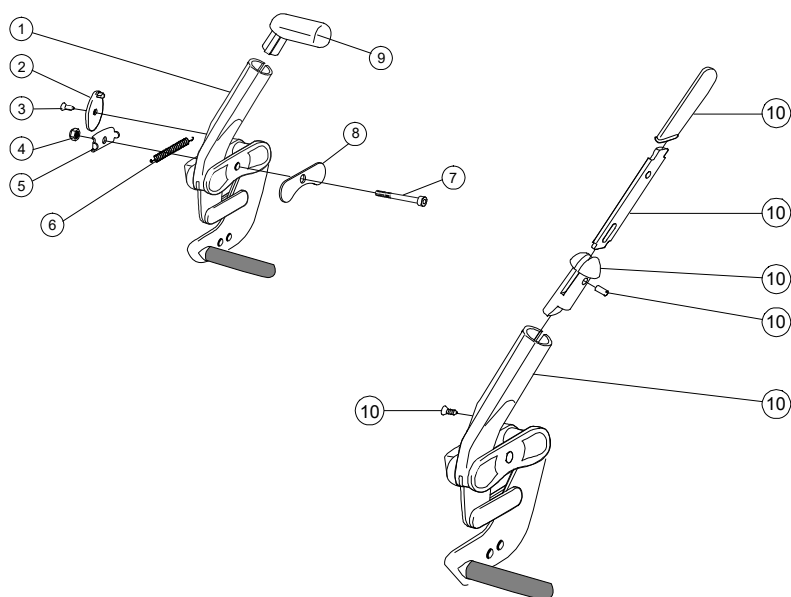

Broms

Pos.	Benämning	Art. nr.	Prio	Prio VB	Prio 16"
1-9	Brukarbroms vinkl rött handtag hö Prio	27951-1	●	●	
	Brukarbroms vinkl rött handtag vä Prio	27951-2	●	●	
	Brukarbroms vinkl svart handtag hö Prio	27894-1	●	●	
	Brukarbroms vinkl svart handtag vä Prio	27894-2	●	●	
2	Stoppdetalj mod ny	50373	●	●	
3	Skruv B6 3.5x9.5 FXS svkr	11384	●	●	
4	Låsmutter M6 DIN 985-6 fzb	12017	●	●	
5	Bricka invändig broms mod 3	82564	●	●	
6	Fjäder broms	80796	●	●	
7	Skruv M6x 60 MC6S Zn8/P4	11408	●	●	
8	Bricka utvändig broms mod 3	82575	●	●	
9	Ändavslutning broms röd	51012	●	●	
	Ändavslutning broms svart	50395	●	●	
10	Bromsspakförlängare kompl	25515	●	●	
1-8, 10	Brukarbroms förl handtag fast hö Prio	27895-1	●	●	
	Brukarbroms förl handtag fast vä Prio	27895-2	●	●