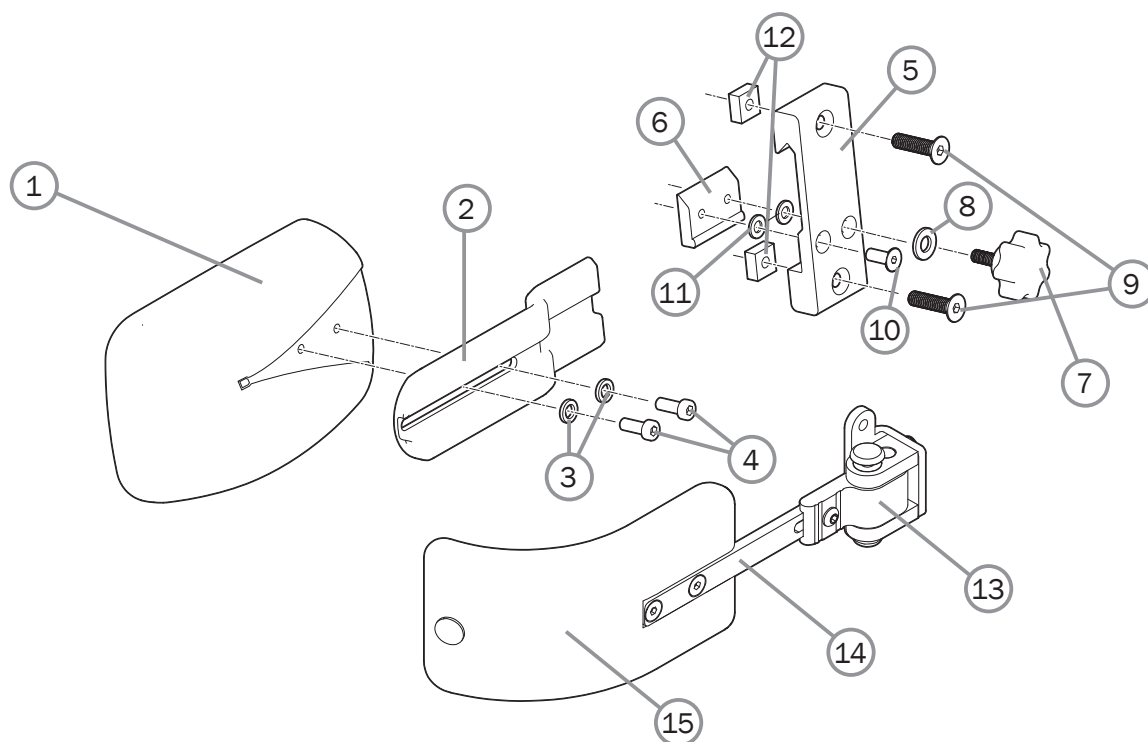

Bålstöd

Pos.	Benämning	Art. nr.	Prio	Prio VB	Prio 16"
1-12	Bålstöd Crossrygg 3 inkl beslag	27395	●	●	●
1	Bålstödsdyna	82491	●	●	●
2	Beslag bålstöd	82507	●	●	●
3	Fjäderbricka 6.1x9.9x1.6 DIN 7980	13014	●	●	●
4	Skruv M 5x 12 K6S 10.9 fzb	11208	●	●	●
5	Armstödsfäste	80403	●	●	●
6	Låsklack armstöd	80292	●	●	●
7	Ratt M5 x 14	80807	●	●	●
8	Bricka BRB 5.3x15x1.2 svkr Din 9021	13004	●	●	●
9	Skruv M 6x 25 MF6S svkr esloc	11430	●	●	●
10	Skruv M 5x 14 MF6S svkr	11237	●	●	●
11	Vågbricka 5.3x10x0.5 DIN 137A fzb	13026	●	●	●
12	Mutter M6 FK4M blankkrom	12166	●	●	●
13	Fästbeslag ssb bålstöd hö kompl	27947-1	●	●	●
13	Fästbeslag ssb bålstöd vä kompl	27947-2	●	●	●
14	Stag bålstöd ssb rakt L 12 cm	27948	●	●	●
15	Dyna bålstöd mellan böjd svart H 6.5 cm L 17 cm	27949	●	●	●
15	Dyna bålstöd stor böjd svart H 9 cm L 19 cm	27950	●	●	●