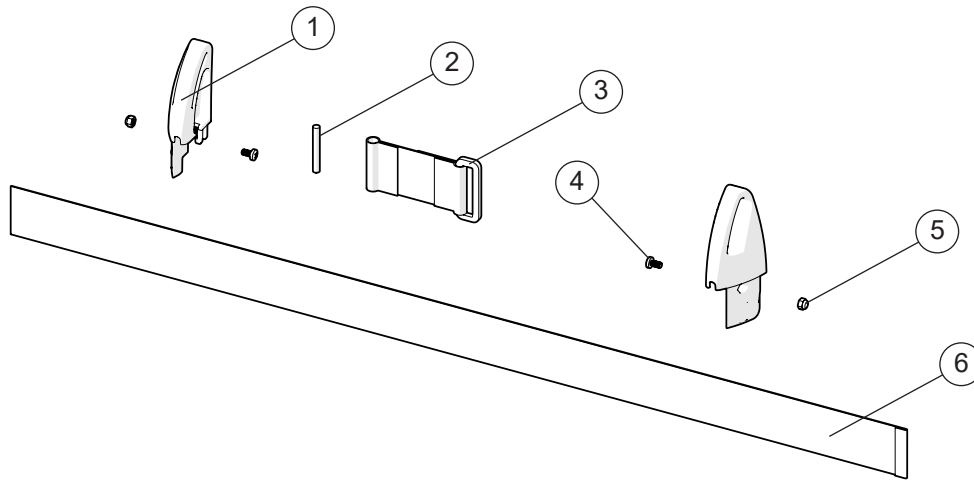

Ryggförlängare 3A

Pos.	Benämning	Art. nr.	Prio	Prio VB	Prio 16"
1-6	Ryggförlängare 3A 35-40 kpl	28658	●	●	●
	Ryggförlängare 3A 42,5-50 kpl	28659	●	●	●
	Ryggförlängare 3A 52,5-60 kpl	28660	●	●	●
1	Ryggförlängare ryggprofil hö	51223-1	●	●	●
	Ryggförlängare ryggprofil vä	51223-2	●	●	●
2	Markispinne	51222	●	●	●
3	Ögla ryggförlängare 3A kpl	63294	●	●	●
4	Skruv	11441	●	●	●
5	Låsmutter	12026	●	●	●
6	Sitsdjupförlängare 35-40 cm	63291	●	●	●
	Sitsdjupförlängare 42,5-50 cm	63292	●	●	●
	Sitsdjupförlängare 52,5-60 cm	63293	●	●	●