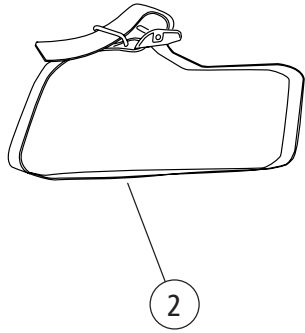

Korg

Pos.	Benämning	Art. nr.
1-2	Korg kompl Prio	28316
1	Korg	
2	Rem	80459

Prio

Prio VB

Prio 16"