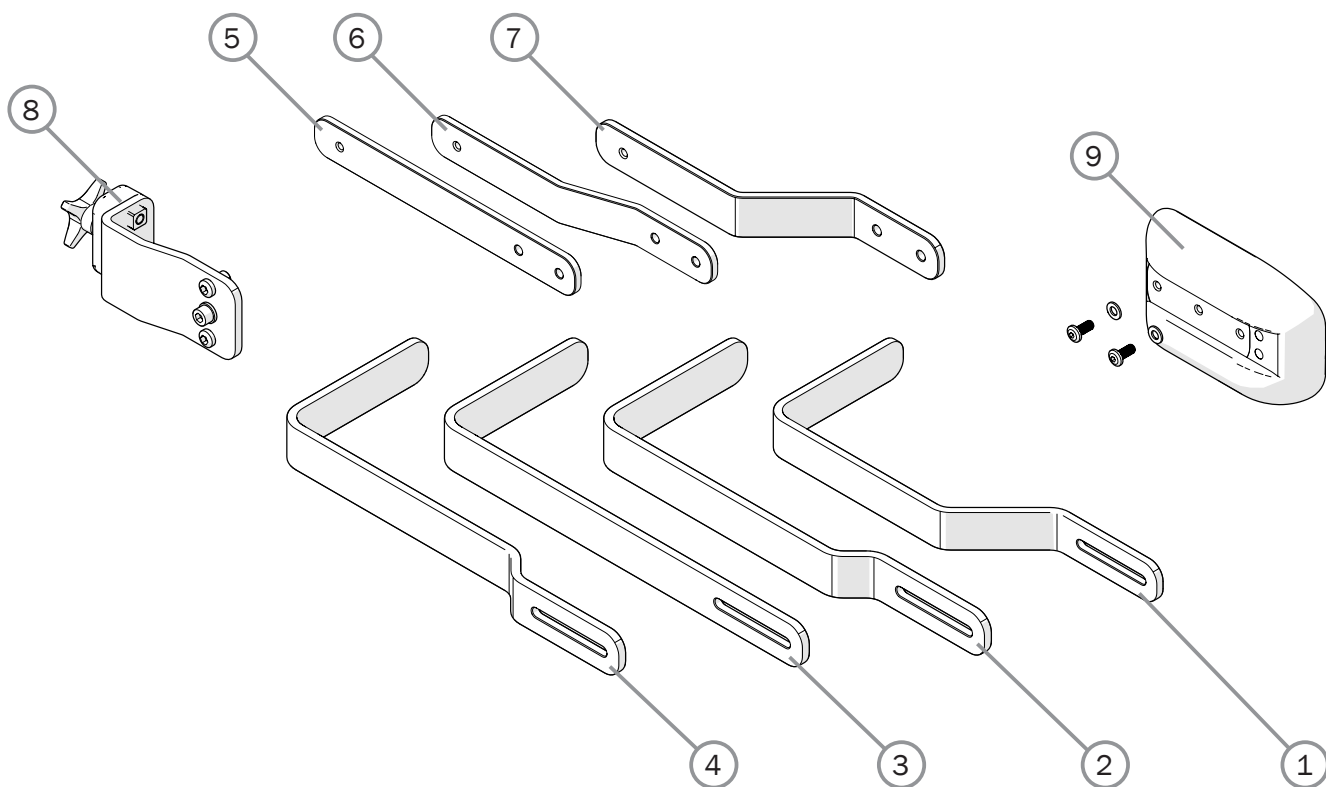

Bålstöd

Pos.	Benämning	Art. nr.
1	Bålstöd dynplåt -45 mm	83002
2	Bålstöd dynplåt -15 mm	83017
3	Bålstöd dynplåt 0 mm	83018
4	Bålstöd dynplåt +15 mm	83019
5	Bålstöd dynplåt ssb -0 mm	83046
6	Bålstöd dynplåt ssb -15 mm	83045
7	Bålstöd dynplåt ssb -45 mm	83001
8	Bålstödsfäste 3A kompl	28146
9	Bålstöd dyna rak kompl	28276

Prio

Prio VB

Prio 16"

●	●	●
●	●	●
●	●	●
●	●	●
●	●	●
●	●	●
●	●	●
●	●	●
●	●	●