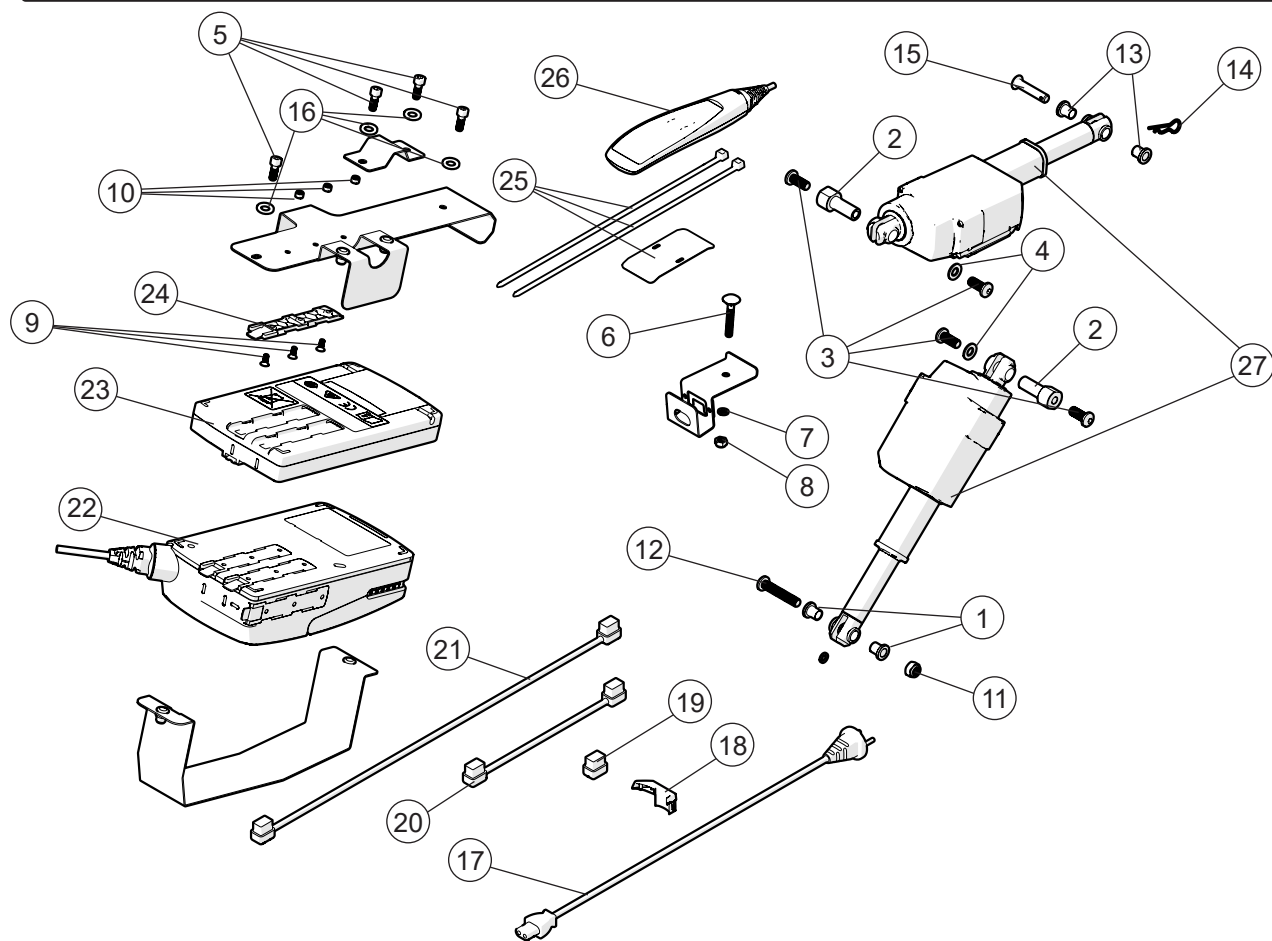

Ställdon, elektrisk tiltfunktion

Pos.	Benämning	Art. nr.
1	Distans Prio eltilt	
2	Distans M8	
3	Skruv M 8x 20 K6S 10.9 fzb	
4	Bricka TBRUB 8.4x16x3 fzb	
5	Skruv M 6x 16 MC6S 12.9	
6	Skruv M 6x 40 MVBF fzb	
7	Bricka 6.4x10x1.5 fzb	
8	Låsmutter M 6 fzb DIN 985-6	
9	Skruv M 4x 10 MF6S Fzb	
10	Låsmutter M 4 fzb din 985	
11	Låsmutter M 8 fzb DIN 985-6	
12	Skruv M 8x 45 MK6S Fzb	
13	Distans POM	
14	Låssprint R t2	
15	Lednit	
16	Bricka 6.5x12x1.5	
1-16	Skruvsats Prio Eltilt	28370
17	Nätkabel L 3000mm	83173
18	Kabellås LA23	83170

Prio

Prio VB

Prio 16"