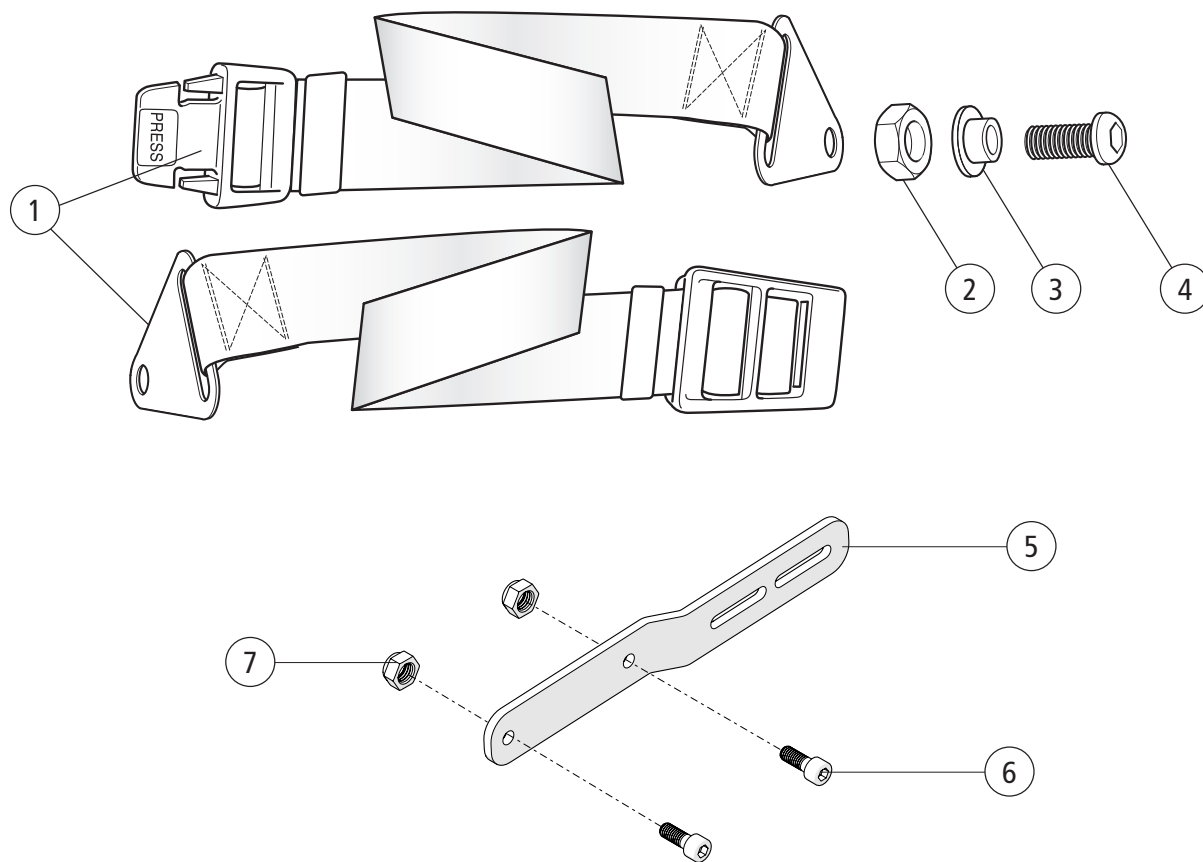

Korg

Pos.	Benämning	Art. nr.
1-2	Korg kompl Prio	28316
1	Korg	
2	Rem	80459

Prio

Prio VB

Prio 16"

Positioneringsbälte

Pos.	Benämning	Art. nr.
1-4	Positioneringsbälte längd 100 mm	27904
	Positioneringsbälte längd 128 mm	28544
2	Mutter M6	
3	Distans Positioneringsbälte	
4	Skruv K6S 6x14	
5-7	Fäste positioneringsbälte	28641
6	Skruv M6x16 MC6S 12.9	11253
7	Låsmutter M6 Zn8/P4 DIN 985-6	12035