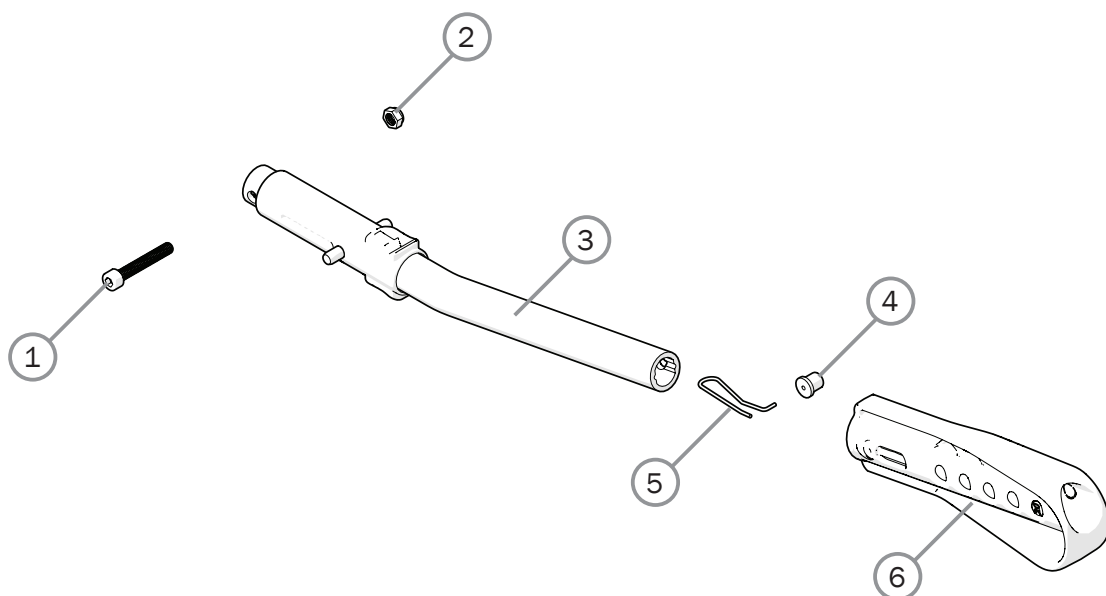

Tippskydd

Pos.	Benämning	Art. nr.
1-6	Tippskydd multi Cross 5/6 Prio cc 59 kpl	28457
1	Skruv M6x40 MC6S 10.9 fzb	11229
2	Låsmutter M6	12017
3	Tippskyddsror	
4	Tapp	
5	Fjäder	
6	Tippskyddsror teleskop multi	51201

Prio

Prio AB

Prio 16"

●	●	●
●	●	●
●	●	●
●	●	●
●	●	●