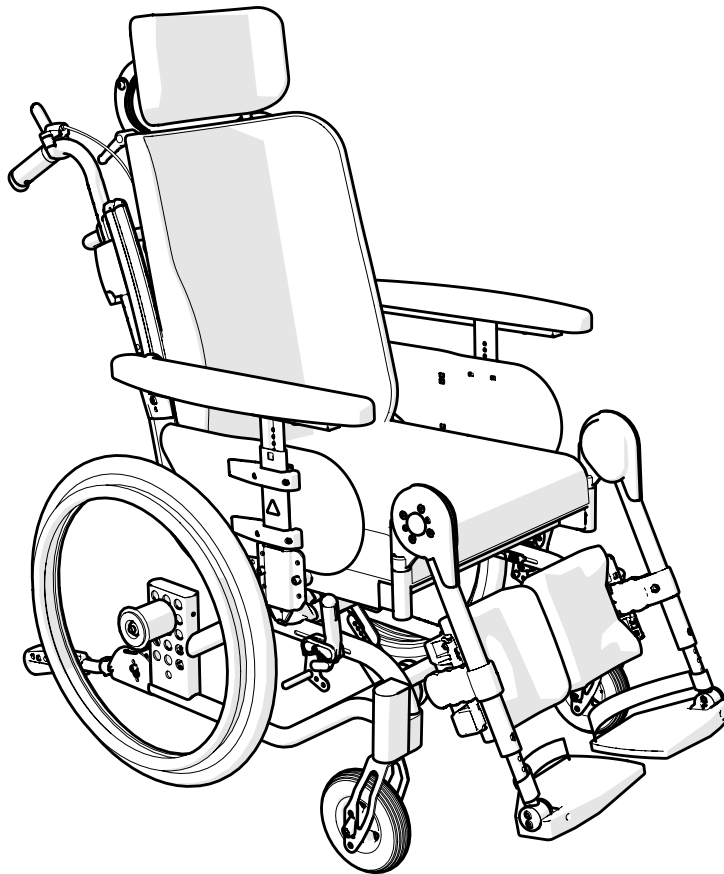

Etac Prio 3A

Reservdelsslista svensk

1a17831.7 2023-12-19

Gäller Etac Prio med serienummer som börjar på 38D

Innehåll

Innehåll	Sida
Chassi	3
Sitschassi	4
Gaskolvar, komfortlås	5
Elektrisk vinklingsfunktion	6-7
Ryggchassi	8-9
Körhandtag	10
Körbygel	11
Körbygel vinkelreglerbar	12
Benstöd	13-14
Amputationsbenstöd	15
Fotstöd	16-17
Hel fotplatta	18
Fotlåda	19
Broms	20-21
Drivhjul	22-24
Vårdarbroms	25
Däck och slang	26
Drivring	27
Länkhjul	28
Breddningssats	29
Hård sits	30
Armstöd	31-32
Armstöd Hemi	33
Bålstöd	34-37
Abduktionskloss	38
Bord	39
Fäste selar	40
Droppstativ	41
Korg	42
Positioneringsbälte	43
Tippskydd	44
Ekerskydd	45
Huvudstöd	46
Sittdyna	47-48
Sittdyna - klädsel	49
Ryggdyna	50
Överdrag rygg	51
Förlängning ryggklädsel	52
Ryggklädsel	53
Ryggvinkelbegränsning	54