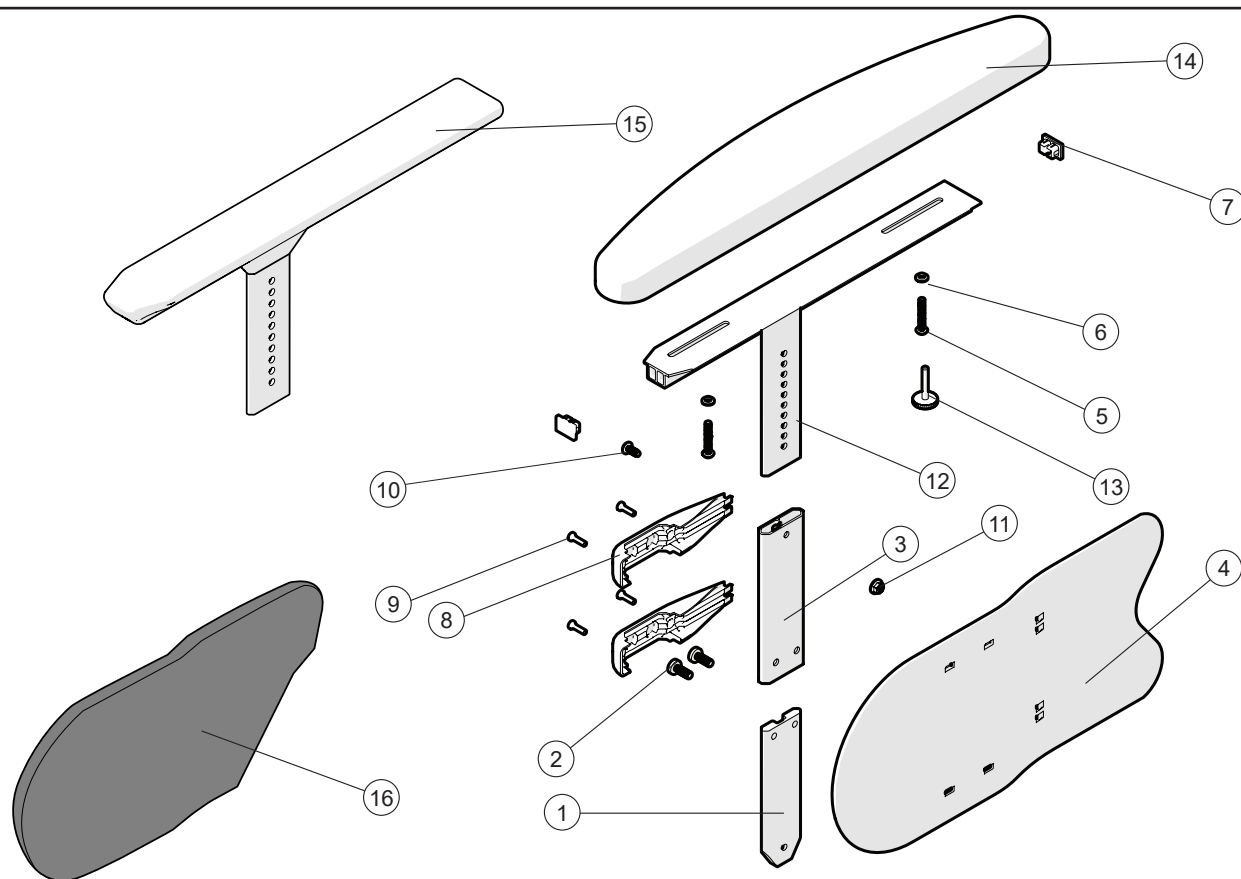

Armstöd

Pos.	Benämning	Art. nr.			
1-14	Armstöd teleskop L49 hö	28827-1	●	●	●
	Armstöd teleskop L49 vä	28827-2	●	●	●
	Armstöd teleskop L49 hö fingerskruv	28828-1	●	●	●
	Armstöd teleskop L49 vä fingerskruv	28828-2	●	●	●
1-13, 15	Armstöd teleskop L38 hö	28826-1	●	●	●
	Armstöd teleskop L38 vä	28826-2	●	●	●
1-13	Armstöd teleskop u dyna hö	28832-1	●	●	●
	Armstöd teleskop u dyna vä	28832-2	●	●	●
1	Profil		●	●	●
2	Skruv		●	●	●
3	Profilhylsa		●	●	●
4	Skyddsskiva	51256	●	●	●
5	Skruv M5x30	11446	●	●	●
6	Ledhylsa	50285	●	●	●
7	Ändavslutning	51195	●	●	●
8	Överfall	51208	●	●	●
9	Skruv K40x14	11419	●	●	●
10	Skruv M6x12 MC6S 8.8 fzb	11577	●	●	●
11	Låsmutter M6 fzb DIN 985-6	12017	●	●	●
12	Armstödsprofil hö		●	●	●
	Armstödsprofil vä		●	●	●
13	Fingerskruv	83803	●	●	●
14	Armstödsdyna	83266	●	●	●
15	Armstöd massiv platta hö		●	●	●
	Armstöd massiv platta vä		●	●	●
16	Polstring sidoskydd hö	63271-1	●	●	●
	Polstring sidoskydd vä	63271-2	●	●	●

Prio

Prio VB

Prio 16"