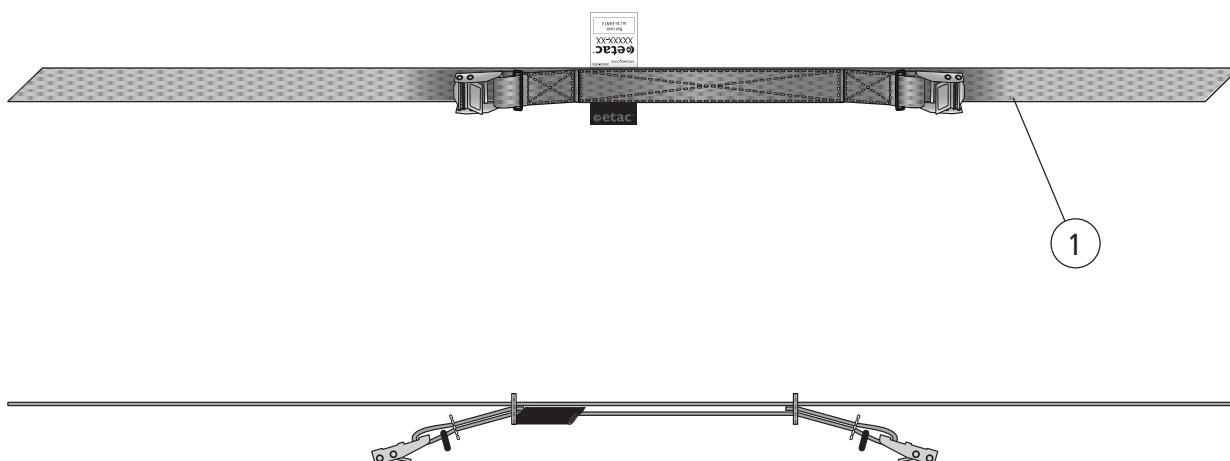

Ryggvinkelbegränsning

Pos.	Benämning	Art. nr.
1	Ryggvinkelbegränsning kompl	28573

Prio

Prio VB

Prio 16"