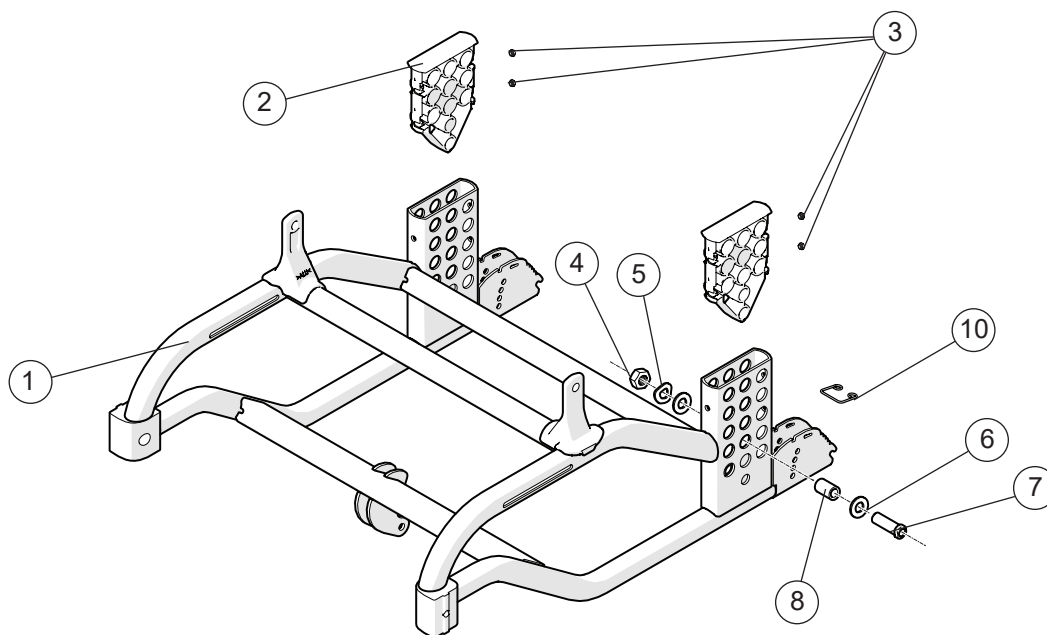

Chassi

Pos.	Benämning	Art. nr.
1	Chassi Prio	
2	Lock drivhjulsfäste Prio	
3	Fyrkantsmutter M6 DIN 557	
4	Mutter M16x1 NV 24 B8 fzb	12052
	Mutter M12 FZB Låg DIN 439B	12076
5	Bricka M16 fzb DIN 128 B	13039
6	Bricka BRB 17 x 30 x 3 FZB	13117
7	Navhylsa D12	20537
8	Adapterhylsa 16" Prio (2 st + monteringsanvisning)	28414
9	Bättringsfärg	80517-01
10	Trådbygel tippskydd	83142

Prio

Prio VB

Prio 16"

●	●	●
●	●	●
●	●	●
●	●	
		●
●	●	
●	●	
		●
●	●	●
●	●	●