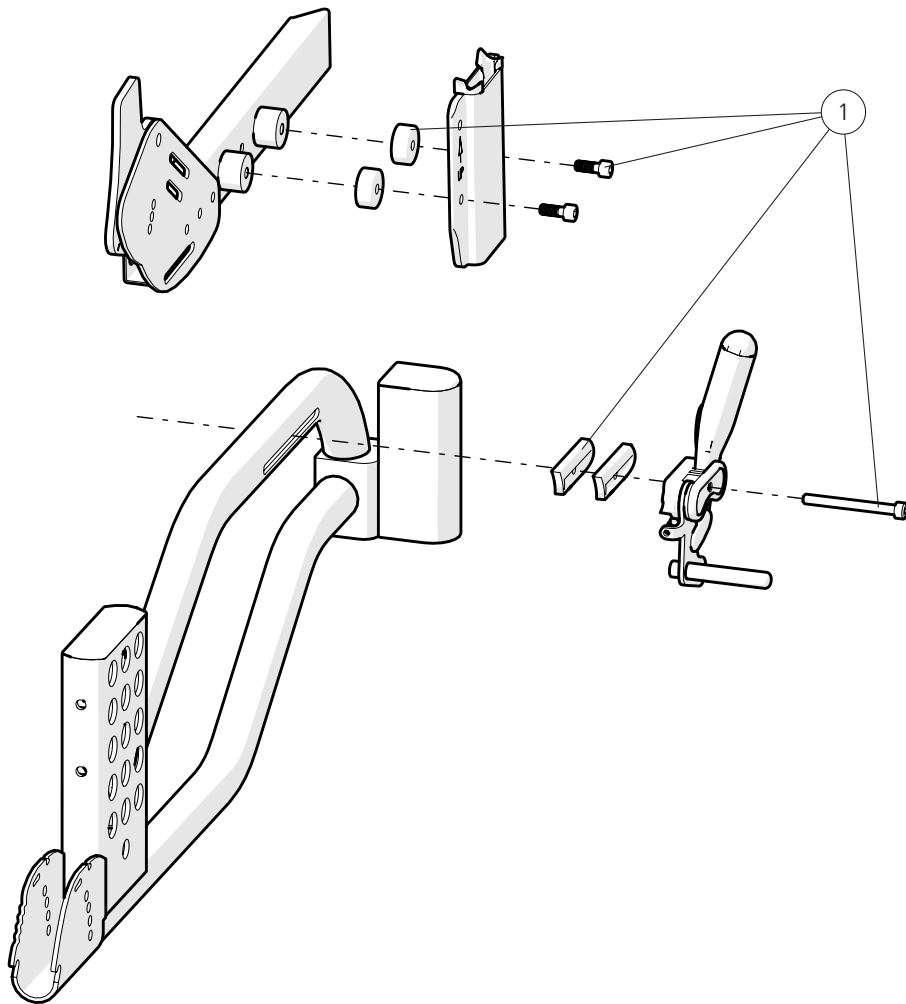

Breddningsssats

Pos.	Benämning	Art. nr.
1	Breddningsssats 25 mm	27892

Prio

Prio VB

Prio 16"