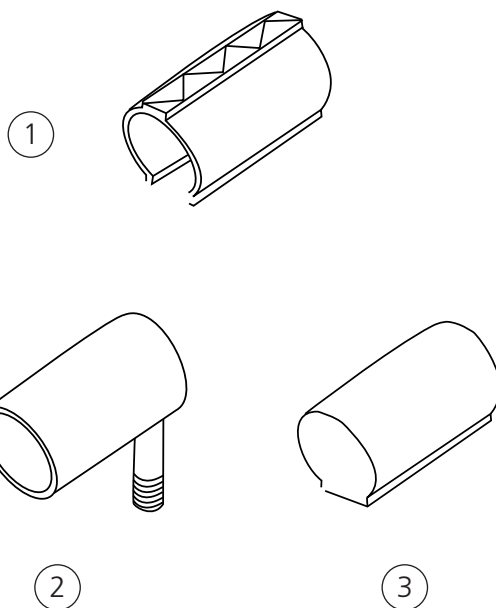

Däck och slang

Pos.	Benämning	Art. nr.	Prio	Prio VB	Prio 16"
1	Däck 20" massivt	80787	●	●	
	Däck 22" massivt	81384	●	●	
	Däck 22" x 1" högtryck	81125	●	●	
	Däck 24" massivt	80768	●	●	
	Däck 24" högtryck svart	83329	●	●	
	Däck 24" Schwalbe Marathon plus	83301	●	●	
2	Slang 20" luft lågtryck	80132	●	●	
	Slang 22" luft högtryck	80136	●	●	
	Slang 24" 1" högtryck	80560	●	●	
3	Slang 20" massiv	82706	●	●	
	Slang 22" massiv	82705	●	●	
	Slang 24" massiv	82704	●	●