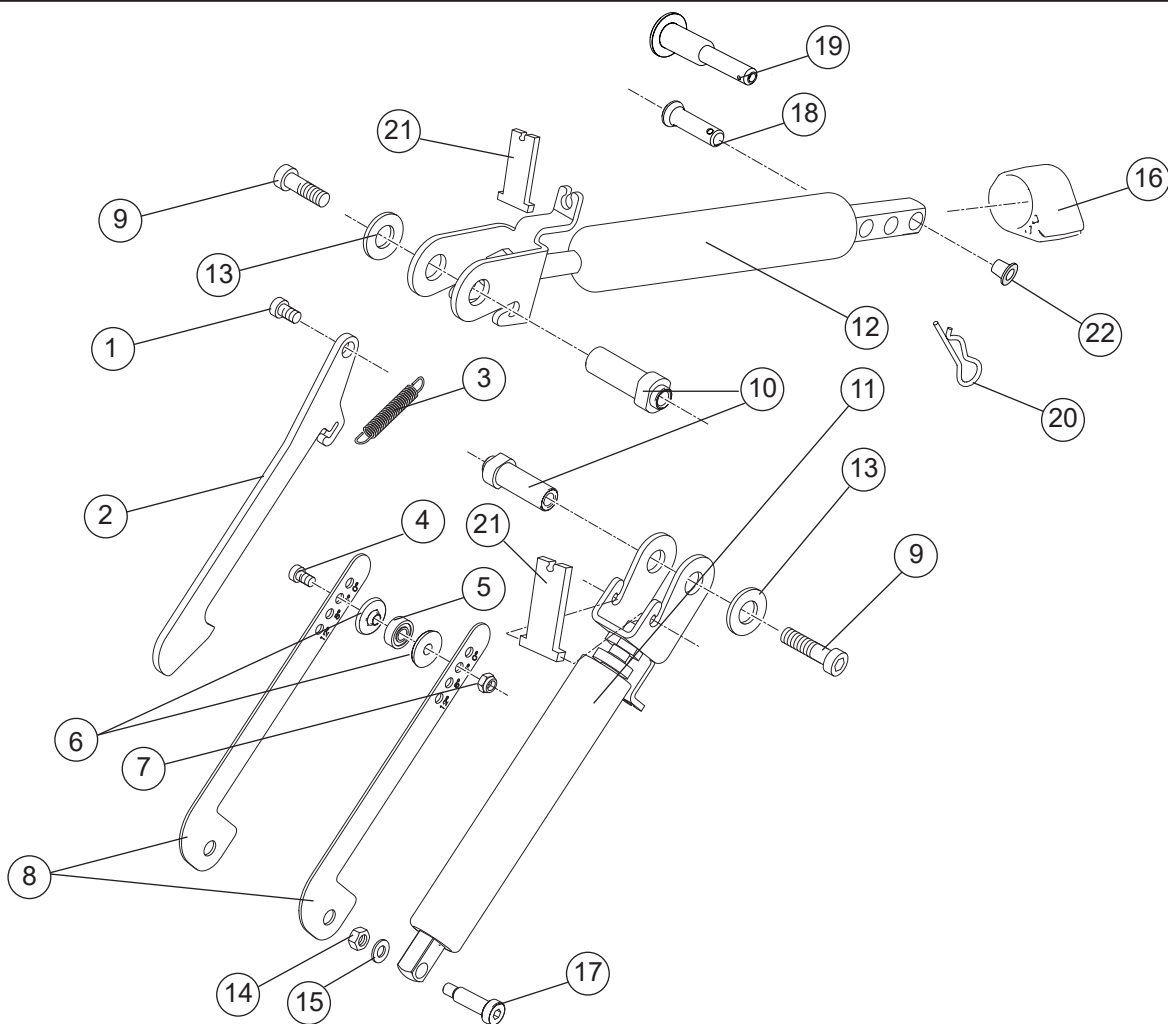

Gaskolvar, komfortlås

Pos.	Benämning	Art. nr.	Prio	Prio VB	Prio 16"
1	Skruv MC6S M6 x 16 10.9 ISO 7462 svkr esloc	11253	●	●	●
2	Låsplåt komfortläge Prio	82667	●	●	●
3	Fjäder rfr Prio	82690	●	●	●
4	Skruv MC6S M5 x 18 8.8 ISO 4762 FZB	11424	●	●	●
5	Kullager Dy15 Di6 t5 (NOMO 696zz)	82660	●	●	●
6	Kullagerbussning komfortlås Prio	20509	●	●	●
7	Låsmutter M5 DIN 985 Klass 8 FZB	12003	●	●	●
8	Justerplåt komfortlås Prio	82691	●	●	●
9	Skruv M8x20 K6S 10.9 fzb	11704	●	●	●
10	Ledhylsa nyckelfattning gaskolv Prio	20511	●	●	●
11	Gaskolv Prio sits kpl	27682	●	●	●
12	Gaskolv Prio rygg kpl 3A	28701	●	●	●
13	Bricka 25x12x1,5 SV PA	51169	●	●	●
14	Låsmutter M6 DIN 985 Klass 8 FZB	12017	●	●	●
15	Bricka BRB 6,4 x 10 x 1,5 FZB	13080	●	●	●
16	Dragmekanism aktiv Rygg Prio Plast	51042	●	●	●
17	Skruv Passbult 12,9 8xM6x22 Prio	20513	●	●	●
18	Lednit D8 L23.3	83003	●	●	●
19	QR-sprint	83159	●	●	●
20	Låssprint R t2	83037	●	●	●
21	Låskläpp	82697	●	●	●
22	Täckplugg gaskolv Prio 3A	51238	●	●	●