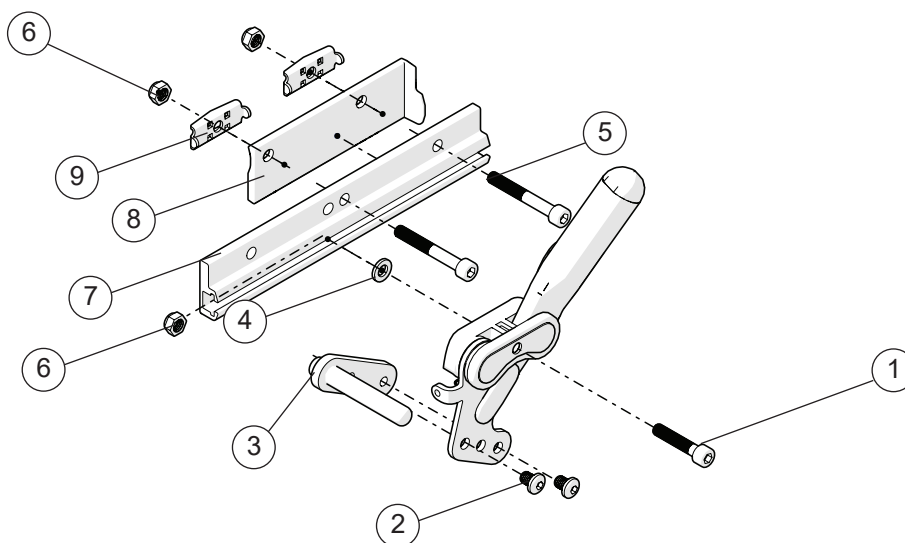

Bromsadapter

Pos.	Benämning	Art. nr.	Prio	Prio VB	Prio 16"
1-9	Adapter broms Prio 16/20	28654	●	●	●
1	Skruv M 6x 45 MC6S 12.9 svkr		●	●	
2	Skruv K6S M6 x 8 10.9 svkr		●	●	
3	Adapter bromsarm Prio 20-22		●	●	
2-3	Adapter broms Prio 22	28403	●	●	
4	Bricka 6.4x16x1,6		●	●	
5	Skruv M 6x 30 MC6S		●	●	
6	Låsmutter M6 fzb DIN 985-6		●	●	
7	Fäste knäledsbroms		●	●	
8	Distans bromsadapter hö Prio	51148-1	●	●	
	Distans bromsadapter vä Prio	51148-2	●	●	
9	Bricka invändig broms mod 3	82564	●	●