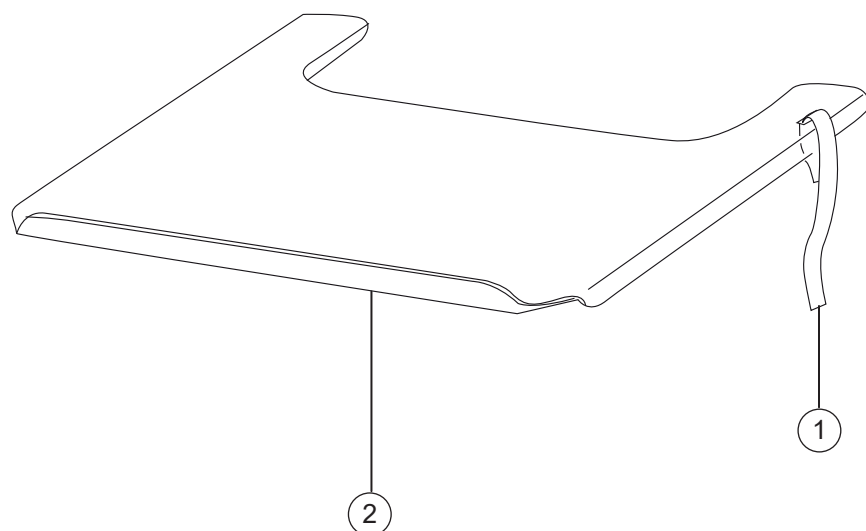

Bord

Pos.	Benämning	Art. nr.	Prio	Prio VB	Prio 16"
1	Fixeringsband bord	82921	●	●	●
1-2	Bord Prio 40 bordbredd 57.5cm	27971	●	●	●
	Bord Prio 45 bordbredd 62.5cm	27972	●	●	●
	Bord Prio 50 bordbredd 67.5cm	27973	●	●	●
	Bord Prio 55 bordbredd 72.5cm	27974	●	●	●