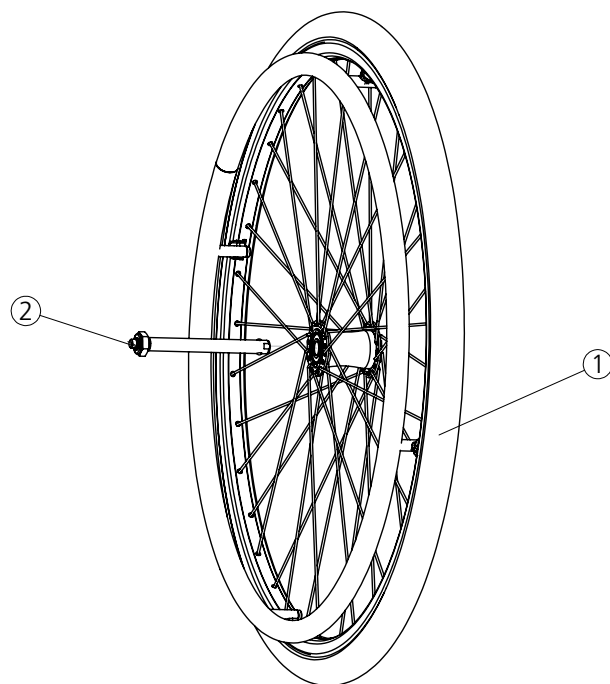

Drivhjul 20"

Pos.	Benämning	Art. nr.	Prio	Prio VB	Prio 16"
1	Drivhjul 20" massiv/alu M100	82486	●	●	
	Drivhjul 20" C5 massiv/alu grå exkl axel	27542	●	●	
	Drivhjul 20" C5 massiv/cellgummi exkl axel	27543	●	●	
	Drivhjul 20" C5 massiv/rfr exkl axel	27544	●	●	
2	QR axel M100 stålnav	82483	●	●	
	Axel QR D12 Cross	82581	●	●