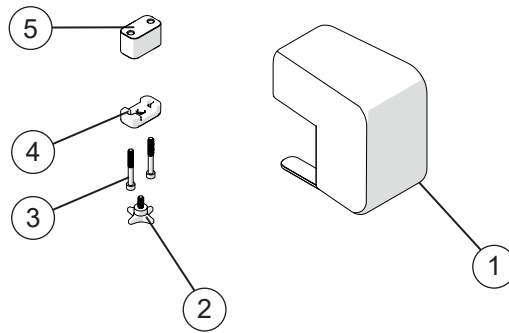

Abduktionskloss

Pos.	Benämning	Art. nr.	Prio	Prio VB	Prio 16"
1-5	Abduktionskloss kompl	28022	●	●	●
1	Abduktionskloss	28194	●	●	●
2	Vred 40 M6x17	80297	●	●	●
3	Skruv	11037	●	●	●
4	Fäste Bålstöd	28305-01	●	●	●
5	Distans	83042	●	●	●