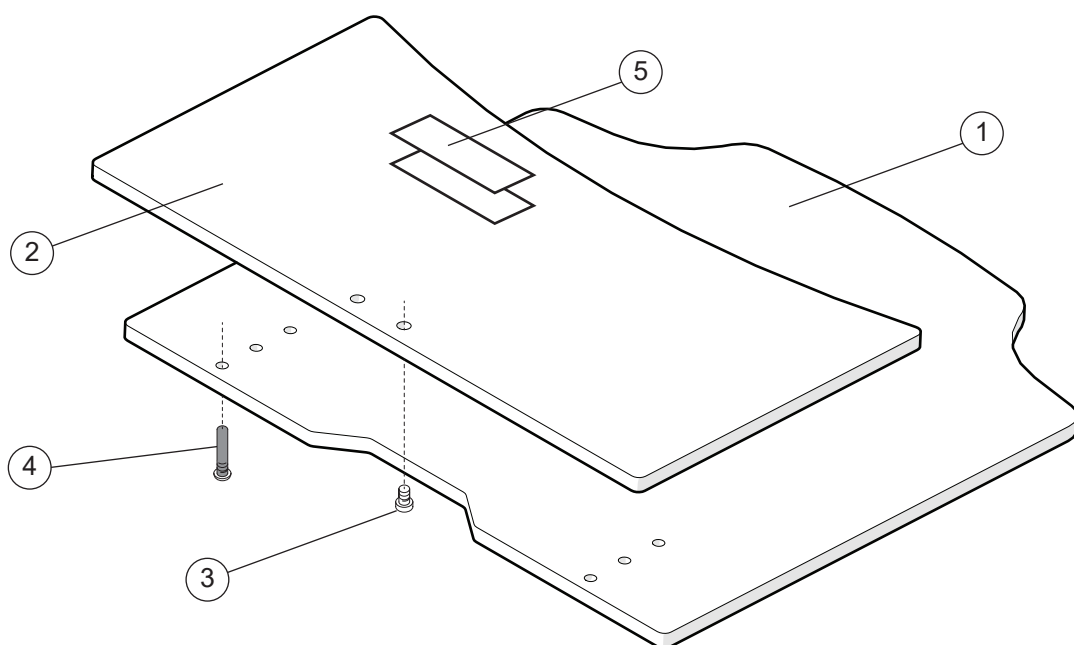

Prio
Prio VB
Prio 16"

Breddningsssats

Pos.	Benämning	Art. nr.
1	Breddningsssats 25 mm	27892

Prio

Prio VB

Prio 16"

Hård sits

Pos.	Benämning	Art. nr.	Prio	Prio VB	Prio 16"
1	Sits plywood undre 40 cm	83448	●	●	●
	Sits plywood undre 45 cm	83449	●	●	●
	Sits plywood undre 50 cm	83450	●	●	●
	Sits plywood undre 55 cm	83451	●	●	●
	Sits plast undre 40 cm	51233	●	●	●
	Sits plast undre 45 cm	51234	●	●	●
	Sits plast undre 50 cm	51235	●	●	●
	Sits plast undre 55 cm	51236	●	●	●
2	Sits plywood övre KPL 40K	82952	●	●	●
	Sits plywood övre KPL 45K	82953	●	●	●
	Sits plywood övre KPL 50K	82954	●	●	●
	Sits plywood övre KPL 55K	82955	●	●	●
	Sits plast övre KPL 40	51125	●	●	●
	Sits plast övre KPL 45	51126	●	●	●
	Sits plast övre KPL 50	51127	●	●	●
	Sits plast övre KPL 55	51128	●	●	●
3	Skruv M 6x 14 MC6LS SW5 Zn8/P4 sv	11539	●	●	●
4	Fästnit	51114	●	●	●
5	Kardborrsats	28183	●	●	●