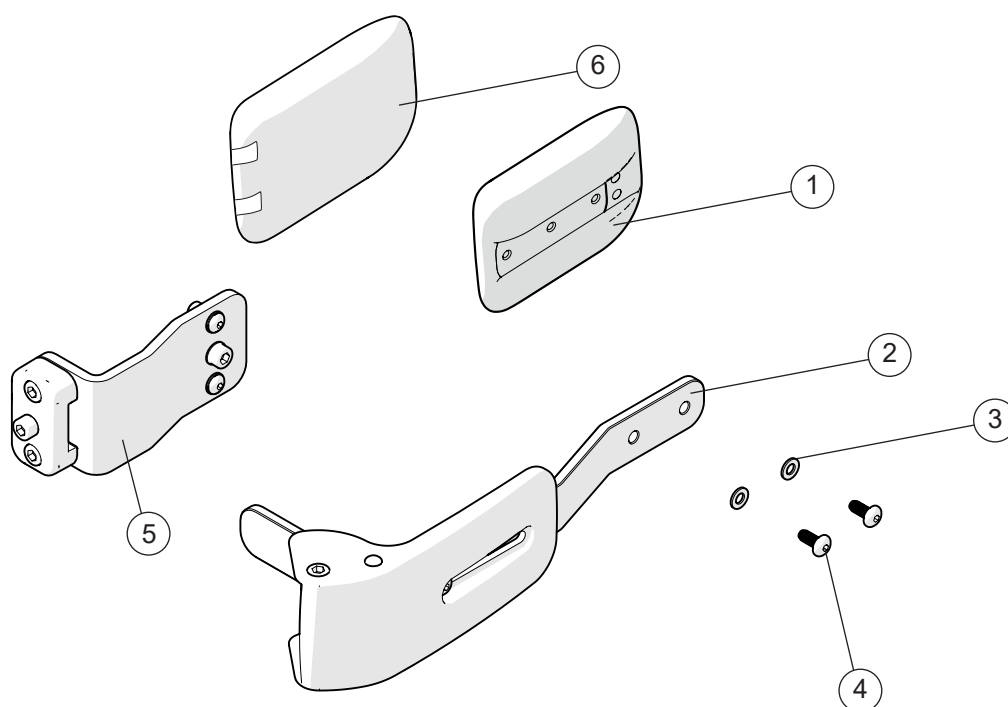

Bålstöd JB

Pos.	Benämning	Art. nr.
1-5	Båstöd Prio inkl fäste hö -0 mm	28181-1
	Båstöd Prio inkl fäste vä -0 mm	28181-2
	Bålstöd 3A kompl ssb hö -15 mm	28180-1
	Bålstöd 3A kompl ssb vä -15 mm	28180-2
	Bålstöd 3A kompl ssb hö -45 mm	28141-1
	Bålstöd 3A kompl ssb vä -45 mm	28141-1
1	Bålstödsdyna	83005
2	Bålstödsarm	
3	Bricka 5.3x10x1 BRB fzb DIN 125	13017
4	Skruv M 5x 12 K6S 10.9 fzb	11208
5	Bålstödsfäste 3A kompl	28146
6	Överdrag bålstöd	28647

Prio
Prio VB
Prio 16"

●	●	●
●	●	●
●	●	●
●	●	●
●	●	●
●	●	●
●	●	●
●	●	●
●	●	●
●	●	●

Se sida 36 för olika stag