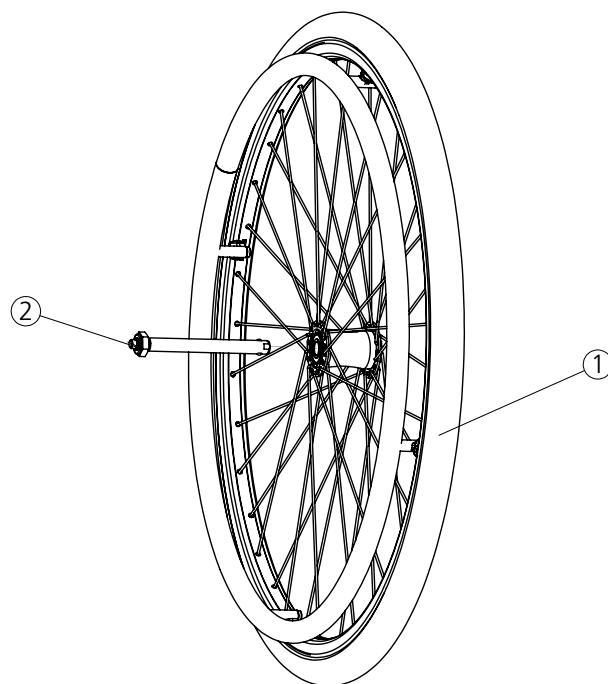

Drivhjul 24"

Pos.	Benämning	Art. nr.	Prio	Prio VB	Prio 16"
1	Drivhjul 24 massivt/alu M100	82484	●	●	
	Drivhjul 24 C5 högtr/cellgummi svart exkl axel	28862	●	●	
	Drivhjul 24 C5 högtr/plastad svart exkl axel	28863	●	●	
	Drivhjul 24 C5 högtr/rfr svart exkl axel	28864	●	●	
	Drivhjul 24" C5 massivt u drivring exkl axel	27563	●	●	
	Drivhjul 24" C5 massivt/alu exkl axel	27564	●	●	
	Drivhjul 24" C5 massivt/cellgummi exkl axel	27565	●	●	
	Drivhjul 24" C5 massivt/plastad exkl axel	27566	●	●	
	Drivhjul 24" C5 massivt/rfr exkl axel	28844	●	●	
2	QR axel M100 stålnav	82483	●	●	
	Axel QR D12 Cross	82581	●	●