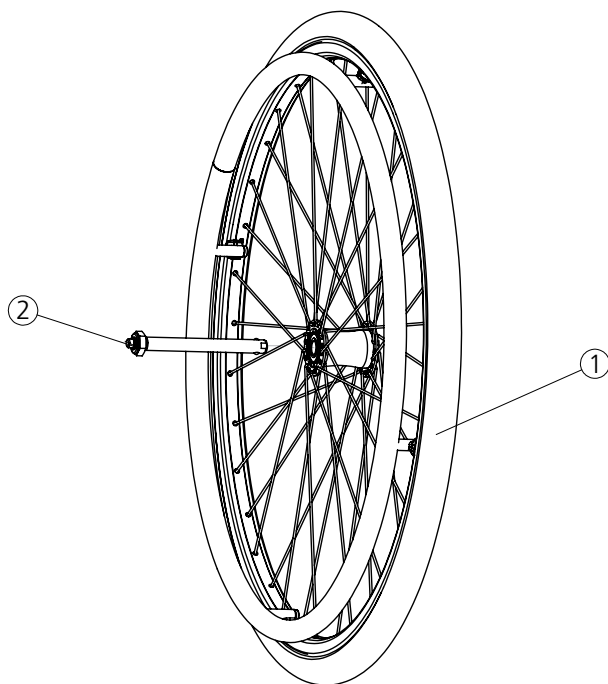

Drivhjul 22"

Pos.	Benämning	Art. nr.	Prio	Prio VB	Prio 16"
1	Drivhjul 22 massivt/alu M100	82485	●	●	
	Drivhjul 22" C5 högtr/cellgummi exkl axel	27548	●	●	
	Drivhjul 22" C5 högtryck/plastad exkl axel	27549	●	●	
	Drivhjul 22" C5 högtryck/rfr exkl axel	27550	●	●	
	Drivhjul 22" C5 massivt/alu exkl axel	27552	●	●	
	Drivhjul 22" C5 massivt/cellgummi exkl axel	27553	●	●	
	Drivhjul 22" C5 massivt/plastad exkl axel	27554	●	●	
	Drivhjul 22" C5 massivt/rfr exkl axel	27555	●	●	
2	QR axel M100 stålnav	82483	●	●	
	Axel QR D12 Cross	82581	●	●