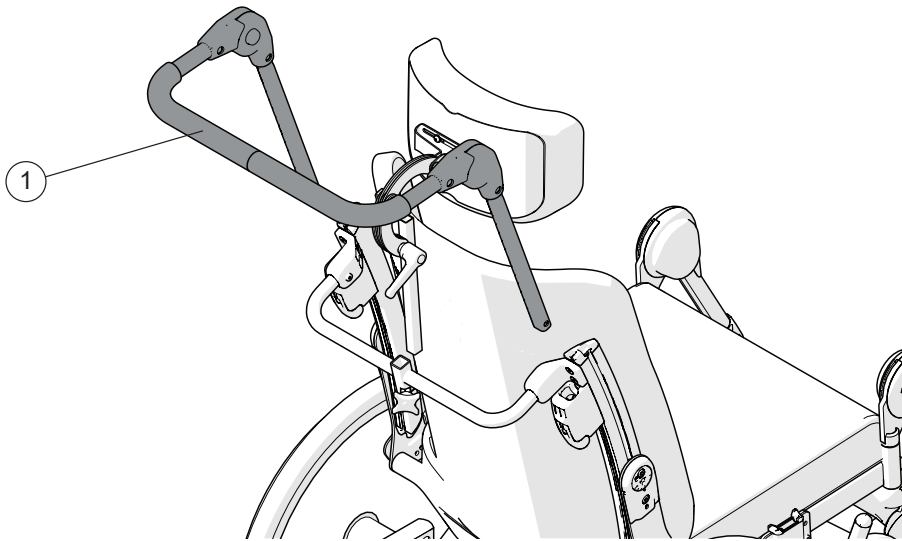

Körbygel vinkelreglerbar

Prio

Prio VB

Prio 16"

Pos.	Benämning	Art. nr.			
1	Körbygel vrb 40 cm	27163	●	●	●
	Körbygel vrb 45 cm	27165	●	●	●
	Körbygel vrb 50 cm	27167	●	●	●

Benstöd

Pos.	Benämning	Art. nr.	Prio	Prio VB	Prio 16"
1	Mutter fäste vadplatta		●	●	●
2	Skruv MC6S M6 x 120 10.9 ISO 4762 svkr		●	●	●
3	Mutter M6 vadplatta		●	●	●
4	Skruv MC6S M4x10 8.8 svkr		●	●	●
5	Skruv MC6S M6 x 20 ISO 4762 svkr		●	●	●
6	Fjäder D12360		●	●	●
7	Skruv B8x19 RXS A2 Ph st 4.2	11064	●	●	●
8	Dyna vadplatta 40-55 cm grå hygien		●	●	●
9	Vadplatta		●	●	●
10	Fäste vadplatta		●	●	●
1-10	Vadplatta kpl 40 cm grå Hygien	27733-65	●	●	●
	Vadplatta kpl 45 cm grå Hygien	27734-65	●	●	●
	Vadplatta kpl 50 cm grå Hygien	27735-65	●	●	●
	Vadplatta kpl 55 cm grå Hygien	27736-65	●	●	●