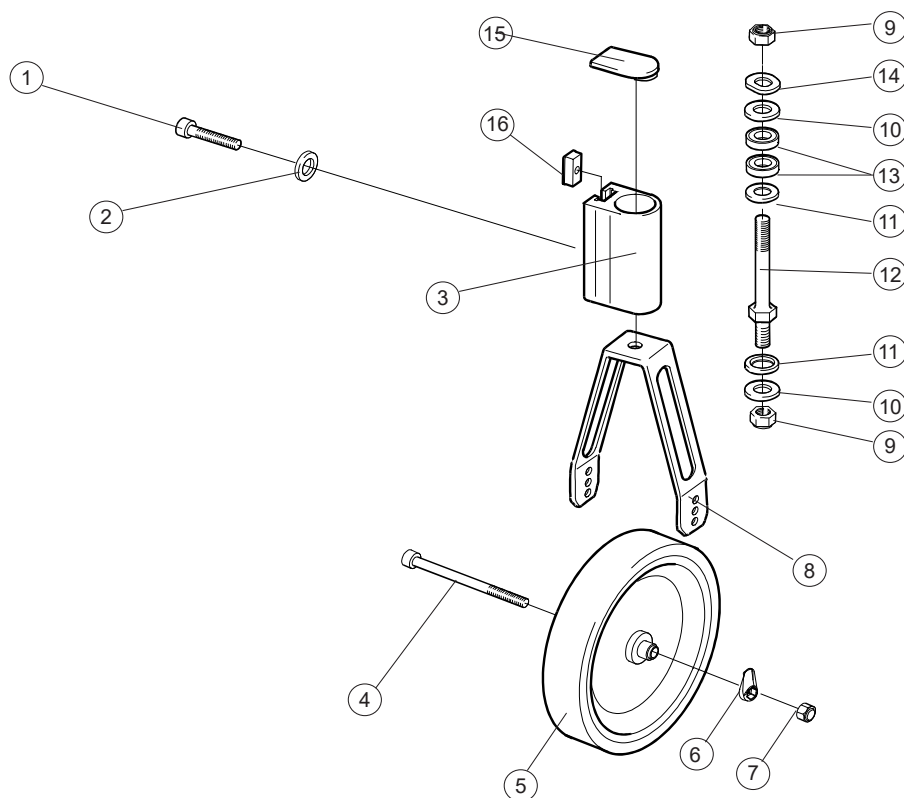

Länkhjul

Pos.	Benämning	Art. nr.			
1	Skruv M8x1x40 MC6S 12.9 svkr	11305	●	●	●
2	Låsbricka NL8	13092	●	●	●
3	Framgaffelfäste 6063 HIT T6 4104-06	80606	●	●	●
	Framgaffelfäste breddat	80899	●	●	●
	Framgaffelfäste breddat kpl	25763	●	●	●
4	Skruv M 6x 75 MC6S 12.9 svkr	11338	●	●	●
5	Hjul		●	●	●
6	Skydd hjulaxel PA 6	51135	●	●	●
7	Låsmutter M6 DIN 985-6 svkr	12035	●	●	●
4-7	Länkhjul 6 150x30 massivt mjukt	27863	●	●	●
	Länkhjul 6,5 165x30 massivt hårt	27866	●	●	●
	Länkhjul 7 175x45 massivt mjukt	27867	●	●	●
	Länkhjul 8 200x35 massivt mjukt	27864	●	●	●
	Länkhjul 8 200x50 massivt mjukt	27868	●	●	●
8	Framgaffel std		●	●	●
	Framgaffel kort		●	●	●
	Framgaffel Transit 8x2 exkl axel	25889-01	●	●	●
8-12	Framgaffel std inkl axel	28422	●	●	●
	Framgaffel kort inkl axel	28421	●	●	●
	Framgaffel Transit 8x2 stålaxel	27874	●	●	●
9	Låsmutter låg svkr	12077	●	●	●
10	Bricka BRB 13.5 svkr	13031	●	●	●
11	Bricka 12.7x24x2.5 med fas	13032	●	●	●
12	Axel framgaffel stål	83812	●	●	●
13	Kullager EE4 2RS	80244	●	●	●
14	Bricka 13x24x1.2 DIN 137B fzb	13040	●	●	●
15	Lock framgaffelfäste	51220	●	●	●
16	Spårmutter	82922	●	●	●

Prio
Prio VB
Prio 16"