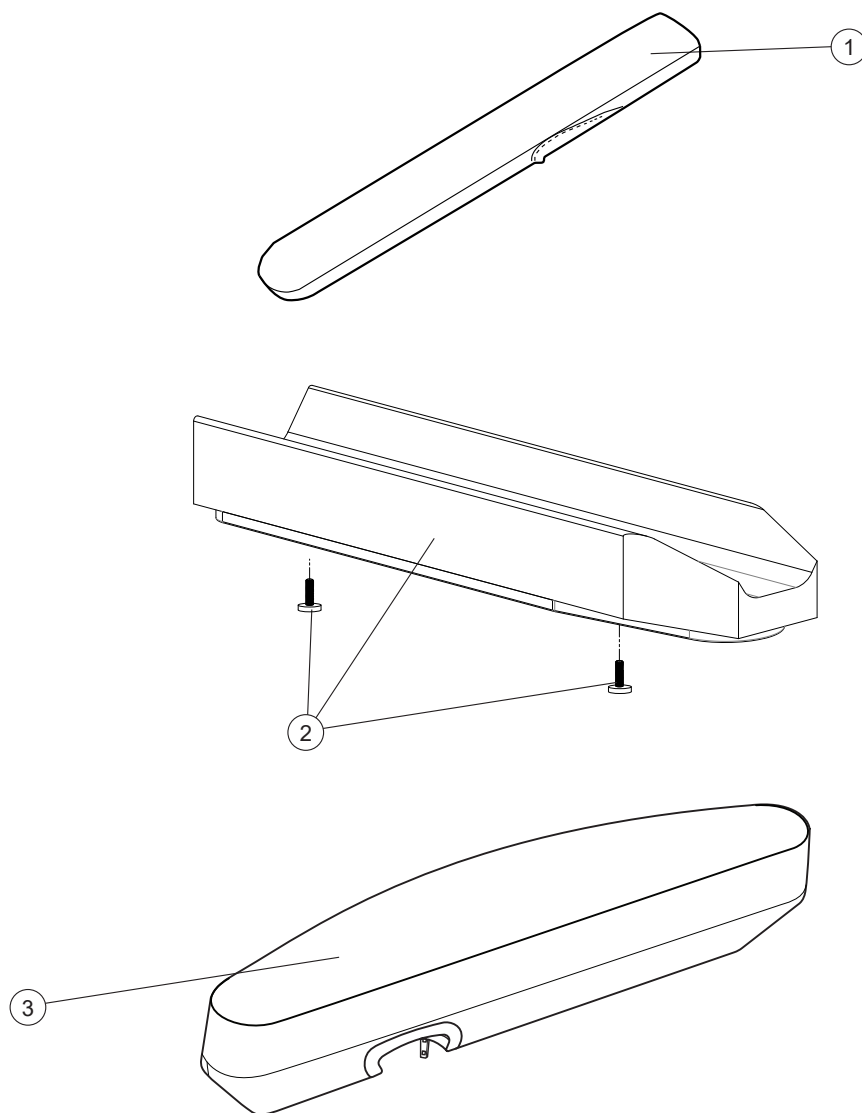

Armstöd forts

Prio

Prio VB

Prio 16"

Pos.	Benämning	Art. nr.
1	Armstödsdyna polstrad lång mörkgrå	62283-60
	Armstödsdyna gel lång kompl	26241-60
	Armstödsdyna polstrad lång Dartex	62283-63
	Armstödsdyna gel lång kompl Dartex	26241-63
2	Armstödsdyna mjuk bred inkl skruv	28640
3	Armstödsdyna polstrad Prio hö	63193-60-1
	Armstödsdyna polstrad Prio vä	63193-60-2

●	●	●
●	●	●
●	●	●
●	●	●
●	●	●
●	●	●