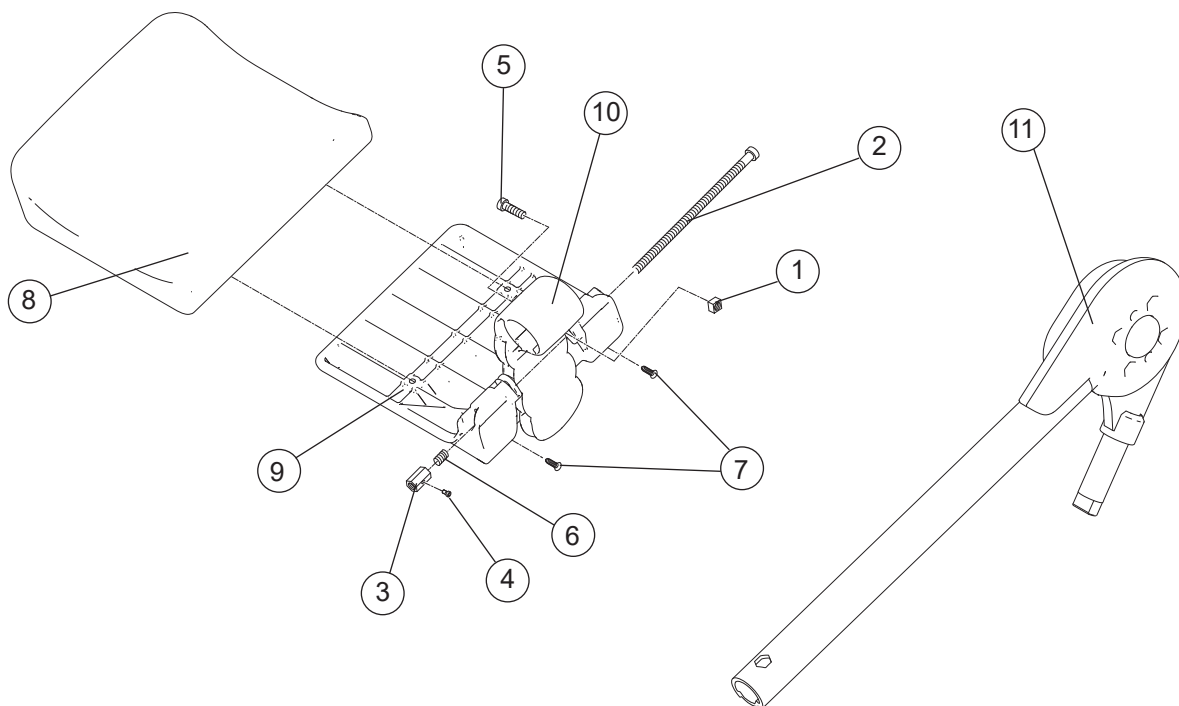

Körbygel vinkelreglerbar

Prio

Prio VB

Prio 16"

Pos.	Benämning	Art. nr.			
1	Körbygel vrb 40 cm	27163	●	●	●
	Körbygel vrb 45 cm	27165	●	●	●
	Körbygel vrb 50 cm	27167	●	●	●

Benstöd

Pos.	Benämning	Art. nr.	Prio	Prio VB	Prio 16"
1	Mutter fäste vadplatta		●	●	●
2	Skruv MC6S M6 x 120 10.9 ISO 4762 svkr		●	●	●
3	Mutter M6 vadplatta		●	●	●
4	Skruv MC6S M4x10 8.8 svkr		●	●	●
5	Skruv MC6S M6 x 20 ISO 4762 svkr		●	●	●
6	Fjäder D12360		●	●	●
7	Skruv B8x19 RXS A2 Ph st 4.2	11064	●	●	●
8	Dyna vadplatta 40-55 cm grå hygien		●	●	●
9	Vadplatta		●	●	●
10	Fäste vadplatta		●	●	●
1-10	Vadplatta kpl 40 cm grå Hygien	27733-65	●	●	●
	Vadplatta kpl 45 cm grå Hygien	27734-65	●	●	●
	Vadplatta kpl 50 cm grå Hygien	27735-65	●	●	●
	Vadplatta kpl 55 cm grå Hygien	27736-65	●	●	●