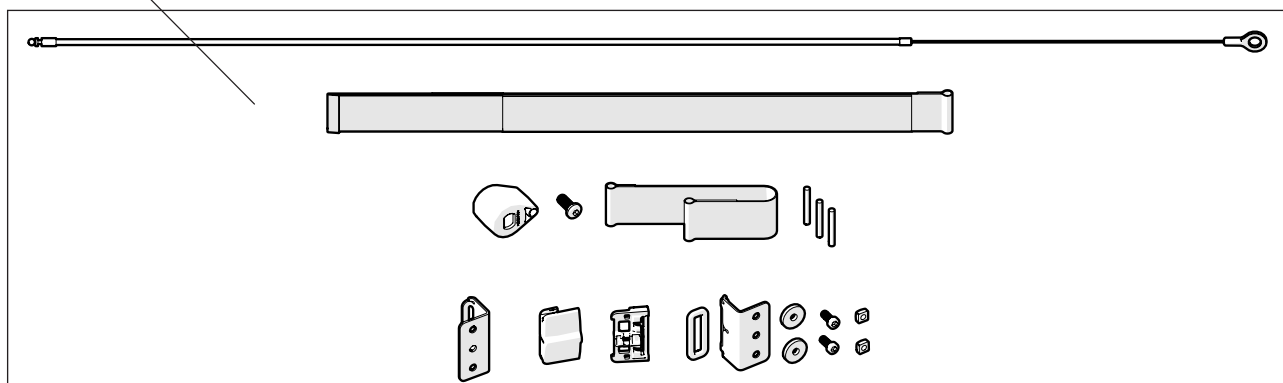

Ryggklädsel

3

Prio

Prio VB

Prio 16"

Pos.	Benämning	Art. nr.			
1	Klädsel rygg 3A rb 40-45 cm	62954-60	●	●	●
	Klädsel rygg 3A rb 50-55 cm	62955-60	●	●	●
2	Klädsel rygg 3A rb nedre 40-45 cm	63337-60	●	●	●
	Klädsel rygg 3A rb nedre 50-55 cm	63338-60	●	●	●
3	Bäckenstöd dynamiskt B40	28704	●	●	●
	Bäckenstöd dynamiskt B45	28705	●	●	●
	Bäckenstöd dynamiskt B50/55	28999	●	●	●