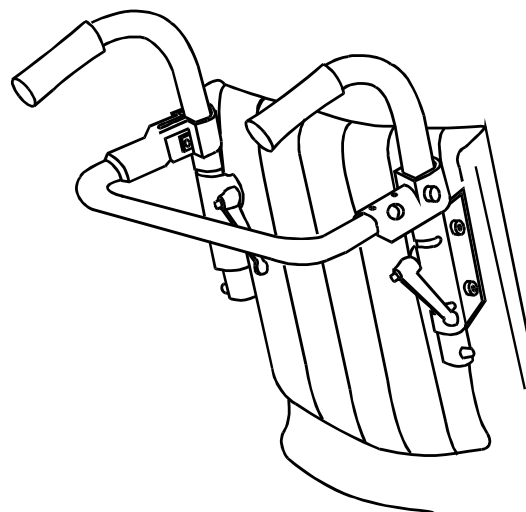

Tvärstag

Pos.	Benämning	Art. nr.		
			Swing-Away	Active
	Tvärstag Cr rygg 2/M100 37.5 cm	25611	●	●
	Tvärstag Cr rygg 2/M100 40 cm	25612	●	●
	Tvärstag Cr rygg 2/M100 42.5 cm	25613	●	●
	Tvärstag Cr rygg 2/M100 45 cm	25614	●	●
	Tvärstag Cr rygg 2/M100 47.5 cm	25739	●	●
	Tvärstag Cr rygg 2/M100 50 cm	25615	●	●