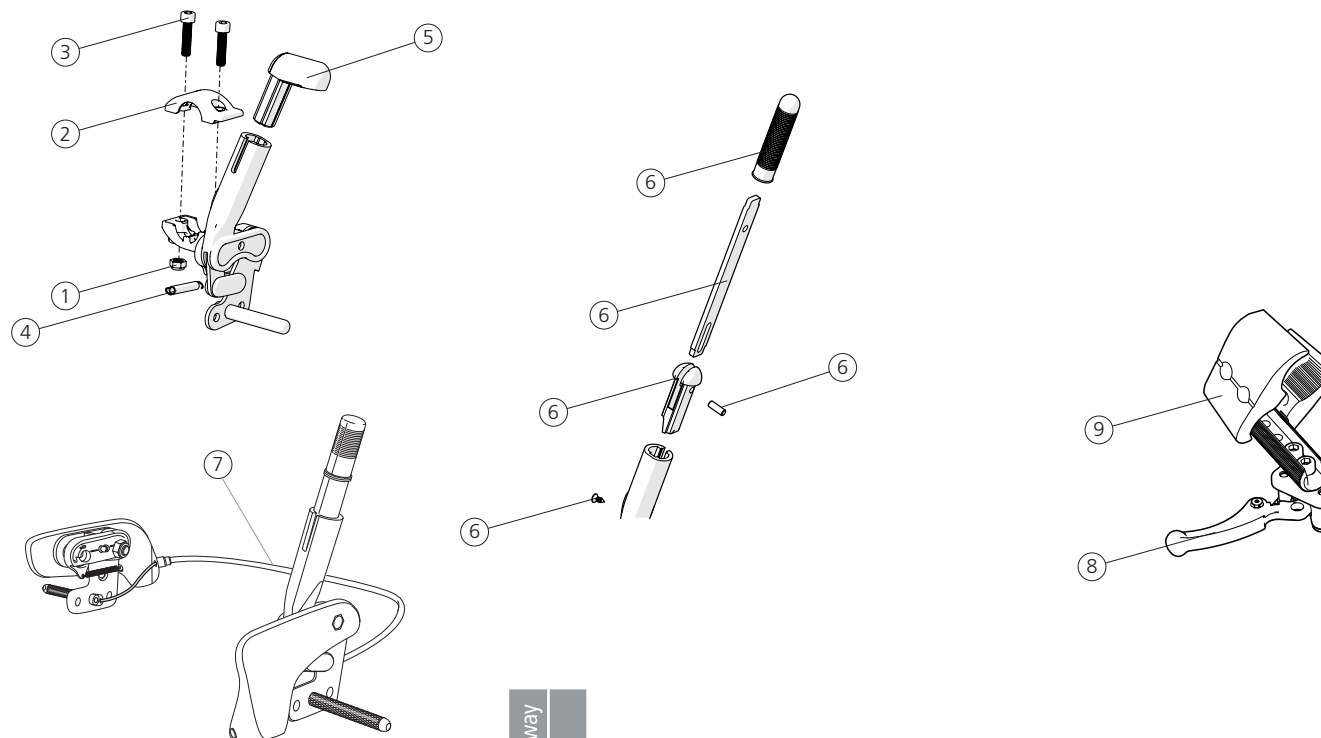

Broms

Swing-Away	Active
●	●
●	●
●	●
●	●
●	●
●	●
●	●
●	●
●	●
●	●

Swing-Away	Active
●	●
●	●
●	●
●	●
●	●
●	●
●	●
●	●
●	●
●	●

Swing-Away	Active
●	●
●	●
●	●
●	●
●	●
●	●
●	●
●	●
●	●
●	●

Swing-Away	Active
●	●
●	●
●	●
●	●
●	●
●	●
●	●
●	●
●	●
●	●

Pos.	Benämning	Art. nr.
1-5	Broms med vinklat rött handtag hö	28446-1
	Broms med vinklat rött handtag vä	28446-2
	Broms med vinklat svart handtag hö	28444-1
	Broms med vinklat svart handtag vä	28444-2
1	Låsmutter M 6 DIN 985-6 fzb	12017
2	Överfall broms	50479
3	Skruv M 6x 25 MC6S 8.8 fzb	11033
4	Fjäder broms	80796
5	Ändavslutning broms vinklad röd 1 st	51012

5	Bromshandtag vinklat kompl sats röd	27574
	Bromshandtag vinklat kompl sats svart	25537
6	Bromsspaksförlängare kompl	25515
1-4, 6	Broms M100/Crissy hö med förlängt handtag fällbar	28455-1
	Broms M100/Crissy vä med förlängt handtag fällbar	28455-2
7	Enhandsbroms kompl M100/Crissy hö	28456-1
	Enhandsbroms kompl M100/Crissy vä	28456-2
8-9	Saxbroms hö kpl	28768-1
	Saxbroms vä kpl	28768-2
9	Fäste saxbroms inkl skruvar	83402