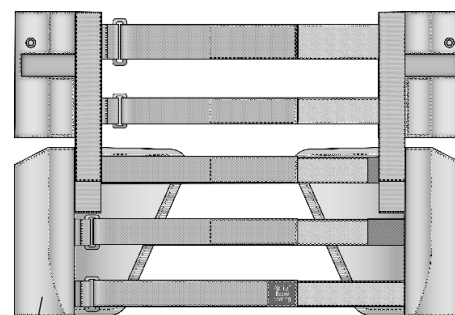

Rygglätsel Rygg 2B

1

2

3

4

5

6

7

Pos.	Benämning	Art. nr.
1	Klädsel rygg B2B rb 35-40 cm	63194-60
	Klädsel rygg B2B rb 42.5-50 cm	63195-60
2	Klädsel rygg B2B hög 35-40 cm	63197-60
	Klädsel rygg B2B hög 42.5-50 cm	63198-60
3	Klädsel rygg 2B låg 35-40 cm mod 2	63257-60
	Klädsel rygg 2B låg 42,5-47,5 cm mod 2	63258-60
	Klädsel rygg 2B låg 50-55 cm mod 2	63259-60
4	Klädsel rygg 2B hög 35-40 cm mod 2	63260-60
	Klädsel rygg 2B hög 42,5-47,5 cm mod 2	63261-60
	Klädsel rygg 2B hög 50-55 cm mod 2	63262-60
5	Förlängningsdel rygg 2B 35-40 cm mod 2	63273
	Förlängningsdel rygg 2B 42,5-47,5 cm mod 2	63275
	Förlängningsdel rygg 2B 50-55 cm mod 2	63276
6	Polstring rygg 20x15x1 cm	63272
7	llägg breddningssköld	51218
6-7	Breddningssköld rygg	28637

	Swing-Away	Active
1	●	●
2	●	●
3	●	●
4	●	●
5	●	●
6	●	●
7	●	●