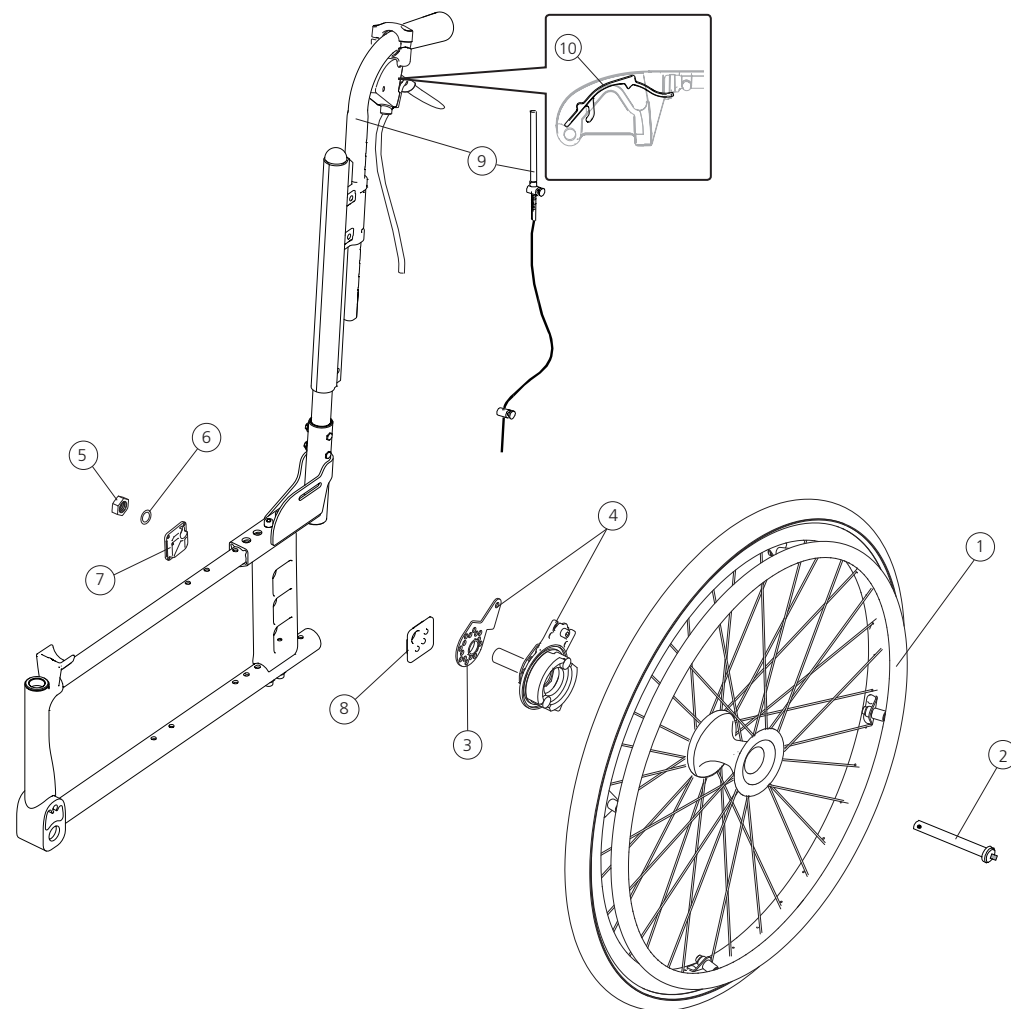

Drivhjul med vårdarbroms forts.

Pos.	Benämning	Art. nr.		
			Swing-Away	Active
1	24" Drivhjul			
	Drivhjul 24 VB högtryck utan drivring Schwalbe Rightrun exkl axel	83413	●	●
	Drivhjul vårdarbr 24" mass/alu	81346	●	●
	Drivhjul vårdarbr 24" mass/plastad	81347	●	●
	Drivhjul vårdarbr 24" mass/rfr	81348	●	●
	Drivhjul vårdarbr 24" plastad	81350	●	●
	Drivhjul vårdarbr 24" rfr	81351	●	●
	Drivhjul 24" vårdarbroms massiv innerslang/rfr	27256	●	●
	Drivhjul 24" vårdarbroms massiv innerslang/cellgumm	27702	●	●
	Drivhjul 24" vårdarbroms massiv innerslang/plastad	27703	●	●
	Drivhjul 24" vårdarbroms massiv innerslang utan	27704	●	●
	Drivhjul 24" VB matt nav mass/utan drivring exkl axel	28106	●	●
	Drivhjul 24" VB matt nav mass/plastad	28107	●	●
	Drivhjul 24" VB matt nav mass/rfr	28108	●	●
	Drivhjul 24 VB högtr/rfr Schwalbe Rightrun exkl axel	28624	●	●
	Drivhjul 24 VB högtr/pla Schwalbe Rightrun exkl axel	28626	●	●
	Drivhjul 24 VB högtr/alu Schwalbe Rightrun exkl axel	28625	●	●
2-8	Monteringssats vårdarbroms Cross	28483	●	●
2-9	VB sats C5 u drivhjul	27890	●	●
2	Axel vårdarbroms	81325	●	●
3	Medbringare vårdarbroms	82566	●	●
4	Trumbroms Cross 5 hö	27590	●	●
	Trumbroms Cross 5 vä	27591	●	●
5	Mutter		●	●
6	Bricka		●	●
7	Camberbricka 2° inre	82568	●	●
8	Camberbricka 2° yttre	83206	●	●
9	Körhandtag hrb Cross VB 100 mm grepp	27625-01	●	●
10	Vajerlås bromshandtag 100 mm 10 pack	82854	●	●