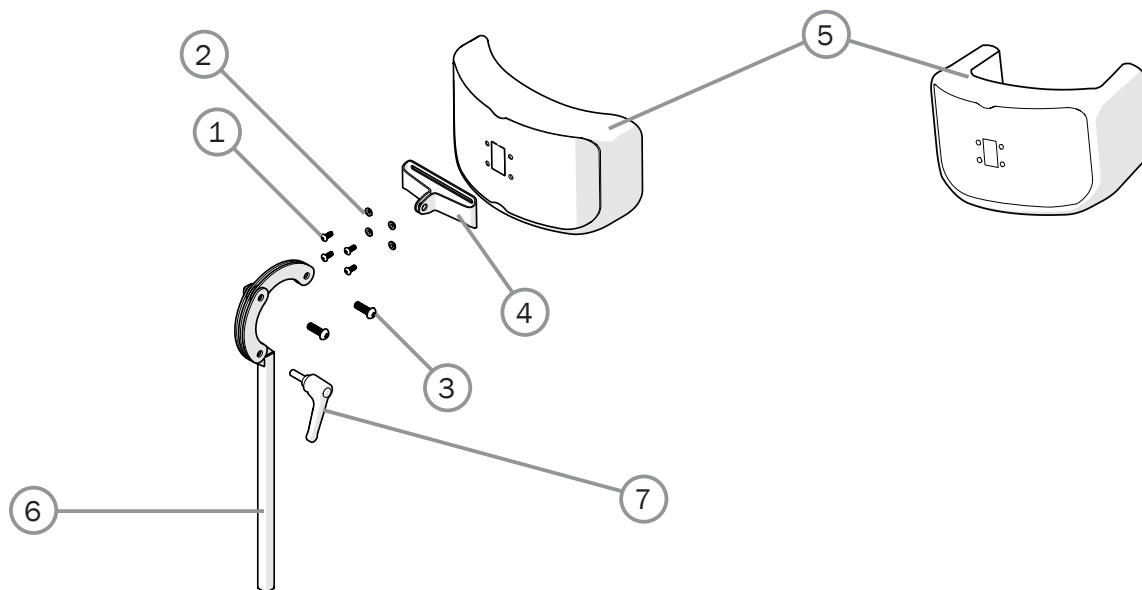

Huvudstöd

	Swing-Away	Active
	☐	☐
	☐	☐
	☒	☒
	☒	☒
	☒	☒
	☒	☒

	Swing-Away	Active
	☒	☒
	☒	☒
	☒	☒
	☒	☒
	☒	☒
	☒	☒

Pos.	Benämning	Art. nr.
1-7	Huvudstöd mod 4 hygien grå	28534-65
	Huvudstöd mod 4 mörkgrå plysch	28534-60
	Huvudstöd med sidostöd grå hygien	28536-65
1	Skruv M5x12 K6S 10.9 fzb	11208
2	Ledhylsa	50285
3	Skruv M8x25	11706

4	Fäste huvudstöd	83288
	Överdrag huvudstöd plysch	63177-60
	Överdrag huvudstöd hygien	63177-65
5	Överdrag huvudstöd med sidostöd	63185-65
6	Stag 350 mm	28533
7	Vred M8x25 mm svart	80684
8	Huvudstödsfäste för körbygel kompl sats	25795