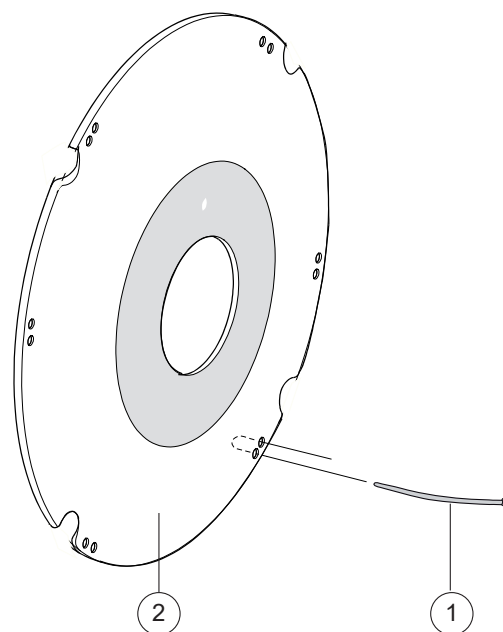

Hemibord/Kommunikation halvt

Pos.	Benämning	Art. nr.		
			Swing-Away	Active
1-9	Hemibord/ Kommunikation halvt hö	27352-1	●	●
	Hemibord/ Kommunikation halvt vä	27352-2	●	●
1	Skiva hemibord	82420	●	●
2	Skruv M6 x 35 MF6S 10,9 svkr	11287	●	●
3	Fäste armstöd	27356	●	●
4	Fästplåt armstöd	82408	●	●
5	Lås ratt M8 x 14 mm	400118	●	●
6	Skruv M 5x 8 MC6S svkr	11414	●	●
7	Vågbricka 5,3 x 10 x 0,5	13026	●	●
8	Ändavslutning IFR 1515-1,5s	50972	●	●
9	Stoppskruv M 6x 10	11614	●	●

Tippskydd

Pos.	Benämning	Art. nr.		
			Swing-Away	Active
1-3	Tippskydd kpl	28600	●	●
1	Tippskydd		●	●
2	Låsmutter M6 fzb DIN 985-6	12017	●	●
3	Skruv M6x40 MC6S 10.9 fzb	11229	●	●

Tippskydd

Pos.	Benämning	Art. nr.
1-2	Tippskydd aktiv hö	28520-1
	Tippskydd aktiv vä	28520-2
1	Tippskydd aktiv	
2	Tippskyddsror teleskop multi	51201

	Swing-Away	Active
	●	●
	●	●
	●	●
	●	●

Ekerskydd

Pos.	Benämning	Art. nr.		
			Swing-Away	Active
1	Monteringsats ekerskydd, 6 st buntband	26276	●	●
2	Ekerskydd 22" grå tryck	25503-28	●	●
	Ekerskydd 22" gult tryck	25503-29	●	●
	Ekerskydd 24" grå tryck	25504-28	●	●
	Ekerskydd 24" gult tryck	25504-29	●	●
	Ekerskydd 24" VB grå tryck	28818-28	●	●