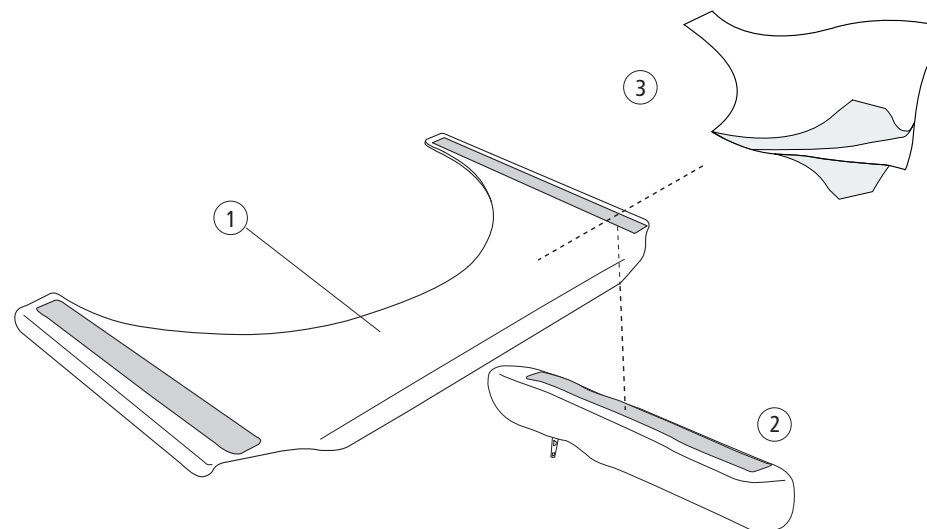

Hemibord

Pos.	Benämning	Art. nr.		
			Swing-Away	Active
2	Armstödsdyna kort hemibord	81631	●	●
	Armstödsdyna lång hemibord	81632	●	●
3	Halkskydd hemibord 35-50 cm	81633	●	●
	Hemibord 47.5 cm för stol 37.5 kort armstödsdyna kompl	26557	●	●
	Hemibord 50 cm för stol 40 cm kort armstödsdyna kompl	26558	●	●
	Hemibord 52.5 cm för stol 42.5 kort armstödsdyna kompl	26559	●	●
	Hemibord 55 cm för stol 45 cm kort armstödsdyna kompl	26560	●	●
	Hemibord 57.5 cm för stol 47.5 kort armstödsdyna kompl	26561	●	●
	Hemibord 60 cm för stol 50 cm kort armstödsdyna kompl	26562	●	●
	Hemibord 47.5 cm för stol 37.5 lång armstödsdyna kompl	26564	●	●
	Hemibord 50 cm för stol 40 cm lång armstödsdyna kompl	26565	●	●
	Hemibord 52.5 cm för stol 42.5 lång armstödsdyna kompl	26566	●	●
	Hemibord 55 cm för stol 45 cm lång armstödsdyna kompl	26567	●	●
	Hemibord 57.5 cm för stol 47.5 lång armstödsdyna kompl	26568	●	●
	Hemibord 60 cm för stol 50 cm lång armstödsdyna kompl	26569	●	●