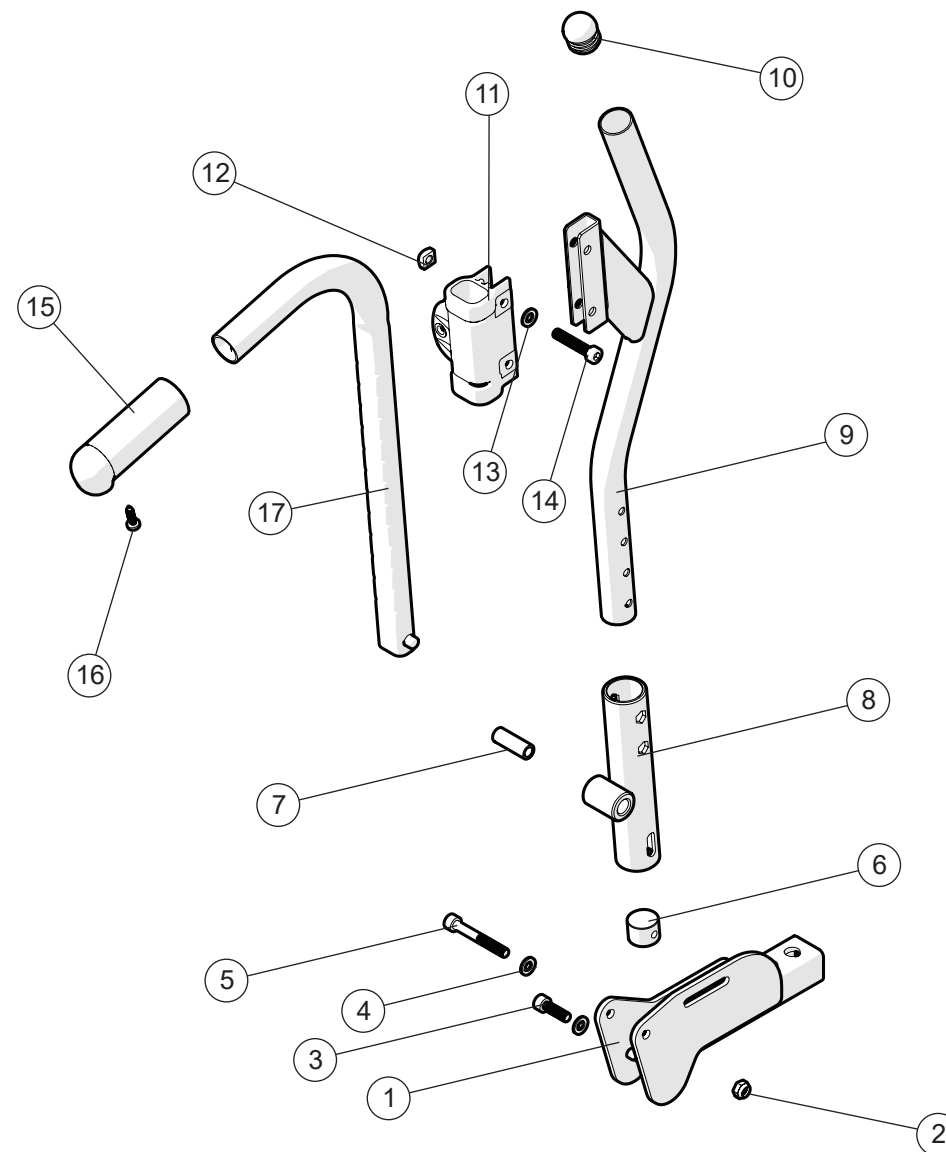

Rygg 2B vinkelreglerbar

Pos.	Benämning	Art. nr.		
			Swing-Away	Active
1	Fäste vrb gavel hö	28557-01-1	●	●
	Fäste vrb gavel vä	28557-01-2	●	●
2	Låsmutter M6 fzb DIN 985-6	12017	●	●
3	Skruv M6x20 MC6S	11392	●	●
4	Bricka 6,5x12x1,5	13030	●	●
5	Skruv M6x45 MC6S A2	11016	●	●
6	Mutter D20 L15 M6	20533	●	●
7	Hylsa	20532	●	●
8	Fäste vrb rygg	28558-01	●	●
1-8	Adapter vrb rygg hö	28559-1	●	●
	Adapter vrb rygg vä	28559-2	●	●
9	Ryggör hrb körhandtag 2B låg hö	28766-1	●	●
	Ryggör hrb körhandtag 2B låg vä	28766-2	●	●
	Ryggör hrb körhandtag 2B hög hö	28767-1	●	●
	Ryggör hrb körhandtag 2B hög vä	28767-2	●	●
10	Ändavslutning svart	51174	●	●
11-17	Se rygg 2C