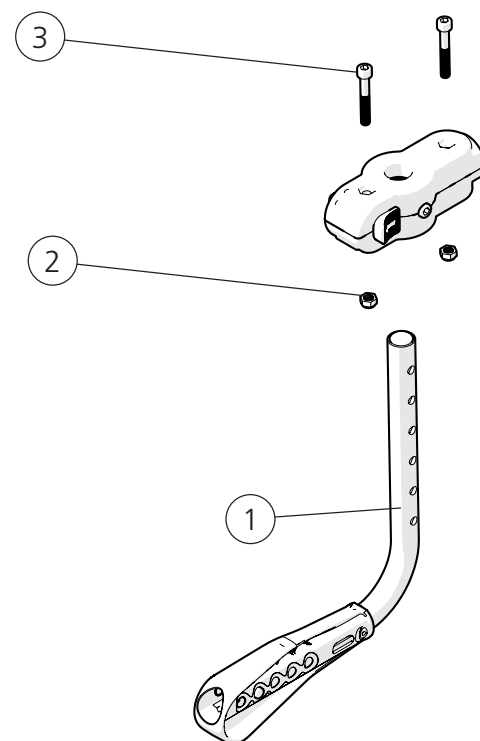

Tippskydd

Pos.	Benämning	Art. nr.		
			Swing-Away	Active
1-3	Tippskydd kpl	28600	●	●
1	Tippskydd		●	●
2	Låsmutter M6 fzb DIN 985-6	12017	●	●
3	Skruv M6x40 MC6S 10.9 fzb	11229	●	●