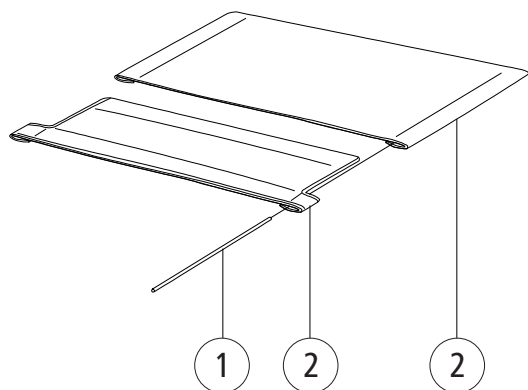

Sitsklädsel/Sitsförlängare

Swing-Away	Active
●	●
●	●
●	●
●	●
●	●
●	●
●	●
●	●

Swing-Away	Active
●	●
●	●
●	●
●	●
●	●
●	●
●	●
●	●
●	●

Pos.	Benämning	Art. nr.
1	Markispinne L381 sitsklädsel kort	80617
2	Klädsel sits Basic kort 37,5 cm Basic/Cross 3A svart	62719-60
	Klädsel sits Basic kort 40 cm Basic/Cross 3A svart	62720-60
	Klädsel sits Basic kort 42.5 cm Basic/Cross 3A svart	62721-60
	Klädsel sits Basic kort 45 cm Basic/Cross 3A svart	62722-60
	Klädsel sits Basic kort 47.5 cm Basic/Cross 3A svart	62978-60
	Klädsel sits Basic kort 50 cm Basic/Cross 3A svart	62979-60