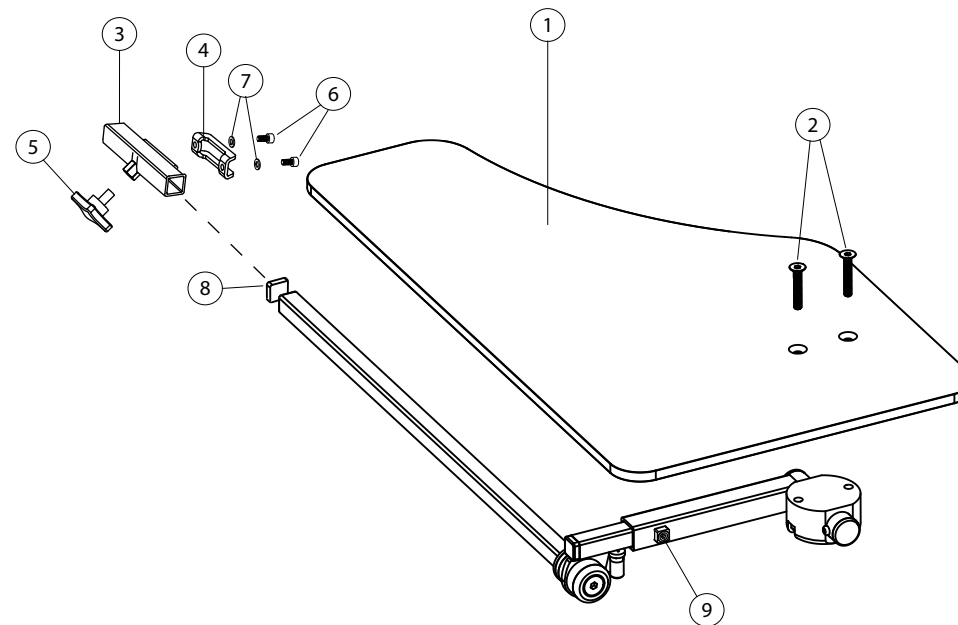

Hemibord/Kommunikation halvt

Pos.	Benämning	Art. nr.		
			Swing-Away	Active
1-9	Hemibord/ Kommunikation halvt hö	27352-1	●	●
	Hemibord/ Kommunikation halvt vä	27352-2	●	●
1	Skiva hemibord	82420	●	●
2	Skruv M6 x 35 MF6S 10,9 svkr	11287	●	●
3	Fäste armstöd	27356	●	●
4	Fästplåt armstöd	82408	●	●
5	Lås ratt M8 x 14 mm	400118	●	●
6	Skruv M 5x 8 MC6S svkr	11414	●	●
7	Vågbricka 5,3 x 10 x 0,5	13026	●	●
8	Ändavslutning IFR 1515-1,5s	50972	●	●
9	Stoppskruv M 6x 10	11614	●	●