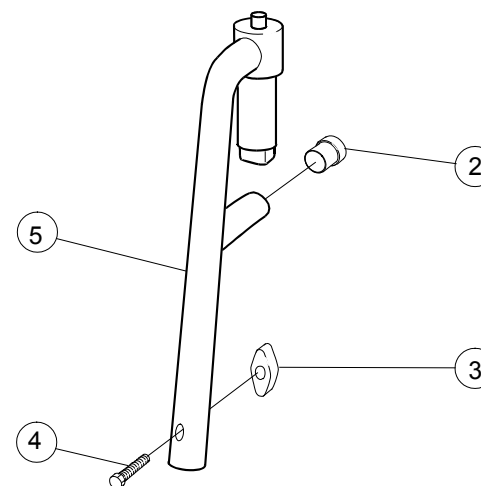

Benstöd

Pos.	Benämning	Art. nr.		
			Swing-Away	Active
1	Ändavslutning SFL 20 sv	50287	●	
2	Ändavslutning 16x1 svart	50240	●	
3	Vingmutter M6	80847	●	
4	Skruv M6x30 M6S 8.8 fzb DIN 931	11555	●	●
1-5	Benstöd snäv vinkel matt svart	25570-01	●	
	Benstöd snäv vinkel silvervit	25570-74	●	
	Benstöd vid vinkel matt svart	25574-01	●	
	Benstöd vid vinkel silvervit	25574-74	●	
	Benstöd kort snäv vinkel matt svart	25571-01	●	
	Benstöd kort snäv vinkel silvervit	25571-74	●	

			Swing-Away	Active
2-5	Benstöd snäv vinkel kort lb svart	25572-01	●	
	Benstöd snäv vinkel kort lb silvervit	25572-74	●	
	Benstöd snäv vinkel lb svart	25573-01	●	
	Benstöd snäv vinkel lb silvervit	25573-74	●	
	Benstöd vid vinkel lb svart	25575-01	●	
	Benstöd vid vinkel lb silvervit	25575-74	●