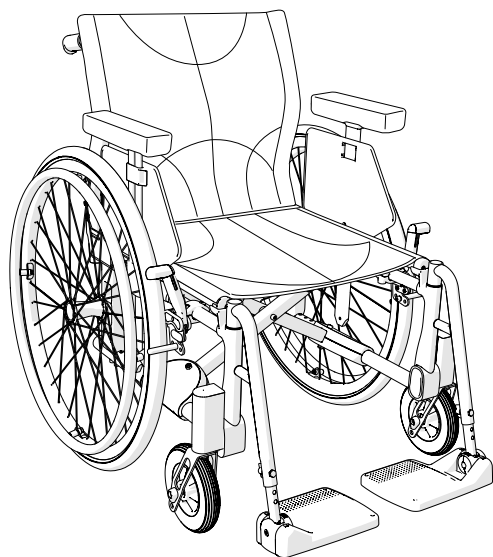

Etac Crissy

Reservdelsslista svensk

1A15761.8 2023-09-22

Etac Crissy Swing-Away

Etac Crissy Active

Innehåll

Innehåll	Sida
Gavel	3
Kryss	4
Ryggstöd 2C	5
Ryggstöd 2B	6
Ryggstöd 2B VRB	7
Körbygel	8
Tvärstag	9
Benstöd	10
Vinkelreglerbart benstöd mod 3	11
Dynplatta	12
Amputationsbenstöd	13
Fotstöd 13 cm	14
Förlängning fotplatta	15
Fotstöd 15 cm	16
Hel fotplatta	17
Broms	18
Drivhjul	19
Drivhjul med vårdarbroms	20-21
Vårdarbroms, fastrygg med fasta körhandtag	22
Däck och slang	23
Drivring	24
Länkhjul	25
Sitsklädsel/Sitsförlängare Crossrygg 3A	26
Ryggklädsel ryggstöd 2C	27