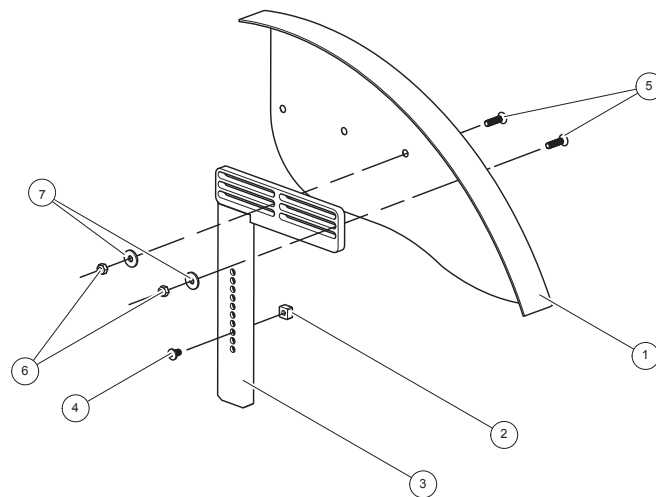

Stänkskärm

Pos.	Benämning	Art. nr.		
			Swing-Away	Active
1-7	Stänkskärm svart Cross hö med ställbart fäste	27397-1	●	●
	Stänkskärm svart Cross vä med ställbart fäste	27397-2	●	●
	Stänkskärm svart Crissy M hö med ställbart fäste	28548-1	●	●
	Stänkskärm svart Crissy M vä med ställbart fäste	28548-2	●	●
	Stänkskärm svart Crissy S hö med ställbart fäste	28547-1	●	●
	Stänkskärm svart Crissy S vä med ställbart fäste	28547-2	●	●
1	Stänkskärmskiva svart hö	27414-1	●	●
	Stänkskärmskiva svart vä	27414-2	●	●
2	Stopplack armstöd	80661	●	●
3	Fäste stänkskärm	27396-01	●	●
4	Skruv M 5x 8 K6S svkr	11304	●	●
5	Skruv M 5x 20 MF6S svkr	11571	●	●
6	Låsmutter M 5 svkr DIN 985-6	12036	●	●
7	Bricka BRB 5.3x15x1.2 svkr	13004	●	●