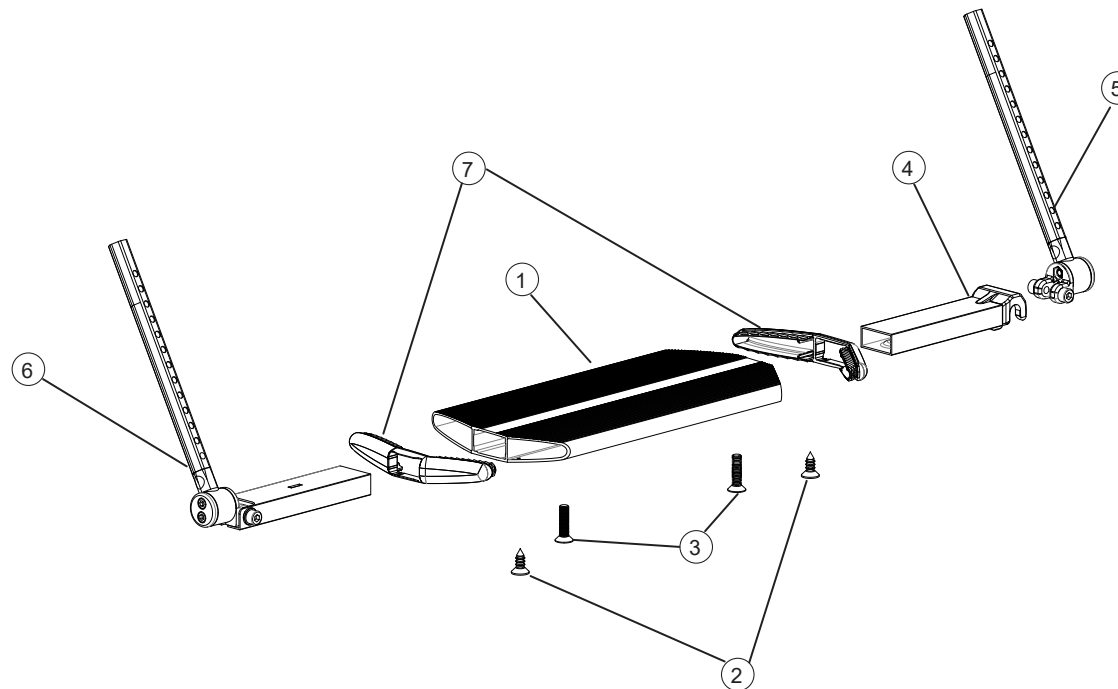

Hel fotplatta

Pos.	Benämning	Art. nr.		
			Swing-Away	Active
1-7	Fotplatta hel kompl 35-37,5 cm	25936	●	●
	Fotplatta hel kompl 40-50 cm	25937	●	●
1	Fotplatta hel 35-37,5 cm	81130	●	●
	Fotplatta hel 40-50 cm	81131	●	●
2	Skruv B 6 3.5x9.5 FXS	11384	●	●
3	Skruv M 5x 20 MF6S	11526	●	●
4	Låsdetalj fotplatta hel kompl 35-37,5 cm	25931	●	●
5	Infästningsrör hel fotplatta vä	25934	●	●
6	Infästningsrör hel fotplatta hö	25935	●	●
7	Ändstycke hel fotplatta	50830	●	●