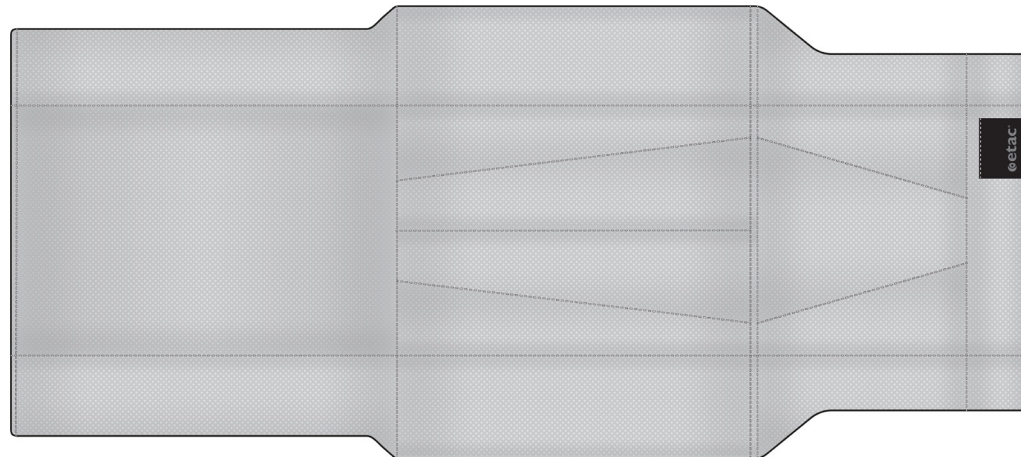

Ryggöverdrag Rygg 2B

Pos.	Benämning	Art. nr.		
			Swing-Away	Active
1	Överdrag rygg 3A/B2B 37.5 cm Svart spacer	63205-68	●	●
	Överdrag rygg 3A/B2B 40 cm Svart spacer	63206-68	●	●
	Överdrag rygg 3A/B2B 42.5 cm Svart spacer	63207-68	●	●
	Överdrag rygg 3A/B2B 45 cm Svart spacer	63208-68	●	●
	Överdrag rygg 3A/B2B 47.5 cm Svart spacer	63209-68	●	●
	Överdrag rygg 3A/B2B 50 cm Svart spacer	63210-68	●	●