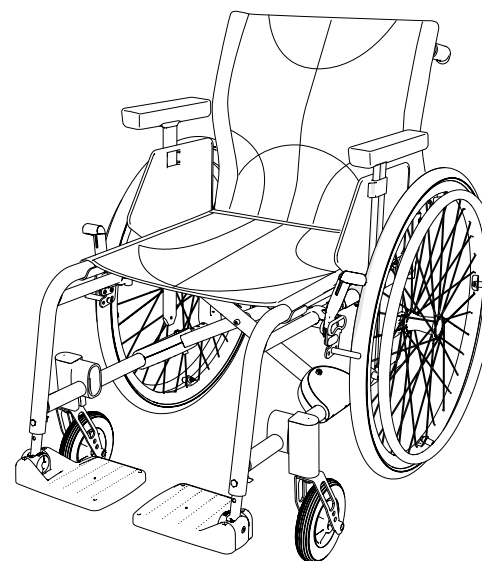

Etac Crissy

Reservdelsslista svensk

1A15761.8 2023-09-22

Etac Crissy Swing-Away

Etac Crissy Active

Innehåll

Innehåll	Sida
Gavel	3
Kryss	4
Ryggstöd 2C	5
Ryggstöd 2B	6
Ryggstöd 2B VRB	7
Körbygel	8
Tvärstag	9
Benstöd	10
Vinkelreglerbart benstöd mod 3	11
Dynplatta	12
Amputationsbenstöd	13
Fotstöd 13 cm	14
Förlängning fotplatta	15
Fotstöd 15 cm	16
Hel fotplatta	17
Broms	18
Drivhjul	19
Drivhjul med vårdarbroms	20-21
Vårdarbroms, fastrygg med fasta körhandtag	22
Däck och slang	23
Drivring	24
Länkhjul	25
Sitsklädsel/Sitsförlängare Crossrygg 3A	26
Ryggklädsel ryggstöd 2C	27