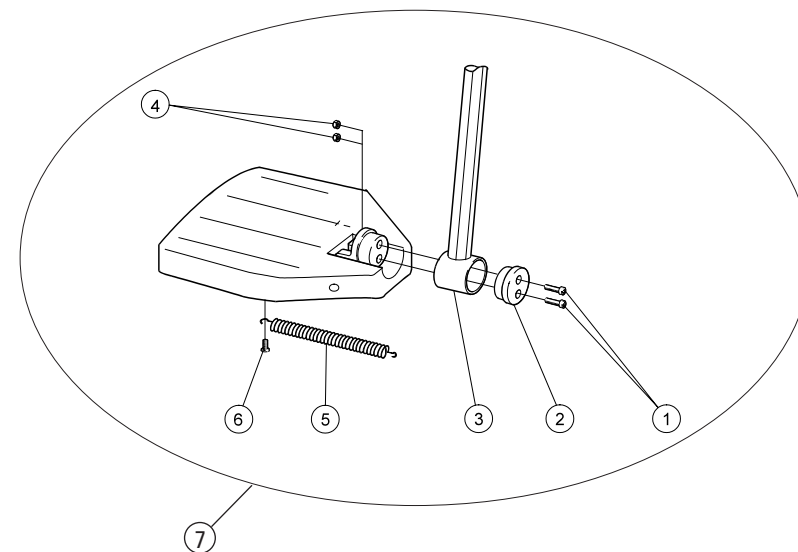

Fotstöd

	Swing-Away	Active
1	●	●
2	●	●
3	●	●
4	●	●
5	●	●
6	●	●
7		

Pos.	Benämning	Art. nr.
1	Skruv M6x25 MC6S 8.8 fzb	11033
2	Låsblock fotplatta	20324
3	Infästningsrör fotplatta std c/c 15 mm svart	81997
	Infästningsrör fotplatta lång c/c 15 mm svart	81998
4	Låsmutter M6 DIN 985-6 fzb	12017
5	Fjäder fotplatta plast	80619
6	Skruv K40x8 PT-KX PHIL WN 1442 fzb	11344
7	(Fotplatta med infästningsrör std 25 cm, 81997)	
	Fotplatta std 37,5 cm hö	25642-1
	Fotplatta std 37,5 cm vä	25642-2
	Fotplatta std 40 cm hö	25643-1
	Fotplatta std 40 cm vä	25643-2
	Fotplatta std 42,5 cm hö	25644-1
	Fotplatta std 42,5 cm vä	25644-2
	Fotplatta std 45 cm hö	25645-1
	Fotplatta std 45 cm vä	25645-2
	Fotplatta std 47,5 hö	25736-1
	Fotplatta std 47,5 vä	25736-2
	Fotplatta std 50-60 cm hö	25646-1
	Fotplatta std 50-60 cm vä	25646-2

	Swing-Away	Active
7		

	Benämning	Art. nr.
7	(Fotplatta med långt infästningsrör +10 cm, 81998)	
	Fotplatta lång 37,5 cm hö	25648-1
	Fotplatta lång 37,5 cm vä	25648-2
	Fotplatta lång 40 cm hö	25649-1
	Fotplatta lång 40 cm vä	25649-2
	Fotplatta lång 42,5 cm hö	25650-1
	Fotplatta lång 42,5 cm vä	25650-2
	Fotplatta lång 45 cm hö	25651-1
	Fotplatta lång 45 cm vä	25651-2
	Fotplatta lång 47,5 cm hö	25737-1
	Fotplatta lång 47,5 cm vä	25737-2
	Fotplatta lång 50-60 cm hö	25652-1
	Fotplatta lång 50-60 cm vä	25652-2