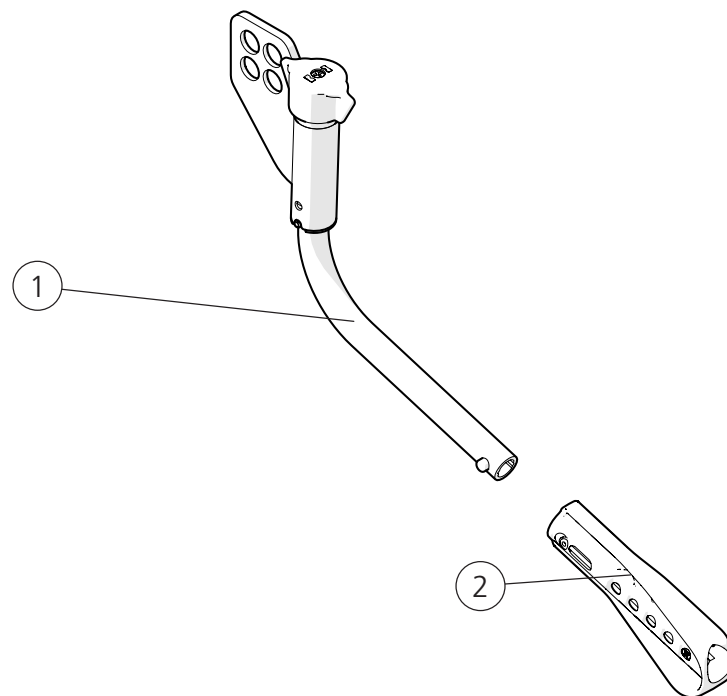

Hemibord

Pos.	Benämning	Art. nr.		
			Swing-Away	Active
2	Armstödsdyna kort hemibord	81631	●	●
	Armstödsdyna lång hemibord	81632	●	●
3	Halkskydd hemibord 35-50 cm	81633	●	●
	Hemibord 47.5 cm för stol 37.5 kort armstödsdyna kompl	26557	●	●
	Hemibord 50 cm för stol 40 cm kort armstödsdyna kompl	26558	●	●
	Hemibord 52.5 cm för stol 42.5 kort armstödsdyna kompl	26559	●	●
	Hemibord 55 cm för stol 45 cm kort armstödsdyna kompl	26560	●	●
	Hemibord 57.5 cm för stol 47.5 kort armstödsdyna kompl	26561	●	●
	Hemibord 60 cm för stol 50 cm kort armstödsdyna kompl	26562	●	●
	Hemibord 47.5 cm för stol 37.5 lång armstödsdyna kompl	26564	●	●
	Hemibord 50 cm för stol 40 cm lång armstödsdyna kompl	26565	●	●
	Hemibord 52.5 cm för stol 42.5 lång armstödsdyna kompl	26566	●	●
	Hemibord 55 cm för stol 45 cm lång armstödsdyna kompl	26567	●	●
	Hemibord 57.5 cm för stol 47.5 lång armstödsdyna kompl	26568	●	●
	Hemibord 60 cm för stol 50 cm lång armstödsdyna kompl	26569	●	●

Hemibord/Kommunikation halvt

Pos.	Benämning	Art. nr.		
			Swing-Away	Active
1-9	Hemibord/ Kommunikation halvt hö	27352-1	●	●
	Hemibord/ Kommunikation halvt vä	27352-2	●	●
1	Skiva hemibord	82420	●	●
2	Skruv M6 x 35 MF6S 10,9 svkr	11287	●	●
3	Fäste armstöd	27356	●	●
4	Fästplåt armstöd	82408	●	●
5	Lås ratt M8 x 14 mm	400118	●	●
6	Skruv M 5x 8 MC6S svkr	11414	●	●
7	Vågbricka 5,3 x 10 x 0,5	13026	●	●
8	Ändavslutning IFR 1515-1,5s	50972	●	●
9	Stoppskruv M 6x 10	11614	●	●

Tippskydd

Pos.	Benämning	Art. nr.		
			Swing-Away	Active
1-3	Tippskydd kpl	28600	●	●
1	Tippskydd		●	●
2	Låsmutter M6 fzb DIN 985-6	12017	●	●
3	Skruv M6x40 MC6S 10.9 fzb	11229	●	●

Tippskydd

Pos.	Benämning	Art. nr.
1-2	Tippskydd aktiv hö	28520-1
	Tippskydd aktiv vä	28520-2
1	Tippskydd aktiv	
2	Tippskyddsror teleskop multi	51201