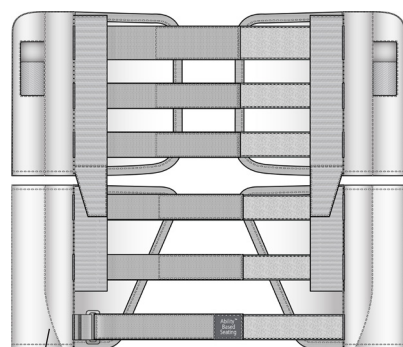

Rygglätsel Rygg 2B

1

2

3

4

5

6

7

Pos.	Benämning	Art. nr.
1	Klädsel rygg B2B rb 35-40 cm	63194-60
	Klädsel rygg B2B rb 42.5-50 cm	63195-60
2	Klädsel rygg B2B hög 35-40 cm	63197-60
	Klädsel rygg B2B hög 42.5-50 cm	63198-60
3	Klädsel rygg 2B låg 35-40 cm mod 2	63257-60
	Klädsel rygg 2B låg 42,5-47,5 cm mod 2	63258-60
	Klädsel rygg 2B låg 50-55 cm mod 2	63259-60
4	Klädsel rygg 2B hög 35-40 cm mod 2	63260-60
	Klädsel rygg 2B hög 42,5-47,5 cm mod 2	63261-60
	Klädsel rygg 2B hög 50-55 cm mod 2	63262-60
5	Förlängningsdel rygg 2B 35-40 cm mod 2	63273
	Förlängningsdel rygg 2B 42,5-47,5 cm mod 2	63275
	Förlängningsdel rygg 2B 50-55 cm mod 2	63276
6	Polstring rygg 20x15x1 cm	63272
7	llägg breddningssköld	51218
6-7	Breddningssköld rygg	28637

	Swing-Away	Active
1	●	●
2	●	●
3	●	●
4	●	●
5	●	●
6	●	●
7	●	●