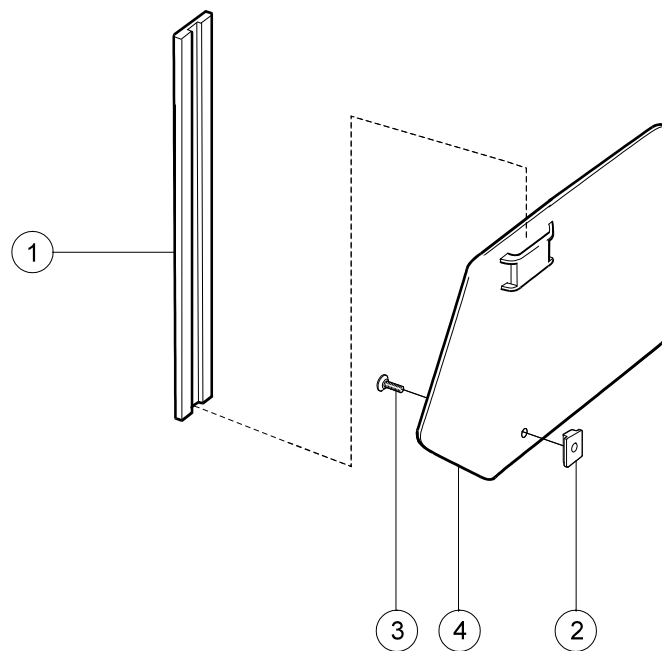

Sidoskydd

Pos.	Benämning	Art. nr.		
			Swing-Away	Active
1	Sidoskyddskonsol 6005 T6 SS 4107-06	80631	●	●
2	Stoppklack armstöd 6005 T6 SS 4107-06	80661	●	●
3	Skruv M5x14 MF6S 10.9 svkr Esloc	11237	●	●
4	Skyddskiva nylon hö	50316	●	●
	Skyddskiva nylon vä	50317	●	●
1-4	Sidoskydd hö svart	25189-1	●	●
	Sidoskydd vä svart	25189-2	●	●