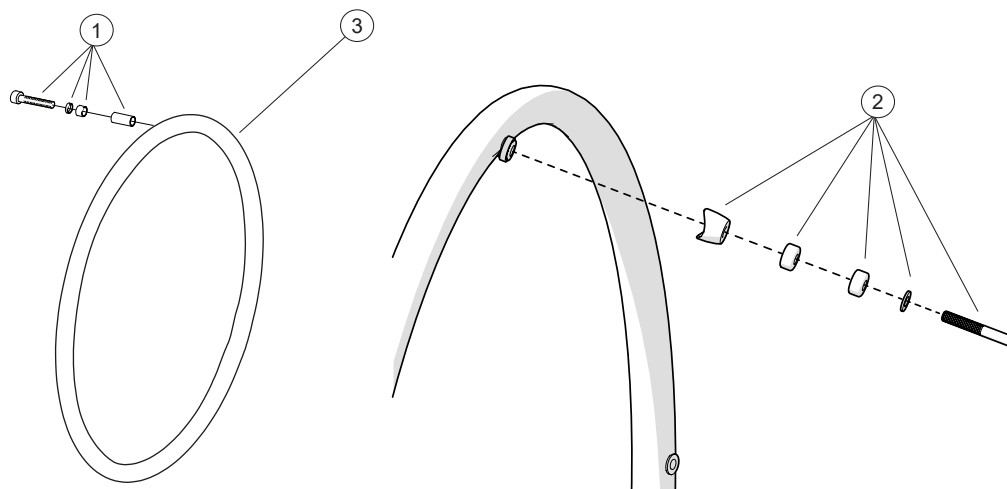

Drivring

Swing-Away
Active

Swing-Away
Active

Pos.	Benämning	Art. nr.	Swing-Away	Active
1	Monteringssats drivring titan/alu/cellgummi/rfr	24514	●	●
2	Monteringssats drivring m pack	28113	●	●
3	22" Drivhjul			
	Drivring D500 hjul 22" alu	25636	●	●
	Drivring D500 hjul 22" rfr	24395	●	●
	Drivring D500 hjul 22" plastad	80895	●	●
	Drivring D470 hjul 22" plastad	82175	●	●
	Drivring D500 hjul 22" rfr	83007	●	●
	Drivring D500 hjul 22" plastad	83011	●	●

3	24" Drivhjul		Swing-Away	Active
	Drivring D540 hjul 24" alu	25181	●	●
	Drivring D540 hjul 24" rfr	24023	●	●
	Drivring D540 hjul 24" plastad	82998	●	●
	Drivring D540 hjul 24" cellgummi clipsmont	80800	●	●
	Drivring D540 hjul 24" rfr	83008	●	●
	Drivring D540 hjul 24" plastad	83012	●	●

Swing-Away
Active