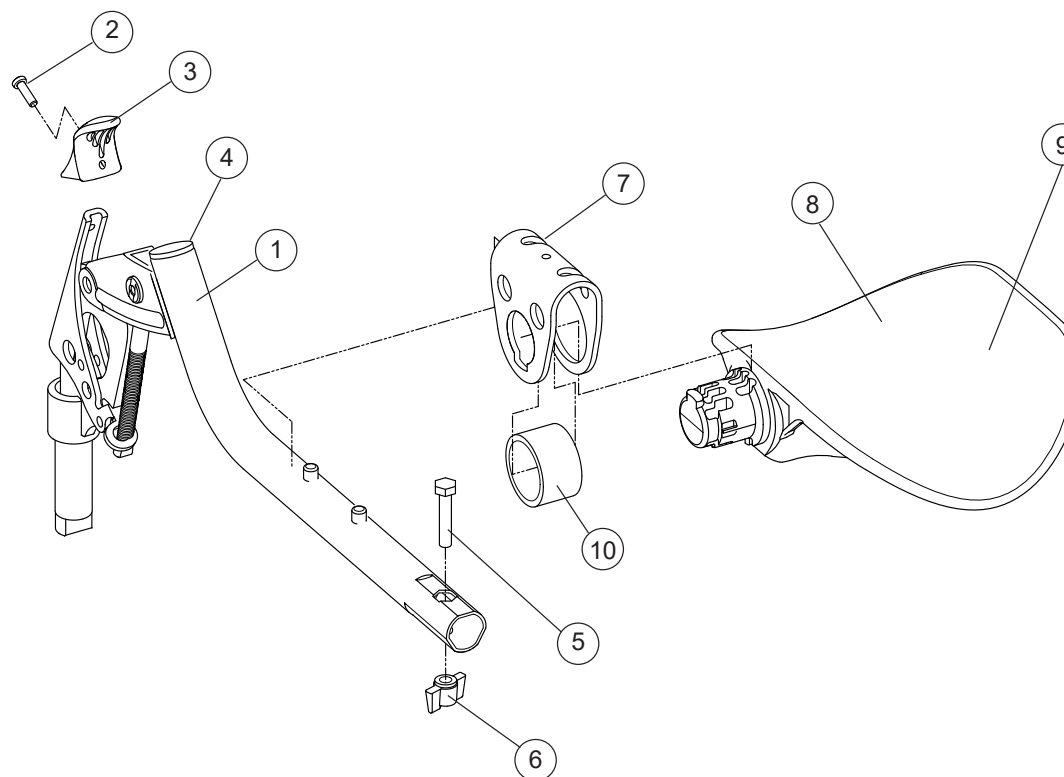

Vinkelreglerbart benstöd mod 3

Swing-Away	Active
☒	☐
☒	☐
☒	☐
☒	☐
☒	☐
☒	☐

Swing-Away	Active
☒	☐
☒	☐
☒	☐
☒	☐
☒	☐
☒	☐

Pos.	Benämning	Art. nr.
1-8, 10	Benstöd vrb kompl med vadplatta	26100
2	Skruv K40x14 PT-KX svkr	11419
3	Handtag vrb benstöd	50842
4	Ändavslutning 22x2	51020
5	Skruv M6 x 30 M6S 8,8 fzb DIN 931	11555
6	Vingmutter M6	80847

7	Fäste vadplatta vrb benstöd	26122
8	Vadplatta vrb benstöd	50844
9	Överdrag vadplatta vrb benstöd mörkgrå	62762-60
	Överdrag vadplatta vrb benstöd Dartex	62762-63
10	PUR-ring	50860
7-8, 10	Vadplatta kompl vrb benstöd	26136
1-6	Benstöd vrb exkl vadplatta	27149