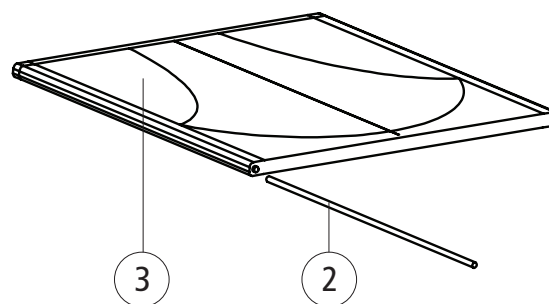

Sitsklädsel/Sitsförlängare

Swing-Away	Active
●	●
●	●
●	●
●	●
●	●
●	●
●	●
●	●

Swing-Away	Active
●	●
●	●
●	●
●	●
●	●
●	●
●	●
●	●
●	●

Pos.	Benämning	Art. nr.
1	Markispinne L381 sitsklädsel kort	80617
2	Klädsel sits Basic kort 37,5 cm Basic/Cross 3A svart	62719-60
	Klädsel sits Basic kort 40 cm Basic/Cross 3A svart	62720-60
	Klädsel sits Basic kort 42.5 cm Basic/Cross 3A svart	62721-60
	Klädsel sits Basic kort 45 cm Basic/Cross 3A svart	62722-60
	Klädsel sits Basic kort 47.5 cm Basic/Cross 3A svart	62978-60
	Klädsel sits Basic kort 50 cm Basic/Cross 3A svart	62979-60