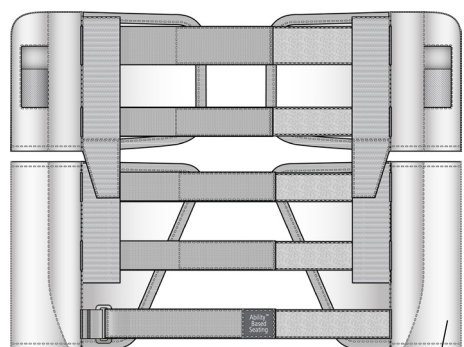

Rygglätsel Rygg 2B

1