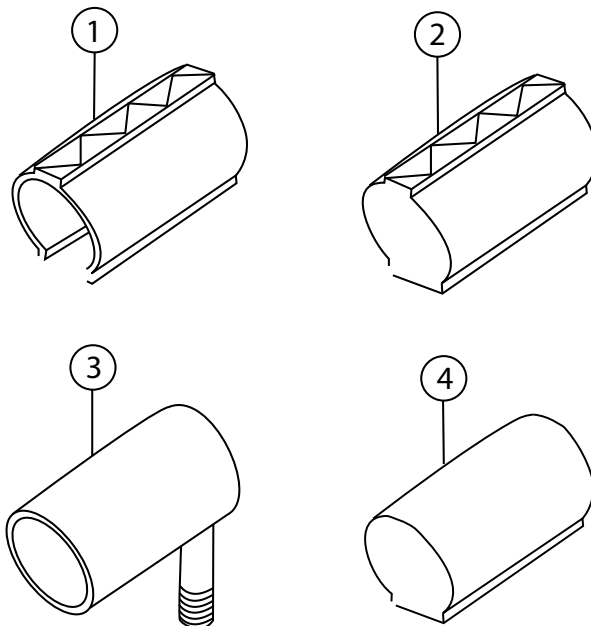

Däck och slang

Pos.	Benämning	Art. nr.		
			Swing-Away	Active
1	Däck 22" x 1" högtryck	81125	●	●
	Däck 24" högtryck svart	83329	●	●
	Däck 24 Schwalbe Marathon Plus	83301	●	●
	Däck 24" x 1" högtryck till carbon	82907	●	●
2	Däck 22" massivt	81384	●	●
	Däck 24" massivt	80768	●	●
3	Slang 22" luft högtryck	80136	●	●
	Slang 24" 1" högtryck	80560	●	●
	Slang 24" 1" högtryck till carbon	82908	●	●
4	Slang 22" massiv	82705	●	●
	Slang 24" massiv	82704	●	●
	Fälgband till carbon	82909	●	●