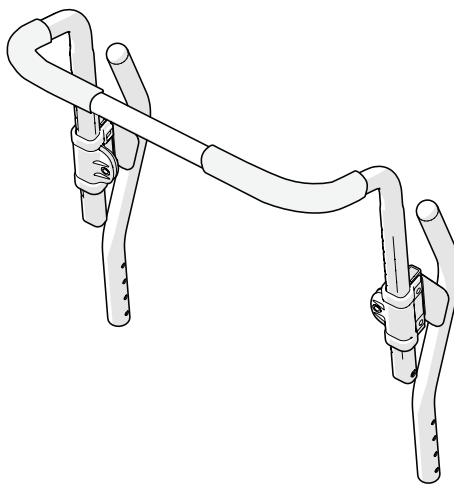

Körbygel

Pos.	Benämning	Art. nr.		
			Swing-Away	Active
	Körbygel hrb Cr rygg2 37.5 cm	25579-01	●	●
	Körbygel hrb Cr rygg2 40 cm	25580-01	●	●
	Körbygel hrb Cr rygg2 42.5 cm	25581-01	●	●
	Körbygel hrb Cr rygg2 45 cm	25582-01	●	●
	Körbygel hrb Cr rygg2 47.5 cm	25730-01	●	●
	Körbygel hrb Cr rygg2 50 cm	25583-01	●	●