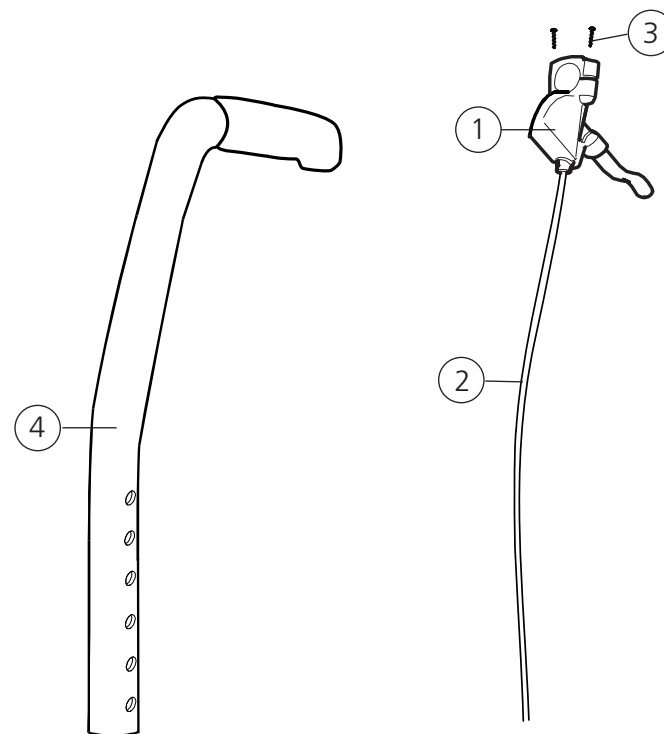

Vårdarbroms, fastrygg med fasta körhandtag

Pos.	Benämning	Art. nr.
1	Bromshandtag vårdarbroms	81804
2	Vajerpaket vrb Cross Twin Tran	81805
3	Skruv DG 5x20 WN 1552	11504
4	Ryggrör med körhandtag Twin/Transit vårdarbroms öppningsgrepp 75 mm	27345-01