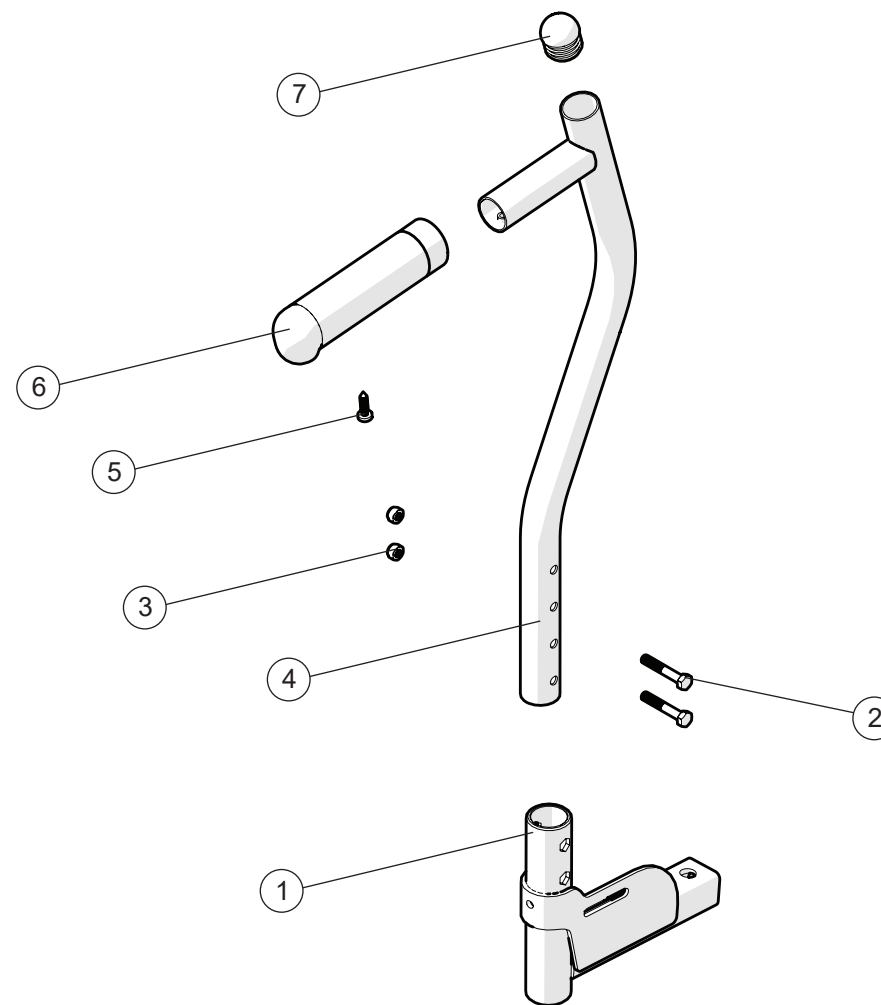

Rygg 2B

	Swing-Away	Active
1	●	●
2	●	●
3	●	●
4	●	●
5	●	●
6	●	●
7	●	●

Pos.	Benämning	Art. nr.
1	Adapter rygg Crissy 2B kpl hö	28431-01-1
	Adapter rygg Crissy 2B kpl vä	28431-01-2
2	Skruv M 5x 30 M6S fzb	11403
3	Låsmutter M 5 sv DIN 985-6	12060
4	Ryggrör låg	
	Ryggrör hög	
4-7	Ryggrör med körhandtag B2B låg inkl handtagsklädsel	28760
	Ryggrör med körhandtag B2B hög inkl handtagsklädsel	28761
5	Skruv B 8x16 RTS fzb st 4.2	11041
6	Handtagsklädsel L80	28364
7	Ändavslutning svart	51174