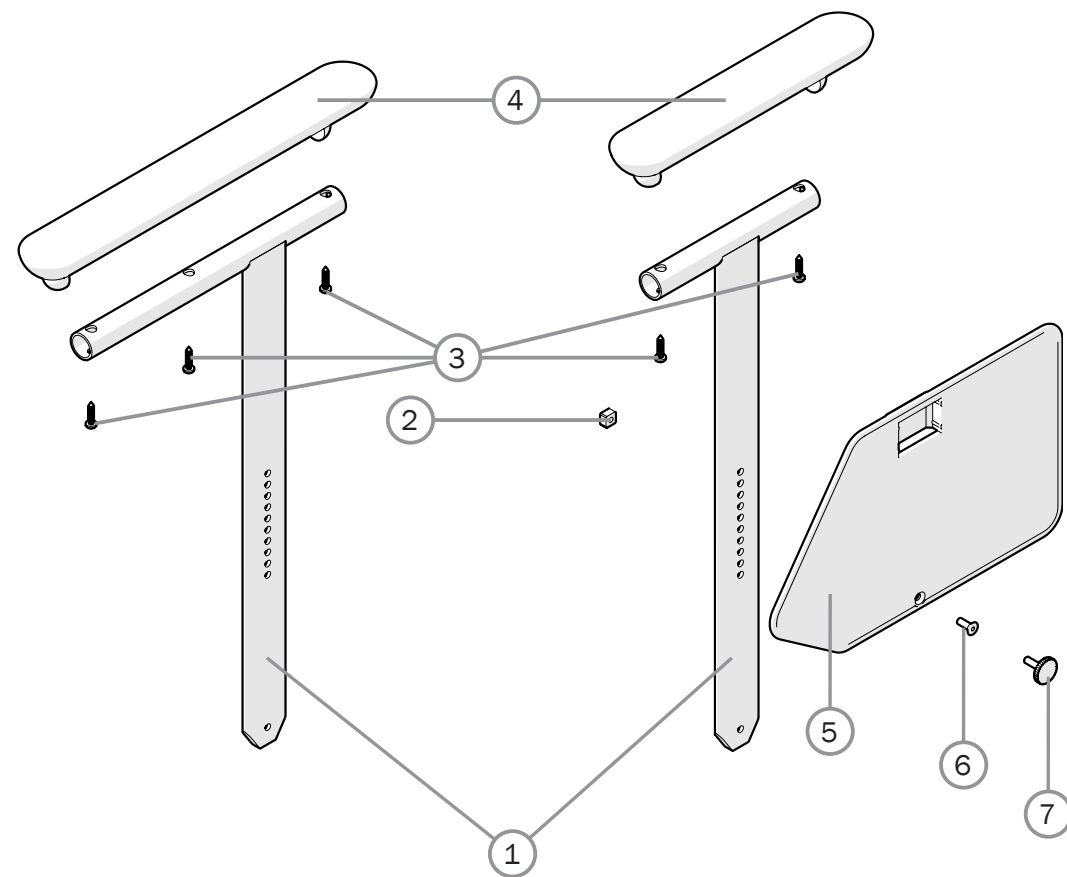

Armstöd

Pos.	Benämning	Art. nr.		
			Swing-Away	Active
1-6	Armstöd avtagbar dyna kort hö	28780-1	●	●
	Armstöd avtagbar dyna kort vä	28780-2	●	●
	Armstöd avtagbar dyna lång hö	28781-1	●	●
	Armstöd avtagbar dyna lång vä	28781-2	●	●
	Armstöd avtagbar dyna kort hö med fingerskruv	28782-1	●	●
	Armstöd avtagbar dyna kort vä med fingerskruv	28782-2	●	●
	Armstöd avtagbar dyna lång hö med fingerskruv	28783-1	●	●
	Armstöd avtagbar dyna lång vä med fingerskruv	28783-2	●	●
1	Armstöd avtagbar dyna kort svetsad	28684	●	●
	Armstöd avtagbar dyna lång hö svetsad	28685-1	●	●
	Armstöd avtagbar dyna lång vä svetsad	28685-2	●	●
2	Stoppklack armstöd	80661	●	●
3	Skruv B 8x19 RXS/A2 Ph st 4.2	11064	●	●
4	Armstödsdyna M100 kort hö	82294-1	●	●
	Armstödsdyna M100 kort vä	82294-2	●	●
	Armstödsdyna M100 lång hö	82295-1	●	●
	Armstödsdyna M100 lång vä	82295-2	●	●
5	Skyddskiva nylon hö	50316	●	●
	Skyddskiva nylon vä	50317	●	●
5	Skruv M5x14 MF6S 10.9 svkr Esloc	11237	●	●
6	Stoppklack armstöd	80661	●	●
7	Fingerskruv	82402	●	●