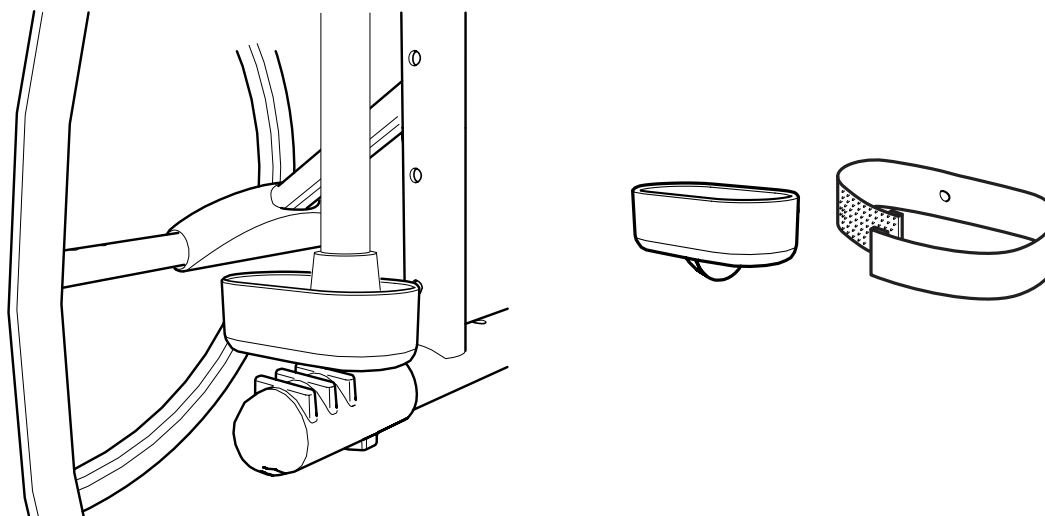

Käpphållare

Pos.	Benämning	Art. nr.
1-7	Käpphållare universal	27235

Swing-Away	Active
☐	☐
☒	☒