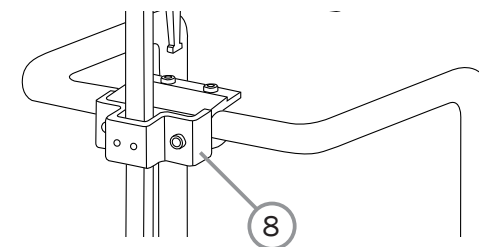

Huvudstöd

	Swing-Away	Active
	☐	☐
	☐	☐
	☒	☒
	☒	☒
	☒	☒
	☒	☒

	Swing-Away	Active
	☒	☒
	☒	☒
	☒	☒
	☒	☒
	☒	☒
	☒	☒

Pos.	Benämning	Art. nr.
1-7	Huvudstöd mod 4 hygien grå	28534-65
	Huvudstöd mod 4 mörkgrå plysch	28534-60
	Huvudstöd med sidostöd grå hygien	28536-65
1	Skruv M5x12 K6S 10.9 fzb	11208
2	Ledhylsa	50285
3	Skruv M8x25	11706

4	Fäste huvudstöd	83288
	Överdrag huvudstöd plysch	63177-60
	Överdrag huvudstöd hygien	63177-65
5	Överdrag huvudstöd med sidostöd	63185-65
6	Stag 350 mm	28533
7	Vred M8x25 mm svart	80684
8	Huvudstödsfäste för körbygel kompl sats	25795