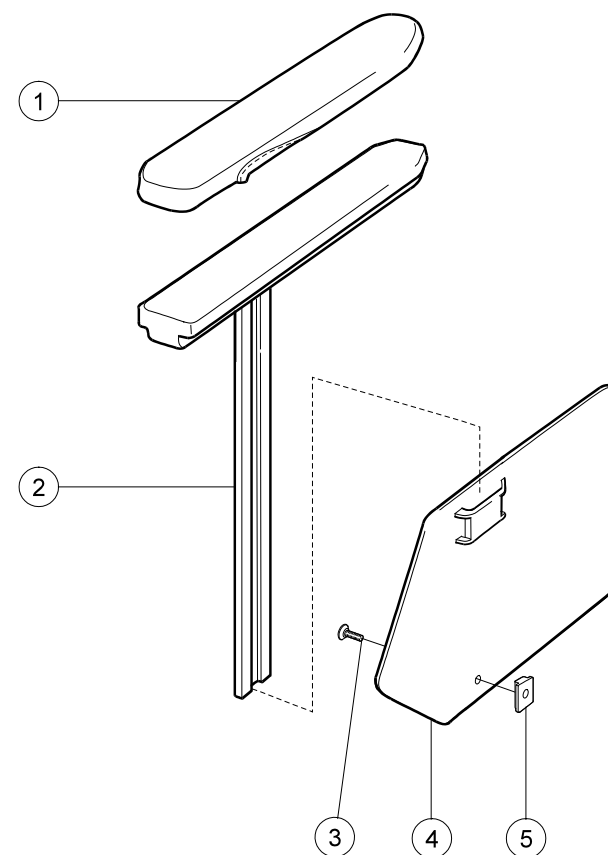

Armstöd

Pos.	Benämning	Art. nr.		
			Swing-Away	Active
1	Armstödsdyna polstrad kort mörkgrå	62282-60	●	●
	Armstödsdyna polstrad lång mörkgrå	62283-60	●	●
	Armstödsdyna gel kort kompl	26240-60	●	●
	Armstödsdyna gel lång kompl	26241-60	●	●
	Armstödsdyna polstrad kort Dartex	62282-63	●	●
	Armstödsdyna polstrad lång Dartex	62283-63	●	●
	Armstödsdyna gel kort kompl Dartex	26240-63	●	●
	Armstödsdyna gel lång kompl Dartex	26241-63	●	●
2-5	Armstöd Cross kort hö L 25 cm	25172-1	●	●
	Armstöd Cross kort vä L 25 cm	25172-2	●	●
	Armstöd Cross lång hö L 38 cm	25173-1	●	●
	Armstöd Cross lång hö L 38 cm	25173-2	●	●
	Armstöd aktiv kort hö L 25 cm höjd 20-25 cm	28578-1	●	●
	Armstöd aktiv kort vä L 25 cm höjd 20-25 cm	28578-2	●	●
	Armstöd aktiv lång hö L 38 cm höjd 20-25 cm	28579-1	●	●
	Armstöd aktiv lång hö L 38 cm höjd 20-25 cm	28579-2	●	●
3	Skruv M5x14 MF6S 10.9 svkr Esloc	11237	●	●
4	Skyddskiva nylon hö	50316	●	●
	Skyddskiva nylon vä	50317	●	●
5	Stopplack armstöd 6005 T6 SS 4107-06	80661	●	●