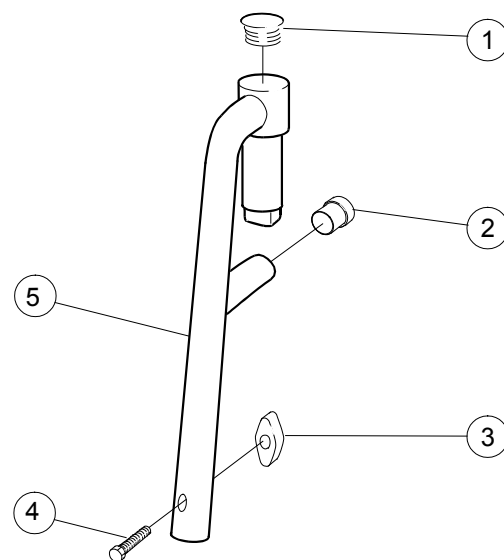

Benstöd

Pos.	Benämning	Art. nr.		
			Swing-Away	Active
1	Ändavslutning SFL 20 sv	50287	●	
2	Ändavslutning 16x1 svart	50240	●	
3	Vingmutter M6	80847	●	
4	Skruv M6x30 M6S 8.8 fzb DIN 931	11555	●	●
1-5	Benstöd snäv vinkel matt svart	25570-01	●	
	Benstöd snäv vinkel silvervit	25570-74	●	
	Benstöd vid vinkel matt svart	25574-01	●	
	Benstöd vid vinkel silvervit	25574-74	●	
	Benstöd kort snäv vinkel matt svart	25571-01	●	
	Benstöd kort snäv vinkel silvervit	25571-74	●	

			Swing-Away	Active
2-5	Benstöd snäv vinkel kort lb svart	25572-01	●	
	Benstöd snäv vinkel kort lb silvervit	25572-74	●	
	Benstöd snäv vinkel lb svart	25573-01	●	
	Benstöd snäv vinkel lb silvervit	25573-74	●	
	Benstöd vid vinkel lb svart	25575-01	●	
	Benstöd vid vinkel lb silvervit	25575-74	●