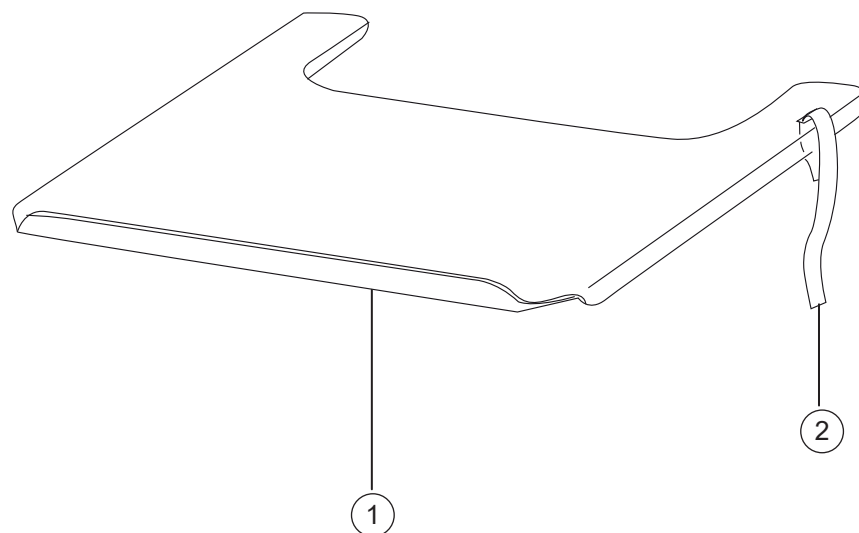

Bord

Pos.	Benämning	Art. nr.		
			Swing-Away	Active
	Fixeringsband bord 27.5-50 cm	62103	●	●
	Bord 47.5 cm för stol 37.5 cm kompl	25187	●	●
	Bord 50 cm för stol 40 cm kompl	24418	●	●
	Bord 52.5 cm för stol 42.5 cm kompl	25188	●	●
	Bord 55 cm för stol 45 cm kompl	24419	●	●
	Bord 57,5 cm för stol 47,5 cm kompl	25731	●	●
	Bord 60 cm för stol 50 cm kompl	24601	●	●