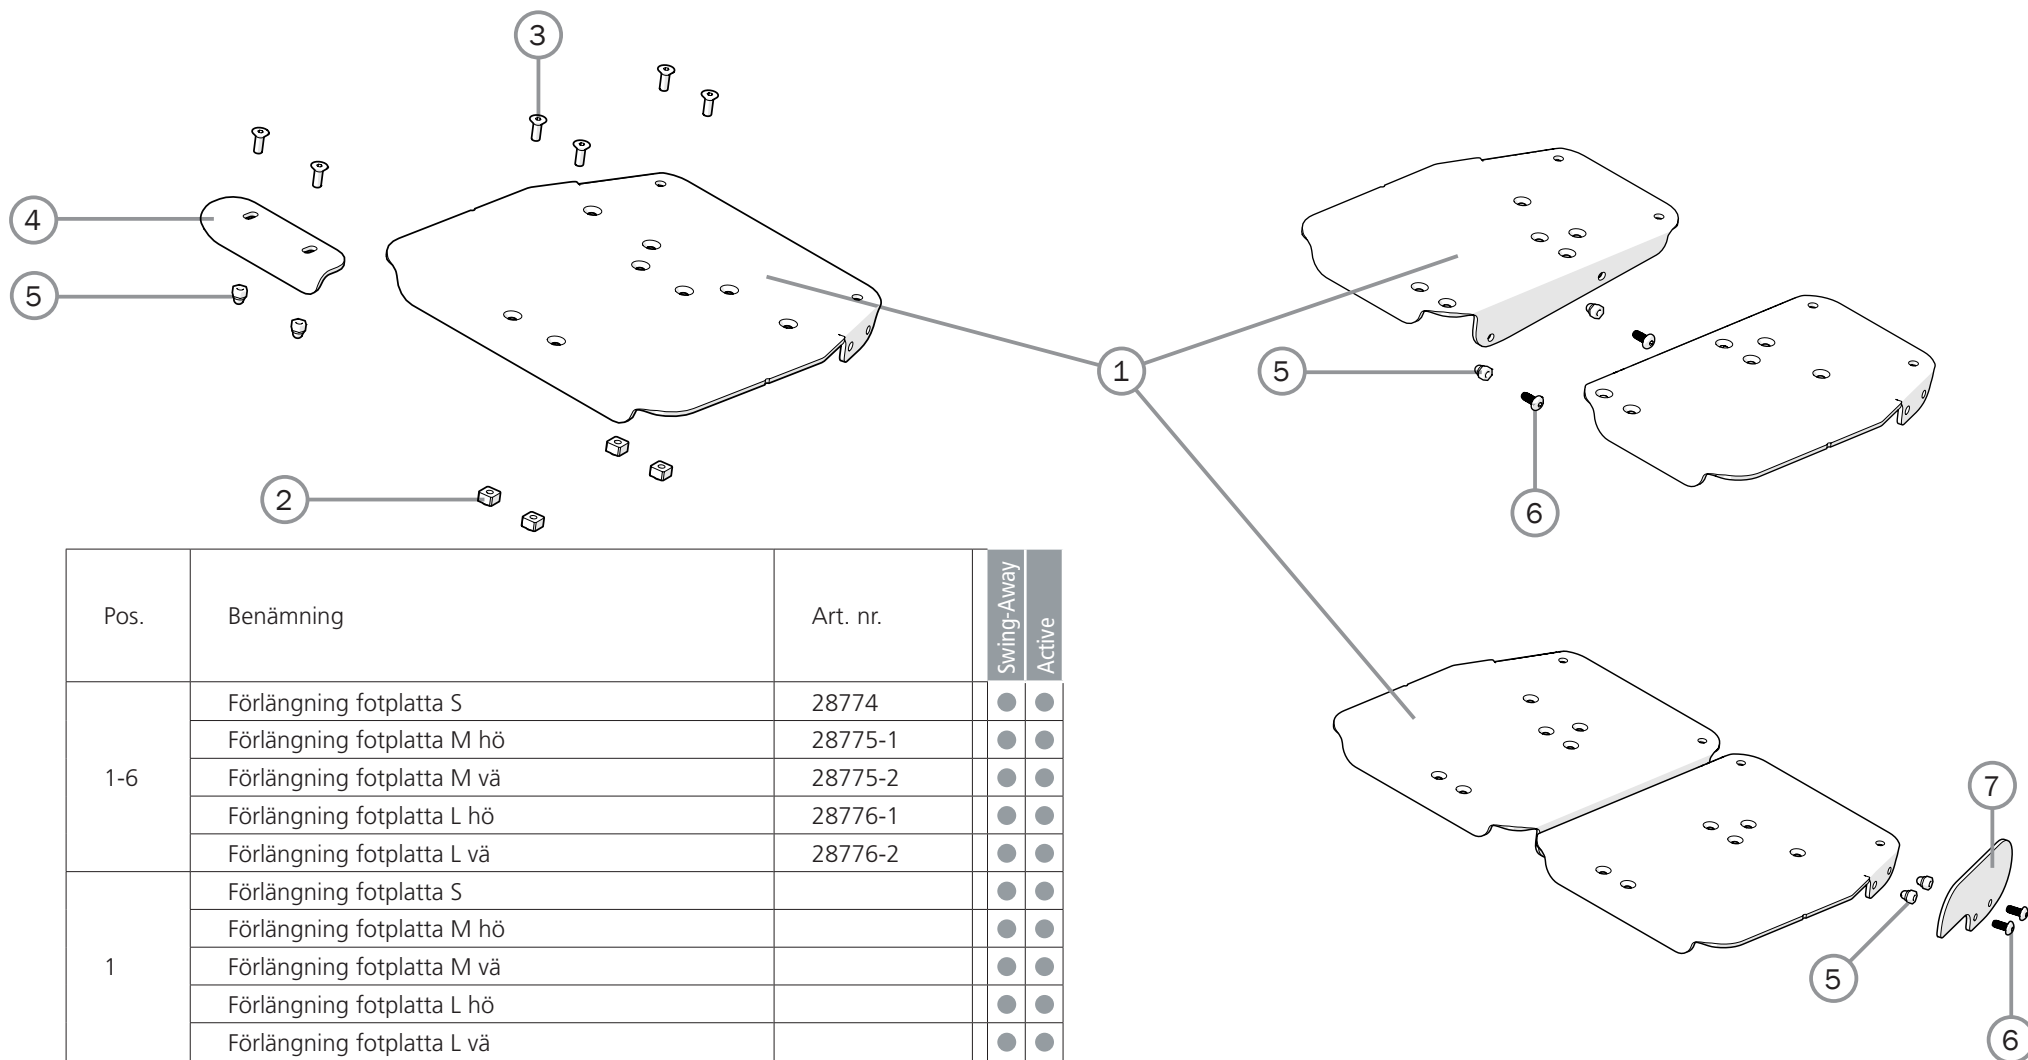

Fotstöd forts.

Pos.	Benämning	Art. nr.		
			Swing-Away	Active
1-6	Förlängning fotplatta S	28774	●	●
	Förlängning fotplatta M hö	28775-1	●	●
	Förlängning fotplatta M vä	28775-2	●	●
	Förlängning fotplatta L hö	28776-1	●	●
	Förlängning fotplatta L vä	28776-2	●	●
1	Förlängning fotplatta S		●	●
	Förlängning fotplatta M hö		●	●
	Förlängning fotplatta M vä		●	●
	Förlängning fotplatta L hö		●	●
	Förlängning fotplatta L vä		●	●
2	Stopplack armstöd	80661	●	●
3	Skruv M 5x 14 MF6S Zn8/P esloc	11237	●	●
4	Styrning fotplatta hel	83421	●	●
5	Låsmutter M 5 kupol fzb	12168	●	●
6	Skruv M 5x 12 K6S 10.9 fzb	11208	●	●
7	Sidoskydd fotplatta	83420	●	●