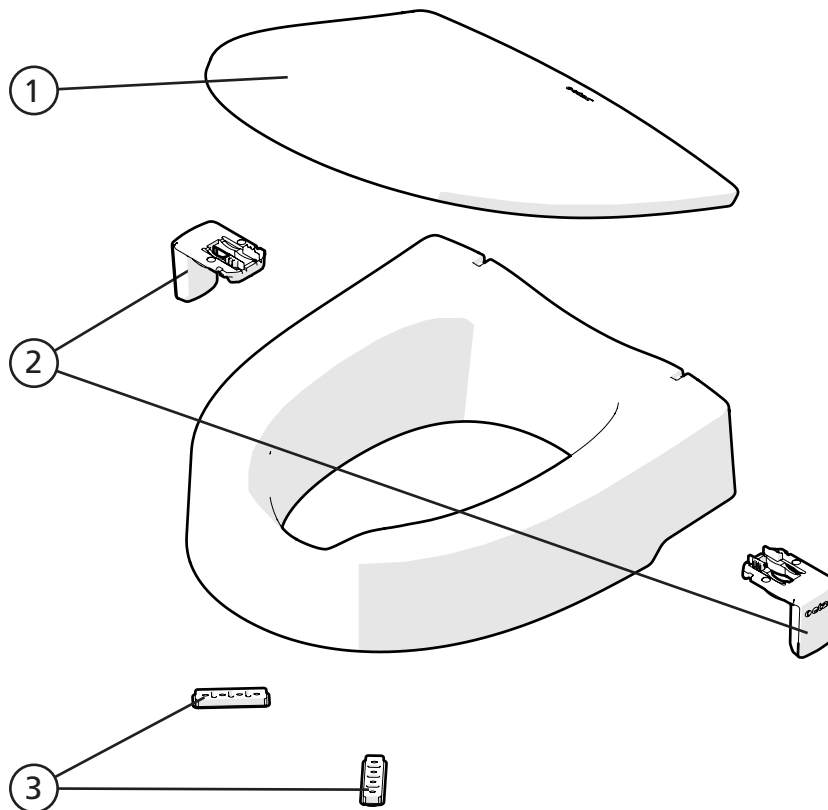

# Etac My-Loo

med kantstopp/with brackets/mit Klammern/med kantstop

1A15173.1

18-02-26

Etac Supply Center AB  
Långgatan 12  
SE-334 24 Anderstorp  
[www.etac.com](http://www.etac.com)

SV

| Pos | Benämning             | Art. nr.  |
|-----|-----------------------|-----------|
| 1   | Toalettlock           | 8030 1625 |
| 2   | Kantstopp sats        | 8400 6161 |
| 3   | Friktionselement sats | 8400 6163 |

en

| Pos | Description        | Item. no. |
|-----|--------------------|-----------|
| 1   | Toilet lid         | 8030 1625 |
| 2   | Bracket kit        | 8400 6161 |
| 3   | Friction piece kit | 8400 6163 |

de

| Pos | Bezeichnung         | Art. Nr.  |
|-----|---------------------|-----------|
| 1   | Deckel              | 8030 1625 |
| 2   | Klammern Kit        | 8400 6161 |
| 3   | Rutschhemmungen Kit | 8400 6163 |

da

| Pos | Beskrivelse          | Varenr.   |
|-----|----------------------|-----------|
| 1   | Låg                  | 8030 1625 |
| 2   | Kantstop sæt         | 8400 6161 |
| 3   | Friktionselement sæt | 8400 6163 |