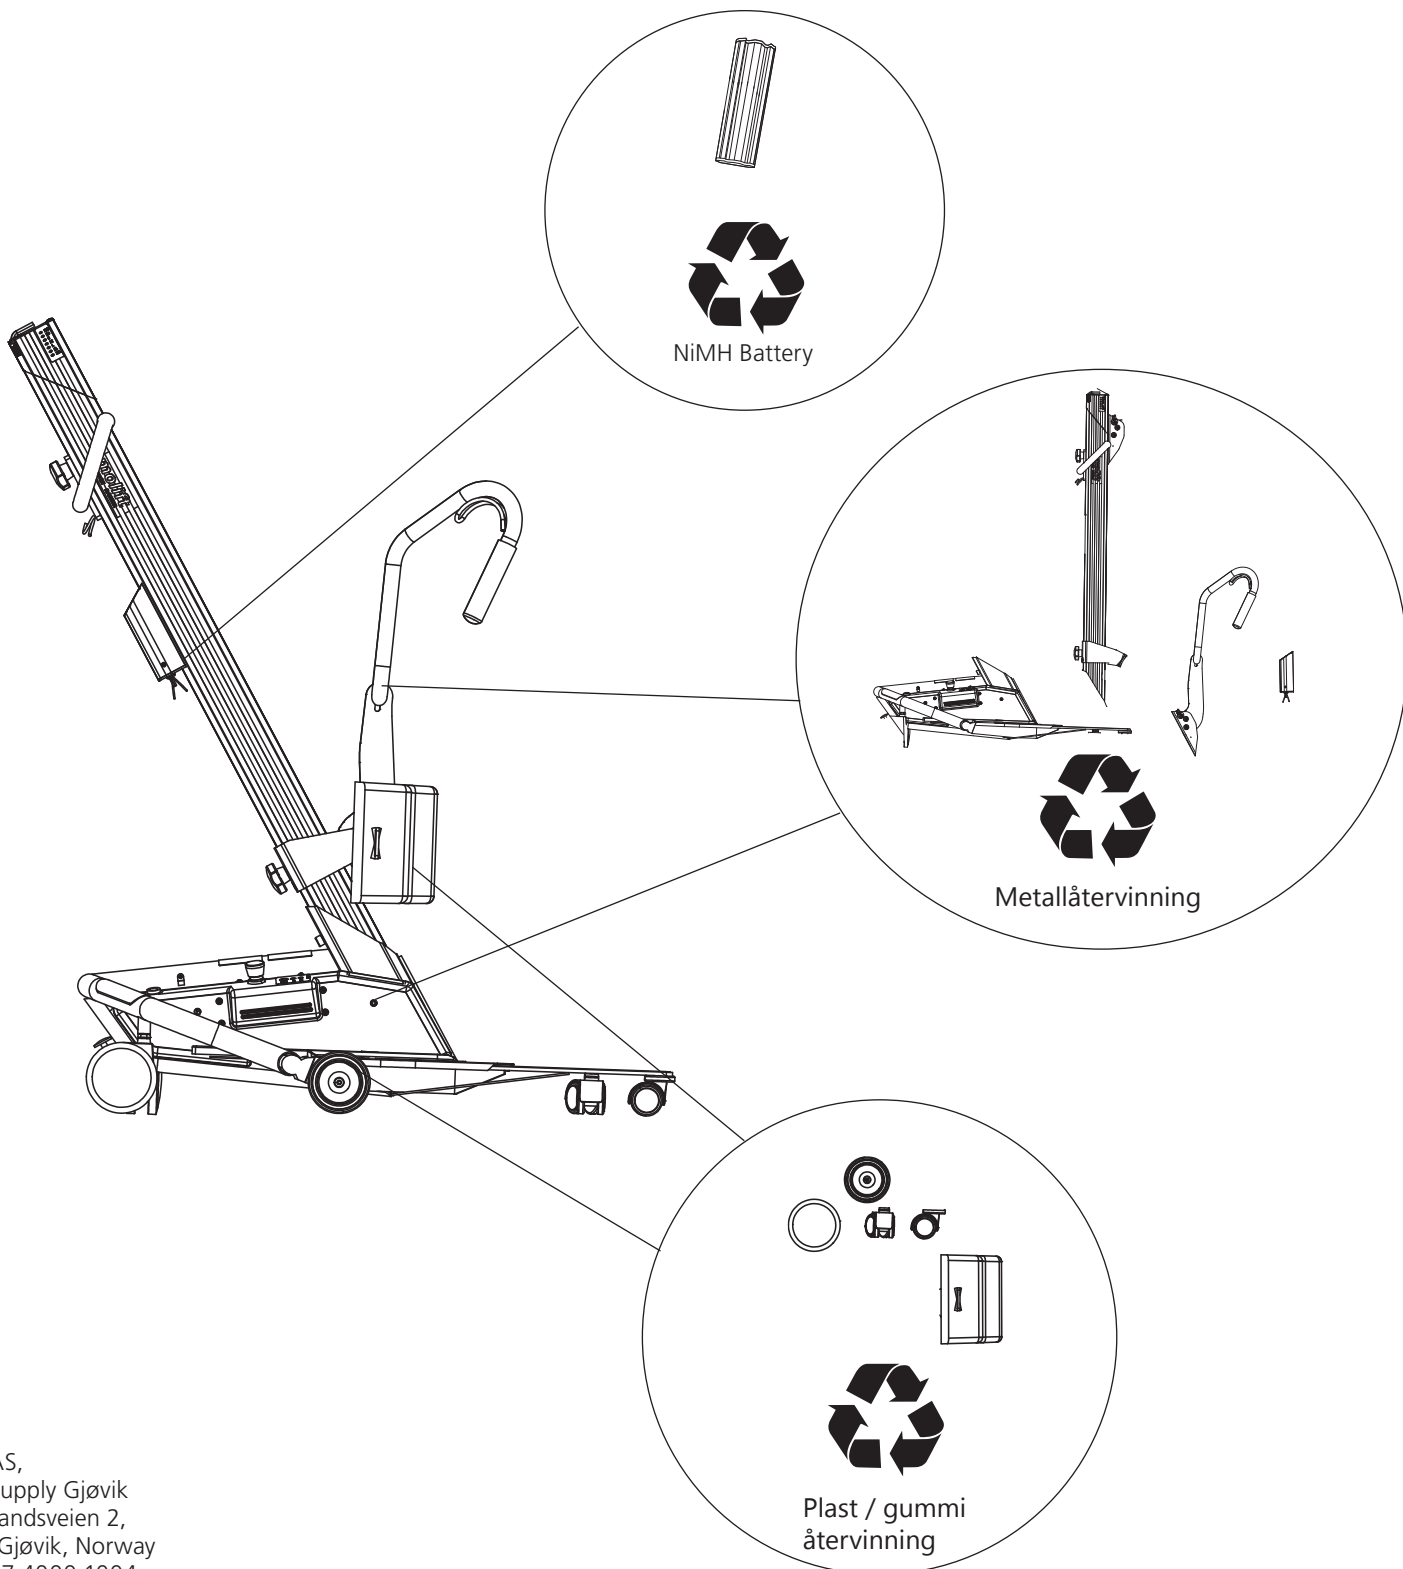

Quick Raiser 1

SV - Återvinning

molift[®]
a part of Etac

RI04101 Rev A. 2016-09-08

Etac AS,
Etac Supply Gjøvik
Hadelandsveien 2,
2816 Gjøvik, Norway
Tel +47 4000 1004
molift@etac.com www.etac.com