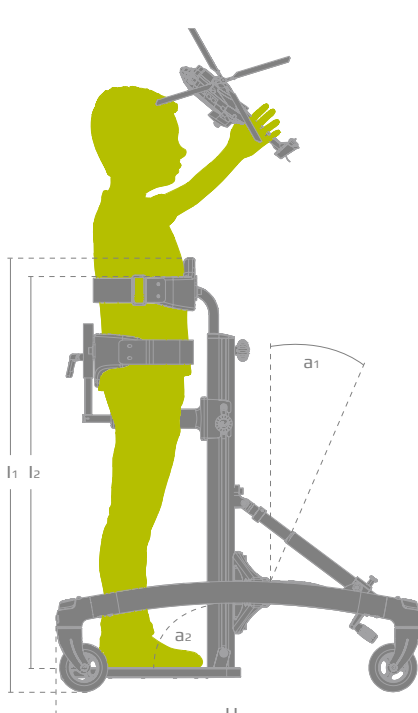

Detaljer

Enkel justering av centerstag

Enkel och stabil justering av vinkeln är en förutsättning för en bra ståposition.

Hjul med lås

Alla fyra hjul har lås vilket för Toucan stabilt.

Handtag med lås

Handtaget för att vinkla Toucans centerstag är utrustat med ett säkerhetslås.

Flexibelt tillbehörsprogram

Alla storlekar av Toucan kan utrustas med alla storlekar av tillbehör.

Mått och vikt

Mått	Storlek 1	Storlek 2	Storlek 3	Storlek 4	Storlek 5
Bredd underrede (G)	560 mm	630 mm	630 mm	700 mm	700 mm
Längd (H)	750 mm	880 mm	880 mm	1110 mm	1110 mm
Total höjd (I1*)	670-870 mm	720-1010 mm	970-1230 mm	1040-1340 mm	1240-1540 mm
Höjd från fotplatta till bröst (I2*)	340-700 mm	540-900 mm	740-1100 mm	910-1210 mm	1110-1410 mm
Höjd från golv till fotplatta	60 mm	60 mm	60 mm	60 mm	60 mm
Vinkling av centerstag (a1)	0 - +30°	0 - +30°	0 - +30°	0 - +20°	0 - +20°
Vinkling av fotplattan (a2)	+15° - -10°	+15° - -10°	+15° - -10°	+15° - -10°	+15° - -10°
Längd centerstag	450 mm	500 mm	700 mm	800 mm	1000 mm
Vikt	7.5 kg	8.5 kg	9 kg	10.5 kg	10.75 kg
Max brukar-/lastvikt	30 kg	40 kg	50 kg	60 kg	70 kg

*Toucan mäts i stående position med fotplattan inställd i lägsta läge. För mindre barn är det möjligt att höja fotplattan.