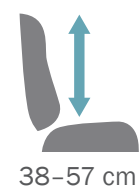

### Anatomisk form

Swan har en noggrant utformad form som följer användarens konturer för förbättrad stabilitet och komfort.

### Hållare för potta

För användning i eller utanför badrummet.

## Mått och vikt

Mått	Storlek 2	Storlek 3	Storlek 4	Storlek 5	Storlek 6	Storlek 7
Sitsbredd (A)	20 cm	23 cm	25 cm	30 cm	34 cm	41 cm
Sitsbredd, främre (A1)	30 cm	34 cm	36 cm	38 cm	43 cm	48 cm
Sitsdjup (B)	27 cm	32.5 cm	32.5 cm	38 cm	46 cm	46 cm
Rygg höjd (C)	38 cm	42 cm	40 cm	48 cm	57 cm	57 cm
Sitshöjd med hjul (E)	37–53 cm	48–64 cm	48–64 cm	48–64 cm	48–64 cm	48–64 cm
Sitshöjd utan hjul (E)	28–44 cm	39–55 cm	39–55 cm	39–55 cm	39–55 cm	39–55 cm
Ryggbredd vid axlar (F)	22.5 cm	25 cm	31 cm	39 cm	46 cm	49 cm
Sitsbredd, bakre (F1)	24 cm	25.5 cm	28 cm	31 cm	35.5 cm	43 cm
Bredd, med hjul (G)	49.5 cm	53.5 cm	53.5 cm	53.5 cm	57.5 cm	65.5 cm
Bredd, utan hjul	46 cm	50 cm	50 cm	50 cm	54 cm	62 cm
Längd, med hjul (H)	46 cm	57 cm	57 cm	57 cm	62 cm	62 cm
Längd, utan hjul	39 cm	50 cm	50 cm	50 cm	55 cm	55 cm
Höjd med hjul (I)	68–84 cm	79–95 cm	71–87 cm	78–94 cm	86–102 cm	86–102 cm
Höjd utan hjul	59–75 cm	70–86 cm	62–78 cm	69–85 cm	77–93 cm	77–93 cm
Vikt	8 kg	9.5 kg	8.5 kg	9.5 kg	10.5 kg	11.5 kg
Max brukar-/lastvikt	30 kg	60 kg	70 kg	80 kg	90 kg	110 kg
Intimurtag	10.5x15.5 cm	12x19.5 cm	12.5x19 cm	15.5x25 cm	15.5x32.5 cm	15.5x31 cm
Vinkling	18°	18°	27°	22°	20°	20°