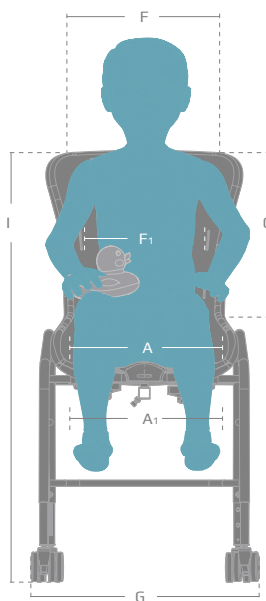

### Höjjustering

Swan kan höjjusteras för att passa de flesta toaletter.

### Anatomisk form

Swan har en noggrant utformad form som följer användarens konturer för förbättrad stabilitet och komfort.

### Hållare för potta

För användning i eller utanför badrummet.

## Mått och vikt

Mått	Storlek 2	Storlek 3	Storlek 4	Storlek 5	Storlek 6	Storlek 7
Sitsbredd (A)	20 cm	23 cm	25 cm	30 cm	34 cm	41 cm
Sitsbredd, främre (A1)	30 cm	34 cm	36 cm	38 cm	43 cm	48 cm
Sitsdjup (B)	27 cm	32.5 cm	32.5 cm	38 cm	46 cm	46 cm
Rygg höjd (C)	38 cm	42 cm	40 cm	48 cm	57 cm	57 cm
Sitshöjd med hjul (E)	37–53 cm	48–64 cm	48–64 cm	48–64 cm	48–64 cm	48–64 cm
Sitshöjd utan hjul (E)	28–44 cm	39–55 cm	39–55 cm	39–55 cm	39–55 cm	39–55 cm
Ryggbredd vid axlar (F)	22.5 cm	25 cm	31 cm	39 cm	46 cm	49 cm
Sitsbredd, bakre (F1)	24 cm	25.5 cm	28 cm	31 cm	35.5 cm	43 cm
Bredd, med hjul (G)	49.5 cm	53.5 cm	53.5 cm	53.5 cm	57.5 cm	65.5 cm
Bredd, utan hjul	46 cm	50 cm	50 cm	50 cm	54 cm	62 cm
Längd, med hjul (H)	46 cm	57 cm	57 cm	57 cm	62 cm	62 cm
Längd, utan hjul	39 cm	50 cm	50 cm	50 cm	55 cm	55 cm
Höjd med hjul (I)	68–84 cm	79–95 cm	71–87 cm	78–94 cm	86–102 cm	86–102 cm
Höjd utan hjul	59–75 cm	70–86 cm	62–78 cm	69–85 cm	77–93 cm	77–93 cm
Vikt	8 kg	9.5 kg	8.5 kg	9.5 kg	10.5 kg	11.5 kg
Max brukar-/lastvikt	30 kg	60 kg	70 kg	80 kg	90 kg	110 kg
Intimurtag	10.5x15.5 cm	12x19.5 cm	12.5x19 cm	15.5x25 cm	15.5x32.5 cm	15.5x31 cm
Vinkling	18°	18°	27°	22°	20°	20°