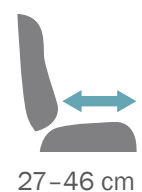

### Höjjustering

Swan kan höjjusteras för att passa de flesta toaletter.

### Anatomisk form

Swan har en noggrant utformad form som följer användarens konturer för förbättrad stabilitet och komfort.

### Hållare för potta

För användning i eller utanför badrummet.

## Mått och vikt

Mått	Storlek 2	Storlek 3	Storlek 4	Storlek 5	Storlek 6	Storlek 7
Sitsbredd (A)	20 cm	23 cm	25 cm	30 cm	34 cm	41 cm
Sitsbredd, främre (A1)	30 cm	34 cm	36 cm	38 cm	43 cm	48 cm
Sitsdjup (B)	27 cm	32.5 cm	32.5 cm	38 cm	46 cm	46 cm
Rygg höjd (C)	38 cm	42 cm	40 cm	48 cm	57 cm	57 cm
Sitshöjd med hjul (E)	37–53 cm	48–64 cm	48–64 cm	48–64 cm	48–64 cm	48–64 cm
Sitshöjd utan hjul (E)	28–44 cm	39–55 cm	39–55 cm	39–55 cm	39–55 cm	39–55 cm
Ryggbredd vid axlar (F)	22.5 cm	25 cm	31 cm	39 cm	46 cm	49 cm
Sitsbredd, bakre (F1)	24 cm	25.5 cm	28 cm	31 cm	35.5 cm	43 cm
Bredd, med hjul (G)	49.5 cm	53.5 cm	53.5 cm	53.5 cm	57.5 cm	65.5 cm
Bredd, utan hjul	46 cm	50 cm	50 cm	50 cm	54 cm	62 cm
Längd, med hjul (H)	46 cm	57 cm	57 cm	57 cm	62 cm	62 cm
Längd, utan hjul	39 cm	50 cm	50 cm	50 cm	55 cm	55 cm
Höjd med hjul (I)	68–84 cm	79–95 cm	71–87 cm	78–94 cm	86–102 cm	86–102 cm
Höjd utan hjul	59–75 cm	70–86 cm	62–78 cm	69–85 cm	77–93 cm	77–93 cm
Vikt	8 kg	9.5 kg	8.5 kg	9.5 kg	10.5 kg	11.5 kg
Max brukar-/lastvikt	30 kg	60 kg	70 kg	80 kg	90 kg	110 kg
Intimurtag	10.5x15.5 cm	12x19.5 cm	12.5x19 cm	15.5x25 cm	15.5x32.5 cm	15.5x31 cm
Vinkling	18°	18°	27°	22°	20°	20°