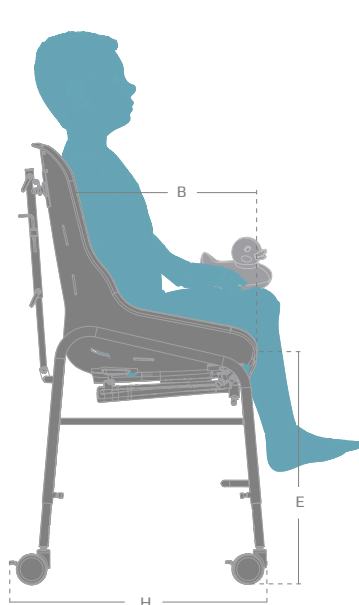

Detaljer

Vinkling av sittenhets

Sittenhetsen kan vinklas 20°.

Höjjustering

Swan kan höjjusteras för att passa de flesta toaletter.

Anatomisk form

Swan har en noggrant utformad form som följer användarens konturer för förbättrad stabilitet och komfort.

Hållare för potta

För användning i eller utanför badrummet.

Mått och vikt

Mått	Storlek 2	Storlek 3	Storlek 4	Storlek 5	Storlek 6	Storlek 7
Sitsbredd (A)	20 cm	23 cm	25 cm	30 cm	34 cm	41 cm
Sitsbredd, främre (A1)	30 cm	34 cm	36 cm	38 cm	43 cm	48 cm
Sitsdjup (B)	27 cm	32.5 cm	32.5 cm	38 cm	46 cm	46 cm
Rygg höjd (C)	38 cm	42 cm	40 cm	48 cm	57 cm	57 cm
Sitshöjd med hjul (E)	37–53 cm	48–64 cm	48–64 cm	48–64 cm	48–64 cm	48–64 cm
Sitshöjd utan hjul (E)	28–44 cm	39–55 cm	39–55 cm	39–55 cm	39–55 cm	39–55 cm
Ryggbredd vid axlar (F)	22.5 cm	25 cm	31 cm	39 cm	46 cm	49 cm
Sitsbredd, bakre (F1)	24 cm	25.5 cm	28 cm	31 cm	35.5 cm	43 cm
Bredd, med hjul (G)	49.5 cm	53.5 cm	53.5 cm	53.5 cm	57.5 cm	65.5 cm
Bredd, utan hjul	46 cm	50 cm	50 cm	50 cm	54 cm	62 cm
Längd, med hjul (H)	46 cm	57 cm	57 cm	57 cm	62 cm	62 cm
Längd, utan hjul	39 cm	50 cm	50 cm	50 cm	55 cm	55 cm
Höjd med hjul (I)	68–84 cm	79–95 cm	71–87 cm	78–94 cm	86–102 cm	86–102 cm
Höjd utan hjul	59–75 cm	70–86 cm	62–78 cm	69–85 cm	77–93 cm	77–93 cm
Vikt	8 kg	9.5 kg	8.5 kg	9.5 kg	10.5 kg	11.5 kg
Max brukar-/lastvikt	30 kg	60 kg	70 kg	80 kg	90 kg	110 kg
Intimurtag	10.5x15.5 cm	12x19.5 cm	12.5x19 cm	15.5x25 cm	15.5x32.5 cm	15.5x31 cm
Vinkling	18°	18°	27°	22°	20°	20°