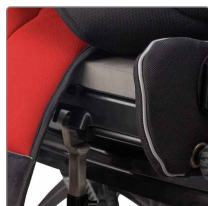

Tilbehør og reservedele

Kile
One size

Kile 318720405