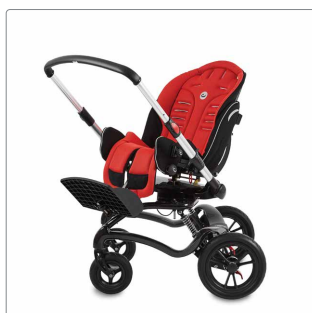

etac[®]

Creating Possibilities

R82[®]

R82 Stingray

Klapvognen til ethvert behov

Tag afsted sammen

At leve et aktivt familieliv kræver det rigtige udstyr. Stingray er en velgennemtænkt multijusterbar klapvogn, der er et oplagt valg til et barn med særlig behov for komfort og støtte. En af de revolutionerende funktioner er bl.a. at køreretningen kan drejes 180°, mens barnet bliver siddende i vognen.

Klapvognen gør det muligt at tage barnet med udenfor og give det en masse stimulation. Der tilbydes et omfattende tilbehørsprogram, således klapvognen kan tilpasses den enkeltes behov. Sædeenheden fås i to størrelser med komfortable hynder i flotte farver. Stellet fås i én størrelse og benyttes til begge sædestørrelser.

Stingrays mange forskellige funktioner og indstillingsmuligheder er lette at betjene uden brug af værktøj. Stellets unikke design, fremstillet i carbon og glasfiber, gør Stingray til en letkørende og stabil klapvogn, der samtidig præsenteres i yderst smart og gennemtænkt design.

45° sædetilt - justeringsmulighederne af ryginklen skaber en god sidde- og hvilestilling.

180° drejeligt sæde - revolutionerende funktion, som også kan udføres når barnet sidder i sædet.

Sammenklappelig - og meget kompakt, så den passer i næsten alle biler.