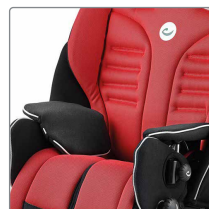

Hoftestøtter, breddejusterbare

Komplet m/betræk, sæt.

Hoftestøtter, breddejusterbare
str. 1, B18 x H16,5 cm.....318740230

Hoftestøtter, breddejusterbare
str. 2, B22 x H17,5 cm 318740240