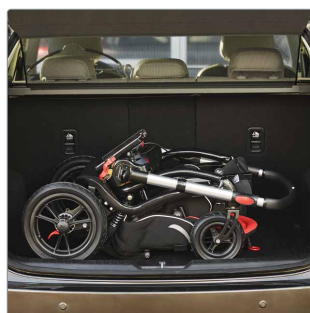

etac[®]

Creating Possibilities

R82[®]

R82 Stingray

Klapvognen til ethvert behov

Tag afsted sammen

At leve et aktivt familieliv kræver det rigtige udstyr. Stingray er en velgennemtænkt multijusterbar klapvogn, der er et oplagt valg til et barn med særlig behov for komfort og støtte. En af de revolutionerende funktioner er bl.a. at køreretningen kan drejes 180°, mens barnet bliver siddende i vognen.

Klapvognen gør det muligt at tage barnet med udenfor og give det en masse stimulation. Der tilbydes et omfattende tilbehørsprogram, således klapvognen kan tilpasses den enkeltes behov. Sædeenheden fås i to størrelser med komfortable hynder i flotte farver. Stellet fås i én størrelse og benyttes til begge sædestørrelser.

Stingrays mange forskellige funktioner og indstillingsmuligheder er lette at betjene uden brug af værktøj. Stellets unikke design, fremstillet i carbon og glasfiber, gør Stingray til en letkørende og stabil klapvogn, der samtidig præsenteres i yderst smart og gennemtænkt design.

45° sædetilt - justeringsmulighederne af ryginklen skaber en god sidde- og hvilestilling.

180° drejeligt sæde - revolutionerende funktion, som også kan udføres når barnet sidder i sædet.

Sammenklappelig - og meget kompakt, så den passer i næsten alle biler.