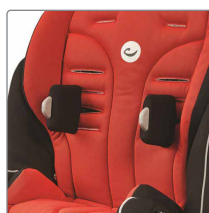

Sidestøtter

Sæt.

Sidestøtter str. 1,
D10 x H10 cm..... 318720301

Sidestøtter str. 2,
D13,5 x H12,5 cm..... 318720302

Betræk til knop på sidestøtte 318720360