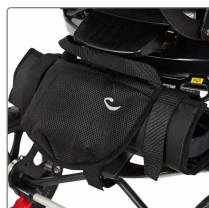

Regnslag str. 1 318720141
Regnslag str. 2 318720142

Tilbehør og reservedele

Kørepose med seler

I vandtæt og åndbart materiale til udendørs brug.

Kørepose str. small,
HMI-nr. 18603 3187460-170
Kørepose str. medium,
HMI-nr. 18604 3187460-270
Kørepose str. large,
HMI-nr. 18645 3187460-370
Kørepose str. x-large,
HMI-nr. 39468 3187460-460
Kørepose str. xx-large,
HMI-nr. 39469 3187460-560