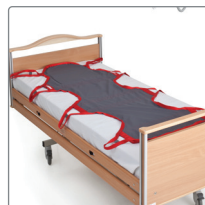

Molift Stretcher liggsele

En mjuk liggsele för horisontella eller vertikala lyft. Används tillsammans med 8-punkts lyftbygel.

Art nr M: 1721520

Art.nr XL: 1721540