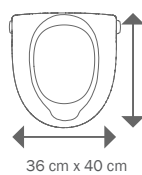

#### HMV-Nr.

6 cm: 33.40.01.0111  
10 cm: 33.40.01.0112

### Sichere, schnelle Installation

Die einfach zu befestigenden Klammern mit vielen Einstellungsmöglichkeiten und großen Reibflächen machen es leicht, die My-Loo jederzeit sicher an jedem Toilettenporzellan fest und einfach zu montieren. Ganz ohne Schrauben.

### Varianten

Etac My-Loo Toilettensitzerhöhung mit Klammern ist in zwei verschiedenen Höhen erhältlich (6 und 10 cm) sowie mit oder ohne Deckel.

### Maße

Außenbreite x Tiefe	36 cm x 40 cm
Breite d. Öffnung x Tiefe	23 cm x 36 cm
Sitzhöhe	6 cm, 10 cm
Abstand zw. d. Klammern	29 cm - 38,5 cm