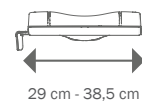

### Sichere, schnelle Installation

Die einfach zu befestigenden Klammern mit vielen Einstellungsmöglichkeiten und großen Reibflächen machen es leicht, die My-Loo jederzeit sicher an jedem Toilettenporzellan fest und einfach zu montieren. Ganz ohne Schrauben.

### Varianten

Etac My-Loo Toilettensitzerhöhung mit Klammern ist in zwei verschiedenen Höhen erhältlich (6 und 10 cm) sowie mit oder ohne Deckel.

### Maße

Außenbreite x Tiefe	36 cm x 40 cm
Breite d. Öffnung x Tiefe	23 cm x 36 cm
Sitzhöhe	6 cm, 10 cm
Abstand zw. d. Klammern	29 cm - 38,5 cm