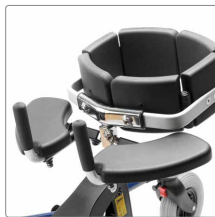

Armstøtte med håndtag

Giver støtte til den forreste del af armen.
Hjælper barnet med at stabilisere skulderåget.

Small 31869350
Large 31869355