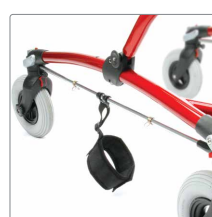

Fodstyring

Vejledning til korrekt gangmønster.

Beskrivelse	Varenr.
Str. 1: L52,5 cm	31869450
Str. 2: L60,5 cm	31869455
Str. 3: L70,5 cm	31869460
Str. 4: L80,5 cm	31869465