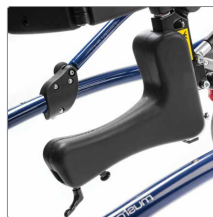

Sæde

Giver mulighed for hvileposition, når barnet bliver træt. Bruges som hofstøtte.

H17,5 x 25,5 cm	31869110
H17,5 x 30,5 cm	31869120