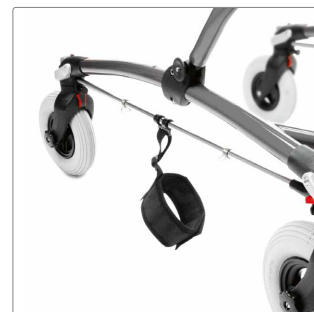

R82[®]

R82 Mustang

Letkørende ganghjælpemiddel med komfortabel støtte

Mustang – det oplagte valg

Mustang er et ganghjælpemiddel beregnet til barnet med behov for ekstra støtte. Mustang kan bruges af f.eks. børn med CP og andre med mangel på balance eller forringelse af motorikken.

Mustang er hovedsagligt udviklet som et fremadvendt ganghjælpemiddel, men kan også bruges som et bagudvendt ganghjælpemiddel, selvfølgelig afhængig af barnets niveau og evne.

Barnets placering i midten af Mustang betyder, at den bliver meget letkørende og barnet kan dreje rundt om sin egen akse.

Det brede tilbehørsprogram giver mulighed for at sikre god bækkenstabilitet og individuel tilpasning.

Mustang er vist med tilbehør

For bedste stabilitet placeres barnet i midten af Mustang. Det er nu nemmere for barnet at gå og vende rundt.

Stabil og fremadlænet centerstamme med indbygget affjedring stimulerer det naturlige gangmønster.

Mustang er designet med fokus på bl.a. tilgængelighed. Det U-formede stel og kropsstøtten gør det let at placere barnet.