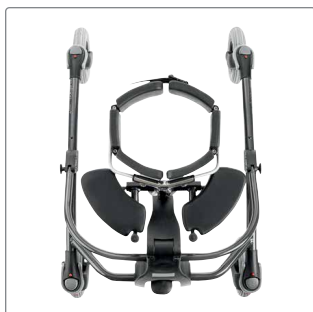

R82[®]

R82 Mustang

Letkørende ganghjælpemiddel med komfortabel støtte

Mustang – det oplagte valg

Mustang er et ganghjælpemiddel beregnet til barnet med behov for ekstra støtte. Mustang kan bruges af f.eks. børn med CP og andre med mangel på balance eller forringelse af motorikken.

Mustang er hovedsagligt udviklet som et fremadvendt ganghjælpemiddel, men kan også bruges som et bagudvendt ganghjælpemiddel, selvfølgelig afhængig af barnets niveau og evne.

Barnets placering i midten af Mustang betyder, at den bliver meget letkørende og barnet kan dreje rundt om sin egen akse.

Det brede tilbehørsprogram giver mulighed for at sikre god bækkenstabilitet og individuel tilpasning.

Mustang er vist med tilbehør

For bedste stabilitet placeres barnet i midten af Mustang. Det er nu nemmere for barnet at gå og vende rundt.

Stabil og fremadlænet centerstamme med indbygget affjedring stimulerer det naturlige gangmønster.

Mustang er designet med fokus på bl.a. tilgængelighed. Det U-formede stel og kropsstøtten gør det let at placere barnet.