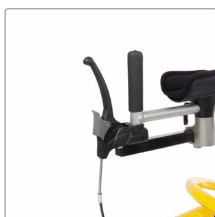

Hastighedsdæmpende bremse

Kan kun monteres på Mustang med underarmsstøtter.

Hastighedsdæmpende bremsekit
- str. 1 31869346-1
- str. 2 31869346-2
- str. 3 31869346-3
- str. 4 31869346-4