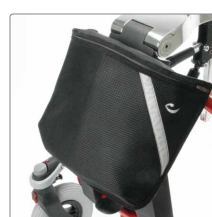

Mustang er hovedsagligt udviklet som et fremadvendt ganghjælpemiddel, men kan også bruges som et bagudvendt ganghjælpemiddel, selvfølgelig afhængig af barnets niveau og evne.

Barnets placering i midten af Mustang betyder, at den bliver meget letkørende og barnet kan dreje rundt om sin egen akse.

Small 31869350
Large 31869355

Opbevaringslomme til str. 1+2

H14,5 x B13 cm 31869560

Underarmstøtter inkl. håndtag, bagudvendt og fremadvendt

Giver støtte til den forreste del af armen.

Fremadvendt:
- sæt str. small 31869310-1
- sæt str. medium 31869320-1
- sæt str. large 31869325-1
Bagudvendt:
- sæt str. small 31869330-1
- sæt str. medium 31869340-1
- sæt str. large 31869345-1