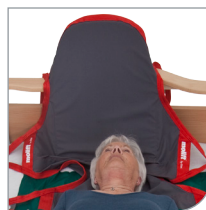

### Yttre bredd

Molift RgoSling Fabric Stretcher M: 70 cm  
Molift RgoSling Fabric Stretcher XL: 92 cm  
Molift 8-punkts lyftbygel: 92 cm

## Egenskaper

Kan lätt plockas undan  
Lyftselen Molift RgoSling  
Stretcher kan lätt plockas  
undan och är ett utmärkt  
alternativ till bären Molift  
Stretcher.

Lätt att applicera  
Lyftselen appliceras under  
brukaren i liggande läge.