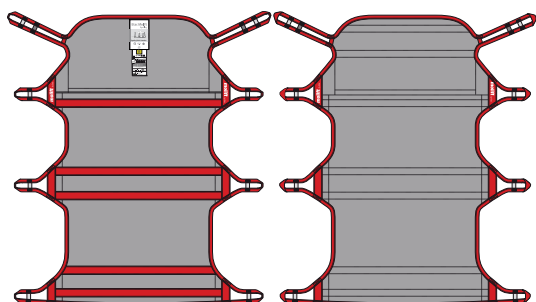

### Yttre bredd

Molift RgoSling Fabric Stretcher M: 70 cm  
Molift RgoSling Fabric Stretcher XL: 92 cm  
Molift 8-punkts lyftbygel: 92 cm

## Egenskaper

Kan lätt plockas undan  
Lyftselen Molift RgoSling  
Stretcher kan lätt plockas  
undan och är ett utmärkt  
alternativ till bären Molift  
Stretcher.

Lätt att applicera  
Lyftselen appliceras under  
brukaren i liggande läge.