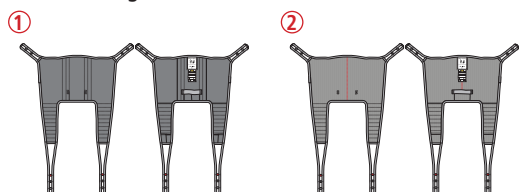

Molift EvoSling MediumBack

Størrelser

XS
S
M
L
XL
XXL

① Polstret art.nr:

1723010
1723020
1723030
1723040
1723050
1723060

② Nett Polstret art.nr:

1723110
1723120
1723130
1723140
1723150
1723160

Størrelse

XS
S
M
L
XL
XXL

A Rygghøyde

54 cm
56 cm
60 cm
67 cm
70 cm
73 cm

B Bredde

30 cm
37 cm
49 cm
57 cm
72 cm
81 cm