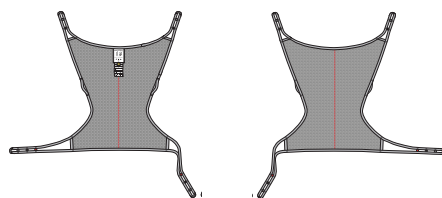

Molift EvoSling Comfort MediumBack

Størrelse

XS
S
M
L
XL
XXL

Nett art.nr:

1722610
1722620
1722630
1722640
1722650
1722660

Størrelse	A Rygg høyde	B Bredde
XS	77 cm	85 cm
S	90 cm	86 cm
M	102 cm	94 cm
L	115 cm	113 cm
XL	118 cm	120 cm
XXL	120 cm	126 cm