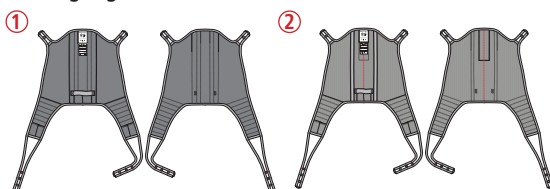

Molift EvoSling HighBack

Størrelse

XS
S
M
L
XL
XXL

① Polstret

art.nr:
1722810
1722820
1722830
1722840
1722850
1722860

② Nett Polstret

art. nr:
1722710
1722720
1722730
1722740
1722750
1722760

Størrelse

XS
S
M
L
XL
XXL

Ⓐ Rygghøyde

70 cm
80 cm
93 cm
100 cm
105 cm
110 cm

Ⓑ Bredde

30 cm
35 cm
40 cm
47 cm
54 cm
60 cm