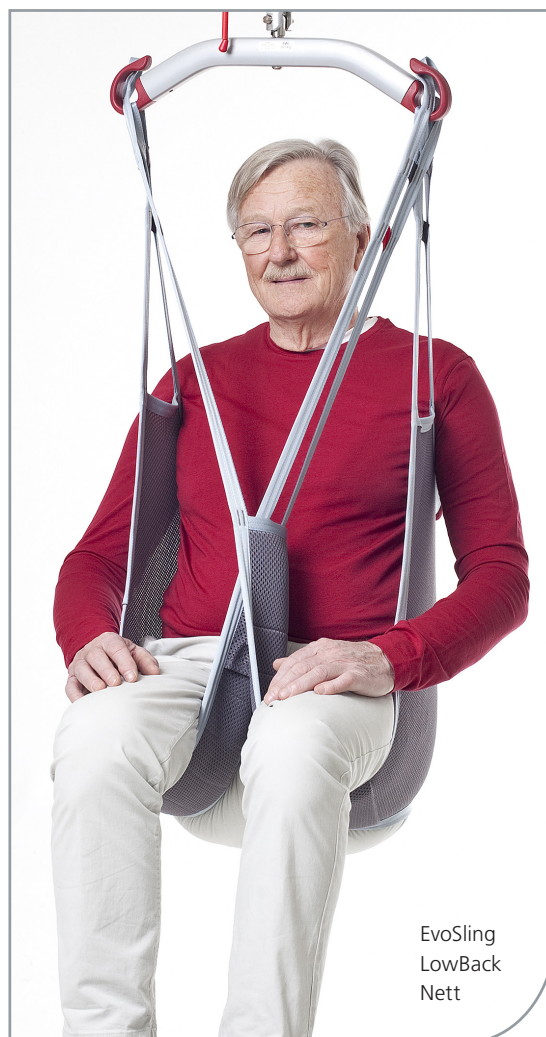

Molift EvoSling LowBack

EN BASISMODELL FOR AKTIVE BRUKERE MED GOD KROPPSSTABILITET

Støtte opp til skuldrene

EvoSling LowBack er en god basismodell som gir støtte opp til skuldrene. Seilet gir en god sittestilling, og brukeren kan plassere armene på innsiden eller utsiden.

Seilet er enkelt å plassere, takket være en lomme på ryggen og på benstøttene. Seilet i polyesternet med en rød søm midt bak for å gjøre det lettere å plassere seilet symmetrisk.

Tre varianter

Molift EvoSling LowBack finnes i tre varianter. Polyester med polstring i rygg og benstøtter, samt i mykt polyesternet med eller uten polstrede benstøtter.