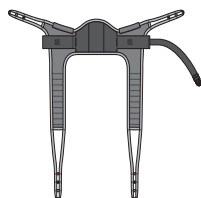

Molift EvoSling Hygiene