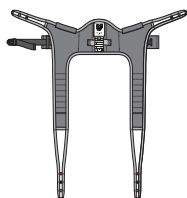

Molift EvoSling Hygiene