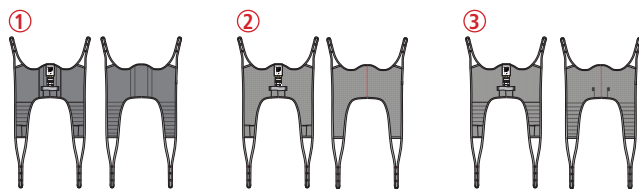

Molift EvoSling LowBack

Størrelse

XS
S
M
L
XL
XX
L

① Polstret

art.nr:

1722310
1722320
1722330
1722340
1722350
1722360

② Nett

art.nr:

1722410
1722420
1722430
1722440
1722450
1722460

③ Nett

Polstret

art.nr:
1722510
1722520
1722530
1722540
1722550
1722560

Størrelse

XS
S
M
L
XL
XXL

A

Rygg høyde

41 cm
43 cm
44 cm
47 cm
51 cm
55 cm

B

Bredde

40 cm
43 cm
48 cm
55 cm
62 cm
70 cm