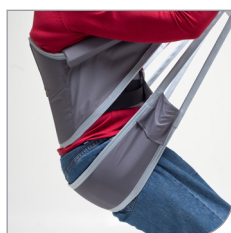

Tilbehør

Fleksistropp

Gir ekstra støtte under den innledende delen av oppreisningen

Art. nr. 1723310