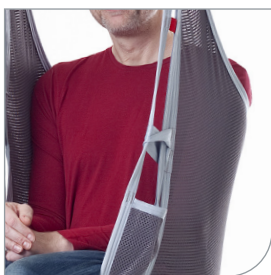

Molift EvoSling Ampu MediumBack

FOR BRUKERE MED BENAMPUTASJON ELLER SOM HAR LAV MUSKELTONUS

Trygg og behagelig

EvoSling Ampu MediumBack har smal benstøtteåpning og skulderhøy rygg. Seilets benstøtter koples slik at de overlappes under bena. Benstøttebåndet tres igjennom båndstyringsløkken for å holde benstøttene sammen. Liten benstøtteåpning minsker risikoen for at brukeren glir ut av seilet.

En lomme på ryggen og på benstøttene gjør det lettere å påføre seilet. Seilet har en rød søm midt bak som gjør det lettere å påføre seilet symmetrisk

Sklisikring for økt trygghet

EvoSling Ampu er produsert av polyesternettt og har et sklisikkert stoff på innsiden i sitteflaten (baken), for å gi økt trygghet i forbindelse med løftet. Brukeren får en god tilbakeleent sittestilling. Benstøtten er polstret for å gi beste komfort.

Molift EvoSling Ampu MediumBack

Størrelse

XS
S
M
L
XL
XXL

Nett Polstret art.nr:

1723210
1723220
1723230
1723240
1723250
1723260

Størrelse	A Rygghøyde	B Bredde
XS	47 cm	21 cm
S	52 cm	26 cm
M	63 cm	32 cm
L	77 cm	42 cm
XL	90 cm	48 cm
XXL	100 cm	54 cm