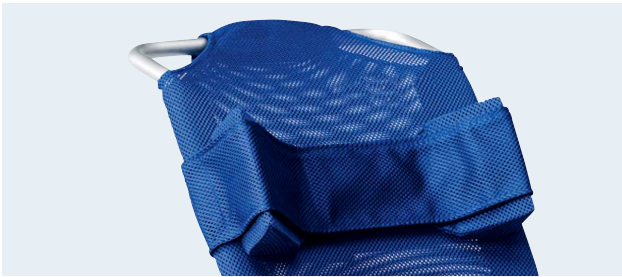

# Manatee

Manatee er konstrueret til at give både plejere og brugere en god badeoplevelse.

Manatee er en badestol til lettere og multi-handicappede børn fra 1 års alderen. Barnet kan både sidde op og ligge ned, idet sædehøjden kan indstilles fra 13 til 43 cm over gulv. Ryglæn og benstøtte kan vinkles til forskellige stillinger fra opret til vandret position. Sædedybden kan justeres op til 7 cm, hvilket giver mulighed for, at barnet kan vokse i stolen. Manatee er nem at håndtere, idet stolen er et letvægtsprodukt, der kan klappes sammen.

#### Hoved- og kropsstøtte

Hoved- og kropsstøtte giver barnet støtte og komfort. Denne pude kan både benyttes som hoved- og kropsstøtte.