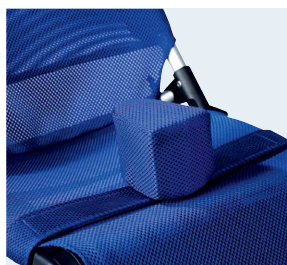

Abduktionsklods med sele

Str. 0, 1, 2 - Blå	31883045
Str. 0, 1, 2 - Rød	31883044
Str. 3 - Blå	31883095
Str. 3 - Rød	31883047