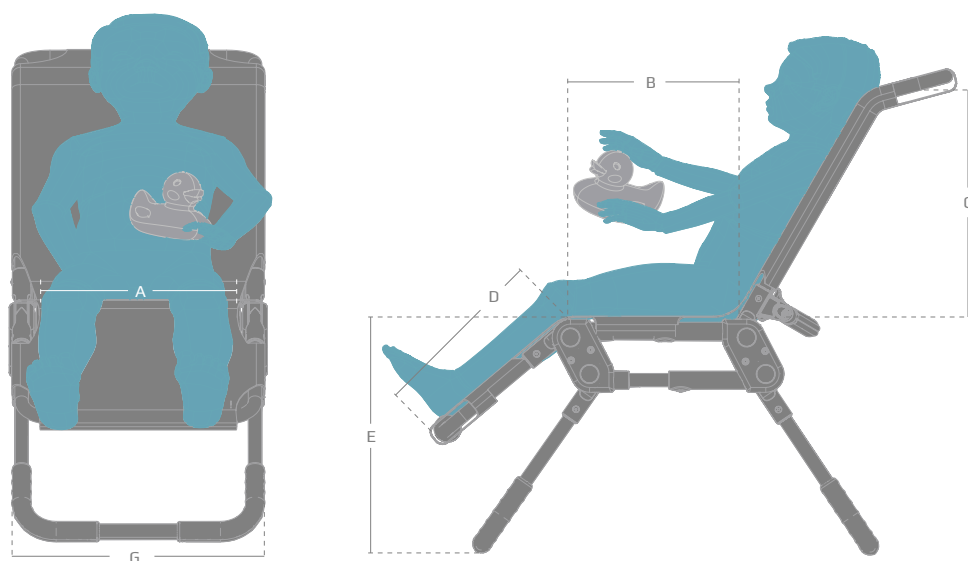

Mål

	Str. 0	Str. 1	Str. 2	Str. 3
Sædebredde (A)	33 cm	33 cm	33 cm	40 cm
Sædedybde (B)	22 & 25 cm	30-37 cm	39-46 cm	40-47 cm
Ryghøjde (C)	43 cm	43 cm	58 cm	64 cm
Underbenslængde (D)	28 cm	28 cm	35 cm	35 cm
Sædehøjde (E)	14-43 cm	14-43 cm	14-43 cm	14-43 cm
Bredde, total (G)	42 cm	42 cm	42 cm	49 cm
Længde, sammenklappet	103-110 cm	110-117 cm	136-143 cm	144-151 cm
Højde, sammenklappet	13 cm	13 cm	13 cm	13 cm
Vægt	5½ kg	5½ kg	6 kg	7 kg
Max. belastning	50 kg	50 kg	75 kg	75 kg
	Højdejusterbart understel		Standard understel	
Stelbredde	59 cm		43½ cm	
Stellængde	98 cm		99-111 cm	
Højde	- (-)		27 cm	
Højde, minimum	38 cm		- (-)	
Højde, minimum med stol	76 cm		- (-)	
Max. belastning			75 kg	
Højde, midt	44 cm		- (-)	
Højde, midt med stol	84 cm		- (-)	
Højde, maximum	48 cm		- (-)	
Højde, maximum med stol	90 cm		- (-)	
Stelhøjde, sammenklappet	21 cm		- (-)	
Stel vægt	8 kg		2 kg	
Max. belastning på stel	75 kg		75 kg