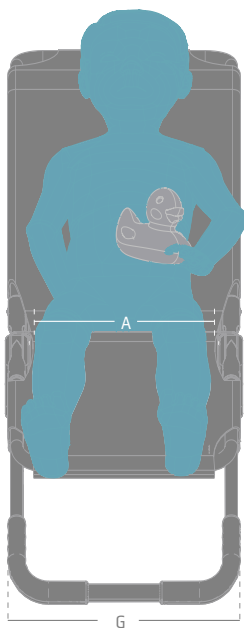

### Justerbart rygg- och benstöd

Enkelt att justera både rygg- och benstöd.

## Mått och vikt

Mått Manatee	Storlek 0	Storlek 1	Storlek 2
Sitsbredd (A)	33 cm	33 cm	33 cm
Sitsdjup (B)	22-25 cm	30-37 cm	39-46 cm
Rygghöjd (C)	43 cm	43 cm	58 cm
Underbenslängd (D)	28 cm	28 cm	28 cm
Sitshöjd framkant sits (E)	14-43 cm	14-43 cm	14-43 cm
Totalbredd (G)	42 cm	42 cm	42 cm
Underredets längd, hopfälld	103-110 cm	110-117 cm	136-143 cm
Höjd hopfälld	13 cm	13 cm	13 cm
Vikt	5,5 kg	5,5 kg	6 kg
Max brukar-/lastvikt	50 kg	50 kg	75 kg

Mått Underrede	Storlek 0
Bredd	59 cm
Ramlängd	98 cm
Höjd, min.	38 cm
Höjd, min. med stol	76 cm
Höjd, medium	44 cm
Höjd, medium med stol	84 cm
Höjd, max	48 cm
Höjd, max med stol	90 cm
Underredets höjd, hopfälld	21 kg
Vikt underrede	8 kg
Maxlast underrede	75 kg