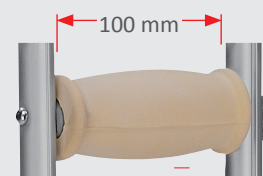

ARMHULEKRYKKER I ALUMINIUM

OPPTIL 120 KG

KOWSKY
WIR GEHEN WEITER

- Armhulekrykker av lett metall
- Sølvrør er anodisert
- PU skumpolstring for armhule og håndtak (utsiftbar)

Art.nr KW162P

Art.nr. KW163P

5-høydeintervall
med skrue

Nederst 9-
høydeintervall med
trykknapp

Indre omkr. 19 mm

Doppsko 45 mm
Art.nr. KW719gr

KW12G

Mål A
Armhulehøyde
133 cm – 153 cm

Mål B
Gripehøyde
40 cm – 55 cm

KW12K

Mål A
Armhulehøyde
112 cm – 132 cm

Mål B
Gripehøyde
35 cm – 50 cm

MAX. brukervekt 120 kg

Vekt

950 g / stk (Art.nr. KW12G)

850 g / stk (Art. nr. KW12K)