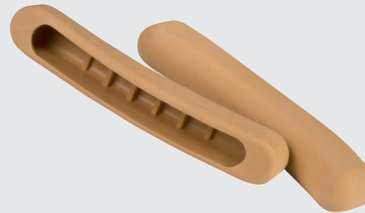

ARMHULEKRYKKER I ALUMINIUM

OPPTIL 120 KG

KOWSKY
WIR GEHEN WEITER

- Armhulekrykker av lett metall
- Sølvrør er anodisert
- PU skumpolstring for armhule og håndtak (utsiftbar)

Art.nr KW162P

Art.nr. KW163P

5-høydeintervall
med skrue

Nederst 9-
høydeintervall med
trykknapp

Indre omkr. 19 mm

Doppsko 45 mm
Art.nr. KW719gr

KW12G

Mål A
Armhulehøyde
133 cm – 153 cm

Mål B
Gripehøyde
40 cm – 55 cm

KW12K

Mål A
Armhulehøyde
112 cm – 132 cm

Mål B
Gripehøyde
35 cm – 50 cm

MAX. brukervekt 120 kg

Vekt

950 g / stk (Art.nr. KW12G)

850 g / stk (Art. nr. KW12K)