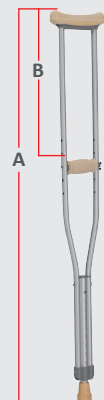

ARMHULEKRYKKER I ALUMINIUM

OPPTIL 120 KG

KOWSKY
WIR GEHEN WEITER

- Armhulekrykker av lett metall
- Sølvrør er anodisert
- PU skumpolstring for armhule og håndtak (utsiftbar)

Art.nr KW162P

Art.nr. KW163P

5-høydeintervall
med skrue

Nederst 9-
høydeintervall med
trykknapp

Indre omkr. 19 mm

Doppsko 45 mm
Art.nr. KW719gr

KW12G

Mål A
Armhulehøyde
133 cm – 153 cm

Mål B
Gripehøyde
40 cm – 55 cm

KW12K

Mål A
Armhulehøyde
112 cm – 132 cm

Mål B
Gripehøyde
35 cm – 50 cm

MAX. brukervekt 120 kg

Vekt

950 g / stk (Art.nr. KW12G)

850 g / stk (Art. nr. KW12K)