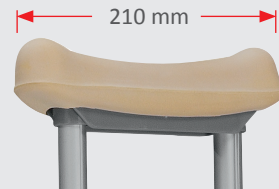

ARMHULEKRYKKER I ALUMINIUM

OPPTIL 120 KG

KOWSKY
WIR GEHEN WEITER

- Armhulekrykker av lett metall
- Sølvrør er anodisert
- PU skumpolstring for armhule og håndtak (utsiftbar)

Art.nr KW162P

Art.nr. KW163P

5-høydeintervall
med skrue

Nederst 9-
høydeintervall med
trykknapp

Indre omkr. 19 mm

Doppsko 45 mm
Art.nr. KW719gr

KW12G

Mål A
Armhulehøyde
133 cm – 153 cm

Mål B
Gripehøyde
40 cm – 55 cm

KW12K

Mål A
Armhulehøyde
112 cm – 132 cm

Mål B
Gripehøyde
35 cm – 50 cm

MAX. brukervekt 120 kg

Vekt

950 g / stk (Art.nr. KW12G)

850 g / stk (Art. nr. KW12K)