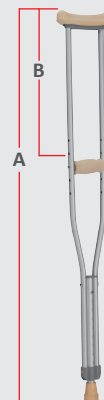

ARMHULEKRYKKER I ALUMINIUM

OPPTIL 120 KG

KOWSKY
WIR GEHEN WEITER

- Armhulekrykker av lett metall
- Sølvrør er anodisert
- PU skumpolstring for armhule og håndtak (utsiftbar)

Art.nr KW162P

Art.nr. KW163P

5-høydeintervall
med skrue

Nederst 9-
høydeintervall med
trykknapp

Indre omkr. 19 mm

Doppsko 45 mm
Art.nr. KW719gr

KW12G

Mål A
Armhulehøyde
133 cm – 153 cm

Mål B
Gripehøyde
40 cm – 55 cm

KW12K

Mål A
Armhulehøyde
112 cm – 132 cm

Mål B
Gripehøyde
35 cm – 50 cm

MAX. brukervekt 120 kg

Vekt

950 g / stk (Art.nr. KW12G)

850 g / stk (Art. nr. KW12K)