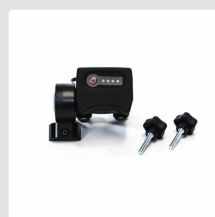

Ledsagerstyring med Bluetooth