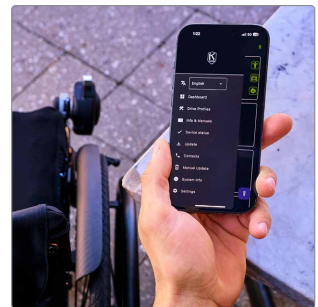

Klaxon Twist R

Problemfri assistance og kontrol med ledsagerstyring.

Den bagmonterede Twist R hjælpemotor med ledsagerstyring gør det let for hjælperen at navigere kørestolen gennem forskelligt terræn - sikkert og med præcision.

Twist R hjælpemotor

- Er let at tilslutte og frakoble.
- Har brugervenlig kontrol med Bluetooth, så du undgår kabel. Motoren aktiveres ved et tryk - og stopper med det samme, når du slipper.
- Har et LED-display, der viser batteritid.
- Har bagmontering, der sikrer at hjælperen har fuld kontrol, selv i bakket terræn.

Twist R vist på Cross 6

KLAXON

Bagmonteret enhed

En af de letteste bagmonterede hjælpemotorer med ledsagerstyring.

Justerbar monteringshøjde

For høj komfort og tilgængelighed ved tilslutning.

Brugervenlig kontrol

Ledsageren kan navigere let og præcist i forskelligt terræn.

Personlige køreindstillinger

I Klaxon®-appen kan du tilpasse køreindstillingerne til dit behov.

Twist R

Kompakt mobilitet.

Twist R er den ultimative bagmonterede letvægts-hjælpemotor, der kan ledsagerstyres. Den tilbyder en kraftfuld kombination af ydeevne og letvægt med sine kun 6,97 kg uden det aftagelige batteri (1,3 kg).