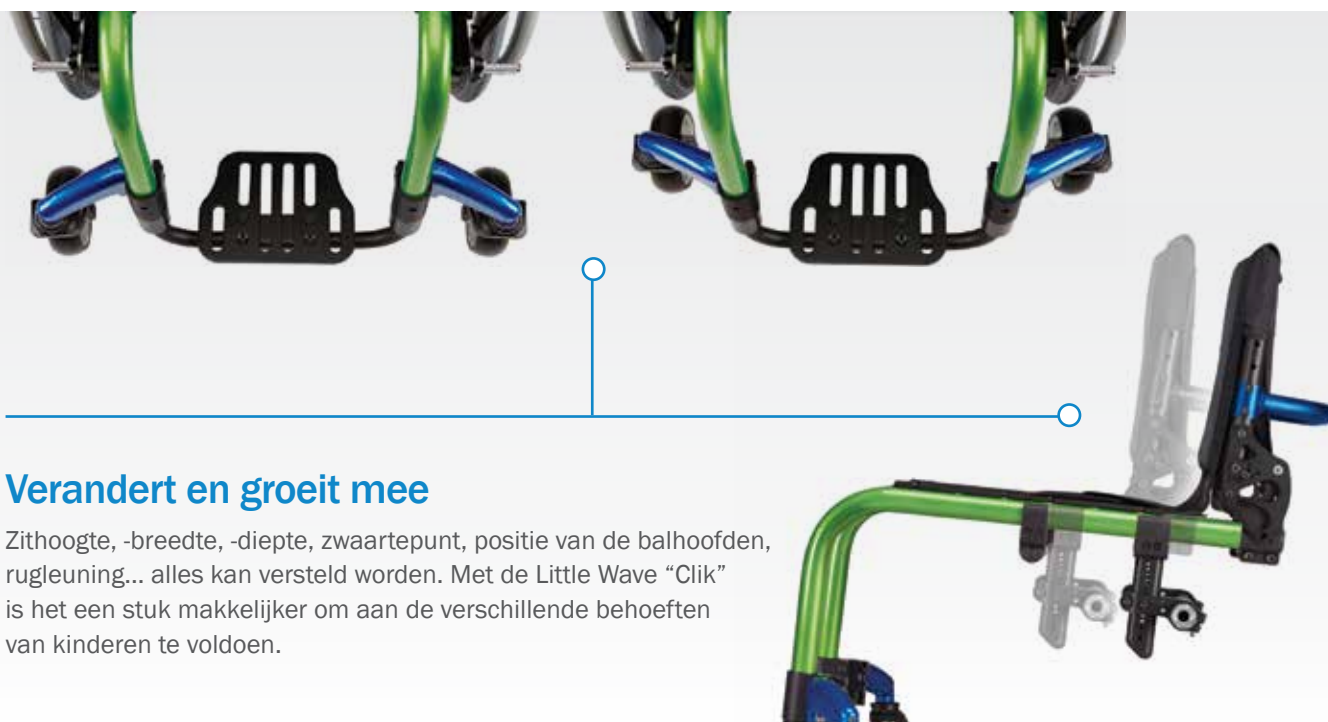

## Little Wave “Clik”

Actieve kinderrolstoel die met één “Clik” meegroeit

## Met slechts één klik de perfect ingestelde rolstoel

Gemakkelijk in te stellen kinderrolstoel die meegroeit met het kind.

### Voor een actief en onafhankelijk leven

De Ki Little Wave “Clik” rolstoel voor jonge kinderen is eenvoudig aan te passen dankzij het unieke “Clik” systeem. Met slechts één klik stel je de juiste houding en positie in tot het wiel. Met de Little Wave “Clik” krijgt het kind de mobiliteit en actieve onafhankelijkheid die hij of zij nodig heeft.

### Verandert en groeit mee

Zithoogte, -breedte, -diepte, zwaartepunt, positie van de balhoofden, rugleuning... alles kan versteld worden. Met de Little Wave “Clik” is het een stuk makkelijker om aan de verschillende behoeften van kinderen te voldoen.