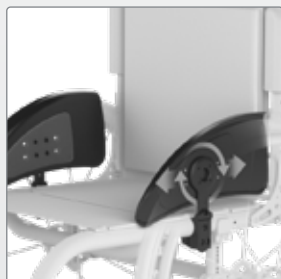

## Kenmerken

Het systeem is ontworpen om nauwkeurige en gemakkelijke groeimogelijkheden te bieden. Aanpassingen kunnen met slechts één klik worden gedaan.

Of het nu voor mama, papa, zus, broer of verzorger is, het in hoogte verstelbare Ergo-handvat is voor iedereen een prettige keuze.

Doordat er voldoende ruimte is bij het frame, kun je gemakkelijk de accessoires vastklemmen waar ze nodig zijn.

Kies een offset frame zonder de framelengte te beïnvloeden. Het Offset-frame biedt meer ruimte voor een abductie positie, enkelvoetorthesen en beugels terwijl de juiste voetpositie behouden blijft.

## Opties

**Duwhandvat**  
Recht

**Ant-tip**

**Voetenplaat**  
Hoek instelbaar, hoog gemonteerd,  
naar achteren opklapbaar

**Voetenplaat**  
Hoek instelbaar, naar achteren  
opklapbaar

**Voetenplaat**  
Hoek instelbaar