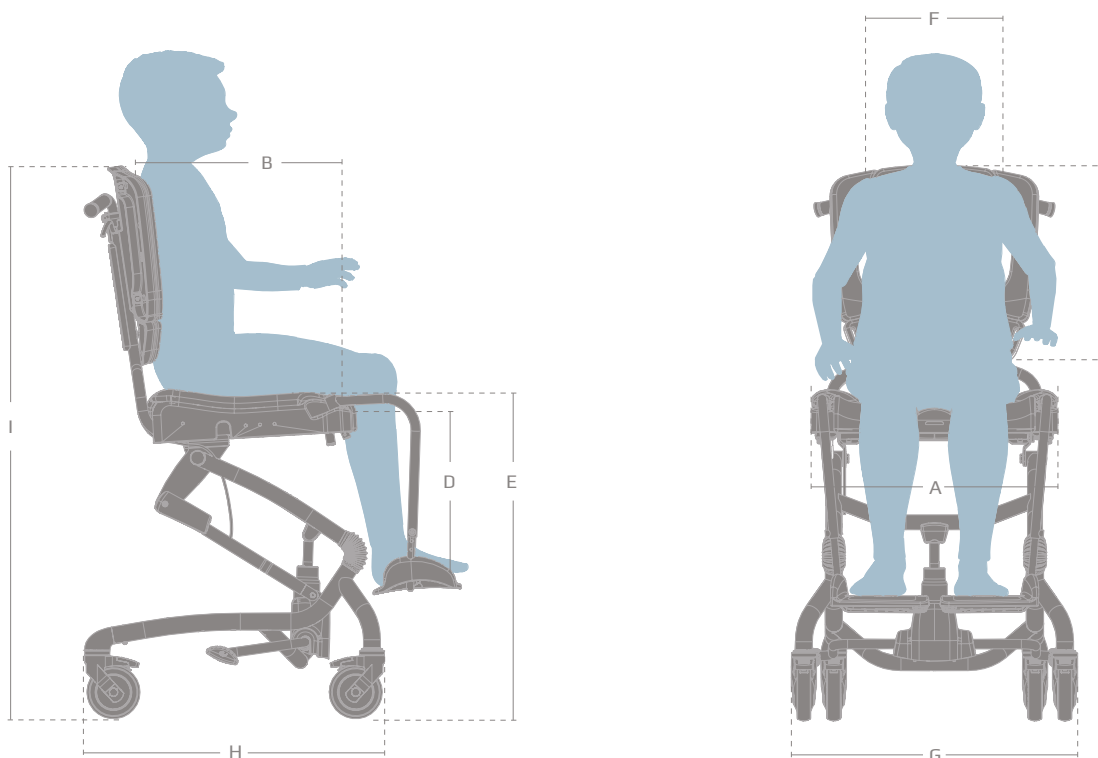

R82 Heron

Stilren og topp moderne dusj- og
toalettstol

 **etac**[®]

R82 Heron

Vinner, i NAV-avtale Hygienehjelpemidler, DK 5.

Heron er en topp moderne bade- og toalettstol for barn, unge og voksne. Den enkle designen og det rene utseendet har flere funksjoner som forbedrer både brukerens og omsorgspersonens opplevelse.

Setet er ergonomisk korrekt, som gir god trykkfordeling og sittekomfort. Setet kan tiltes og ryggen kan lenes tilbake på en trygg og behagelig måte for brukeren.

Heron med elektrisk høydejustering er eneste vinner i DK 5.

R82 Heron som standard

- Understell med elektrisk høydejustering
- Polster, sete og rygg
- Hodestøtte nr 2 med turtlestang lang, rustfri
- Skulderstøtte
- Polstring til skulderstøtte
- Brystbelte
- Hoftebelte neopren, str. 3
- Urinskjerm, høy (kan enkelt fjernes)
- Fotbrett åpen knevinkel, høyde 36-53 cm
- Hælkappe

Mål og artikkelnummer

Heron er tilgjengelig i én størrelse og passer for både barn, unge og voksne. For å gjøre stolen større kan ryggghøyden endres, og tilbehør legges til. Da øker både setebredde og setedybde, og Heron kan benyttes enda lenger.