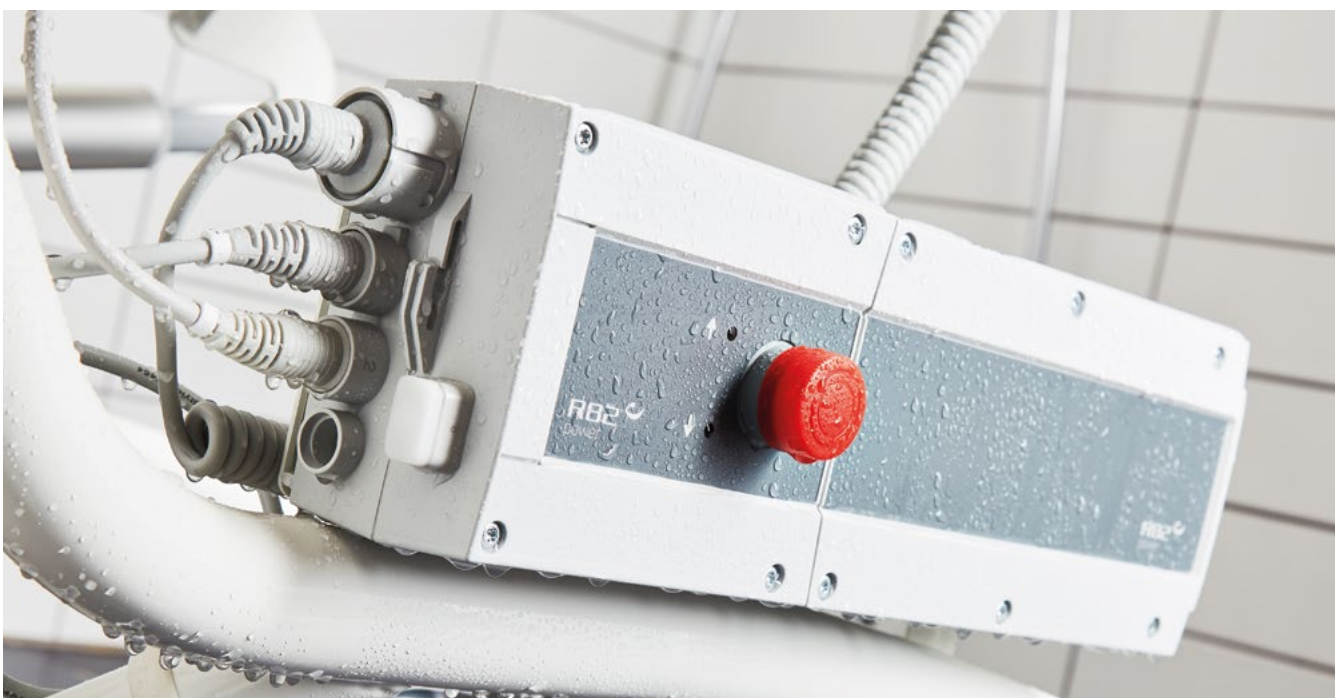

Reduksjonskit setedybde

Leggstøtte

Fotstøtte

Fotstøtte, åpen knevinkel

Hælstoppere

Padding fotstøtter

Gode arbeidsforhold

En av de flotte egenskapene til Heron er høydejusteringen og tilt-in-space-funksjonen som tillater justering av uten å havne i en fysisk utfordrende posisjon.

I hus hvor det er vanskelig å montere en takskinne eller seil på badet, kan brukeren plasseres i stolen, flyttes til baderomsområdet og bringe den opp til en passende høyde for dusj og bad. Med Heron gjøres alle daglige baderomsaktiviteter med samme utstyr, noe som minimerer mengden forflytninger som trengs.

For å forflytte brukere inn og ut av Heron anbefaler vi Molift-produkter.

Les mer om Molift takheis og seil på våre nettsider.

Vask og rengjøring

Kontrollboksen, batteriet og fjernkontrollen er vanntette og kan brukes i alle bade- og dusjsituasjoner. Fjern alt tilbehør, trekk ut alle kabler og sørg for å demontere kontrollboksen, batteriet og fjernkontrollen før maskinvask.