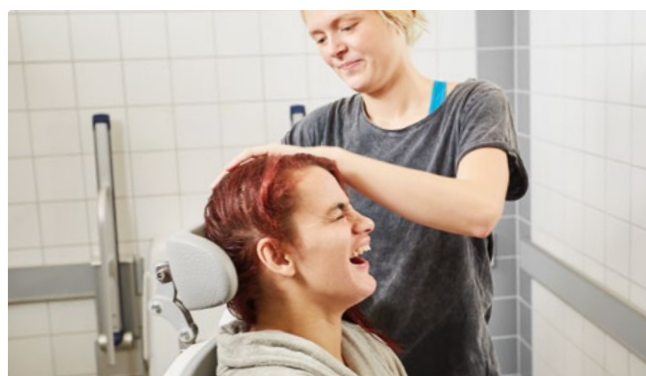

Gode arbeidsforhold

En av de flotte egenskapene til Heron er høydejusteringen og tilt-in-space-funksjonen som tillater justering av uten å havne i en fysisk utfordrende posisjon.

I hus hvor det er vanskelig å montere en takskinne eller seil på badet, kan brukeren plasseres i stolen, flyttes til baderomsområdet og bringe den opp til en passende høyde for dusj og bad. Med Heron gjøres alle daglige baderomsaktiviteter med samme utstyr, noe som minimerer mengden forflytninger som trengs.

For å forflytte brukere inn og ut av Heron anbefaler vi Molift-produkter.

Les mer om Molift takheis og seil på våre nettsider.