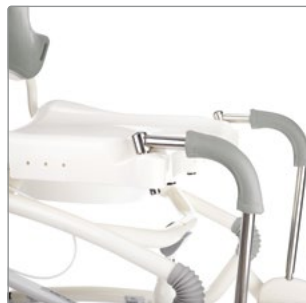

Reduksjonskit setedybde

Leggstøtte

Fotstøtte

Fotstøtte, åpen knevinkel

Hælstoppere

Padding fotstøtter

Gode arbeidsforhold

En av de flotte egenskapene til Heron er høydejusteringen og tilt-in-space-funksjonen som tillater justering av uten å havne i en fysisk utfordrende posisjon.

I hus hvor det er vanskelig å montere en takskinne eller seil på badet, kan brukeren plasseres i stolen, flyttes til baderomsområdet og bringe den opp til en passende høyde for dusj og bad. Med Heron gjøres alle daglige baderomsaktiviteter med samme utstyr, noe som minimerer mengden forflytninger som trengs.