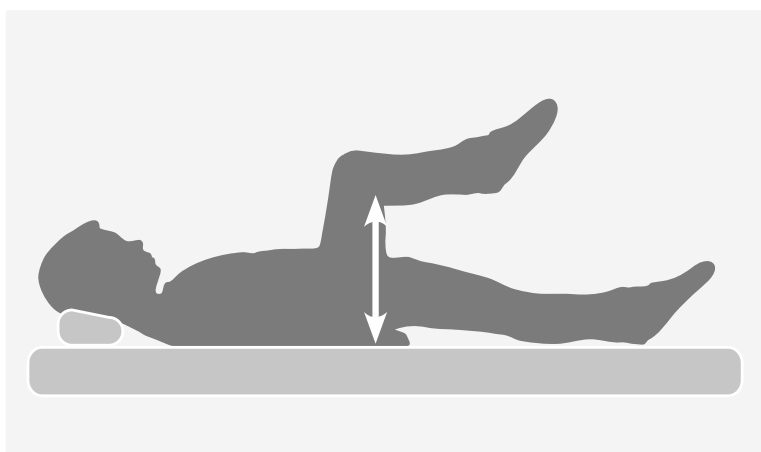

Passer Heron til meg?

Ta disse målene for å sjekke om Heron passer ditt behov

Bruk disse enkle måleparameterne for å finne ut om Heron er riktig dusj- og toalettstol for brukeren. For å måle nøyaktig, sørg for at brukeren sitter eller ligger på en flat overflate med hofter, knær og ankler i en vinkel på 90°.

Setedybde