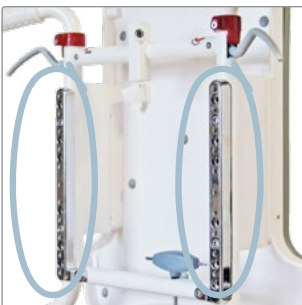

Hodestøtter

Sidestøtter, swing-away

Sidestøtter, faste

PU innlegg/ skulderstøtte

Hoftestøtter

Armstøtter/ bord

Urinskjerm

Bekken / lokk til bekken

Reduksjonskit setedybde

Leggstøtte

Fotstøtte

Fotstøtte, åpen knevinkel

Hælstoppere

Padding fotstøtter

Gode arbeidsforhold

En av de flotte egenskapene til Heron er høydejusteringen og tilt-in-space-funksjonen som tillater justering av uten å havne i en fysisk utfordrende posisjon.