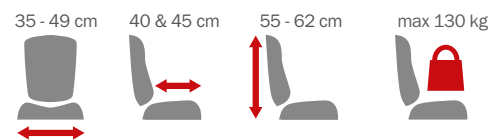

R82 Heron som standard

- Understell med elektrisk høydejustering
- Polster, sete og rygg
- Hodestøtte nr 2 med turtlestang lang, rustfri
- Skulderstøtte
- Polstring til skulderstøtte
- Brystbelte
- Hoftebelte neopren, str. 3
- Urinskjerm, høy (kan enkelt fjernes)
- Fotbrett åpen knevinkel, høyde 36-53 cm
- Hælkappe