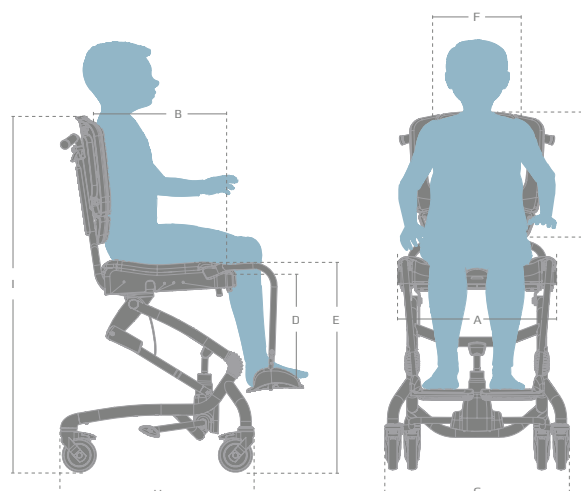

Smart design ger bättre sittkomfort

Heron sätter nya standarder för användare med särskilda positioneringsbehov. Stolen är ergonomiskt utformad vilket innebär att sitsen kan tiltas och ryggstödet kan vinklas för användning utan kompromisser.

Heron kan användas fristående med ett bäcken, över toaletten eller som en duschstol. De enkla höjd- och vinklingsfunktionerna säkerställer optimala arbetsförhållanden för hjälparen.

Heron är utrustad med fyra låsbara hjul och levereras med ett smalt ryggstöd för ökad rörelsefrihet. För ytterligare stöd och komfort kan den utrustas med mjukdyna för rygg och sits, sidosvängbara bålstöd eller sidodelar med mjukdyna som stödjer axlarna. Heron finns i en storlek.

För fler tillbehör – besök etac.se

Mått och vikt

Mått

	Heron med hydraulik	Heron med el
Sitsbredd (A)	550 mm	550 mm
Sitsbredd med höftstöd (tillbehör)	350–490 mm	350–490 mm
Sitsdjup (B)	450 mm	450 mm
Ryggbredd (F)	290 mm	290 mm
Ryggstödshöjd (C)	555–625 mm	555–625 mm
Underbenslängd (D)	400–560 mm	400–560 mm
Sitshöjd ovan golvet (E)	510–780 mm	560–780 mm
Totalbredd (G)	670 mm	670 mm
Underredets längd (H)	710 mm	710 mm
Total höjd (I)	1080–1350 mm	1130–1350 mm
Plan sitsvinkel	-5° – -25°	-5° – -25°
Ryggstöds vinkel	-10° – 30°	-10° – 30°
Vikt	28 kg	31 kg
Max brukar-/lastvikt	100 kg	130 kg