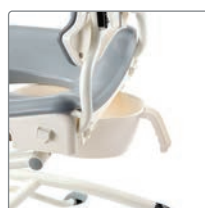

Potta

Gör det möjligt att använda Heron som fristående toalettstol.

20x34x12.5 BxDxH cm	31880130