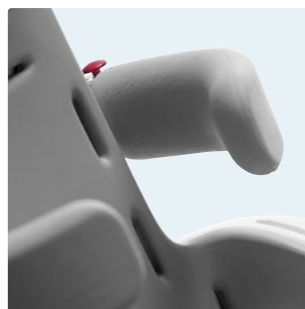

R82 Flamingo

Justerbar og fleksibel dusj- og
toalettstol til barn

 **etac**[®]

R82 Flamingo

Vinner, i NAV-avtale Hygienehjelpemidler, DK 7.

Flamingo er en allsidig dusj- og toalettstol for barn. Setet kan også monteres på et toalett eller brukes i badekaret. Hvis Flamingo skal brukes på et toalett, monteres toalettbeslag og eventuelt fotstøtte. Om den skal brukes i badekaret, monteres det fire sugekopper for festing av setet. Flamingos sete og rygg kan vinkles individuelt, og tilbehøret gir ekstra støtte ved behov.

Setet har god sittekomfort og solid støtte. Det er også høydejusterbart og sammenleggbart. Flamingo brukes fra ca. 2 år og oppover.

R82 Flamingo som standard

- Understell i aluminium og rustfritt stål, høyderegulerbart og sammenleggbart
- Hodestøtte nr. 4 blå pur, med kort turtlestang
- Sidestøtter utsvingbare, blå pur
- Hoftebelte i neoprene
- Feste til bekken
- Underarmsbord
- Urinskjerm
- Fotstøtter
- Hjul

Ytterligere mål finner du på vår nettside.

Tilbehør - utvalg

Det finnes flere tilbehørsalternativer til Flamingo. Utforsk deler av tilbehøret nedenfor og se hele utvalget på nettsiden vår.

Ryggeforlenger

Hodestøtter

Sidestøtter

Armstøtter/bord

Sidepolstring

Urinskjerm

Bekken

Vester og belter

“Vi i Etac ønsker at alle skal kunne leve et fritt og uavhengig liv og følge sine drømmer, uavhengig av fysiske omstendigheter. ”