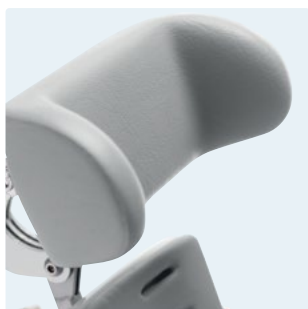

R82 Flamingo

Justerbar og fleksibel dusj- og
toalettstol til barn

 **etac**[®]

R82 Flamingo

Vinner, i NAV-avtale Hygienehjelpemidler, DK 7.

Flamingo er en allsidig dusj- og toalettstol for barn. Setet kan også monteres på et toalett eller brukes i badekaret. Hvis Flamingo skal brukes på et toalett, monteres toalettbeslag og eventuelt fotstøtte. Om den skal brukes i badekaret, monteres det fire sugekopper for festing av setet. Flamingos sete og rygg kan vinkles individuelt, og tilbehøret gir ekstra støtte ved behov.

Setet har god sittekomfort og solid støtte. Det er også høydejusterbart og sammenleggbart. Flamingo brukes fra ca. 2 år og oppover.

R82 Flamingo som standard

- Understell i aluminium og rustfritt stål, høyderegulerbart og sammenleggbart
- Hodestøtte nr. 4 blå pur, med kort turtlestang
- Sidestøtter utsvingbare, blå pur
- Hoftebelte i neoprene
- Feste til bekken
- Underarmsbord
- Urinskjerm
- Fotstøtter
- Hjul

		Str. 1	Str. 2	Str. 3	Str. 4
1 2 3	Artikkelnummer	32880021	32880022	32880023	32880024
1 2 3	HMS nummer	297332	297333	297334	297335
	Effektiv setebredde	240 mm	280 mm	320 mm	340 mm
	Effektiv setedybde	250 mm	290 mm	350 mm	400 mm
	Rygghøyde	350 mm	380 mm	420 mm	470 mm
	Maks brukervekt	35 kg	50 kg	60 kg	70 kg
	Tilt	(-15)-35°	(-15)-35°	(-15)-35°	(-15)-35°
	Lengde	740 mm	740 mm	740 mm	740 mm
	Total bredde	440 mm	460 mm	500 mm	540 mm
	Total høyde	860 mm	890 mm	930 mm	950 mm
	Produktvekt	11 kg	13 kg	14 kg	14 kg

Hodestøtter

Sidestøtter

Armstøtter/bord

Sidepolstring

Urinskjerm

Bekken

Vester og belter

“Vi i Etac ønsker at alle skal kunne leve et fritt og uavhengig liv og følge sine drømmer, uavhengig av fysiske omstendigheter. ”