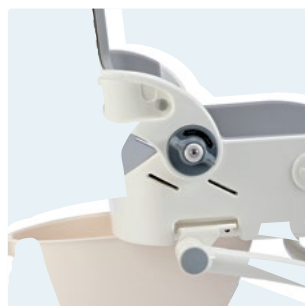

R82 Flamingo

Justerbar og fleksibel dusj- og
toalettstol til barn

 **etac**[®]

R82 Flamingo

Vinner, i NAV-avtale Hygienehjelpemidler, DK 7.

Flamingo er en allsidig dusj- og toalettstol for barn. Setet kan også monteres på et toalett eller brukes i badekaret. Hvis Flamingo skal brukes på et toalett, monteres toalettbeslag og eventuelt fotstøtte. Om den skal brukes i badekaret, monteres det fire sugekopper for festing av setet. Flamingos sete og rygg kan vinkles individuelt, og tilbehøret gir ekstra støtte ved behov.

Setet har god sittekomfort og solid støtte. Det er også høydejusterbart og sammenleggbart. Flamingo brukes fra ca. 2 år og oppover.

R82 Flamingo som standard

- Understell i aluminium og rustfritt stål, høyderegulerbart og sammenleggbart
- Hodestøtte nr. 4 blå pur, med kort turtlestang
- Sidestøtter utsvingbare, blå pur
- Hoftebelte i neoprene
- Feste til bekken
- Underarmsbord
- Urinskjerm
- Fotstøtter
- Hjul

Ytterligere mål finner du på vår nettside.

Tilbehør - utvalg

Det finnes flere tilbehørsalternativer til Flamingo. Utforsk deler av tilbehøret nedenfor og se hele utvalget på nettsiden vår.

Ryggeforlenger

Hodestøtter

Sidestøtter

Armstøtter/bord

Sidepolstring

Urinskjerm

Bekken

Vester og belter

“Vi i Etac ønsker at alle skal kunne leve et fritt og uavhengig liv og følge sine drømmer, uavhengig av fysiske omstendigheter. ”