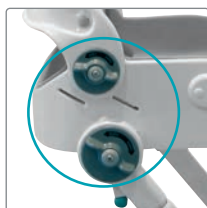

Hjul

75 mm massiva låsbara, plast, svängbara

Detaljer

Tilt in space – vinkling av sittenhet

Sittenheten kan vinklas från -15° – $+35^{\circ}$.

Höjjustering

Flamingo kan höjjusteras från 50 – 60 cm.

Justerbara fotstöd