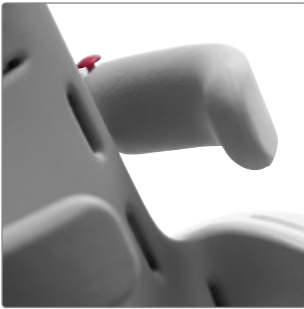

## Tillbehör

Mjukdyna sits med smal öppning

Sidodelar rygg inkl. dyna

Ryggförlängare

Dynset för reducering av sitsdjup

Bålstöd

Underarmstöd

Armstöd

Potta

Stänkskydd lågt

Stänkskydd nedre

Huvudstöd

Västar och bälten

För fler tillbehör - besök vår hemsida

Etac är en världsledande utvecklare av hjälpmedel för människor med funktionsvariationer och produkter för patientförflyttningar. Syftet med vår verksamhet är att erbjuda lösningar som förbättrar livskvaliteten för användare, deras familjer och vårdgivare.