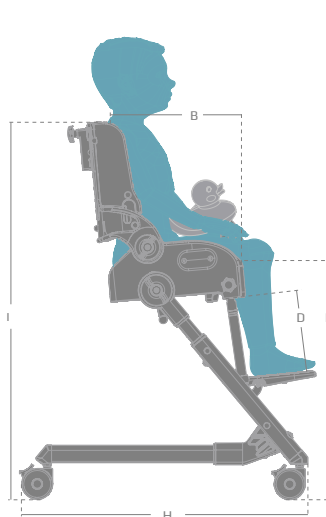

Smidig och justerbar

Den separata fällbara sitsen och ryggstödet ger barnet en mycket bra sittställning. Höftvinkeln kan anpassas individuellt och sitsenheten kan fällas i både sits och rygg. Flamingo kan lätt kompletteras med tillbehör för extra stöd.

Hjul

75 mm massiva låsbara, plast, svängbara

Detaljer

Tilt in space – vinkling av sittenhet

Sittenheten kan vinklas från -15° – $+35^{\circ}$.

Höjjustering

Flamingo kan höjjusteras från 50 – 60 cm.

Justerbara fotstöd

Justera för att säkerställa korrekt placering och stöd.

Flamingo hopfällbar

Fäll ihop för lagring eller transport.

Mått och vikt

Mått	Storlek 1	Storlek 2	Storlek 3	Storlek 4
Sitsbredd (A)	24 cm	28 cm	32 cm	34 cm
Sitsdjup (B)	25 cm	29 cm	35 cm	40 cm
Rygghöjd (C)	35 cm	38 cm	42 cm	47 cm
Underbenslängd (D)	20–25 cm	23–34 cm	30–42 cm	30–42 cm
Sitshöjd över golvet (E)	50–60 cm	50–60 cm	50–60 cm	50–60 cm
Ryggbredd med sidodelar (F)	30 cm	32 cm	38 cm	40 cm
Ryggbredd utan sidodelar	19,5 cm	22 cm	26 cm	28 cm
Totalbredd (G)	44 cm	46 cm	50 cm	54 cm
Underredets längd (H)	66 cm	66 cm	66 cm	66 cm
Total höjd (I)	86 cm	89 cm	93 cm	95 cm
Vinkling av rygg	-90° – $+30^{\circ}$	-90° – $+30^{\circ}$	-90° – $+30^{\circ}$	-90° – $+30^{\circ}$
Vinkling av sits – Tilt in space	-15° – $+35^{\circ}$	-15° – $+35^{\circ}$	-15° – $+35^{\circ}$	-15° – $+35^{\circ}$
Vinkling av fotplatta	90° – 60°	90° – 60°	90° – 60°	90° – 60°
Sitshöjd, hopfällad	24 cm	26 cm	27 cm	27 cm
Sitslängd, hopfällad	37 cm	40 cm	43 cm	46 cm
Underredets höjd, hopfällad	20 cm	20 cm	20 cm	20 cm
Underredets längd, hopfällad	74 cm	74 cm	74 cm	74 cm
Vikt, total	11 kg	13 kg	14 kg	15 kg
Max brukar- /lastvikt, total	35 kg	50 kg	60 kg	70 kg

Tillbehör

Körhandtag

För säker manövrering av stolen.
Stl 1-4, 90-92 cm (H)

31880110

Vadband

För extra stöd och komfort.
Stl 1-4, 10x106 cm (HxL)

31880199

Potta med hållare