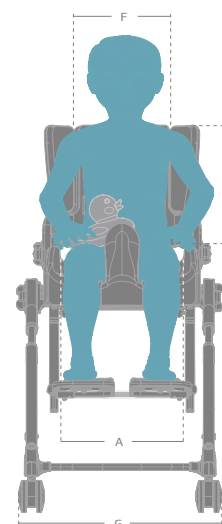

Smidig och justerbar

Den separata fällbara sitsen och ryggstödet ger barnet en mycket bra sittställning. Höftvinkeln kan anpassas individuellt och sitsenheten kan fällas i både sits och rygg. Flamingo kan lätt kompletteras med tillbehör för extra stöd.

Hjul

75 mm massiva låsbara, plast, svängbara

Detaljer

Tilt in space – vinkling av sittenhet

Sittenheten kan vinklas från -15° – $+35^{\circ}$.

Höjjustering

Flamingo kan höjjusteras från 50 – 60 cm.

Justerbara fotstöd

Justera för att säkerställa korrekt placering och stöd.

Flamingo hopfällbar

Fäll ihop för lagring eller transport.

Mått och vikt

Mått	Storlek 1	Storlek 2	Storlek 3	Storlek 4
Sitsbredd (A)	24 cm	28 cm	32 cm	34 cm
Sitsdjup (B)	25 cm	29 cm	35 cm	40 cm
Rygghöjd (C)	35 cm	38 cm	42 cm	47 cm
Underbenslängd (D)	20–25 cm	23–34 cm	30–42 cm	30–42 cm
Sitshöjd över golvet (E)	50–60 cm	50–60 cm	50–60 cm	50–60 cm
Ryggbredd med sidodelar (F)	30 cm	32 cm	38 cm	40 cm
Ryggbredd utan sidodelar	19,5 cm	22 cm	26 cm	28 cm
Totalbredd (G)	44 cm	46 cm	50 cm	54 cm
Underredets längd (H)	66 cm	66 cm	66 cm	66 cm
Total höjd (I)	86 cm	89 cm	93 cm	95 cm
Vinkling av rygg	-90° – $+30^{\circ}$	-90° – $+30^{\circ}$	-90° – $+30^{\circ}$	-90° – $+30^{\circ}$
Vinkling av sits – Tilt in space	-15° – $+35^{\circ}$	-15° – $+35^{\circ}$	-15° – $+35^{\circ}$	-15° – $+35^{\circ}$
Vinkling av fotplatta	90° – 60°	90° – 60°	90° – 60°	90° – 60°
Sitshöjd, hopfällad	24 cm	26 cm	27 cm	27 cm
Sitslängd, hopfällad	37 cm	40 cm	43 cm	46 cm
Underredets höjd, hopfällad	20 cm	20 cm	20 cm	20 cm
Underredets längd, hopfällad	74 cm	74 cm	74 cm	74 cm
Vikt, total	11 kg	13 kg	14 kg	15 kg
Max brukar- /lastvikt, total	35 kg	50 kg	60 kg	70 kg

Tillbehör

Körhandtag

För säker manövrering av stolen.
Stl 1-4, 90-92 cm (H)

31880110

Vadband

För extra stöd och komfort.
Stl 1-4, 10x106 cm (HxL)

31880199

Potta med hållare