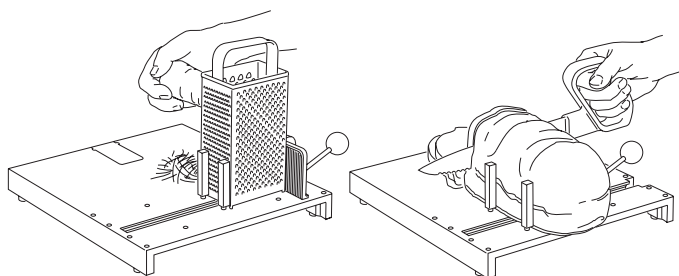

Fix – Fixeringsbräda har många användningsområden.