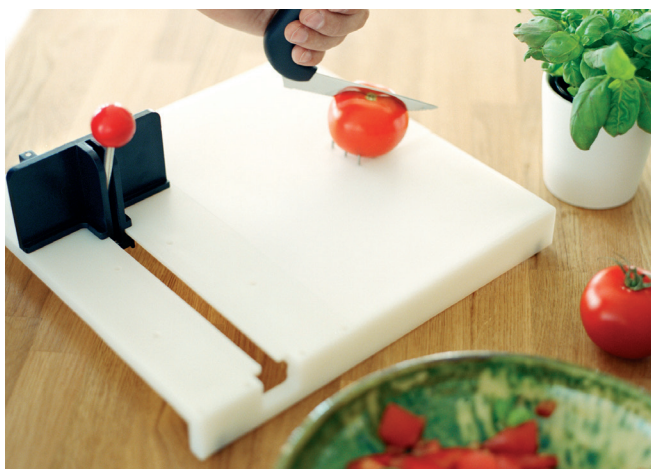

Etac Fix – Fixeringsbräda

En fixeringsbräda är ett bra hjälpmedel för brukare som har svårt att klara vissa arbetsmoment med bara en hand, eller för den som är svag i båda händerna.

Förenklar hushållsarbetet

Med klämbacken kan en skål, ett rivjärn eller ett livsmedel enkelt hållas på plats. För mindre råvaror finns en piggplatta. Den är avtagbar och kan även monteras med piggarna nedåt när en plan yta önskas. Tål maskindisk.

Beskrivning		Art. nr.
Fix Fixeringsbräda		80501004
Material	Vikt	Design
Skärbräda: Polystyren Metalldelar: Rostfritt stål Klämback: PC/ABS	1300 g	Ergonomidesign Fix fixeringsbräda är patent-skyddad

Fix – Fixeringsbräda har många användningsområden.