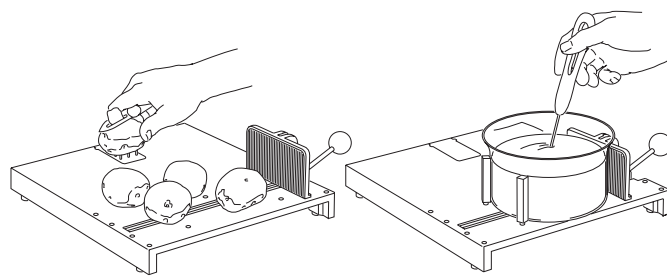

Etac Fix – Fixeringsbräda

En fixeringsbräda är ett bra hjälpmedel för brukare som har svårt att klara vissa arbetsmoment med bara en hand, eller för den som är svag i båda händerna.

Förenklar hushållsarbetet

Med klämbacken kan en skål, ett rivjärn eller ett livsmedel enkelt hållas på plats. För mindre råvaror finns en piggplatta. Den är avtagbar och kan även monteras med piggarna nedåt när en plan yta önskas. Tål maskindisk.

Beskrivning		Art. nr.
Fix Fixeringsbräda		80501004
Material	Vikt	Design
Skärbräda: Polystyren Metalldelar: Rostfritt stål Klämback: PC/ABS	1300 g	Ergonomidesign Fix fixeringsbräda är patent-skyddad

Fix – Fixeringsbräda har många användningsområden.