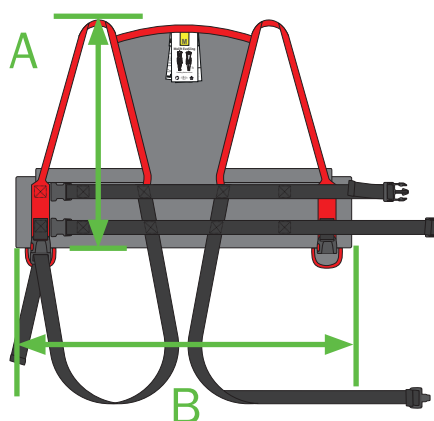

Vid lyft till ståskalet rekommenderas en lyftsele som kan lämnas kvar i ståskalet, exempelvis skalsele EvoSling Shadow HighBack.

Ståskalsvästen fästs runt om både barnet och ståskalet och de båda grenbanden håller västen på plats. Västen ger stöd för överkropp och huvud och blir en del av ståskalet.

Dubbla spännen

Ger säkerhet och en bred yta som avlastar.

Balanserar tyngdpunkten

Lyftbanden balanserar tyngdpunkten under uppresningen så det kan ske smidigt.

Lyftbanden balanserar tyngdpunkten under uppresningen så det kan ske smidigt.

Kombinationen av ståskal och ståskalsväst minimerar risken för belastningsskada för den som assisterar samtidigt som uppresningen kan ske mjukt och smidigt.

**Storlek**

XXS
XS
S
M

A Ryghöjd

70 cm
75 cm
75 cm
80 cm

B Bredd

72 cm
84 cm
96 cm
110 cm

Molift EvoSling Embrace Vest

	Art. nr.
XXS	1721000
XS	1721010
S	1721020
M	1721030

Material:

Polyester, polyeten

Tvättinstruktioner

Maskintvätt - maxtemperatur 85 °C/185 °F. Tvätt vid lägre temperaturer ökar produktens livslängd. Torktumling - låg temperatur; maxtemperatur 60 °C/140 °F. Får ej strykas. Får ej kemtvättas. Använd ej blekmedel