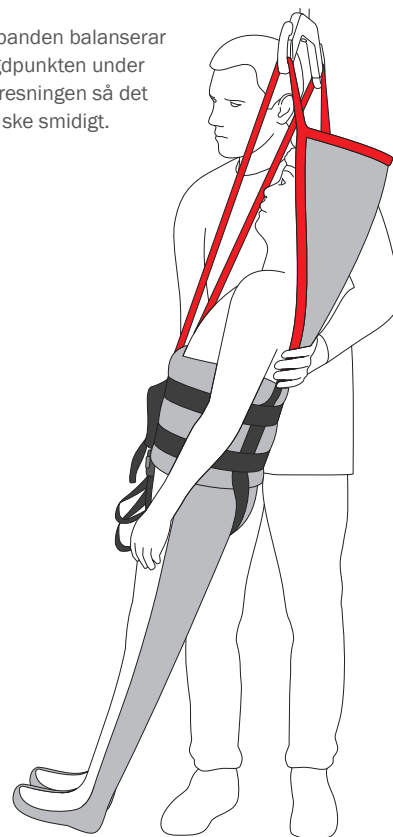

Vid lyft till ståskalet rekommenderas en lyftsele som kan lämnas kvar i ståskalet, exempelvis skalsele EvoSling Shadow HighBack.

Ståskalsvästen fästs runt om både barnet och ståskalet och de båda grenbanden håller västen på plats. Västen ger stöd för överkropp och huvud och blir en del av ståskalet.

Röda lyftband skiljer lyftbanden från skalselens svarta lyftband. Tydlig skillnad i färg minimerar risken att koppla fel band till lyftbygel.

Antihalktyg

Antihalkfunktionen på insidan av ståskalsvästen gör att lyftselen bättre hålls på plats.

Dubbla spännen

Ger säkerhet och en bred yta som avlastar.

Balanserar tyngdpunkten

Lyftbanden balanserar tyngdpunkten under uppresningen så det kan ske smidigt.

Lyftbanden balanserar tyngdpunkten under uppresningen så det kan ske smidigt.

Kombinationen av ståskal och ståskalsväst minimerar risken för belastningsskada för den som assisterar samtidigt som uppresningen kan ske mjukt och smidigt.

**Storlek**

XXS
XS
S
M

A Ryghöjd

70 cm
75 cm
75 cm
80 cm