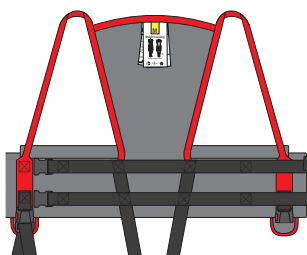

Molift EvoSling Embrace Vest

Ståskalsvästen i kombination med ståskalet ger stöd och underlättar uppresning från liggande till stående.

EvoSling Embrace Vest skapar möjlighet att på ett smidigt sätt lyfta barnet med ståskalet från liggande till stående. Kombinationen av ståskal och ståskalsväst minimerar risken för belastningsskada hos den som assisterar samtidigt som uppresningen kan ske mjukt och smidigt för barnet.

Vid lyft till ståskalet rekommenderas en lyftsele som kan lämnas kvar i ståskalet, exempelvis skalsele EvoSling Shadow HighBack.

Ståskalsvästen fästs runt om både barnet och ståskalet och de båda grenbanden håller västen på plats. Västen ger stöd för överkropp och huvud och blir en del av ståskalet.

Barnet får möjlighet att komma upp i stående med hjälp av denna kombination av produkter. Stårträningen kan medverka till positiva effekter för kroppens funktioner och öka självkänslan för barnet.

Tydlig färgmarkering

Röda lyftband skiljer lyftbanden från skalselens svarta lyftband. Tydlig skillnad i färg minimerar risken att koppla fel band till lyftbygel.

Antihalktyg

Antihalkfunktionen på insidan av ståskalsvästen gör att lyftselen bättre hålls på plats.