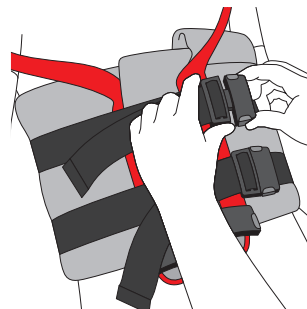

Molift EvoSling Embrace Vest

Ståskalsvästen i kombination med ståskalet ger stöd och underlättar uppresning från liggande till stående.

EvoSling Embrace Vest skapar möjlighet att på ett smidigt sätt lyfta barnet med ståskalet från liggande till stående. Kombinationen av ståskal och ståskalsväst minimerar risken för belastningsskada hos den som assisterar samtidigt som uppresningen kan ske mjukt och smidigt för barnet.

Vid lyft till ståskalet rekommenderas en lyftsele som kan lämnas kvar i ståskalet, exempelvis skalsele EvoSling Shadow HighBack.

Ståskalsvästen fästs runt om både barnet och ståskalet och de båda grenbanden håller västen på plats. Västen ger stöd för överkropp och huvud och blir en del av ståskalet.

Barnet får möjlighet att komma upp i stående med hjälp av denna kombination av produkter. Stårträningen kan medverka till positiva effekter för kroppens funktioner och öka självkänslan för barnet.

Tydlig färgmarkering

Röda lyftband skiljer lyftbanden från skalselens svarta lyftband. Tydlig skillnad i färg minimerar risken att koppla fel band till lyftbygel.

Antihalktyg

Antihalkfunktionen på insidan av ståskalsvästen gör att lyftselen bättre hålls på plats.