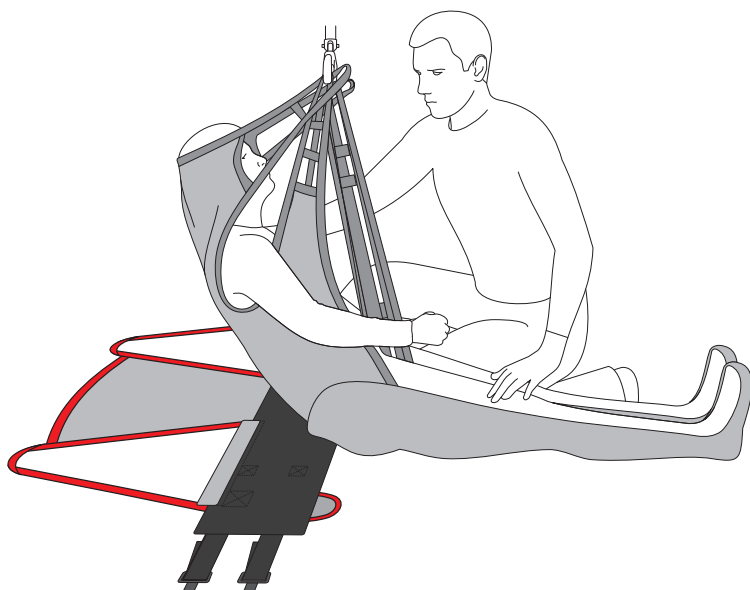

Molift EvoSling Embrace Vest

Ståskalsvästen i kombination med ståskalet ger stöd och underlättar uppresning från liggande till stående.

EvoSling Embrace Vest skapar möjlighet att på ett smidigt sätt lyfta barnet med ståskalet från liggande till stående. Kombinationen av ståskal och ståskalsväst minimerar risken för belastningsskada hos den som assisterar samtidigt som uppresningen kan ske mjukt och smidigt för barnet.

Vid lyft till ståskalet rekommenderas en lyftsele som kan lämnas kvar i ståskalet, exempelvis skalsele EvoSling Shadow HighBack.

Ståskalsvästen fästs runt om både barnet och ståskalet och de båda grenbanden håller västen på plats. Västen ger stöd för överkropp och huvud och blir en del av ståskalet.

Röda lyftband skiljer lyftbanden från skalselens svarta lyftband. Tydlig skillnad i färg minimerar risken att koppla fel band till lyftbygel.

Antihalktyg

Antihalkfunktionen på insidan av ståskalsvästen gör att lyftselen bättre hålls på plats.

Dubbla spännen

Ger säkerhet och en bred yta som avlastar.

Balanserar tyngdpunkten

Lyftbanden balanserar tyngdpunkten under uppresningen så det kan ske smidigt.

Lyftbanden balanserar tyngdpunkten under uppresningen så det kan ske smidigt.