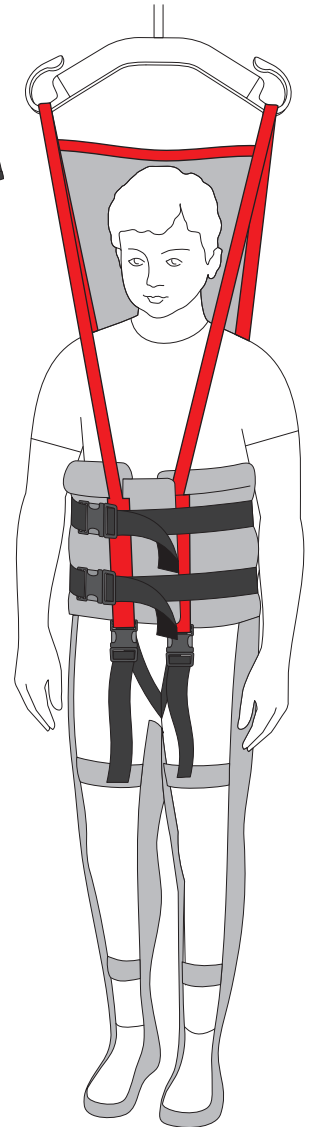

Molift EvoSling Embrace Vest

Ståskalsvästen i kombination med ståskalet ger stöd och underlättar uppresning från liggande till stående.

EvoSling Embrace Vest skapar möjlighet att på ett smidigt sätt lyfta barnet med ståskalet från liggande till stående. Kombinationen av ståskal och ståskalsväst minimerar risken för belastningsskada hos den som assisterar samtidigt som uppresningen kan ske mjukt och smidigt för barnet.

Vid lyft till ståskalet rekommenderas en lyftsele som kan lämnas kvar i ståskalet, exempelvis skalsele EvoSling Shadow HighBack.

Ståskalsvästen fästs runt om både barnet och ståskalet och de båda grenbanden håller västen på plats. Västen ger stöd för överkropp och huvud och blir en del av ståskalet.

Barnet får möjlighet att komma upp i stående med hjälp av denna kombination av produkter. Stårträningen kan medverka till positiva effekter för kroppens funktioner och öka självkänslan för barnet.

Tydlig färgmarkering

Röda lyftband skiljer lyftbanden från skalselens svarta lyftband. Tydlig skillnad i färg minimerar risken att koppla fel band till lyftbygel.

Antihalktyg

Antihalkfunktionen på insidan av ståskalsvästen gör att lyftselen bättre hålls på plats.